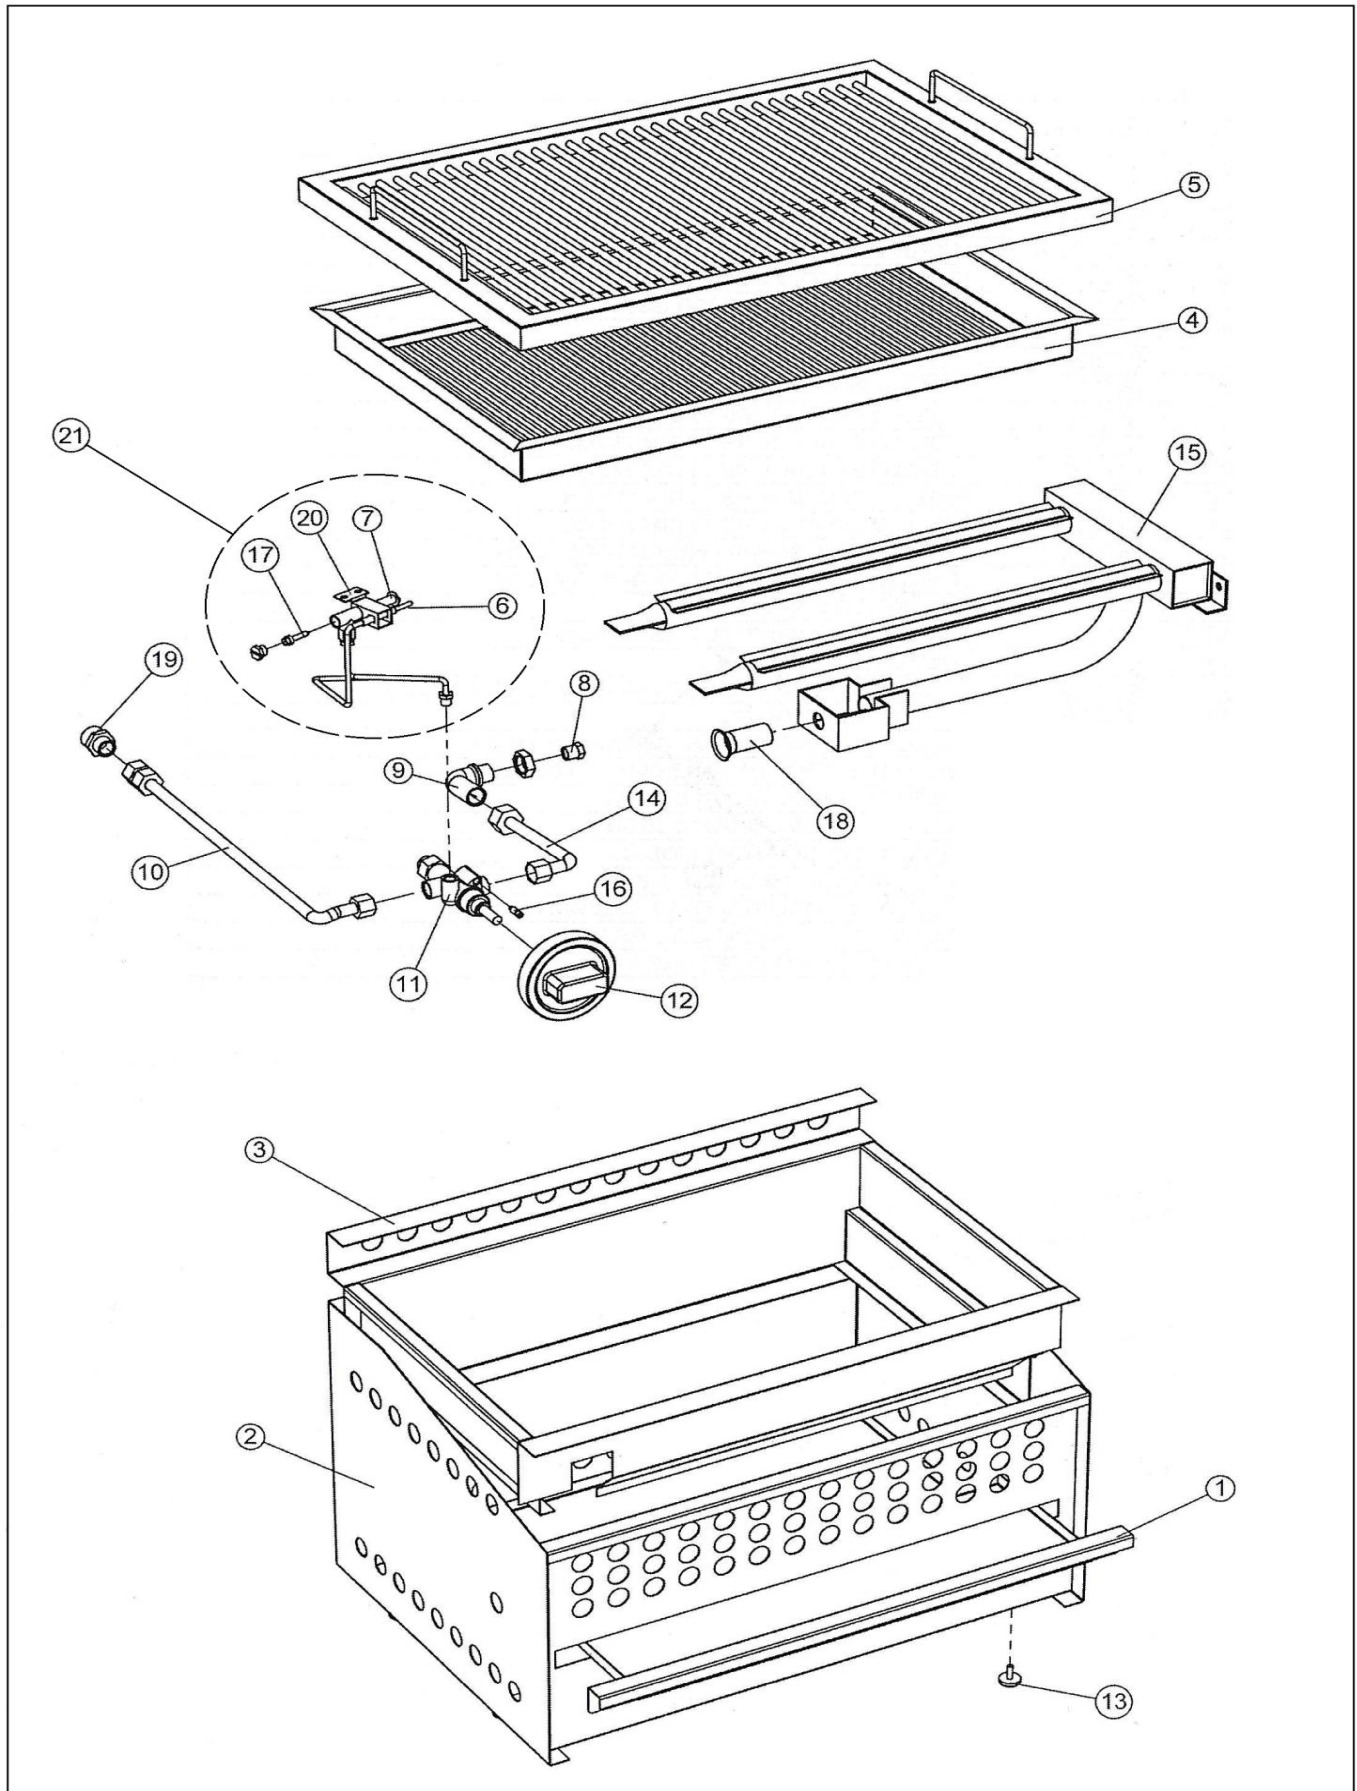

Snackgeräte Gas-Lavasteingrill

Artikel-Nr. 243018 (GG9)

Explosionszeichnung / Ersatzteile

Bitte bei Ersatzteilbestellung immer Artikelnummer und Seriennummer mit angeben!

SPARE PART LIST / ESPLOSO GG9

SPARE PART LIST / ESPLOSO GG9

REF.	CODE CODICE	DESCRIPTION	DESCRIZIONE	PRICE PREZZO
1		Drawer GG9	Cassetto GG9	
2		Chassis GG9	Carcassa GG9	
3		Dripper GG9	Sgocciolatoio GG9	
4		Lava stones support grill GG9	Griglia portalava GG9-18	
5		Cooking grill GG9	Griglia di cottura GG9	
6		Thermocouple GG9-18	Termocoppia GG9-18	
7		Pilot burner GG9-18	Bruciatore pilota GG9-18	
8		Burner jet Ø155 G30:28-30 mbar	Ugello bruciatore Ø155 G30:28-30 mbar	
8		Burner jet Ø135 G30:50 mbar	Ugello bruciatore Ø135 G30:50 mbar	
8		Burner jet Ø225 G20:20 mbar	Ugello bruciatore Ø225 G20:20 mbar	
8		Burner jet Ø235 G25:25 mbar	Ugello bruciatore Ø235 G25:25 mbar	
8		Burner jet Ø250 G25:20 mbar	Ugello bruciatore Ø250 G25:20 mbar	
9		Connection GG9-18	Raccordo GG9-18	
10		Gas input pipe GG9	Tubo ingresso gas GG9	
11		Gas tap GG9-18	Rubinetto gas GG9-18	
12		Knob GG9-18	Manopola GG9-18	
13		Foot GG9-18	Piedino GG9-18	
14		Gas output pipe GG9	Tubo uscita gas GG9	
15		Burner GG9-18	Bruciatore GG9-18	
16		Tap jet Ø110 G30:28-30 mbar	Ugello rubinetto Ø110 G30:28-30 mbar	
16		Tap jet Ø90 G30:50 mbar	Ugello rubinetto Ø90 G30:50 mbar	
17		Pilot burner injector Ø21 G30:28-30/50 mbar	Iniettore bruc. pilota Ø21 G30:28-30/50 mbar	
17		Pilot burner injector Ø35 G20-G25:20-25 mbar	Iniettore bruc. pilota Ø35 G20-G25:20-25 mbar	
18		Burner bush GG9-18	Boccola bruciatore GG9-18	
19		Connection 1/2" GG9-18	Raccordo 1/2" GG9-18	
20		Pilot burner bracket GG9	Staffa bruciatore pilota GG9	
21		Pilot group assembly GG9	Gruppo pilota completo GG9	