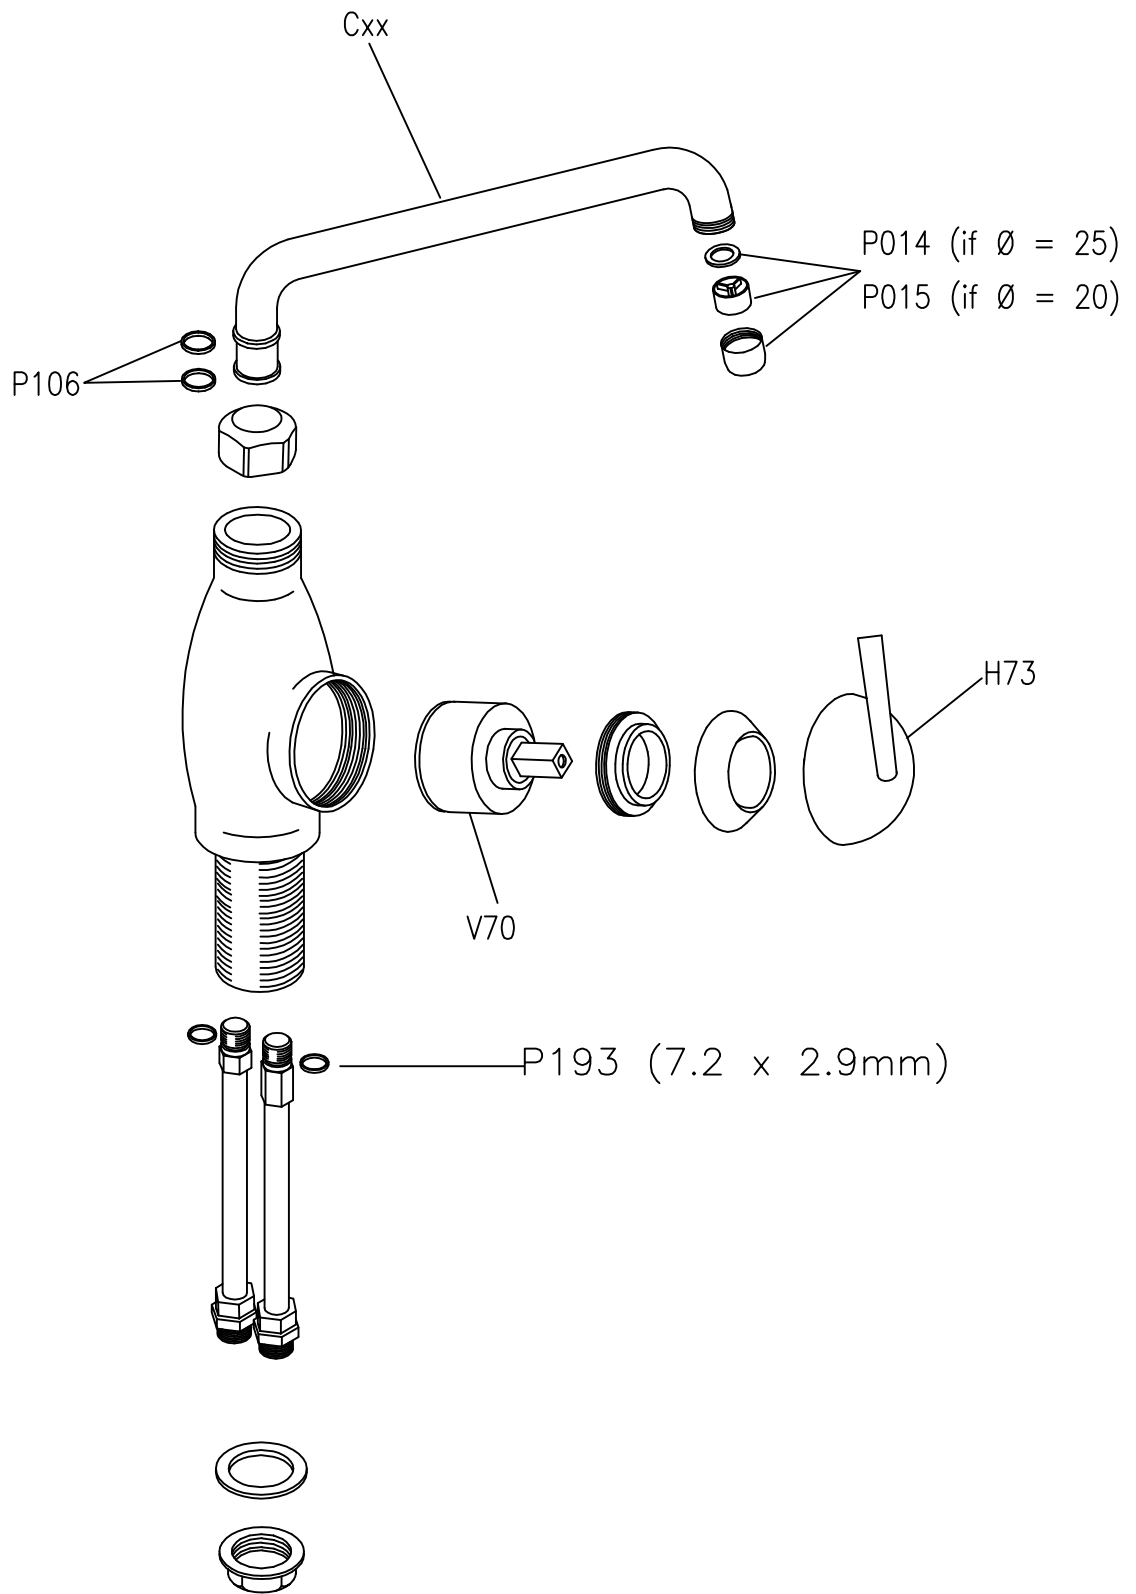

Spülen & Hygiene Mischbatterie

Artikel-Nr. 821013 (1S.2945.91.73)

Explosionszeichnung / Ersatzteile

Bitte bei Ersatzteilbestellung immer Artikelnummer und Seriennummer mit angeben!

REVISION:	1.1
LAST REVIEW:	20080729
VALIDITY:	---
DRAWING No.	---
Source Drawing:	2123

DESCRIPTION:
Bench-mount Monobloc Single-lever Mixer

MOD.
STYL (LCL)

Product Code
1s.2945.xx.73

Former Product Code: ---