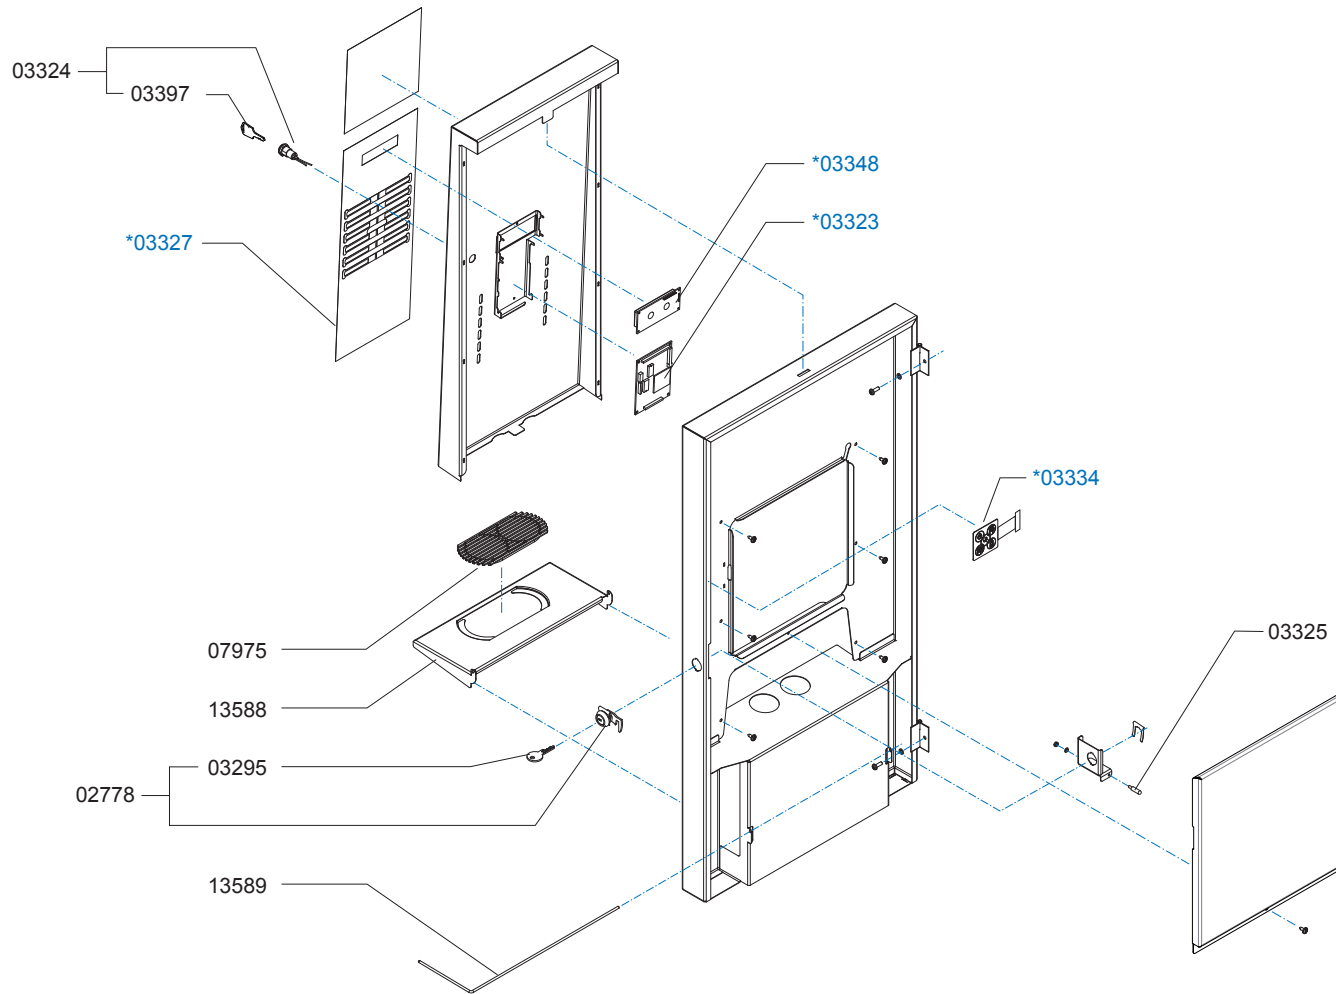

* Recommended Spare Part

Type : OptiFresh Bean 4
Artikelnummer : 10815

From mach. nr. : 4S 26736
Date : 10-2009

Page : 5-8
Rev. :

Drawer : RLF
Date : 10-11-2009

Rated voltage : 1N~ 220-240V 50-60Hz 2300W

Spare Parts Info

Animo®

www.animo.eu