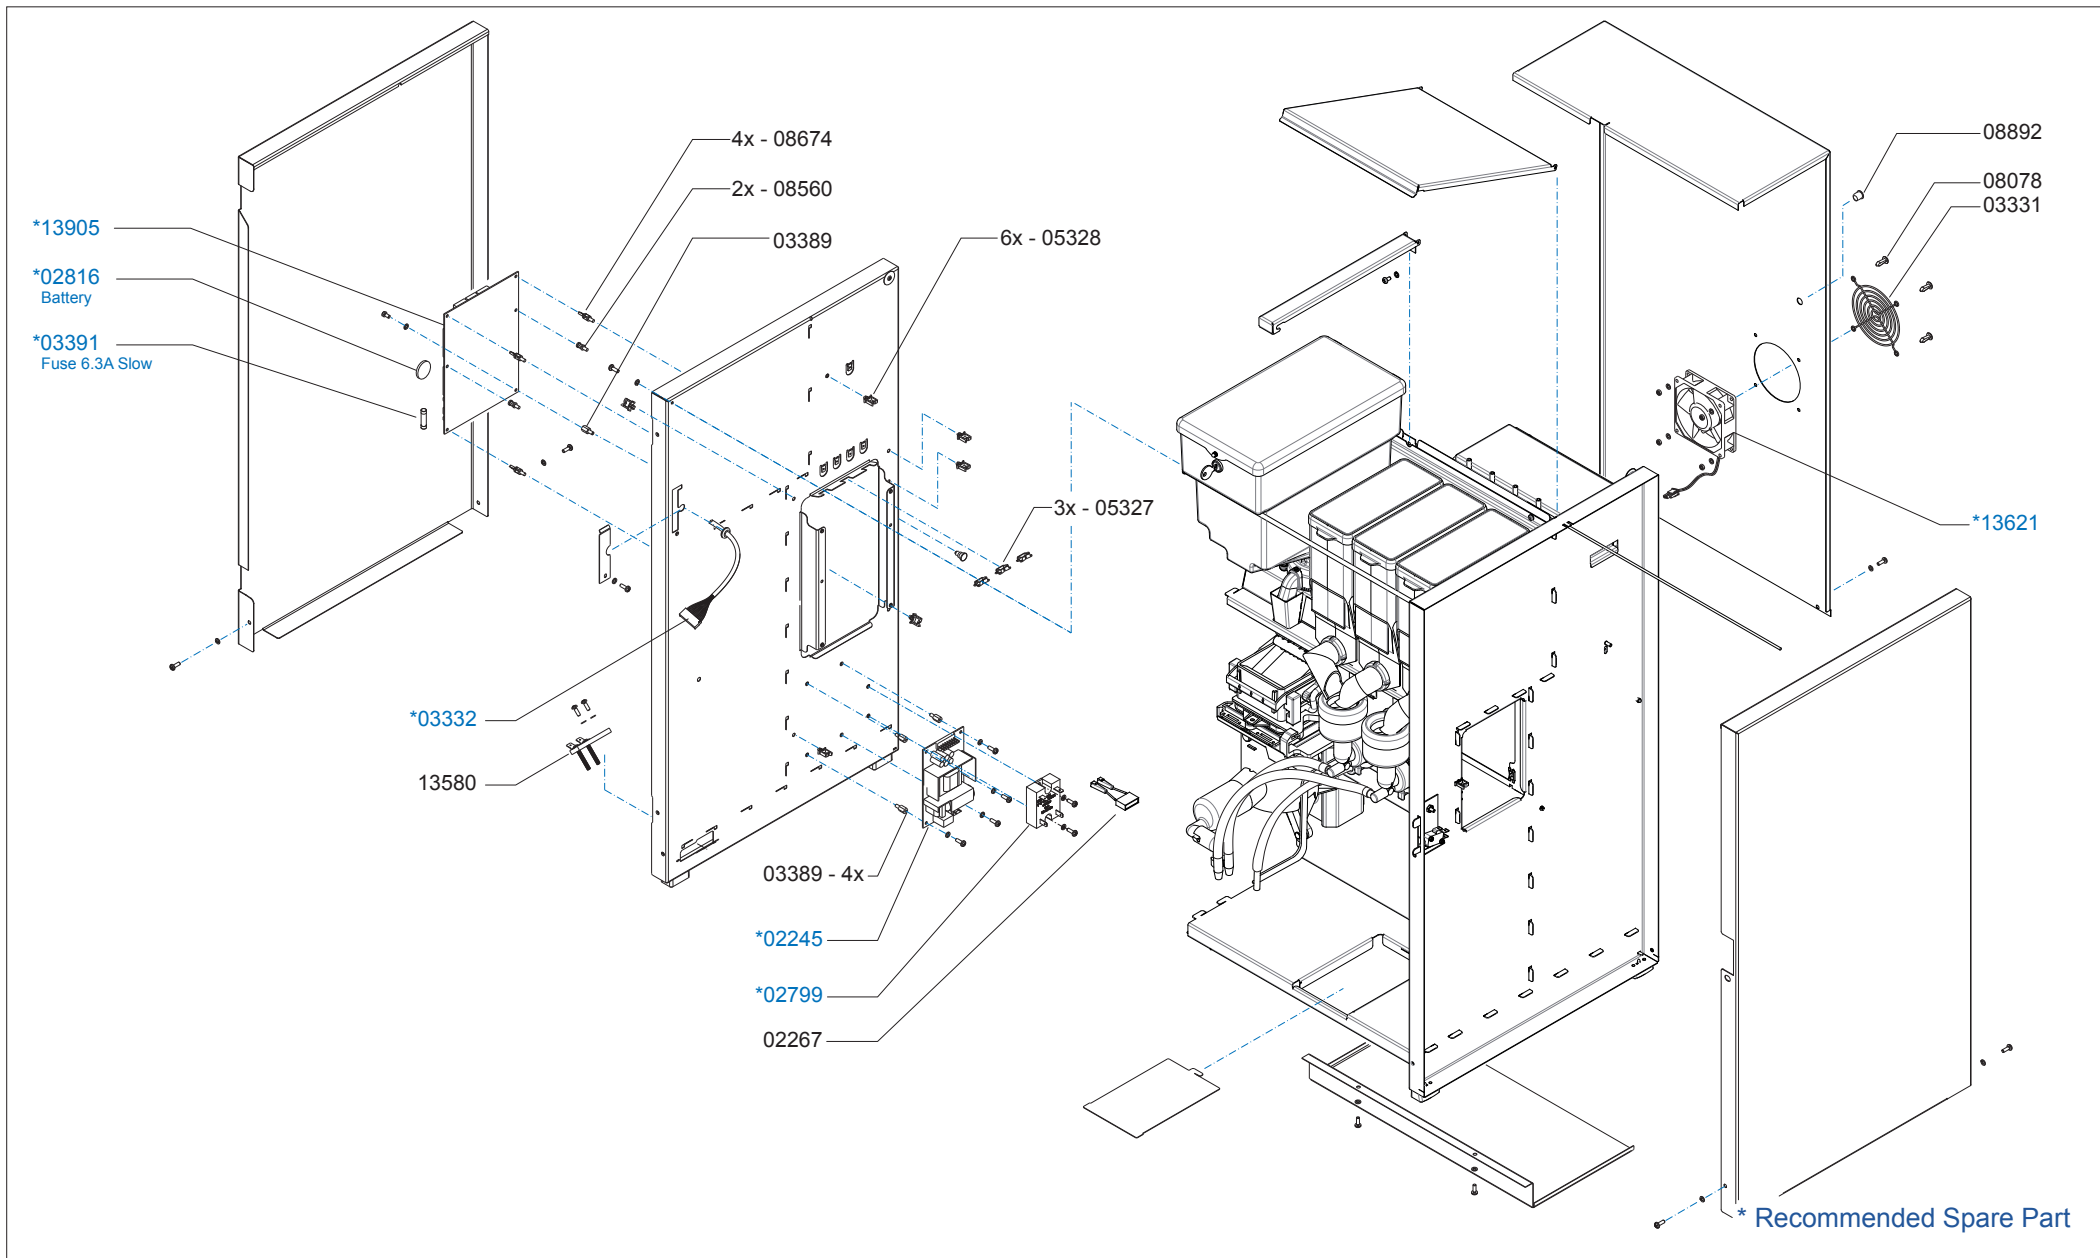

Type : OptiFresh Bean 4	From mach. nr. : 4S 26736	Page : 2-8	Drawer : RLF
Artikelnummer : 10815	Date : 10-2009	Rev. :	Date : 10-11-2009
Rated voltage : 1N~ 220-240V 50-60Hz 2300W	<b>Spare Parts Info</b>	<b>Animo®</b>	<b>www.animo.eu</b>