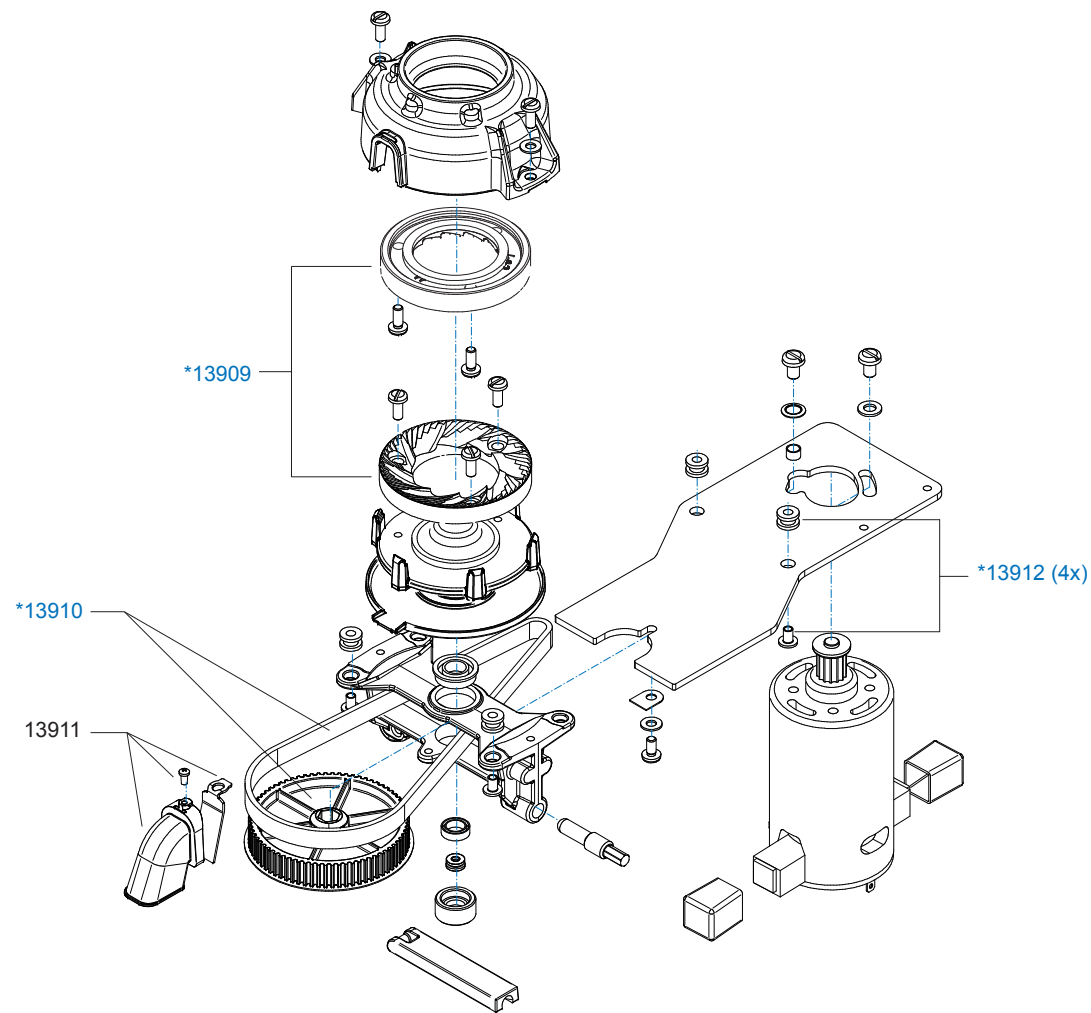

\* Recommended Spare Part

Type : OptiFresh Bean 4  
 Artikelnummer : 10815

From mach. nr. : 4S 26736  
 Date : 10-2009

Page : 5-8  
 Rev. :

Drawer : RLF  
 Date : 10-11-2009

Rated voltage : 1N~ 220-240V 50-60Hz 2300W

**Spare Parts Info**

**Animo®**

[www.animo.eu](http://www.animo.eu)

\* Recommended Spare Part

Type : OptiFresh Bean 4  
 Artikelnummer : 10815

From mach. nr. : 4S 26736  
 Date : 10-2009

Page : 6-8  
 Rev. :