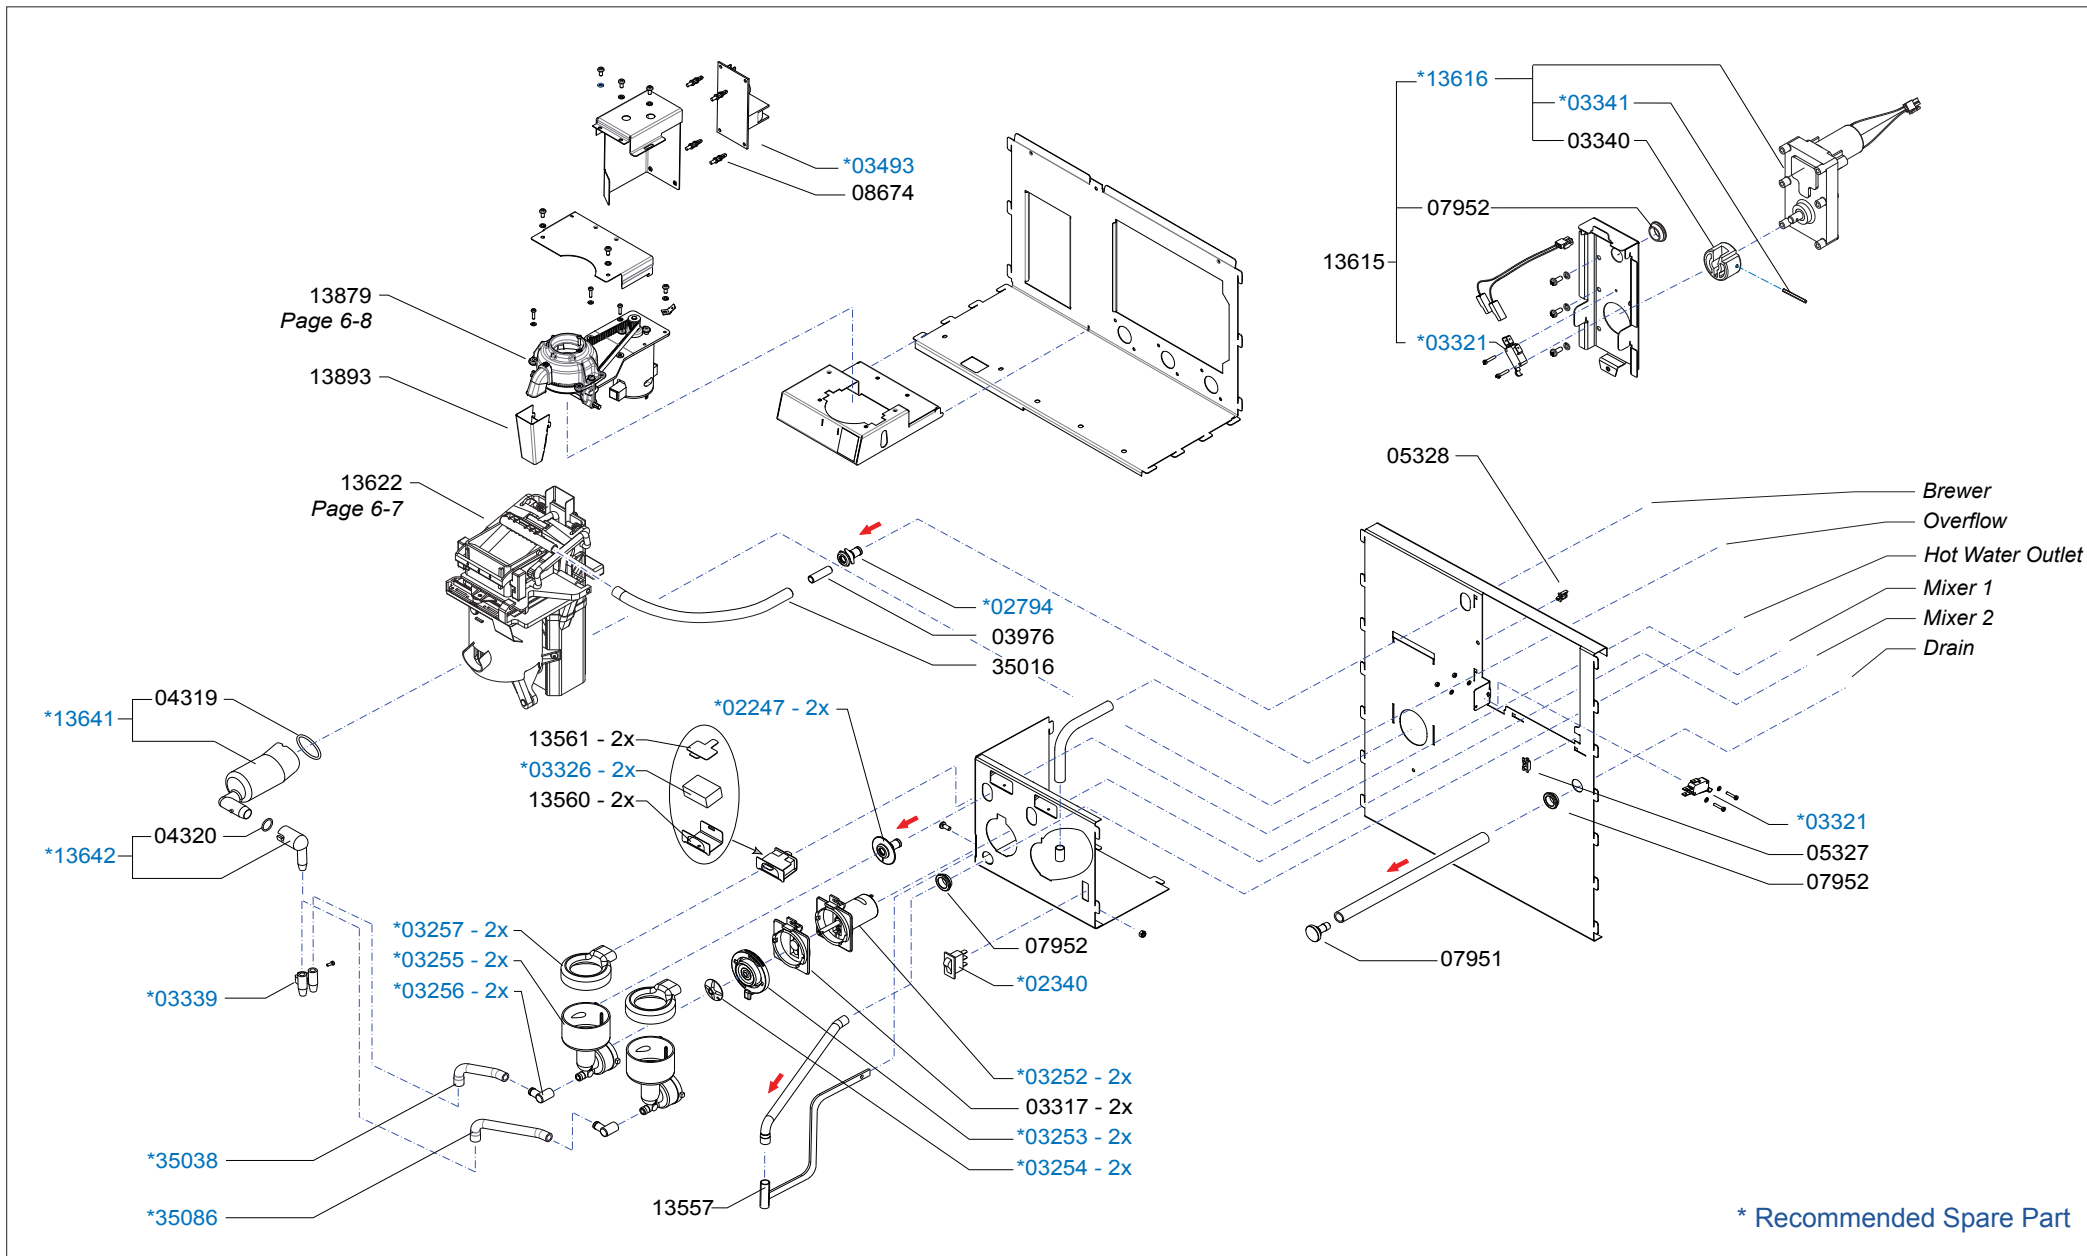

Type : OptiFresh Bean 4	From mach. nr. : 4S 26736	Page : 2-8	Drawer : RLF
Artikelnummer : 10815	Date : 10-2009	Rev. :	Date : 10-11-2009
Rated voltage : 1N~ 220-240V 50-60Hz 2300W	<b>Spare Parts Info</b>	<b>Animo®</b>	<b>www.animo.eu</b>