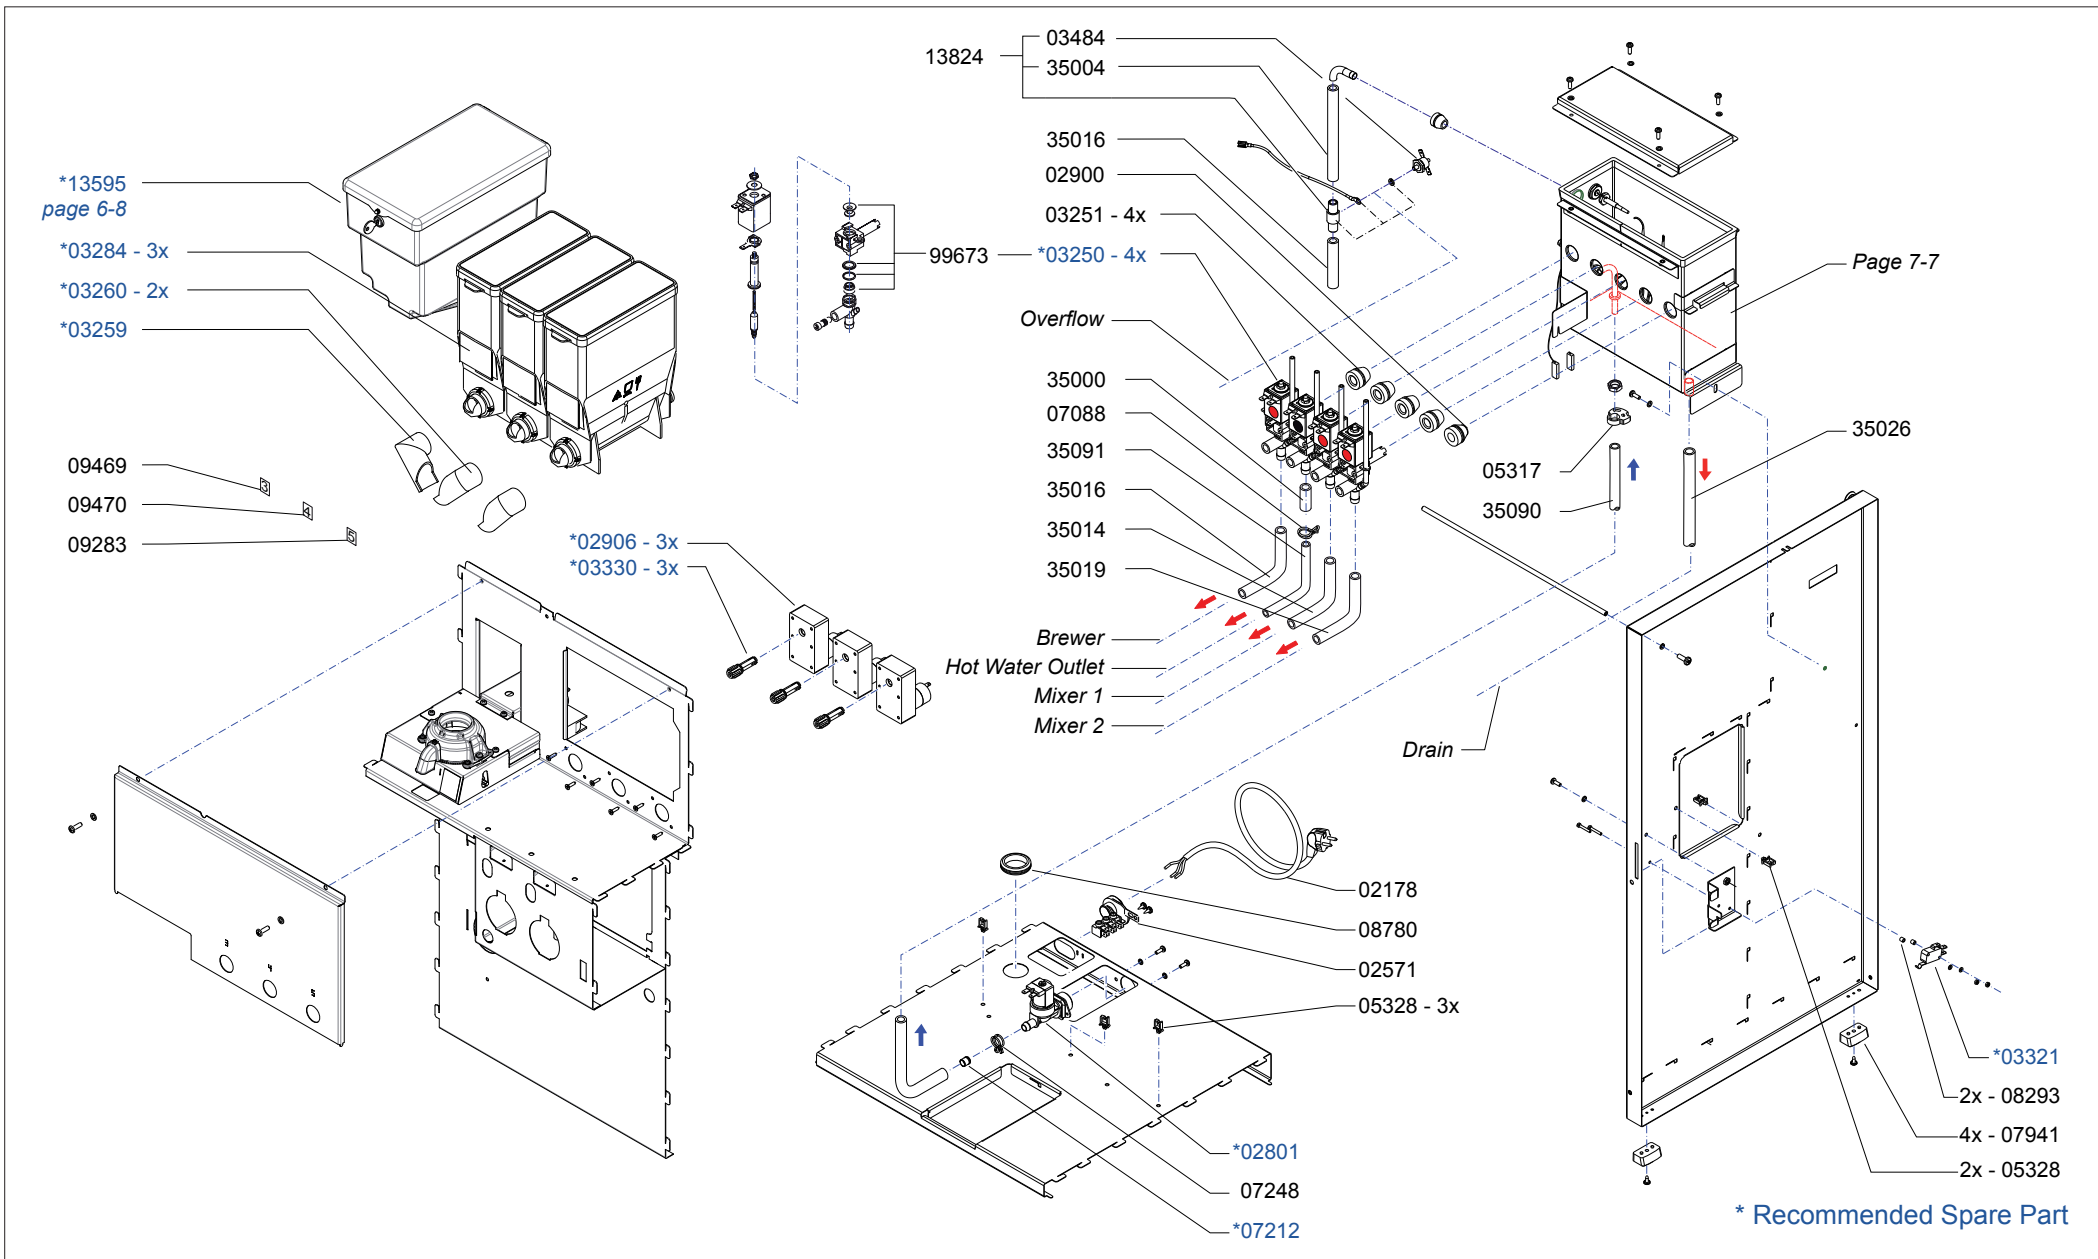

35056

13612

08143

13602

07976

13559

\* Recommended Spare Part

Type : OptiFresh Bean 4  
 Artikelnummer : 10815

Type : OptiFresh Bean 4	From mach. nr. : 4S 26736	Page : 2-8	Drawer : RLF
Artikelnummer : 10815	Date : 10-2009	Rev. :	Date : 10-11-2009
Rated voltage : 1N~ 220-240V 50-60Hz 2300W	<b>Spare Parts Info</b>	<b>Animo®</b>	<b>www.animo.eu</b>

Type : OptiFresh Bean 4	From mach. nr. : 4S 26736	Page : 3-8	Drawer : RLF
Artikelnummer : 10815	Date : 10-2009	Rev. :	Date : 10-11-2009
Rated voltage : 1N~ 220-240V 50-60Hz 2300W	<b>Spare Parts Info</b>	<b>Animo®</b>	<b>www.animo.eu</b>