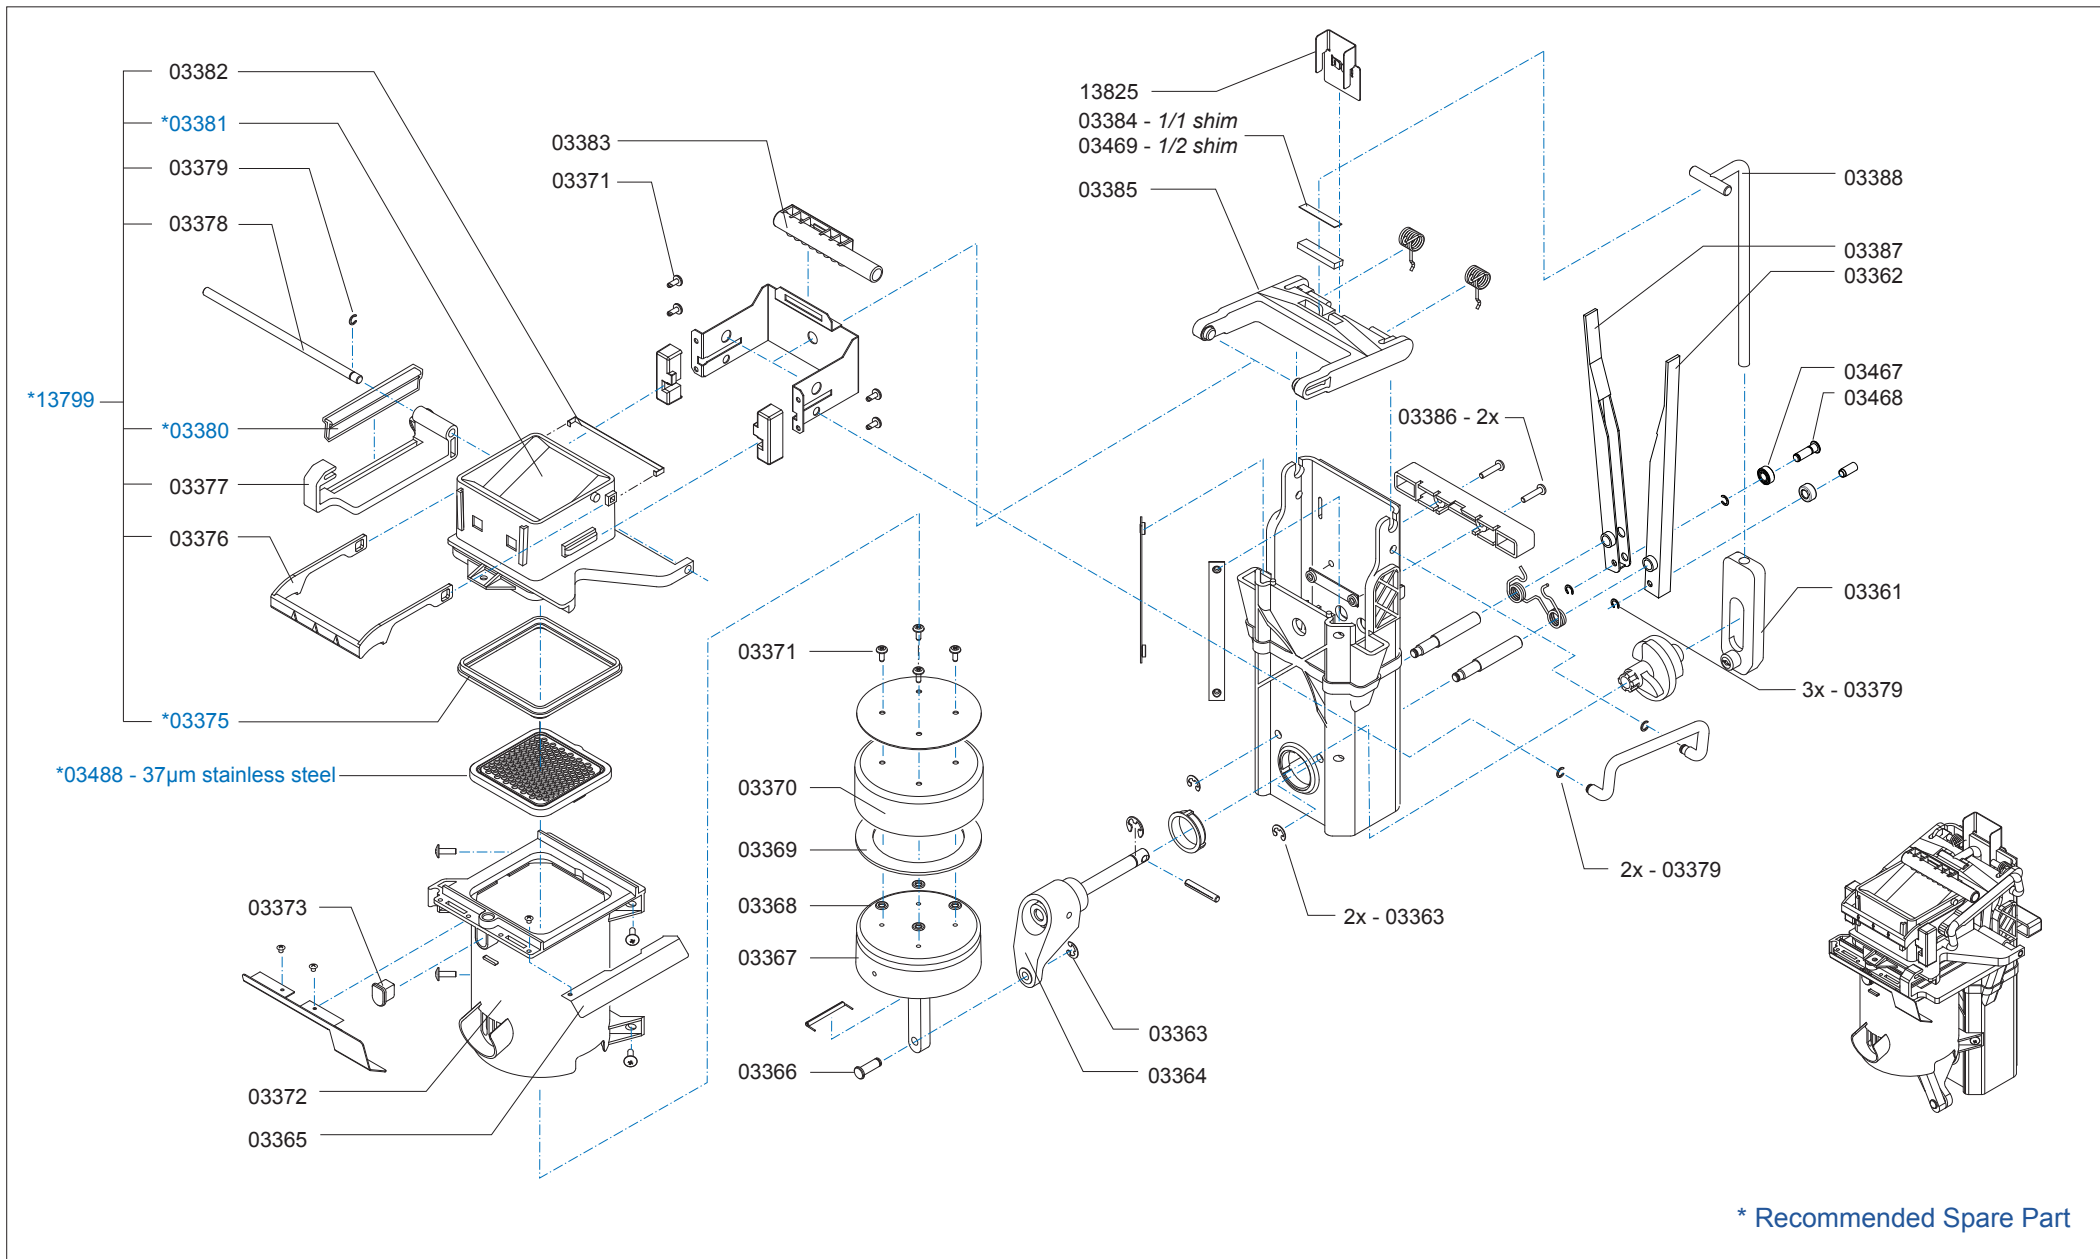

Type : OptiFresh Bean 4 Artikelnummer : 10815	From mach. nr. : 4S 26736 Date : 10-2009	Page : 7-8 Rev. :	Drawer : RLF Date : 10-11-2009
Rated voltage : 1N~ 220-240V 50-60Hz 2300W	Spare Parts Info	Animo®	www.animo.eu