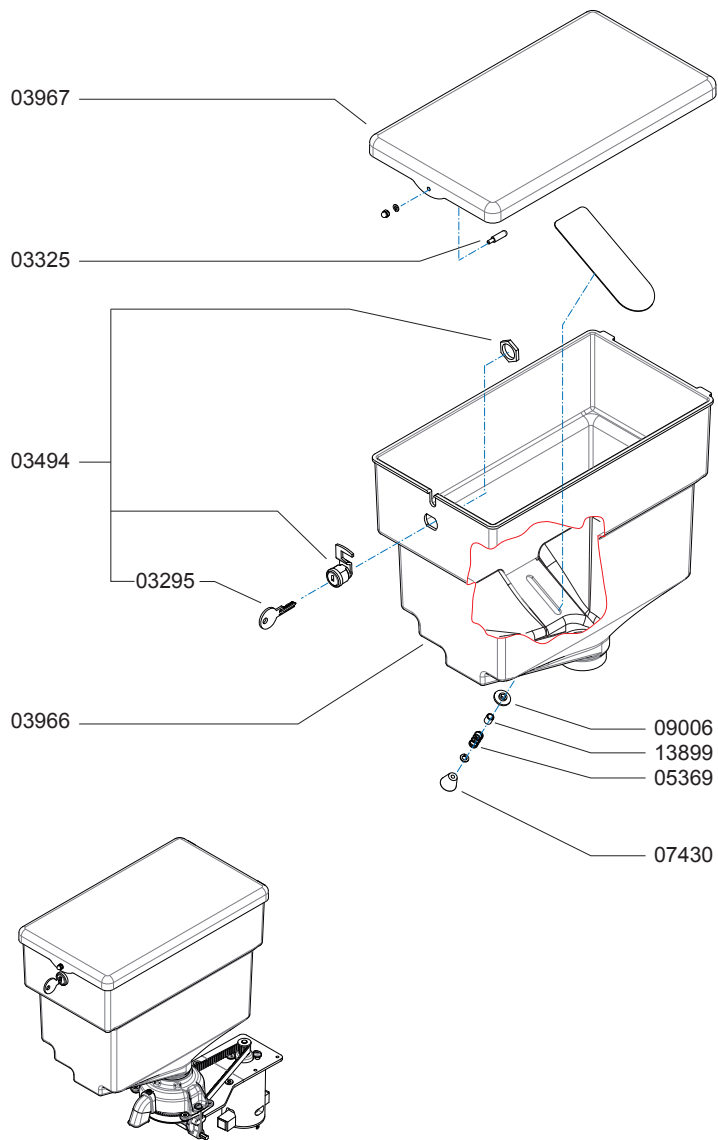

Type : OptiFresh Bean 4 Artikelnummer : 10815	From mach. nr. : 4S 26736 Date : 10-2009	Page : 4-8 Rev. :	Drawer : RLF Date : 10-11-2009
Rated voltage : 1N~ 220-240V 50-60Hz 2300W	<b>Spare Parts Info</b>	<b>Animo®</b>	<b>www.animo.eu</b>

\* Recommended Spare Part

Type : OptiFresh Bean 4  
 Artikelnummer : 10815

From mach. nr. : 4S 26736  
 Date : 10-2009

Page : 5-8  
 Rev. :

Drawer : RLF  
 Date : 10-11-2009

Rated voltage : 1N~ 220-240V 50-60Hz 2300W

**Spare Parts Info**

**Animo®**

[www.animo.eu](http://www.animo.eu)

\* Recommended Spare Part

Type : OptiFresh Bean 4  
 Artikelnummer : 10815

From mach. nr. : 4S 26736  
 Date : 10-2009

Page : 6-8  
 Rev. :