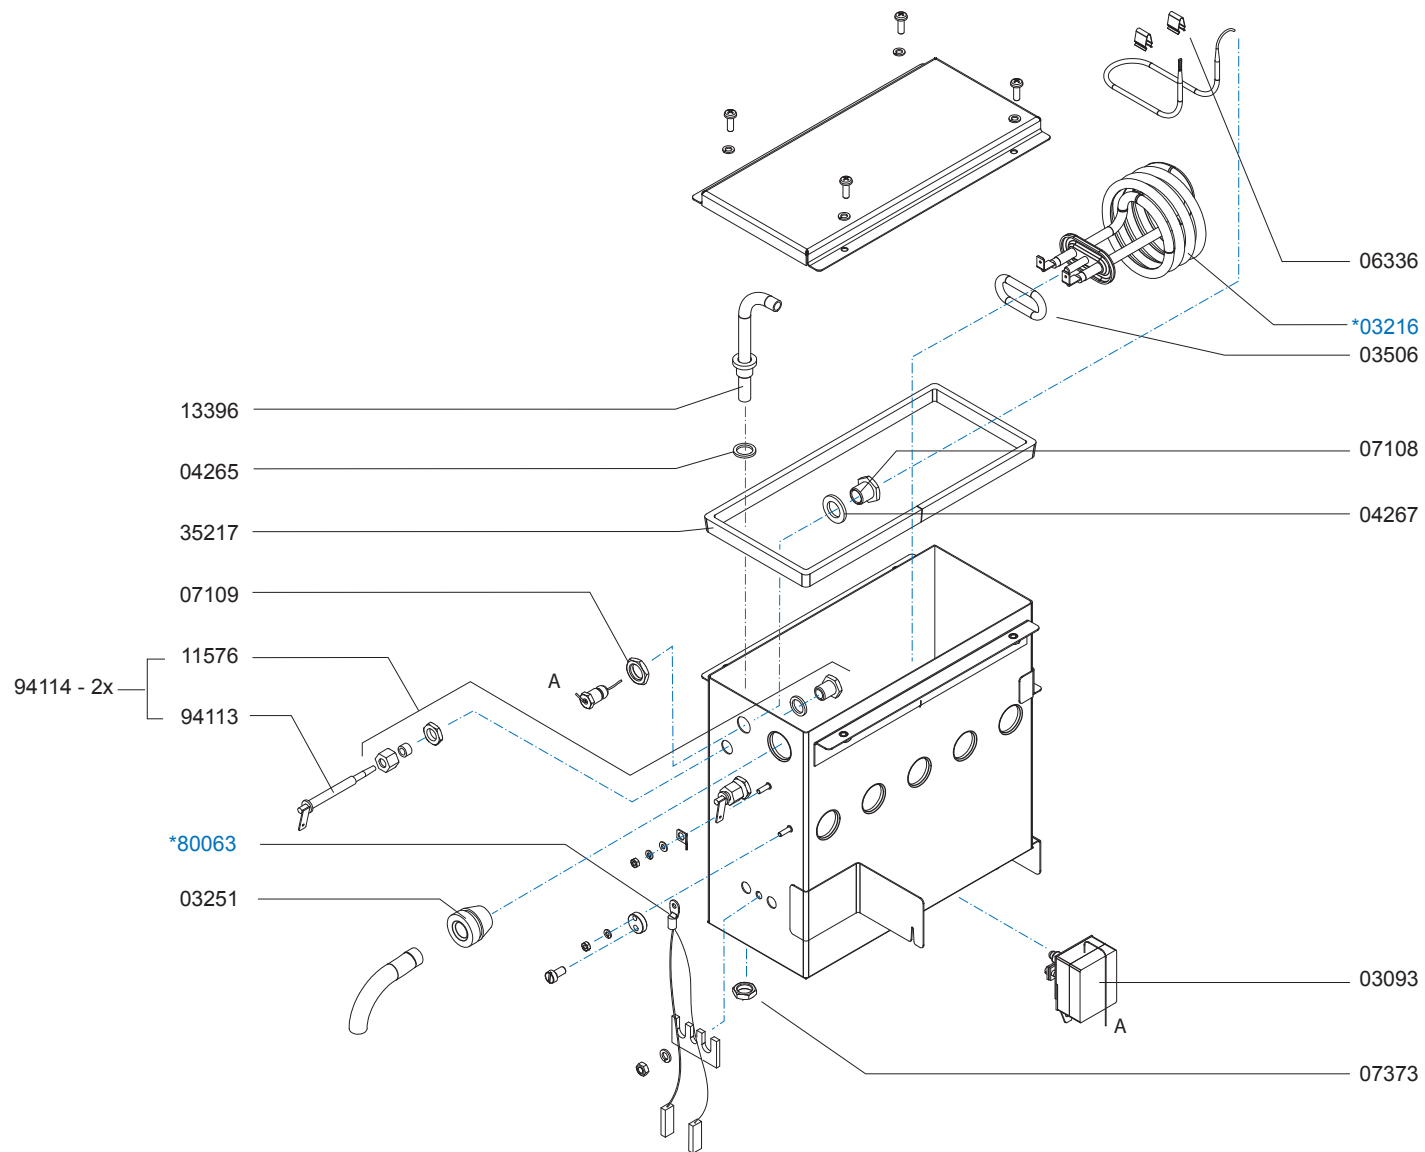

Drawer : RLF  
 Date : 10-11-2009

Rated voltage : 1N~ 220-240V 50-60Hz 2300W

**Spare Parts Info**

**Animo®**

[www.animo.eu](http://www.animo.eu)

Type : OptiFresh Bean 4 Artikelnummer : 10815	From mach. nr. : 4S 26736 Date : 10-2009	Page : 7-8 Rev. :	Drawer : RLF Date : 10-11-2009
Rated voltage : 1N~ 220-240V 50-60Hz 2300W	<b>Spare Parts Info</b>	<b>Animo®</b>	<b>www.animo.eu</b>