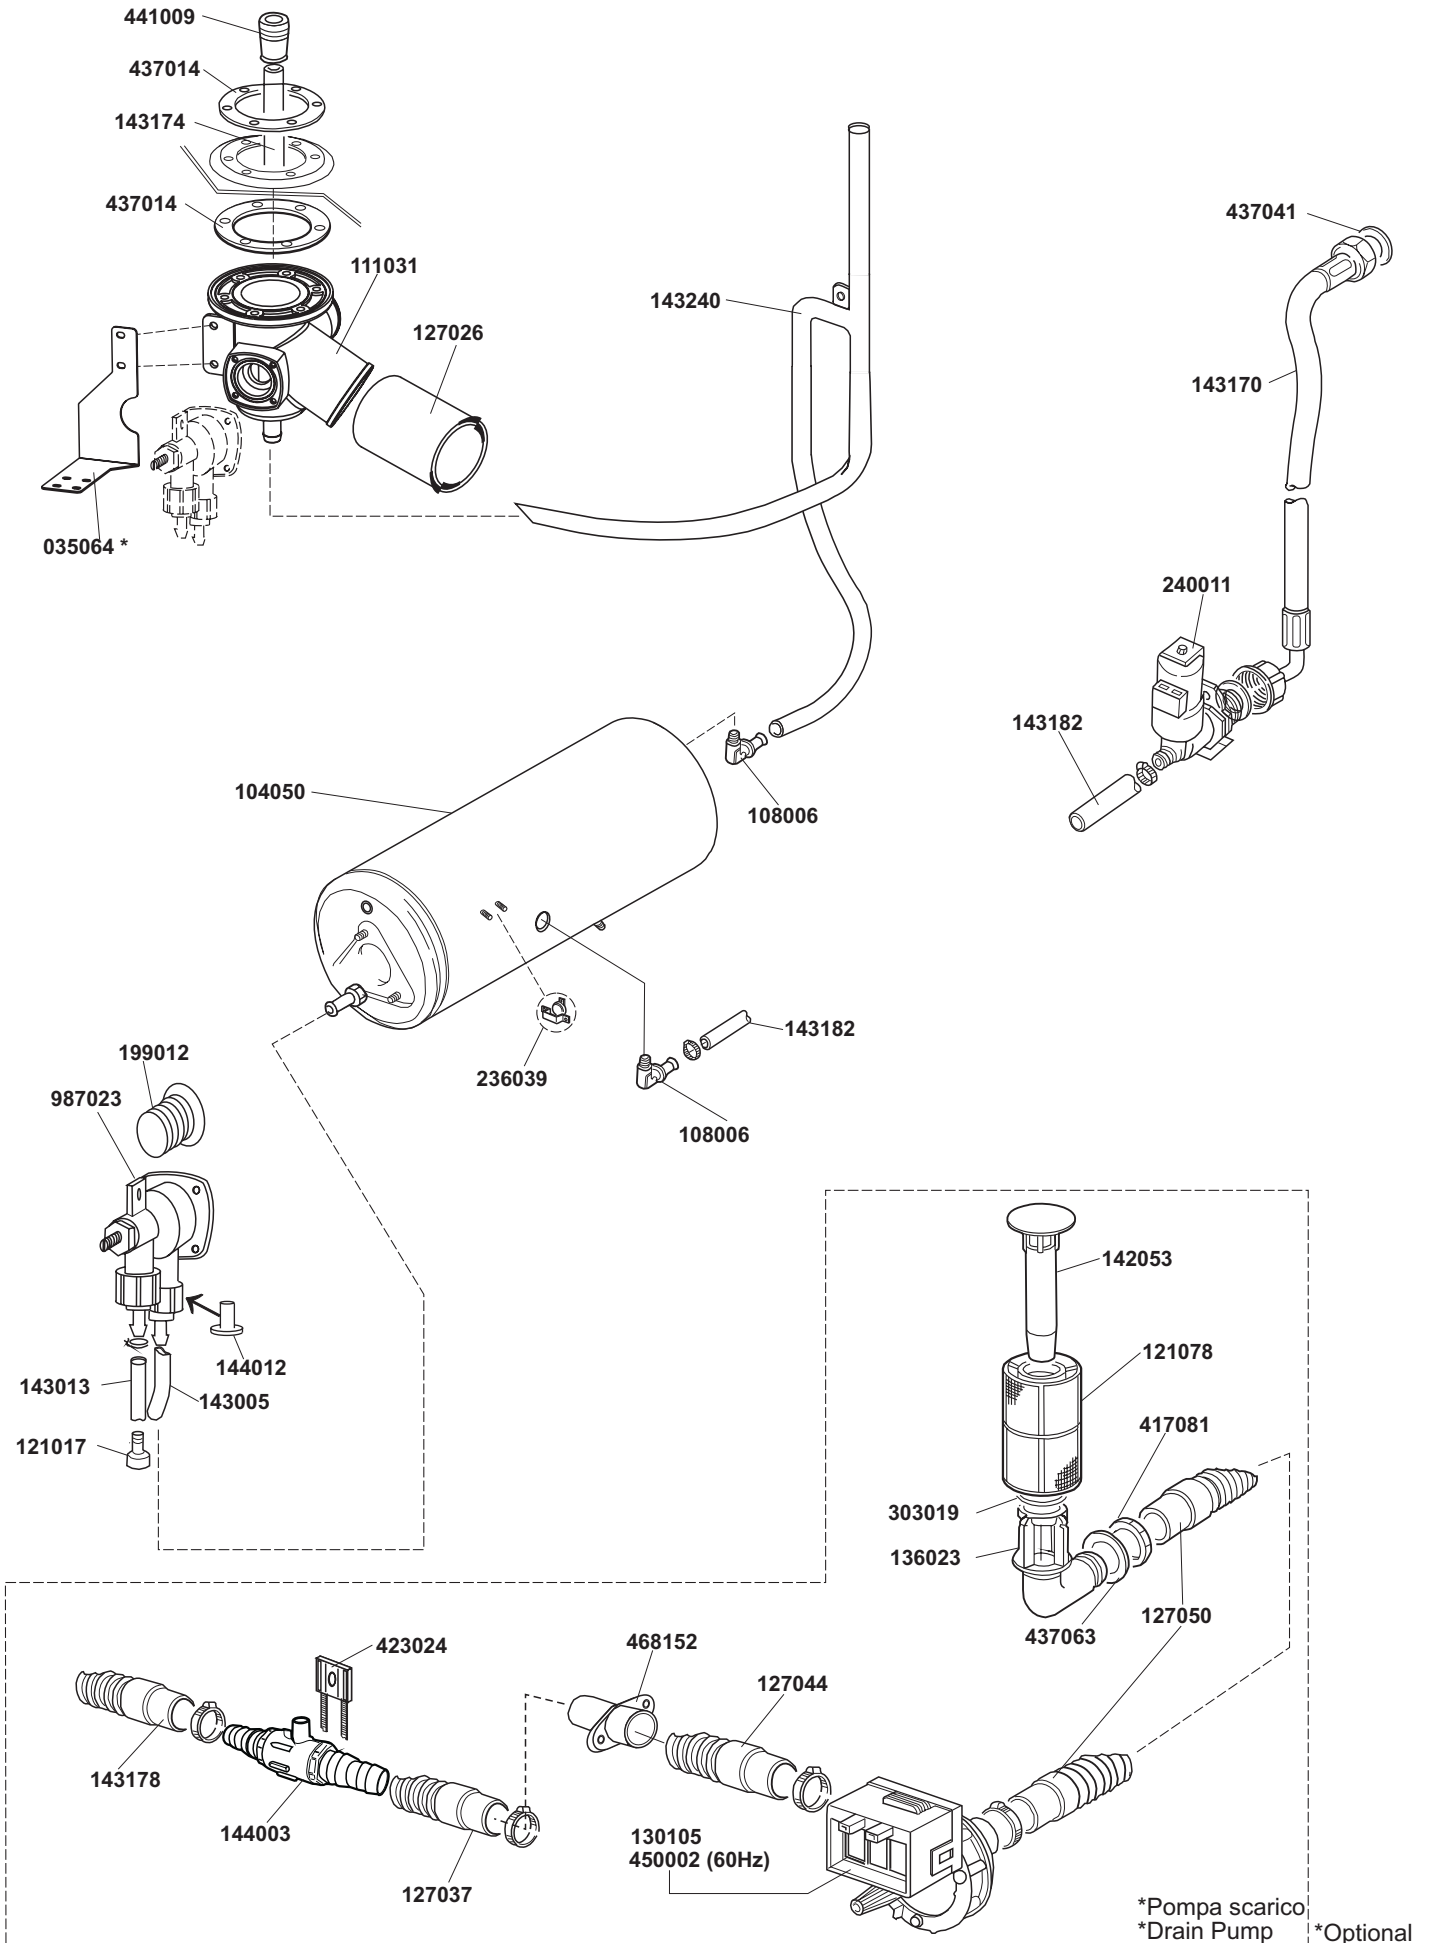

**SPARE PARTS CATALOGUE  
ERSATZTEILKATALOG  
CATALOGUE PIECES DETACHEES  
CATALOGO PARTI RICAMBIO  
CATALOGO DE PIEZAS DE RECAMBIO  
CATALOGO PEÇAS DE REPOSIÇÃO**

**LF55E**

**04-10-2006**

\*Optional

\*Pompa scarico  
 \*Drain Pump \*Optional

# 6

130126 (230V- 50Hz)  
130133 (230V- 60Hz)

# T. 175