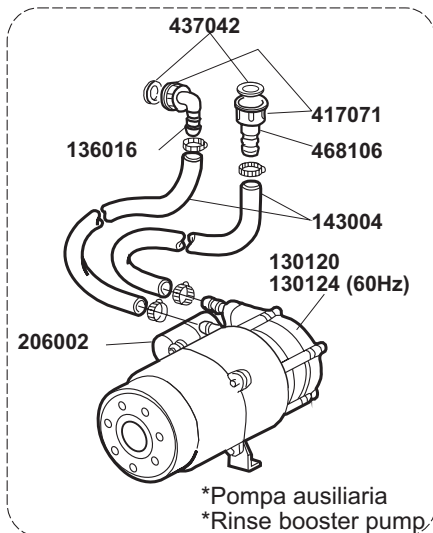

**SPARE PARTS CATALOGUE  
ERSATZTEILKATALOG  
CATALOGUE PIECES DETACHEES  
CATALOGO PARTI RICAMBIO  
CATALOGO DE PIEZAS DE RECAMBIO  
CATALOGO PEÇAS DE REPOSIÇÃO**

**LF55E**

**04-10-2006**

\*Optional

\*Pompa scarico  
 \*Drain Pump \*Optional

# 6

130126 (230V- 50Hz)  
130133 (230V- 60Hz)