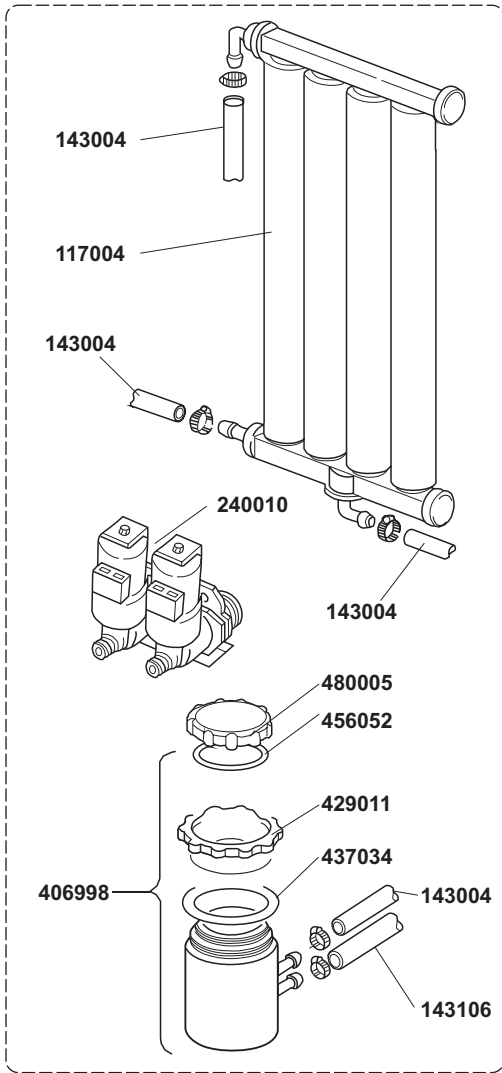

**SPARE PARTS CATALOGUE  
ERSATZTEILKATALOG  
CATALOGUE PIECES DETACHEES  
CATALOGO PARTI RICAMBIO  
CATALOGO DE PIEZAS DE RECAMBIO  
CATALOGO PEÇAS DE REPOSIÇÃO**

**LF55E**

**04-10-2006**

\*Optional

\*Pompa scarico  
 \*Drain Pump \*Optional

# 6

130126 (230V- 50Hz)  
130133 (230V- 60Hz)