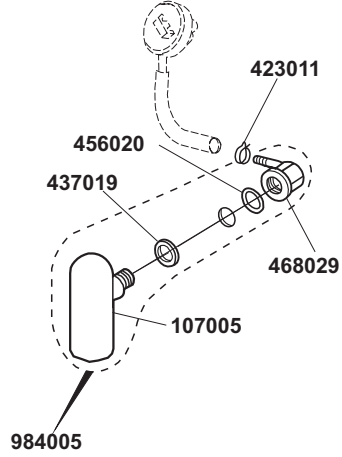

**SPARE PARTS CATALOGUE  
ERSATZTEILKATALOG  
CATALOGUE PIECES DETACHEES  
CATALOGO PARTI RICAMBIO  
CATALOGO DE PIEZAS DE RECAMBIO  
CATALOGO PEÇAS DE REPOSIÇÃO**

**LF55E**

**04-10-2006**

\*Optional

\*Pompa scarico  
 \*Drain Pump \*Optional

# 6

130126 (230V- 50Hz)  
130133 (230V- 60Hz)