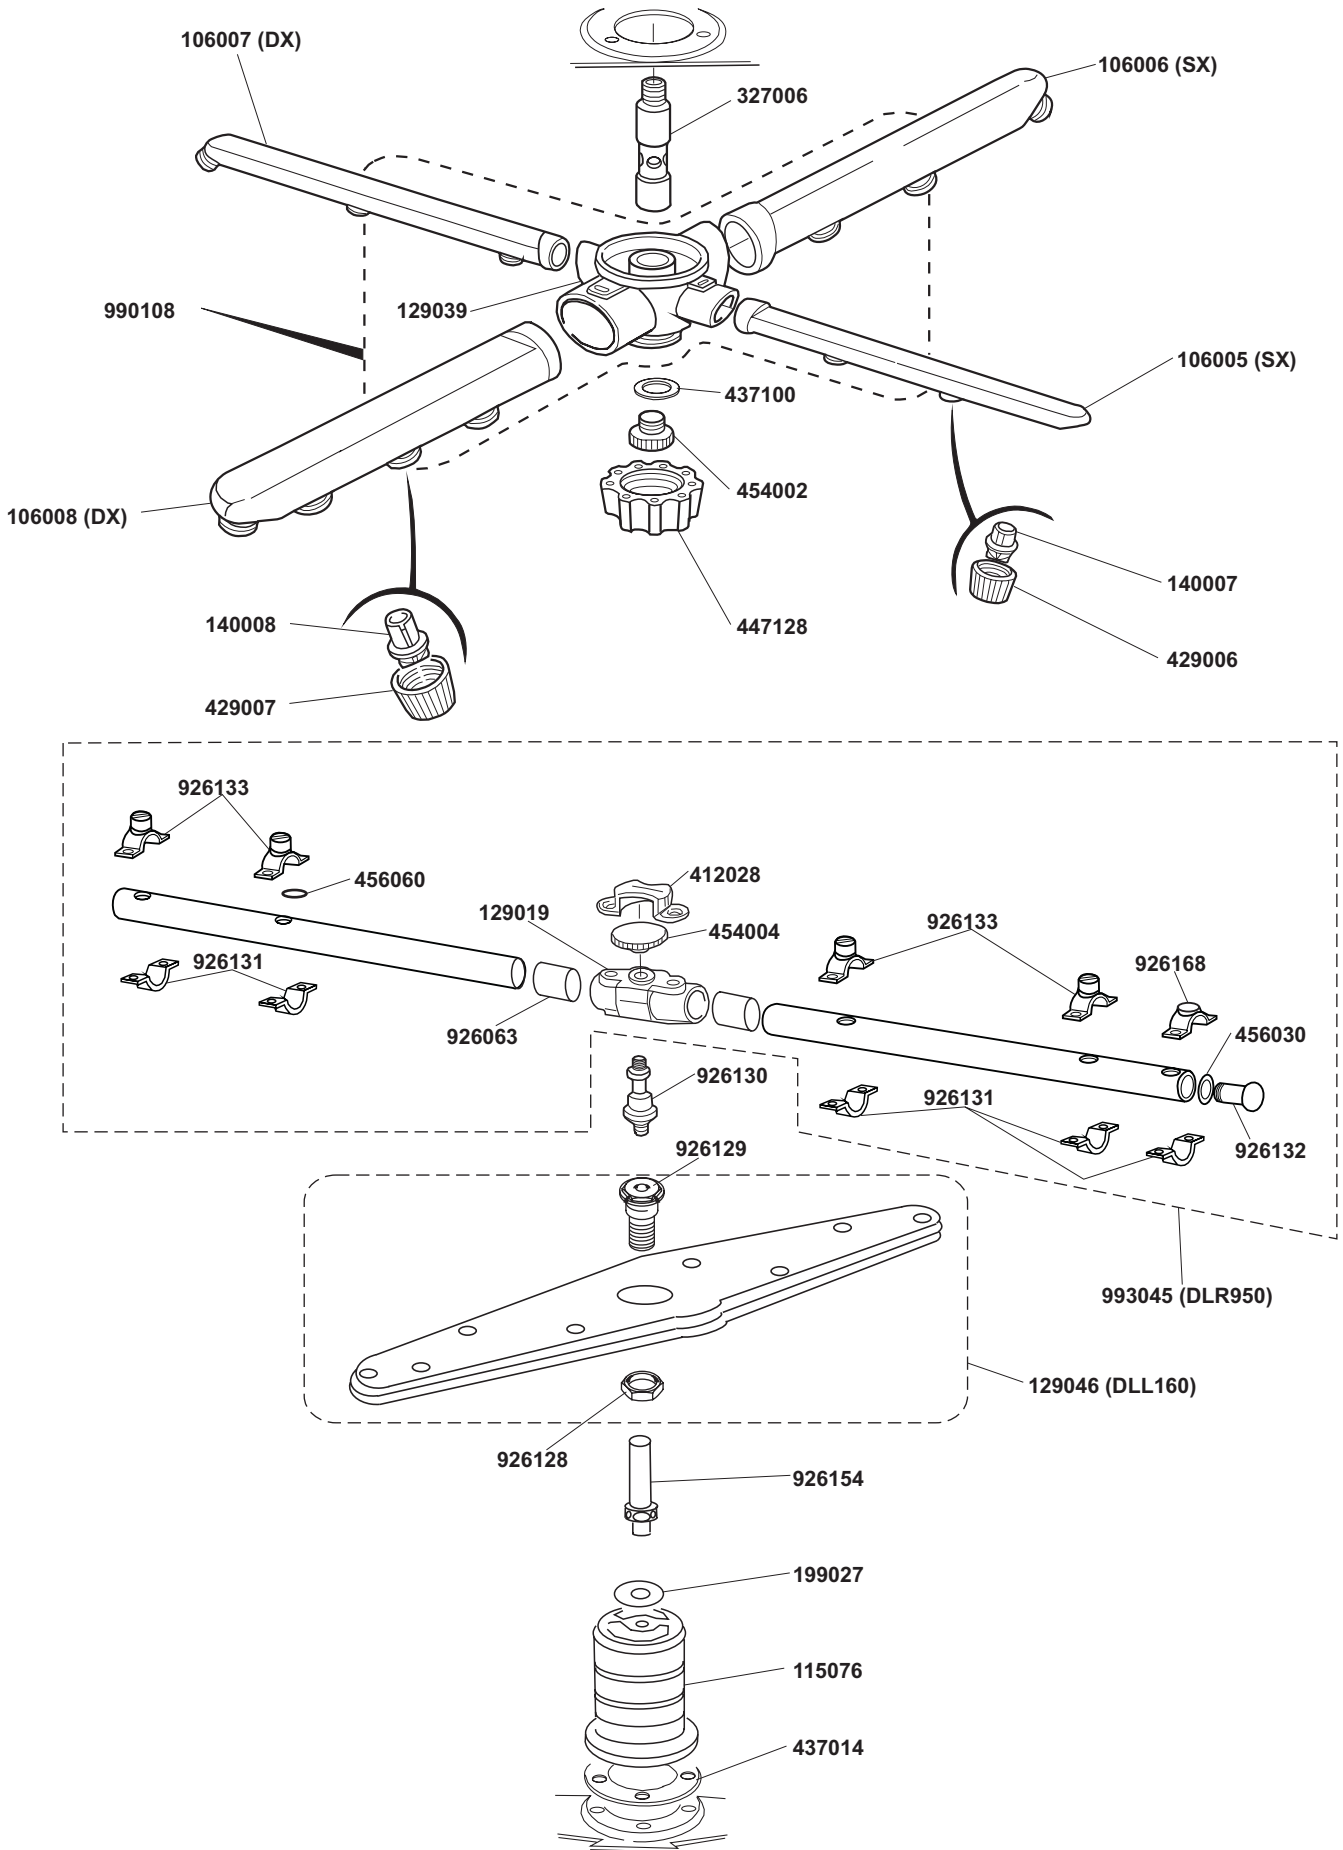

**SPARE PARTS CATALOGUE  
ERSATZTEILKATALOG  
CATALOGUE PIECES DETACHEES  
CATALOGO PARTI RICAMBIO  
CATALOGO DE PIEZAS DE RECAMBIO  
CATALOGO PEÇAS DE REPOSIÇÃO**

**LF55E**

**04-10-2006**

\*Optional

\*Pompa scarico  
 \*Drain Pump \*Optional

# 6

130126 (230V- 50Hz)  
130133 (230V- 60Hz)

# T. 175