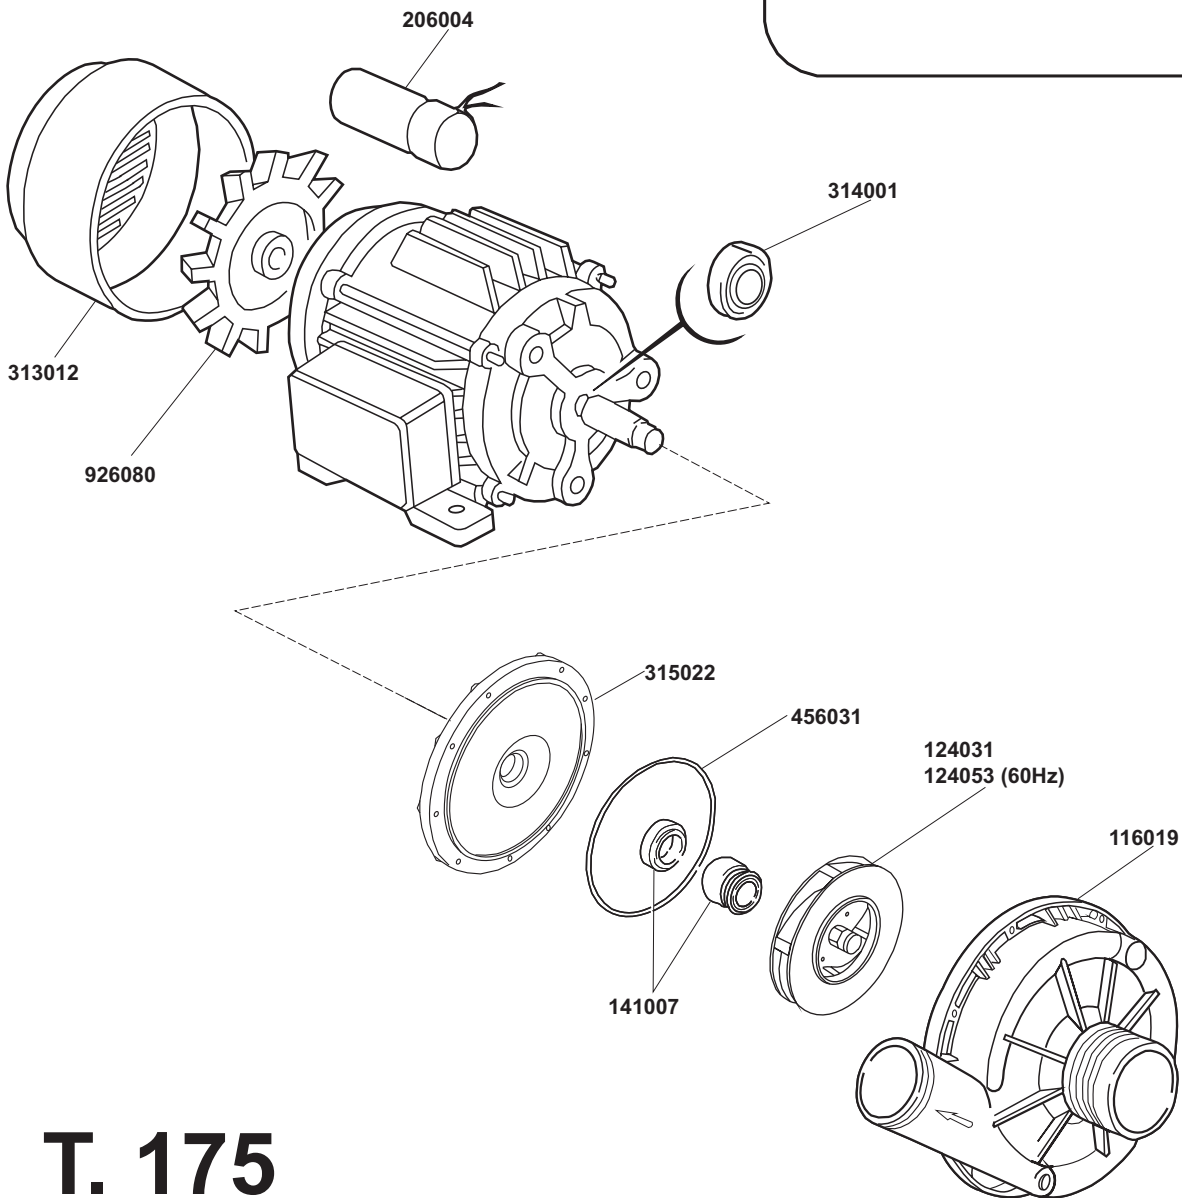

**SPARE PARTS CATALOGUE  
ERSATZTEILKATALOG  
CATALOGUE PIECES DETACHEES  
CATALOGO PARTI RICAMBIO  
CATALOGO DE PIEZAS DE RECAMBIO  
CATALOGO PEÇAS DE REPOSIÇÃO**

**LF55E**

**04-10-2006**

\*Optional

\*Pompa scarico  
 \*Drain Pump \*Optional

# 6

130126 (230V- 50Hz)  
130133 (230V- 60Hz)