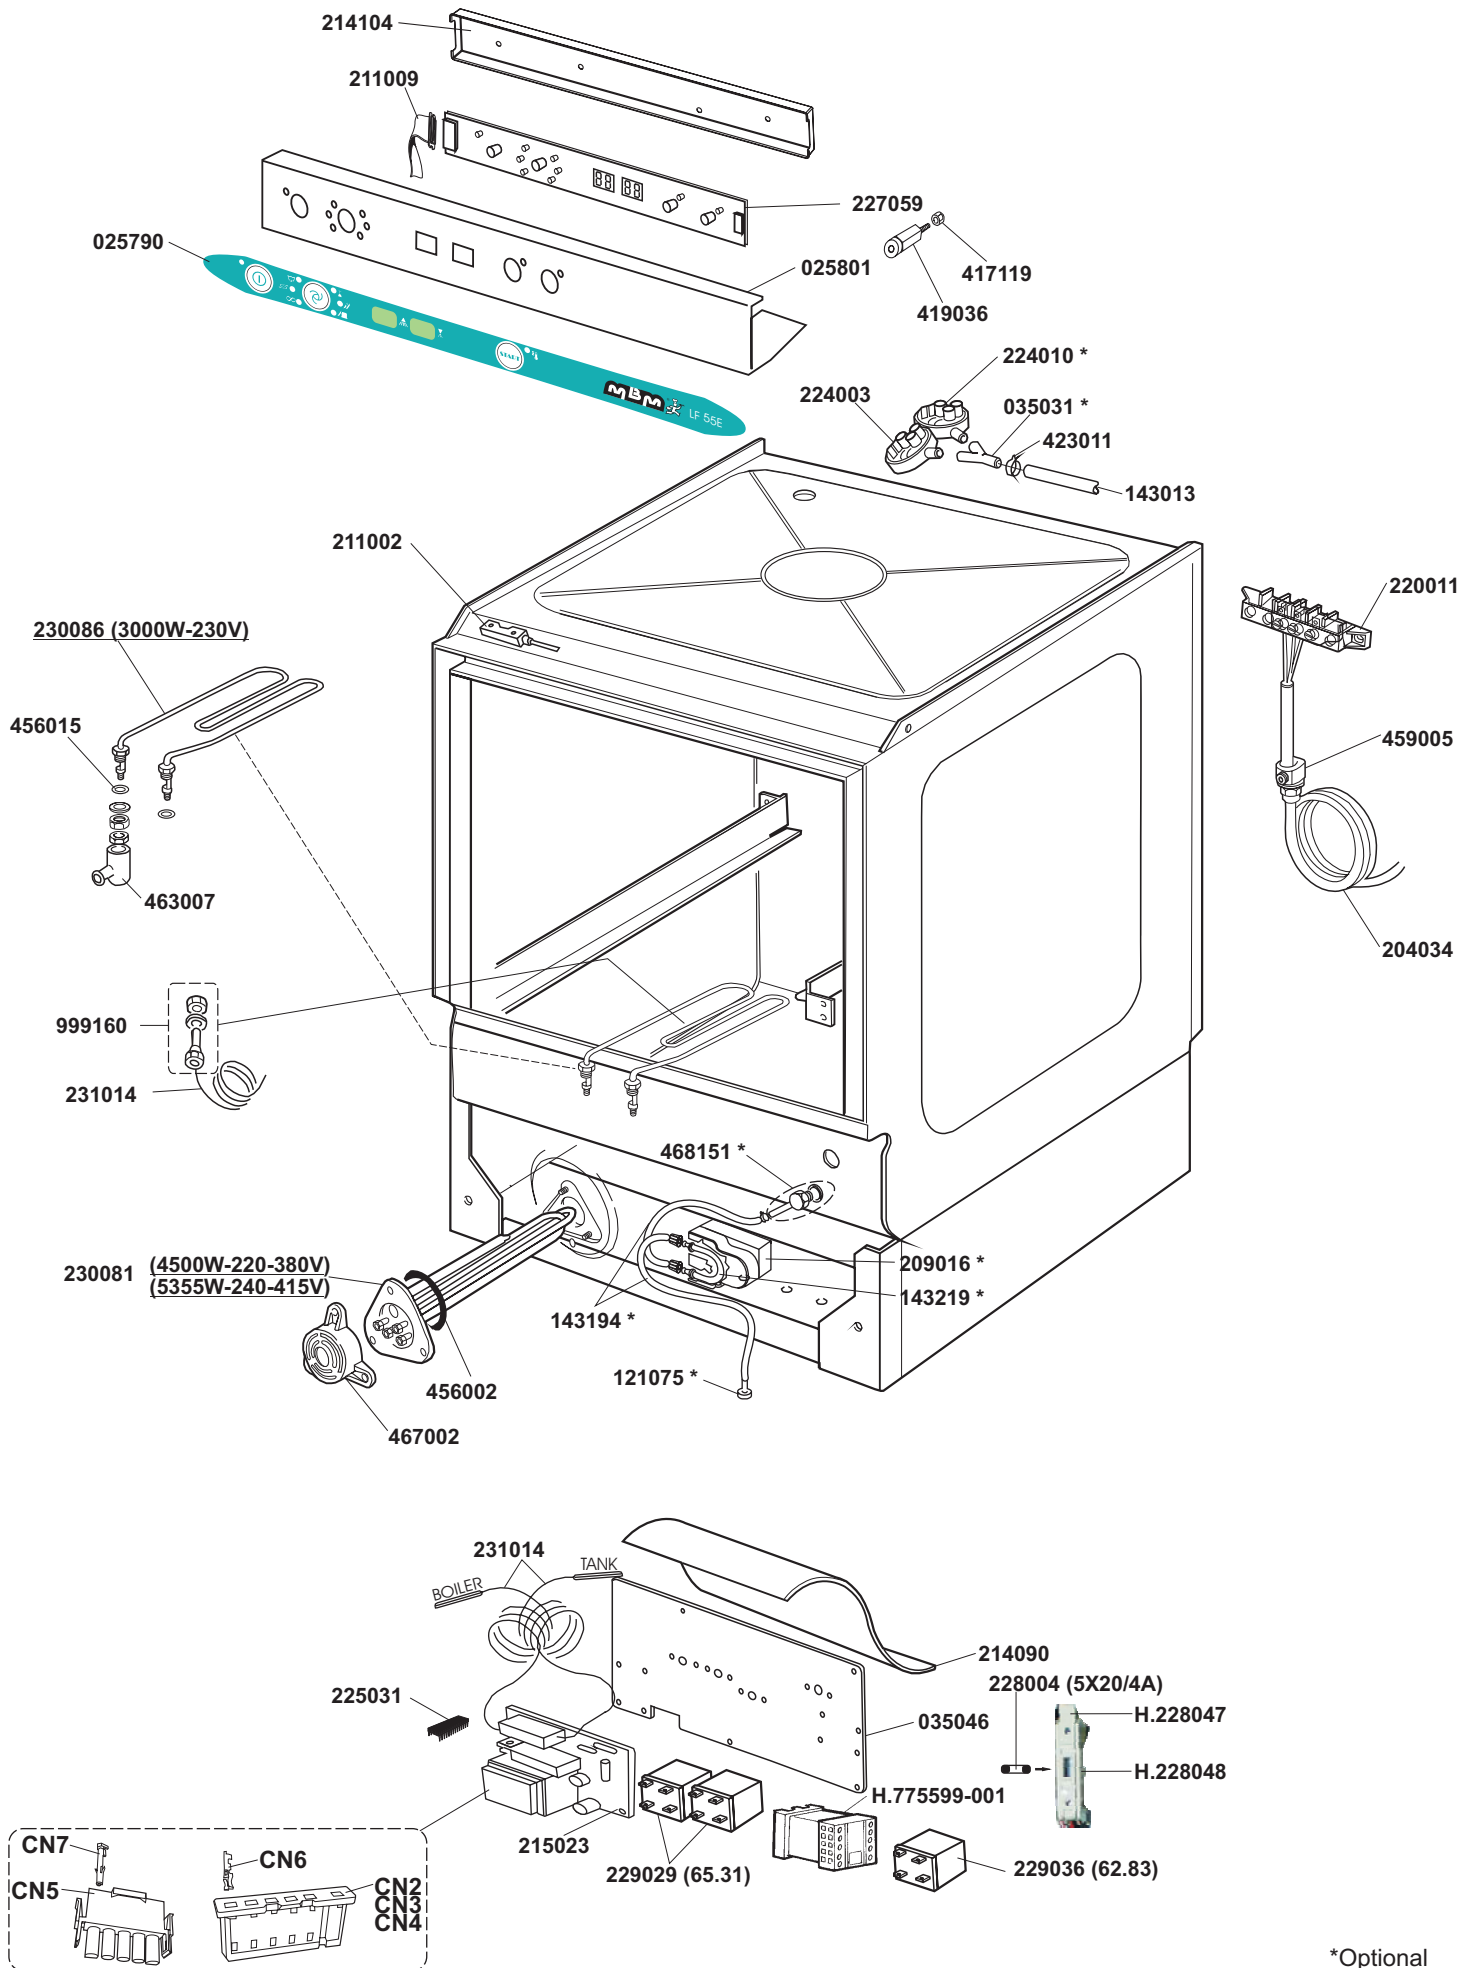

**SPARE PARTS CATALOGUE  
ERSATZTEILKATALOG  
CATALOGUE PIECES DETACHEES  
CATALOGO PARTI RICAMBIO  
CATALOGO DE PIEZAS DE RECAMBIO  
CATALOGO PEÇAS DE REPOSIÇÃO**

**LF55E**

**04-10-2006**

\*Optional

\*Pompa scarico  
 \*Drain Pump \*Optional

# 6

130126 (230V- 50Hz)  
130133 (230V- 60Hz)