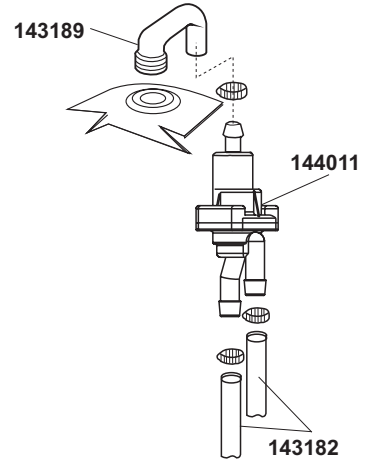

**SPARE PARTS CATALOGUE  
ERSATZTEILKATALOG  
CATALOGUE PIECES DETACHEES  
CATALOGO PARTI RICAMBIO  
CATALOGO DE PIEZAS DE RECAMBIO  
CATALOGO PEÇAS DE REPOSIÇÃO**

**LF55E**

**04-10-2006**

\*Optional

\*Pompa scarico  
 \*Drain Pump \*Optional

# 6

130126 (230V- 50Hz)  
130133 (230V- 60Hz)

# T. 175