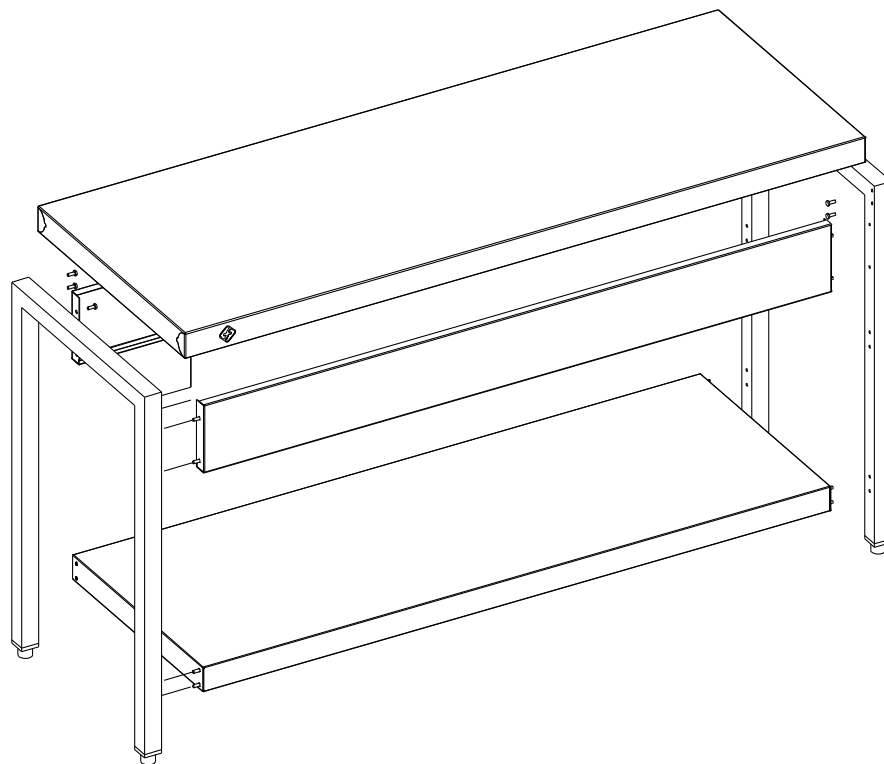

4785/ER/11/05

FUNDADA EN 1878
MASBAGA
GRANDES COCINAS

EURAST

macfrin

TOLERANCIAS GENERALES: ± 0.1 mm

QT	COD	DESCRIPCION
1	1703	MESA
1	170301	ENCIMERA 1600X600 CENTRAL
1	170314	REFUERZO SOBRE 1600X600
1	170336	OMEGA MESA TRABAJO
1	170363	ESTANTE MESA 1600X600
2	170365	FRISO TRASERO MESA 1600
2	171108	TUBO LATERAL MESA 600
24	C1064063	TORNILLO M-6X15 DIN933 ZN
4	C6260531	PATA REGULABLE MESA T.

DETALLE A
ESCALA 1/5

DETALLE B
ESCALA 1/5

macfrin
group
COOKING SYSTEMS,SL

FAMILIA: NEUTRO 2008

DATA:
23/09/08

MODELO: 1703

DENOMINACION:
MESA TRABAJO 1600X600 CENTRAL

ESCALA:
1/10

MATERIAL:
INOX

PROGRAMA:
1703