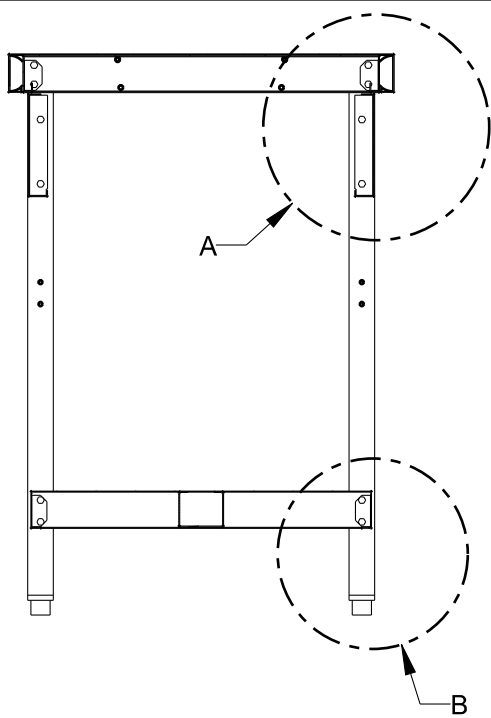

4785/ER/11/05

FUNDADA EN 1878
MASBAGA
GRANDES COCINAS

EURAST

macfrin

TOLERANCIAS GENERALES: ± 0.1 mm

QT	COD	DESCRIPCION
1	1703	MESA
1	170301	ENCIMERA 1600X600 CENTRAL
1	170314	REFUERZO SOBRE 1600X600
1	170336	OMEGA MESA TRABAJO
1	170363	ESTANTE MESA 1600X600
2	170365	FRISO TRASERO MESA 1600
2	171108	TUBO LATERAL MESA 600
24	C1064063	TORNILLO M-6X15 DIN933 ZN
4	C6260531	PATA REGULABLE MESA T.

DETALLE A
ESCALA 1/5

DETALLE B
ESCALA 1/5

macfrin
group
COOKING SYSTEMS,SL

FAMILIA: NEUTRO 2008

DATA:
23/09/08

MODELO: 1703

DENOMINACION:
MESA TRABAJO 1600X600 CENTRAL

ESCALA:
1/10

MATERIAL:
INOX

PROGRAMA:
1703