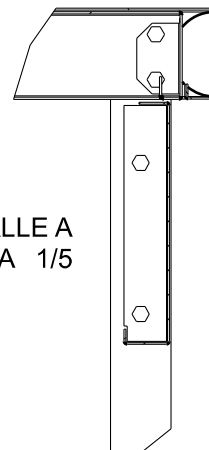

4785/ER/11/05

FUNDADA EN 1878
MASBAGA
GRANDES COCINAS

EURAST

macfrin

TOLERANCIAS GENERALES: ± 0.1 mm

QT	COD	DESCRIPCION
1	1703	MESA
1	170301	ENCIMERA 1600X600 CENTRAL
1	170314	REFUERZO SOBRE 1600X600
1	170336	OMEGA MESA TRABAJO
1	170363	ESTANTE MESA 1600X600
2	170365	FRISO TRASERO MESA 1600
2	171108	TUBO LATERAL MESA 600
24	C1064063	TORNILLO M-6X15 DIN933 ZN
4	C6260531	PATA REGULABLE MESA T.

DETALLE A
ESCALA 1/5

DETALLE B
ESCALA 1/5

macfrin
group
COOKING SYSTEMS,SL

FAMILIA: NEUTRO 2008

DATA:
23/09/08

MODELO: 1703

DENOMINACION:
MESA TRABAJO 1600X600 CENTRAL

ESCALA:
1/10