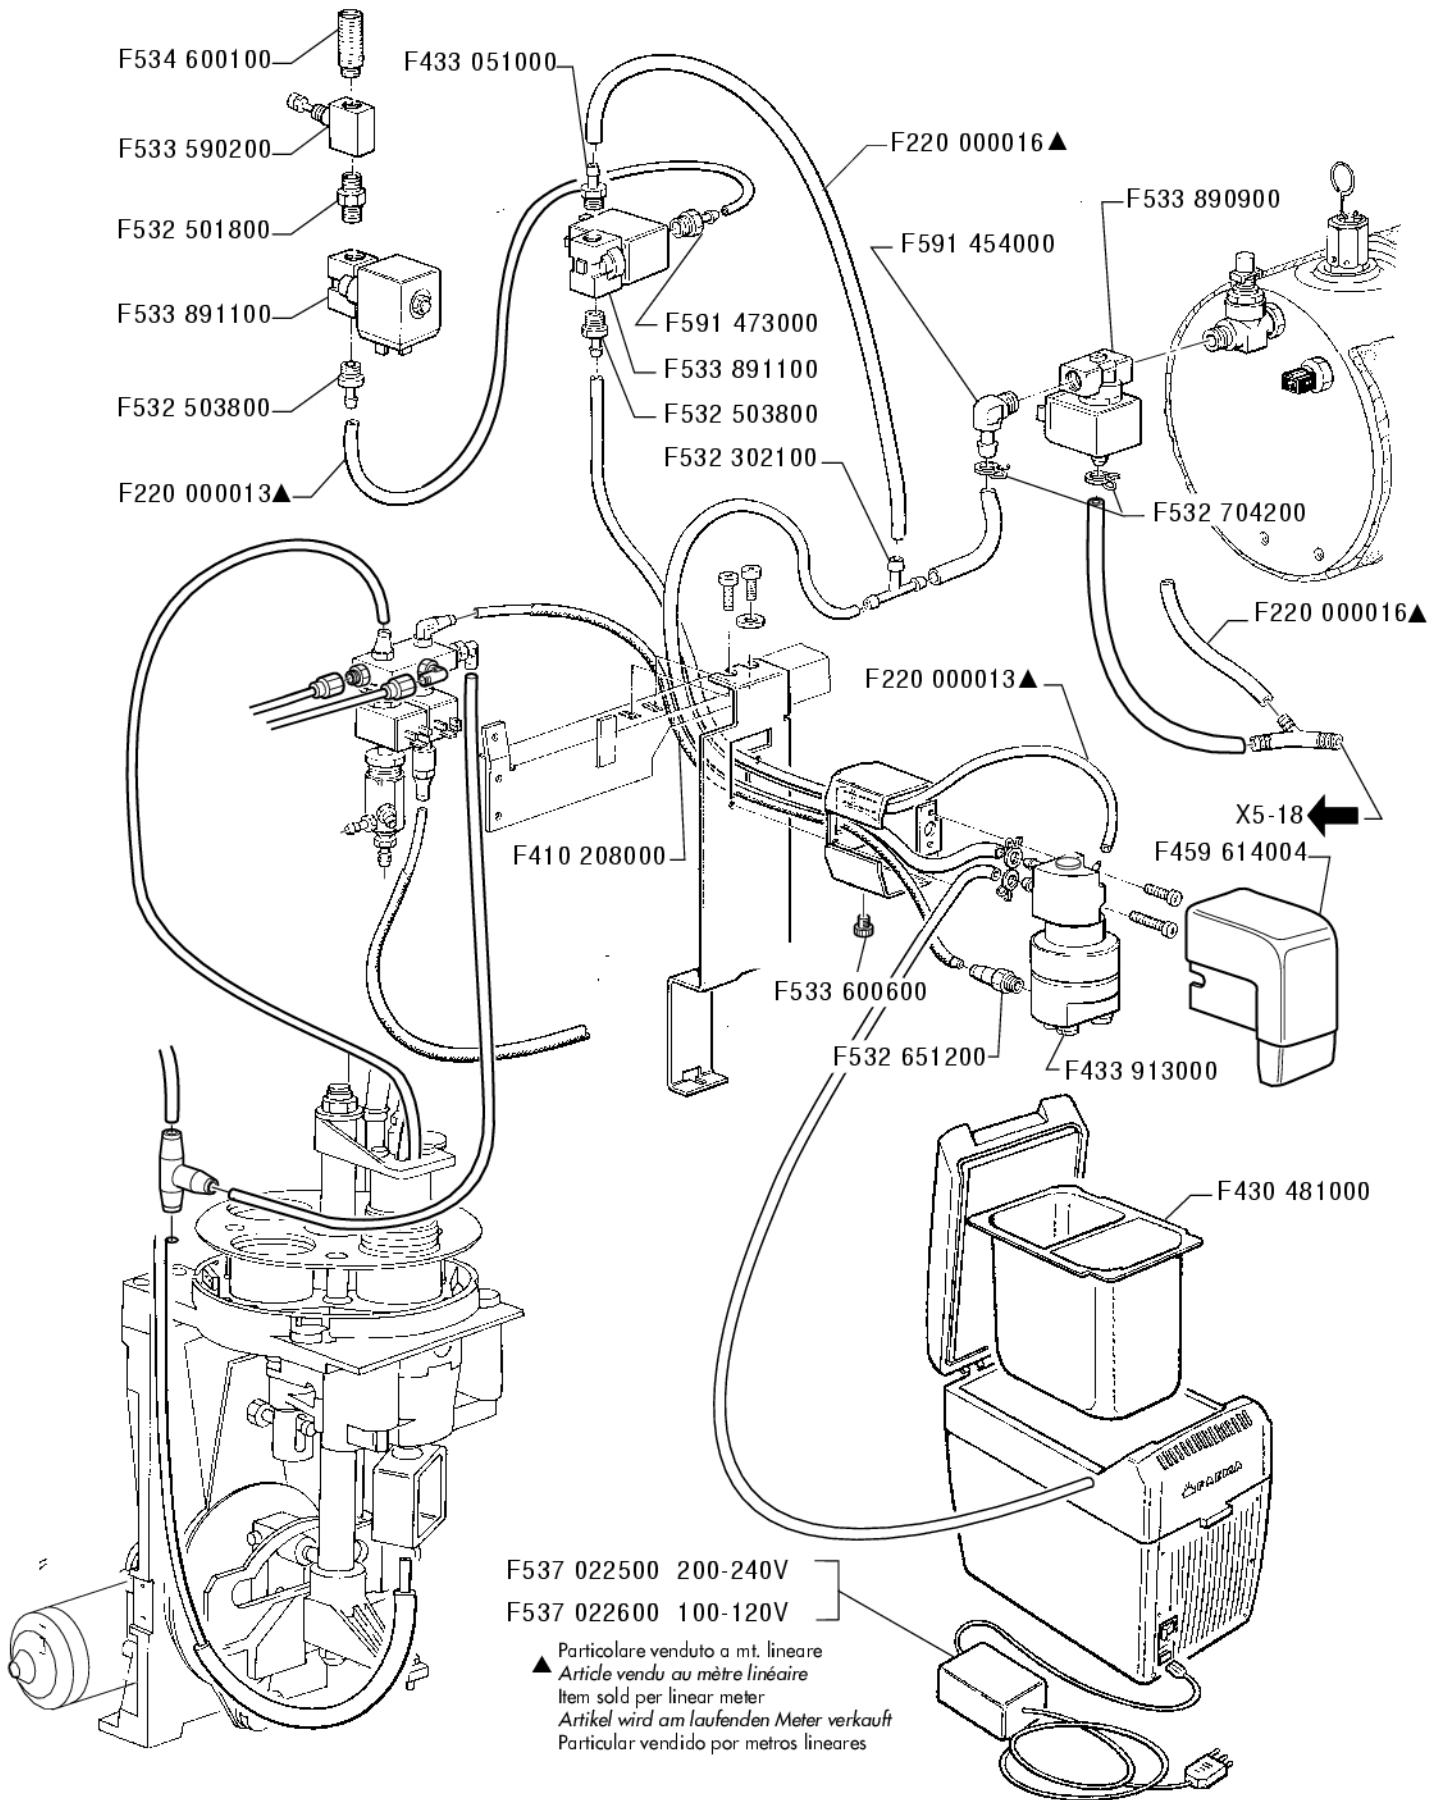

X5-03

TAB.

**X5 GRANDITALIA  
C10 C20**

**EROGATORE CAPPUCCINO - BEC VERSEUR CAPPUCCINO  
CAPPUCCINO DELIVERY SPOUT  
CAPPUCCINO-AUSGABE - EROGADOR CAPUCHINO**

**X5-09**

**05/99**

Edizione del  
Edition du  
Edition of  
Ausgabe vom  
Edición del