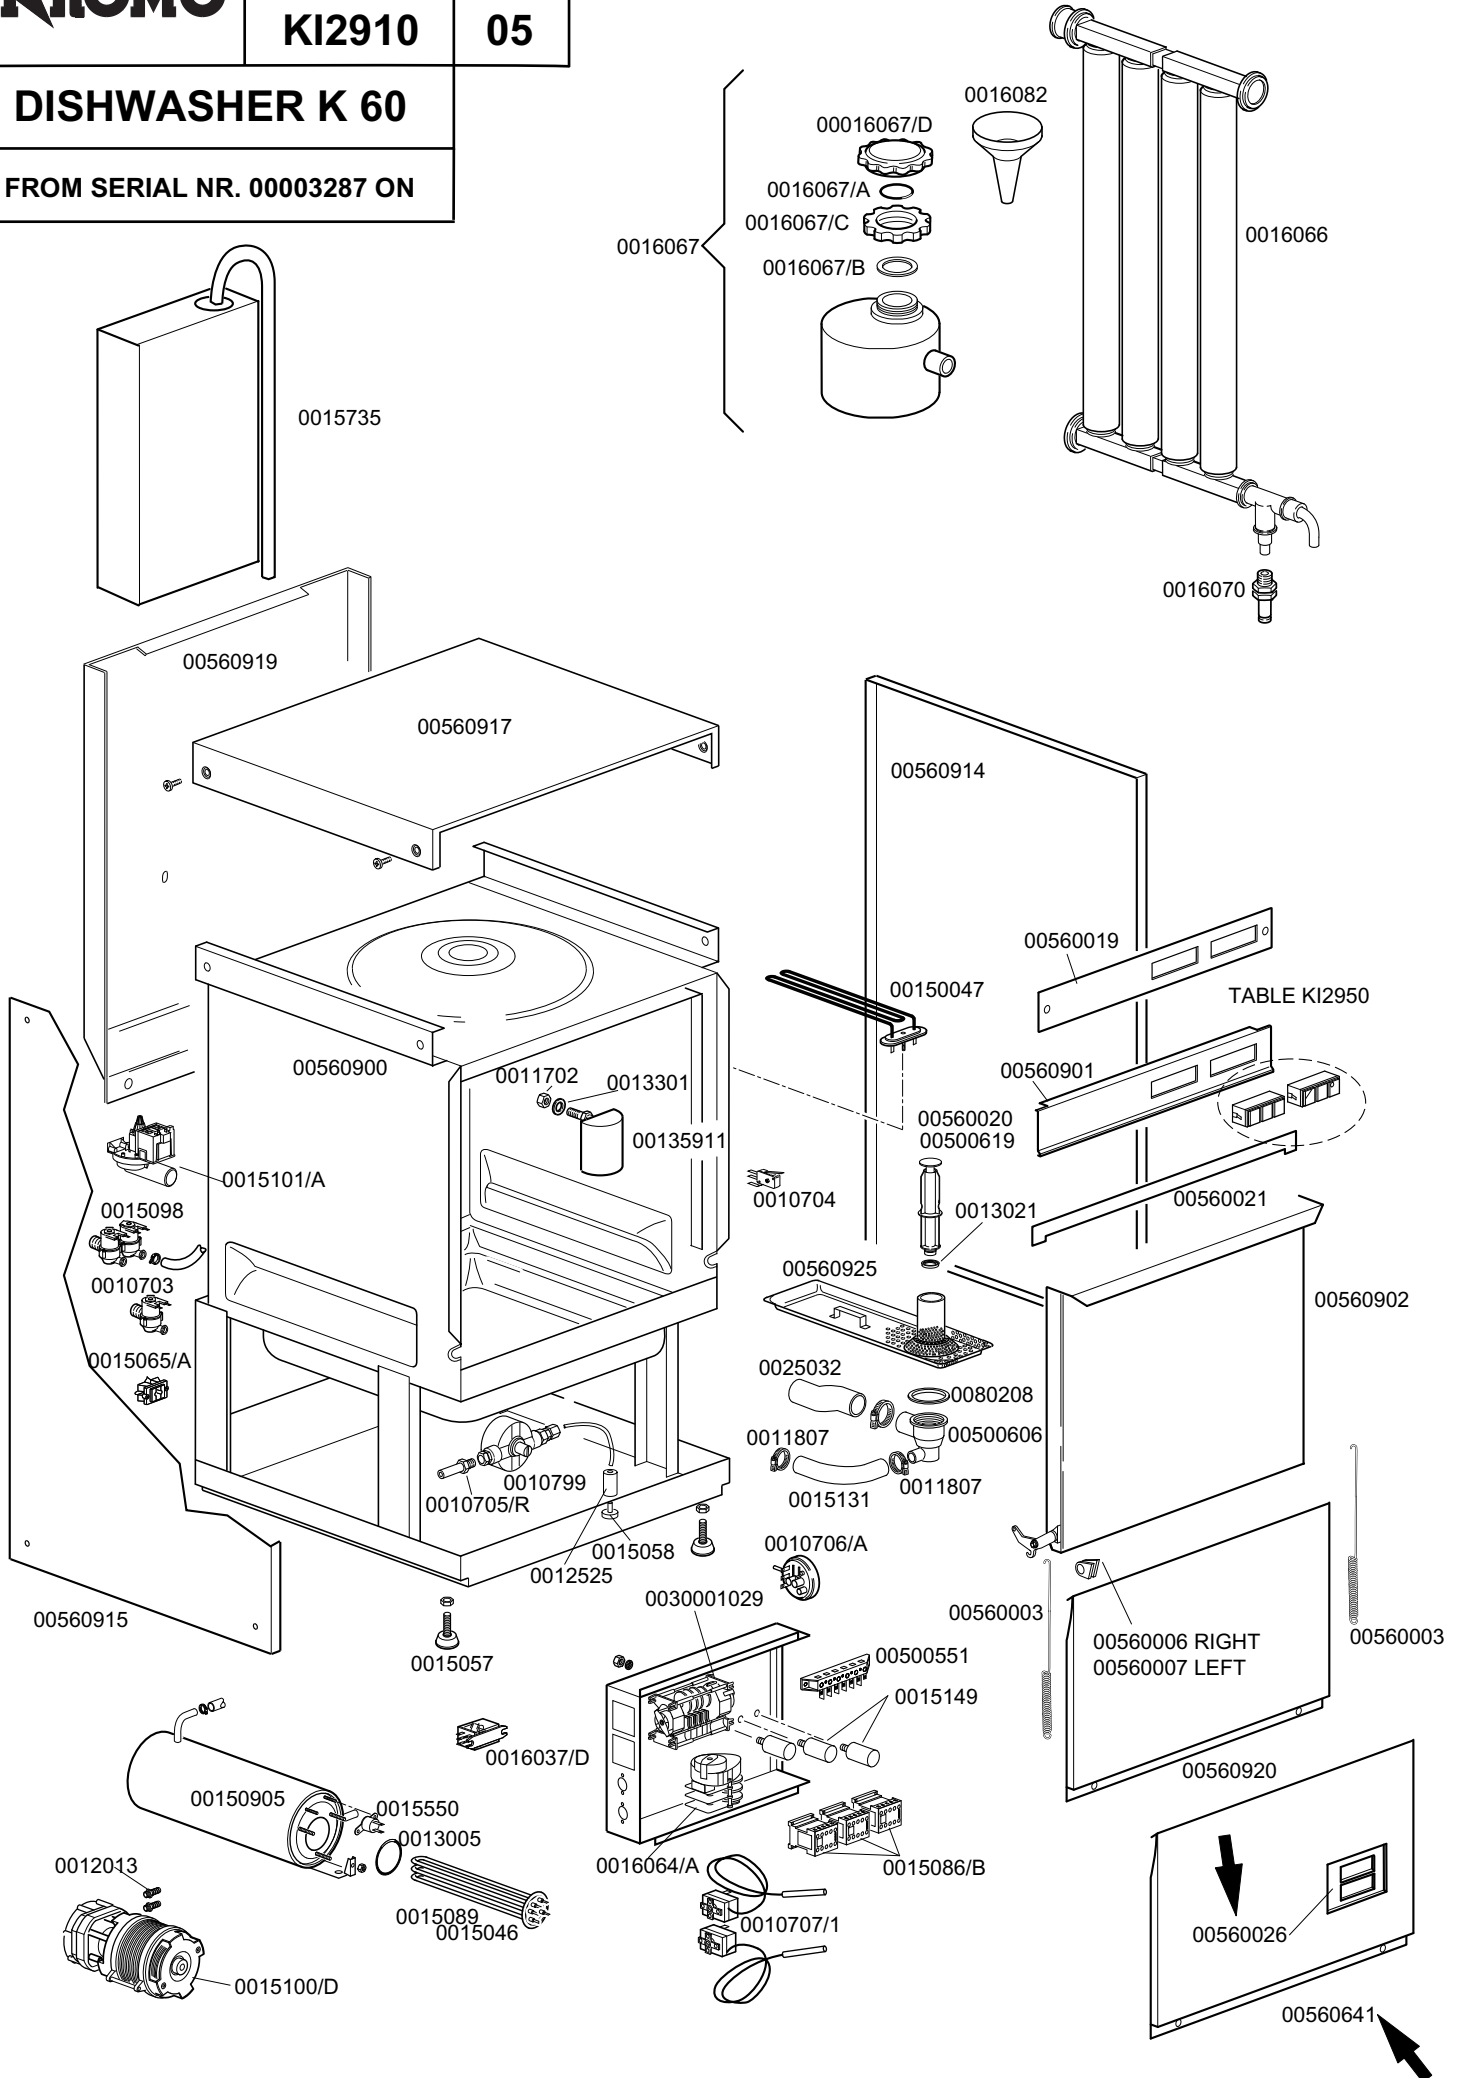

**KROMO**

**TABLE  
KI2910**

**REV  
05**

**DISHWASHER K 60**

**FROM SERIAL NR. 00003287 ON**

# DISHWASHER K 60

<b>KROMO</b>	<b>TABLE</b>	<b>REV</b>
	<b>KI2950</b>	<b>01</b>
<b>SWITCHES K 60</b>		

**SERIES K60 DRAIN PUMP**

15962

15888

**SERIES K 60 REGENERATION**

10711/B

15894/A

10711/B

15891/A

**SERIES K 60 REGENERATION-DRAIN PUMP**

10711/B

15894/B

10711/B

15891/A

**SERIES K60 STANDARD**

15961