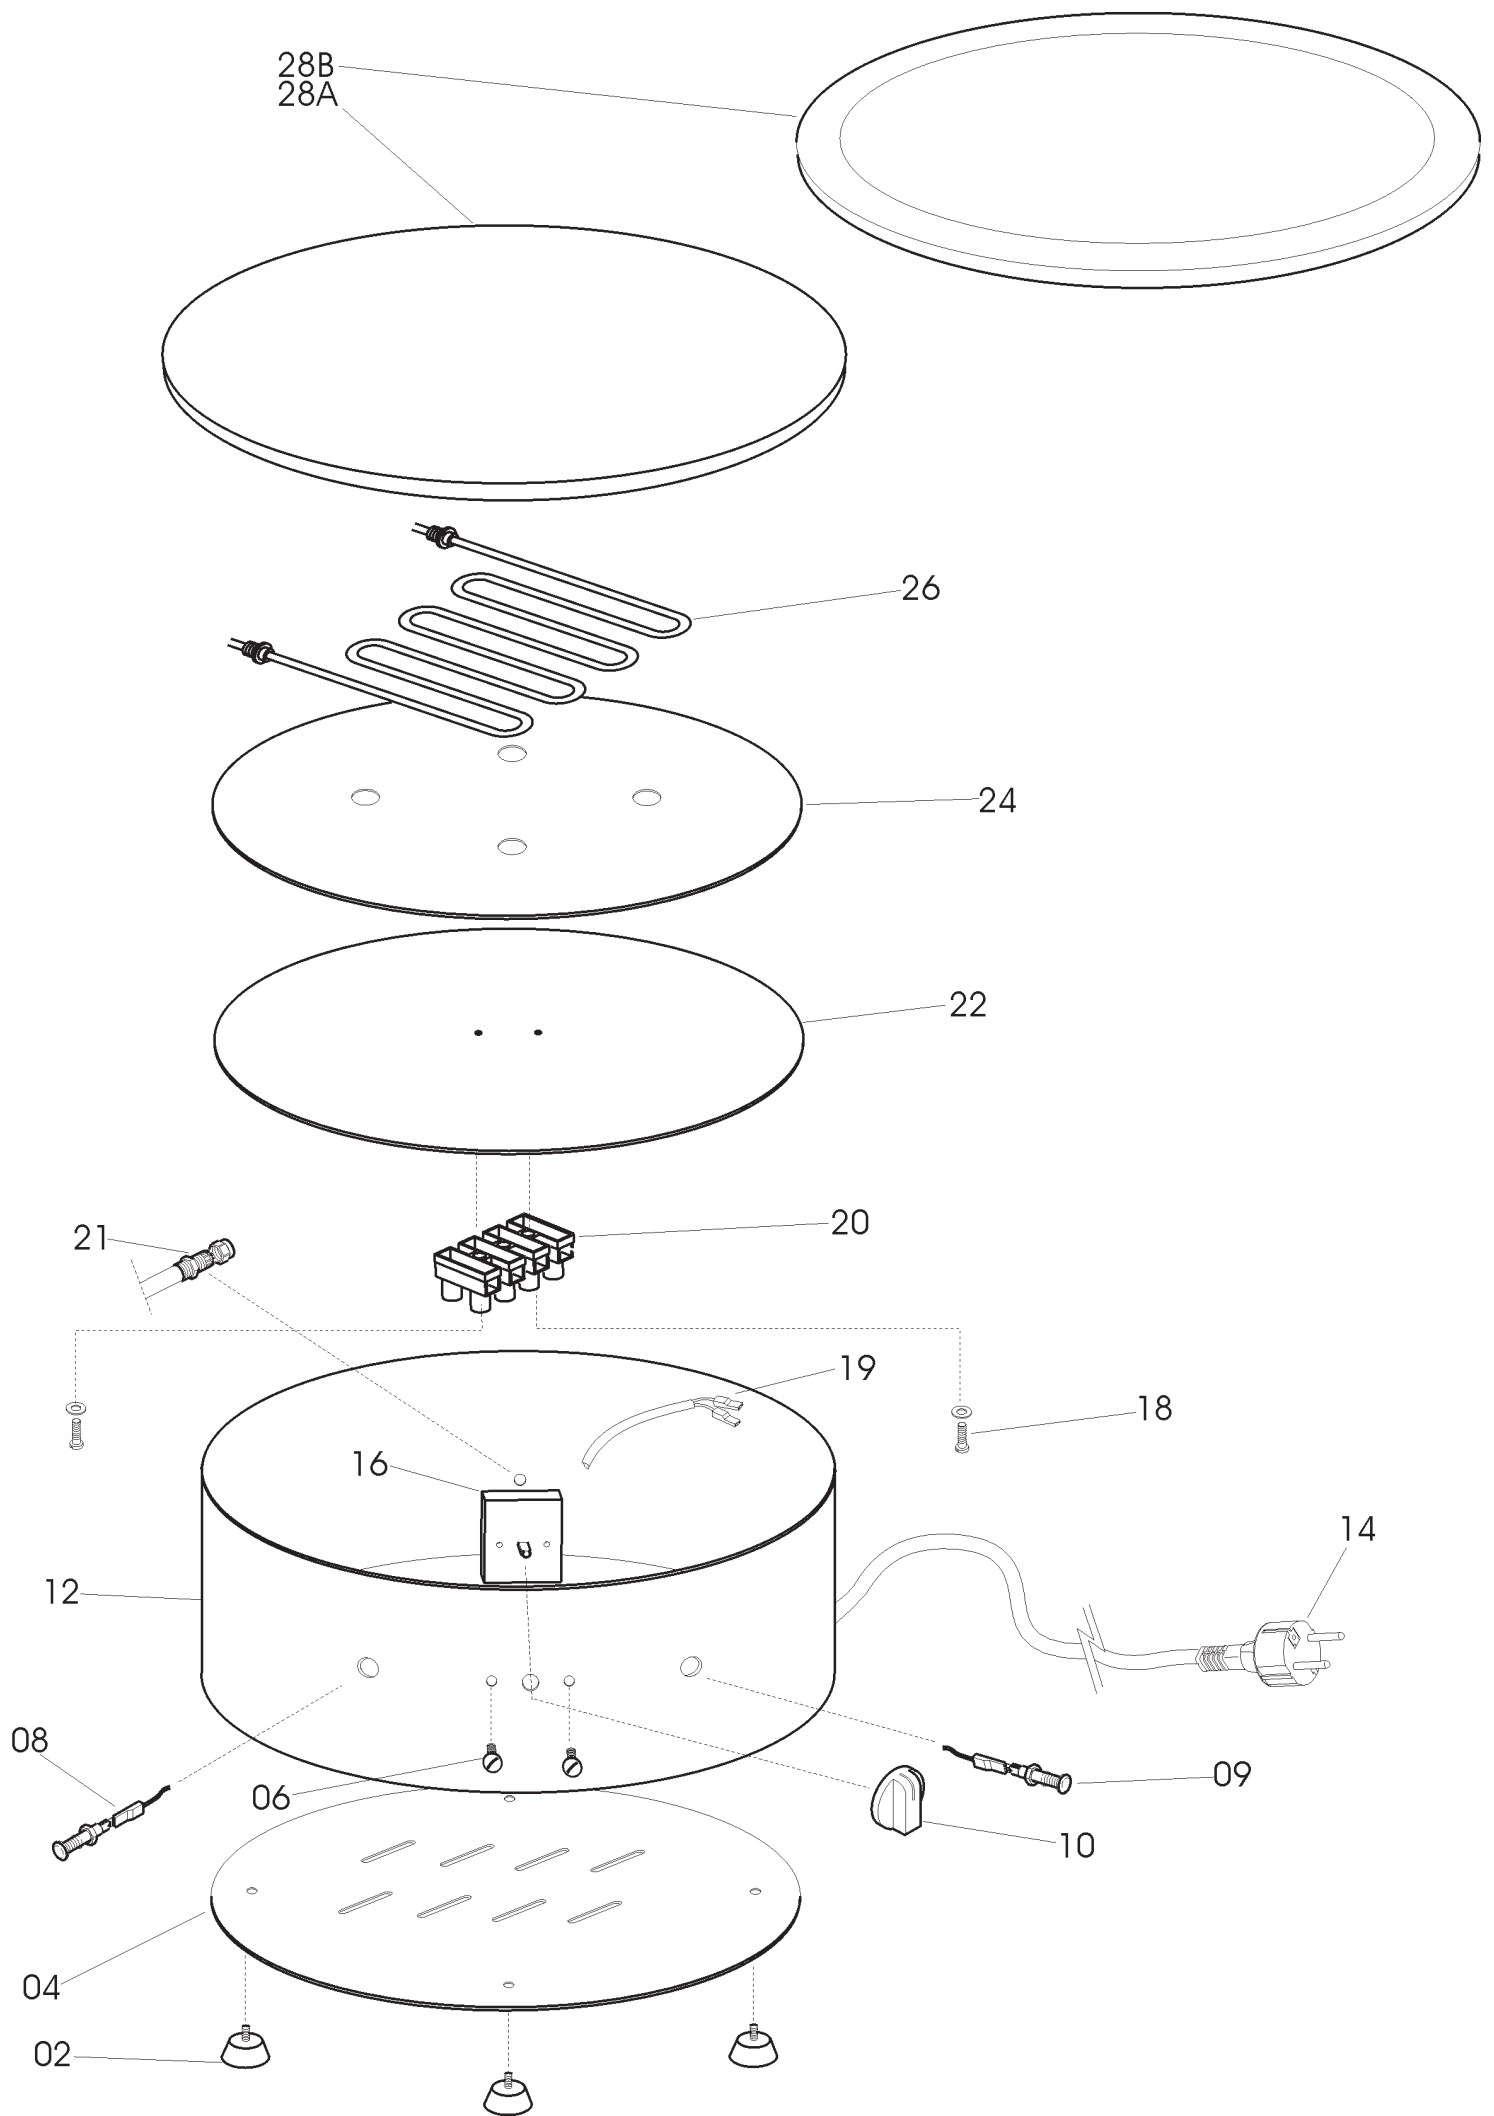

Snackgeräte
Crêpgeräte

Artikel-Nr. 223001
(33A9201002SI)

Explosionszeichnung

Nr.
Zeichnung *Zeichnung1/1*

:

Name
Zeichnung *CREPIERA TONDA TAV. UNICA*

:

Ref.	Produktname	Artikel-Nr
02	PIEDINI CREPIERA TONDA	IGS114013
03	DISCO GRADUATO CREPIERA TONDA	IGSCREPES
08	SPIA ARANCIO CREPIERA	IGS716033
09	SPIA BIANCA STERIL.NEW/CREPIERA	IGS716023
10	MANOPOLA TERMOSTATO CREPIERA TONDA	IGS114023N
12	STRUTT.INOX CROMATO CREPIERA	IGS702113
14	CAVO ALIM. CREPIERA	IGS711093
16	TERMOSTATO CREPIERA	IGS704203
19	CABLAGGIO CREPIERA	IGS713203
20	Morsettiera PD/CRT/LEI/TPO	IGS469
21	PRESSACAVO CREPIERA	IGS112023
22	DISCO P.RESIST. CREPIERA	IGS718123
24	DISCO ISOLANTE CREPIERA	IGS719033
26	RESISTENZA CREPIERA	IGS703103
28A	DISCO PIANO CROMATO CREPIERA	IGS701213
28B	DISCO INCAVO CROMATO CREPIERA	IGS701233