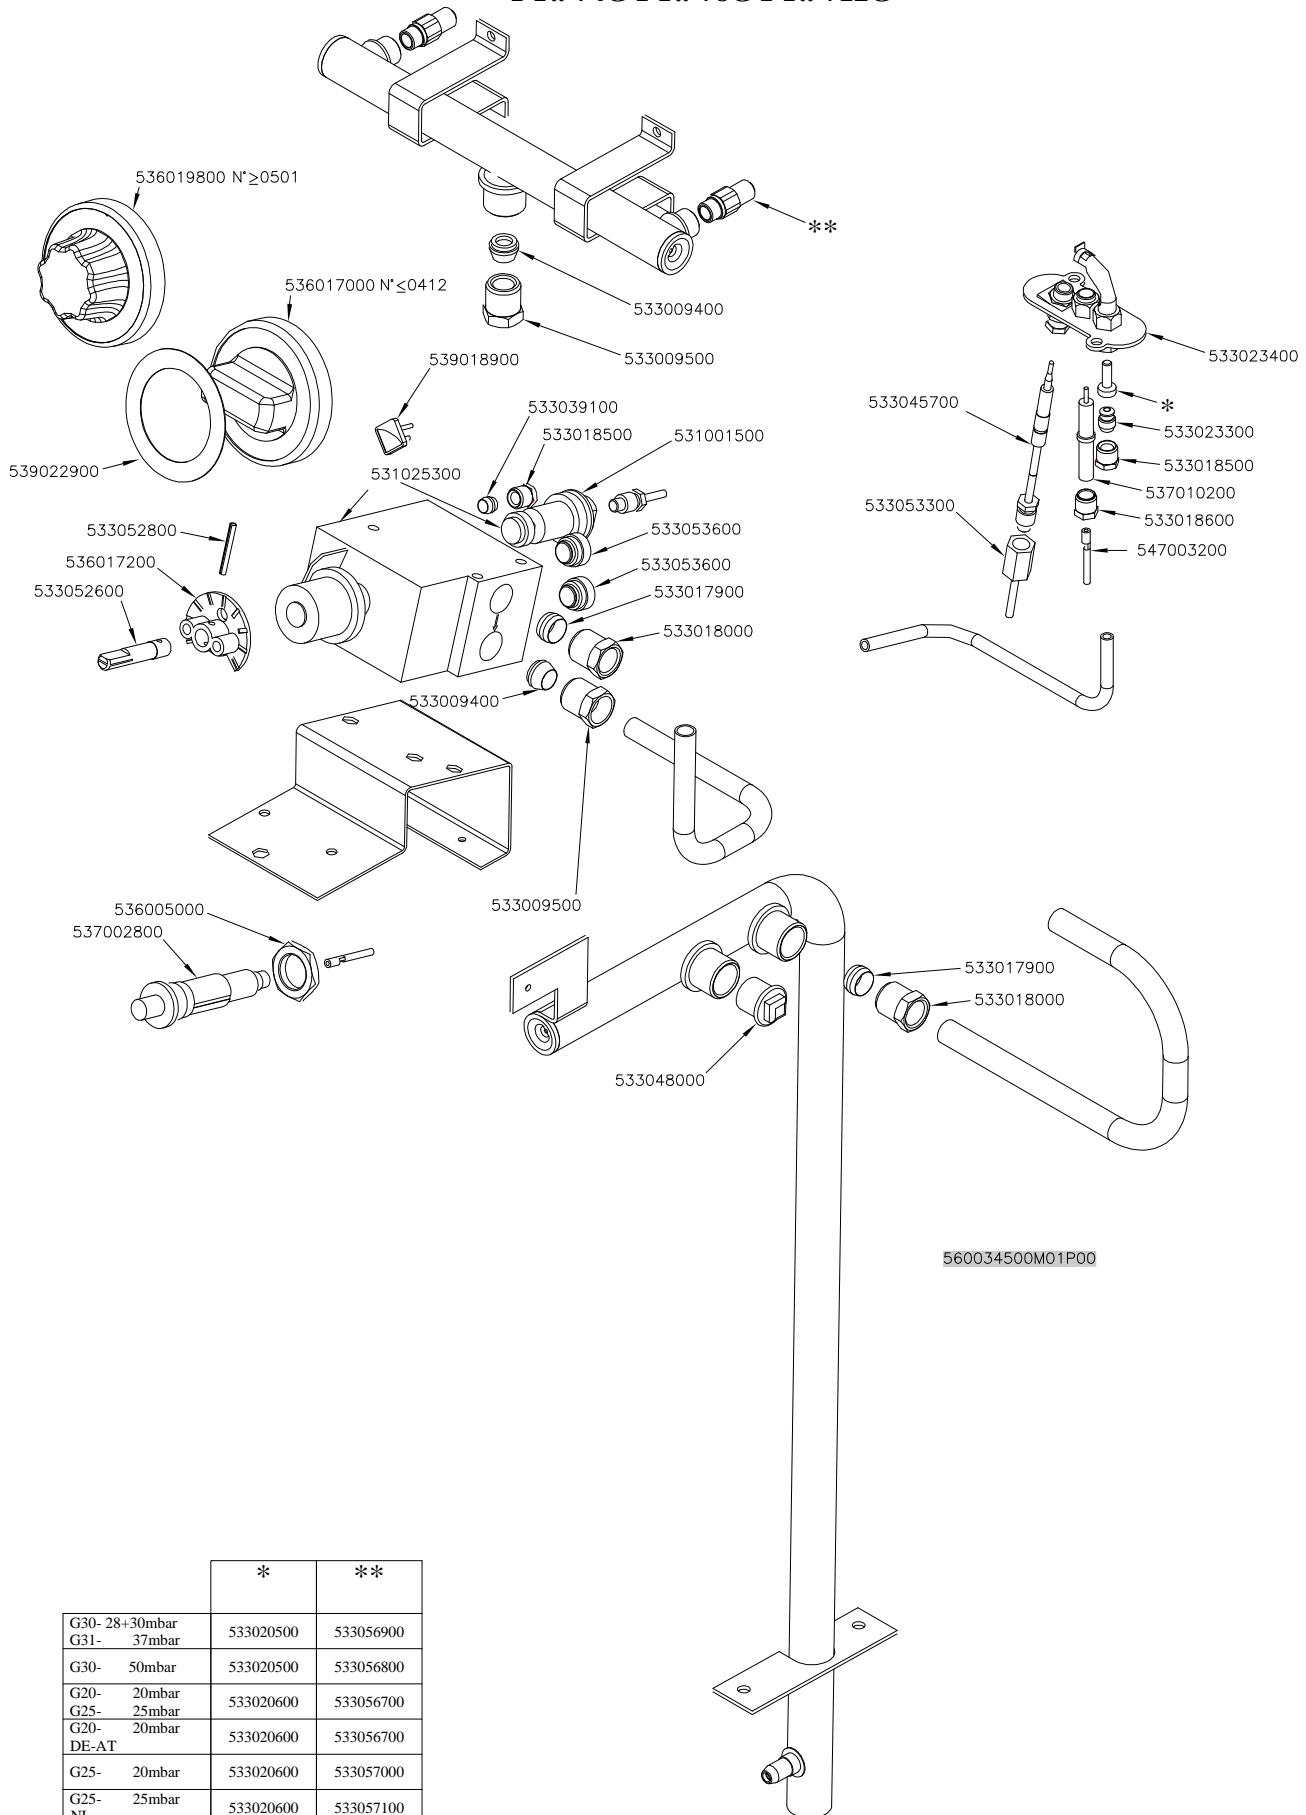

SUPERLOTUS 70≤0601

GAS / GAS / GAS / GAZ

FT..-74G FT..-78G FT..-712G

	*	**
G30- 28+30mbar	533020500	533056900
G31- 37mbar	533020500	533056800
G30- 50mbar	533020600	533056700
G20- 20mbar	533020600	533056700
G25- 25mbar	533020600	533057000
G20- 20mbar	533020600	533057100
DE-AT		
G25- 20mbar		
G25- 25mbar		
NL