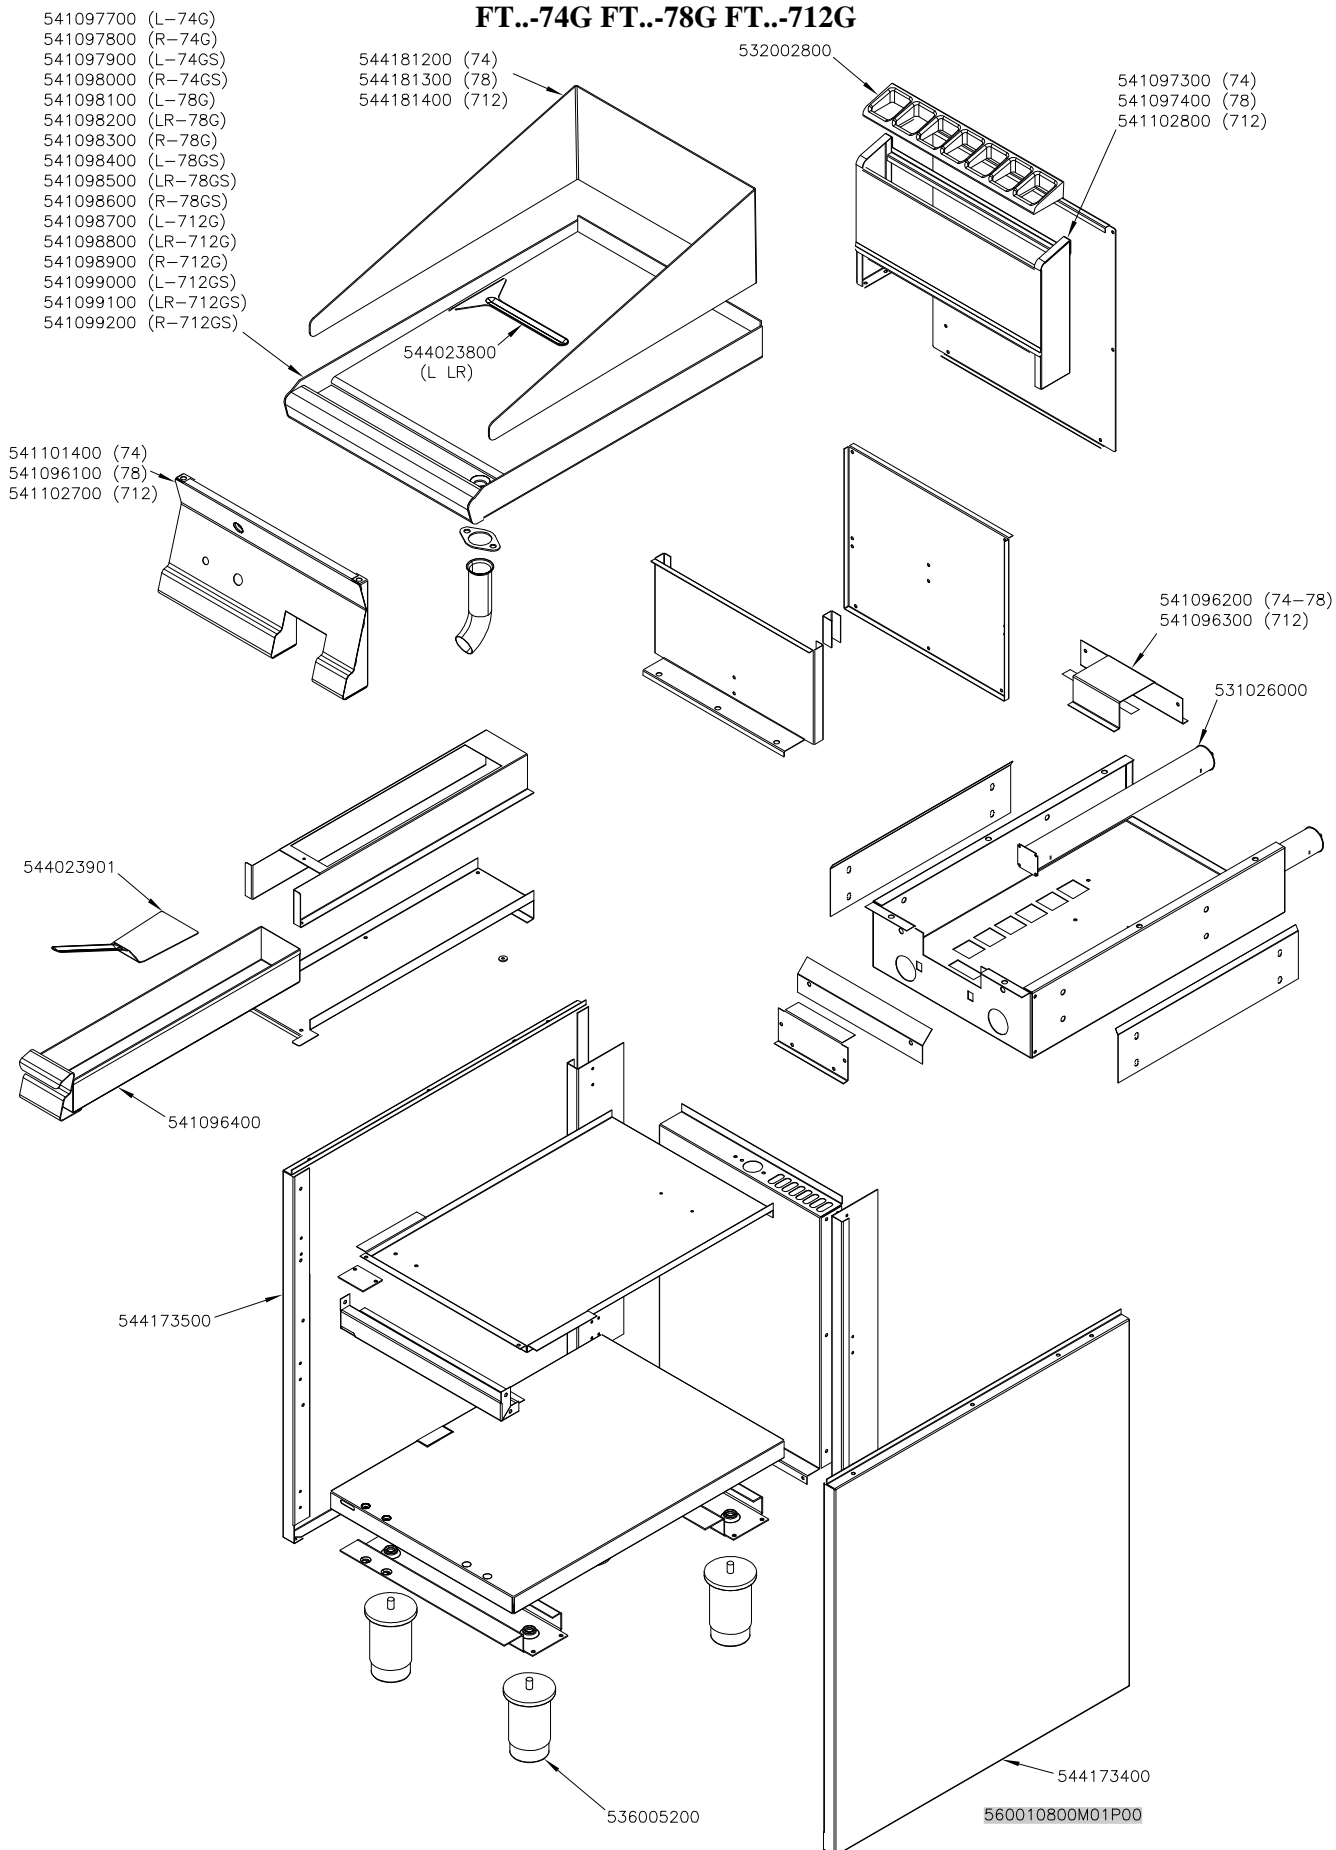

SUPERLOTUS 70≤0601

GAS / GAS / GAS / GAZ

FT..-74G FT..-78G FT..-712G