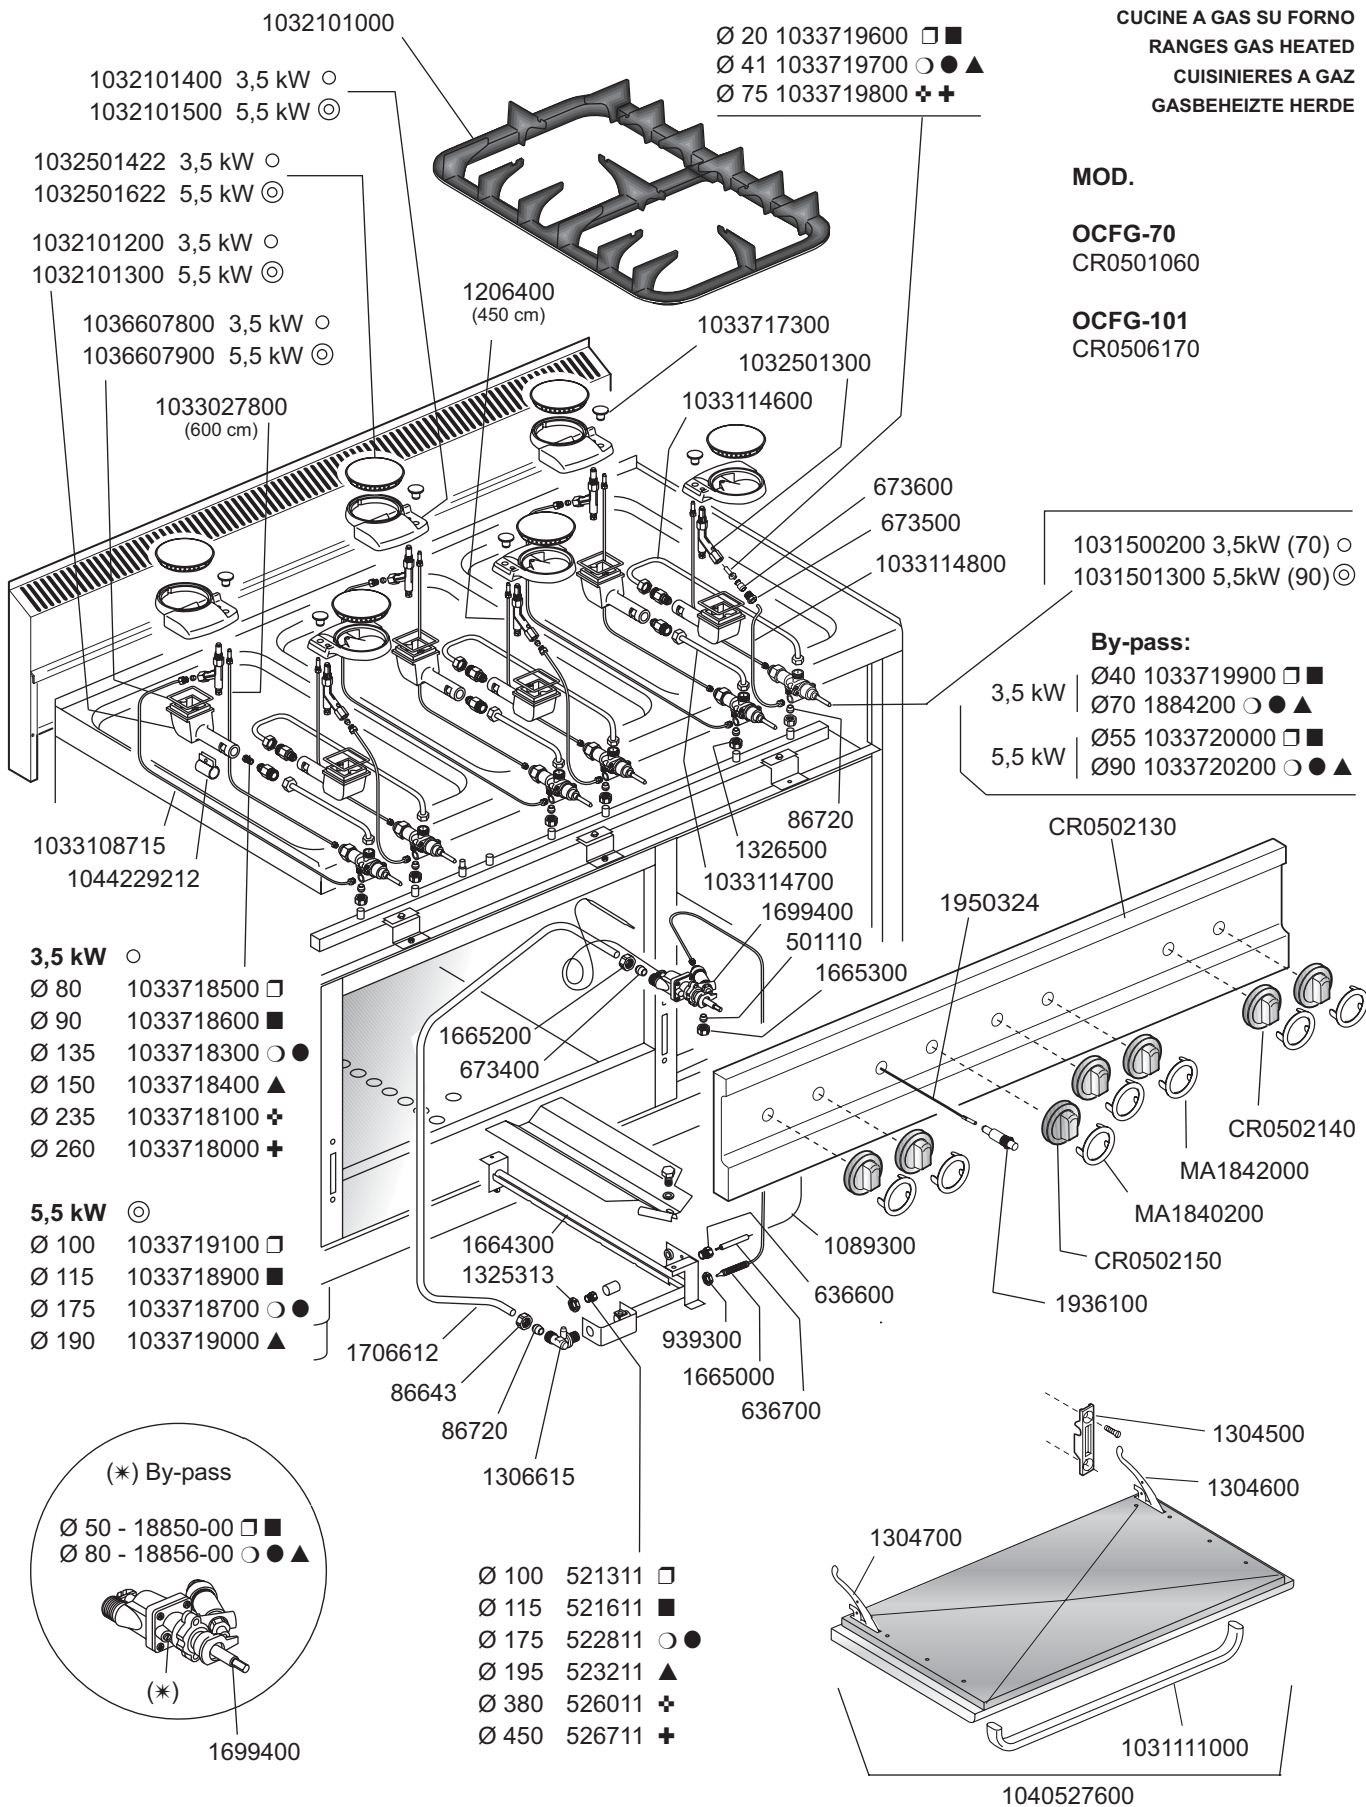

**Kochgeräte  
Gas Herd Serie 650**

Artikel-Nr. 121005  
(OCFG 101)

---

**Explosionszeichnung**

---

CUCINE A GAS SU FORNO  
RANGES GAS HEATED  
CUISINIÈRES A GAZ  
GASBEHEIZTE HERDE

MOD.

**OCFG-70**  
CR0501060

**OCFG-101**  
CR0506170

1031500200 3,5kW (70) ○  
1031501300 5,5kW (90) ◎

**By-pass:**

3,5 kW | Ø40 1033719900 □ ■  
          | Ø70 1884200 ○ ● ▲  
5,5 kW | Ø55 1033720000 □ ■  
          | Ø90 1033720200 ○ ● ▲

**3,5 kW** ○  
Ø 80 1033718500 □  
Ø 90 1033718600 ■  
Ø 135 1033718300 ○ ●  
Ø 150 1033718400 ▲  
Ø 235 1033718100 +  
Ø 260 1033718000 +

**5,5 kW** ◎  
Ø 100 1033719100 □  
Ø 115 1033718900 ■  
Ø 175 1033718700 ○ ●  
Ø 190 1033719000 ▲

Ø 100 521311 □  
Ø 115 521611 ■  
Ø 175 522811 ○ ●  
Ø 195 523211 ▲  
Ø 380 526011 +  
Ø 450 526711 +

— ID GAS: □ G30/50 ■ G30/28+37 ○ G20/20 ● G25/25 ▲ G25/20 + G120/8 + G110/8 —

ELABORATO:	APPROVATO:	GRUPPO:	DENOMINAZIONE:		
		Serie 600 Snack	Impianto gas - Mobile		
DATA:	DATA:	PARTICOLARE:	REV. N.	DEL	DISEGNO N.
18 Lug 2005	18 Lug 2005	Disegno esploso per ricambi	Z00	1205	30L.6.04/05
SOST. DIS.					