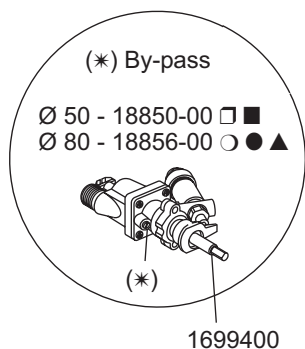

**OCFG-101**  
CR0506170

1031500200 3,5kW (70) ○  
1031501300 5,5kW (90) ◎

**By-pass:**

3,5 kW | Ø40 1033719900 □ ■  
          | Ø70 1884200 ○ ● ▲  
5,5 kW | Ø55 1033720000 □ ■  
          | Ø90 1033720200 ○ ● ▲

**3,5 kW** ○  
Ø 80 1033718500 □  
Ø 90 1033718600 ■  
Ø 135 1033718300 ○ ●  
Ø 150 1033718400 ▲  
Ø 235 1033718100 +  
Ø 260 1033718000 +

**5,5 kW** ◎  
Ø 100 1033719100 □  
Ø 115 1033718900 ■  
Ø 175 1033718700 ○ ●  
Ø 190 1033719000 ▲

Ø 100 521311 □  
Ø 115 521611 ■  
Ø 175 522811 ○ ●  
Ø 195 523211 ▲  
Ø 380 526011 +  
Ø 450 526711 +

— ID GAS: □ G30/50 ■ G30/28+37 ○ G20/20 ● G25/25 ▲ G25/20 + G120/8 + G110/8 —

ELABORATO:	APPROVATO:	GRUPPO:	DENOMINAZIONE:		
		Serie 600 Snack	Impianto gas - Mobile		
DATA:	DATA:	PARTICOLARE:	REV. N.	DEL	DISEGNO N.
18 Lug 2005	18 Lug 2005	Disegno esploso per ricambi	Z00	1205	30L.6.04/05
SOST. DIS.					