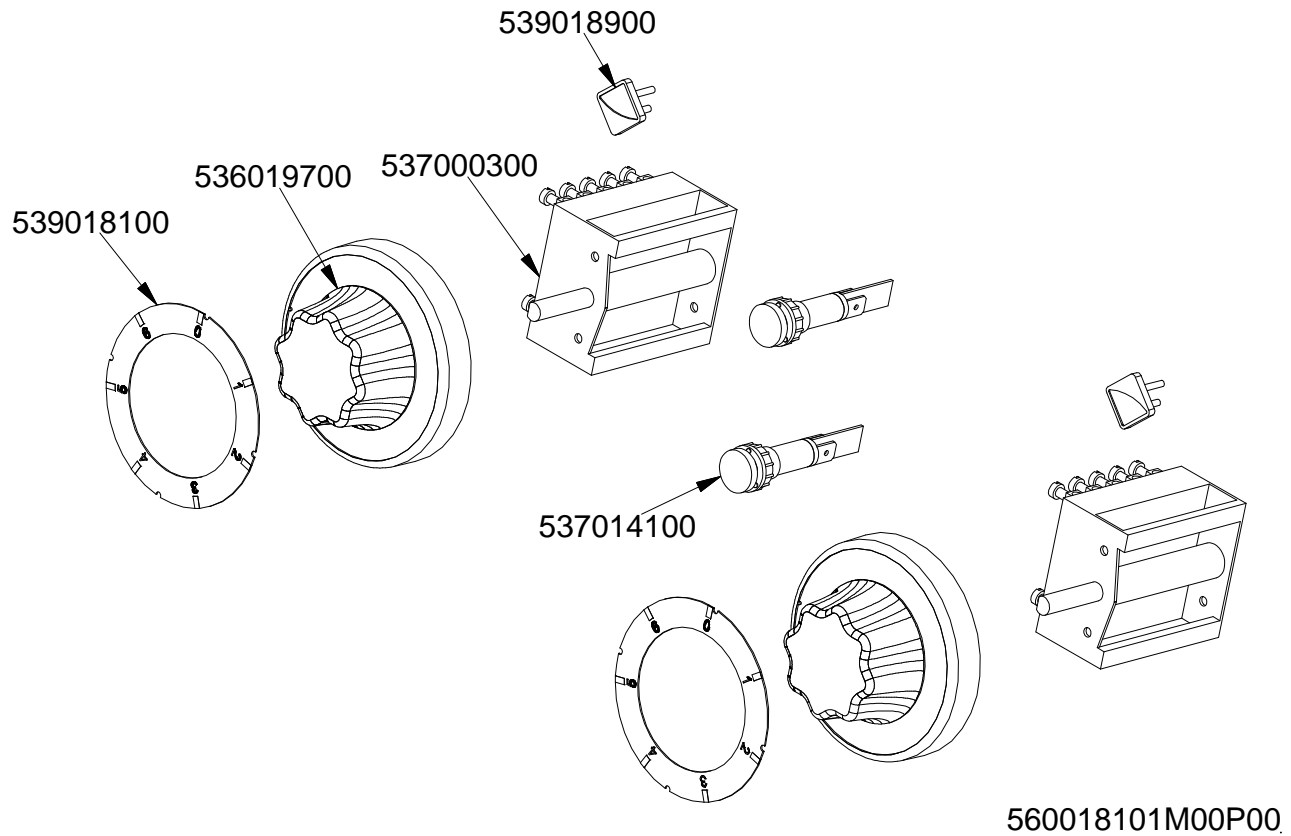

# MAGICLOTUS 60

CUCINE / RANGES / HERDE / CUISINIÈRES

COMPONENTI COMUNI / STANDARDS PARTS / UEBLICHE TEILE / COMPOSANTS COMMUNS

PCT-E CF-E

Page	Pos	Code	Description
001		537002100	ELECTRICAL PLATE D.145 W1000 V230
001		537019800	ELECTRICAL PLATE D.180 W2000 V230
001		541210000	UPPER PLATE FOR PCT-6 3E
001		544508100	
001		537027400	TERMINAL BLOCK THREEPHASE 40A
001		541191100	CONTROL PANEL 607090 PCT-63E
001		544508000	
001		533010500	LEG M10*25 D.40
002		539018900	INDEX FOR KNOB
002		536019700	BLACK KNOB §70 PIN §6*5
002		539018100	ADHESIVE GRADUATED DISC FOR KNOB
002		537000300	COMMUTATOR 7 POSITIONS S.49 16A
002		537014100	WHITE WARNING LIGHT 250V