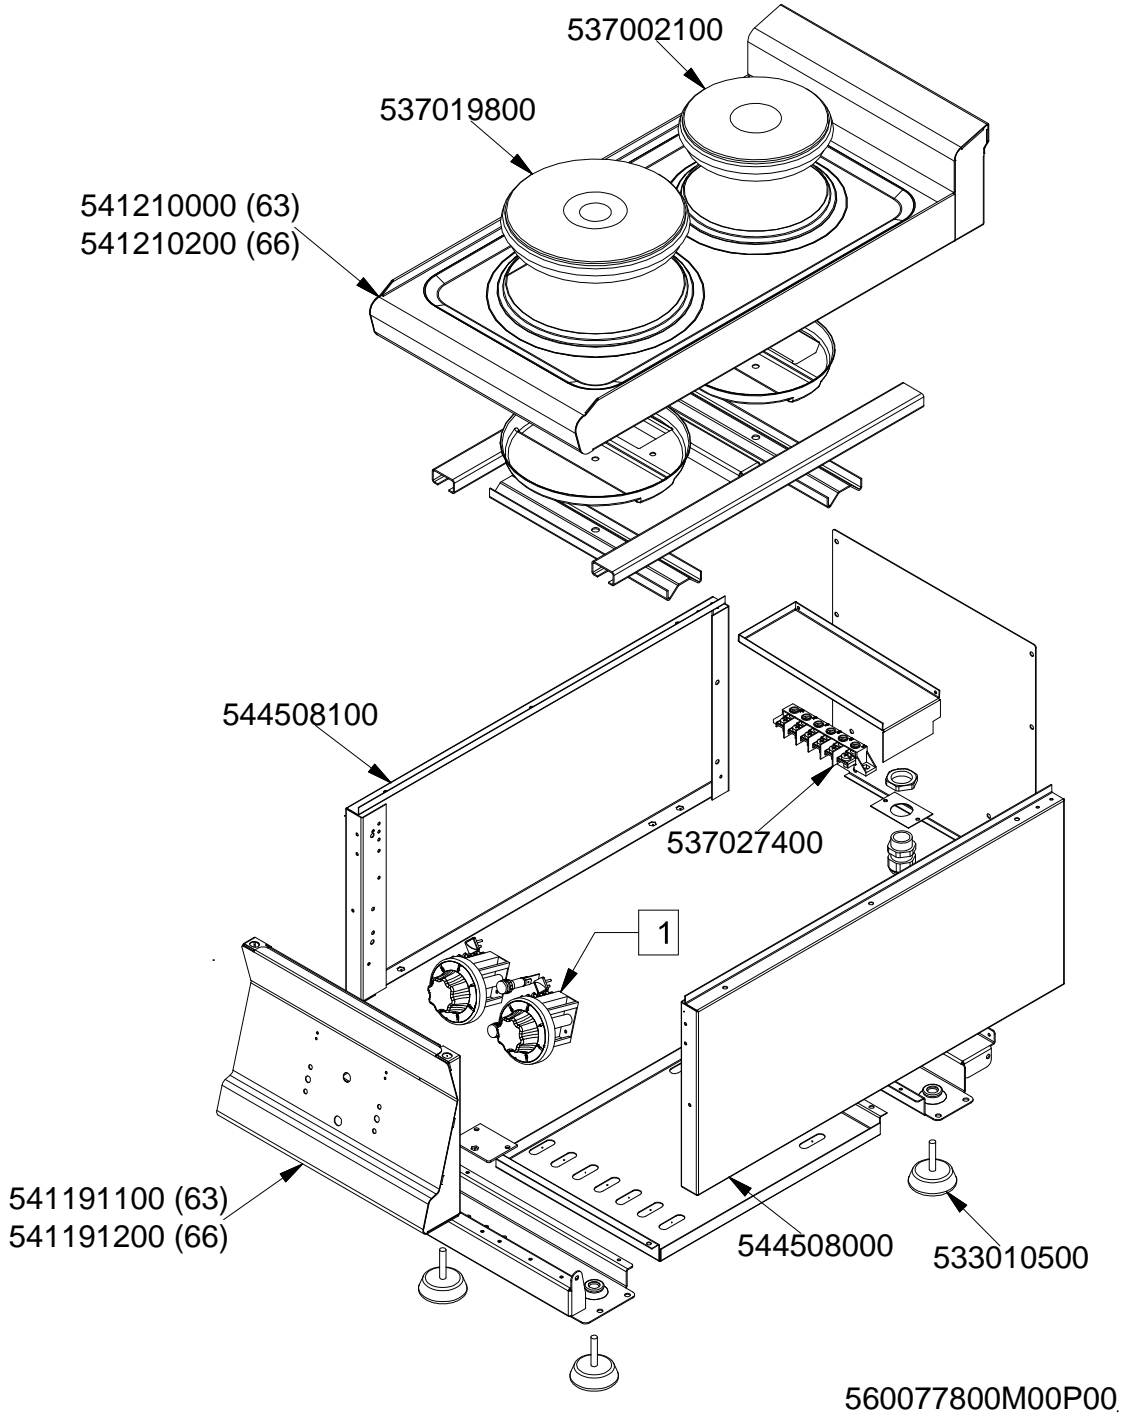

# MAGICLOTUS 60

ELETTRICO / ELECTRIC / ELEKTRO / ELECTRIQUE

# MAGICLOTUS 60

CUCINE / RANGES / HERDE / CUISINIÈRES

COMPONENTI COMUNI / STANDARDS PARTS / UEBLICHE TEILE / COMPOSANTS COMMUNS

PCT-E CF-E

Page	Pos	Code	Description
001		537002100	ELECTRICAL PLATE D.145 W1000 V230
001		537019800	ELECTRICAL PLATE D.180 W2000 V230
001		541210000	UPPER PLATE FOR PCT-6 3E
001		544508100	
001		537027400	TERMINAL BLOCK THREEPHASE 40A
001		541191100	CONTROL PANEL 607090 PCT-63E
001		544508000	
001		533010500	LEG M10*25 D.40
002		539018900	INDEX FOR KNOB
002		536019700	BLACK KNOB §70 PIN §6*5
002		539018100	ADHESIVE GRADUATED DISC FOR KNOB
002		537000300	COMMUTATOR 7 POSITIONS S.49 16A
002		537014100	WHITE WARNING LIGHT 250V