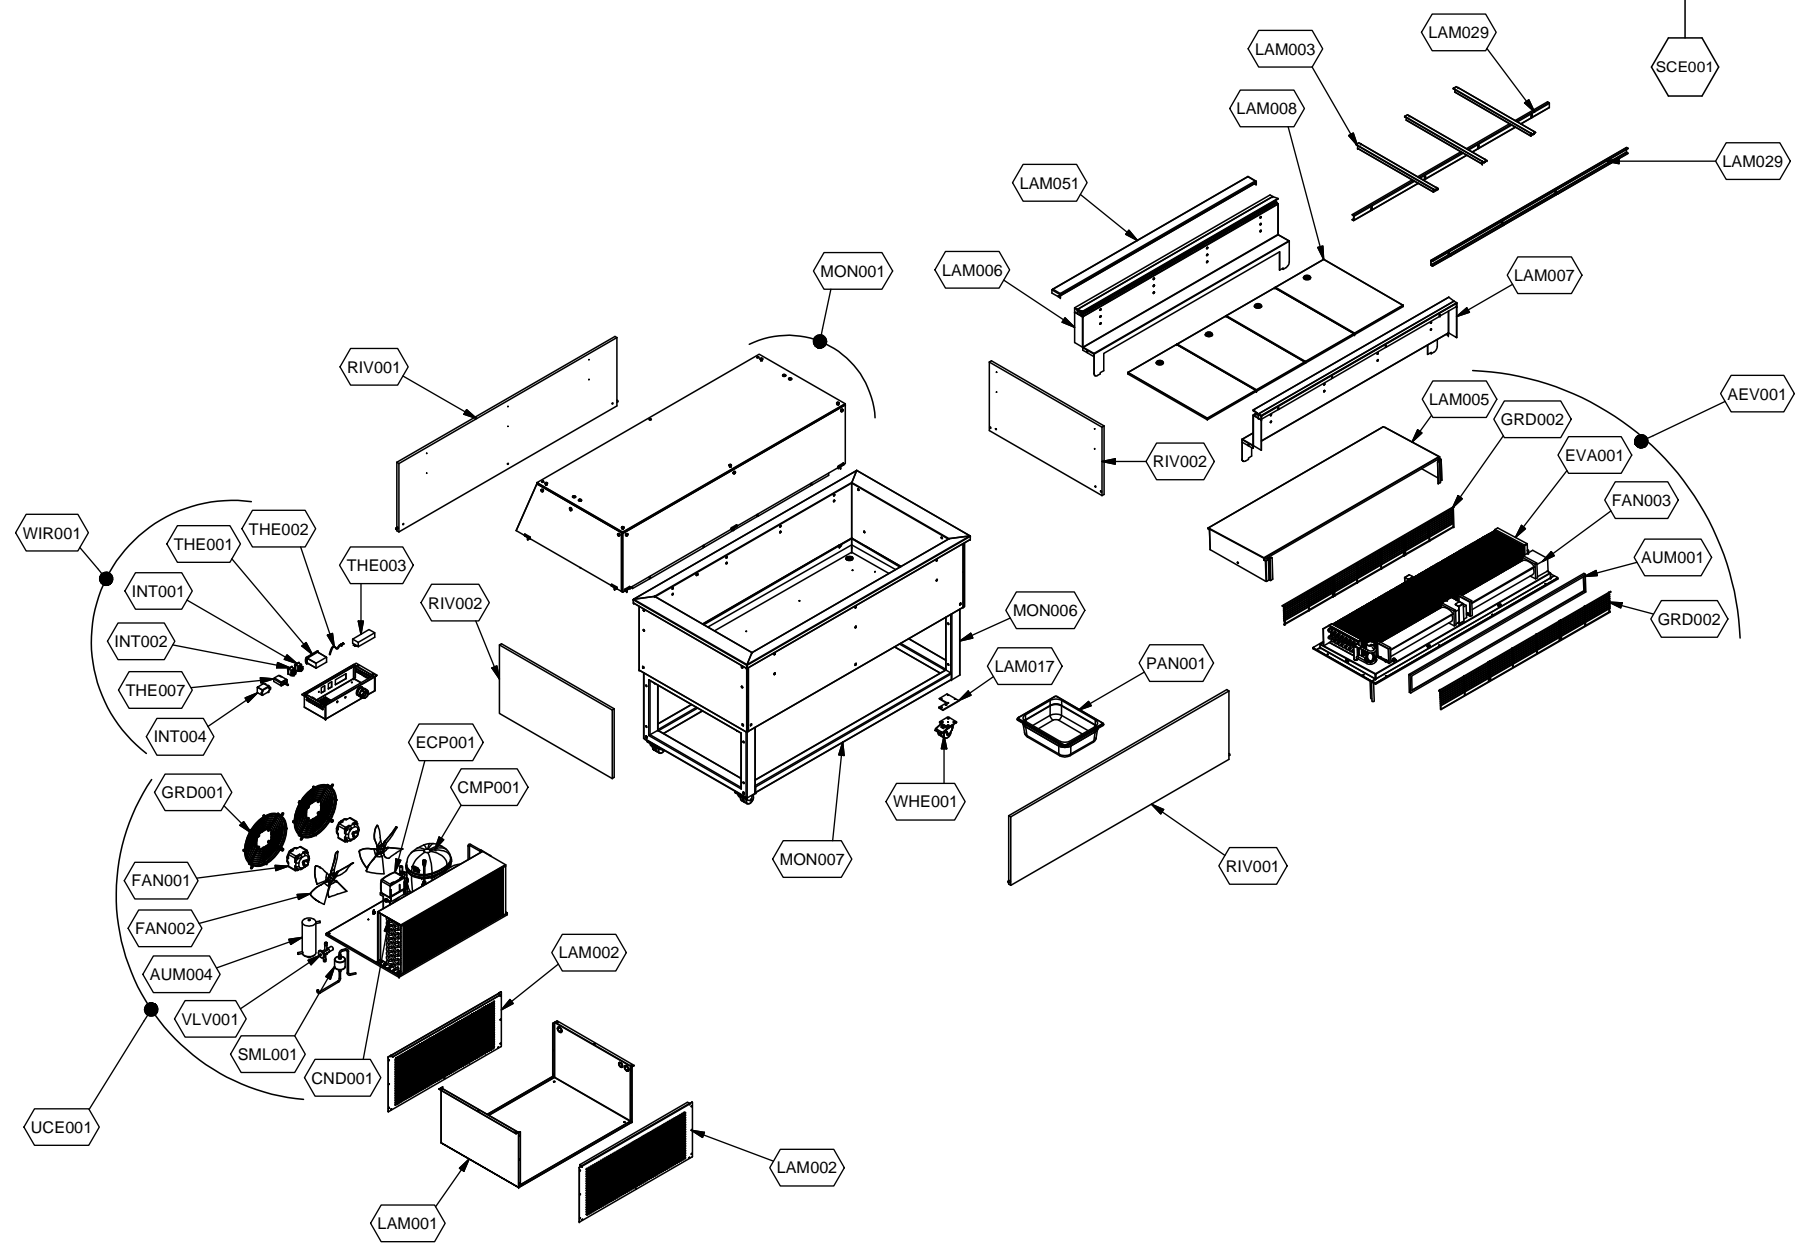

cookmax+

start!

Kühlung

Büfett-Insel Bedienungs-Kühlvitrine, Vollverkleidung

Artikel-Nr.

90651295 (9BESS3FIFGA21 / TR-BLUE VISION
3R)

Explosionszeichnung / Ersatzteile

Bitte bei Ersatzteilbestellung immer Artikelnummer und Seriennummer mit angeben!

	PARAM.	OPTIONAL
⚡		
	⬇	⬇

Cod. ESP093

Denominazione: ESSENCE BLUE VISION 2-3-4/1

Data: 18/04/14

INDICE DI MODIFICA: 00

	PARAM.	OPTIONAL
		

Exploded View

Validity: 08/04/2016

Ref. Drawing	Code	Description
LAM008	74707262	VASSOIO VASCA VENTILATA DROP-IN
LAM010	72557114	LAM.SUP.VETRO FRONT.\LATER. VRX TT
LAM017	72539674	LAM.UNIONE GAMBA+TRAVERSO DROP-IN
LAM029	72539482	LAM.SUPPORTO VASCHETTE 3/1 DROP-IN
LAM051	72538512	LAM.COPERT.DEF.VENT.3/1 RIBASS.DROP-IN
LMP001	72539042	LAMPADA A LED SOVRAS.LIGHT 3-1 DROP-IN
MON001	73668852	ASS.SOVR.BLUE VISION VENT.3/1 DROP-IN
MON002	72534260	MONTANTE SOVRAST.BLUE VISION DROP-IN
MON006	72539682	TELAIO GAMBA VENT.DROP-IN
MON007	72539692	TRAVERSO TELAIIO GAMBA 3/1 DROP-IN
PAN001	74707120	VASCH.GN 265*325*100 1/2 POLICARBONATO
PRF001	72538992	DISTANZIALE VETRINA DROP-IN
RIV001	72546800	FIANCO SUP.GREZZO VENTILATO DROP-IN 3/1
RIV002	72546790	SPALLA SUP.GREZZO VENTILATO DROP-IN
SCE001	SC850	SCHEMA ELETTRICO DROP-IN REFRIG.
SML001	73670192	ASS.FILTRO VENT.RINF.3/1 DROP-IN
TAR001	RIF.TAR.B12	PARAMETRI DROPIN & BUFFET BLUE VISION
THE001	74700881	CENTR.PYAO1C0522-BZ 230V H/C
THE002	74700916	SONDA NTC IKE 3METRI -50/+105°
THE003	74700892	ALIMENTATORE LAMPADA LED MW LPHC18-350MA
THE007	74700954	REGOL.VELOCITA TECNEL TE7310.3/M
UCE001	74861592	UCE NT6226GK MBP CSCR R404A DROP-IN 3/1
VLV001	74877107	VALVOLA TLE-1.5 R404A MOP 0 HONEYWEL
WHE001	74708011	RUOTA GEMELLATA DIAM. 50MM POLIAMMIDE
WIR001	73669908	ASS.Q.E REF.VENT.DROP-IN