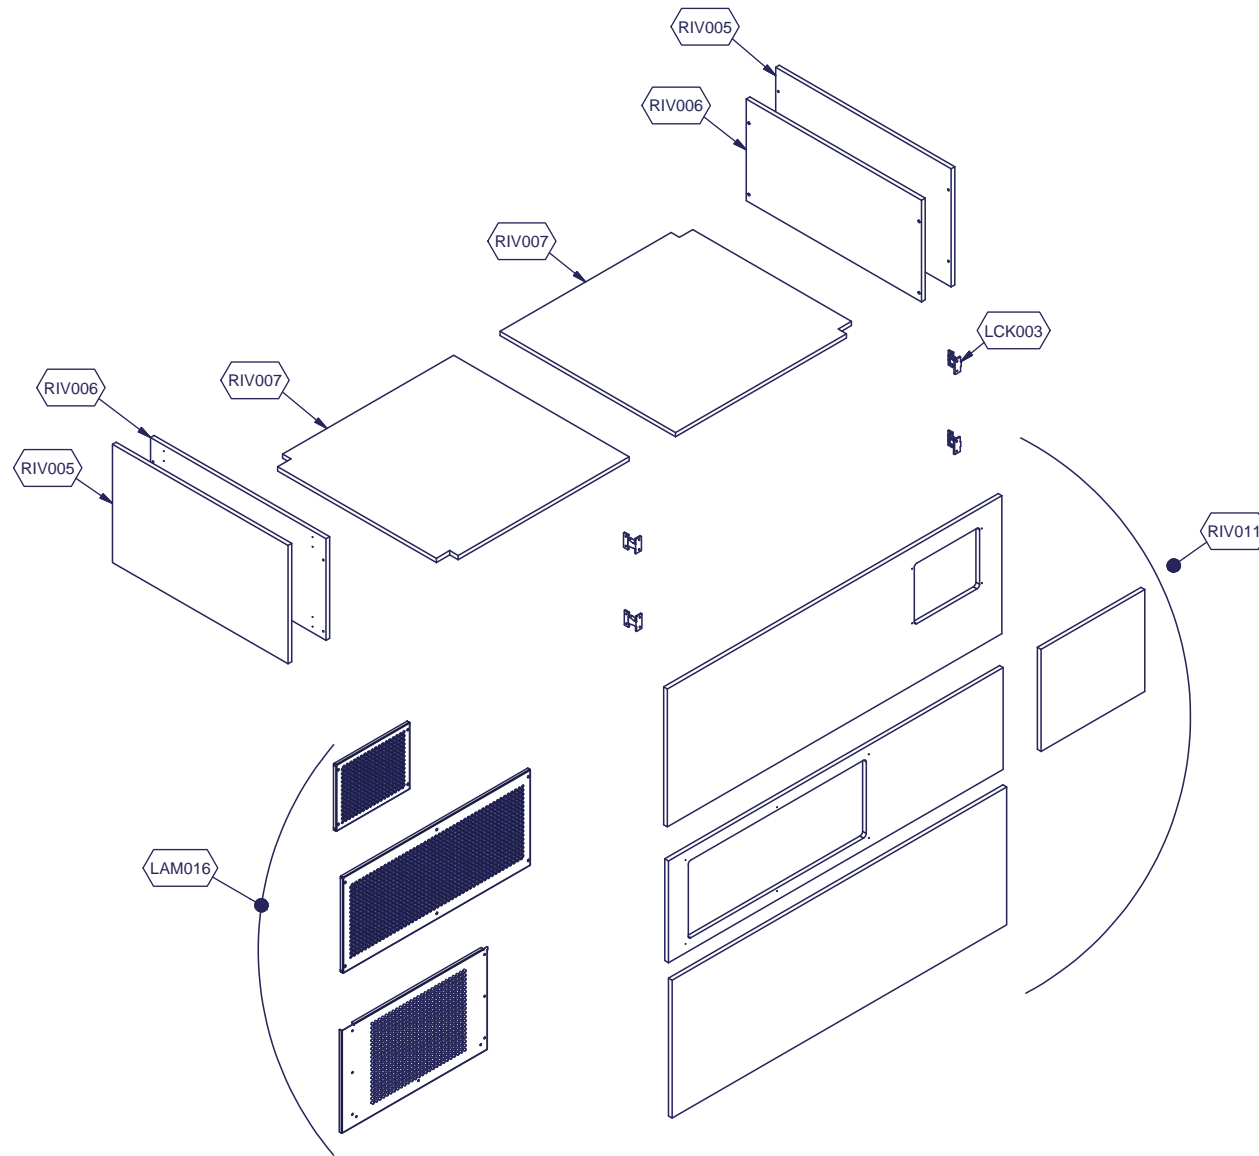

cookmax+

start!

Kühlung

Büfett-Insel Bedienungs-Kühlvitrine, Vollverkleidung

Artikel-Nr.

90651295 (9BESS3FIFGA21 / TR-BLUE VISION
3R)

Explosionszeichnung / Ersatzteile

Bitte bei Ersatzteilbestellung immer Artikelnummer und Seriennummer mit angeben!

	PARAM.	OPTIONAL
⚡		
	⬇	⬇

Cod. ESP093

Denominazione: ESSENCE BLUE VISION 2-3-4/1

Data: 18/04/14

INDICE DI MODIFICA: 00

	PARAM.	OPTIONAL
		

Exploded View

Validity: 08/04/2016

9BESS3FIFGA21	ESSENCE 3I VASCA REF.VENT RAL VISION+RIP
ESP093	ESSENCE BLUE VISION 2-3-4/1

Ref. Drawing	Code	Description
AEV001	73688952	ASS.EVAP.VETRINA RINF.DROP-IN 3/1
AUM001	74837151	FILTRO ARIA EVAP.VENT RINF.DROP-IN 3/1
AUM004	74700708	SERBATOIO VERT.L.0,58(65/204VS00)
CAN001	73668862	ASS.CHIUS.PLEX.BLUE VISION 3/1 DROP-IN
CMP001	74865634	COMPR.NT6226GK MBP CSCR 230V/50HZ R404A
CND001	74837117	CONDENS.400X108XH286 11TX5R3/8"PA3.2MM
ECP001	74867018	PARTI ELETTR.COMPR. NT6226GK
EVA001	74839122	EVAP.VENT.DROP-IN 3-4/1
FAN001	74845180	VENTIL.FMI WE5G25A23M451E+GRIGLIA
FAN002	74848123	CODICE DA ORDINARE 74845180
FAN003	74845038	VEN.EMMEVI TGA 60/3-300/40 055V 230V 51W
GLS001	74776772	CAPPOT.VETRO SOVR.BLUE VISION 3/1 DROP-I
GLS003	74776604	CR.FIANCO BLUE VISION DROP-IN
GLS014	74776712	VETRO FRONT.SOVR.BLUE VISION 3/1 DROP-IN
GLS017	74776672	CONVOG.ARIA BLUE VISION DROP-IN 3/1
GRD001	74845182	GRIGLIA FE.A CESTELLO X VENT.D.250
GRD002	74847181	GRIGLIA EVAP.VENT.RINF.DROP-IN 3/1
INT001	74742008	INT.NERO ON-OFF 16A SH JS-608FA-O-B-6
INT002	74742017	INTERR.ARANC.LAMP 16A B418C1H1X0000 MOLV
INT004	75956088	RELE FINDER 30A 65-31 230V 50-60HZ
LAM001	72539780	LAM.SUPP.UCE BA VENT.RINF.3/1 DROP-IN
LAM002	72539782	GRIGLIA AEREAZ.BA VENT.RINF.3/1 DROP-IN
LAM003	72556044	LAM.SUPP.VASCH.GRBF 151 530*20
LAM004	72539082	LAM.PLAFONIER.SOVRASTR.LIGHT 3-1 DROP-IN
LAM005	72539391	LAM.COP.EVAP.RINF.DROP-IN 3/1
LAM006	73689862	ASS.CONV.ARIA POST.VENT.RINF.3/1 DROP-IN
LAM007	73689872	ASS.CONV.ARIA ANT.VENT.RINF.3/1 DROP-IN