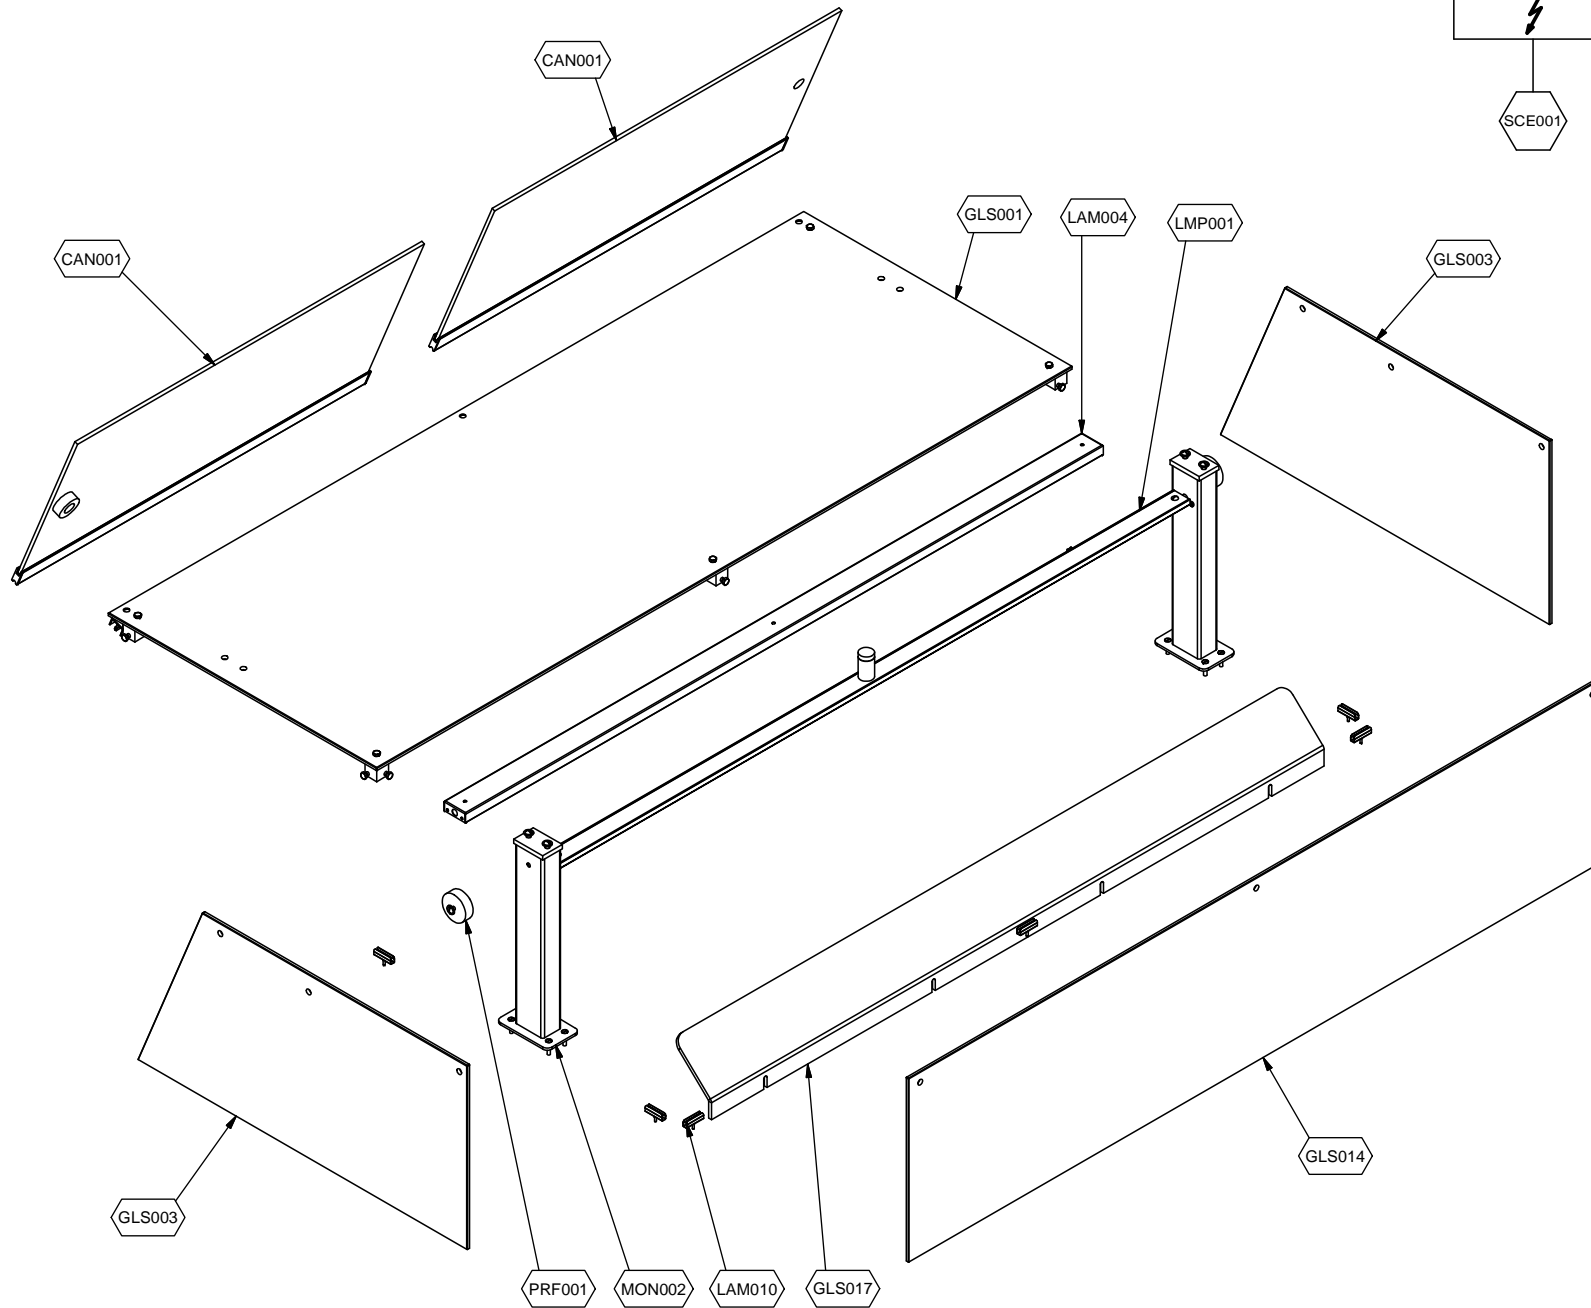

Cod. ESP093

Denominazione: ESSENCE BLUE VISION 2-3-4/1

Data: 18/04/14

INDICE DI MODIFICA: 00

	PARAM.	OPTIONAL