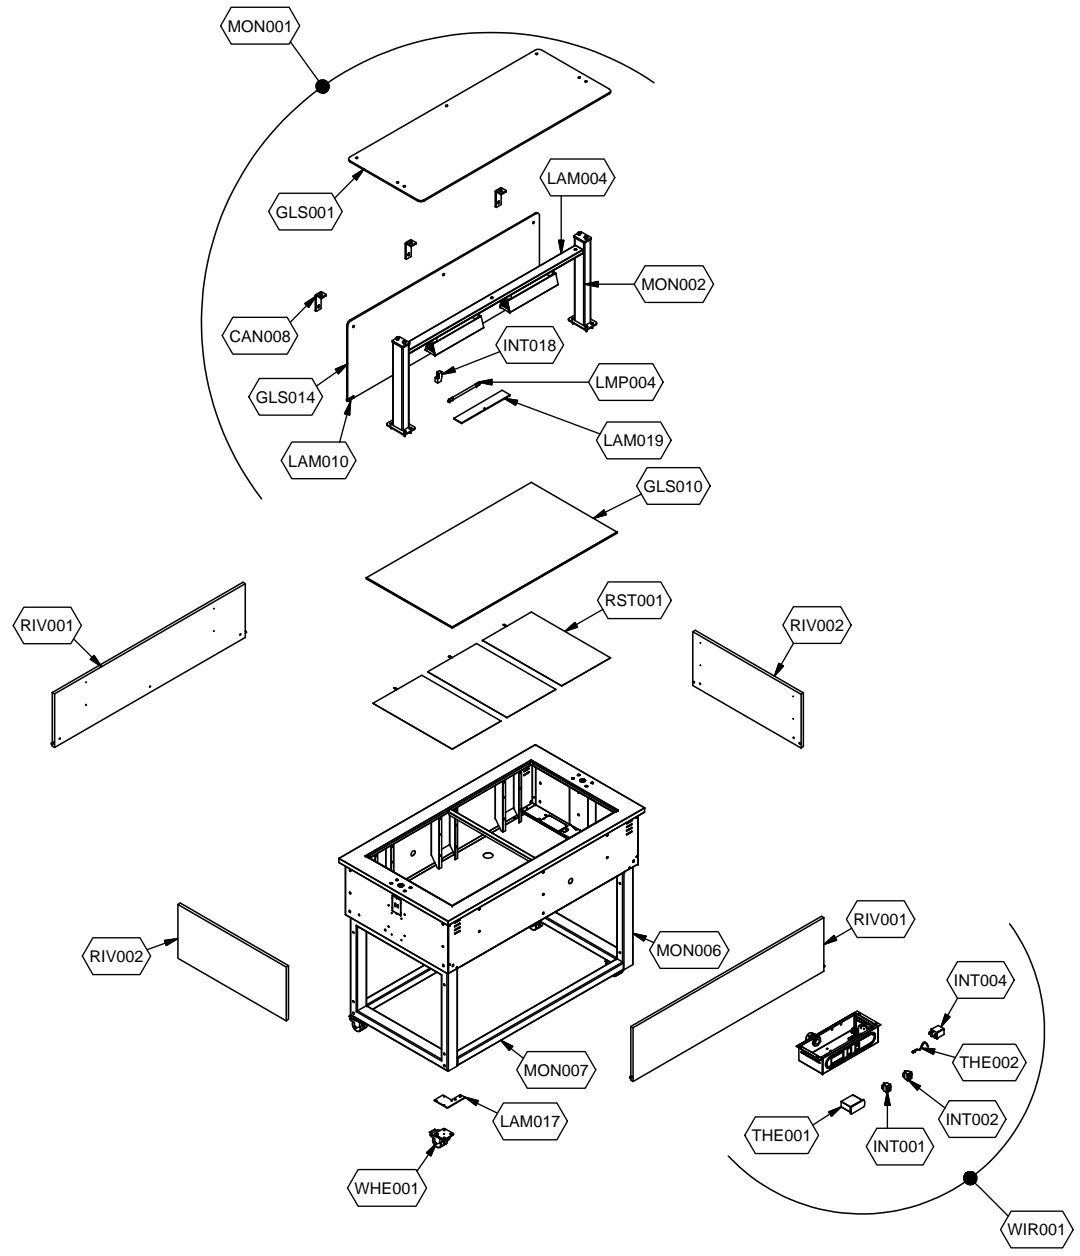

## Kühlung Ausgabe-Element Ceran-Platte, beheizt

Artikel-Nr.  
651061 (9BESS3CEFCA08 / SERVICE BROWN 3C)

---

### Explosionszeichnung / Ersatzteile

---

Bitte bei Ersatzteilbestellung immer Artikelnummer und Seriennummer mit angeben!

	PARAM.	OPTIONAL
⚡		
SCE001	TAR001	OPT

## Exploded View

Validity: 08/04/2016

9BESS3CEFCA08	ESSENCE 3 PIANO RISC.VT L.CHERRY S.RISC.
ESP380	SERVICE BROWN

Ref. Drawing	Code	Description
CAN008	74702120	FISSACRIST.SQUADRA PLEXIGLASS
GLS001	72538782	CAPPOT.VETRO SOVR.LIGHT 3-1 DROP-IN SPEC
GLS010	74776682	CR.VETROC.PIASTRA BROWN 3/1 DROP-IN
GLS014	72538772	VETRO FRONT.SOVR.LIGHT 3-1 DROP-IN SPEC
INT001	74742008	INT.NERO ON-OFF 16A SH JS-608FA-O-B-6
INT002	74742017	INTERR.ARANC.LAMP 16A B418C1H1X0000 MOLV
INT004	75956088	RELE FINDER 30A 65-31 230V 50-60HZ
INT018	74741636	PORTALAMPADE R7S CAVO IN SILIC. L=250MM
LAM004	72539082	LAM.PLAFONIER.SOVRASTR.LIGHT 3-1 DROP-IN
LAM010	72557114	LAM.SUP.VETRO FRONT.\LATER. VRX TT
LAM017	72539674	LAM.UNIONE GAMBA+TRAVERSO DROP-IN
LAM019	74770972	CR.PROTEZ.LAMPADA HOT DROP-IN
LMP004	74751011	LAMP.HALOTHERM ITT 200/235-0170 R7S 200W
MON001	73669452	ASS.SOVRAST.+FRONT.HOT LIGHT DROP-IN 3-1
MON002	72539070	MONTANTE SOVRASTRUTTURA LIGHT DROP-IN
MON006	72539680	TELAIO GAMBA DROP-IN
MON007	72539692	TRAVERSO TELAIIO GAMBA 3/1 DROP-IN
RIV001	72546344	FIANCO SUP.CILIEGIO DROP-IN 3/1
RIV002	72546304	SPALLA SUP.CILIEGIO DROP-IN
RST001	70259094	RES.ADES.SIL.290*470 285W+TERM.DROP-IN
SCE001	SC852	SCHEMA ELETTRICO ESSENCE HOT
TAR001	RIF.TAR.B03	PARAMETRI DROPIN & BUFFET BROWN
THE001	74700897	CENTRALINA EASY CAREL 130°C PJEZS2P000
THE002	74700899	SONDA NTC 50K HT 130°C NTC030HT00
WHE001	74708011	RUOTA GEMELLATA DIAM. 50MM POLIAMMIDE
WIR001	73669842	ASS.Q.E BUFFET ESSENCE HOT SECCO