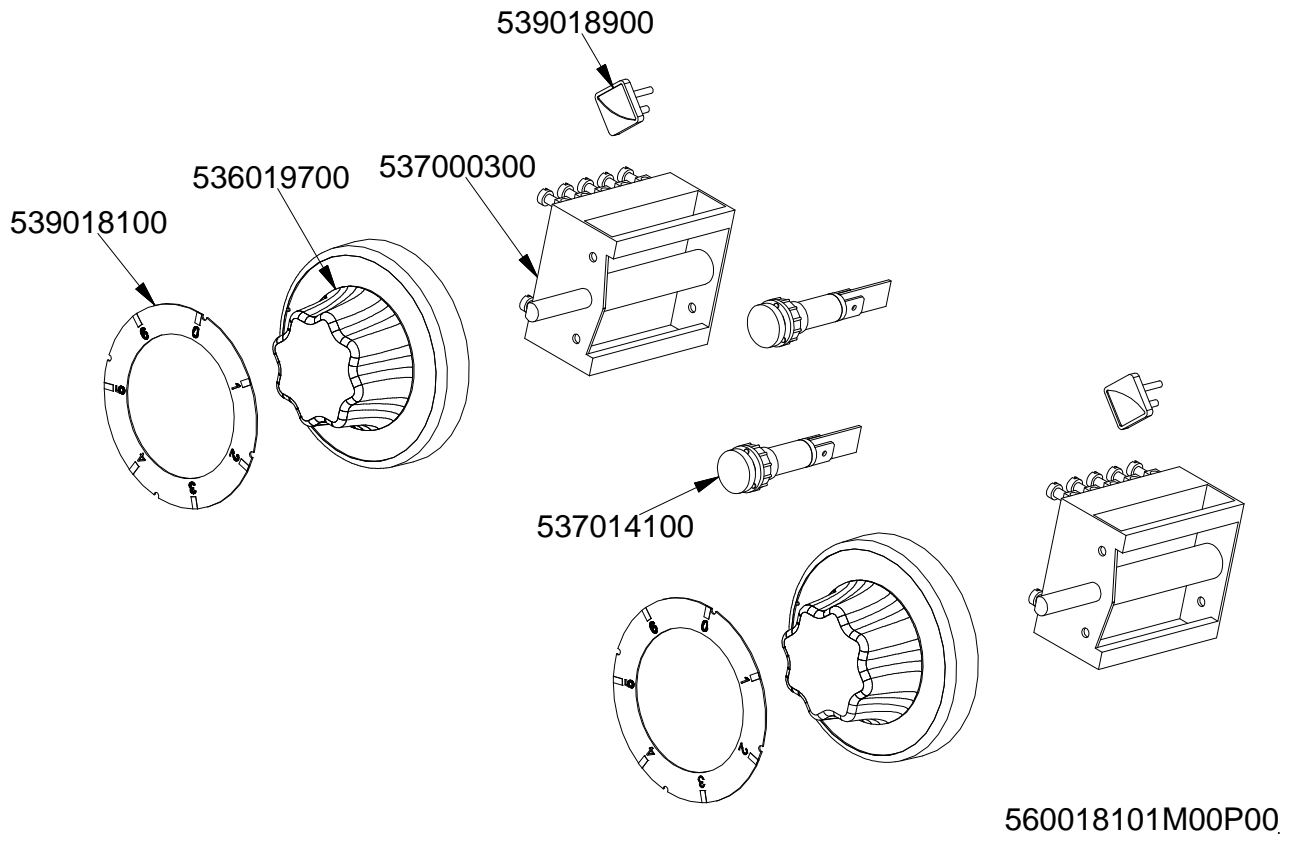

SUPERLOTUS 70≥0602

ELETTRICO / ELECTRIC / ELEKTRO / ELECTRIQUE

PC-74ET PC-78ET PC-712ET PCQ-74ET PCQ-78ET PCQ-712ET

	1
Vedi Pagina See Page Siehe Seite Voir Page Ver Pagina	211

560010901M00P00

PC-E CF-E

Page	Pos	Code	Description
001		544191300	UPPER PLATE PC-712E SQUARE PLATE
001		541134800	LOW SPACER 712 - GRID
001		537017000	PLATE 220X220 W2600 V230
001		537019900	PLATE D.220 W2600 V230
001		544191000	UPPER PLATE PC-712E ROUND PLATE
001		537007700	TERMINAL BLOCK THREEPHASE 40A
001		544173500	LEFT SIDE PANEL S.70
001		541104100	CONTROL PANEL PC-712E
001		544173400	RIGHT SIDE PANEL S.70
001		536005200	INOX LEG 2" 120-180 M10
002		539018900	INDEX FOR KNOB
002		536019700	BLACK KNOB §70 PIN §6*5
002		539018100	ADHESIVE GRADUATED DISC FOR KNOB
002		537000300	COMMUTATOR 7 POSITIONS S.49 16A
002		537014100	WHITE WARNING LIGHT 250V