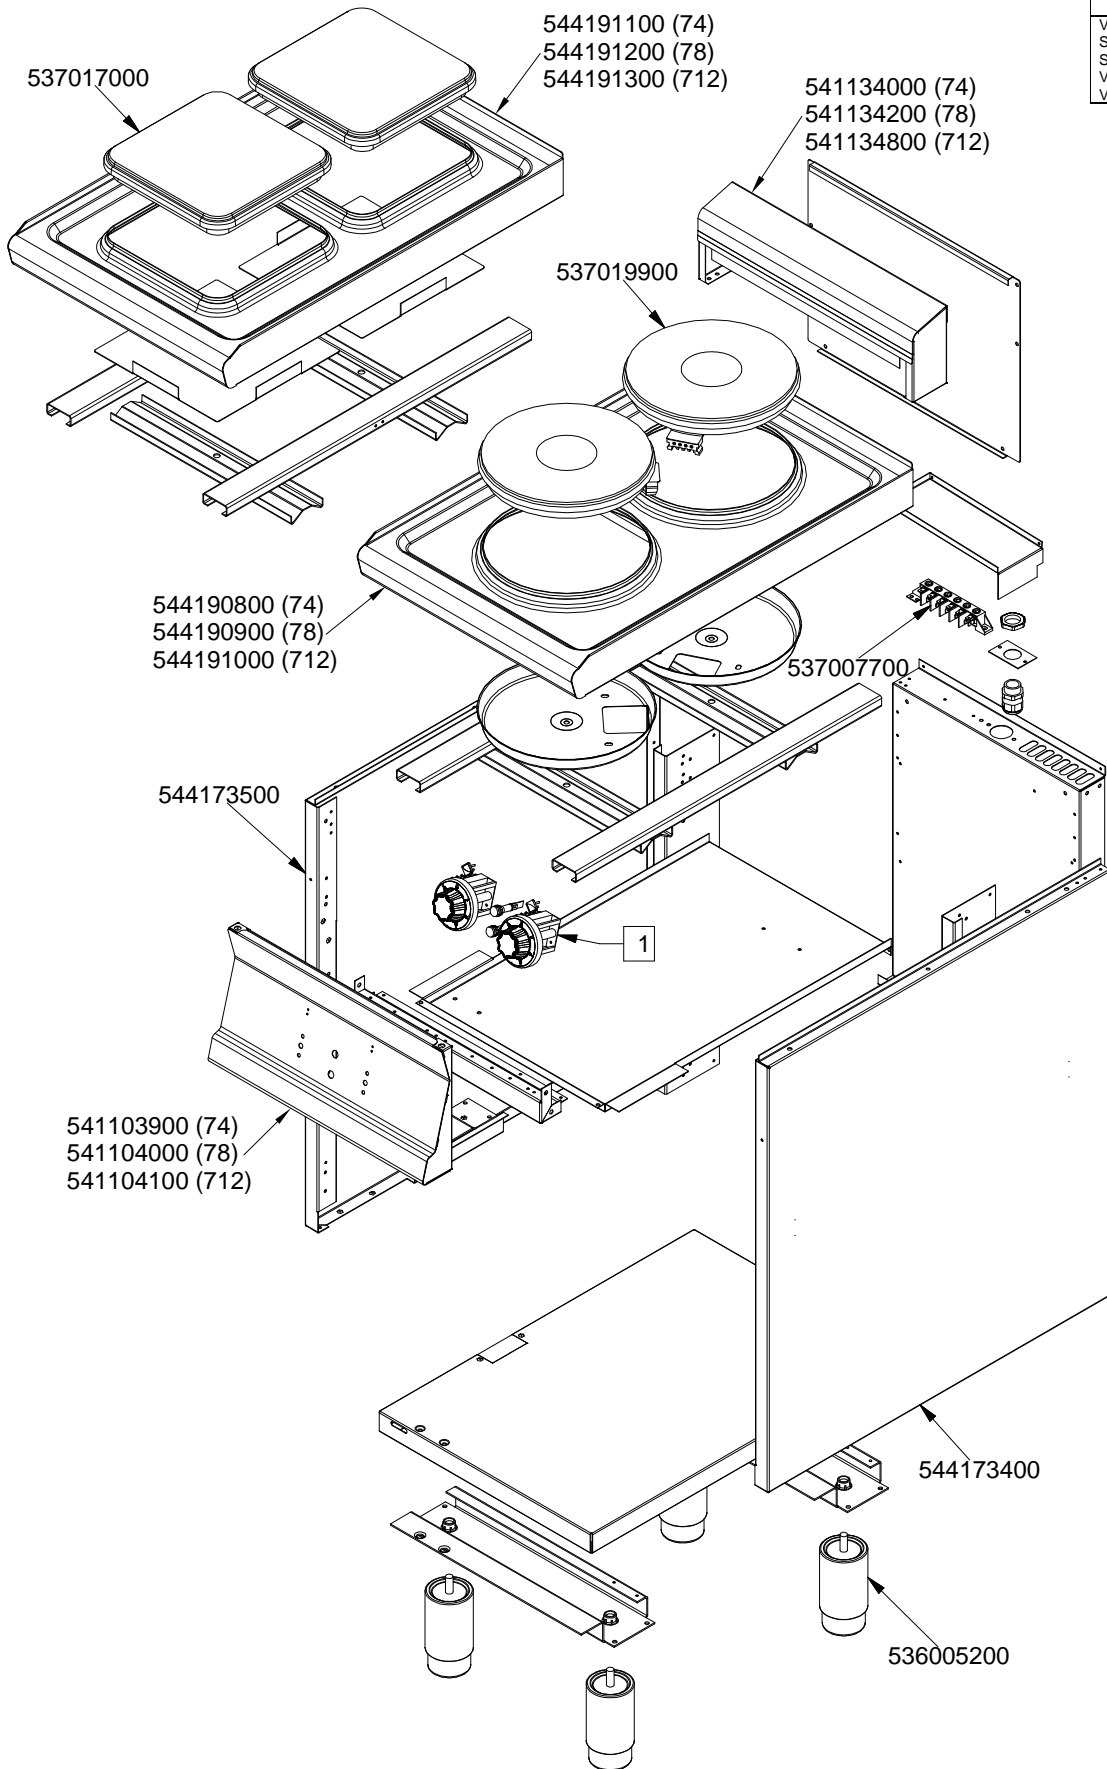

SUPERLOTUS 70≥0602

ELETTRICO / ELECTRIC / ELEKTRO / ELECTRIQUE

PC-74ET PC-78ET PC-712ET PCQ-74ET PCQ-78ET PCQ-712ET

	1
Vedi Pagina See Page Siehe Seite Voir Page Ver Pagina	211

560010901M00P00

PC-E CF-E

Page	Pos	Code	Description
001		544191300	UPPER PLATE PC-712E SQUARE PLATE
001		541134800	LOW SPACER 712 - GRID
001		537017000	PLATE 220X220 W2600 V230
001		537019900	PLATE D.220 W2600 V230
001		544191000	UPPER PLATE PC-712E ROUND PLATE
001		537007700	TERMINAL BLOCK THREEPHASE 40A
001		544173500	LEFT SIDE PANEL S.70
001		541104100	CONTROL PANEL PC-712E
001		544173400	RIGHT SIDE PANEL S.70
001		536005200	INOX LEG 2" 120-180 M10
002		539018900	INDEX FOR KNOB
002		536019700	BLACK KNOB §70 PIN §6*5
002		539018100	ADHESIVE GRADUATED DISC FOR KNOB
002		537000300	COMMUTATOR 7 POSITIONS S.49 16A
002		537014100	WHITE WARNING LIGHT 250V