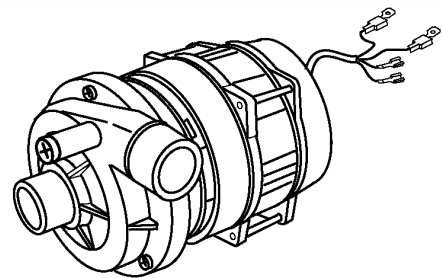

631208
(5 μ F)