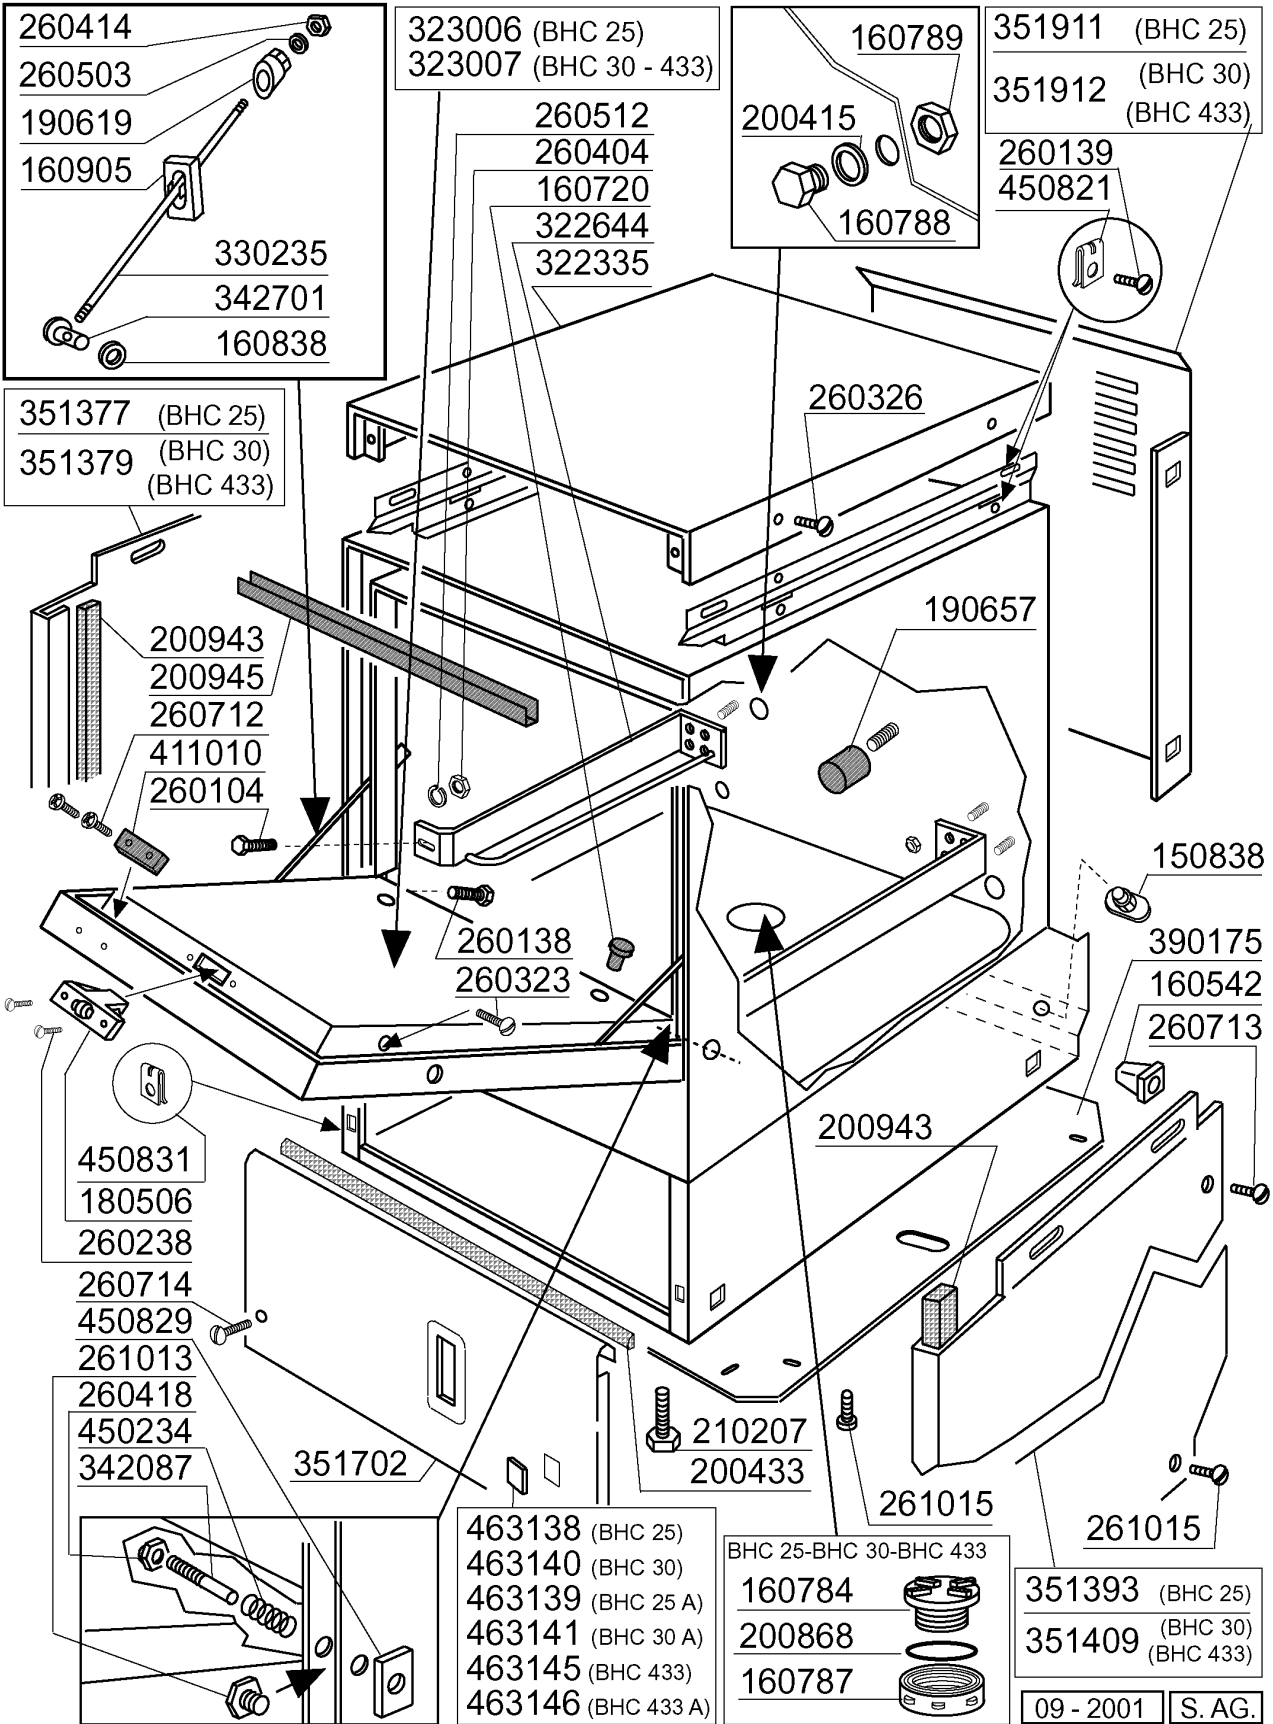

sino alla matricola - jusqu'à la matr. - up to serial no. - bis Seriennr. - hasta la matr. 9400/08/01