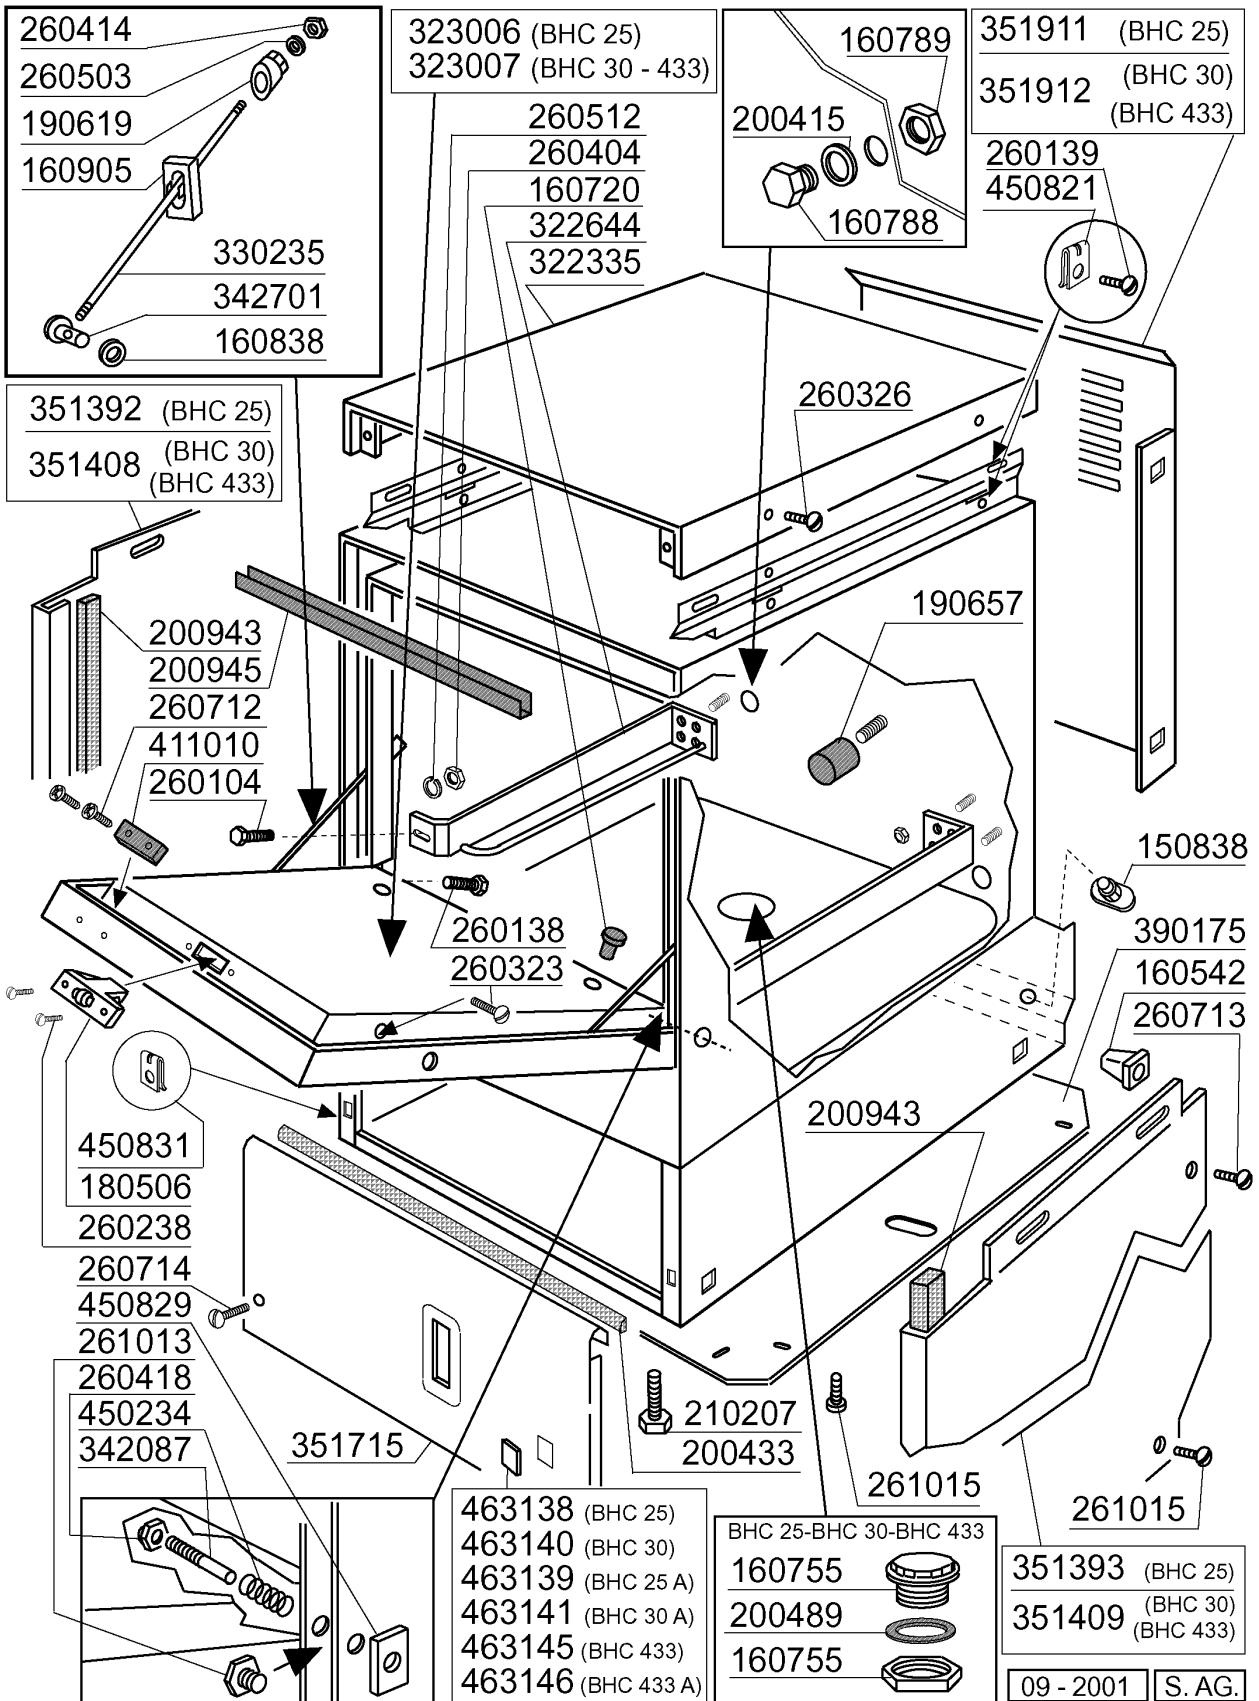

dalla matricola - a partir de la matr. - from serial no. - ab Seriennr. - despues la matr. 9401/09/01