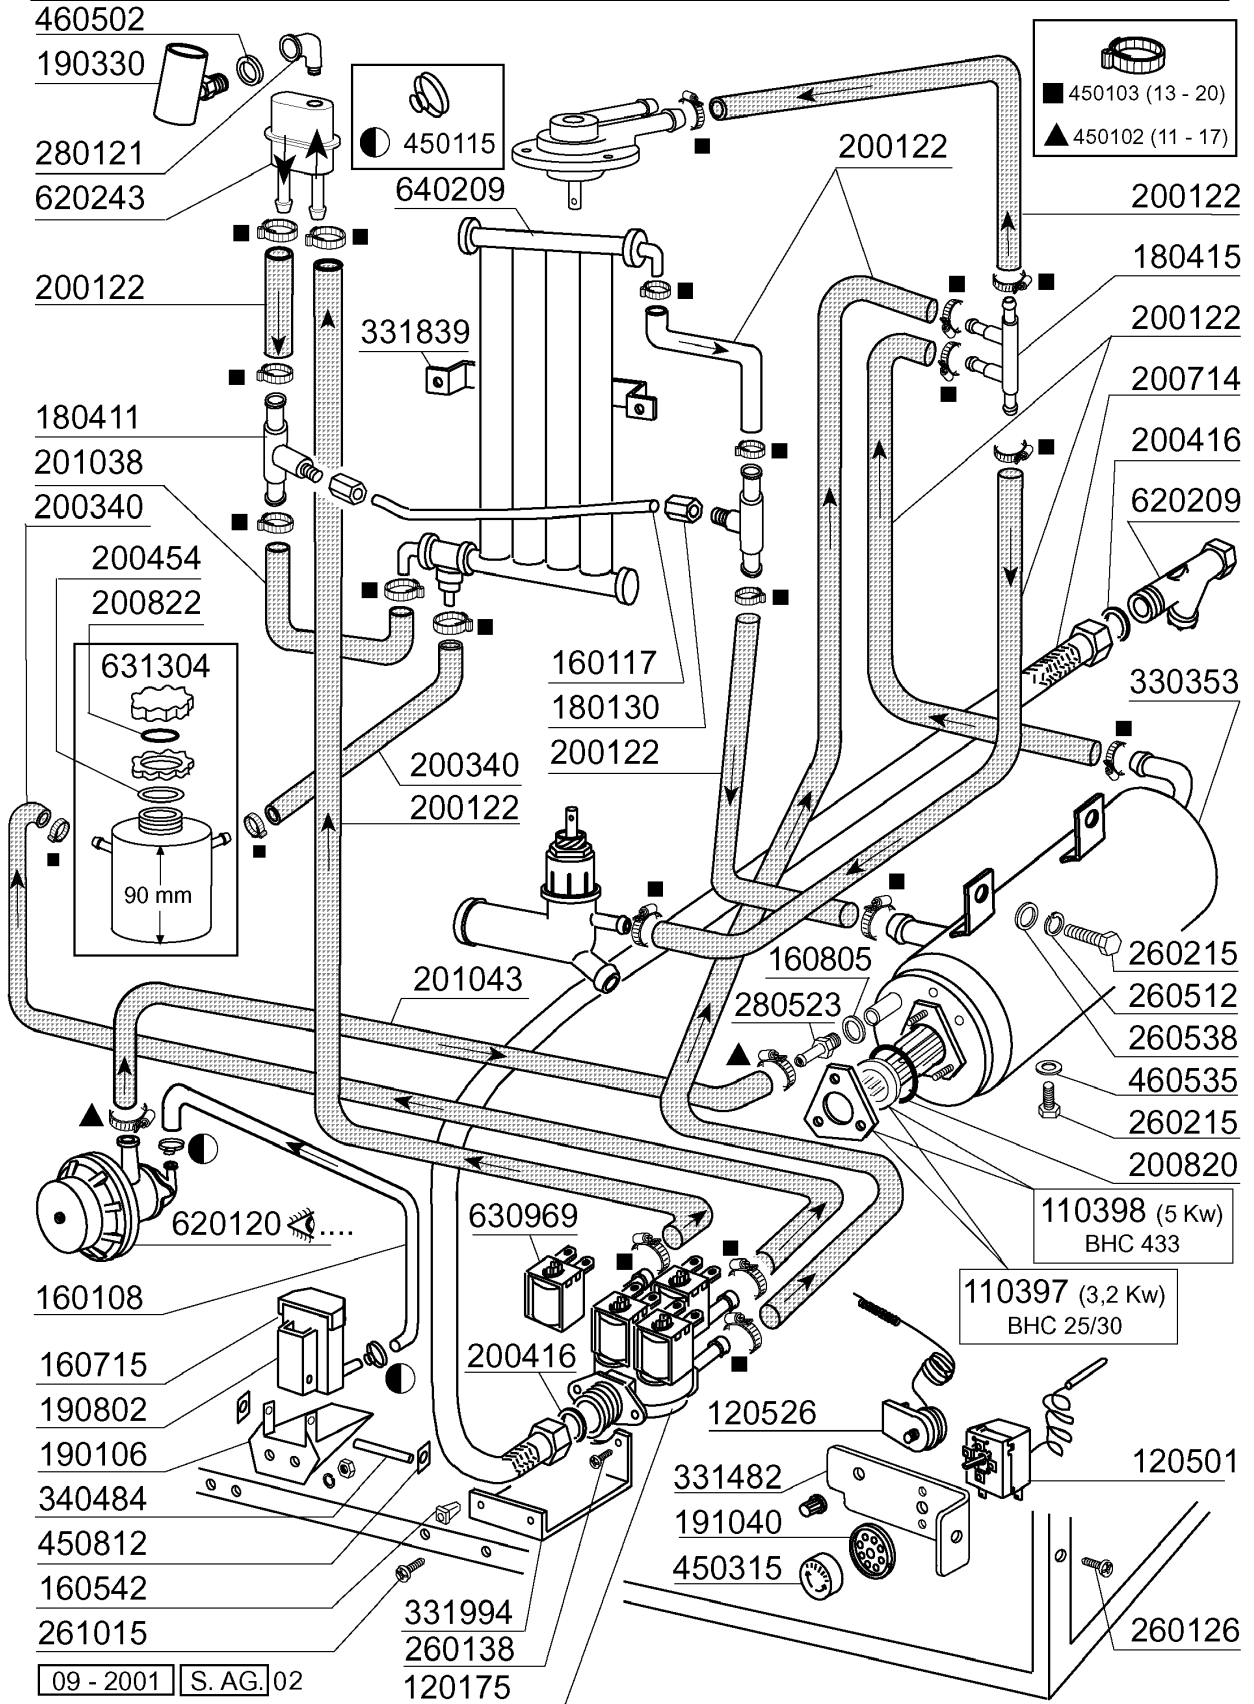

sino alla matricola - jusqu'à la matr. - up to serial no. - bis Seriennr. - hasta la matr. **9400/08/01**