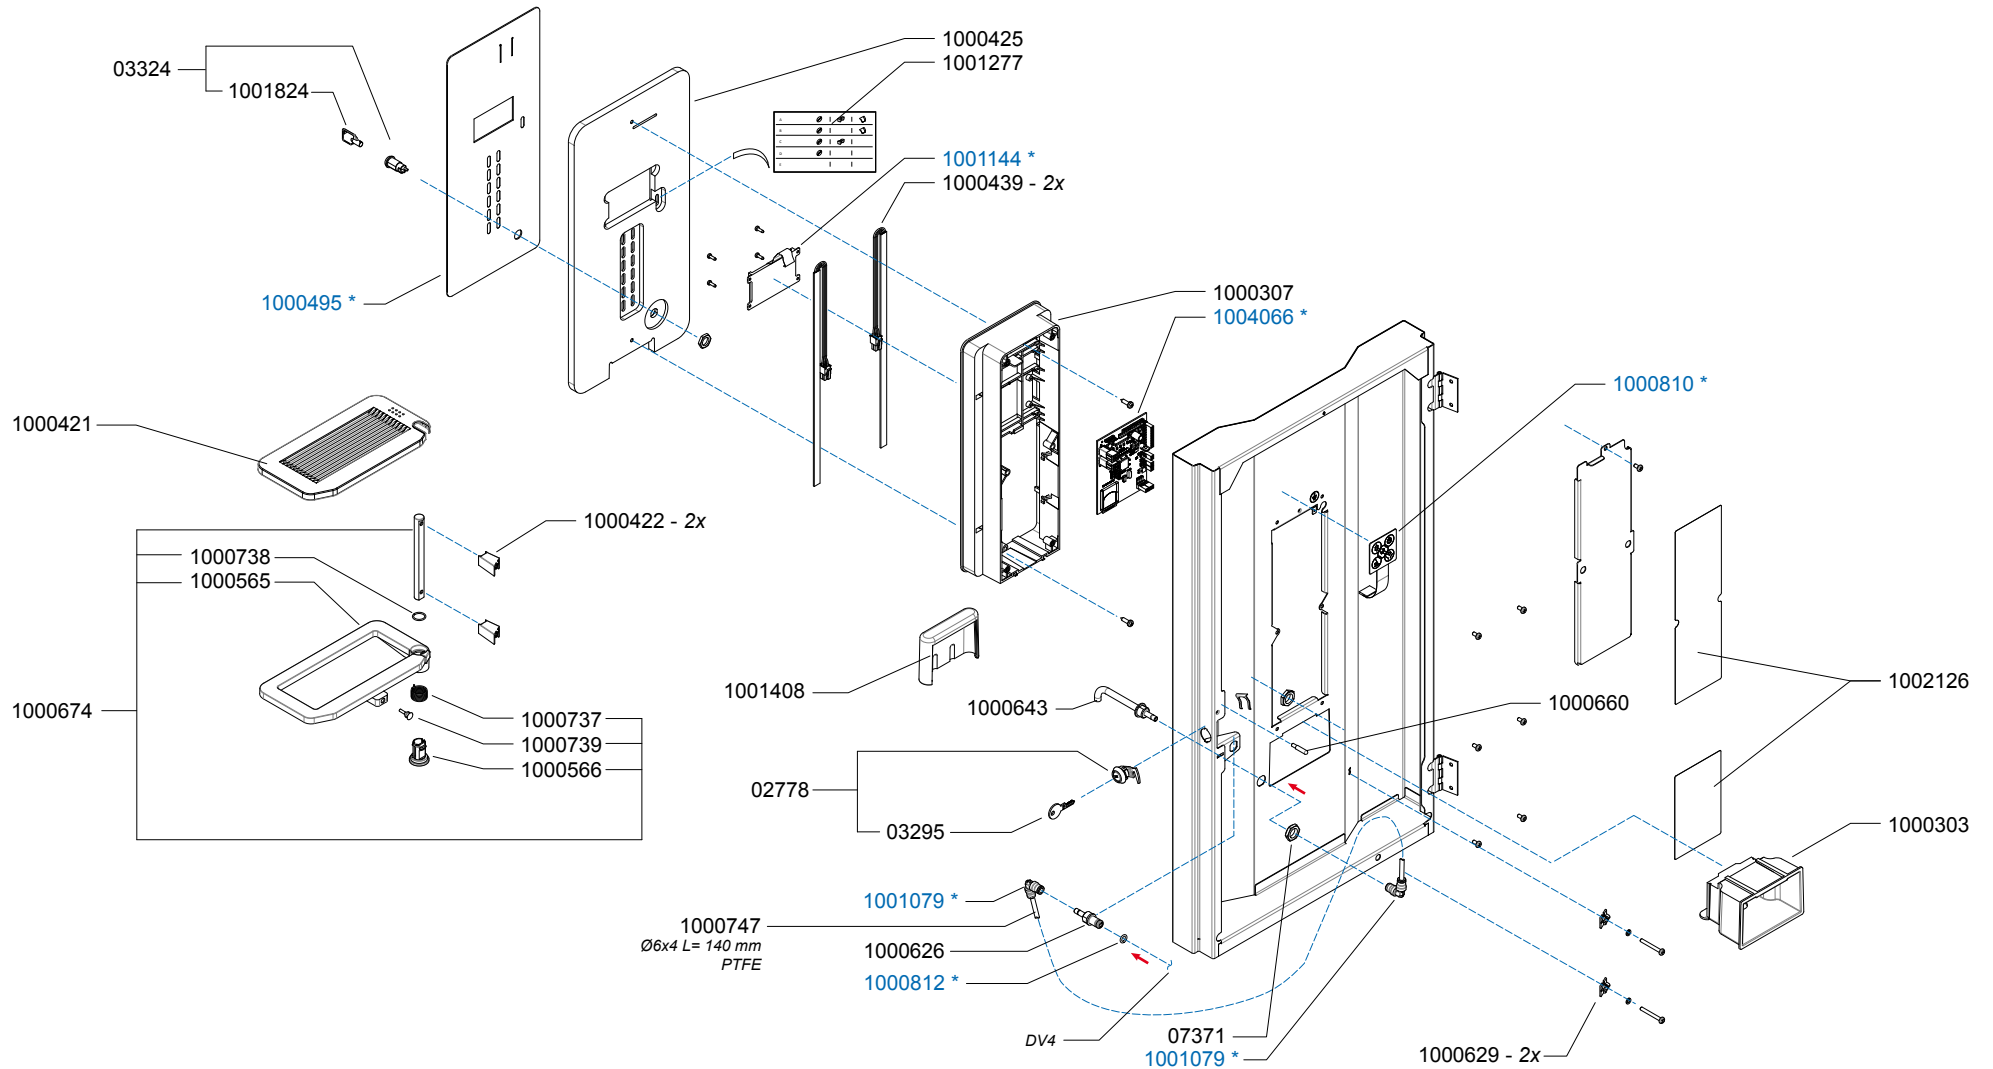

*Recomended Spare Part

Type : OPTIFRESH 4 NG
Articulenumber : 1001711

From mach. nr. : 3V 19362
Date : 07 - 2012

Page : 6 - 13
Rev : 2

Rated voltage : 1N~ 220-240V 50-60Hz 2275W

Drawer : JK
Date : 13-11-12

Spare Parts Info

ANIMO

www.animo.eu