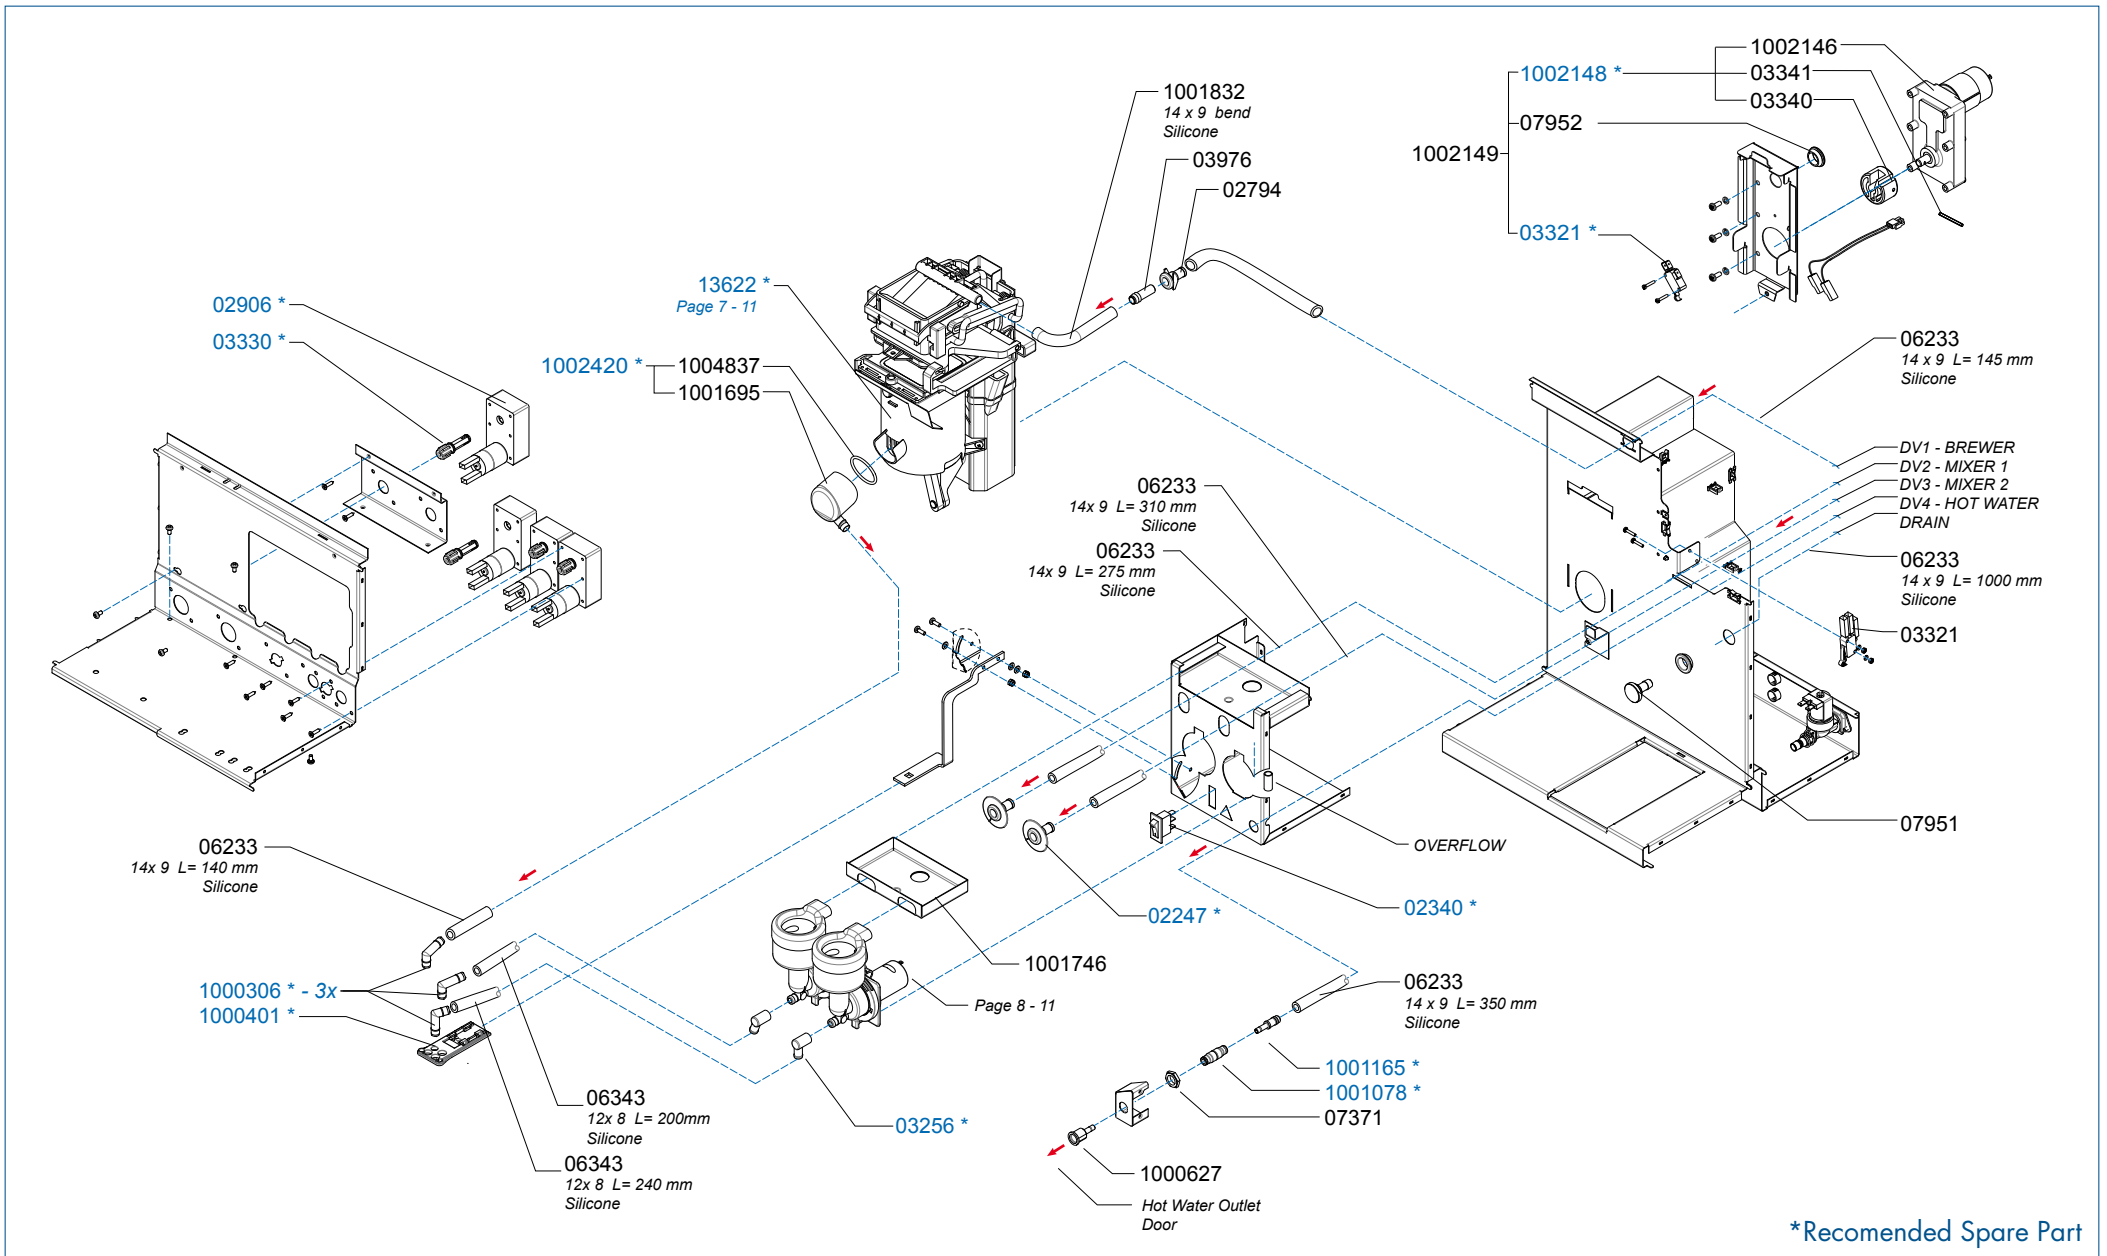

Type : OPTIFRESH 4 NG	From mach. nr. : 3V 19362	Page : 3 - 13	 www.animo.eu
Articlenumber : 1001711	Date : 07 - 2012	Rev : 2	
Rated voltage : 1N~ 220-240V 50-60Hz 2275W	Drawer : JK	Spare Parts Info	
	Date : 13-11-12