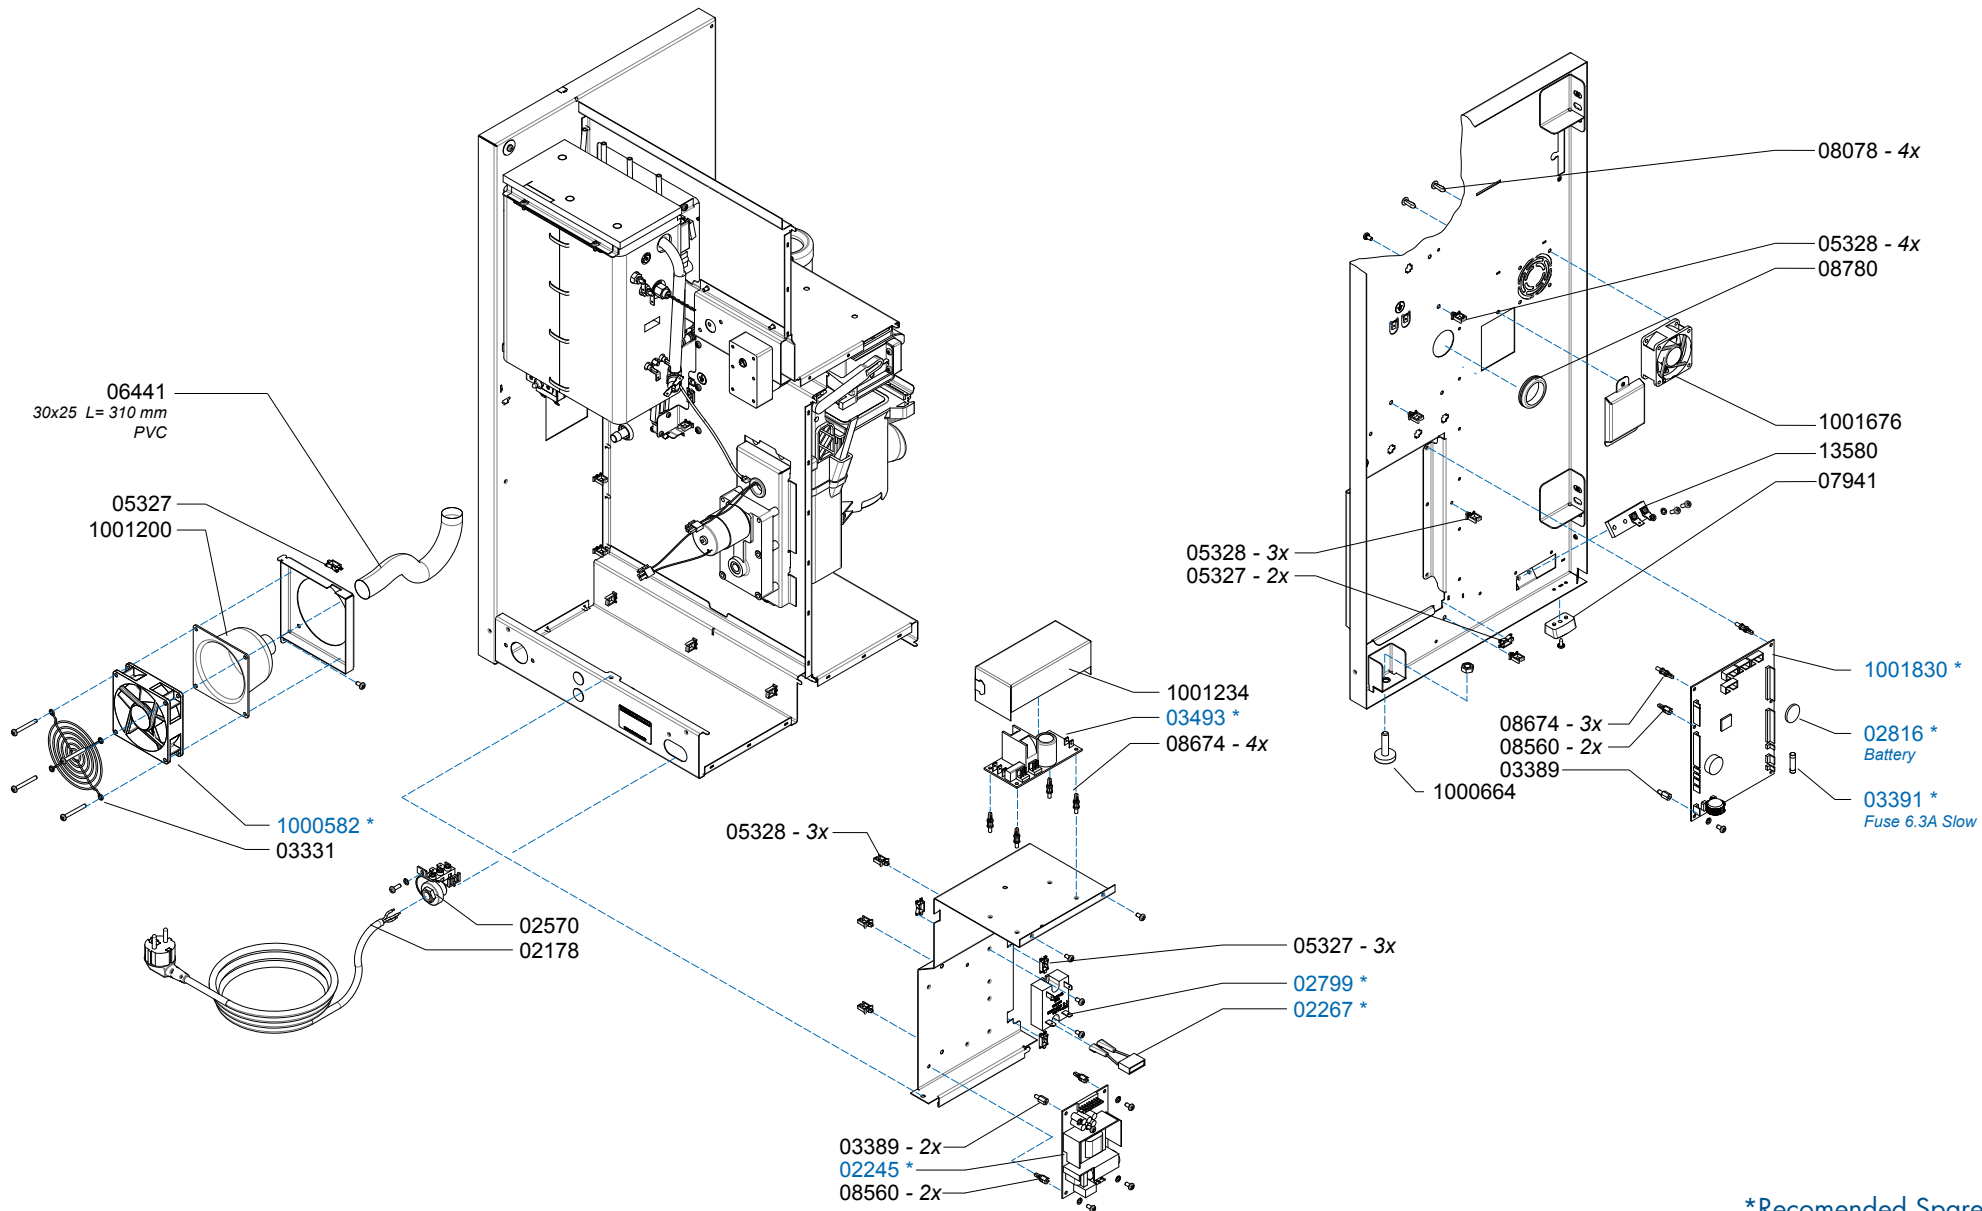

*Recomended Spare Part

Type : OPTIFRESH 4 NG
 Articulenumber : 1001711

From mach. nr. : 3V 19362
 Date : 07 - 2012

Page : 4 - 13
 Rev : 2

Rated voltage : 1N~ 220-240V 50-60Hz 2275W

Drawer : JK
 Date : 13-11-12