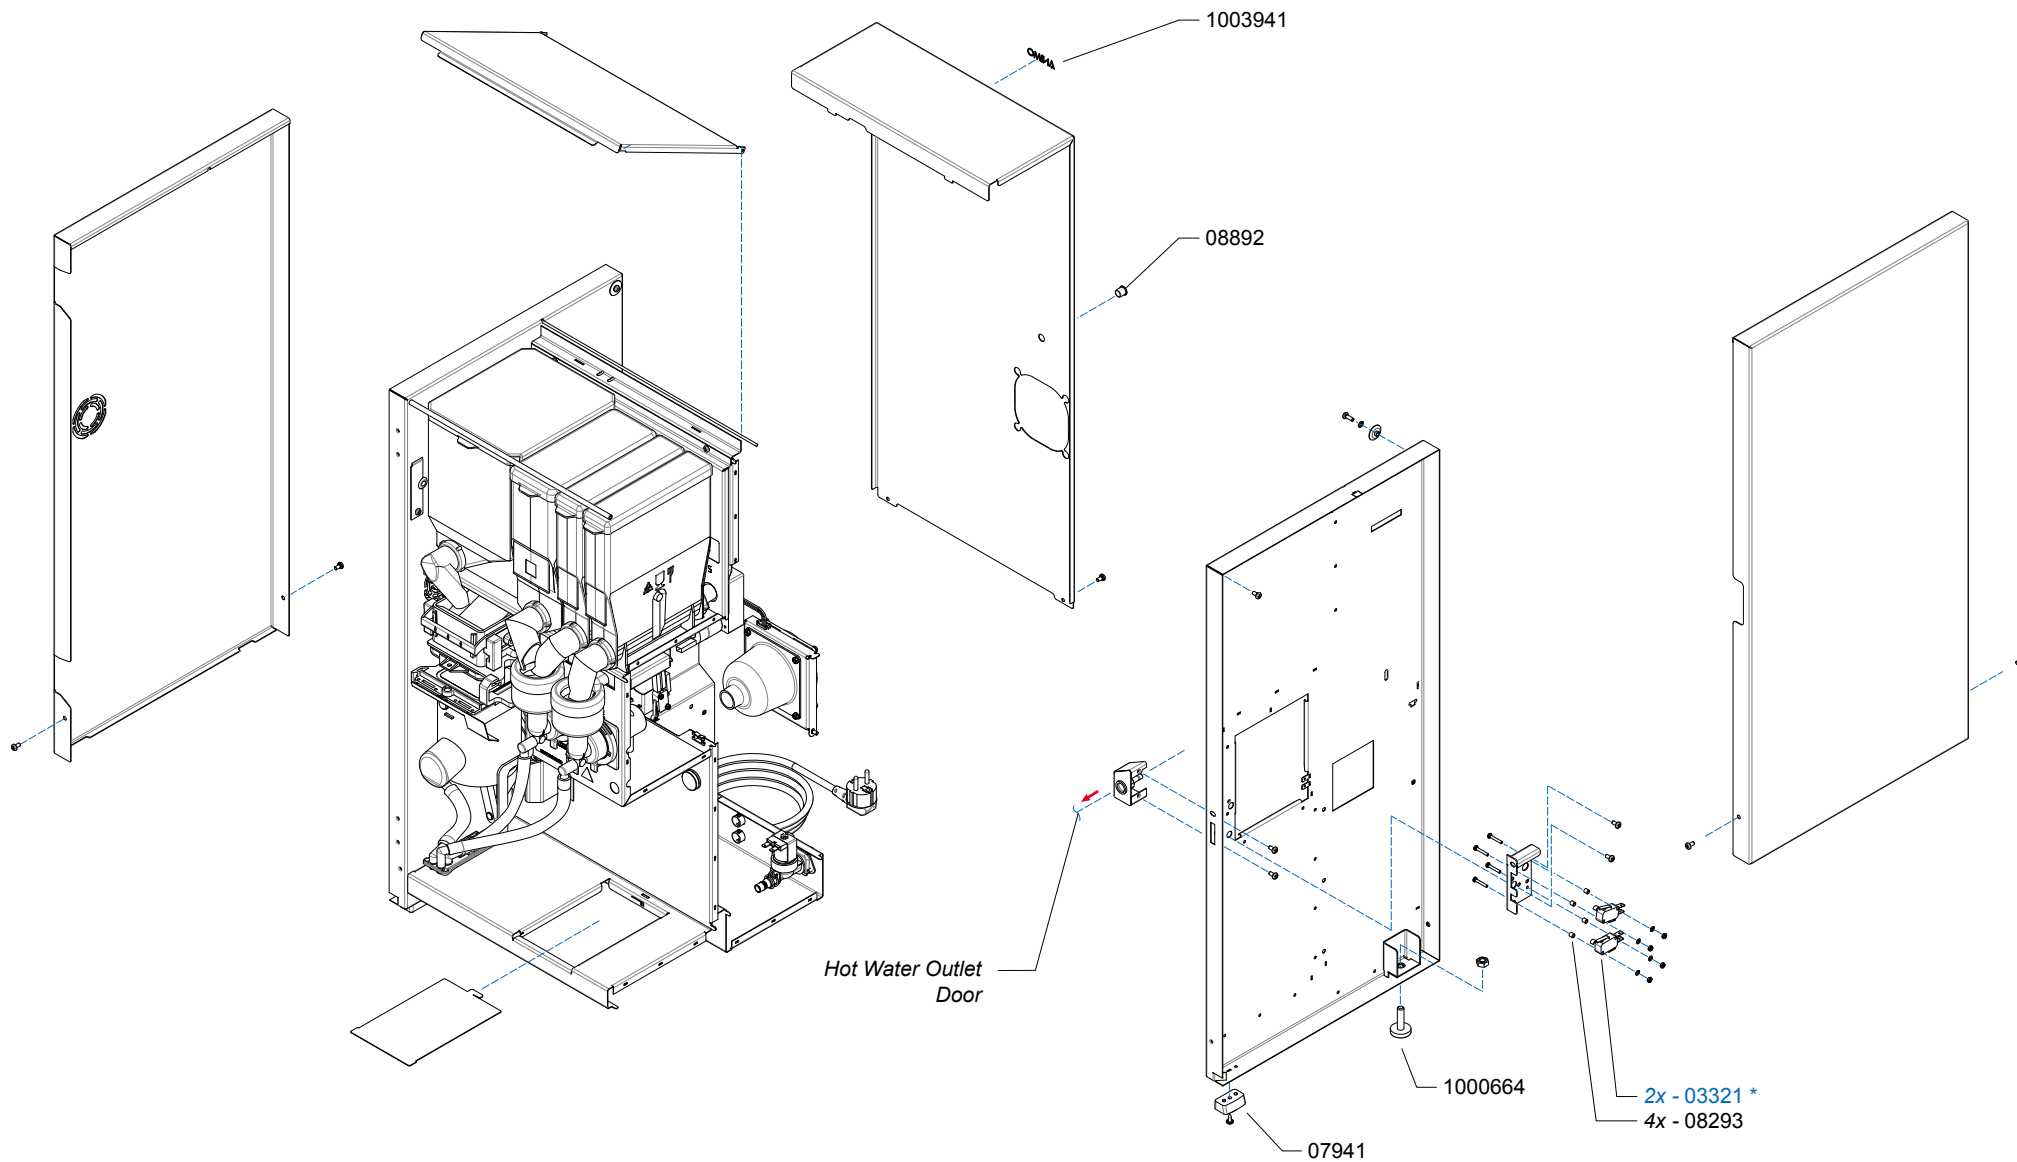

*Recommended Spare Part

Type : OPTIFRESH 4 NG
Articulenumber : 1001711

From mach. nr. : 3V 19362
Date : 07 - 2012

Page : 2 - 13
Rev : 2

Rated voltage : 1N~ 220-240V 50-60Hz 2275W

Drawer : JK
Date : 13-11-12

Spare Parts Info

ANIMO

www.animo.eu