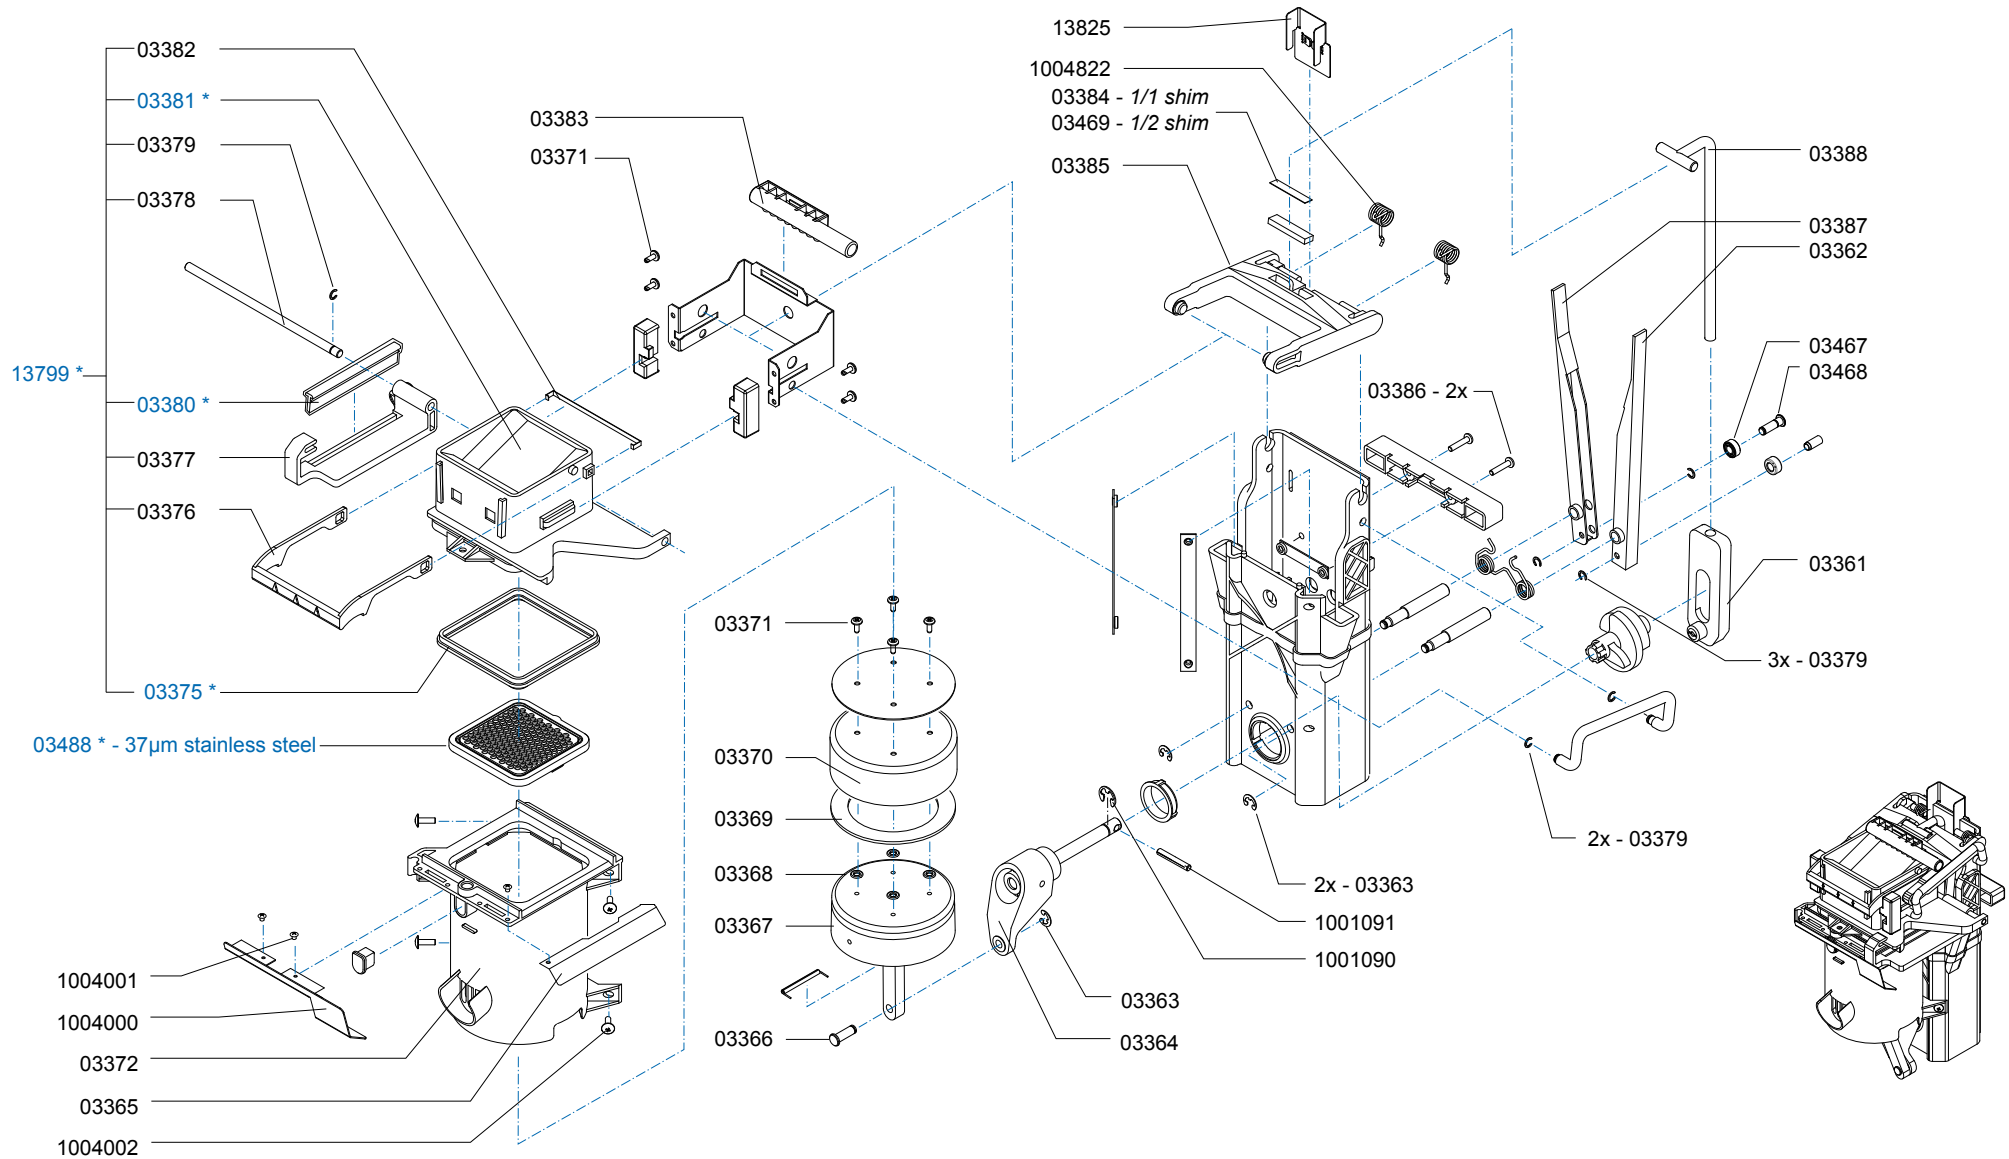

*Recomended Spare Part

Type : OPTIFRESH 4 NG
Articulenumber : 1001711

From mach. nr. : 3V 19362
Date : 07 - 2012

Page : 7 - 13
Rev : 2

Rated voltage : 1N~ 220-240V 50-60Hz 2275W

Drawer : JK
Date : 13-11-12

Spare Parts Info

ANIMO

www.animo.eu