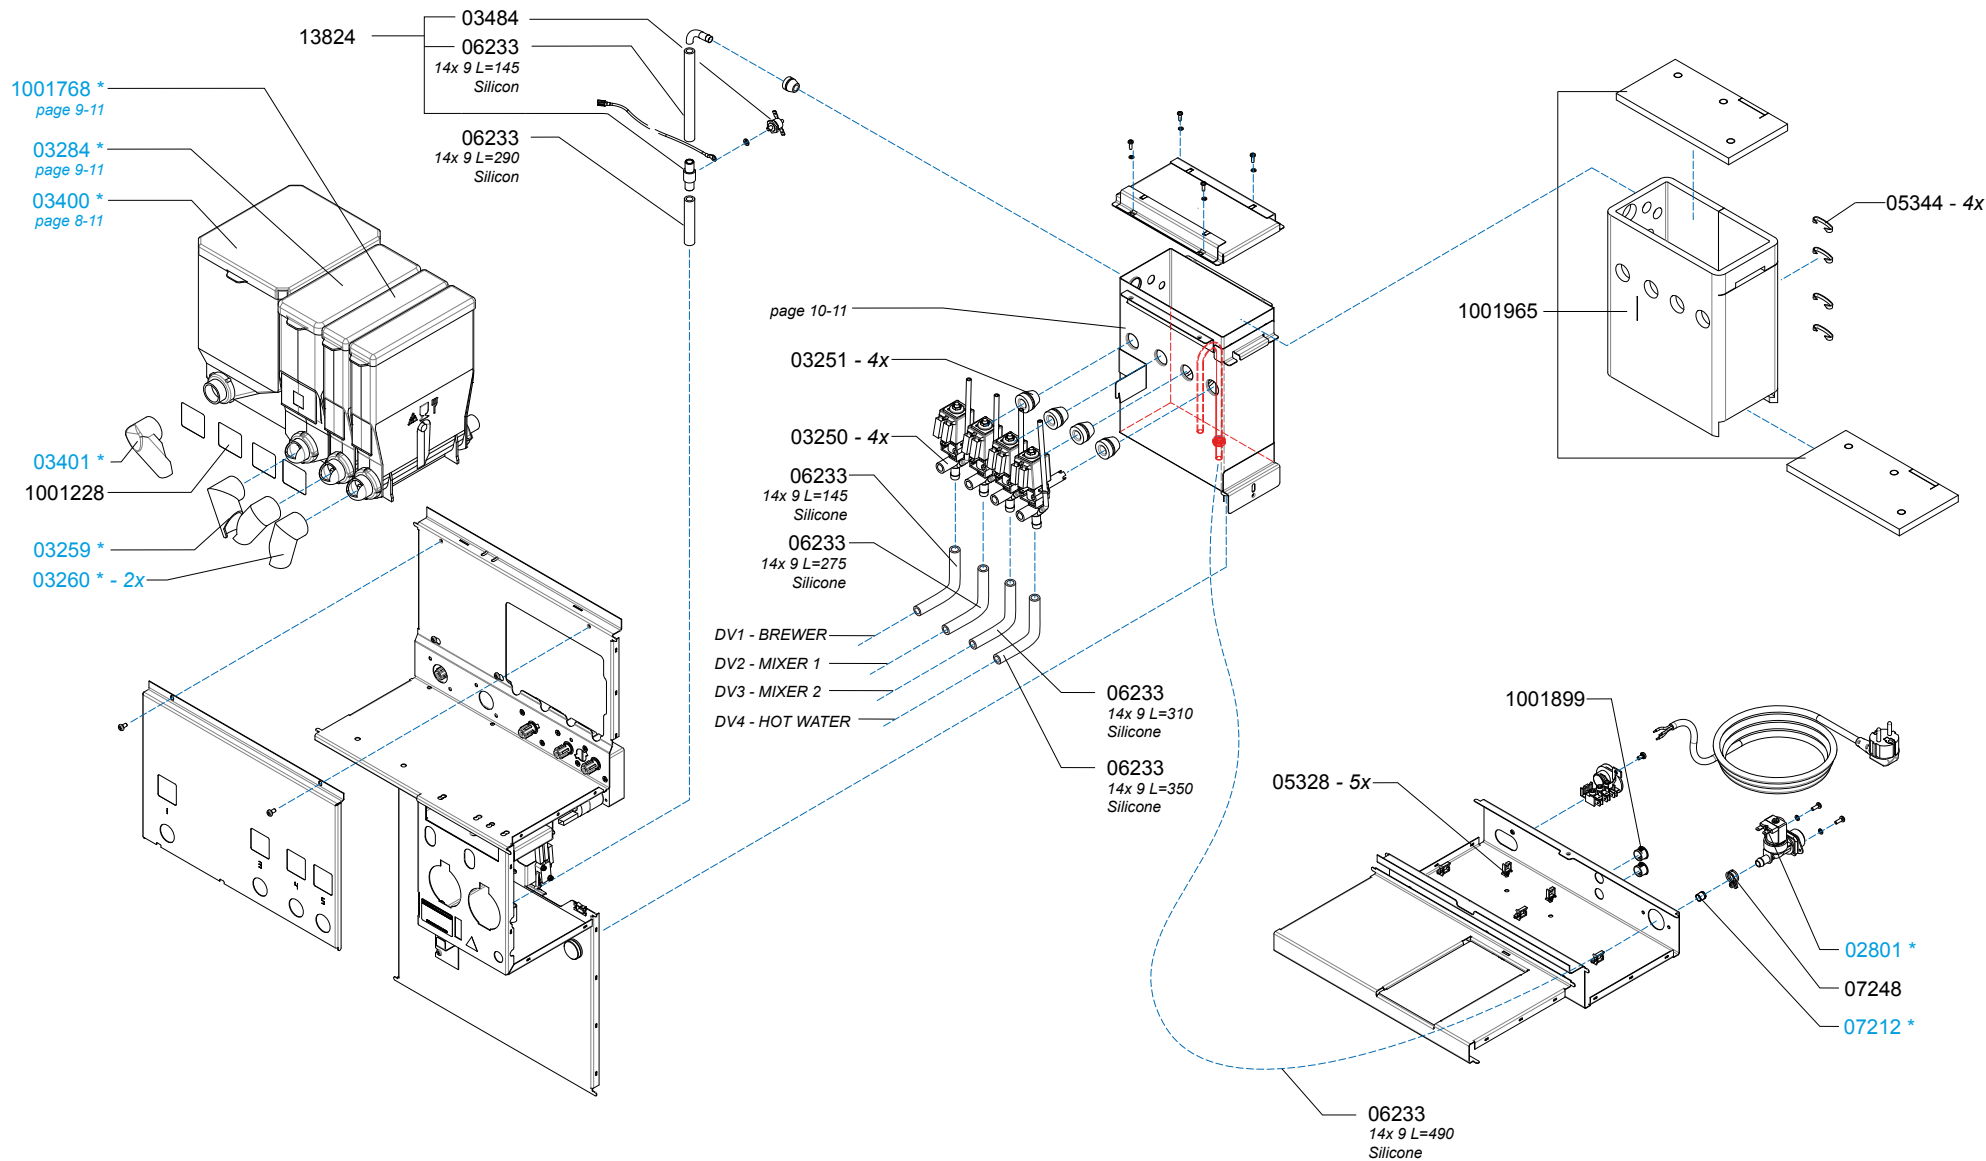

*Recomended Spare Part

Type : OPTIFRESH 4 NG
 Articulenumber : 1001711

From mach. nr. : 3V 19362
 Date : 07 - 2012

Page : 4 - 13
 Rev : 2

Rated voltage : 1N~ 220-240V 50-60Hz 2275W

Drawer : JK
 Date : 13-11-12

Spare Parts Info

ANIMO

www.animo.eu

*Recomended Spare Part

Type : OPTIFRESH 4 NG
 Articulenumber : 1001711

From mach. nr. : 3V 19362
 Date : 07 - 2012

Page : 5 - 13
 Rev : 2

Rated voltage : 1N~ 220-240V 50-60Hz 2275W