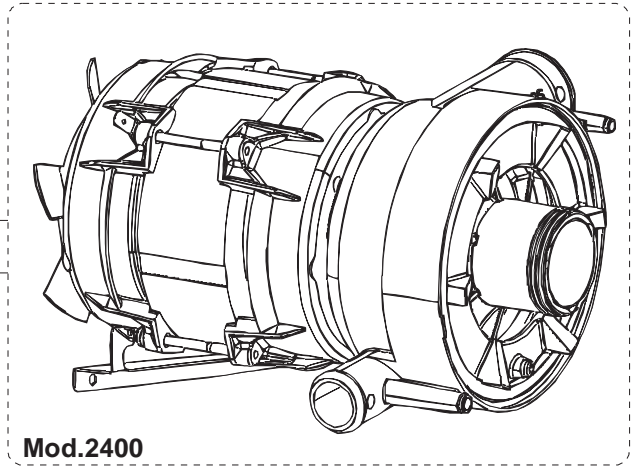

3

Optional *

5

6

Seite	Position	Code	Alter Code	Beschreibung		
1	1	004175		GEHAEUSEOBERTEIL LA50		
1	2	021120		SEITENWAND		
1	3	021119		SEITENWAND		
1	4	022146		RUECKWAND LA50		
1	5	022147		RUECKWANDVERKLEIDUNG LA50		
1	6	035083		BUEGEL LA50		
1	7	025917		PANN.COMANDI INOX AQUA 260		
1	8	029510		TUER KOMPLETT LA50		
1	9	310013		ZENTRIERBLOCK SCHARN-BOLZEN LA50		
1	10	012323		FRONTALINO LUNGO LA50		
1	11	449059		FEDER		
1	12	307014		ANSCHLAG X AUSGL. UND SCHLISSFEDER		
1	13	035081		BEF.WINKEL		
1	14	437103		TUERDICHTUNG		
1	15	999259		GRUPPO STAFFA+MOLLA SAGOM.DX.PORTA LA50		
1	16	999260		GRUPPO STAFFA+MOLLA SAGOM.SX.PORTA LA50		
1	17	449058		FEDER		
1	18	307015		BUEGELLAGER F. TUERSTANGE LA50		
1	19	926117	DWP128U	VERSTELLFUSS X HAUB.3LEIT.		
1	20	040118		ZOCCOLO SUPPL.LUNGO LA50		
1	21	040119		SOCKEL		
1	22	459006	REB459006	KABELDURCHGANG, Di9/De16 22		
1	23	459004	REB459004	ROHRDURCHGANG, GUMMI DI.34		
2	1	211002	REB211002	KONTAKT, MAGNET.+KABEL 302N.Ocm25		
2	2	025941		FRONTBLLENDE PLUVIA 270(LA50)		
2	3	208010	REB208010	ABLENKER, DOPPELT - 35/40/50		
2	4	226071	REB226071	DRUCKT. MIT DOPPELKONTAKT 35/40/50		
2	5	216025	REB216025	KONTROLL-LAMPE, REIHE 24.5.0.00.04.78		
2	6	208010	REB208010	ABLENKER, DOPPELT - 35/40/50		
2	7	226071	REB226071	DRUCKT. MIT DOPPELKONTAKT 35/40/50		
2	8	226121		ELLIPTISCHE, DRUCKTASTENGEHAEUSE (111362)		
2	9	227067		TASTE, ELLIPT. BLAU		
2	10	230112		WIDERSTAND		
2	11	437086	REB437086	DICHTUNG, TANKWIDERSTAND		
2	12	214088		EL.SCHUTZ,TRANSP.KL.3		
2	13	220011	REB220011	* KLEMMENBRETT, 5-POLIG + ERDUNG FV.122		
2	14	459005	REB459005	KABELKLIPPS, STEAB Art.5024		
2	15	H.374339-2		MASCHINE KABERL H07RN-F 5X2.5X3.0MT		
2	16	299040	REB299040	ANSCHLUSSKABEL SCHUKO 230V		
2	17	236047	REB236047	SICHERHEITSTHERMOSTAT		
2	18	236048	REB236048	THERMOSTAT		
2	19	236035	REB236035	THERM.,KONT. /L.60ø+/-3ø(2611573)		
2	20	104060		BOILER		
2	21	456002	REB456002	O-Ring 48x6,2		
2	22	230111		WIDERS.B.4900W/230-400V		
2	23	69870		HEIZUNGSCHUETZ DES WARMWASSERBEREITERS		
2	24	236043	REB236043	THERMOSTAT, BOILER TR711 Tf-83ø		
2	25	215029		KARTE		
2	26	228010		SICHERUNG 5X20 T4A		
2	27	210011		PLAETTCHEN		
2	28	210010		SICHERUNGSHALTER		
2	29	229029	REB229029	RELAIS FINDER 65.31 230/50		