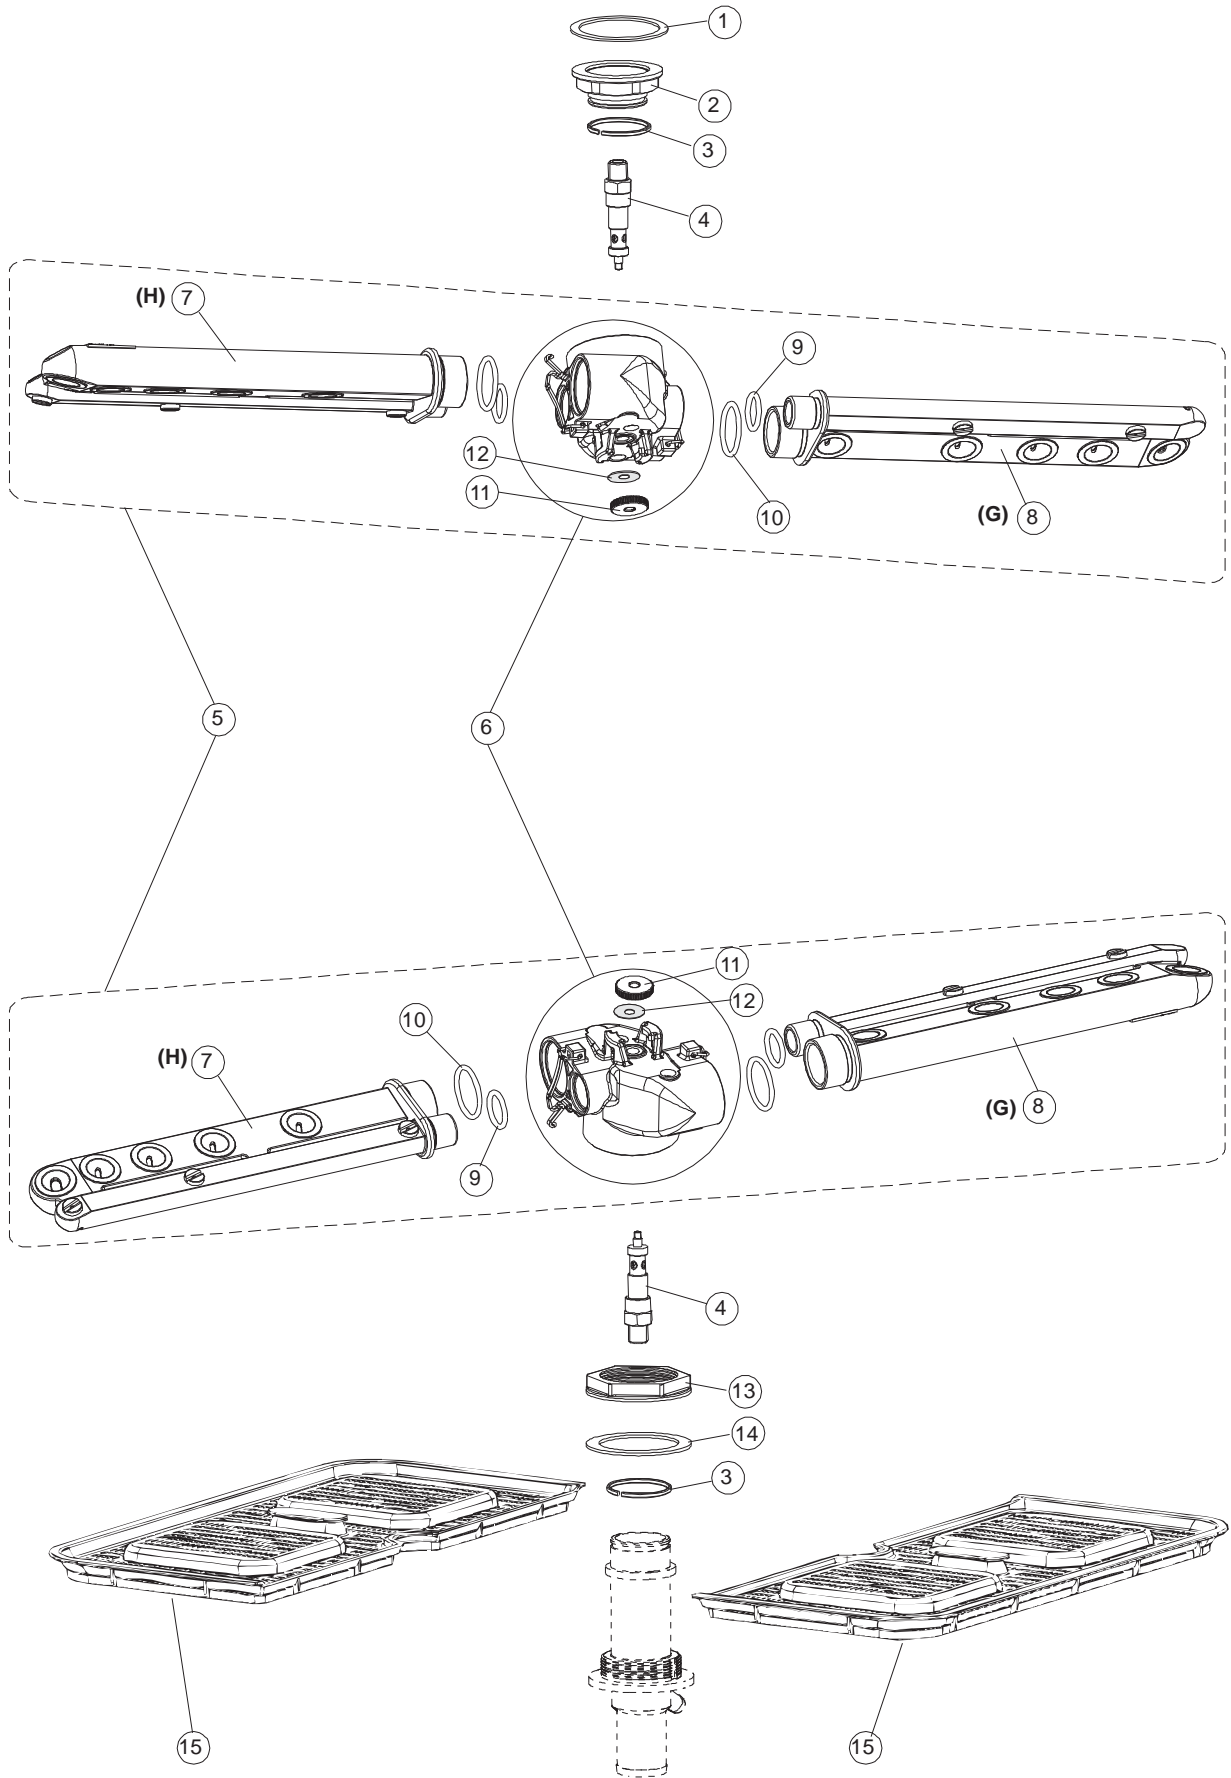

3

Optional *

5

6

Seite	Position	Code	Alter Code	Beschreibung		
1	1	004175		GEHAEUSEOBERTEIL LA50		
1	2	021120		SEITENWAND		
1	3	021119		SEITENWAND		
1	4	022146		RUECKWAND LA50		
1	5	022147		RUECKWANDVERKLEIDUNG LA50		
1	6	035083		BUEGEL LA50		
1	7	025917		PANN.COMANDI INOX AQUA 260		
1	8	029510		TUER KOMPLETT LA50		
1	9	310013		ZENTRIERBLOCK SCHARN-BOLZEN LA50		
1	10	012323		FRONTALINO LUNGO LA50		
1	11	449059		FEDER		
1	12	307014		ANSCHLAG X AUSGL. UND SCHLISSFEDER		
1	13	035081		BEF.WINKEL		
1	14	437103		TUERDICHTUNG		
1	15	999259		GRUPPO STAFFA+MOLLA SAGOM.DX.PORTA LA50		
1	16	999260		GRUPPO STAFFA+MOLLA SAGOM.SX.PORTA LA50		
1	17	449058		FEDER		
1	18	307015		BUEGELLAGER F. TUERSTANGE LA50		
1	19	926117	DWP128U	VERSTELLFUSS X HAUB.3LEIT.		
1	20	040118		ZOCCOLO SUPPL.LUNGO LA50		
1	21	040119		SOCKEL		
1	22	459006	REB459006	KABELDURCHGANG, Di9/De16 22		
1	23	459004	REB459004	ROHRDURCHGANG, GUMMI DI.34		
2	1	211002	REB211002	KONTAKT, MAGNET.+KABEL 302N.Ocm25		
2	2	025941		FRONTBLLENDE PLUVIA 270(LA50)		
2	3	208010	REB208010	ABLENKER, DOPPELT - 35/40/50		
2	4	226071	REB226071	DRUCKT. MIT DOPPELKONTAKT 35/40/50		
2	5	216025	REB216025	KONTROLL-LAMPE, REIHE 24.5.0.00.04.78		
2	6	208010	REB208010	ABLENKER, DOPPELT - 35/40/50		
2	7	226071	REB226071	DRUCKT. MIT DOPPELKONTAKT 35/40/50		
2	8	226121		ELLIPTISCHE, DRUCKTASTENGEHAEUSE (111362)		
2	9	227067		TASTE, ELLIPT. BLAU		
2	10	230112		WIDERSTAND		
2	11	437086	REB437086	DICHTUNG, TANKWIDERSTAND		
2	12	214088		EL.SCHUTZ,TRANSP.KL.3		
2	13	220011	REB220011	* KLEMMENBRETT, 5-POLIG + ERDUNG FV.122		
2	14	459005	REB459005	KABELKLIPPS, STEAB Art.5024		
2	15	H.374339-2		MASCHINE KABERL H07RN-F 5X2.5X3.0MT		
2	16	299040	REB299040	ANSCHLUSSKABEL SCHUKO 230V		
2	17	236047	REB236047	SICHERHEITSTHERMOSTAT		
2	18	236048	REB236048	THERMOSTAT		
2	19	236035	REB236035	THERM.,KONT. /L.60ø+/-3ø(2611573)		
2	20	104060		BOILER		
2	21	456002	REB456002	O-Ring 48x6,2		
2	22	230111		WIDERS.B.4900W/230-400V		
2	23	69870		HEIZUNGSCHUETZ DES WARMWASSERBEREITERS		
2	24	236043	REB236043	THERMOSTAT, BOILER TR711 Tf-83ø		
2	25	215029		KARTE		
2	26	228010		SICHERUNG 5X20 T4A		
2	27	210011		PLAETTCHEN		
2	28	210010		SICHERUNGSHALTER		
2	29	229029	REB229029	RELAIS FINDER 65.31 230/50		