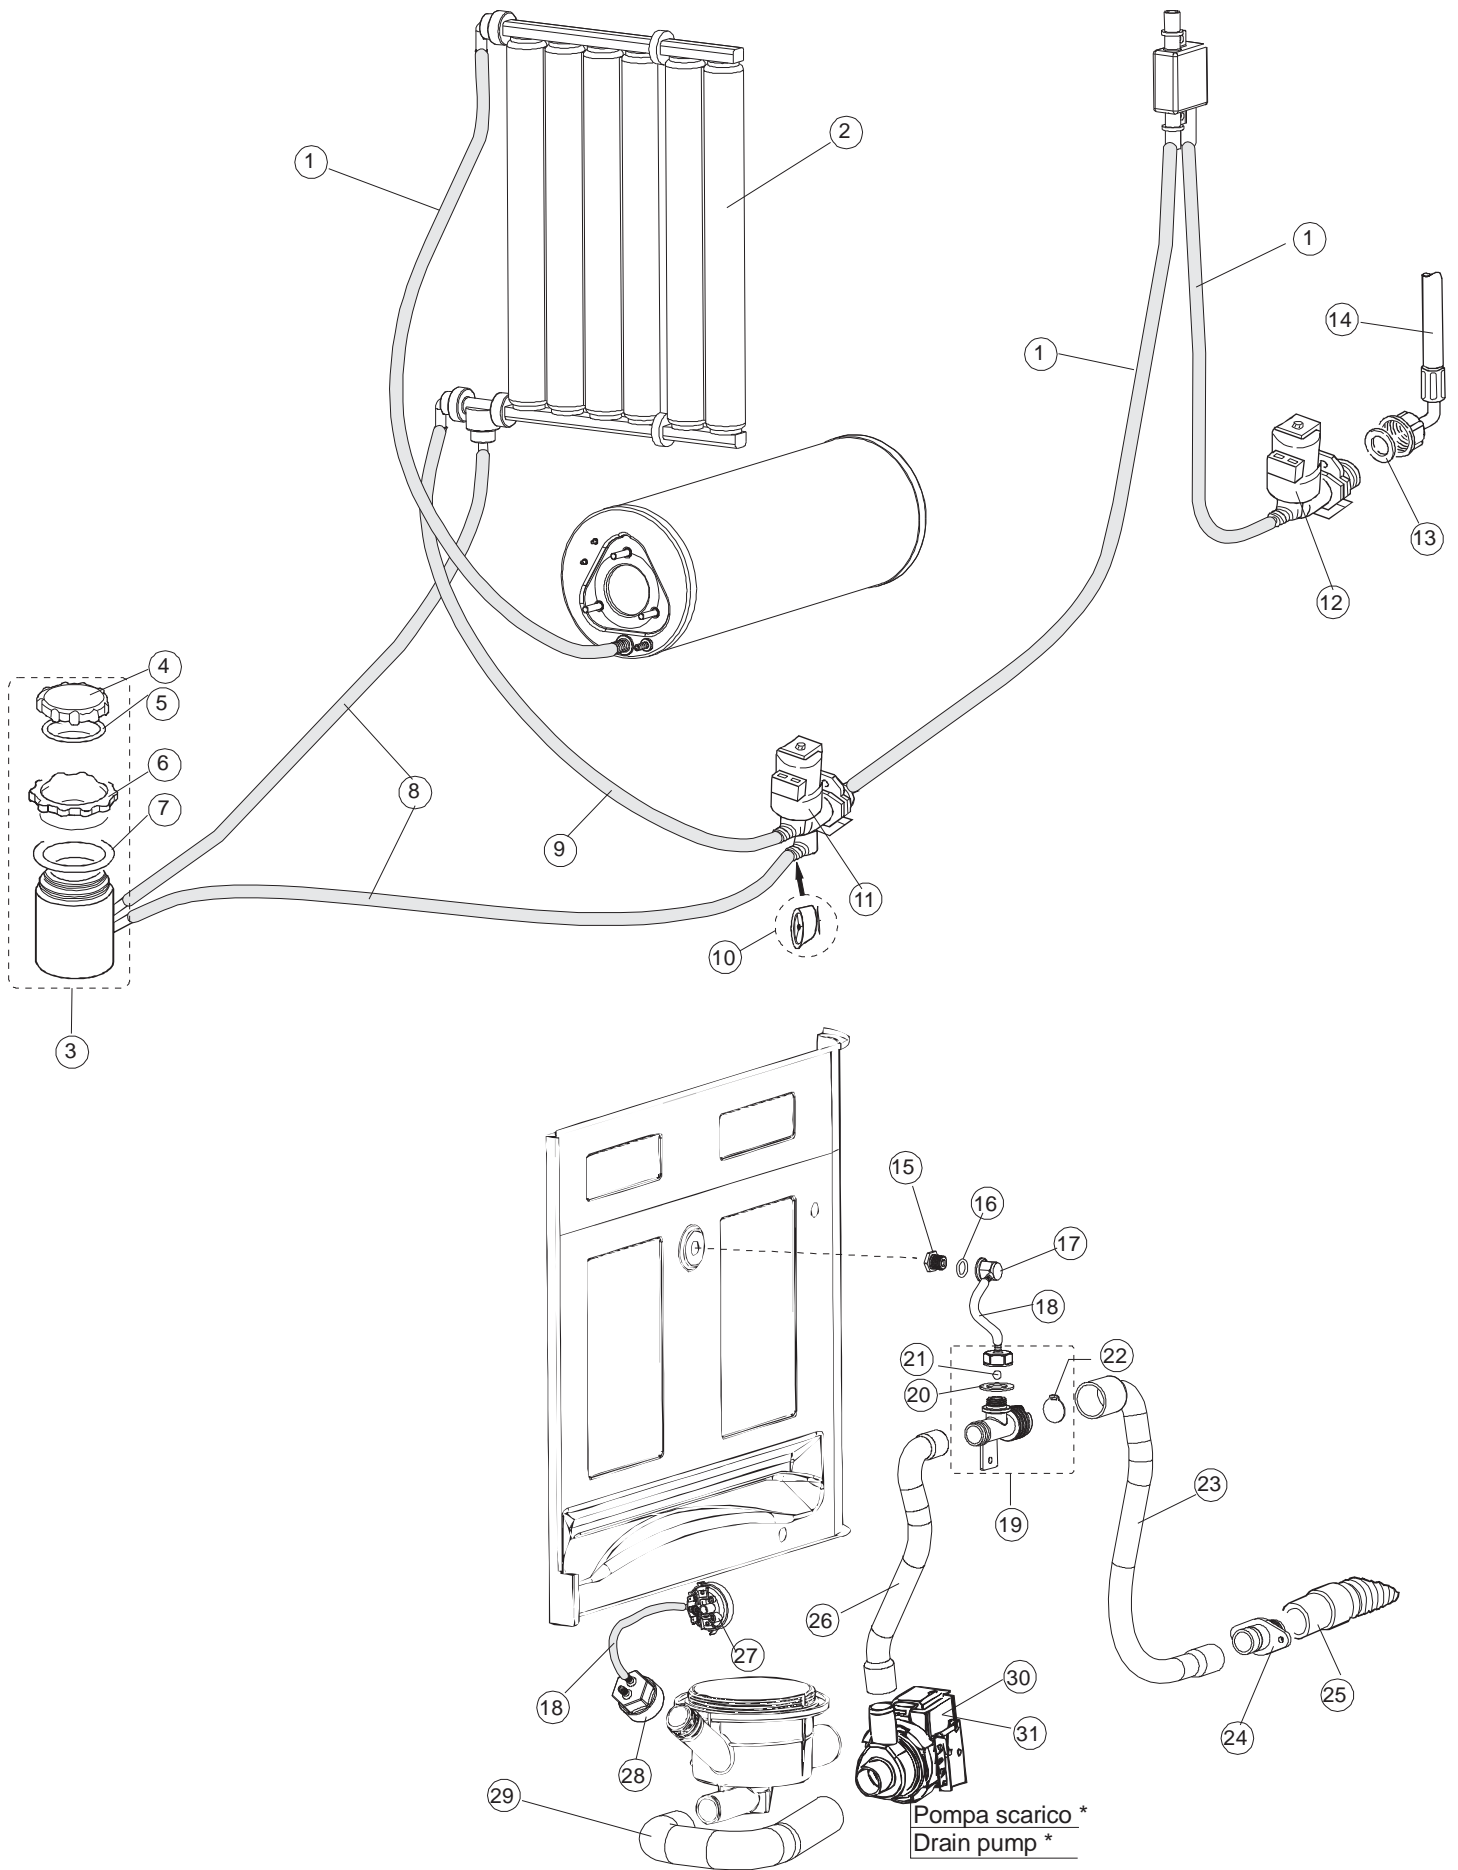

3

Optional *

5

6

Seite	Position	Code	Alter Code	Beschreibung		
1	1	004175		GEHAEUSEOBERTEIL LA50		
1	2	021120		SEITENWAND		
1	3	021119		SEITENWAND		
1	4	022146		RUECKWAND LA50		
1	5	022147		RUECKWANDVERKLEIDUNG LA50		
1	6	035083		BUEGEL LA50		
1	7	025917		PANN.COMANDI INOX AQUA 260		
1	8	029510		TUER KOMPLETT LA50		
1	9	310013		ZENTRIERBLOCK SCHARN-BOLZEN LA50		
1	10	012323		FRONTALINO LUNGO LA50		
1	11	449059		FEDER		
1	12	307014		ANSCHLAG X AUSGL. UND SCHLISSFEDER		
1	13	035081		BEF.WINKEL		
1	14	437103		TUERDICHTUNG		
1	15	999259		GRUPPO STAFFA+MOLLA SAGOM.DX.PORTA LA50		
1	16	999260		GRUPPO STAFFA+MOLLA SAGOM.SX.PORTA LA50		
1	17	449058		FEDER		
1	18	307015		BUEGELLAGER F. TUERSTANGE LA50		
1	19	926117	DWP128U	VERSTELLFUSS X HAUB.3LEIT.		
1	20	040118		ZOCCOLO SUPPL.LUNGO LA50		
1	21	040119		SOCKEL		
1	22	459006	REB459006	KABELDURCHGANG, Di9/De16 22		
1	23	459004	REB459004	ROHRDURCHGANG, GUMMI DI.34		
2	1	211002	REB211002	KONTAKT, MAGNET.+KABEL 302N.Ocm25		
2	2	025941		FRONTBLLENDE PLUVIA 270(LA50)		
2	3	208010	REB208010	ABLENKER, DOPPELT - 35/40/50		
2	4	226071	REB226071	DRUCKT. MIT DOPPELKONTAKT 35/40/50		
2	5	216025	REB216025	KONTROLL-LAMPE, REIHE 24.5.0.00.04.78		
2	6	208010	REB208010	ABLENKER, DOPPELT - 35/40/50		
2	7	226071	REB226071	DRUCKT. MIT DOPPELKONTAKT 35/40/50		
2	8	226121		ELLIPTISCHE, DRUCKTASTENGEHAEUSE (111362)		
2	9	227067		TASTE, ELLIPT. BLAU		
2	10	230112		WIDERSTAND		
2	11	437086	REB437086	DICHTUNG, TANKWIDERSTAND		
2	12	214088		EL.SCHUTZ,TRANSP.KL.3		
2	13	220011	REB220011	* KLEMMENBRETT, 5-POLIG + ERDUNG FV.122		
2	14	459005	REB459005	KABELKLIPPS, STEAB Art.5024		
2	15	H.374339-2		MASCHINE KABERL H07RN-F 5X2.5X3.0MT		
2	16	299040	REB299040	ANSCHLUSSKABEL SCHUKO 230V		
2	17	236047	REB236047	SICHERHEITSTHERMOSTAT		
2	18	236048	REB236048	THERMOSTAT		
2	19	236035	REB236035	THERM.,KONT. /L.60ø+/-3ø(2611573)		
2	20	104060		BOILER		
2	21	456002	REB456002	O-Ring 48x6,2		
2	22	230111		WIDERS.B.4900W/230-400V		
2	23	69870		HEIZUNGSCHUETZ DES WARMWASSERBEREITERS		
2	24	236043	REB236043	THERMOSTAT, BOILER TR711 Tf-83ø		
2	25	215029		KARTE		
2	26	228010		SICHERUNG 5X20 T4A		
2	27	210011		PLAETTCHEN		
2	28	210010		SICHERUNGSHALTER		
2	29	229029	REB229029	RELAIS FINDER 65.31 230/50		