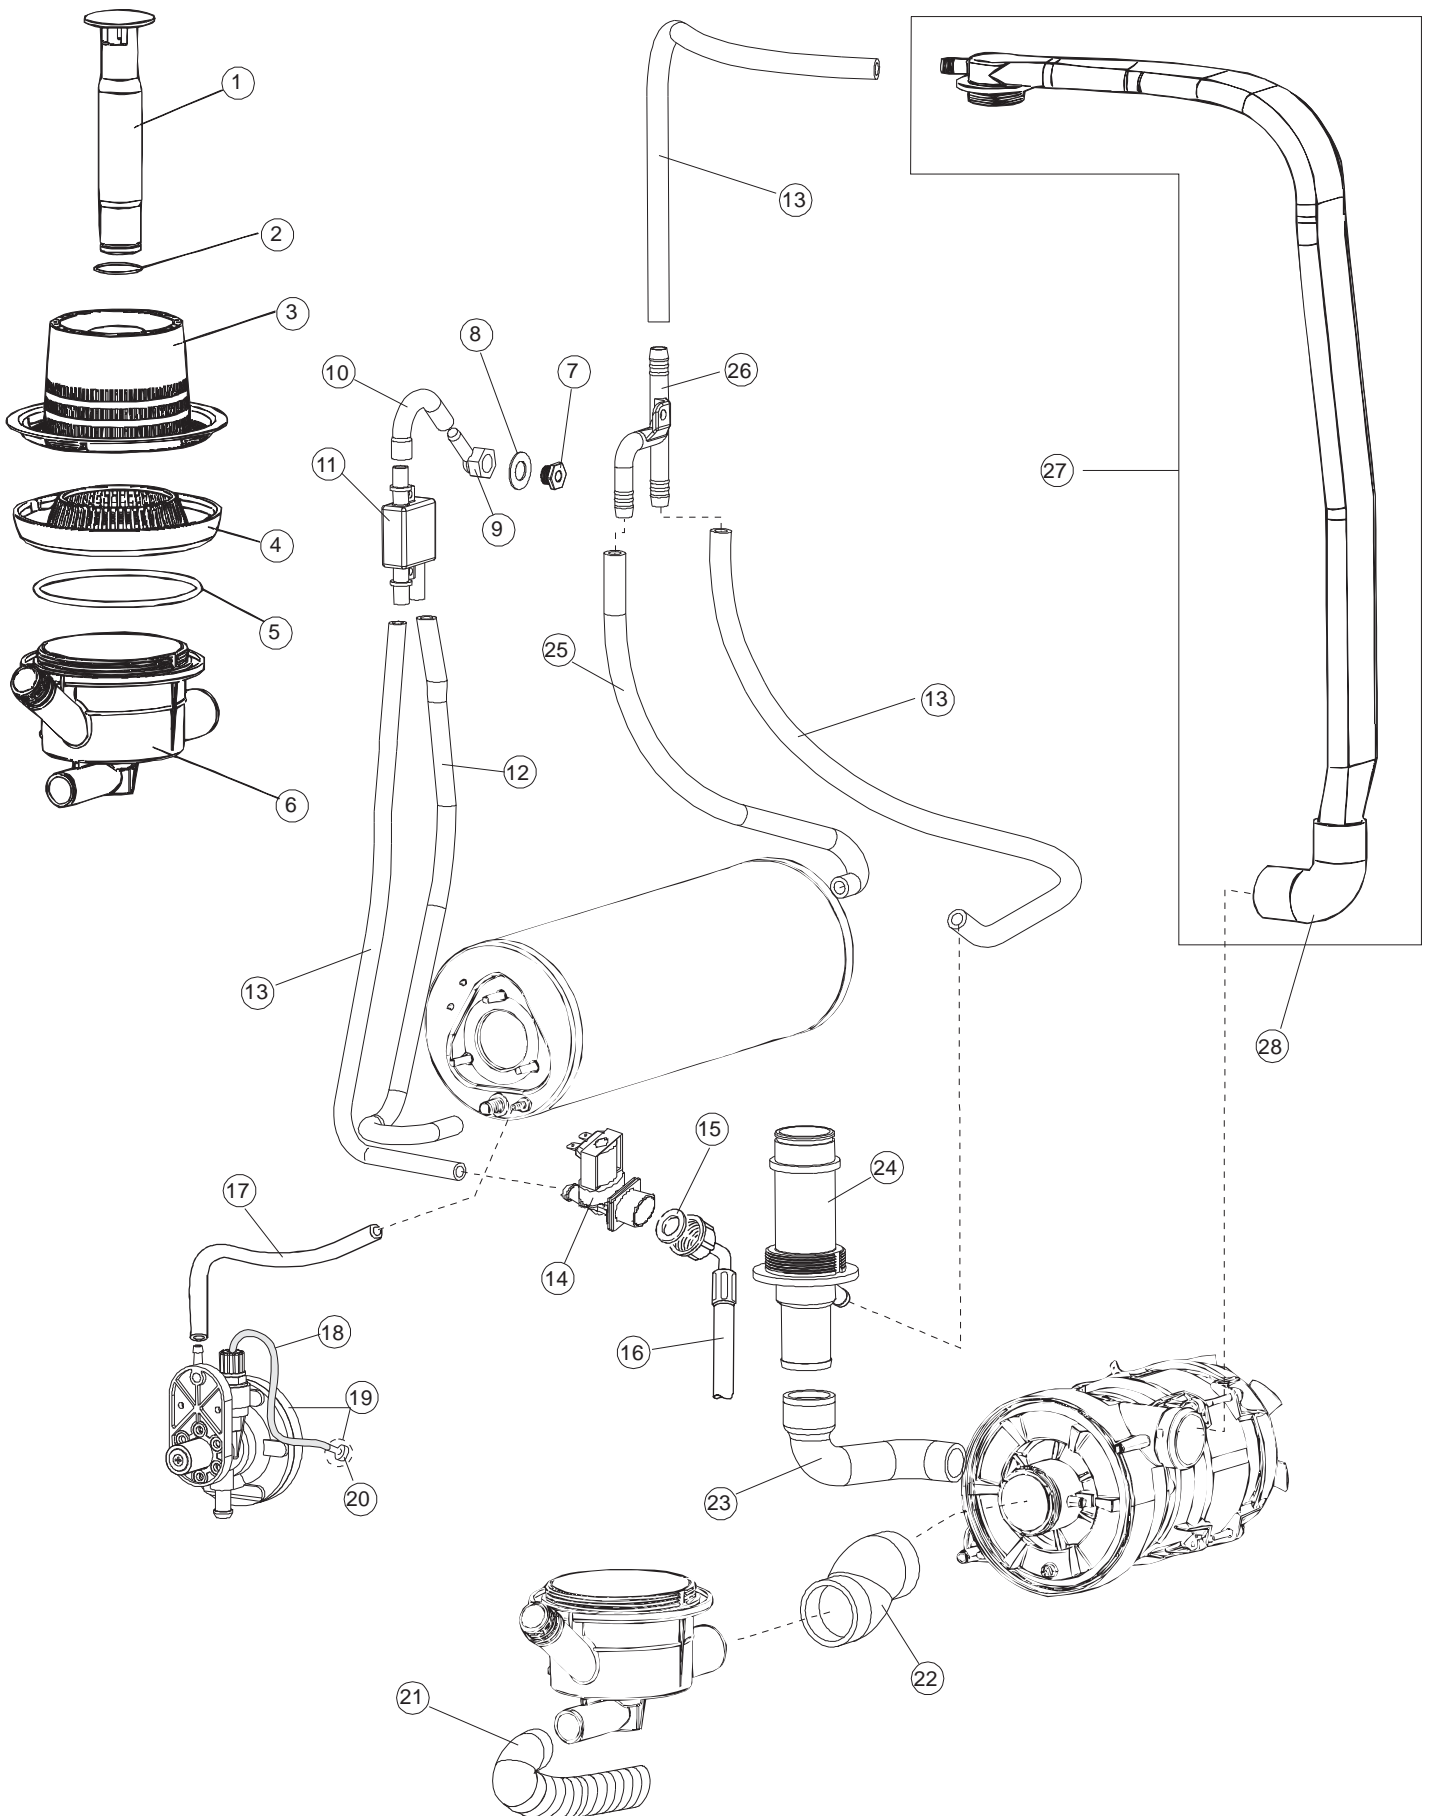

3

Optional *

5

6

Seite	Position	Code	Alter Code	Beschreibung		
1	1	004175		GEHAEUSEOBERTEIL LA50		
1	2	021120		SEITENWAND		
1	3	021119		SEITENWAND		
1	4	022146		RUECKWAND LA50		
1	5	022147		RUECKWANDVERKLEIDUNG LA50		
1	6	035083		BUEGEL LA50		
1	7	025917		PANN.COMANDI INOX AQUA 260		
1	8	029510		TUER KOMPLETT LA50		
1	9	310013		ZENTRIERBLOCK SCHARN-BOLZEN LA50		
1	10	012323		FRONTALINO LUNGO LA50		
1	11	449059		FEDER		
1	12	307014		ANSCHLAG X AUSGL. UND SCHLISSFEDER		
1	13	035081		BEF.WINKEL		
1	14	437103		TUERDICHTUNG		
1	15	999259		GRUPPO STAFFA+MOLLA SAGOM.DX.PORTA LA50		
1	16	999260		GRUPPO STAFFA+MOLLA SAGOM.SX.PORTA LA50		
1	17	449058		FEDER		
1	18	307015		BUEGELLAGER F. TUERSTANGE LA50		
1	19	926117	DWP128U	VERSTELLFUSS X HAUB.3LEIT.		
1	20	040118		ZOCCOLO SUPPL.LUNGO LA50		
1	21	040119		SOCKEL		
1	22	459006	REB459006	KABELDURCHGANG, Di9/De16 22		
1	23	459004	REB459004	ROHRDURCHGANG, GUMMI DI.34		
2	1	211002	REB211002	KONTAKT, MAGNET.+KABEL 302N.Ocm25		
2	2	025941		FRONTBLLENDE PLUVIA 270(LA50)		
2	3	208010	REB208010	ABLENKER, DOPPELT - 35/40/50		
2	4	226071	REB226071	DRUCKT. MIT DOPPELKONTAKT 35/40/50		
2	5	216025	REB216025	KONTROLL-LAMPE, REIHE 24.5.0.00.04.78		
2	6	208010	REB208010	ABLENKER, DOPPELT - 35/40/50		
2	7	226071	REB226071	DRUCKT. MIT DOPPELKONTAKT 35/40/50		
2	8	226121		ELLIPTISCHE, DRUCKTASTENGEHAEUSE (111362)		
2	9	227067		TASTE, ELLIPT. BLAU		
2	10	230112		WIDERSTAND		
2	11	437086	REB437086	DICHTUNG, TANKWIDERSTAND		
2	12	214088		EL.SCHUTZ,TRANSP.KL.3		
2	13	220011	REB220011	* KLEMMENBRETT, 5-POLIG + ERDUNG FV.122		
2	14	459005	REB459005	KABELKLIPPS, STEAB Art.5024		
2	15	H.374339-2		MASCHINE KABERL H07RN-F 5X2.5X3.0MT		
2	16	299040	REB299040	ANSCHLUSSKABEL SCHUKO 230V		
2	17	236047	REB236047	SICHERHEITSTHERMOSTAT		
2	18	236048	REB236048	THERMOSTAT		
2	19	236035	REB236035	THERM.,KONT. /L.60ø+/-3ø(2611573)		
2	20	104060		BOILER		
2	21	456002	REB456002	O-Ring 48x6,2		
2	22	230111		WIDERS.B.4900W/230-400V		
2	23	69870		HEIZUNGSCHUETZ DES WARMWASSERBEREITERS		
2	24	236043	REB236043	THERMOSTAT, BOILER TR711 Tf-83ø		
2	25	215029		KARTE		
2	26	228010		SICHERUNG 5X20 T4A		
2	27	210011		PLAETTCHEN		
2	28	210010		SICHERUNGSHALTER		
2	29	229029	REB229029	RELAIS FINDER 65.31 230/50		