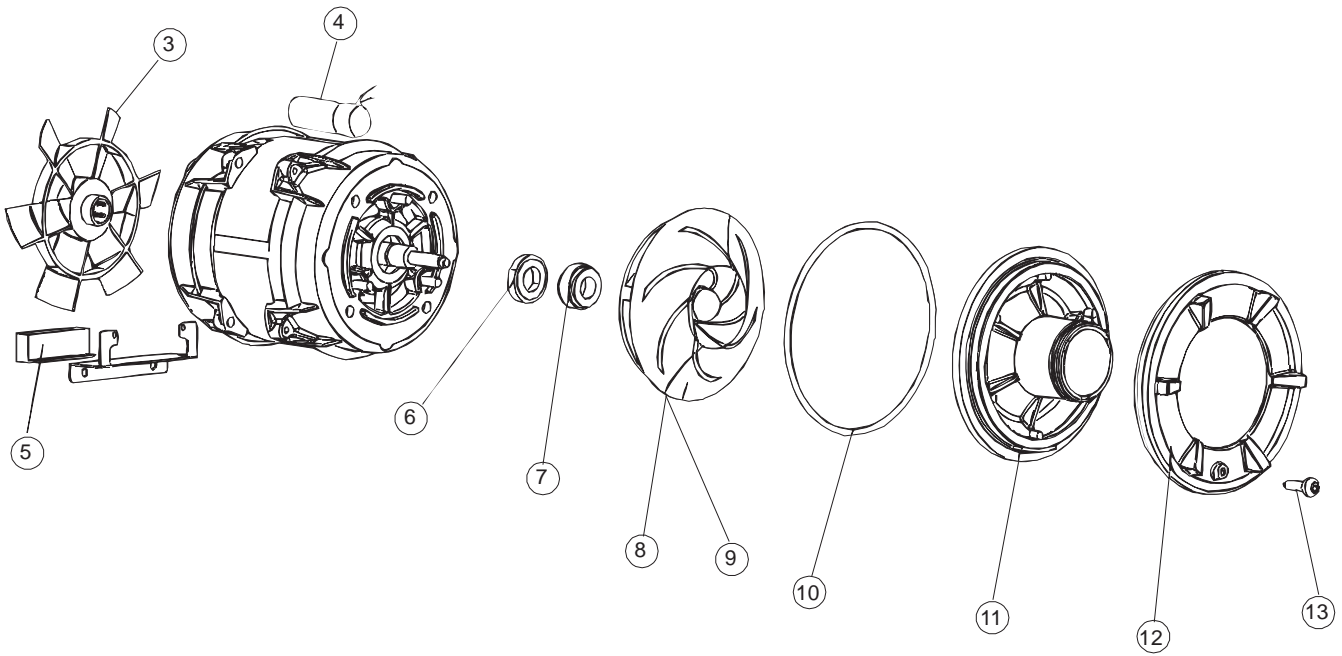

3

Optional *

5

6

Seite	Position	Code	Alter Code	Beschreibung		
1	1	004175		GEHAEUSEOBERTEIL LA50		
1	2	021120		SEITENWAND		
1	3	021119		SEITENWAND		
1	4	022146		RUECKWAND LA50		
1	5	022147		RUECKWANDVERKLEIDUNG LA50		
1	6	035083		BUEGEL LA50		
1	7	025917		PANN.COMANDI INOX AQUA 260		
1	8	029510		TUER KOMPLETT LA50		
1	9	310013		ZENTRIERBLOCK SCHARN-BOLZEN LA50		
1	10	012323		FRONTALINO LUNGO LA50		
1	11	449059		FEDER		
1	12	307014		ANSCHLAG X AUSGL. UND SCHLISSFEDER		
1	13	035081		BEF.WINKEL		
1	14	437103		TUERDICHTUNG		
1	15	999259		GRUPPO STAFFA+MOLLA SAGOM.DX.PORTA LA50		
1	16	999260		GRUPPO STAFFA+MOLLA SAGOM.SX.PORTA LA50		
1	17	449058		FEDER		
1	18	307015		BUEGELLAGER F. TUERSTANGE LA50		
1	19	926117	DWP128U	VERSTELLFUSS X HAUB.3LEIT.		
1	20	040118		ZOCCOLO SUPPL.LUNGO LA50		
1	21	040119		SOCKEL		
1	22	459006	REB459006	KABELDURCHGANG, Di9/De16 22		
1	23	459004	REB459004	ROHRDURCHGANG, GUMMI DI.34		
2	1	211002	REB211002	KONTAKT, MAGNET.+KABEL 302N.Ocm25		
2	2	025941		FRONTBLLENDE PLUVIA 270(LA50)		
2	3	208010	REB208010	ABLENKER, DOPPELT - 35/40/50		
2	4	226071	REB226071	DRUCKT. MIT DOPPELKONTAKT 35/40/50		
2	5	216025	REB216025	KONTROLL-LAMPE, REIHE 24.5.0.00.04.78		
2	6	208010	REB208010	ABLENKER, DOPPELT - 35/40/50		
2	7	226071	REB226071	DRUCKT. MIT DOPPELKONTAKT 35/40/50		
2	8	226121		ELLIPTISCHE, DRUCKTASTENGEHAEUSE (111362)		
2	9	227067		TASTE, ELLIPT. BLAU		
2	10	230112		WIDERSTAND		
2	11	437086	REB437086	DICHTUNG, TANKWIDERSTAND		
2	12	214088		EL.SCHUTZ,TRANSP.KL.3		
2	13	220011	REB220011	* KLEMMENBRETT, 5-POLIG + ERDUNG FV.122		
2	14	459005	REB459005	KABELKLIPPS, STEAB Art.5024		
2	15	H.374339-2		MASCHINE KABERL H07RN-F 5X2.5X3.0MT		
2	16	299040	REB299040	ANSCHLUSSKABEL SCHUKO 230V		
2	17	236047	REB236047	SICHERHEITSTHERMOSTAT		
2	18	236048	REB236048	THERMOSTAT		
2	19	236035	REB236035	THERM.,KONT. /L.60ø+/-3ø(2611573)		
2	20	104060		BOILER		
2	21	456002	REB456002	O-Ring 48x6,2		
2	22	230111		WIDERS.B.4900W/230-400V		
2	23	69870		HEIZUNGSCHUETZ DES WARMWASSERBEREITERS		
2	24	236043	REB236043	THERMOSTAT, BOILER TR711 Tf-83ø		
2	25	215029		KARTE		
2	26	228010		SICHERUNG 5X20 T4A		
2	27	210011		PLAETTCHEN		
2	28	210010		SICHERUNGSHALTER		
2	29	229029	REB229029	RELAIS FINDER 65.31 230/50		