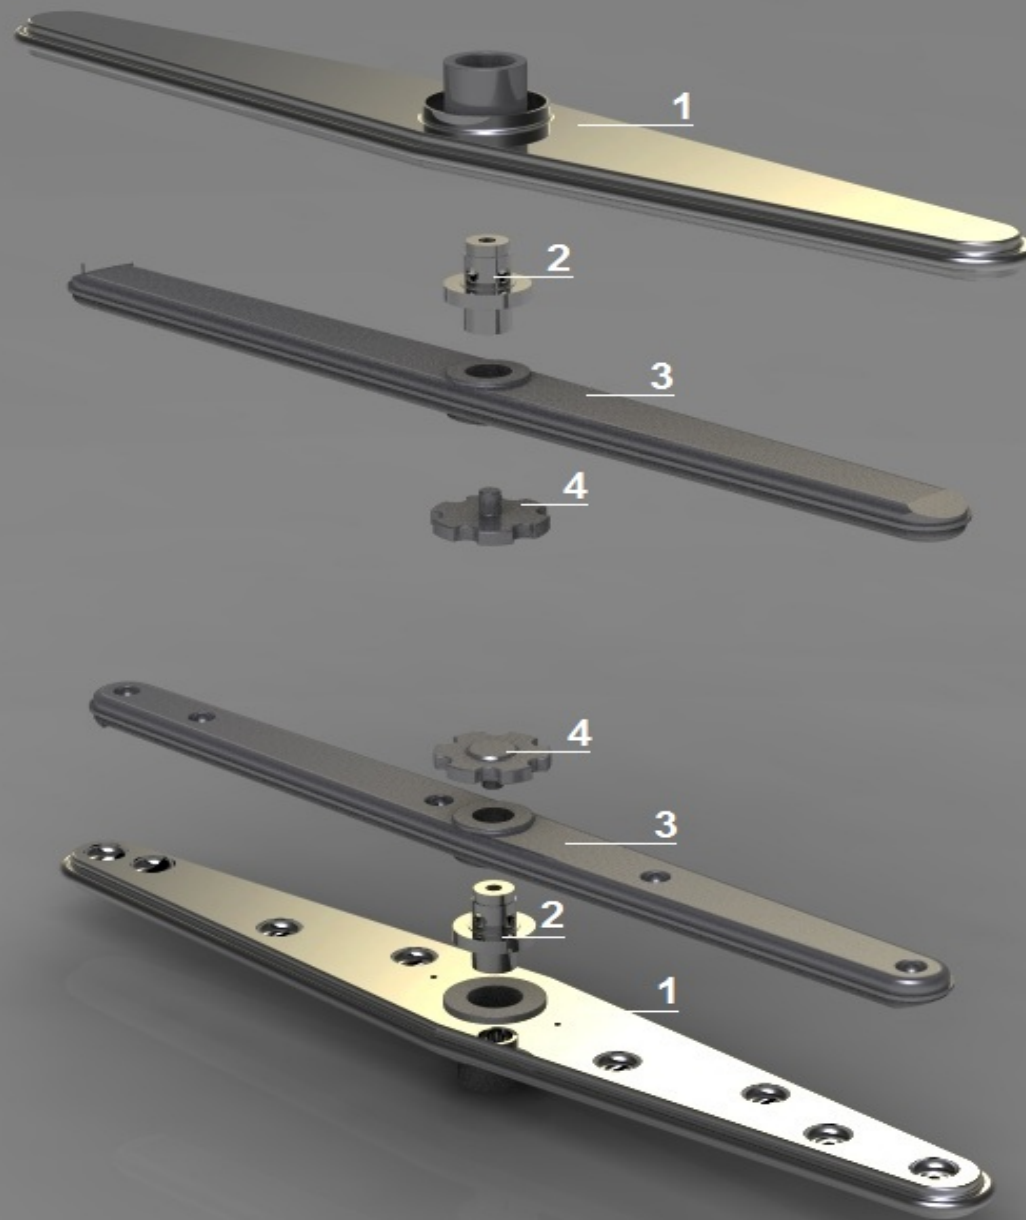

POS.	COD.	DENOMINAZIONE
1	903106	GIRANTE LAV.3 CON MOZZO
2	908771	PERNO GIRANTE RISC. PLASTICA
3	907957	GIRANTE RISC. 3 PPL
4	902880	GHIERA FERMO GIRANTI