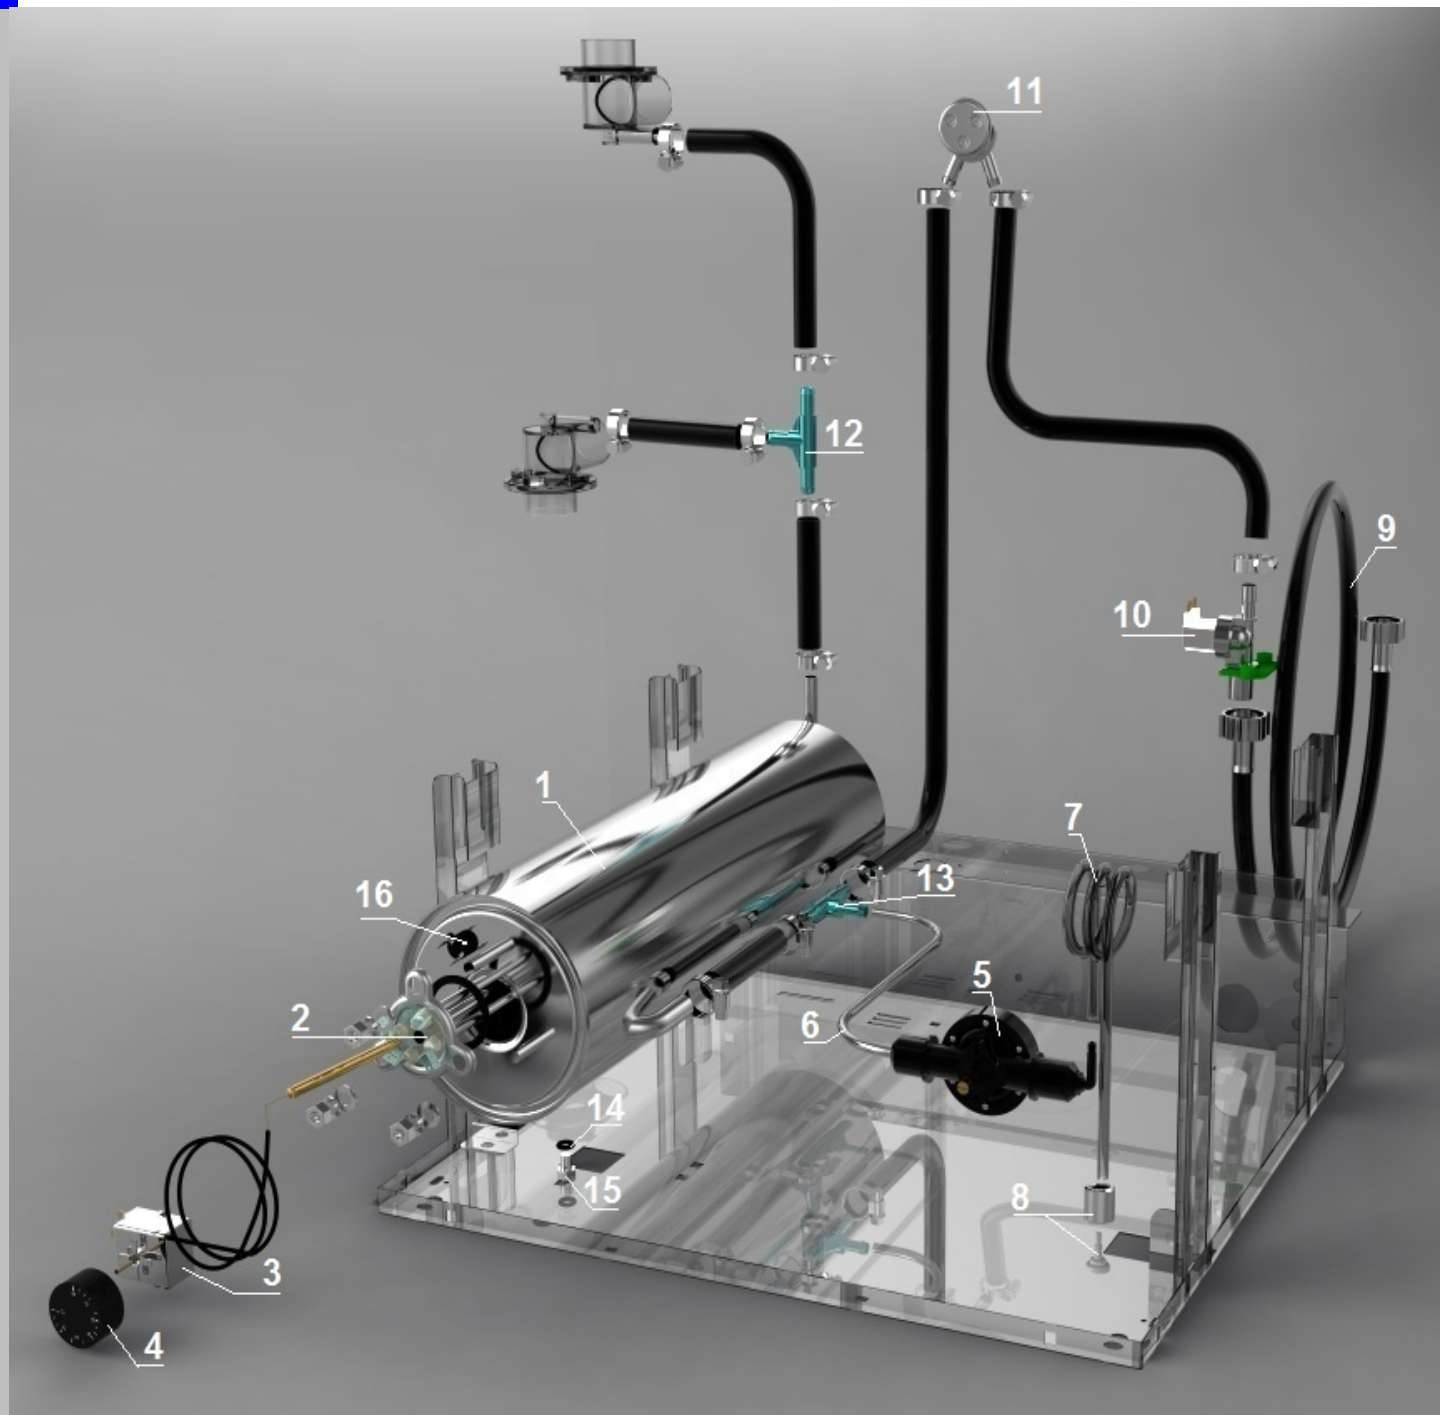

POS	CODE	DESCRIPTION
1	904706	PANN. LAT. N45 SX INCL. PLAST.-INOX 2010
2	904705	PANN. LAT. N45 DX INCL. PLAST.-INOX 2010
3	904708	PANN. SUP. N45-N45B INC. TARGA INOX 2010
4	904707	PANN. POST. N45 2010
5	904717	PANN. INF. N45 METRO CHR
6	904344	PORTA N45 CON M.I.
7	901705	VASCA N45
8	900265	BASAMENTO N45PS METRO
9	905000	PIEDINO LAVAGGIO PVC NEW
10	905858	RESIST. VASCA 2 Kw 230V N45/N50/N90
11	906701	FILTRO SUPERF. N45 POSTERIORE
12	906700	FILTRO SUPERF. N45 ANTERIORE
13	906121	SCROCCHETTO CON ROTELLA + DADO
14	903651	MAGNETE REED MICRO
15	908043	MOLLA PORTA N45/N50/N90 2010
16	907244	TERMOSTATO VASCA 55° PASTIGLIA
17	901247	CERNIERA PORTA N45-N50 SX CON ROTELLA
18	908146	GUARN. CERNIERA N45/N50/N90 VULKOLLAN
19	901246	CERNIERA PORTA N45-N50 DX CON ROTELLA
20	904469	FILTRO CILINDRICO N45/N50/N90

LAV.GDW 811- 230/1/50

POS	CODE	DESCRIPTION
1	900359	BOILER N45 METRO
2	905521	RESIST. BOILER 3 Kw 230V+OR
3	TR0440	TERMOSTATO BOILER 0/90 LAVASTOVIGLIE
4	903982	MANOPOLA TERMOSTATO 0/90°
5	902013	DOSATORE BRILL. SU POMPA SEKO
6	907279	TUBO SILICONE 4x7
7	902046	TUBO CRYSTAL TRASP. 4x7
8	906621	PESO+FILTRO POMPETTA DET./BRILL.
9	907344	TUBO CARICO 90° 1500mm
10	902390	ELETTROVALVOLA 1 VIA
11	TR2433	VALVOLA ANTIRITORNO
12	905382	RACC. 3 VIE RISCIAQUO
13	905434	RACC. 3 VIE DOSATORE SU POMPA
14	904430	OR TAPPO BOILER
15	907820	VITE TE 8x12
16	907243	TERMOSTATO SICUR. 95°