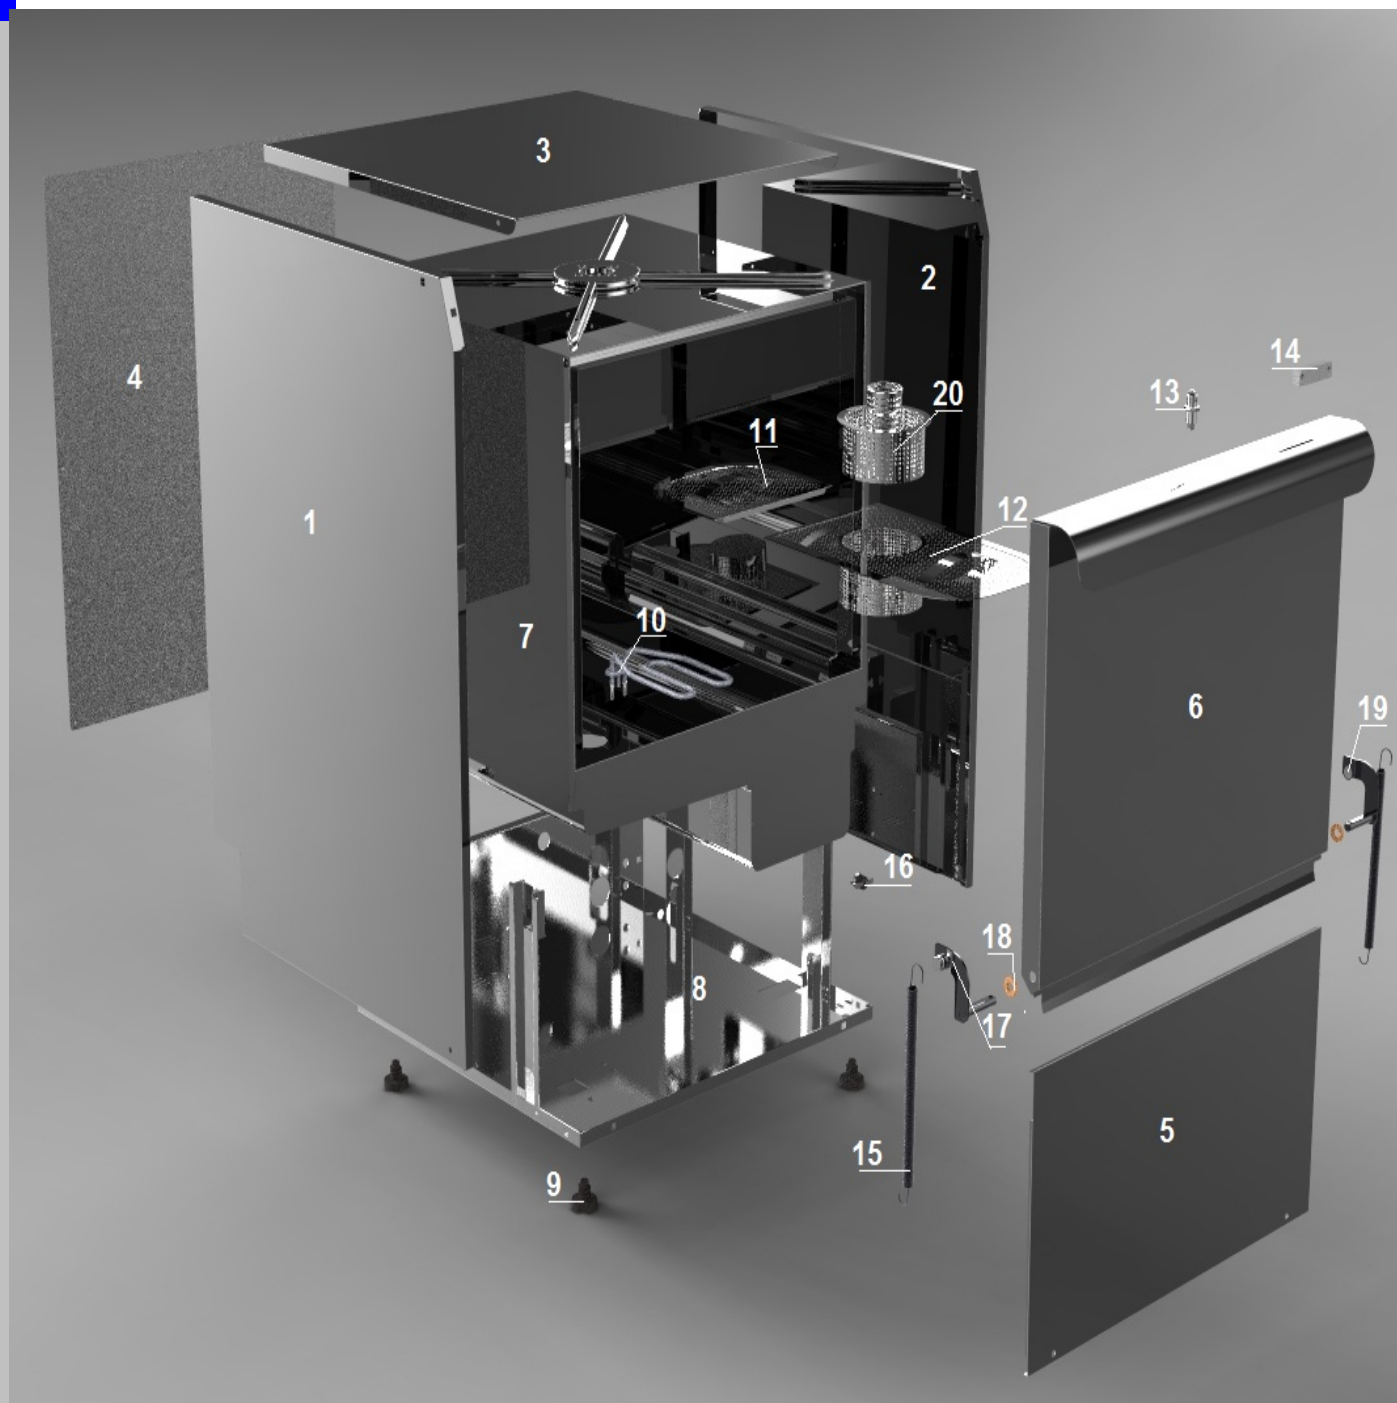

POS	CODE	DESCRIPTION
1	904706	PANN. LAT. N45 SX INCL. PLAST.-INOX 2010
2	904705	PANN. LAT. N45 DX INCL. PLAST.-INOX 2010
3	904708	PANN. SUP. N45-N45B INC. TARGA INOX 2010
4	904707	PANN. POST. N45 2010
5	904717	PANN. INF. N45 METRO CHR
6	904344	PORTA N45 CON M.I.
7	901705	VASCA N45
8	900265	BASAMENTO N45PS METRO
9	905000	PIEDINO LAVAGGIO PVC NEW
10	905858	RESIST. VASCA 2 Kw 230V N45/N50/N90
11	906701	FILTRO SUPERF. N45 POSTERIORE
12	906700	FILTRO SUPERF. N45 ANTERIORE
13	906121	SCROCCHETTO CON ROTELLA + DADO
14	903651	MAGNETE REED MICRO
15	908043	MOLLA PORTA N45/N50/N90 2010
16	907244	TERMOSTATO VASCA 55° PASTIGLIA
17	901247	CERNIERA PORTA N45-N50 SX CON ROTELLA
18	908146	GUARN. CERNIERA N45/N50/N90 VULKOLLAN
19	901246	CERNIERA PORTA N45-N50 DX CON ROTELLA
20	904469	FILTRO CILINDRICO N45/N50/N90

LAV.GDW 811- 230/1/50

POS	CODE	DESCRIPTION
1	900359	BOILER N45 METRO
2	905521	RESIST. BOILER 3 Kw 230V+OR
3	TR0440	TERMOSTATO BOILER 0/90 LAVASTOVIGLIE
4	903982	MANOPOLA TERMOSTATO 0/90°
5	902013	DOSATORE BRILL. SU POMPA SEKO
6	907279	TUBO SILICONE 4x7
7	902046	TUBO CRYSTAL TRASP. 4x7
8	906621	PESO+FILTRO POMPETTA DET./BRILL.
9	907344	TUBO CARICO 90° 1500mm
10	902390	ELETTROVALVOLA 1 VIA
11	TR2433	VALVOLA ANTIRITORNO
12	905382	RACC. 3 VIE RISCIAQUO
13	905434	RACC. 3 VIE DOSATORE SU POMPA
14	904430	OR TAPPO BOILER
15	907820	VITE TE 8x12
16	907243	TERMOSTATO SICUR. 95°