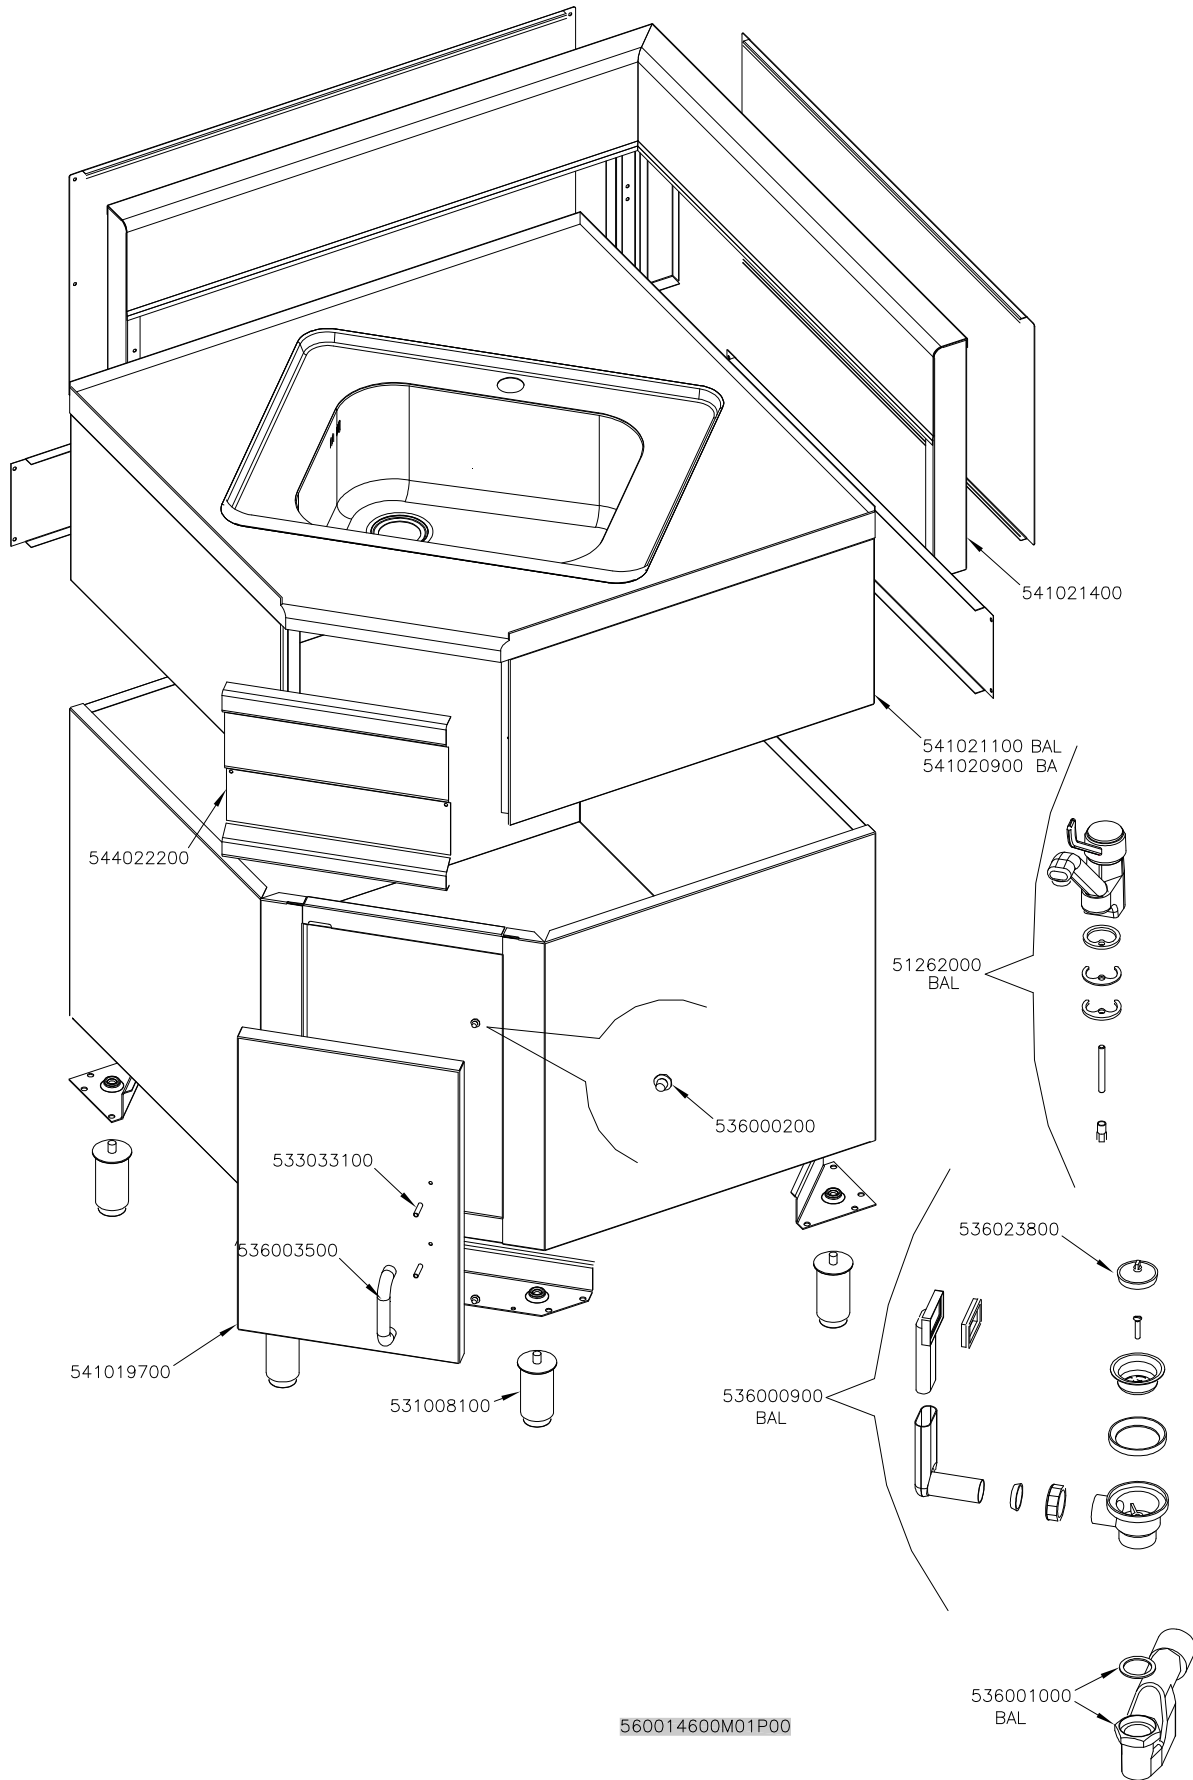

MAGIC SNACK 60
NEUTRO / NEUTRAL ELEMENTS / NEUTRALE ELEMENTE / ELEMENTES NEUTRES

BA-62 BAL-62

Page	Pos	Code	Description
001		541021400	CORNER NEUTRAL SPACER 60LINE
001		541020900	UPPER PLATE BA-62
001		544022200	NEUTRAL CONTROL PANEL 1
001		536000200	D.12 H.4 BUMPER
001		533033100	HANDLE SPACER
001		536003500	RED HANDLE 60/SK
001		541019700	DOOR 61
001		531008100	ADJUSTABLE LEG H9 CHROME
001		536023800	DRAIN CAP 1"1/2