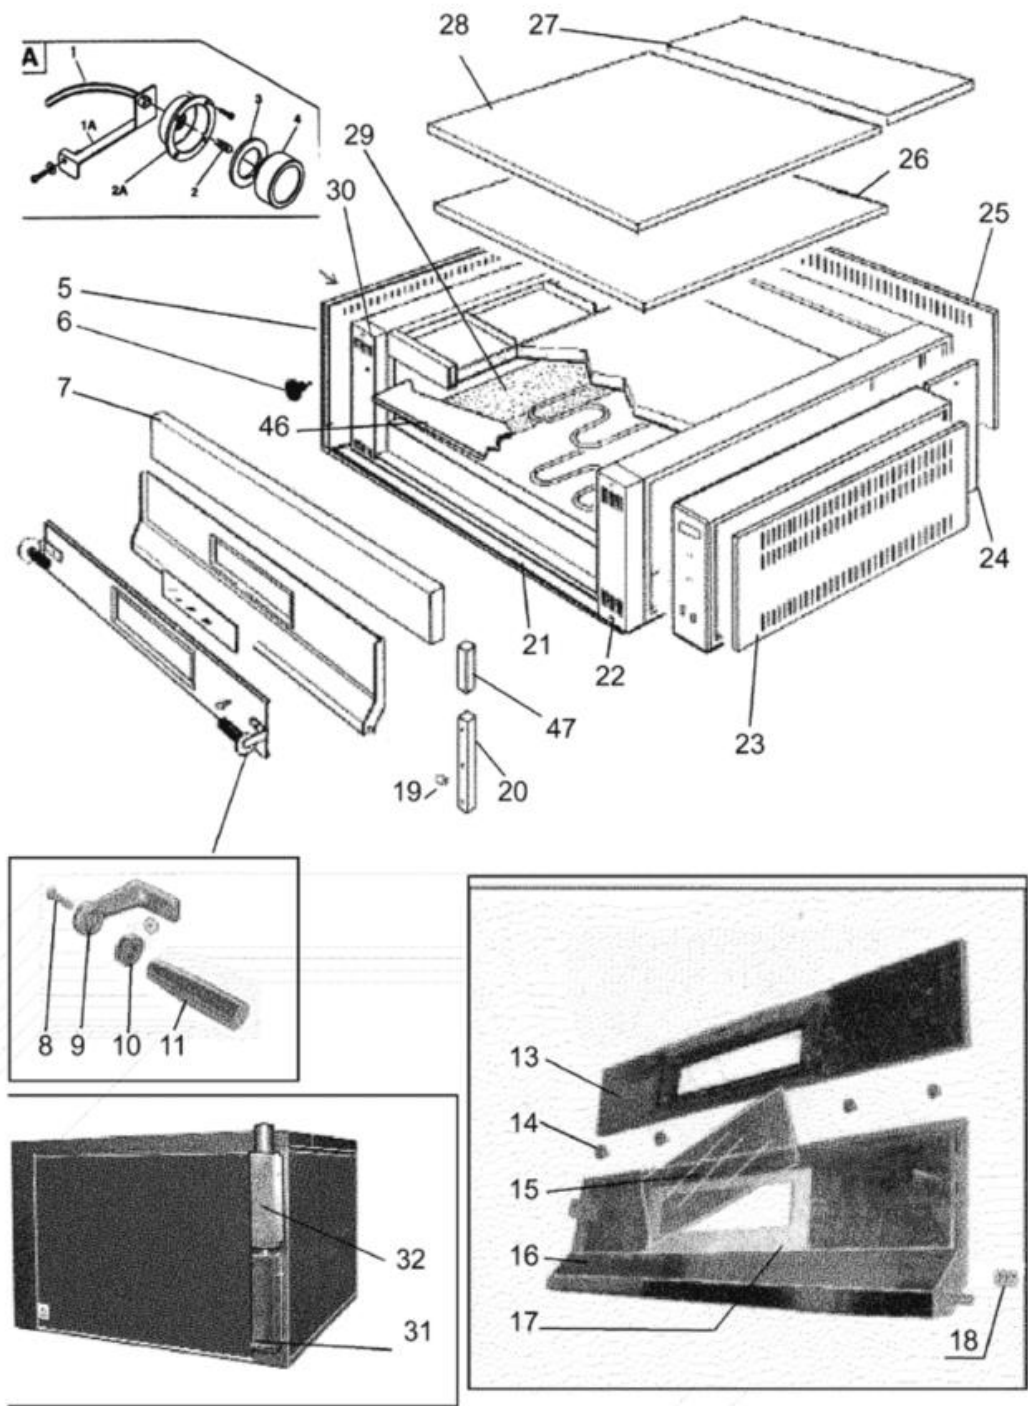

Ricambi carrozzeria - Body spare parts - Rechange carrosserie - Mantel-Ersatzteile - Repuestos estructura