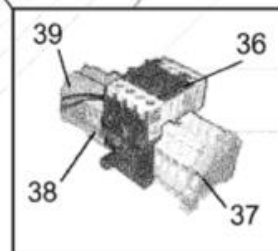

- 0 Parti Elettriche
- 1 Parti Carrozzeria

Ricambi parti elettriche - Spare parts key - Rechange parties
électriques - Elektrische Ersatzteile - Repuestos piezas eléctricas

Pos	Codice	Descrizione	notes	
0033	EE132	RESIST.CIELO W700 V230T MF4-8		
0033	EE134	RESIST.CIELO W700 V.400 MF4/8		
0034	EE133	RES.PLATEA W600 V.230T MF/4-8		
0034	EE135	RESIST.PLATEA W600 V.400 MF4-8		
0035	EH045	TRASF.TOROID.T50W 230/12+MORS.		
0036	EN082	TELERUTTORE BF.9.10.230.50.60		
0037	EP038	Morsetto terra		
0038	EP008	Morsetto a vite		
0039	EP002	Morsetto a vite		
0040	ED023	TERMOST.DI SICURA+RIP.MANUALE		
0041	EF004	Interruttore bipolare		
0042	EF023	DEVIAT.UNIP.NERO 16A LAMP.INT.		
0043	EH009	COMMUTAT.TRIPOLARE 16A.FORNI		
0044	AC062	MANOPOLA COMMUTAT.EH009+EH030		
0045	ED077	TERM.IC 912 TCJ 230V.PR.SP.OEM		
0048	ED065	TERMOC"J"D.2X250+CAVO 1,5MT		
0049	EN073	Antidisturbo		