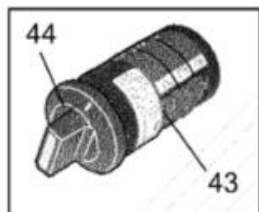

- 0 Parti Elettriche
- 1 Parti Carrozzeria

Ricambi parti elettriche - Spare parts key - Rechange parties
électriques - Elektrische Ersatzteile - Repuestos piezas eléctricas

Pos	Codice	Descrizione	notes	
0033	EE132	RESIST.CIELO W700 V230T MF4-8		
0033	EE134	RESIST.CIELO W700 V.400 MF4/8		
0034	EE133	RES.PLATEA W600 V.230T MF/4-8		
0034	EE135	RESIST.PLATEA W600 V.400 MF4-8		
0035	EH045	TRASF.TOROID.T50W 230/12+MORS.		
0036	EN082	TELERUTTORE BF.9.10.230.50.60		
0037	EP038	Morsetto terra		
0038	EP008	Morsetto a vite		
0039	EP002	Morsetto a vite		
0040	ED023	TERMOST.DI SICURA+RIP.MANUALE		
0041	EF004	Interruttore bipolare		
0042	EF023	DEVIAT.UNIP.NERO 16A LAMP.INT.		
0043	EH009	COMMUTAT.TRIPOLARE 16A.FORNI		
0044	AC062	MANOPOLA COMMUTAT.EH009+EH030		
0045	ED077	TERM.IC 912 TCJ 230V.PR.SP.OEM		
0048	ED065	TERMOC"J"D.2X250+CAVO 1,5MT		
0049	EN073	Antidisturbo		