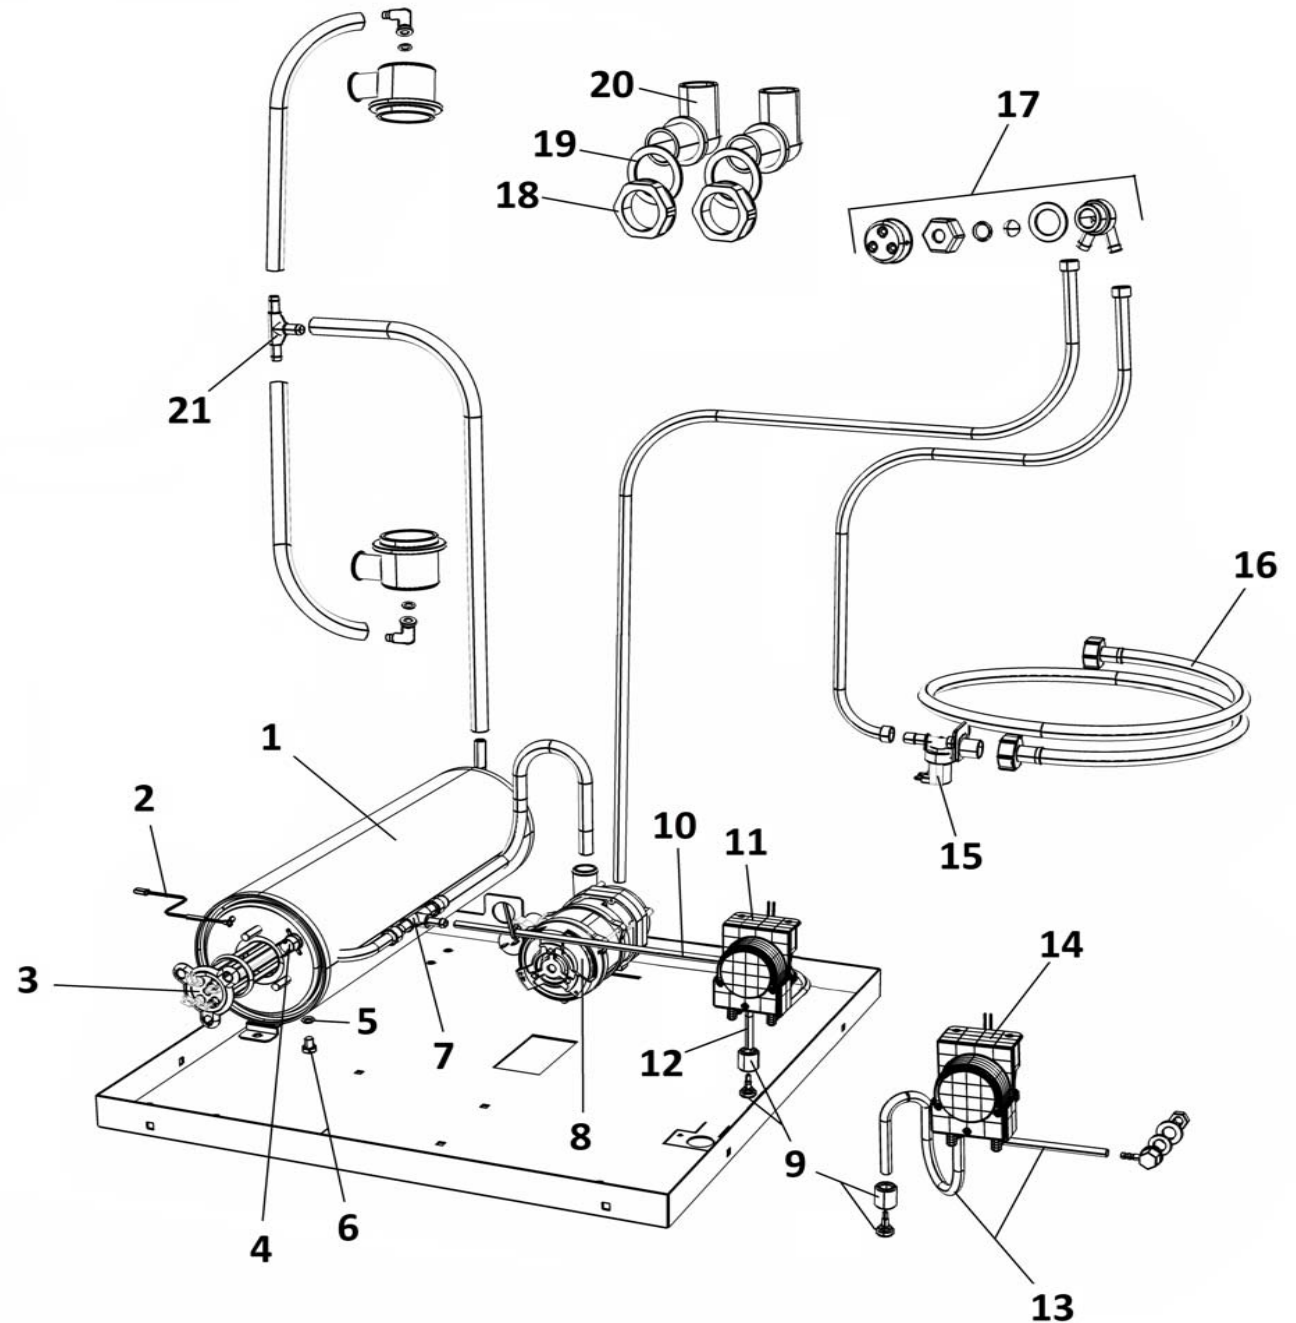

## LAV. LB EVO 62

POS	CODE	DESCRIPTION
1	TR3776	PANN. SUP. LP57A 2011
2	TR3774	PANN. LAT. LP57A SX 2011
3	TR3773	PANN. LAT. LP57A DX 2011
4	TR3718	PANN. POST. LP57A
5	TR3591	CAPPOTTA LP57A 2011 COMPL.
6	TR3775	FRONTALE SUP. LP57A 2011
7	950397	PORTA SUP. LP57A 2011
8	903651	MAGNETE REED MICRO
9	TR3609	PORTA LP57A 2011 CON M.I.
10	TR1349	PANN. FRONTALE LP57 EVO 2013 COMPL.
11	908550	BASAMENTO LP57A COMPLETO
12	908699	VASCA LP57
13	TR2073	GUIDA ANG. DX PORTACEST. LP57A 2011
14	TR2072	GUIDA ANG. SX PORTACEST. LP57A 2011
15	TR0991	FERMO PORTA SX LP57A 2011
16	TR0990	FERMO PORTA DX LP57A 2011
17	904795	PERNO PORTA
18	901245	CERNIERA PORTA SERIE S_N_E
19	TR0936	BLOCCHETTO TIRANTE PORTA LP57A 2011
20	TR0937	TIRANTE PORTA Ø 6x427mm LP57A 2011
21	TR0861	PIEDE 1"1/2"
22	901696	GUIDA POLIZENE PORTA SUP. LP57A 2011

## LAV. LB EVO 62

POS	CODE	DESCRIPTION
1	900931	BOILER N1300 10KW
2	907235	SONDA SCHEDA EVO GICAR
3	TR0342	RESIST. BOILER 10 Kw 230V+OR
4	907245	TERMOSTATO SICUR. 100°
5	904430	OR TAPPO BOILER
6	907820	VITE TE 8x12
7	905434	RACC. 3 VIE DOSATORE SU POMPA
8	902241	POMPA RISCIAQUO CRC-R DX
9	906621	PESO+FILTRO POMPETTA DET./BRILL.
10	907279	TUBO SILICONE 4x7
11	902058	DOSATORE BRILL. PERIST. SEKO+VALVOLA A/R
12	902046	TUBO CRYSTAL TRASP. 4x7
13	907278	TUBO CRISTAL ROSSO 4X7
14	902052	DOSATORE DETERS. PERIST. SEKO
15	902390	ELETTROV.1 VIA
16	907347	TUBO CARICO 90° 2000mm S 800 HW
17	TR2433	VALVOLA ANTIRITORNO
18	902080	GHIERA 1" 1/4 SCARICO/ASPIRAZIONE
19	903325	GUARN. RACCORDO BREAK TANK
20	905410	RACC. SCAR. 90° 6-7-8-850 V.T-N.T.