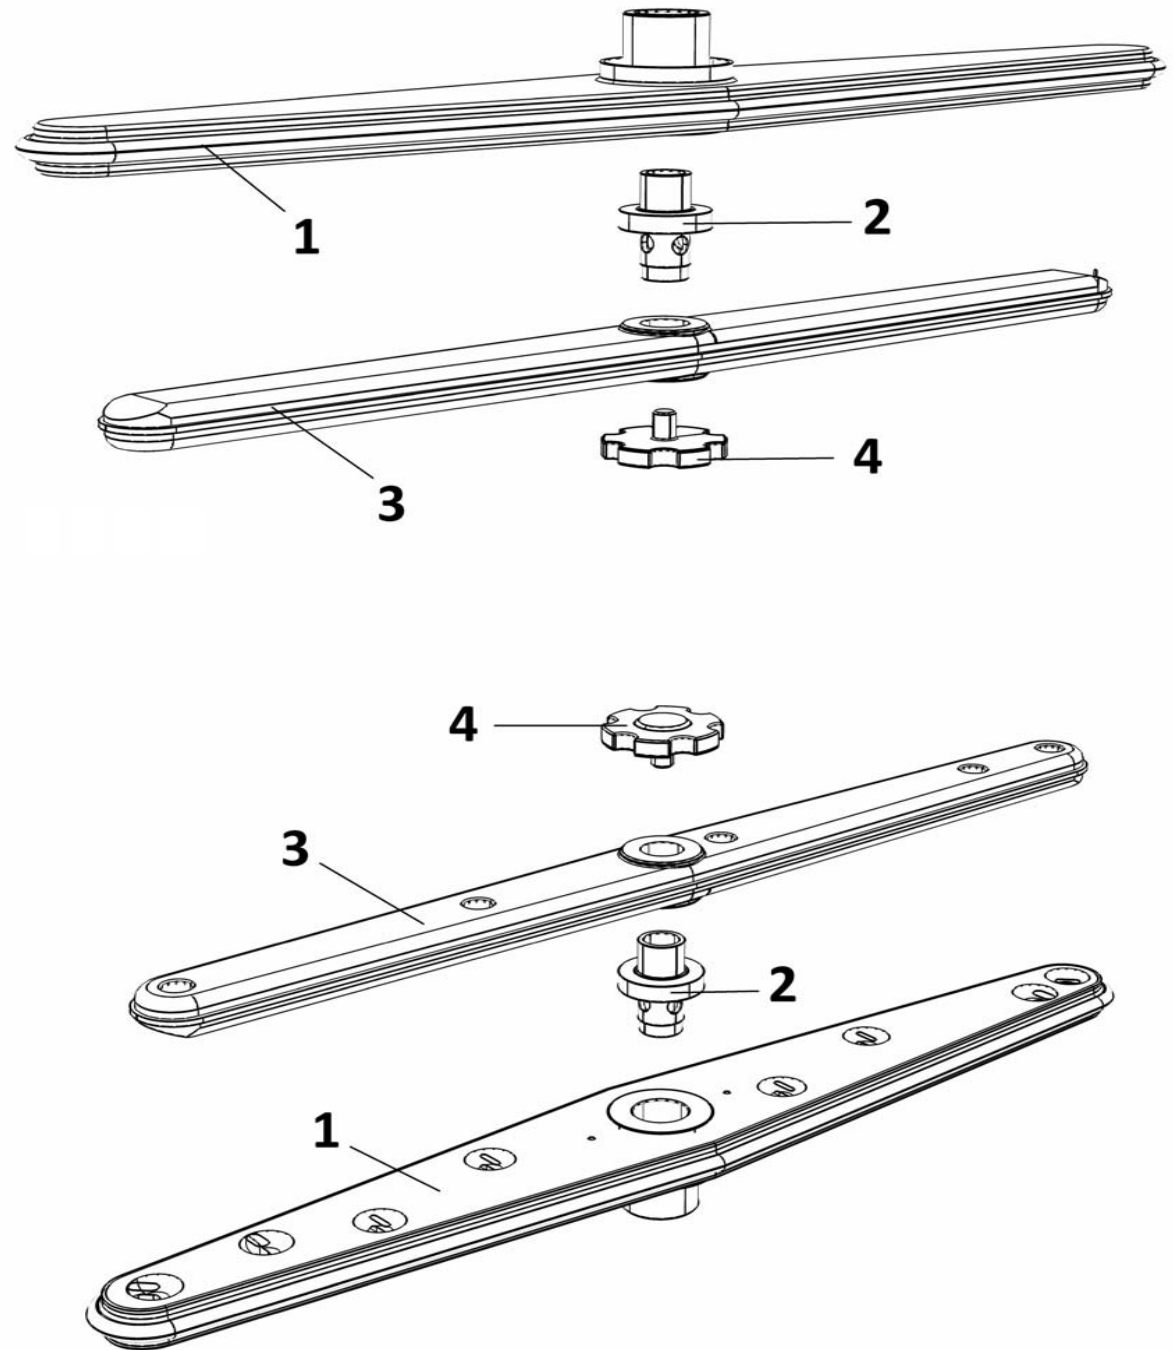

LAV. LB EVO 62

POS	CODE	DESCRIPTION
1	902961	GIRANTE LAV.N1300 + MOZZO
2	908771	PERNO GIRANTE RISC. PLASTICA
3	907958	GIRANTE RISC. 4 PPL
4	902880	GHIERA FERMO GIRANTI