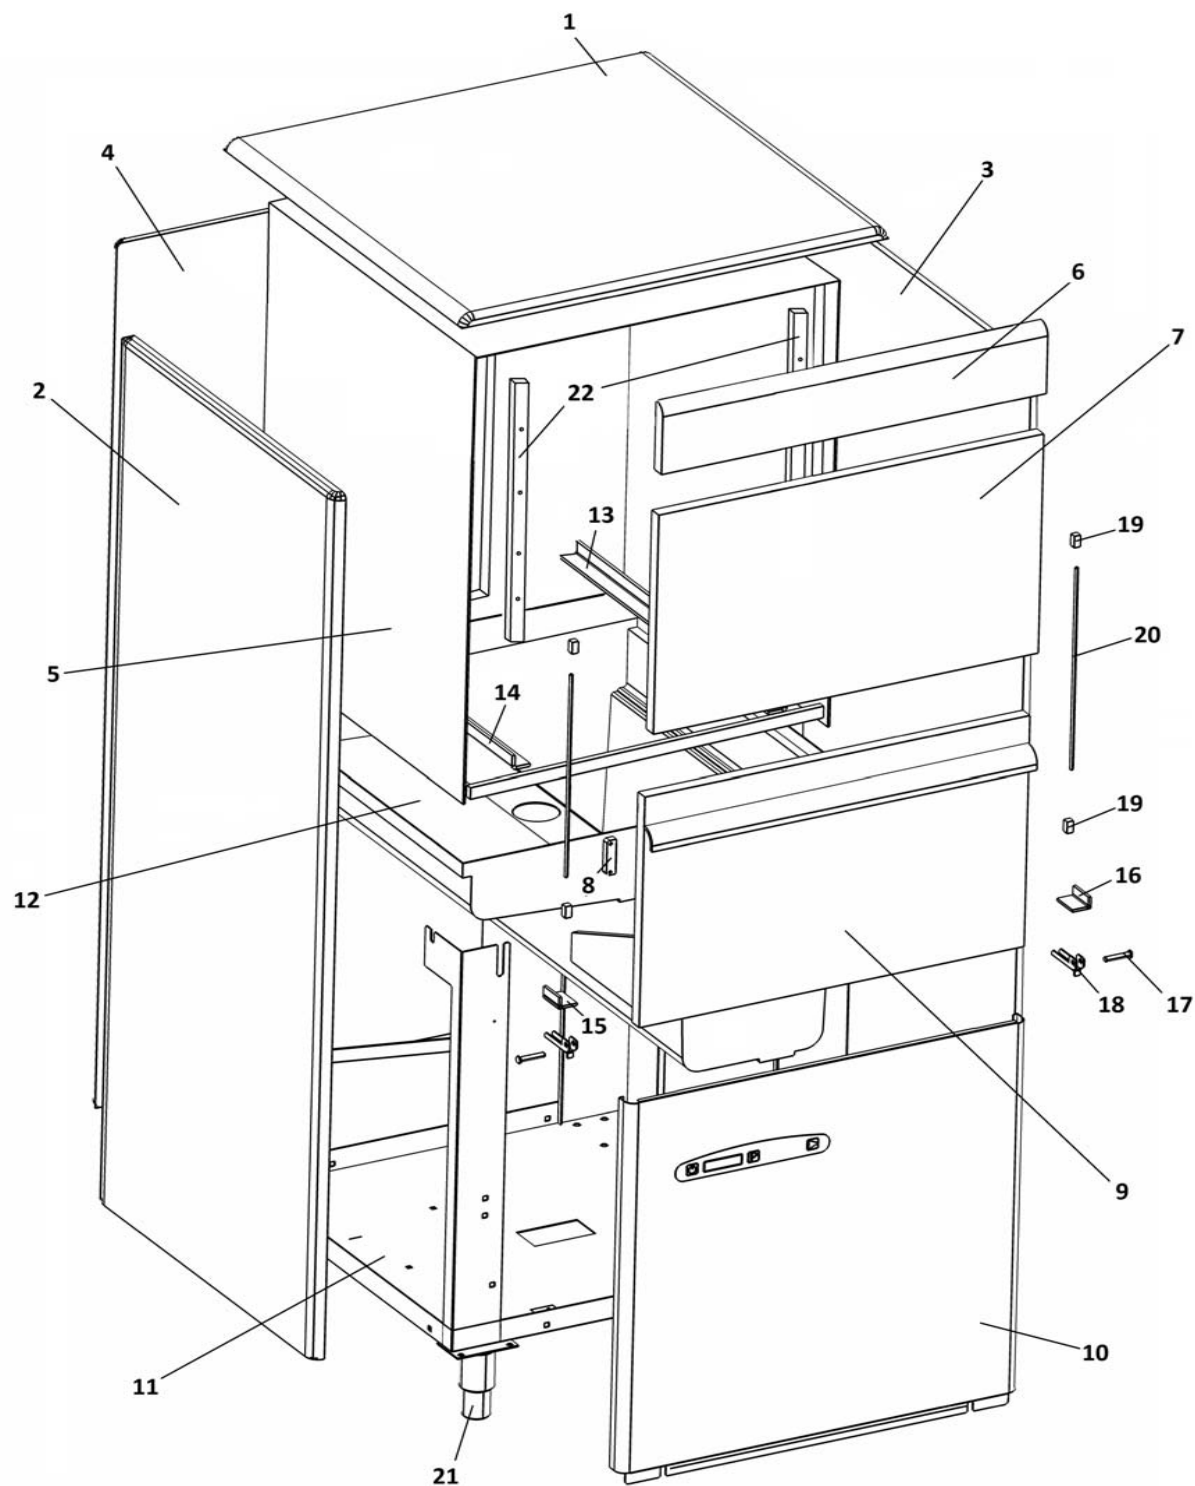

## LAV. LB EVO 62

POS	CODE	DESCRIPTION
1	TR3776	PANN. SUP. LP57A 2011
2	TR3774	PANN. LAT. LP57A SX 2011
3	TR3773	PANN. LAT. LP57A DX 2011
4	TR3718	PANN. POST. LP57A
5	TR3591	CAPPOTTA LP57A 2011 COMPL.
6	TR3775	FRONTALE SUP. LP57A 2011
7	950397	PORTA SUP. LP57A 2011
8	903651	MAGNETE REED MICRO
9	TR3609	PORTA LP57A 2011 CON M.I.
10	TR1349	PANN. FRONTALE LP57 EVO 2013 COMPL.
11	908550	BASAMENTO LP57A COMPLETO
12	908699	VASCA LP57
13	TR2073	GUIDA ANG. DX PORTACEST. LP57A 2011
14	TR2072	GUIDA ANG. SX PORTACEST. LP57A 2011
15	TR0991	FERMO PORTA SX LP57A 2011
16	TR0990	FERMO PORTA DX LP57A 2011
17	904795	PERNO PORTA
18	901245	CERNIERA PORTA SERIE S_N_E
19	TR0936	BLOCCHETTO TIRANTE PORTA LP57A 2011
20	TR0937	TIRANTE PORTA Ø 6x427mm LP57A 2011
21	TR0861	PIEDE 1"1/2"
22	901696	GUIDA POLIZENE PORTA SUP. LP57A 2011

## LAV. LB EVO 62

POS	CODE	DESCRIPTION
1	900931	BOILER N1300 10KW
2	907235	SONDA SCHEDA EVO GICAR
3	TR0342	RESIST. BOILER 10 Kw 230V+OR
4	907245	TERMOSTATO SICUR. 100°
5	904430	OR TAPPO BOILER
6	907820	VITE TE 8x12
7	905434	RACC. 3 VIE DOSATORE SU POMPA
8	902241	POMPA RISCIAQUO CRC-R DX
9	906621	PESO+FILTRO POMPETTA DET./BRILL.
10	907279	TUBO SILICONE 4x7
11	902058	DOSATORE BRILL. PERIST. SEKO+VALVOLA A/R
12	902046	TUBO CRYSTAL TRASP. 4x7
13	907278	TUBO CRISTAL ROSSO 4X7
14	902052	DOSATORE DETERS. PERIST. SEKO
15	902390	ELETTROV.1 VIA
16	907347	TUBO CARICO 90° 2000mm S 800 HW
17	TR2433	VALVOLA ANTIRITORNO
18	902080	GHIERA 1" 1/4 SCARICO/ASPIRAZIONE
19	903325	GUARN. RACCORDO BREAK TANK
20	905410	RACC. SCAR. 90° 6-7-8-850 V.T-N.T.