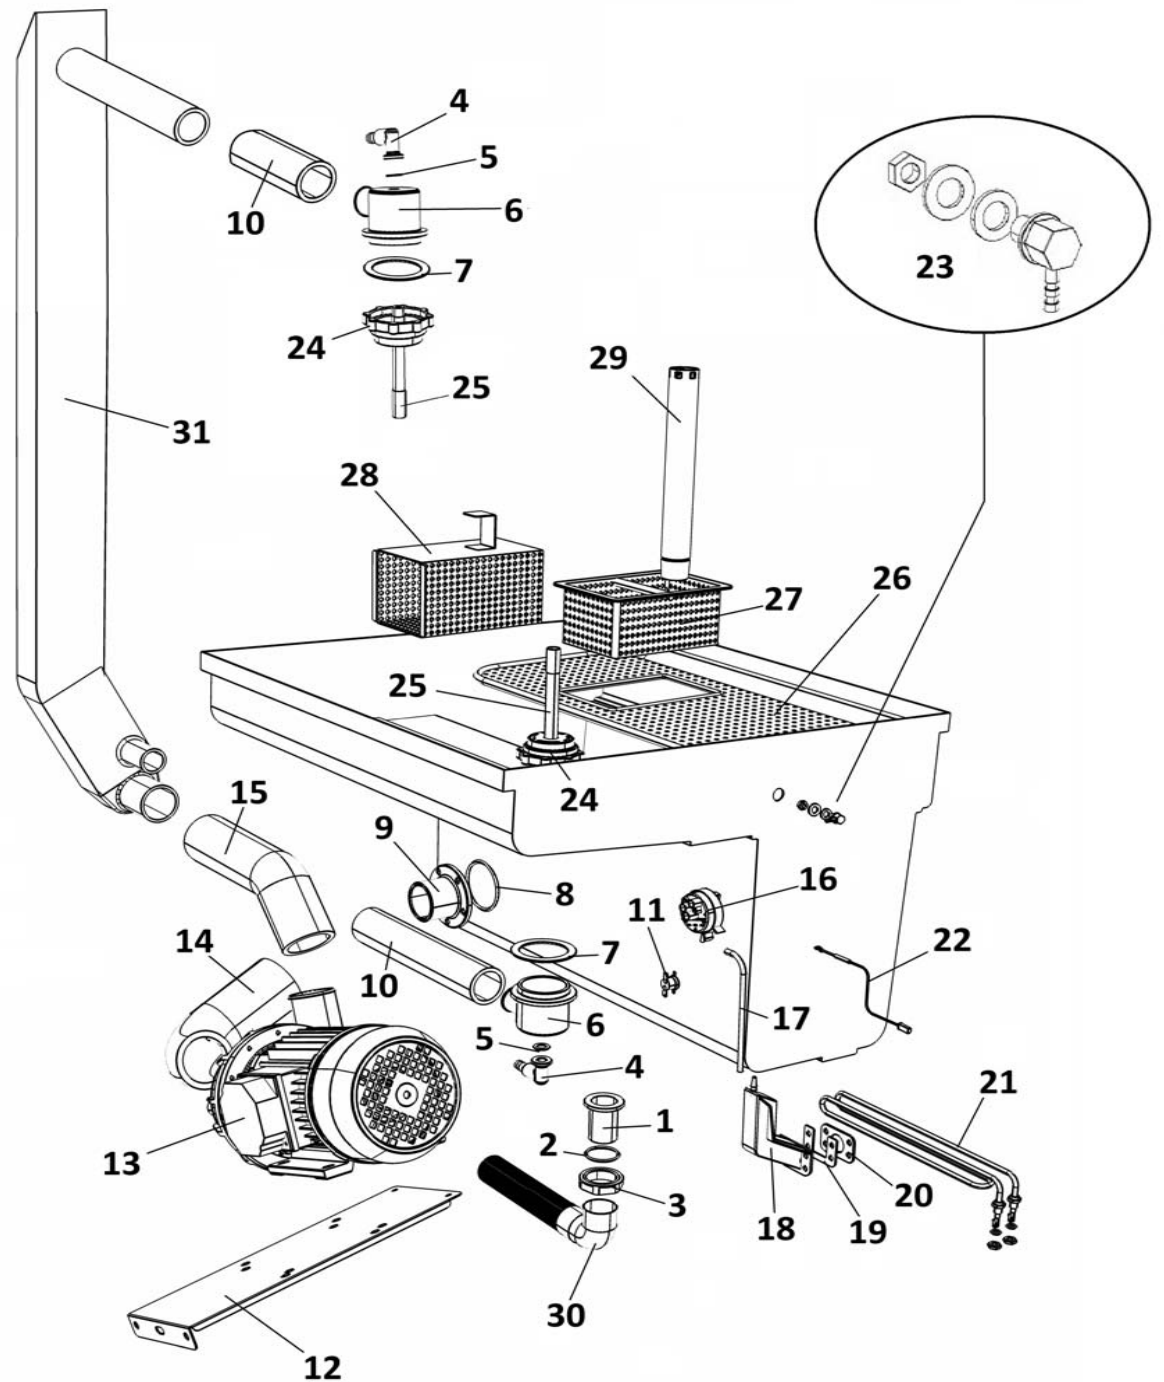

LAV. LB EVO 62

POS	CODE	DESCRIPTION
1	905450	RACC. SC. 1" 1/4
2	904380	OR 1"1/4 RACCORDO ASPIR./SCAR.
3	902080	GHIERA 1" 1/4 SCARICO/ASPIRAZIONE
4	908101	RACC. GOMITO 1/4" +RACC. D.12
5	903351	GUARN. FIBRA RACCORDO RISCIAC. SUP
6	900049	MOZZO INF. LAV. N1300_N1300S
7	TR2448	GUARN. 2" N1300-LP-T-N sp 2mm
8	904395	OR RACCORDO ASPIRAZ. E1000/N1000/N1300
9	901653	RACC. DIRITTO ASPIR. EST. VASCA
10	908712	MANICOTTO MANDATA INF. N1000/N1300
11	907243	TERMOSTATO SICUR. 95°
12	901874	SUPP. POMPA N1300-E1300
13	902322	POMPA 1,35 KW 400/3/50 N1300
14	903701	MANICOTTO ASP. E1000//N1000/N1300/TRAINO
15	908713	MANICOTTO MANDATA N1300
16	905276	PRESSOSTATO 30/160 N1300/LP/LPN
17	907279	TUBO SILICONE 4x7
18	907254	TRAPPOLA ARIA N45/N50/N90/N1000/N1300
19	907926	PIASTRINA TRAP. ARIA N45/N50/N1000/N1300
20	903261	GUARN. TR. ARIA N45/N50/N90/N1000/N130
21	905748	RESIST. VASCA 3 Kw 230V
22	907235	SONDA SCHEDA EVO GICAR
23	902366	RACC.INOX ENTR. DETERSIVO VASCA COMPLETO
24	900050	GHIERA MOPLEN MOZZO INFERIORE LAV.N1300
25	904753	PERNO LAV. INF. N1300
26	906703	FILTRO SUPERF. N1000/N1300/LPN67
27	906704	FILTRO A CASSETTO N1000/N1300/LPN/LP57
28	906710	FILTRO ASPIR. N1000/N1300/LP57
29	907340	TROPPO PIENO 285mm N1300 PPL
30	907451	TUBO SCARICO Ø 32 90° 1500mm
31	908748	COLONNA LAV. LP57ALTA PPH