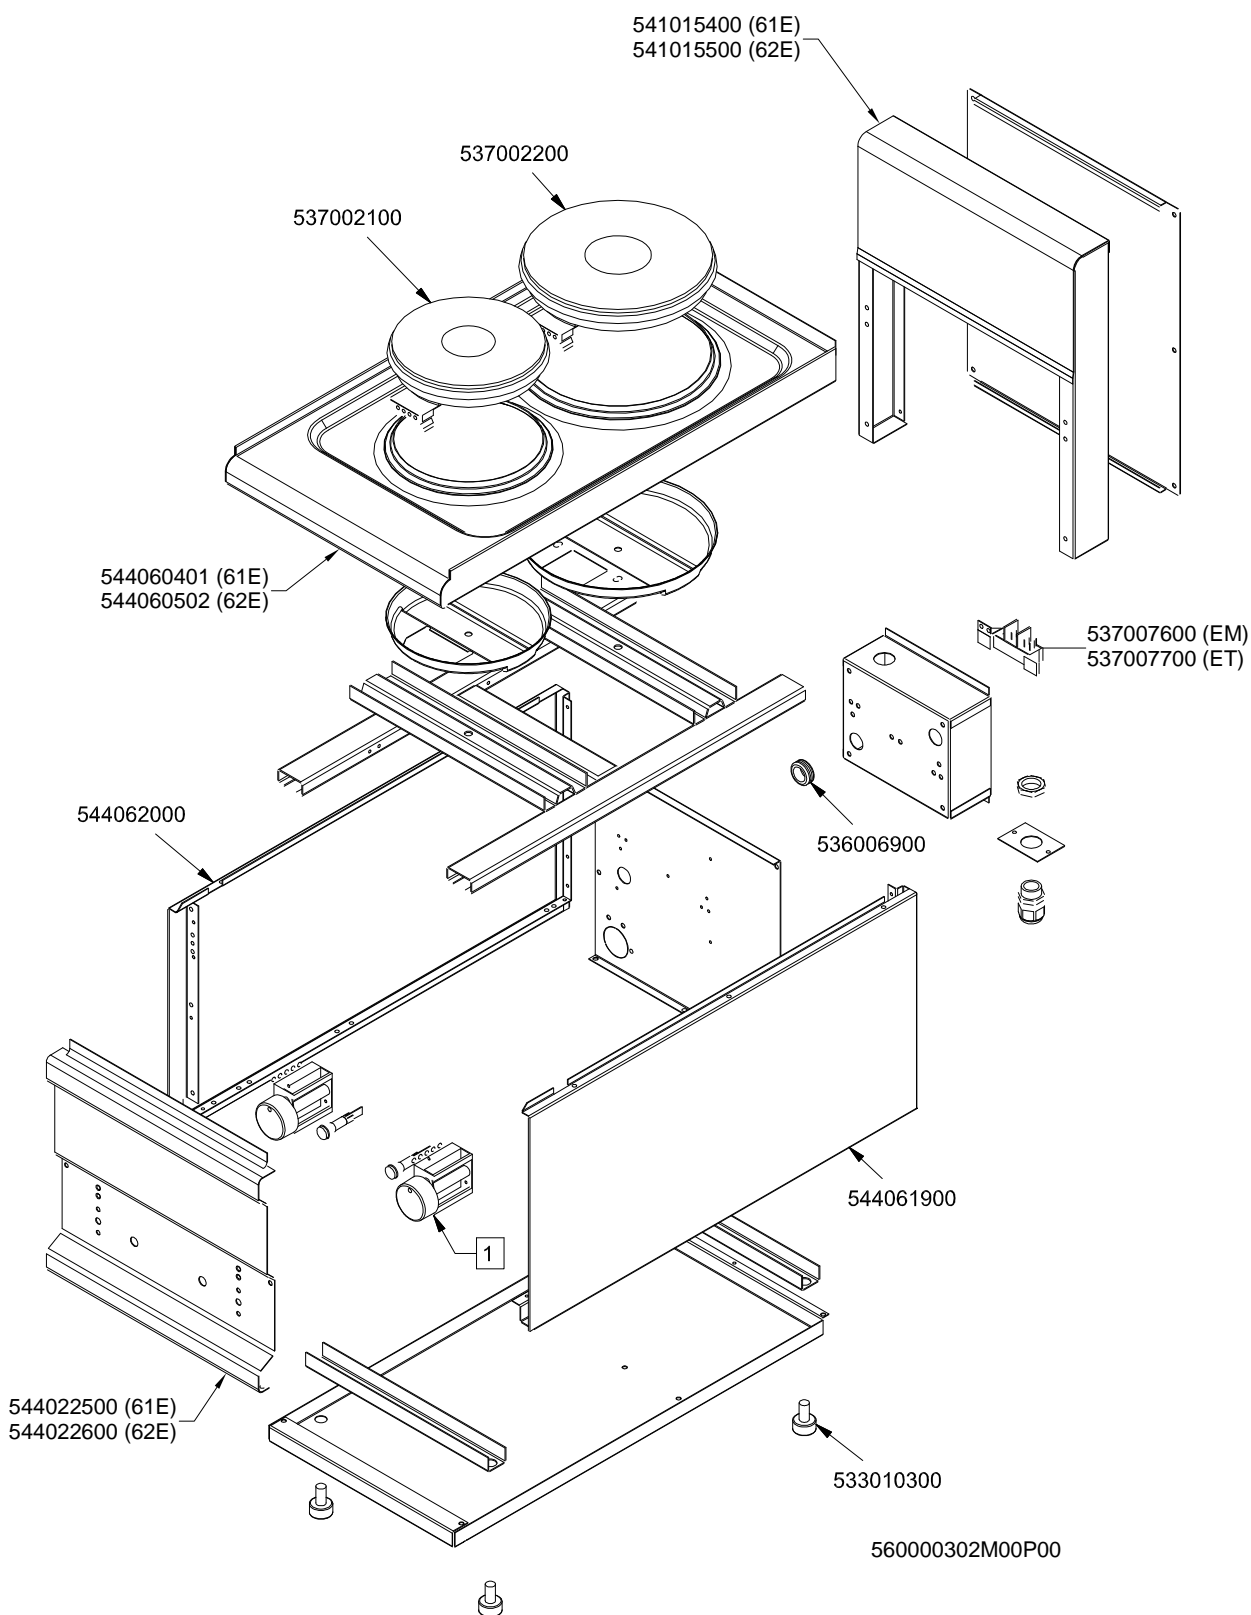

MAGIC SNACK 60

ELETTRICO / ELECTRIC / ELEKTRO / ELECTRIQUE

PC-61EM PC-62EM PC-62ET N°≥0310

	1
Vedi Pagina See Page Siehe Seite Voir Page Ver Página	130

PC-E

Page	Pos	Code	Description
001		541015500	NEUTRAL SPACER 62
001		537002200	ELECTRICAL PLATE D.180 W1500 V230
001		537002100	ELECTRICAL PLATE D.145 W1000 V230
001		544060502	UPPER PLATE NEW PC-62E CF-62E
001		537007600	TERMINAL BLOCK SINGLEPHASE 40A
001		544062000	LEFT SIDE PANEL 60 LINE
001		536006900	RUBBER CABLE GUIDE D.25MM.HOLE 16MM
001		544022600	CONTROL PANEL PC-2E
001		533010300	ADJUSTABLE FOOT M10*20 D.23
001		544061900	RIGHT SIDE PANEL 60 LINE
002		537000300	COMMUTATOR 7 POSITIONS S.49 16A
002		536002100	KNOB 7 POSITIONS SNACK
002		537014100	WHITE WARNING LIGHT 250V