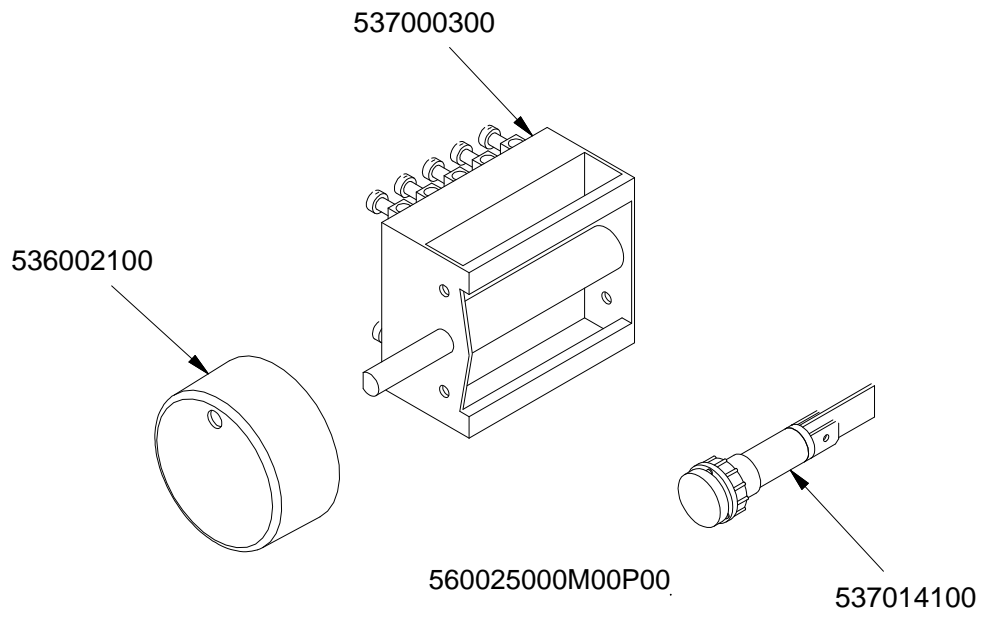

MAGIC SNACK 60

ELETTRICO / ELECTRIC / ELEKTRO / ELECTRIQUE

PC-61EM PC-62EM PC-62ET N°≥0310

	1
Vedi Pagina See Page Siehe Seite Voir Page Ver Página	130

PC-E

Page	Pos	Code	Description
001		541015500	NEUTRAL SPACER 62
001		537002200	ELECTRICAL PLATE D.180 W1500 V230
001		537002100	ELECTRICAL PLATE D.145 W1000 V230
001		544060502	UPPER PLATE NEW PC-62E CF-62E
001		537007600	TERMINAL BLOCK SINGLEPHASE 40A
001		544062000	LEFT SIDE PANEL 60 LINE
001		536006900	RUBBER CABLE GUIDE D.25MM.HOLE 16MM
001		544022600	CONTROL PANEL PC-2E
001		533010300	ADJUSTABLE FOOT M10*20 D.23
001		544061900	RIGHT SIDE PANEL 60 LINE
002		537000300	COMMUTATOR 7 POSITIONS S.49 16A
002		536002100	KNOB 7 POSITIONS SNACK
002		537014100	WHITE WARNING LIGHT 250V