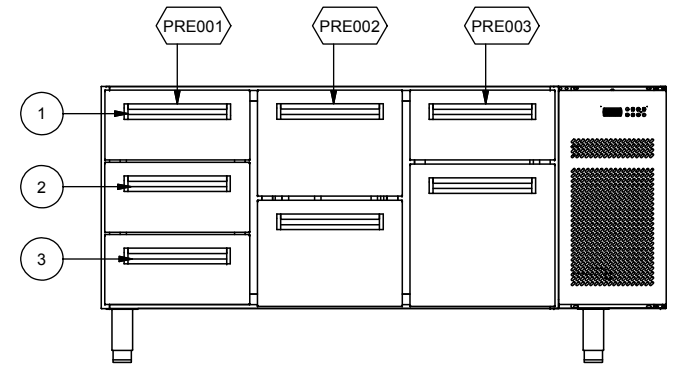

cookmax+

start!

Kühlung Kühltisch

Artikel-Nr.

90613029 (7SB72IP4NP003 / SPRINGBIG702TN/S 1/2 1/2)

Explosionszeichnung / Ersatzteile

Bitte bei Ersatzteilbestellung immer Artikelnummer und Seriennummer mit angeben!

	PARAM.	OPTIONAL
⚡		
SCE001	TAR001	OPT

Exploded View

Validity: 08/04/2016

7SB72IP4NP003 TAV SPRING BIG 70 2 I TN 1/2 1/2 NO PIAN

ESP330 TAVOLI ST/SB/SP -2/+7°C

Ref. Drawing	Code	Description
AEV001	73670850	ASS.EVAP.CAP TN 700 2/3P R404A T.SPRING
CAN007	74708410	VASCHETTA GOCC.TERMOF.TRS 700 GRIGIA
CMP001	74865720	COMPR. EMT6165GK CSIR 230V/50HZ R404A
CND001	74837104	COND.FILOPAC.30T-3R-240 T.5/16 RIVA5
ECP001	74867011	PARTI ELET.COMPL.EMT6165GK
EVA001	73648586	EVAPOR 3RX6T 3/8" 25X25 PASSO 4.5 X 525
FAN005	74837108	CONVOGL.IN PLAST.X VENTOLA D.230
FAN006	74847159	VENT.ADDA AA1282HB-AT 230V 50/60HZ 16W
FAN009	73688604	ASS.VENT.10W + PALA 230/34° L.1,5MT
LAM032	72609360	LAM.VANO Q.E.TSB TAVOLI SPRING
LAM033	72609362	FRONT.Q.E.CER.TSB DX GRUPPO T.SPRING
LAM043	72609519	LAM.LATERALE CHIU.CRUSCOT.DX BIG SPRING
LAM044	72609556	LAM.ANG.FISSAGGIO Q.E.BIG T.SPRING
LBL001	70709248	ADESIVO EVX 8 TASTI NO MARCHIO
LCK015	74708382	STAFFA SUP.Q.E.TSB TAVOLI SPRING
LCK016	74708384	STAFFA INF.Q.E.TSB TAVOLI SPRING
PRL001	72607726	PROF.MOB.ORIZ.(PVC Y2BS) 2P T.SPRING
PRL002	72609282	PROF.MOB.VERT.(PVC Y2BS) TSB T.SPRING
PRL003	72609290	PROFILO MOB.MONT.VERT.(Y2BS) TSB.T.SPRIN
SCE001	SC700	SCH.ELET. MEKANO GREEN - ENERGY - SPRING
SML001	73670454	ASS.FILTRO+TUBI T.SPRING R404A TN
TAR001	RIF.TAR.I05	PARAMETRI TAVOLI SPRING TN
THE001	74700889	CENTR.EVCO EVX205 5RELE 8TASTI 50/60HZ
THE002	74700916	SONDA NTC IKE 3METRI -50/+105°
UCE001	74861982	UCE EMT6165GK R404A TN 230V/50HZ T.LINEA
WHE001	74702236	ASS.PIED.QUADRATO 40X40 REG.145-224
WIR001	73688784	ASS.Q.E.TSB TAVOLI SPRING