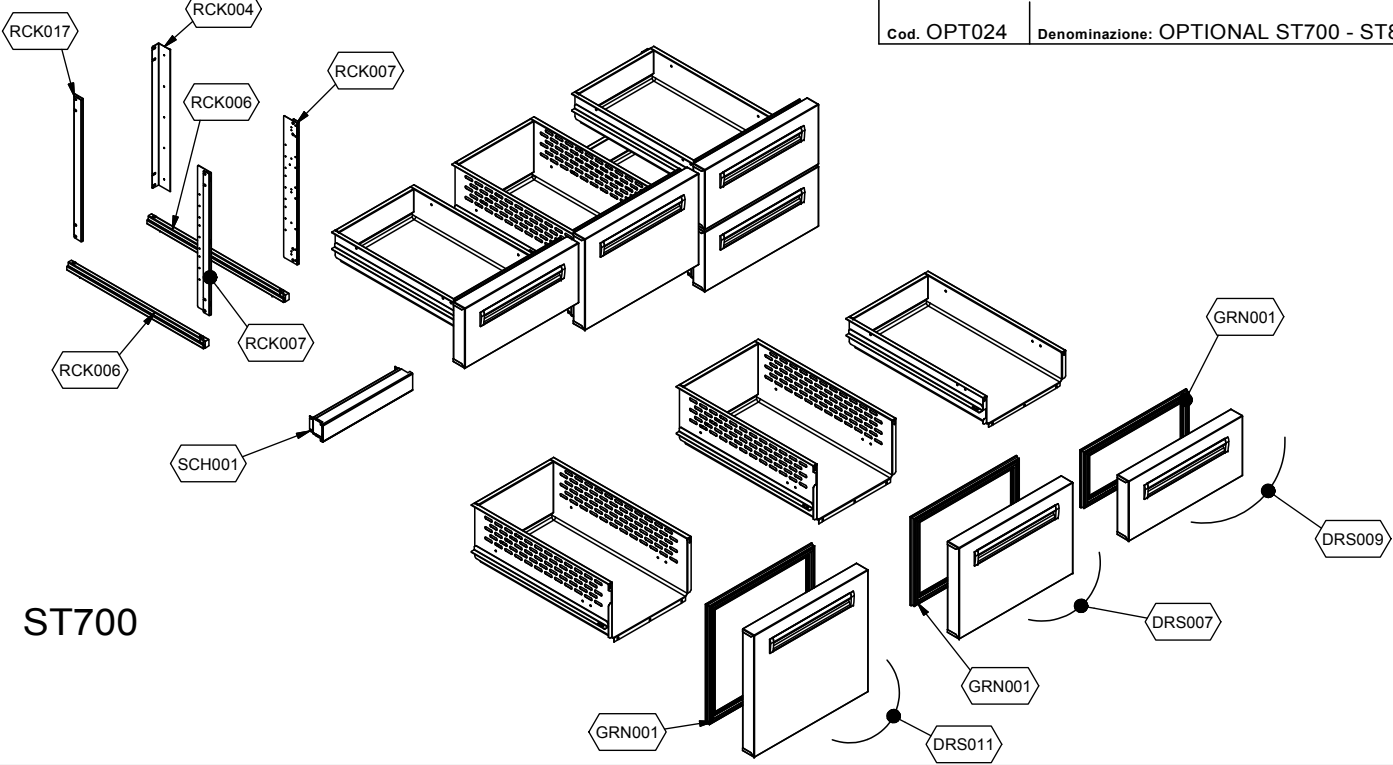

cookmax+

start!

Kühlung Kühltisch

Artikel-Nr.

90613029 (7SB72IP4NP003 / SPRINGBIG702TN/S 1/2 1/2)

Explosionszeichnung / Ersatzteile

Bitte bei Ersatzteilbestellung immer Artikelnummer und Seriennummer mit angeben!

	PARAM.	OPTIONAL
⚡		
SCE001	TAR001	OPT

Exploded View

Validity: 08/04/2016

7SB72IP4NP003 TAV SPRING BIG 70 2 I TN 1/2 1/2 NO PIAN

ESP330 TAVOLI ST/SB/SP -2/+7°C

Ref. Drawing	Code	Description
AEV001	73670850	ASS.EVAP.CAP TN 700 2/3P R404A T.SPRING
CAN007	74708410	VASCHETTA GOCC.TERMOF.TRS 700 GRIGIA
CMP001	74865720	COMPR. EMT6165GK CSIR 230V/50HZ R404A
CND001	74837104	COND.FILOPAC.30T-3R-240 T.5/16 RIVA5
ECP001	74867011	PARTI ELET.COMPL.EMT6165GK
EVA001	73648586	EVAPOR 3RX6T 3/8" 25X25 PASSO 4.5 X 525
FAN005	74837108	CONVOGL.IN PLAST.X VENTOLA D.230
FAN006	74847159	VENT.ADDA AA1282HB-AT 230V 50/60HZ 16W
FAN009	73688604	ASS.VENT.10W + PALA 230/34° L.1,5MT
LAM032	72609360	LAM.VANO Q.E.TSB TAVOLI SPRING
LAM033	72609362	FRONT.Q.E.CER.TSB DX GRUPPO T.SPRING
LAM043	72609519	LAM.LATERALE CHIU.CRUSCOT.DX BIG SPRING
LAM044	72609556	LAM.ANG.FISSAGGIO Q.E.BIG T.SPRING
LBL001	70709248	ADESIVO EVX 8 TASTI NO MARCHIO
LCK015	74708382	STAFFA SUP.Q.E.TSB TAVOLI SPRING
LCK016	74708384	STAFFA INF.Q.E.TSB TAVOLI SPRING
PRL001	72607726	PROF.MOB.ORIZ.(PVC Y2BS) 2P T.SPRING
PRL002	72609282	PROF.MOB.VERT.(PVC Y2BS) TSB T.SPRING
PRL003	72609290	PROFILO MOB.MONT.VERT.(Y2BS) TSB.T.SPRIN
SCE001	SC700	SCH.ELET. MEKANO GREEN - ENERGY - SPRING
SML001	73670454	ASS.FILTRO+TUBI T.SPRING R404A TN
TAR001	RIF.TAR.I05	PARAMETRI TAVOLI SPRING TN
THE001	74700889	CENTR.EVCO EVX205 5RELE 8TASTI 50/60HZ
THE002	74700916	SONDA NTC IKE 3METRI -50/+105°
UCE001	74861982	UCE EMT6165GK R404A TN 230V/50HZ T.LINEA
WHE001	74702236	ASS.PIED.QUADRATO 40X40 REG.145-224
WIR001	73688784	ASS.Q.E.TSB TAVOLI SPRING