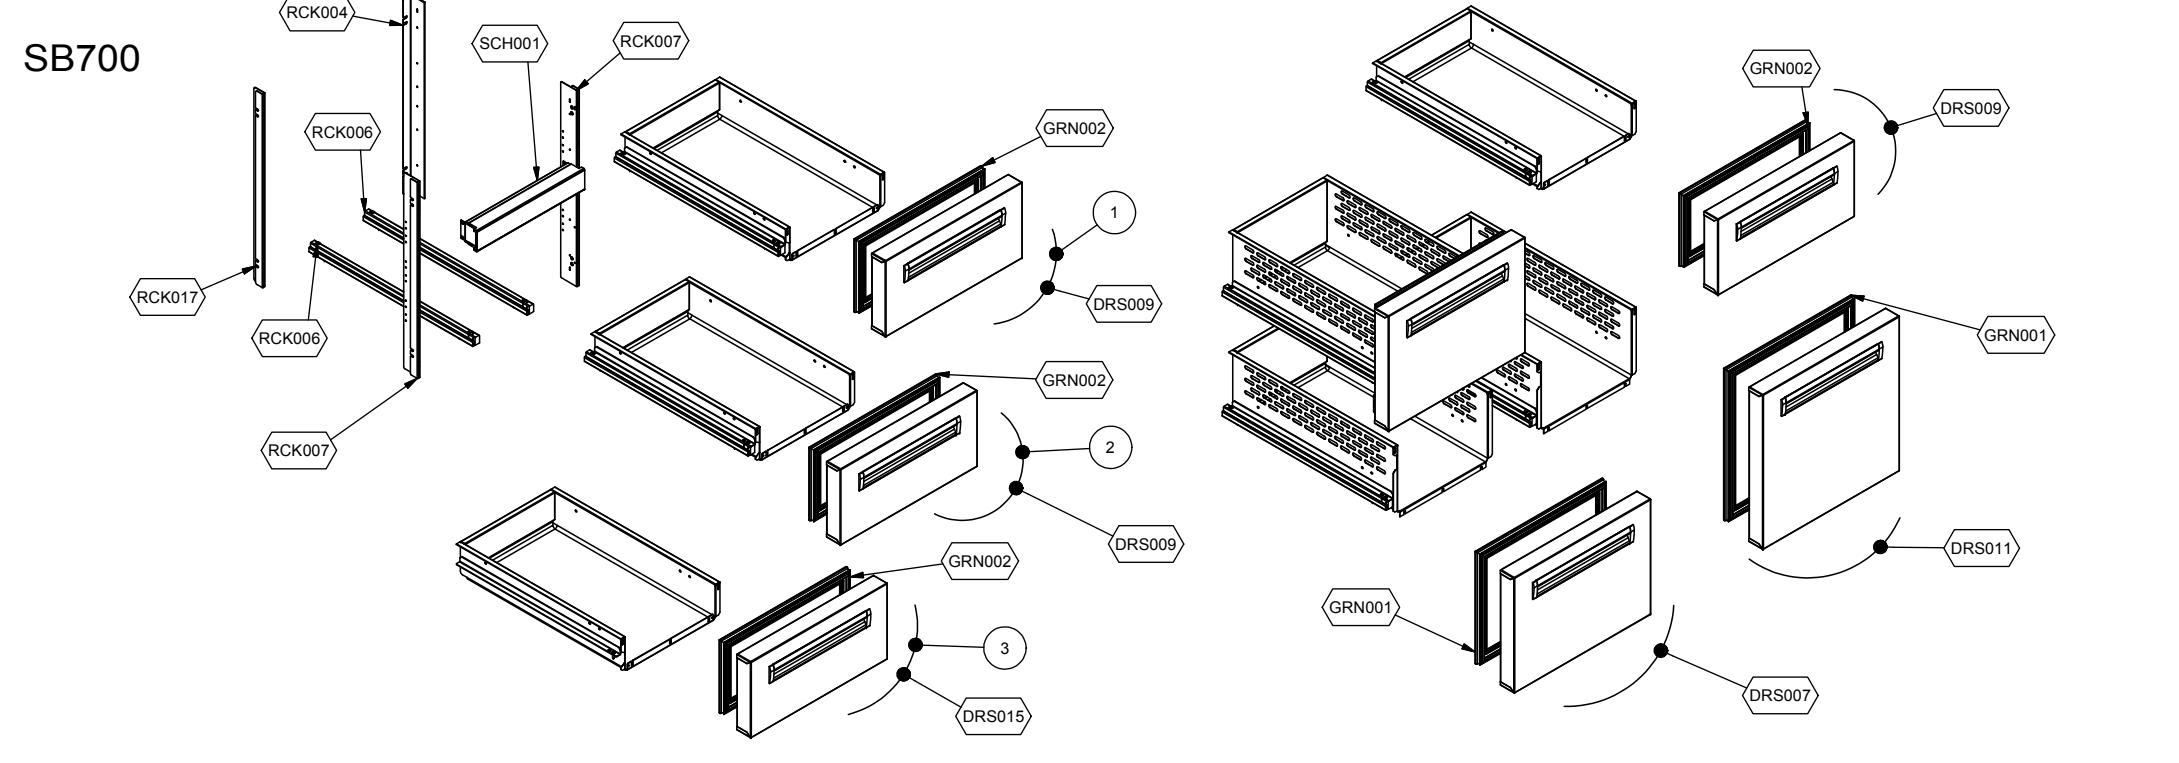

cookmax+

start!

Kühlung Kühltisch

Artikel-Nr.

90613029 (7SB72IP4NP003 / SPRINGBIG702TN/S 1/2 1/2)

Explosionszeichnung / Ersatzteile

Bitte bei Ersatzteilbestellung immer Artikelnummer und Seriennummer mit angeben!

	PARAM.	OPTIONAL
⚡		
SCE001	TAR001	OPT

Exploded View

Validity: 08/04/2016

7SB72IP4NP003 TAV SPRING BIG 70 2 I TN 1/2 1/2 NO PIAN

ESP330 TAVOLI ST/SB/SP -2/+7°C

Ref. Drawing	Code	Description
AEV001	73670850	ASS.EVAP.CAP TN 700 2/3P R404A T.SPRING
CAN007	74708410	VASCHETTA GOCC.TERMOF.TRS 700 GRIGIA
CMP001	74865720	COMPR. EMT6165GK CSIR 230V/50HZ R404A
CND001	74837104	COND.FILOPAC.30T-3R-240 T.5/16 RIVA5
ECP001	74867011	PARTI ELET.COMPL.EMT6165GK
EVA001	73648586	EVAPOR 3RX6T 3/8" 25X25 PASSO 4.5 X 525
FAN005	74837108	CONVOGL.IN PLAST.X VENTOLA D.230
FAN006	74847159	VENT.ADDA AA1282HB-AT 230V 50/60HZ 16W
FAN009	73688604	ASS.VENT.10W + PALA 230/34° L.1,5MT
LAM032	72609360	LAM.VANO Q.E.TSB TAVOLI SPRING
LAM033	72609362	FRONT.Q.E.CER.TSB DX GRUPPO T.SPRING
LAM043	72609519	LAM.LATERALE CHIU.CRUSCOT.DX BIG SPRING
LAM044	72609556	LAM.ANG.FISSAGGIO Q.E.BIG T.SPRING
LBL001	70709248	ADESIVO EVX 8 TASTI NO MARCHIO
LCK015	74708382	STAFFA SUP.Q.E.TSB TAVOLI SPRING
LCK016	74708384	STAFFA INF.Q.E.TSB TAVOLI SPRING
PRL001	72607726	PROF.MOB.ORIZ.(PVC Y2BS) 2P T.SPRING
PRL002	72609282	PROF.MOB.VERT.(PVC Y2BS) TSB T.SPRING
PRL003	72609290	PROFILO MOB.MONT.VERT.(Y2BS) TSB.T.SPRIN
SCE001	SC700	SCH.ELET. MEKANO GREEN - ENERGY - SPRING
SML001	73670454	ASS.FILTRO+TUBI T.SPRING R404A TN
TAR001	RIF.TAR.I05	PARAMETRI TAVOLI SPRING TN
THE001	74700889	CENTR.EVCO EVX205 5RELE 8TASTI 50/60HZ
THE002	74700916	SONDA NTC IKE 3METRI -50/+105°
UCE001	74861982	UCE EMT6165GK R404A TN 230V/50HZ T.LINEA
WHE001	74702236	ASS.PIED.QUADRATO 40X40 REG.145-224
WIR001	73688784	ASS.Q.E.TSB TAVOLI SPRING