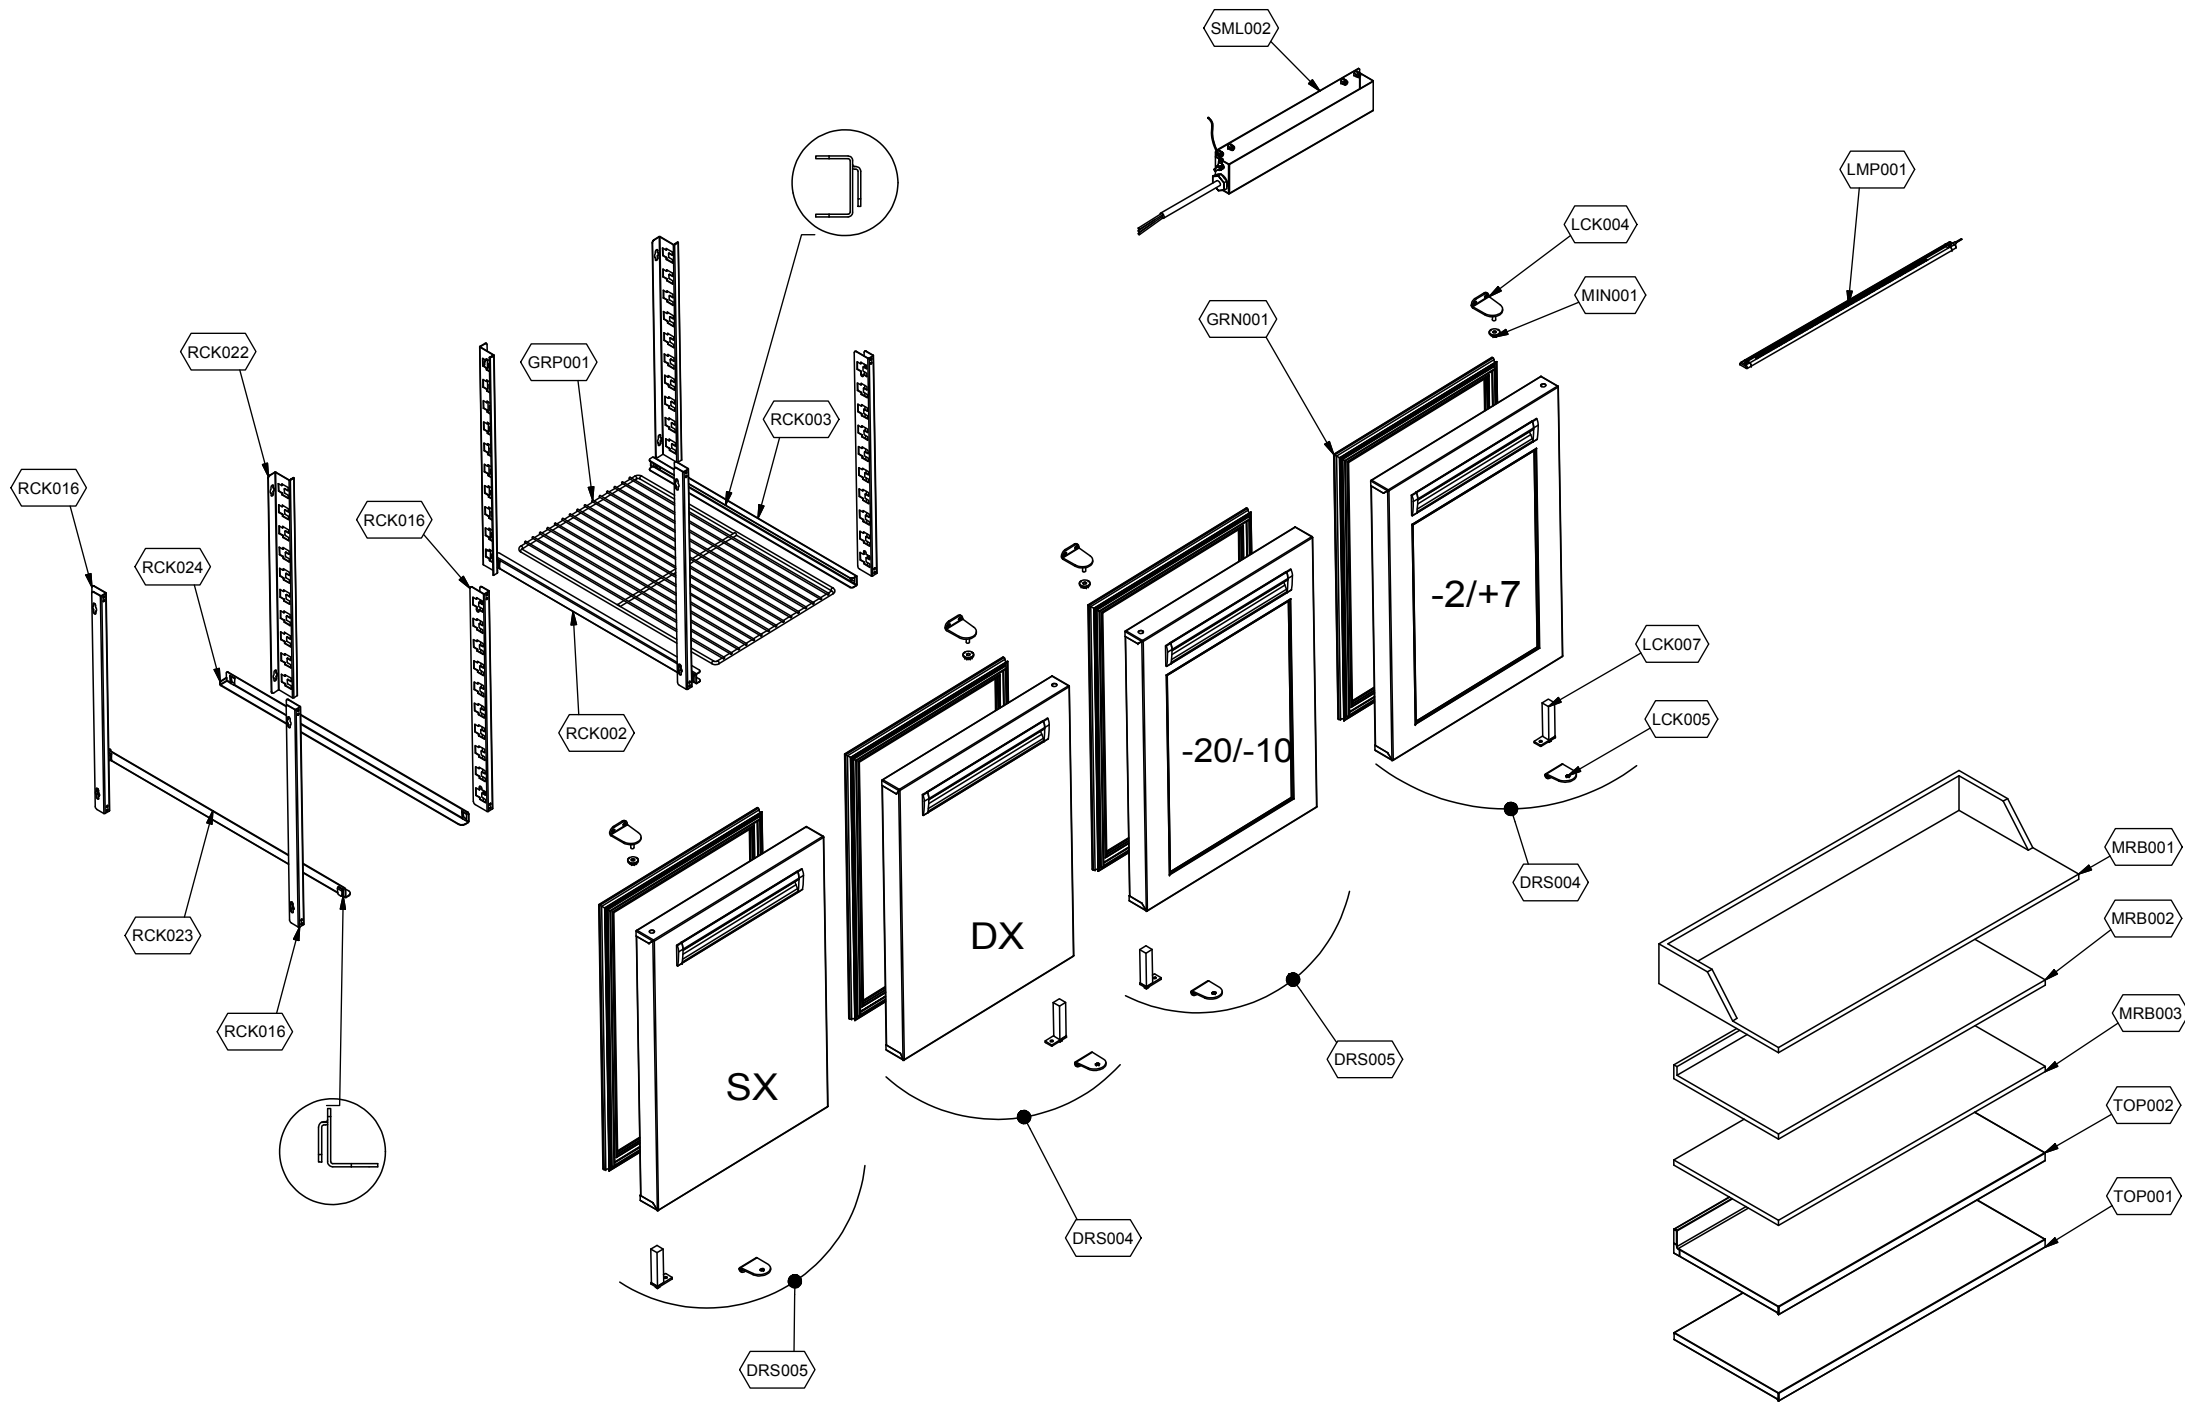

cookmax+

start!

Kühlung Kühltisch

Artikel-Nr.

90613029 (7SB72IP4NP003 / SPRINGBIG702TN/S 1/2 1/2)

Explosionszeichnung / Ersatzteile

Bitte bei Ersatzteilbestellung immer Artikelnummer und Seriennummer mit angeben!

	PARAM.	OPTIONAL
⚡		
SCE001	TAR001	OPT

Exploded View

Validity: 08/04/2016

7SB72IP4NP003 TAV SPRING BIG 70 2 I TN 1/2 1/2 NO PIAN

ESP330 TAVOLI ST/SB/SP -2/+7°C

Ref. Drawing	Code	Description
AEV001	73670850	ASS.EVAP.CAP TN 700 2/3P R404A T.SPRING
CAN007	74708410	VASCHETTA GOCC.TERMOF.TRS 700 GRIGIA
CMP001	74865720	COMPR. EMT6165GK CSIR 230V/50HZ R404A
CND001	74837104	COND.FILOPAC.30T-3R-240 T.5/16 RIVA5
ECP001	74867011	PARTI ELET.COMPL.EMT6165GK
EVA001	73648586	EVAPOR 3RX6T 3/8" 25X25 PASSO 4.5 X 525
FAN005	74837108	CONVOGL.IN PLAST.X VENTOLA D.230
FAN006	74847159	VENT.ADDA AA1282HB-AT 230V 50/60HZ 16W
FAN009	73688604	ASS.VENT.10W + PALA 230/34° L.1,5MT
LAM032	72609360	LAM.VANO Q.E.TSB TAVOLI SPRING
LAM033	72609362	FRONT.Q.E.CER.TSB DX GRUPPO T.SPRING
LAM043	72609519	LAM.LATERALE CHIU.CRUSCOT.DX BIG SPRING
LAM044	72609556	LAM.ANG.FISSAGGIO Q.E.BIG T.SPRING
LBL001	70709248	ADESIVO EVX 8 TASTI NO MARCHIO
LCK015	74708382	STAFFA SUP.Q.E.TSB TAVOLI SPRING
LCK016	74708384	STAFFA INF.Q.E.TSB TAVOLI SPRING
PRL001	72607726	PROF.MOB.ORIZ.(PVC Y2BS) 2P T.SPRING
PRL002	72609282	PROF.MOB.VERT.(PVC Y2BS) TSB T.SPRING
PRL003	72609290	PROFILO MOB.MONT.VERT.(Y2BS) TSB.T.SPRIN
SCE001	SC700	SCH.ELET. MEKANO GREEN - ENERGY - SPRING
SML001	73670454	ASS.FILTRO+TUBI T.SPRING R404A TN
TAR001	RIF.TAR.I05	PARAMETRI TAVOLI SPRING TN
THE001	74700889	CENTR.EVCO EVX205 5RELE 8TASTI 50/60HZ
THE002	74700916	SONDA NTC IKE 3METRI -50/+105°
UCE001	74861982	UCE EMT6165GK R404A TN 230V/50HZ T.LINEA
WHE001	74702236	ASS.PIED.QUADRATO 40X40 REG.145-224
WIR001	73688784	ASS.Q.E.TSB TAVOLI SPRING