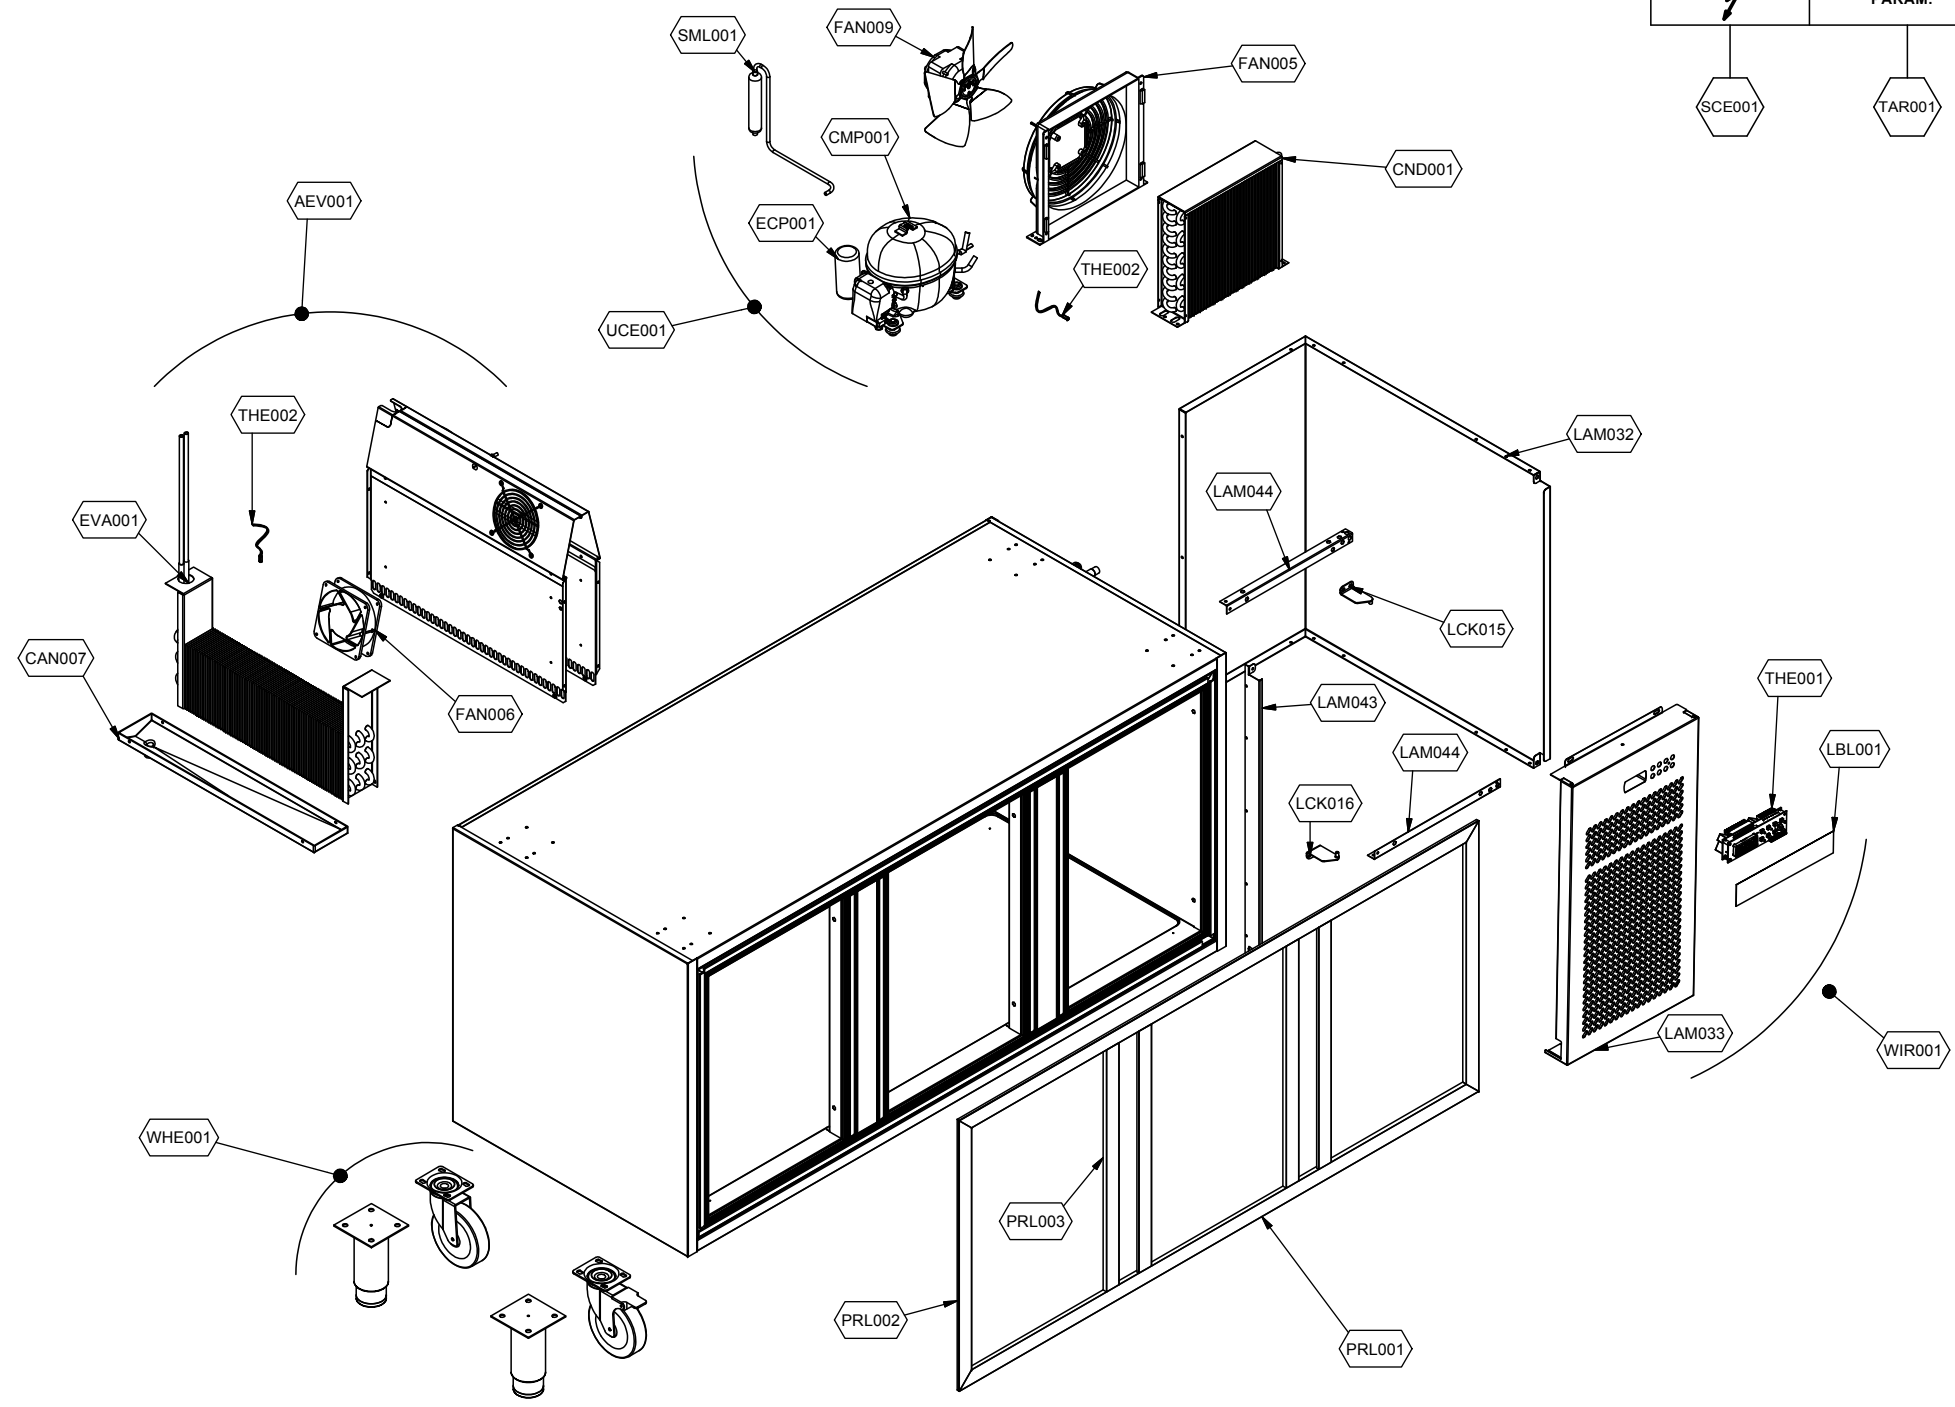

cookmax+

start!

Kühlung Kühltisch

Artikel-Nr.

90613029 (7SB72IP4NP003 / SPRINGBIG702TN/S 1/2 1/2)

Explosionszeichnung / Ersatzteile

Bitte bei Ersatzteilbestellung immer Artikelnummer und Seriennummer mit angeben!

	PARAM.	OPTIONAL
⚡		
SCE001	TAR001	OPT

Exploded View

Validity: 08/04/2016

7SB72IP4NP003 TAV SPRING BIG 70 2 I TN 1/2 1/2 NO PIAN

ESP330 TAVOLI ST/SB/SP -2/+7°C

Ref. Drawing	Code	Description
AEV001	73670850	ASS.EVAP.CAP TN 700 2/3P R404A T.SPRING
CAN007	74708410	VASCHETTA GOCC.TERMOF.TRS 700 GRIGIA
CMP001	74865720	COMPR. EMT6165GK CSIR 230V/50HZ R404A
CND001	74837104	COND.FILOPAC.30T-3R-240 T.5/16 RIVA5
ECP001	74867011	PARTI ELET.COMPL.EMT6165GK
EVA001	73648586	EVAPOR 3RX6T 3/8" 25X25 PASSO 4.5 X 525
FAN005	74837108	CONVOGL.IN PLAST.X VENTOLA D.230
FAN006	74847159	VENT.ADDA AA1282HB-AT 230V 50/60HZ 16W
FAN009	73688604	ASS.VENT.10W + PALA 230/34° L.1,5MT
LAM032	72609360	LAM.VANO Q.E.TSB TAVOLI SPRING
LAM033	72609362	FRONT.Q.E.CER.TSB DX GRUPPO T.SPRING
LAM043	72609519	LAM.LATERALE CHIU.CRUSCOT.DX BIG SPRING
LAM044	72609556	LAM.ANG.FISSAGGIO Q.E.BIG T.SPRING
LBL001	70709248	ADESIVO EVX 8 TASTI NO MARCHIO
LCK015	74708382	STAFFA SUP.Q.E.TSB TAVOLI SPRING
LCK016	74708384	STAFFA INF.Q.E.TSB TAVOLI SPRING
PRL001	72607726	PROF.MOB.ORIZ.(PVC Y2BS) 2P T.SPRING
PRL002	72609282	PROF.MOB.VERT.(PVC Y2BS) TSB T.SPRING
PRL003	72609290	PROFILO MOB.MONT.VERT.(Y2BS) TSB.T.SPRIN
SCE001	SC700	SCH.ELET. MEKANO GREEN - ENERGY - SPRING
SML001	73670454	ASS.FILTRO+TUBI T.SPRING R404A TN
TAR001	RIF.TAR.I05	PARAMETRI TAVOLI SPRING TN
THE001	74700889	CENTR.EVCO EVX205 5RELE 8TASTI 50/60HZ
THE002	74700916	SONDA NTC IKE 3METRI -50/+105°
UCE001	74861982	UCE EMT6165GK R404A TN 230V/50HZ T.LINEA
WHE001	74702236	ASS.PIED.QUADRATO 40X40 REG.145-224
WIR001	73688784	ASS.Q.E.TSB TAVOLI SPRING