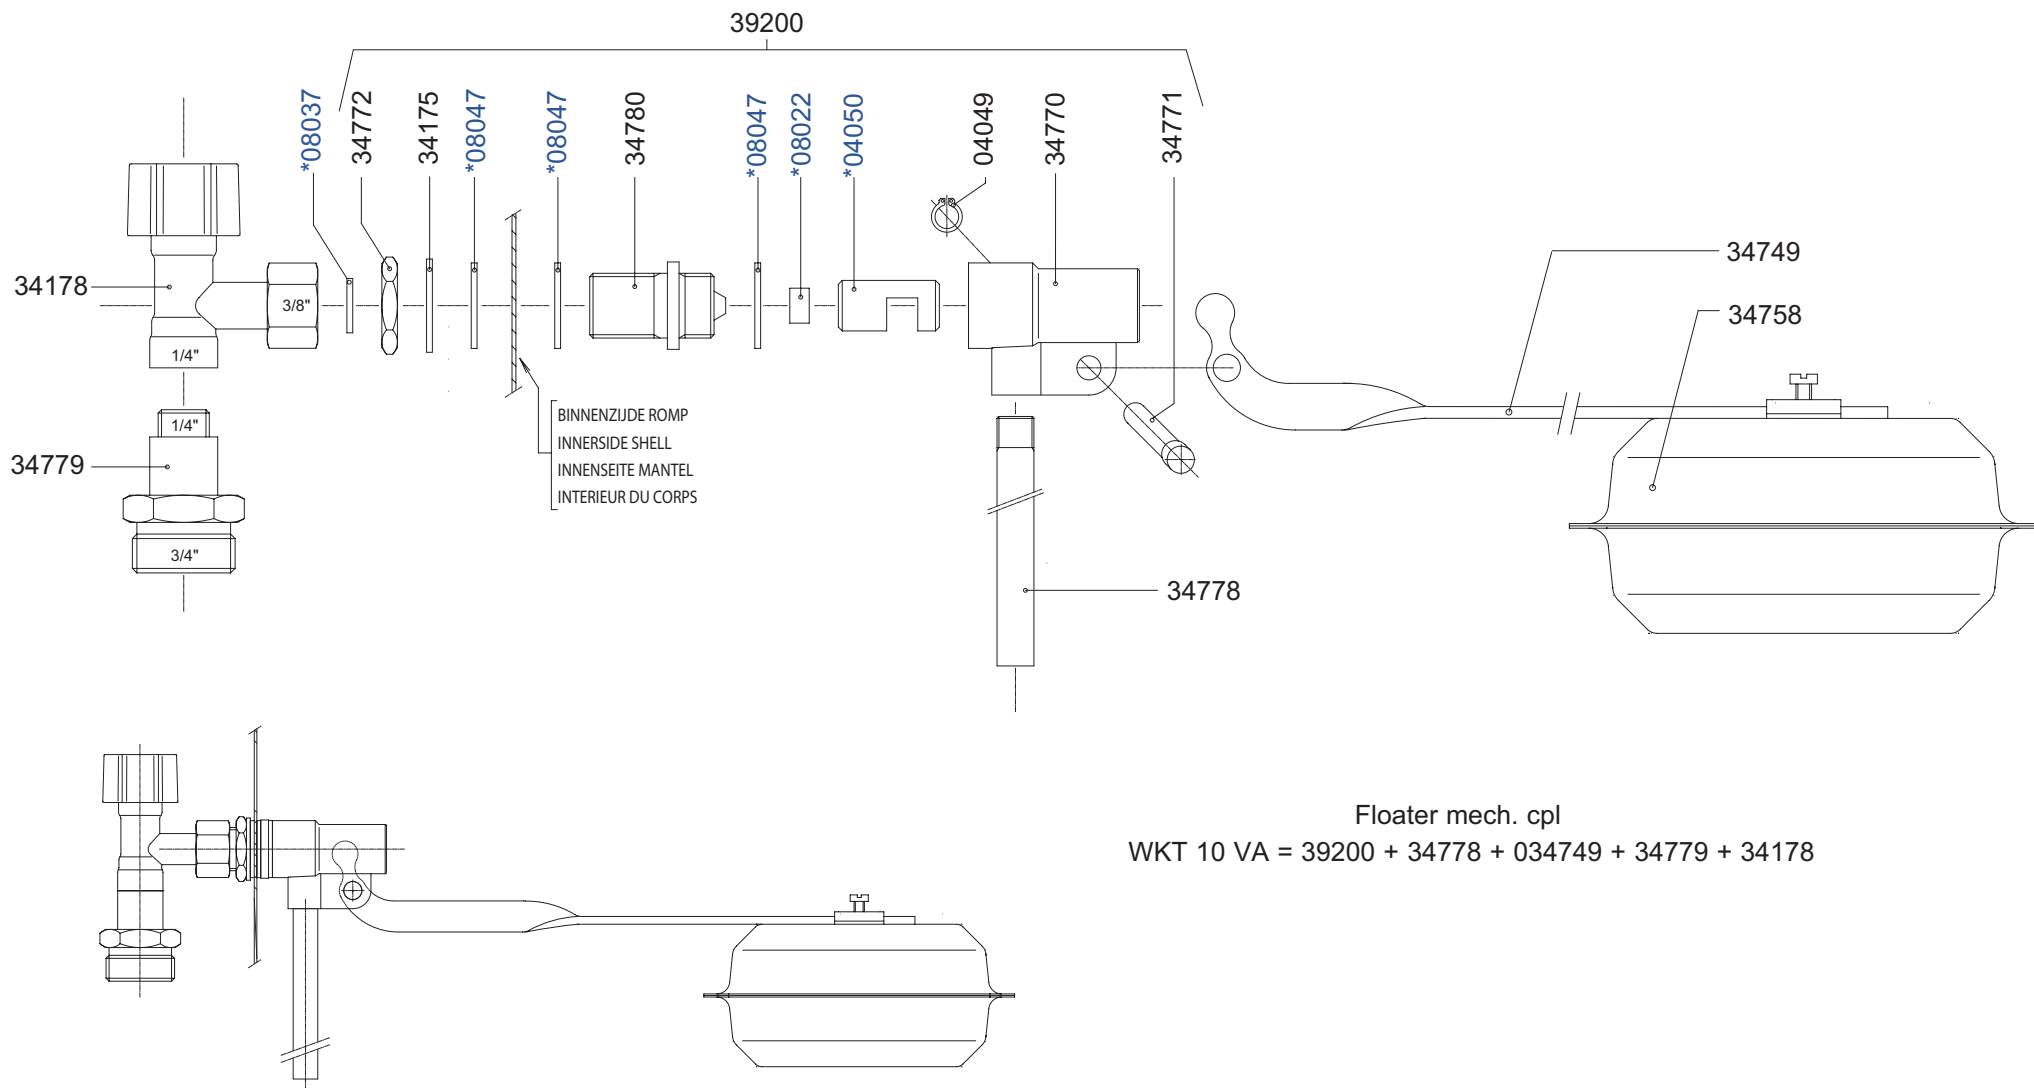

* Recommended Spare Part

Type : WKT 10 VA
 Artikel : 30027

From mach. nr. : 64893
 Date : 12-1983

Page : 1-2
 Rev. : 3.0

Drawer: MT
 Date : 15-03-2007

Rated voltage : 1N~220-240V 50-60Hz 3200W

Spare Parts Info

***** **Animo**® *****
Assen - Holland

www.animo.eu

Floater mech. cpl
WKT 10 VA = 39200 + 34778 + 034749 + 34779 + 34178

* Recommended Spare Part

Type : WKT 10 VA	From mach. nr. : 64893	Page : 2-2	Drawer: MT
Artikel : 30027	Date : 12-1983	Rev. : 3.0	Date : 15-03-2007
Rated voltage : 1N~ 220-240V 50-60Hz 3200W	Spare Parts Info	***** Animo ***** Assen - Holland	www.animo.eu