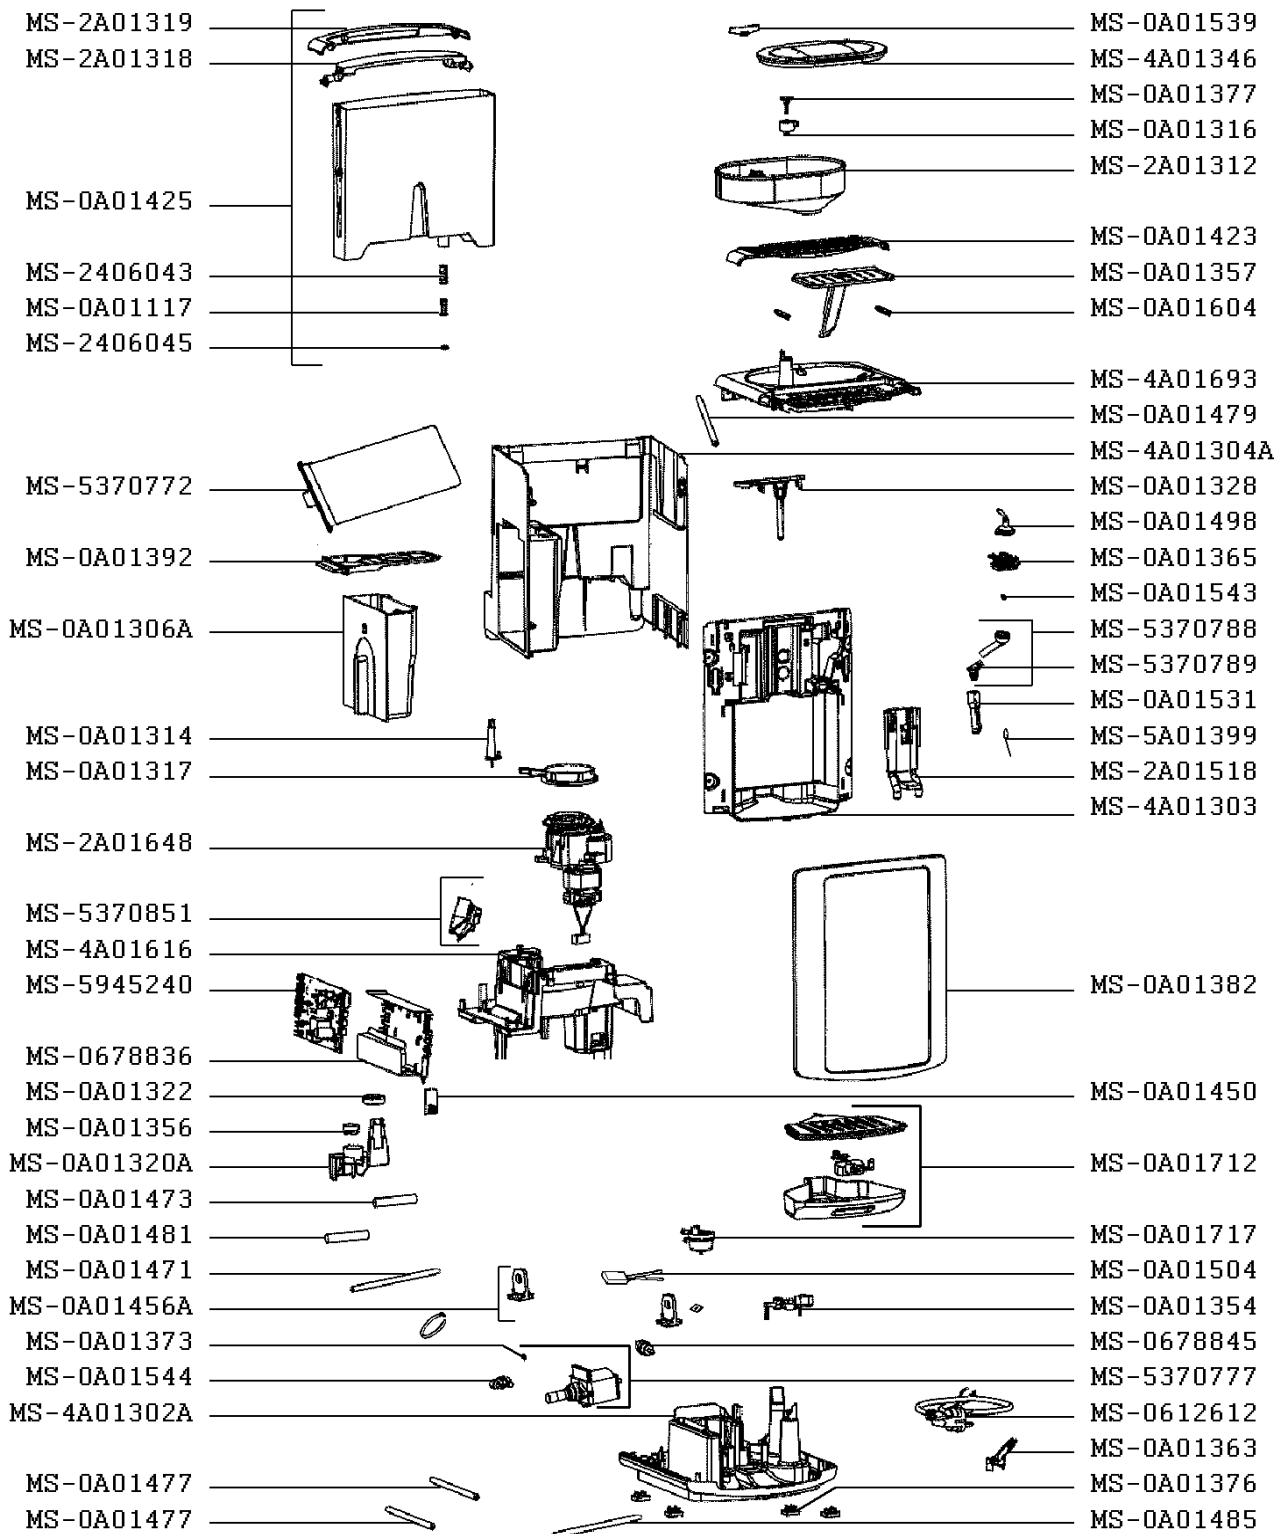

## XP7230FR/70G