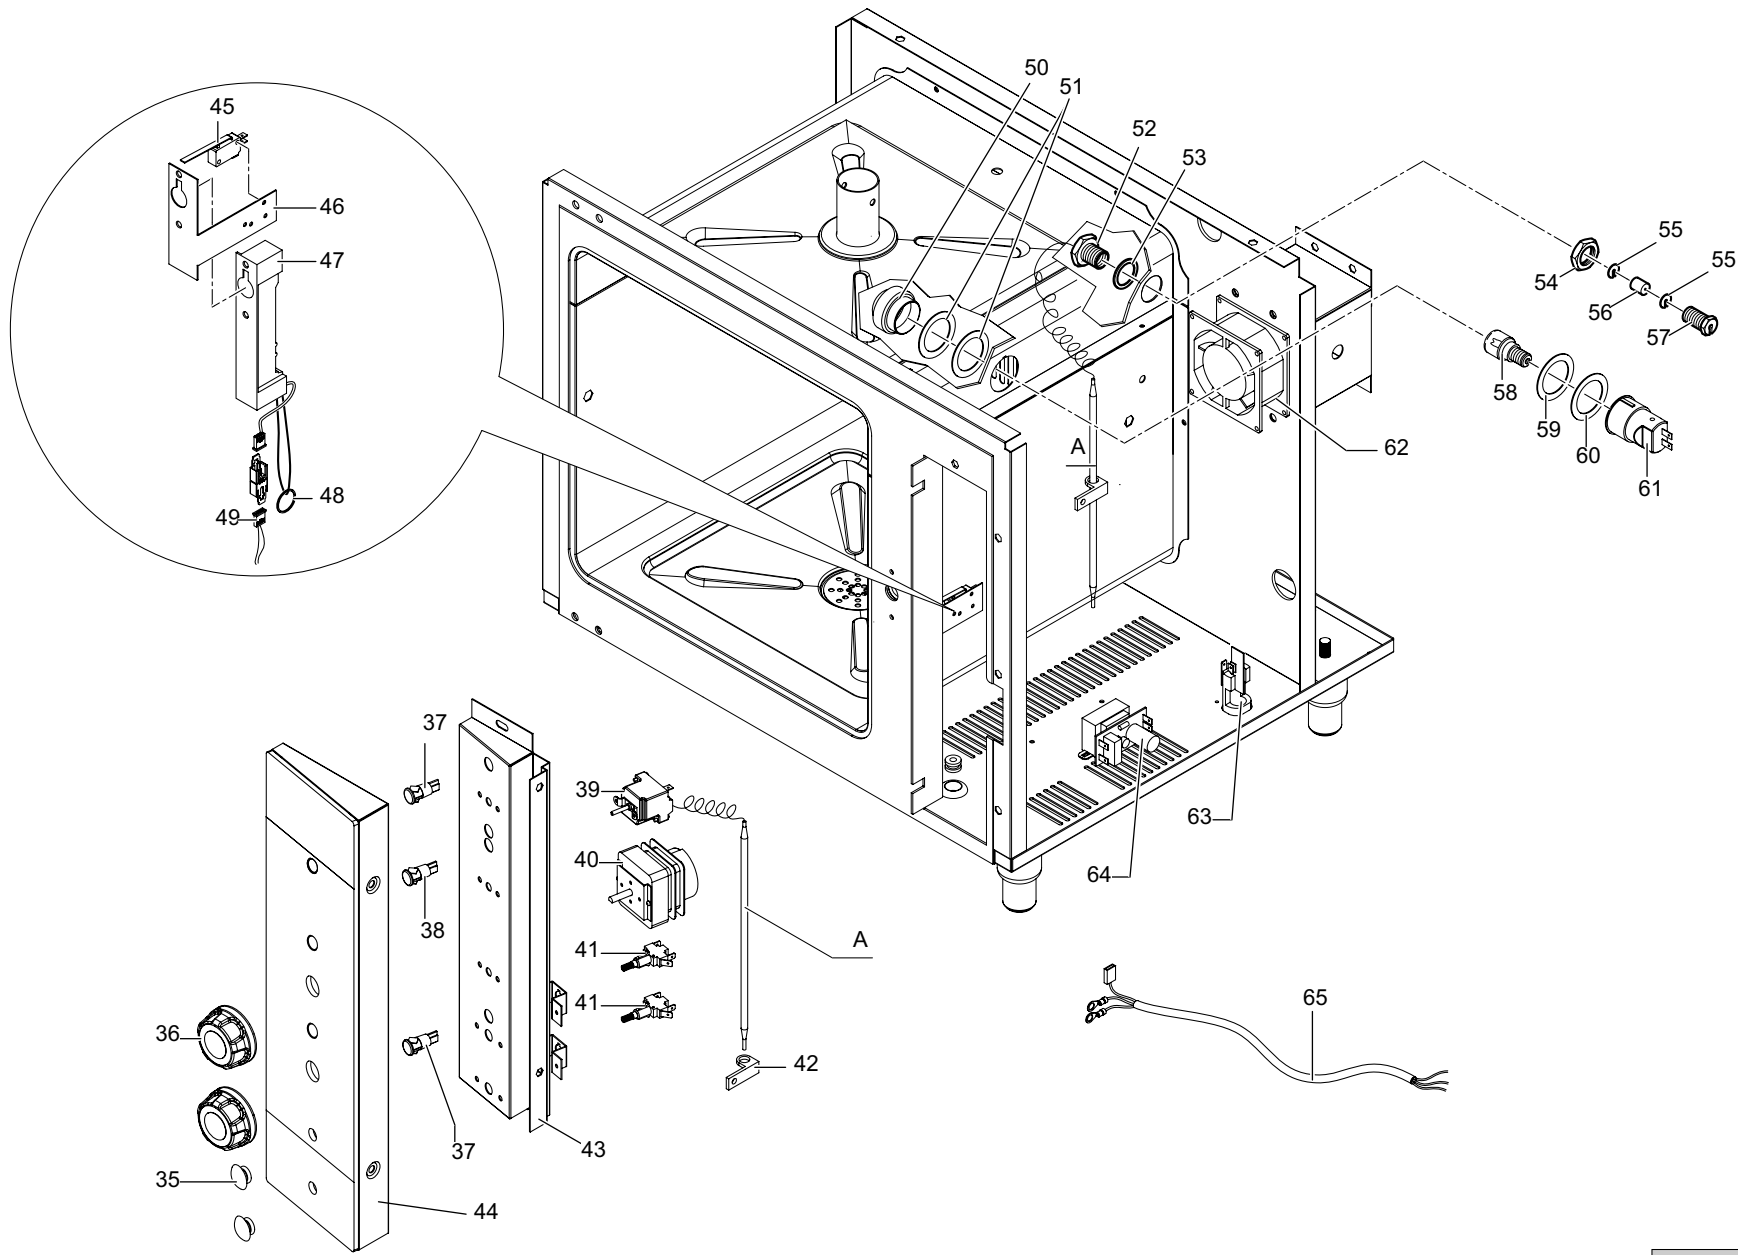

**PLANET**

FEC 023

TAV. 707-1

FEC 023

PLANET

TAV. 707-2

TAVOLA	POS.	CODICE	ITALIANO	FRANCESE	INGLESE	TEDESCO
FORNI TAV. 707	1	GRFOC00238	GRUPPO PORTA FORNO FEC023	GROUPE PORTE DU FOUR	UNIT OVEN DOOR	GRUPPE OFENTÜR
FORNI TAV. 707	2	PAFOC00727	MANTELLO SUPERIORE FEC023/1	COUVERCLE DE PROTECTION SUPERIEUR	PROTECTIVE HIGHER COVER	SCHUTZHULLE HOHER
FORNI TAV. 707	3	PAFOC00728	MANTELLO LATERALE DX FEC023/1	COUVERCLE DE PROTECTION LATERAL	PROTECTIVE LATERAL COVER	SCHUTZHULLE SEITLICHEN
FORNI TAV. 707	4	RTFOC00708	GRIGLIA F.FEC023 CROM.	GRILLE DU FOUR	OVEN GRATE	OFENROST
FORNI TAV. 707	5	RTFOC00634	AT.GRIGLIA LAT.F.FEC023	ATTAQUE LATÉRALE	LATERAL CONNECTION	SEITENANSCHLUSS
FORNI TAV. 707	6	RTFOC00707	GRIGLIA LAT.FEC023 CROM.	GRILLE LATERAL	LATERAL GRATE	ROST
FORNI TAV. 707	7	RTFOC00758	GUARNIZ.P.F.FEC023	GUARNITURE POUR PORTE	DOOR GASKET	TÜRDICHTUNG
FORNI TAV. 707	8	GAFOC00237	AS.CERN.INF.P.F.FEC023	CHARNIÈRE INFÉRIEUR PORTE DU FOUR	INGE PIN INFER.	TÜRANGEL UNTEN
FORNI TAV. 707	9	GAFOC00238	AS.CERN.SUP.P.F.FEC023	CHARNIÈRE SUPÉRIEURE	INGE PIN SUPER	TÜRANGEL OBEN
FORNI TAV. 707	10	RTFOC00756	CASSONE F.FEMD023/1	CAISSON	BODY	SCHUBLADE
FORNI TAV. 707	11	PAFOC00673	DISCO SCARICO COND.FEC023	DISQUE DÉCHARGÉ	DISK OUTLET	SCHEIBE AUSGANG
FORNI TAV. 707	12	RTFOC00640	ASTA AT.DISCO SCA.COND.FEC023	BARRE TRANSVERSAL	ROD TRANSVERS.	STAB
FORNI TAV. 707	13	RTCU700413	MANOP.ASTA SCAR.GBM47 I222/25	BOUTON	KNOB	DREHGRIF
FORNI TAV. 707	14	RTFOC00049	DADO FIS.BIC+RACC.FCV.	ECROU	NUT	MUTTER
FORNI TAV. 707	15	RTFOC00020	CALOTTA UMIDIF.FCV.	ECROU	NUT	MUTTER
FORNI TAV. 707	16	173195	RONDELLA OTTONE	RONDELLE	WASHER	SCHEIBE
FORNI TAV. 707	(17)	RTFOC00557	INIET.UMIDIF.FCV D.1.5	INJECTEUR HUMIDIFICATEUR	INJECTOR HUMIDIFIER	EINSPRITZER BEFEUCHTER
FORNI TAV. 707	18	RTFOC00639	TU.UMIDIFICATEORE FEC023	HUMIDIFICATEUR	HUMIDIFIER	BEFEUCHTER
FORNI TAV. 707	19	RTFOC00637	TU.AL.ACQ.UMIDIF.FEC023	TUBE HUMIDIFICATEUR	PIPE HUMIDIFIER	ROHR BEFEUCHTER
FORNI TAV. 707	(20)	RTFOC00022	E/VALVOLA FCV.1V.207038	SOUPAPE	ELECTRIC VALVE	ELEKTROVENTIL
FORNI TAV. 707	21	RTFOC00474	REGOLAT.E/VALV.FCV.MARRON/0,18 99199	REGULATEUR DE PORTÉE	FLOWREGULATOR	DURCHSTRÖMUNGSREGLER
FORNI TAV. 707	(22)	RTCU700451	R.FEC023/TE/SFR 2,2KW230 1GIK3L698001	RESISTANCE FOUR 2,2 KW 240 V	OVEN ELEMENT 2,2 KW 240 V	ELEKTR. WIDERSTAND 2,2 KW 240 V
FORNI TAV. 707	23					
FORNI TAV. 707	24	RTFOC00638	NEBULIZZATORE FEMD023	NÉBULISATEUR	DISTRIBUTOR	ZERSTÄUBER
FORNI TAV. 707	(25)	RTFOC00623	MOTORE+VENT.FEC023 VN120 H25	MOTEUR + VENTILATEUR	MOTOR + FAN	MOTOR + VENTILATOR
FORNI TAV. 707	26	PAFOC00671	POSTERIORE INOX FEC023	PANNEAU POSTERIEUR	BACK PANEL	HINTEN
FORNI TAV. 707	27	GAFOC00239	AS.CONV.CALORE FEC023	CONVOYER CHALEUR	HEAT CONVEYOR	WÄRMEFÖRDERER
FORNI TAV. 707	28	RTFOC00728	TAPPO C/FORO CASS.FEC023 IVA IRA 10L	BOUCHON	PLUG	GEWINDEPROPFEN
FORNI TAV. 707	29	PAFOC00660	BASAMENTO FEC023	ENSEMBLE SOCLE F.	BOTTOM	GRUPPE OFEN-UNTERGESTELL
FORNI TAV. 707	30	GAFOC00251	AS.CASSETTO FEC023		UNIT OVEN DOOR	GRUPPE OFENTÜR
FORNI TAV. 707	31	RTFOC00629	PIEDINO+TAPPO FEC023/70	PIED	FOOT	FUSS
FORNI TAV. 707	32	RTBF800135	PASSACAVO GOMMA DA15/22/10	CHAUMARD	CHOCK	KABELDURCHGANG
FORNI TAV. 707	33	PAFOC00668	GUIDA CASSETTO FEC023	DIAPO PLATEAU	TRAY SLIDE	GUIDE DRAWER
FORNI TAV. 707	34	PAFOC00664	CONV.ARIA FEC023	CONVOYEUR AIR	AIR CONVEYOR	LUFTFÖRDERER
FORNI TAV. 707	35	RTFOC00641	TASTO C/PULSANTE FEC023	PROTECTION DU POUSSOIR	PUSH-BUTTON PROTECTION	DRUCKKNOPF SCHUTZ
FORNI TAV. 707	36	170955	MANOP.COM.FCV/3 MBM NEW - RAL7031/20	BOUTON	KNOB	DREHGRIF
FORNI TAV. 707	(37)	RTCU900489	LAMP.SP.VERDE/250V/FEC023	LAMPE TEMOIN VERTE	GREEN WARNING LAMP	GRÜNE KONTROLLEUCHE
FORNI TAV. 707	(38)	RTCU900488	LAMP.SP.GIALLA/250V/FEC023	LAMPE TEMOIN JAUNE	YELLOW WARNING LAMP	GELBE KONTROLLEUCHE
FORNI TAV. 707	(39)	RTFOC00646	T.E.FEC023 T285°C 5519052896	THERMOSTAT DU FOUR	OVEN THERMOSTAT	OFEN THERMOSTAT
FORNI TAV. 707	(40)	RTFOC00568	TIMER FGC065/1 CR-5-025 50HZ	TIMER	TIMER	TIMER
FORNI TAV. 707	(41)	RTFOC00645	PULSANTE UNIPOL.FEC023 E2 515	BOUTON	PUSH BUTTON	DRUCKKNOPF
FORNI TAV. 707	42	171780	SUPP.BULBO TERMOSTATO CAMERA	SUP.BULBE THERM.	SAFETY THERMOSTAT PROBE HOLDER	HALTER THERMOSTATKUGEL OFEN
FORNI TAV. 707	43	PAFOC00669	SUPPORTO COMANDI	CONTROLE DE SOUTIEN	CONTROL SUPPORT	BEGLEITUNG DER KONTROLLEN
FORNI TAV. 707	44	GRFOC00269	GRUPPO CRUSCOTTO	PANNEAU DE CONTRÔLE	CONTROL PANEL	STIRNBRETT
FORNI TAV. 707	45	RTBF900277	MICROINT.EF46/FE1515 NAAH71535 F	MICRO-INTERRUPTEUR	MICROSWITCH	MIKROSCHALTER
FORNI TAV. 707	46	PAFOC00674	SUP.SERRATURA P.F.FEC023	SUPPORT SERRURE	LOCK SUPPORT	HALTERUNG SCHLOSS
FORNI TAV. 707	(47)	RTFOC00648	SERRATURA F.FEC023 8440020013	SERRURE	LOCK	SCHLOSS
FORNI TAV. 707	48	166283	ANELLO APERTURA SICUREZZA D.20 FEMD023	ANNEAU	RING	RING
FORNI TAV. 707	49	RTFOC00677	SPINA 1,3M FEC023 8440020030	GOUJON 1,3M	DOWEL 1,3M	DUBEL 1,3M
FORNI TAV. 707	50	RTFOC00654	VETRO P/LAMP.FEC023 H003	VERRE DU PORTELAMPE	GLASS P/LAMP	GLAS P/LAMPE
FORNI TAV. 707	51	RTFOC00656	GUARNIZIONE P/LAMPADA	GARNITURE DU PORTELAMPE	GASKET P/LAMP	DICHTUNG P/LAMPE
FORNI TAV. 707	52	RTFOC00484	C/DADO FIS.T.L.FCV 270211	C/ECROU	C/NUT	C/MUTTER
FORNI TAV. 707	53	RTFOC00485	GUARNIZ.FIS.T.L.FCV 631005	GARNITURE	GASKET	DICHTUNG
FORNI TAV. 707	54	RTFOC00486	DADO FIS.T.L.FCV 0000615086	ECROU	NUT	MUTTER
FORNI TAV. 707	55	PAFOC00711	DISCO PREMISTOPPA TERM.EGO	DISQUE EFFECTIFS BOX	STAFFING DISK BOX	SCHEIBE STAFFING BOX
FORNI TAV. 707	56	RTFOC00751	GUARN.PREMISTOPPA 00.00624.043	GARNITURE EFFECTIFS BOX	STAFFING GASKET BOX	DICHTUNG STAFFING BOX
FORNI TAV. 707	57	RTFOC00752	PREMISTOPPA M10	EFFECTIFS BOX	STAFFING BOX M10	STAFFING BOX