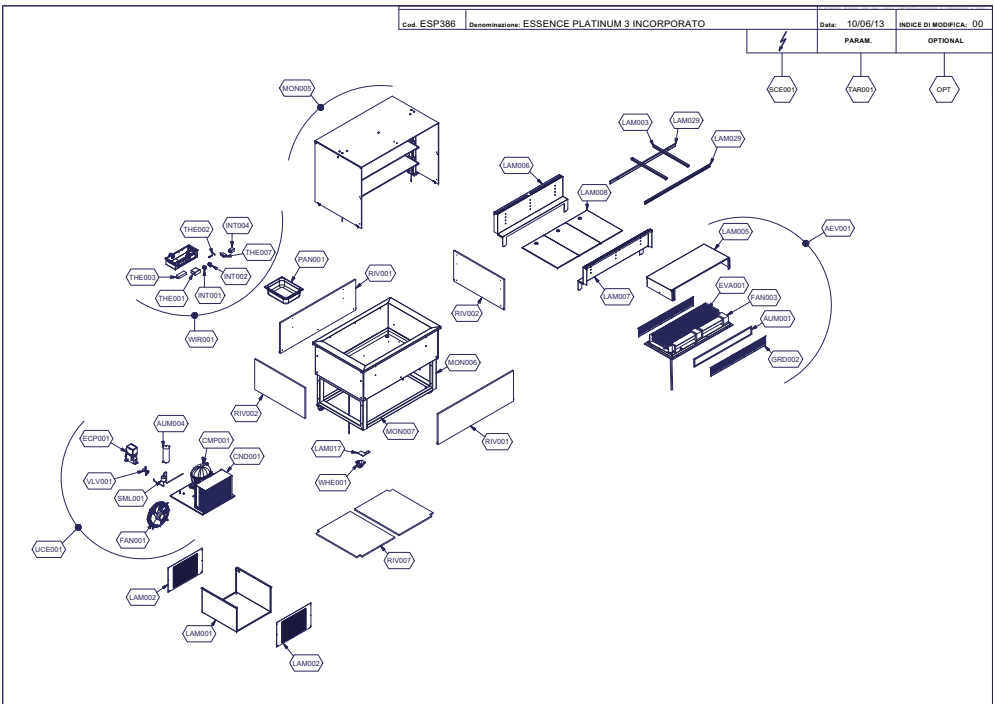

Kühlung Büffet-Element

Artikel-Nr. 651122 (9BESS3FIVWA92 / ES-PLAT3W+RIPINFW3 ohne
Entnahmeklappen)

Explosionszeichnung / Ersatzteile

Bitte bei Ersatzteilbestellung immer Artikelnummer und Seriennummer
mit angeben!

Code	Description	Notes
9BESS3FIVWA92E	EXPLODED VIEW 1	
9BESS3FIVWA92E	EXPLODED VIEW 2	
73688952	FULL EVAPORATOR KIT	5
74837151	FAN PROTECTION FILTER	2
74700708	LIQUID RECEIVER	2
74865634	COMPRESSOR	4
74837117	CONDENSER	5
73669672	DOOR KIT	
74867018	COMPRESSOR ELECTRICAL PARTS	2
74839122	EVAPORATOR	5
74845180	FAN	2
74845038	TANGENTIAL FAN	2
74776568	SIDE GLASS	
74776532	CURVED TOP GLASS	
74776642	GLASS TOP MIDDLE SHELF	
74776632	BOTTOM GLASS MIDDLE SHELF	
74776662	AIR-CONVEYOR PER DOOR LATERALE	
74776533	DEFLETTORE	
74847181	EVAPORATOR GRID	
74742008	MAIN ON/OFF SWITCH	2
74742017	LIGHT ON/OFF SWITCH	2
75956088	POWER RELAY	2
72539780	CONDENSING UNIT SUPPORT	
72539782	CONDENSING UNIT GRID	
72556044	PAN SUPPORT	
72539391	EVAPORATOR COVERING	
72538682	EVAPORATOR FRONT AIR-CONVEYOR	
72538672	EVAPORATOR REAR AIR-CONVEYOR	
74707262	WELL TRAY	
72557114	GLASS SUPPORT	
72538730	TOP RIGHT SUPPORT	
72538732	TOP LEFT SUPPORT	
72538734	BOTTOM RIGHT SUPPORT	
72538736	BOTTOM LEFT SUPPORT	