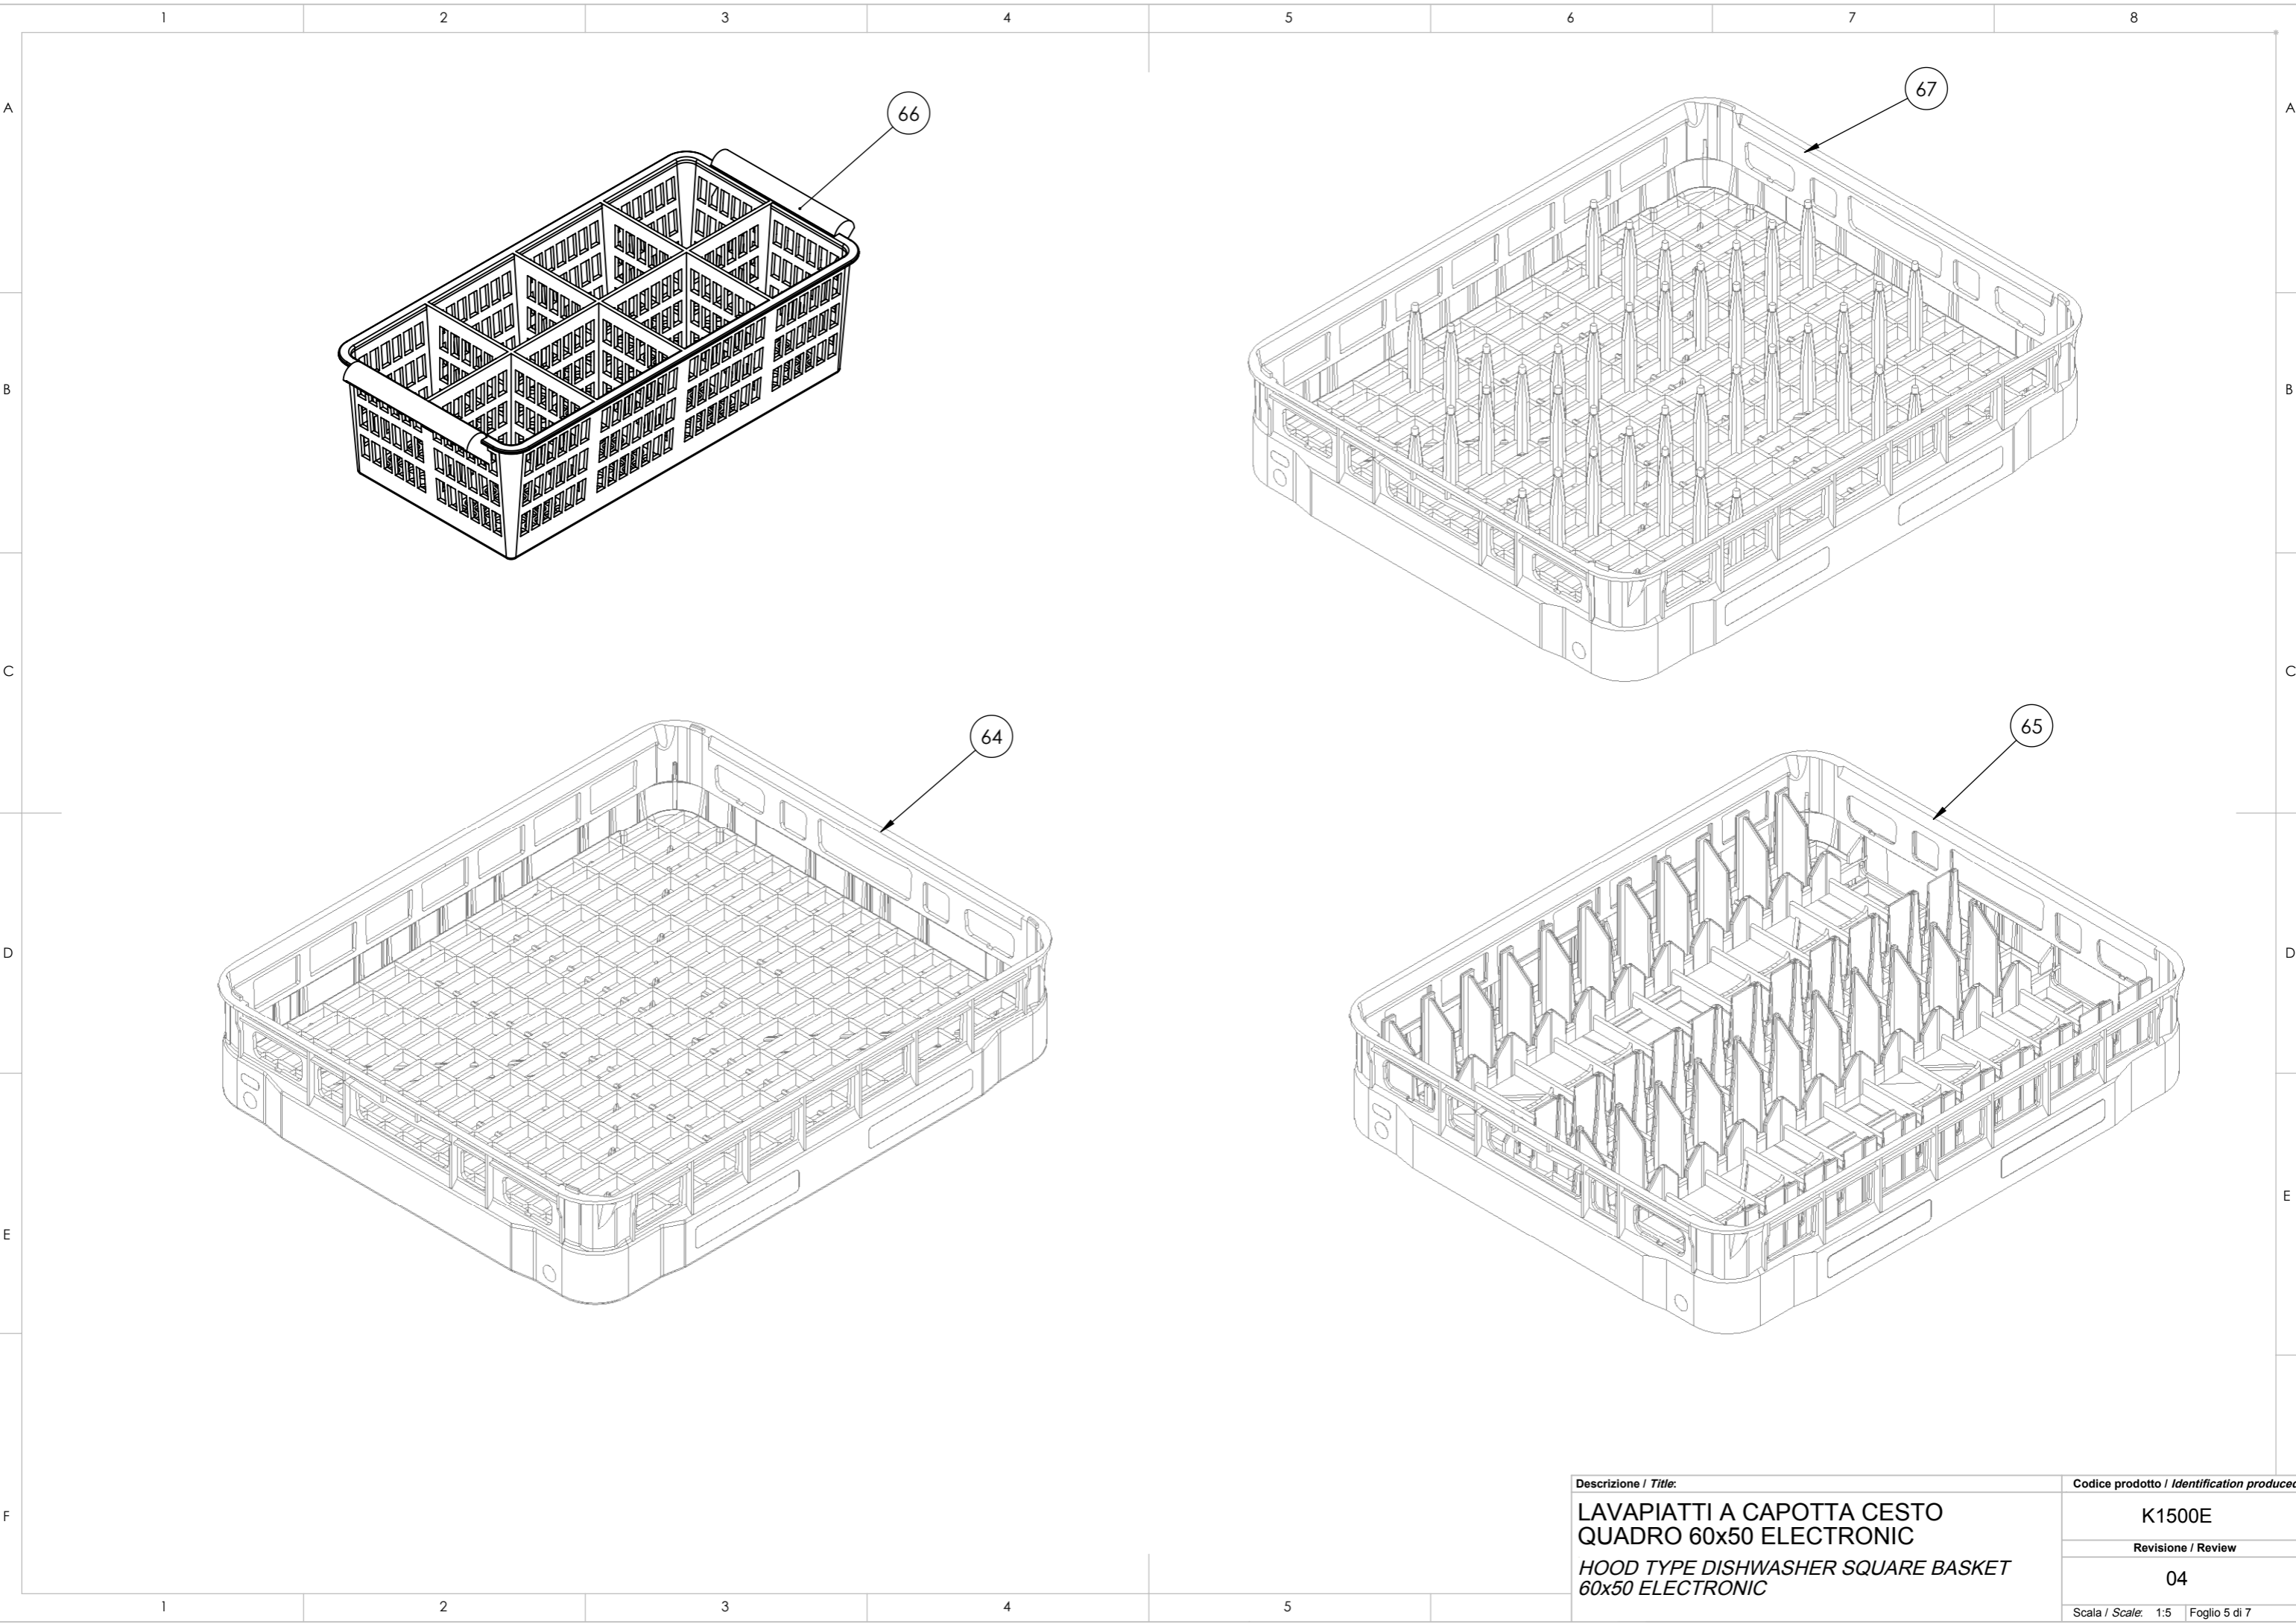

Descrizione / Title:	Codice prodotto / Identification produced
LAVAPIATTI A CAPOTTA CESTO QUADRO 60x50 ELECTRONIC	K1500E
HOOD TYPE DISHWASHER SQUARE BASKET 60x50 ELECTRONIC	Revisione / Review
	04
	Scala / Scale: 1:10 Foglio 1 di 7

Descrizione / Title:

LAVAPIATTI A CAPOTTA CESTO  
 QUADRO 60x50 ELECTRONIC  
 HOOD TYPE DISHWASHER SQUARE BASKET  
 60x50 ELECTRONIC

Codice prodotto / Identification produced

K1500E

Revisione / Review

04

Scala / Scale: 1:5 Foglio 2 di 7

Descrizione / Title:	Codice prodotto / Identification produced
LAVAPIATTI A CAPOTTA CESTO QUADRO 60x50 ELECTRONIC	K1500E
Revisione / Review	04
Scala / Scale: 1:5	Foglio 3 di 7

DETTAGLIO A  
SCALA 1:3

Descrizione / Title:	Codice prodotto / Identification produced
LAVAPIATTI A CAPOTTA CESTO QUADRO 60x50 ELECTRONIC	K1500E
HOOD TYPE DISHWASHER SQUARE BASKET 60x50 ELECTRONIC	Revisione / Review
	04
	Scala / Scale: 1:10 Foglio 4 di 7

Descrizione / Title:	Codice prodotto / Identification produced
LAVAPIATTI A CAPOTTA CESTO QUADRO 60x50 ELECTRONIC	K1500E
	Revisione / Review
HOOD TYPE DISHWASHER SQUARE BASKET 60x50 ELECTRONIC	04
	Scala / Scale: 1:5 Foglio 5 di 7