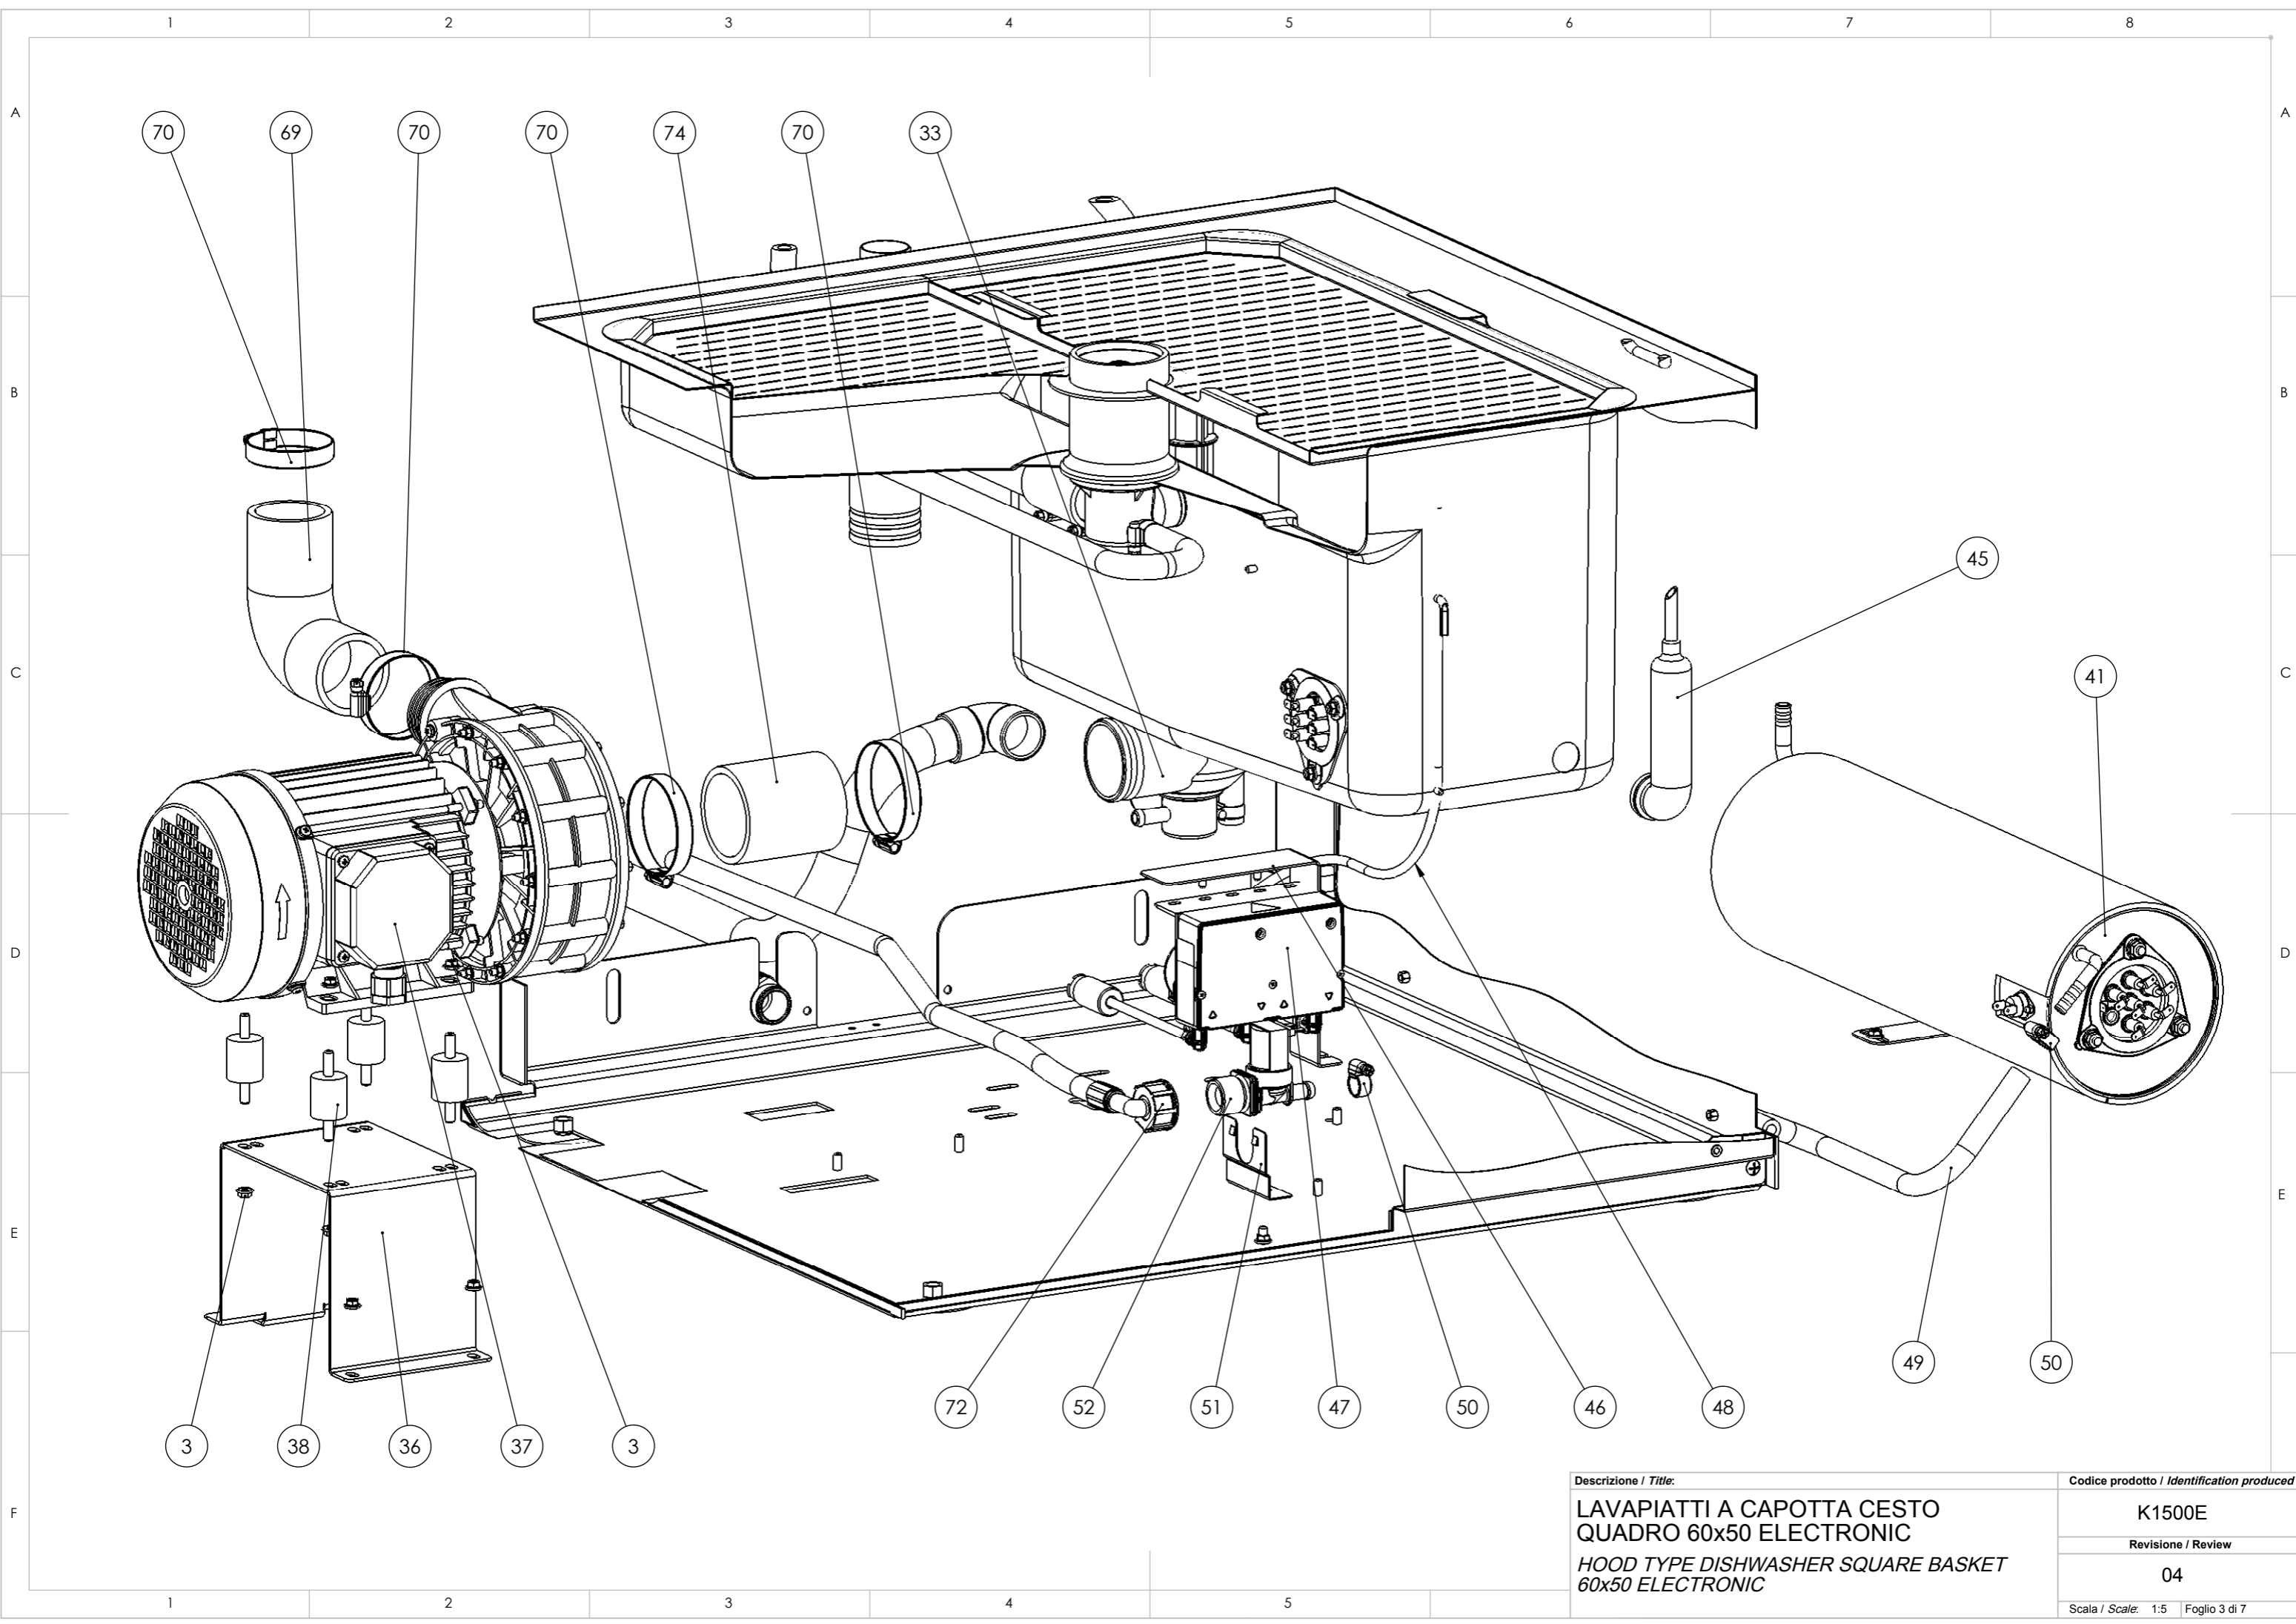

Descrizione / Title:	Codice prodotto / Identification produced
LAVAPIATTI A CAPOTTA CESTO QUADRO 60x50 ELECTRONIC	K1500E
HOOD TYPE DISHWASHER SQUARE BASKET 60x50 ELECTRONIC	Revisione / Review
	04
	Scala / Scale: 1:10 Foglio 1 di 7

Descrizione / Title:

LAVAPIATTI A CAPOTTA CESTO  
 QUADRO 60x50 ELECTRONIC  
 HOOD TYPE DISHWASHER SQUARE BASKET  
 60x50 ELECTRONIC

Codice prodotto / Identification produced

K1500E

Revisione / Review

04

Scala / Scale: 1:5 Foglio 2 di 7

Descrizione / Title:	Codice prodotto / Identification produced
LAVAPIATTI A CAPOTTA CESTO QUADRO 60x50 ELECTRONIC	K1500E
Revisione / Review	04
Scala / Scale: 1:5	Foglio 3 di 7

DETTAGLIO A  
SCALA 1:3

Descrizione / Title:	Codice prodotto / Identification produced
LAVAPIATTI A CAPOTTA CESTO QUADRO 60x50 ELECTRONIC	K1500E
HOOD TYPE DISHWASHER SQUARE BASKET 60x50 ELECTRONIC	Revisione / Review
	04
	Scala / Scale: 1:10 Foglio 4 di 7

Descrizione / Title:	Codice prodotto / Identification produced
LAVAPIATTI A CAPOTTA CESTO QUADRO 60x50 ELECTRONIC	K1500E
	Revisione / Review
HOOD TYPE DISHWASHER SQUARE BASKET 60x50 ELECTRONIC	04
	Scala / Scale: 1:5 Foglio 5 di 7