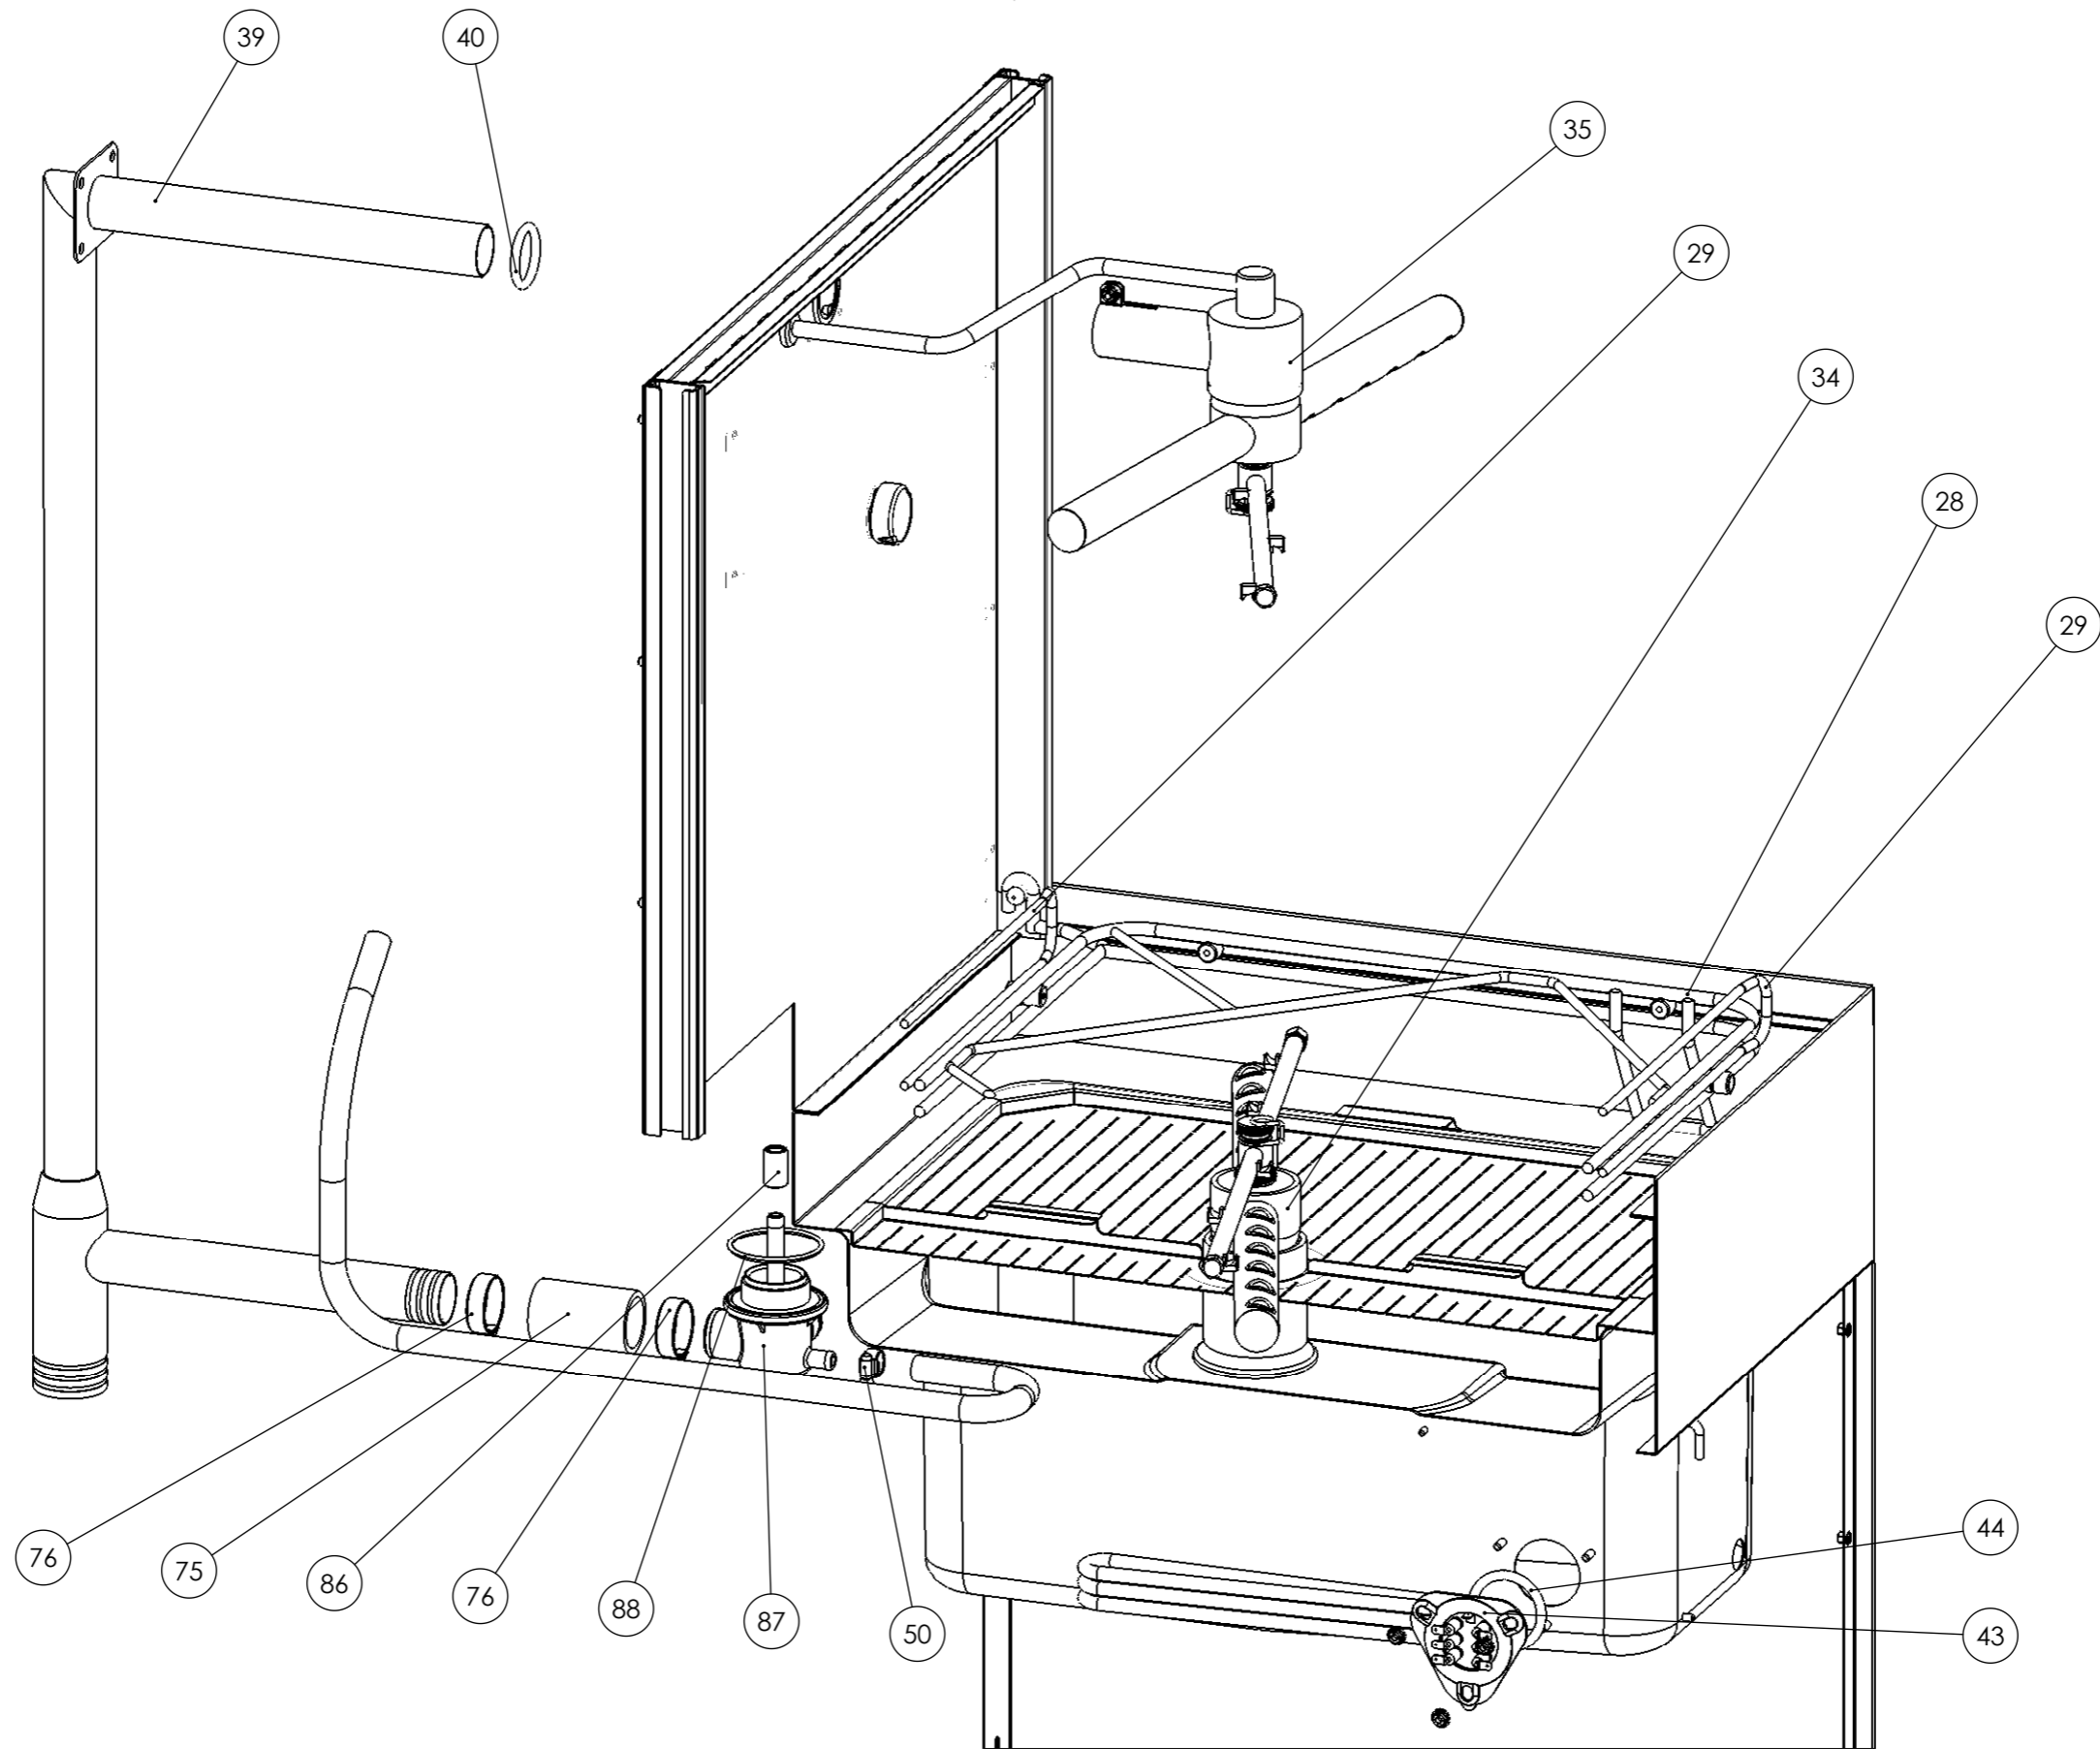

Descrizione / Title:	Codice prodotto / Identification produced
LAVAPIATTI A CAPOTTA CESTO QUADRO 60x50 ELECTRONIC	K1500E
HOOD TYPE DISHWASHER SQUARE BASKET 60x50 ELECTRONIC	Revisione / Review
	04
	Scala / Scale: 1:10 Foglio 1 di 7

Descrizione / Title:

LAVAPIATTI A CAPOTTA CESTO  
 QUADRO 60x50 ELECTRONIC  
 HOOD TYPE DISHWASHER SQUARE BASKET  
 60x50 ELECTRONIC

Codice prodotto / Identification produced

K1500E

Revisione / Review

04

Scala / Scale: 1:5 Foglio 2 di 7

Descrizione / Title:	Codice prodotto / Identification produced
LAVAPIATTI A CAPOTTA CESTO QUADRO 60x50 ELECTRONIC	K1500E
Revisione / Review	04
Scala / Scale: 1:5	Foglio 3 di 7

DETTAGLIO A  
SCALA 1:3

Descrizione / Title:	Codice prodotto / Identification produced
LAVAPIATTI A CAPOTTA CESTO QUADRO 60x50 ELECTRONIC	K1500E
HOOD TYPE DISHWASHER SQUARE BASKET 60x50 ELECTRONIC	Revisione / Review
	04
	Scala / Scale: 1:10 Foglio 4 di 7

Descrizione / Title:	Codice prodotto / Identification produced
LAVAPIATTI A CAPOTTA CESTO QUADRO 60x50 ELECTRONIC	K1500E
	Revisione / Review
HOOD TYPE DISHWASHER SQUARE BASKET 60x50 ELECTRONIC	04
	Scala / Scale: 1:5 Foglio 5 di 7