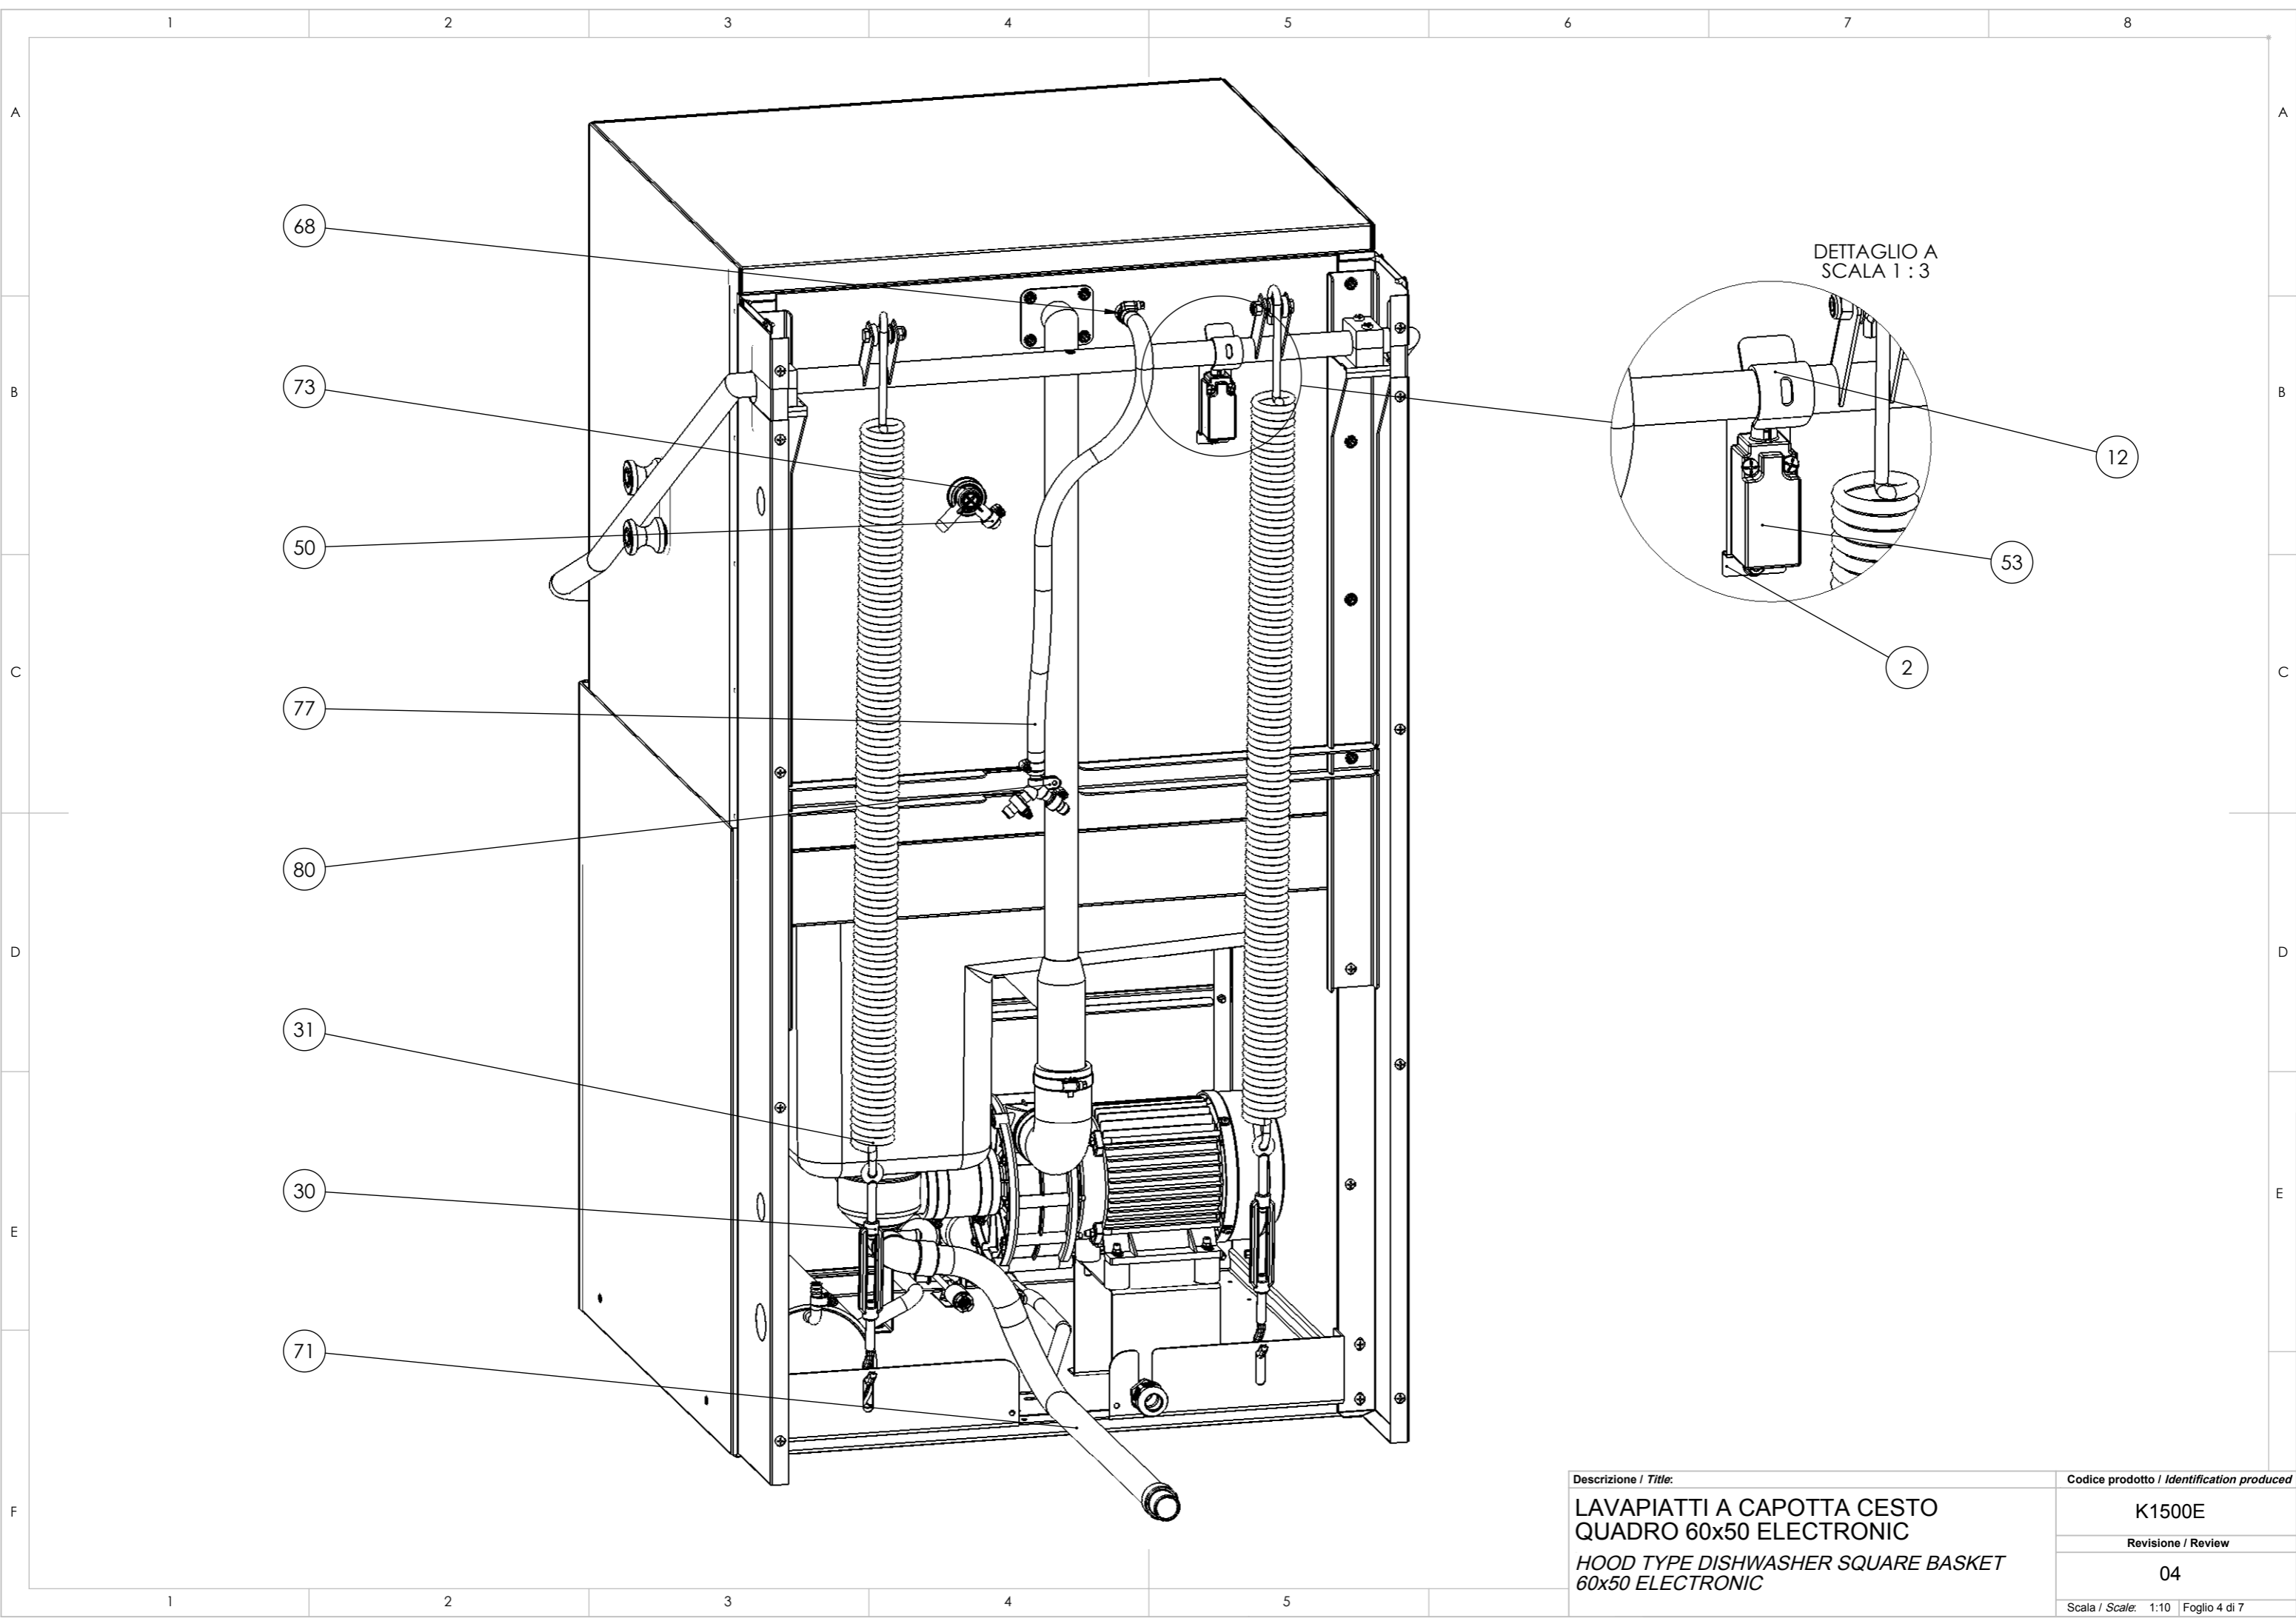

Descrizione / Title:	Codice prodotto / Identification produced
LAVAPIATTI A CAPOTTA CESTO QUADRO 60x50 ELECTRONIC	K1500E
HOOD TYPE DISHWASHER SQUARE BASKET 60x50 ELECTRONIC	Revisione / Review
	04
	Scala / Scale: 1:10 Foglio 1 di 7

Descrizione / Title:

LAVAPIATTI A CAPOTTA CESTO  
 QUADRO 60x50 ELECTRONIC  
 HOOD TYPE DISHWASHER SQUARE BASKET  
 60x50 ELECTRONIC

Codice prodotto / Identification produced

K1500E

Revisione / Review

04

Scala / Scale: 1:5 Foglio 2 di 7

Descrizione / Title:	Codice prodotto / Identification produced
LAVAPIATTI A CAPOTTA CESTO QUADRO 60x50 ELECTRONIC	K1500E
Revisione / Review	04
Scala / Scale: 1:5	Foglio 3 di 7

DETTAGLIO A  
SCALA 1:3

Descrizione / Title:	Codice prodotto / Identification produced
LAVAPIATTI A CAPOTTA CESTO QUADRO 60x50 ELECTRONIC	K1500E
HOOD TYPE DISHWASHER SQUARE BASKET 60x50 ELECTRONIC	Revisione / Review
	04
	Scala / Scale: 1:10 Foglio 4 di 7

Descrizione / Title:	Codice prodotto / Identification produced
LAVAPIATTI A CAPOTTA CESTO QUADRO 60x50 ELECTRONIC	K1500E
	Revisione / Review
HOOD TYPE DISHWASHER SQUARE BASKET 60x50 ELECTRONIC	04
	Scala / Scale: 1:5 Foglio 5 di 7