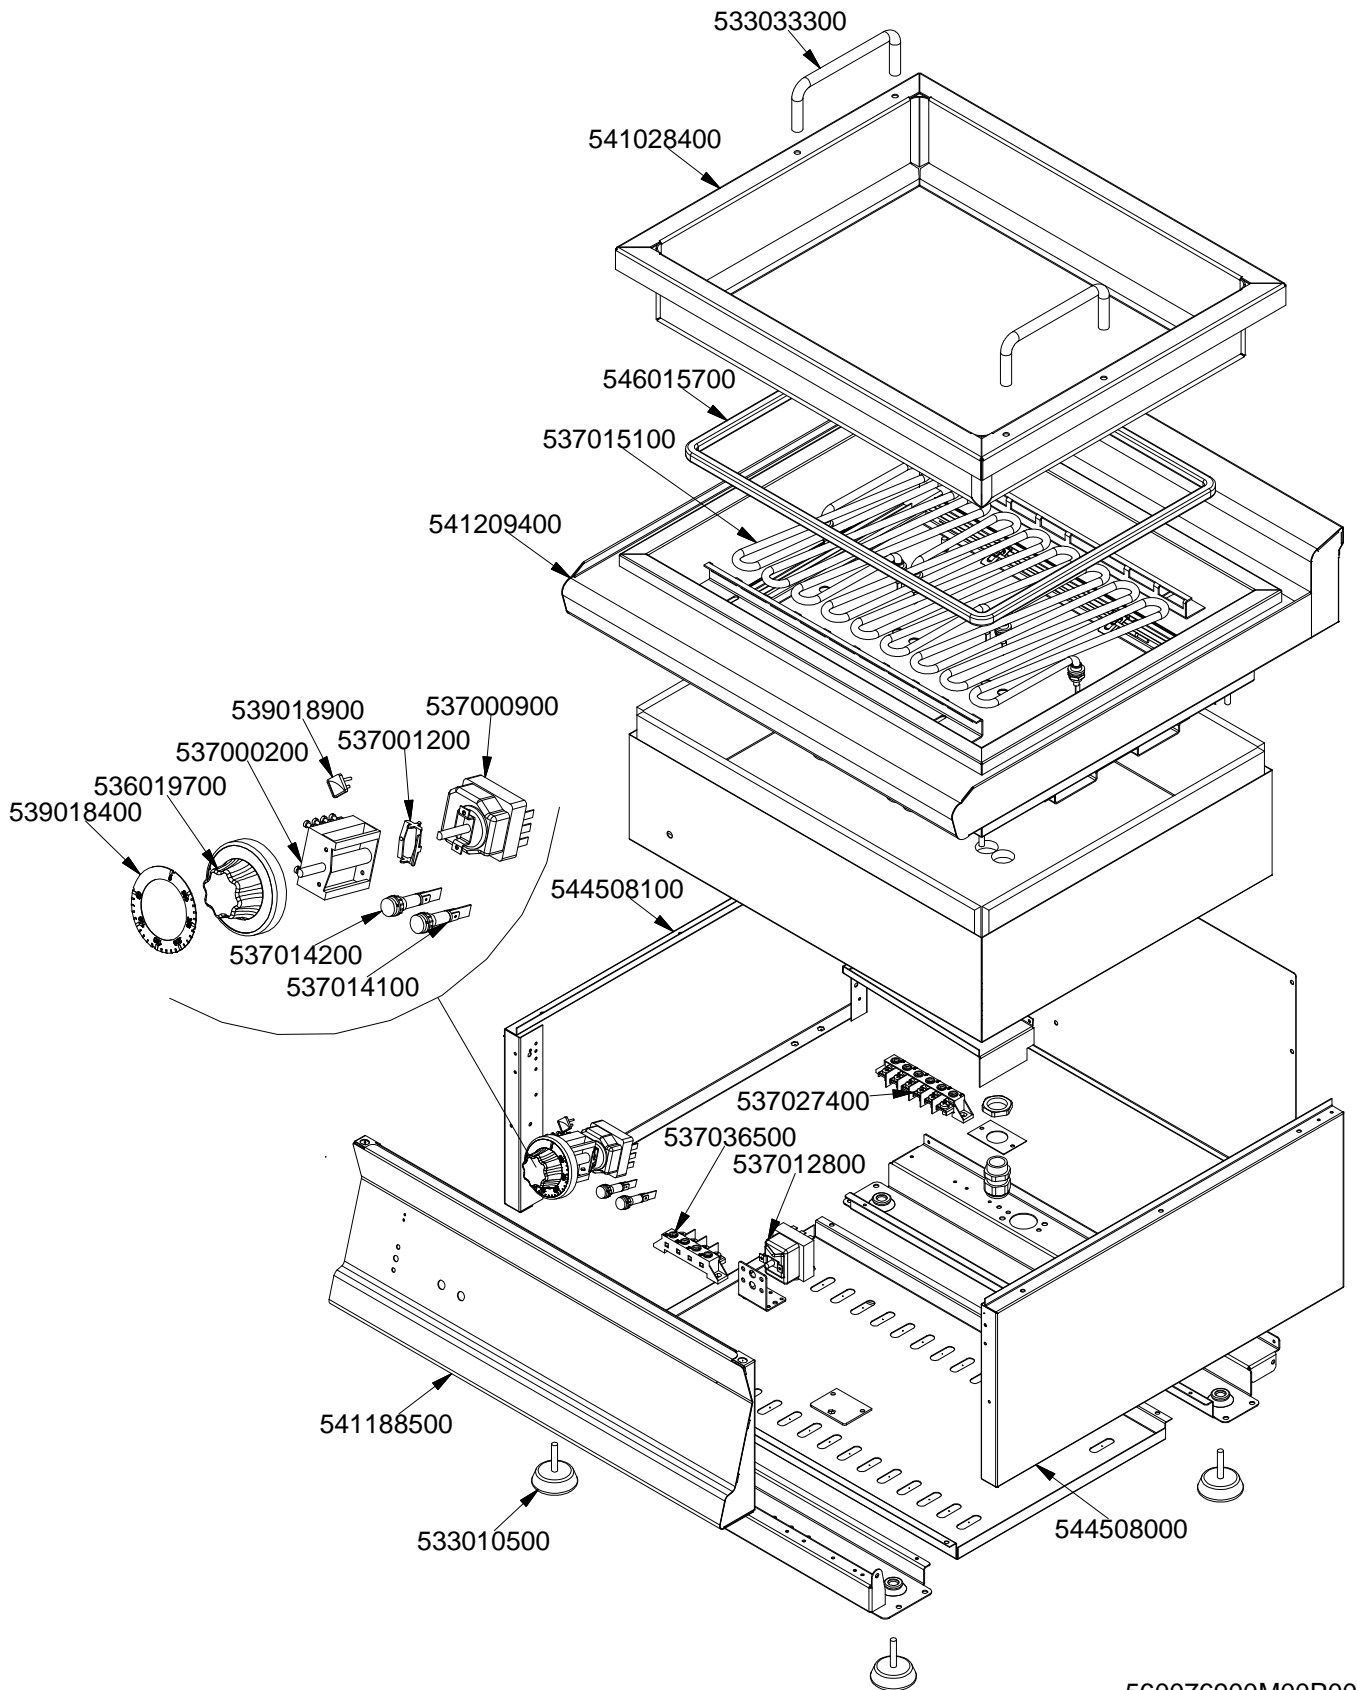

**MAGICLOTUS 60**  
ELETTRICO / ELECTRIC / ELEKTRO / ELECTRIQUE

**BRT-66ET**

560076900M00P00

Page	Pos	Code	Description
001		533033300	TANK HANDLE BR-62
001		541028400	TANK BR-62
001		546015700	SQUARE BRAID 12*12*L1600 FC.
001		537015100	HEATING ELEMENT 2000W 230V BR
001		541209400	
001		537000900	THERMOSTAT 50-320°C THREEPHASE
001		537001200	FIXING BRACKET FOR THERMOSTAT/COMM.
001		539018900	INDEX FOR KNOB
001		537000200	COMMUTATOR 1 POS. 3PHASE S.49 16A
001		536019700	BLACK KNOB §70 PIN §6*5
001		539018400	ADHESIVE GRADUATED DISC FOR KNOB
001		544508100	
001		537014200	GREEN WARNING LIGHT 250V
001		537014100	WHITE WARNING LIGHT 250V
001		537027400	TERMINAL BLOCK THREEPHASE 40A
001		537036500	TERMINAL BLOCK 4POLES 40A SCREW-SCR
001		537012800	SAFETY THERMOSTAT 420°C THREEPHASE
001		541188500	CONTROL PANEL 607090 BRT-66E
001		533010500	LEG M10*25 D.40
001		544508000	