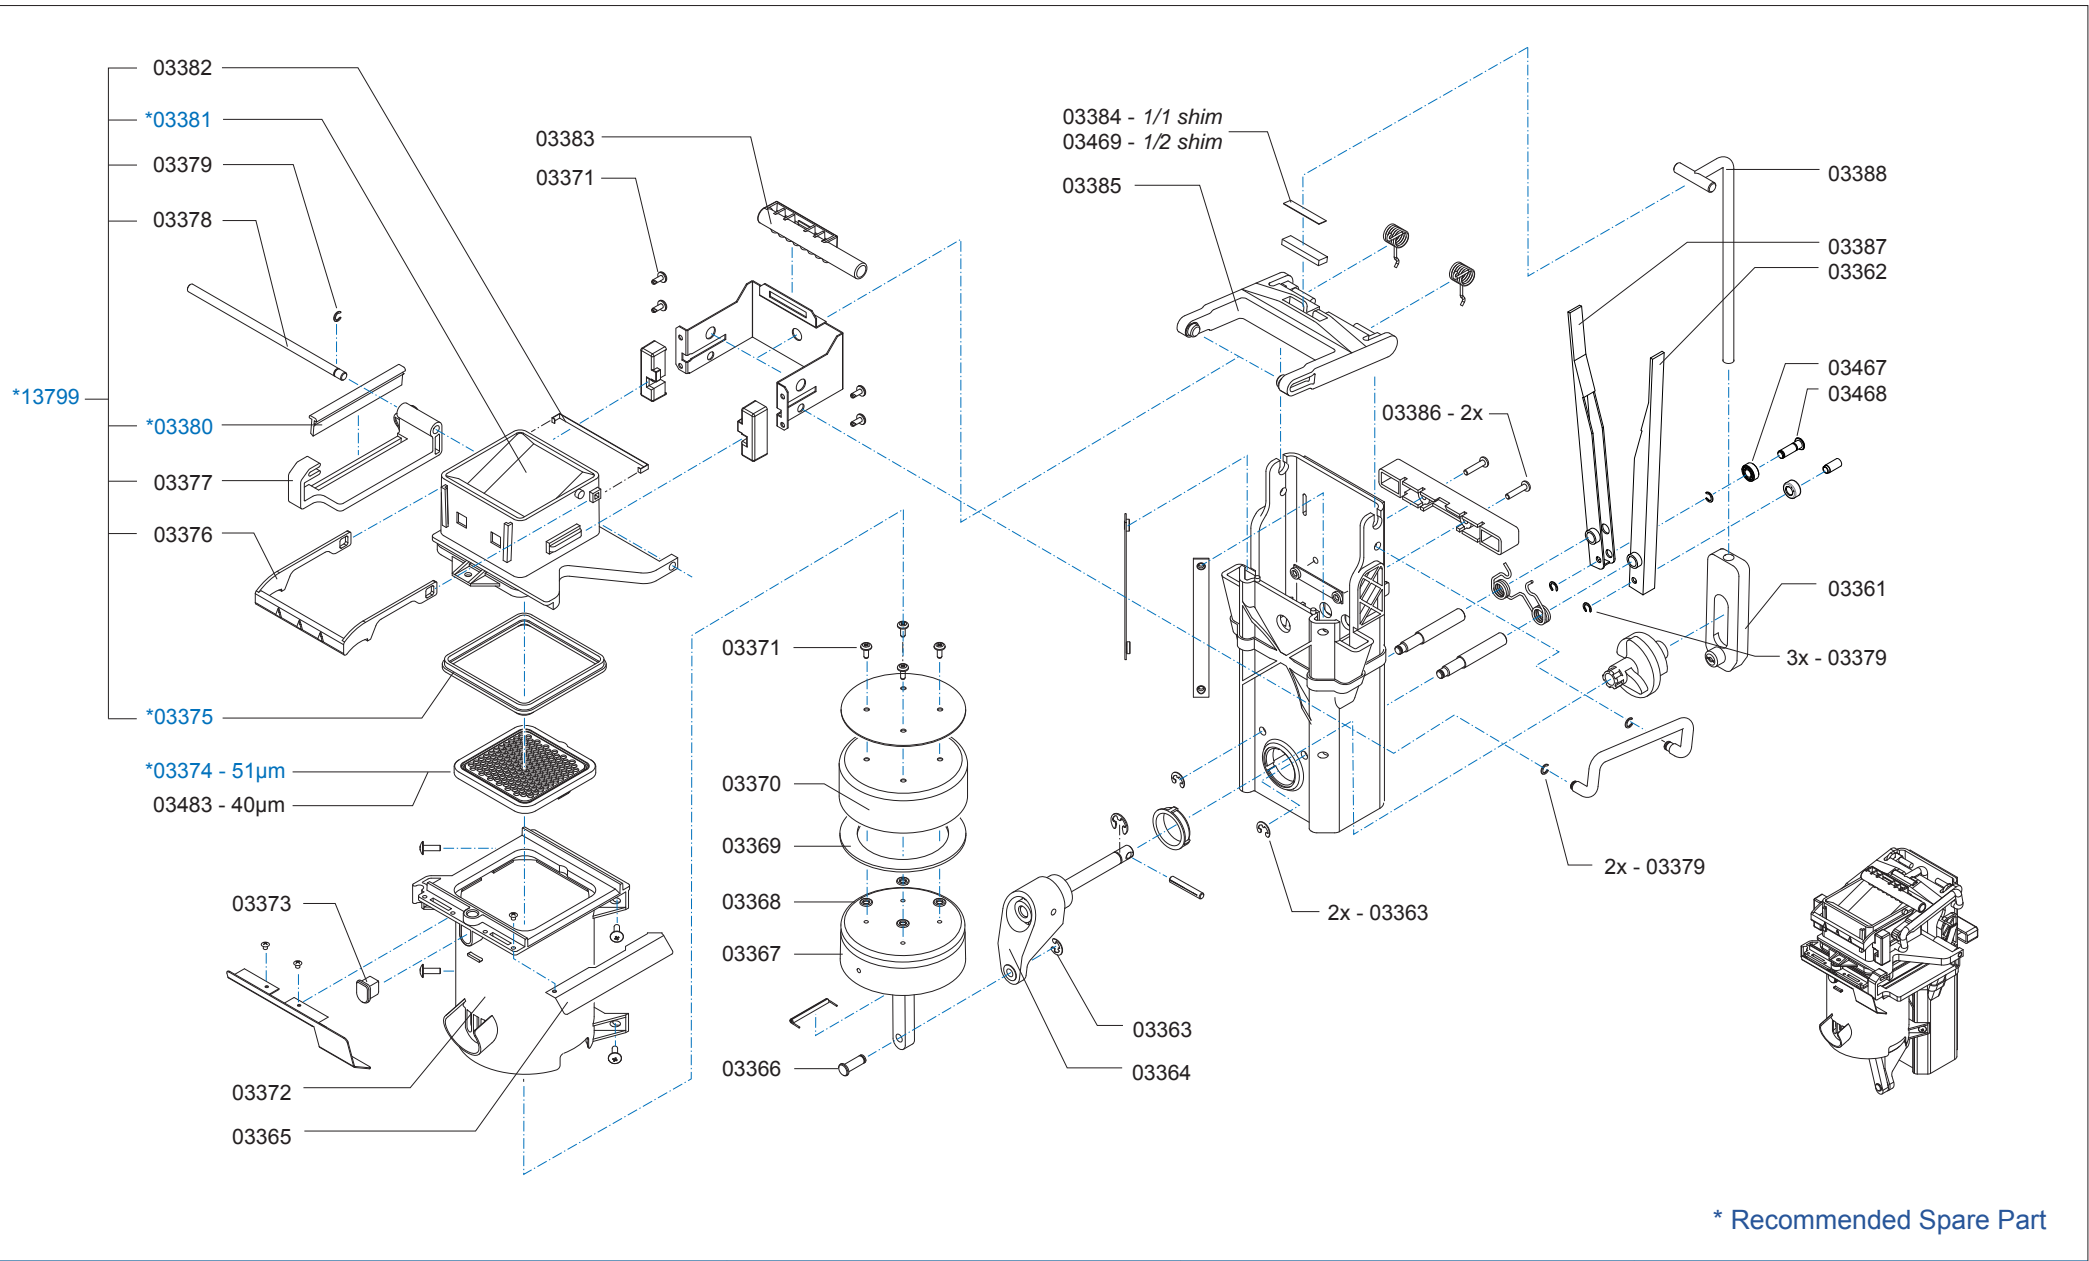

Type : OptiFresh 1	From mach. nr. : 1R 03378	Page : 6-7	Drawer : RLF
Artikelnummer : 10770	Date : 01-2008	Rev. : 1.2 09-01-09	Date : 19-11-2007
Rated voltage : 1N~ 220-240V 50-60Hz 3275W	Spare Parts Info	***** Animo® ***** Assen - Holland	www.animo.eu