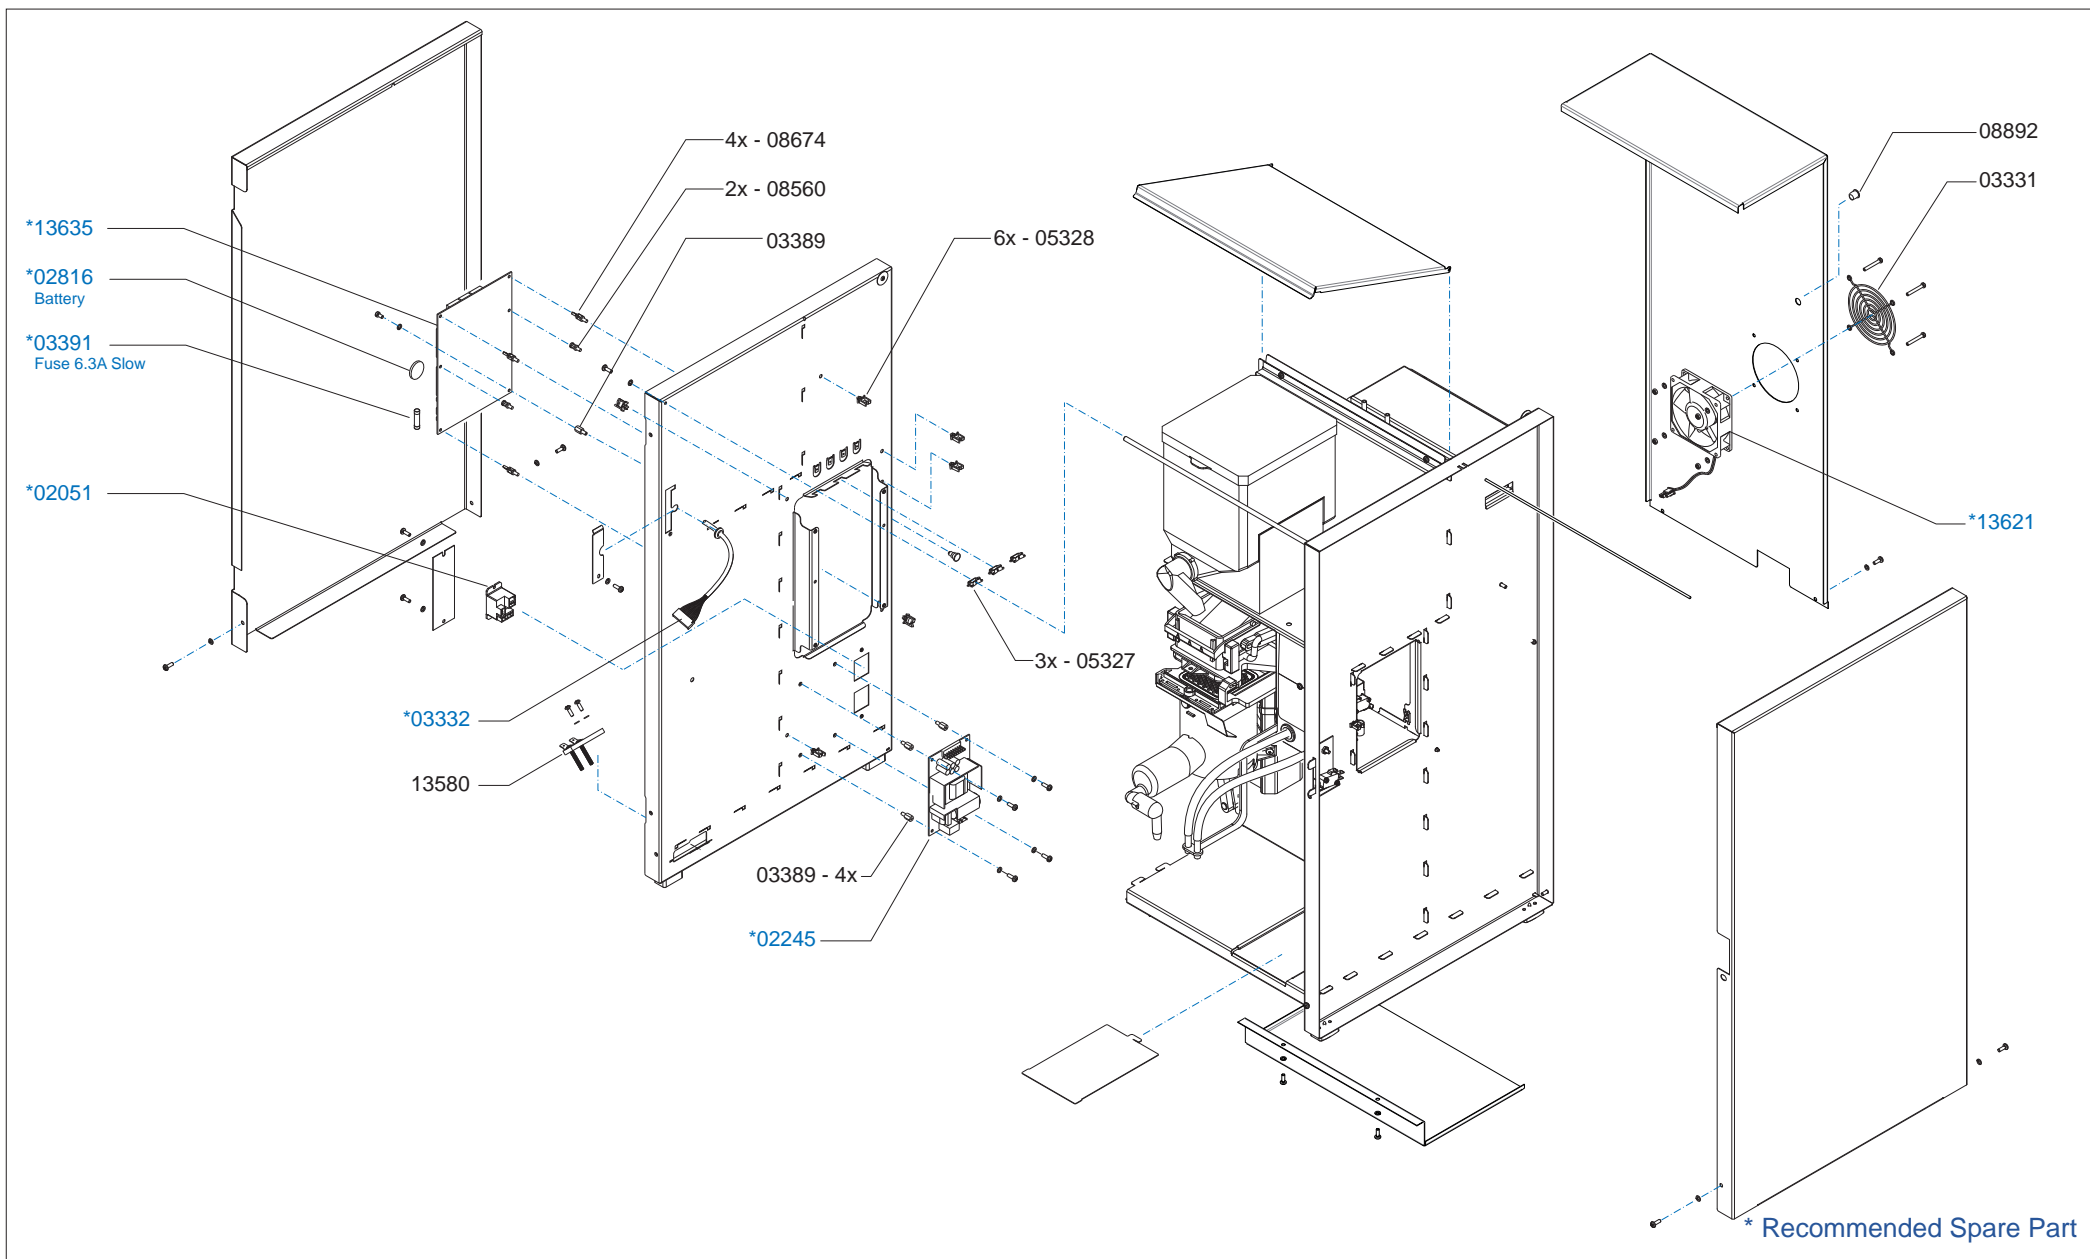

Type : OptiFresh 1 Hot & Cold	From mach. nr. : 1R 03378	Page : 2-7	Drawer : RLF
Artikelnummer : 10771	Date : 01-2008	Rev. : 1.2 09-01-09	Date : 26-11-2007
Rated voltage : 1N~ 220-240V 50-60Hz 3500W	Spare Parts Info	***** Animo ***** Assen - Holland	www.animo.eu