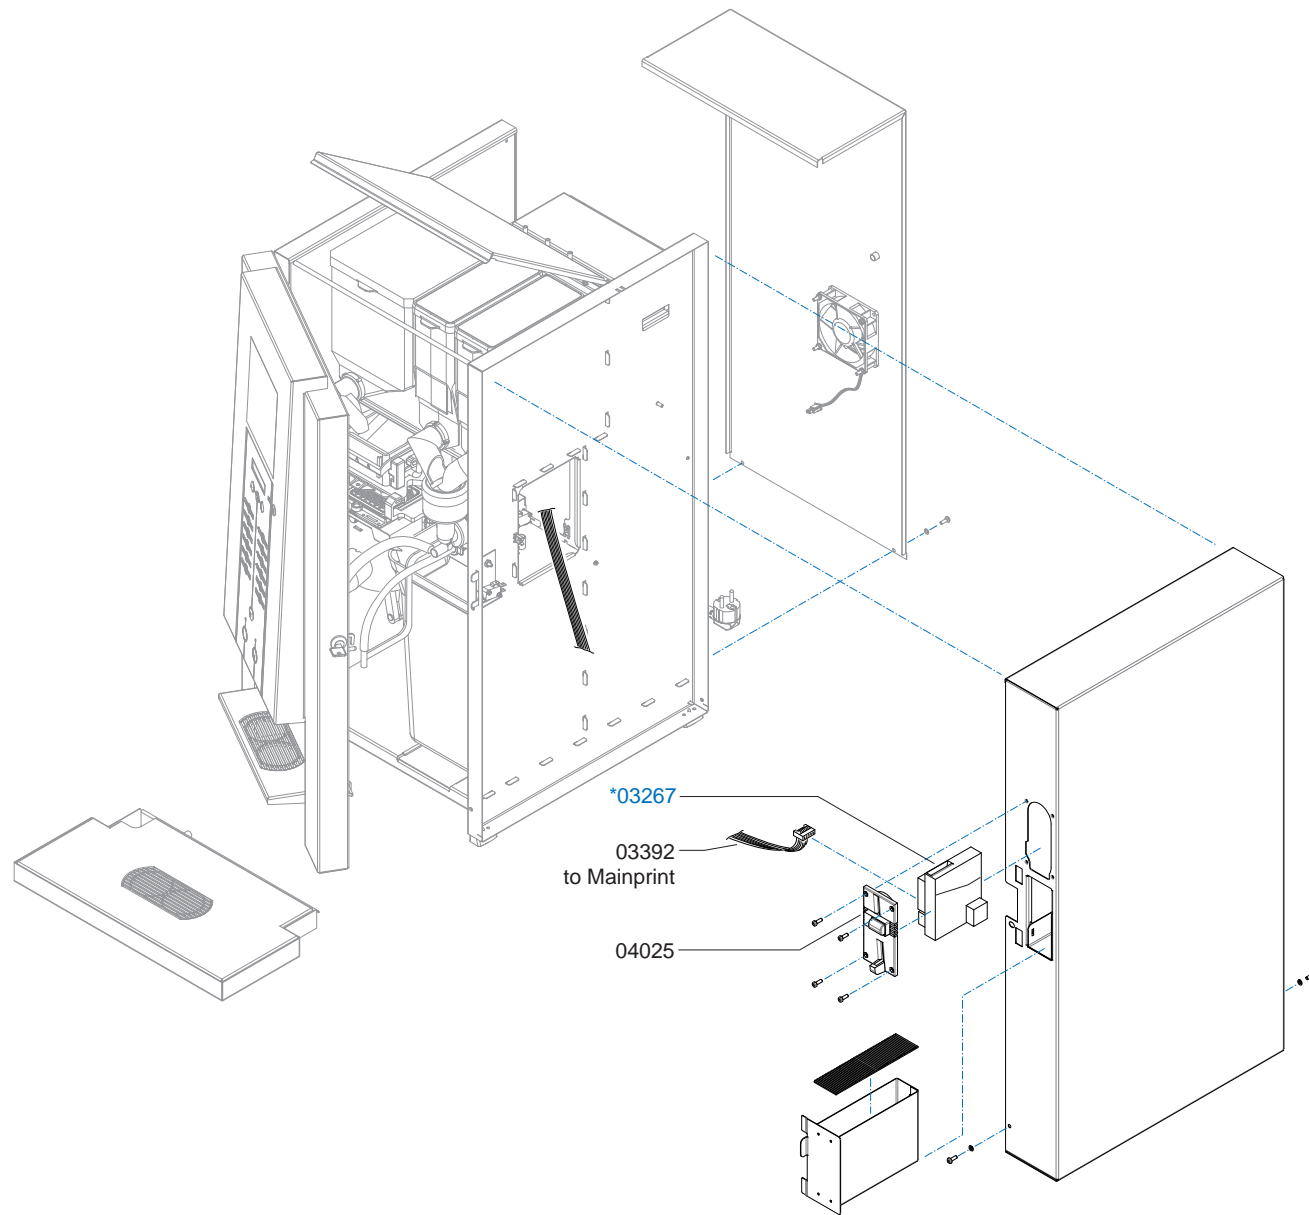

* Recommended Spare Part

Type : OptiFresh Muntmechanisme
Artikelnummer : MPR 99870

From mach. nr. : 4Q 28221
Date : 11-07

Page : 1-1
Rev. : 0.0

Drawer : RLF
Date : 13-12-2007

Rated voltage : -

Spare Parts Info

***** **Animo** *****
Assen - Holland

www.animo.eu