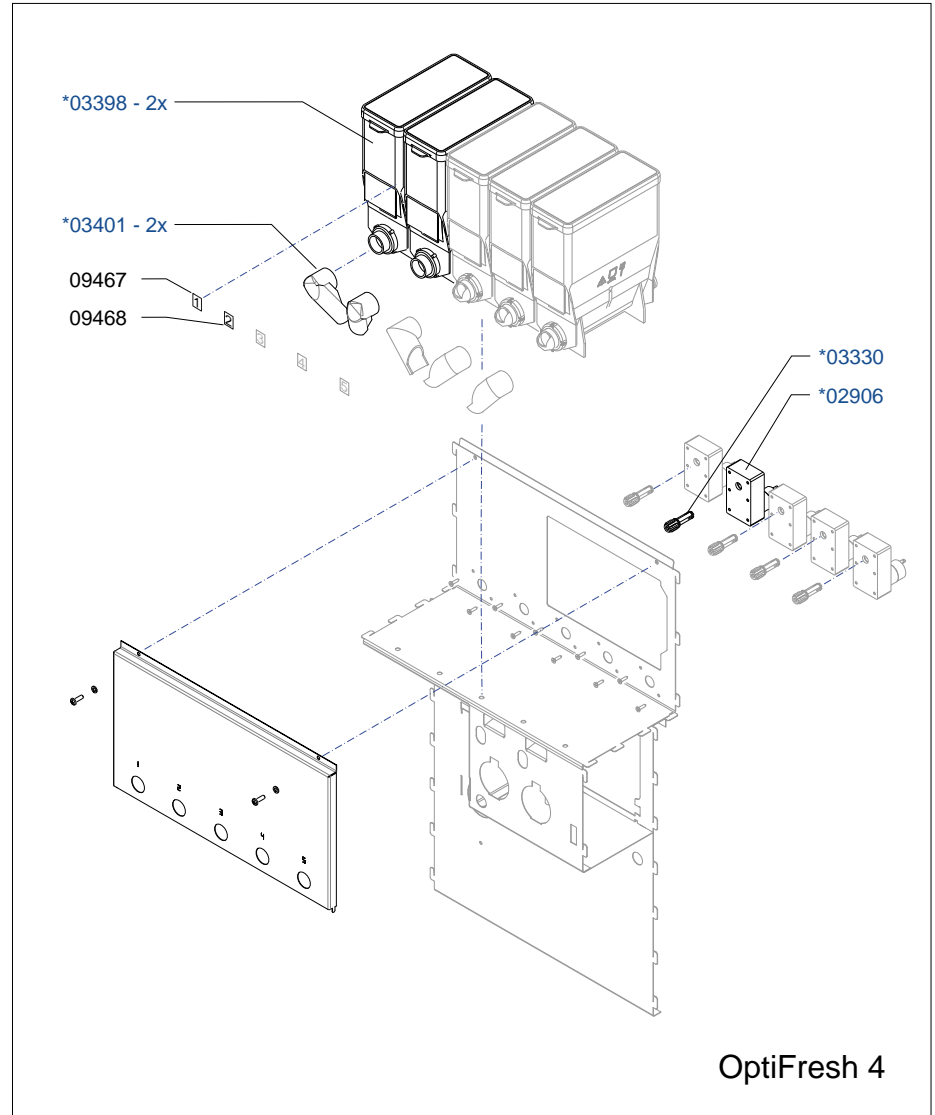

* Recommended Spare Part

Type : OptiFresh Decafé
Artikelnummer : MPR 99865

From mach. nr. : 3Q 20860
Date : 08-2007

Page : 1-1
Rev. : 0.0

Drawer : RLF
Date : 13-12-2007

Rated voltage : -

Spare Parts Info

***** **Animo** *****
Assen - Holland

www.animo.eu