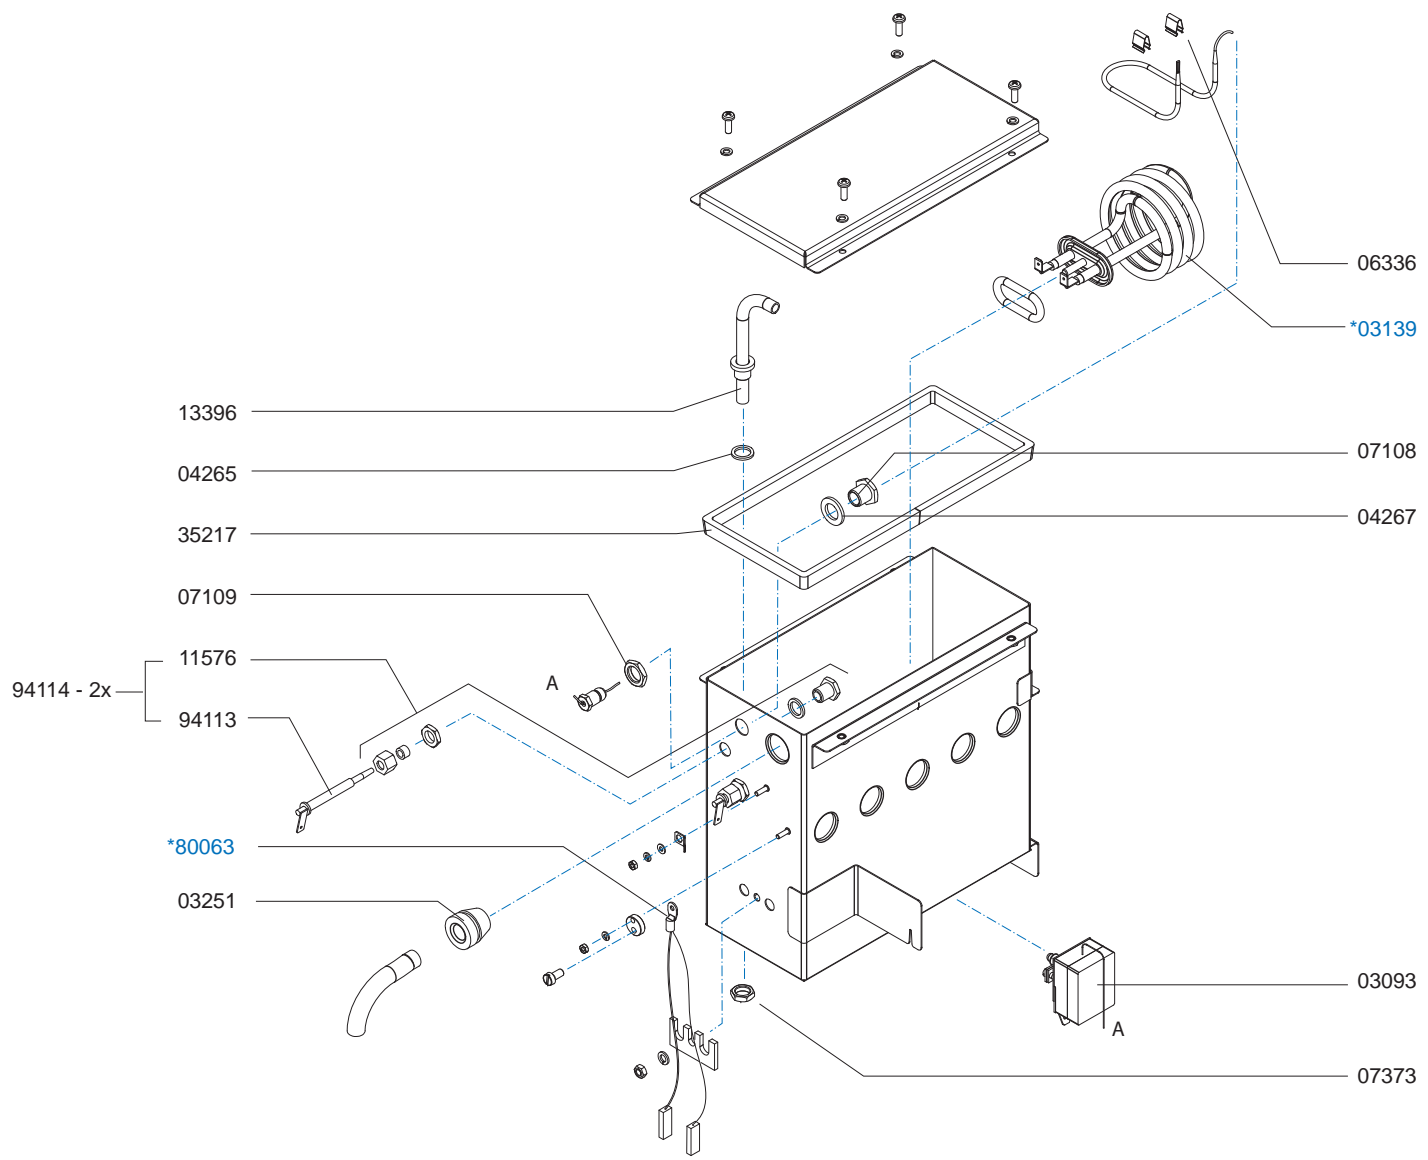

From mach. nr. : 1R 03378
 Date : 01-2008

Page : 6-7
 Rev. : 1.2 09-01-09

Drawer : RLF
 Date : 26-11-2007

Rated voltage : 1N~ 220-240V 50-60Hz 3500W

Spare Parts Info

***** **Animo®** *****
Assen - Holland

www.animo.eu