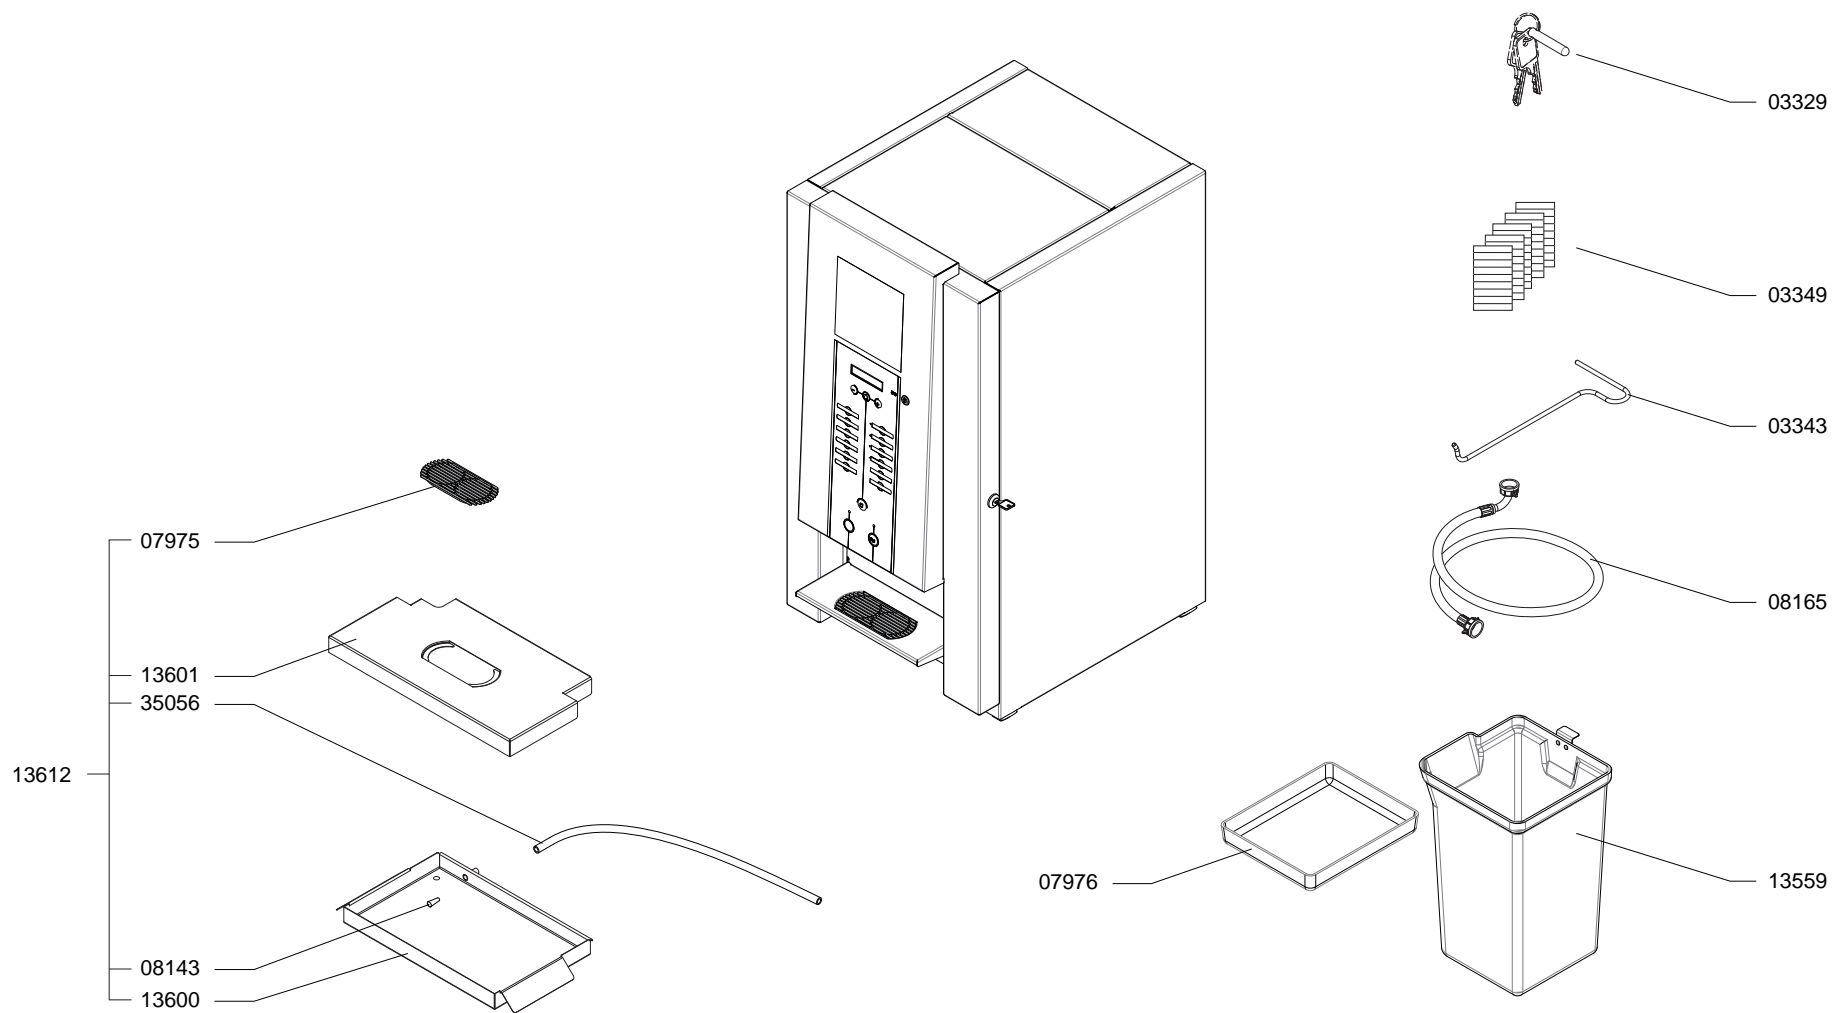

* Recommended Spare Part

Type : OptiFresh 1 Hot & Cold
Artikelnummer : 10771

From mach. nr. : 1R 03378
Date : 01-2008

Page : 1-7
Rev. : 1.2 09-01-09

Drawer : RLF
Date : 26-11-2007

Rated voltage : 1N~ 220-240V 50-60Hz 3500W

Spare Parts Info

***** **Animo®** *****
Assen - Holland

www.animo.eu