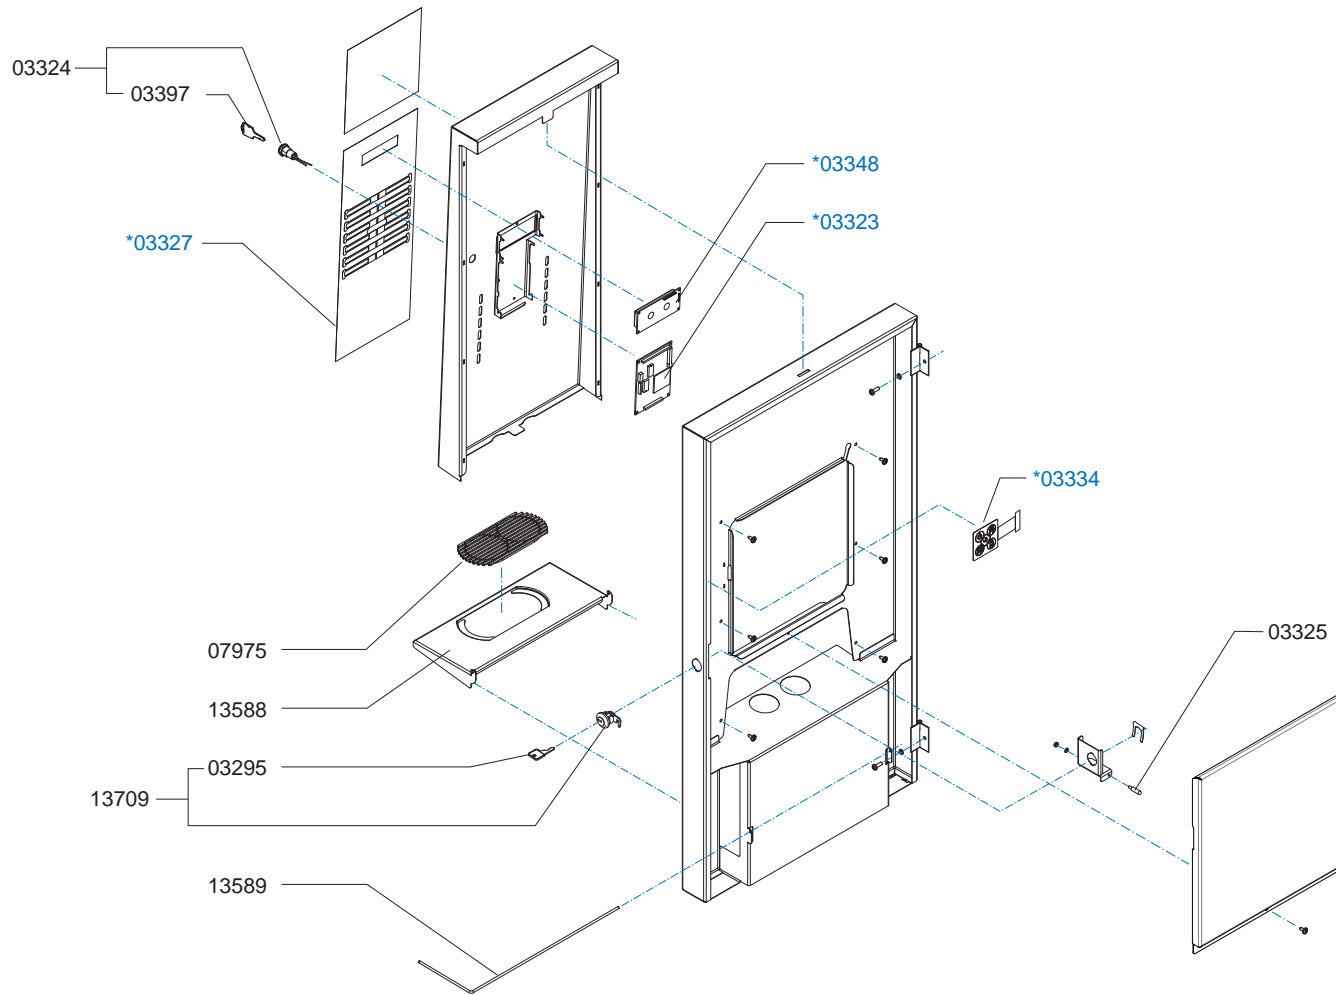

* Recommended Spare Part

Type : OptiFresh 1
Artikelnummer : 10770

From mach. nr. : 1R 03378
Date : 01-2008

Page : 5-7
Rev. : 1.2 09-01-09

Drawer : RLF
Date : 19-11-2007

Rated voltage : 1N~ 220-240V 50-60Hz 3275W

Spare Parts Info

***** **Animo** *****
Assen - Holland

www.animo.eu