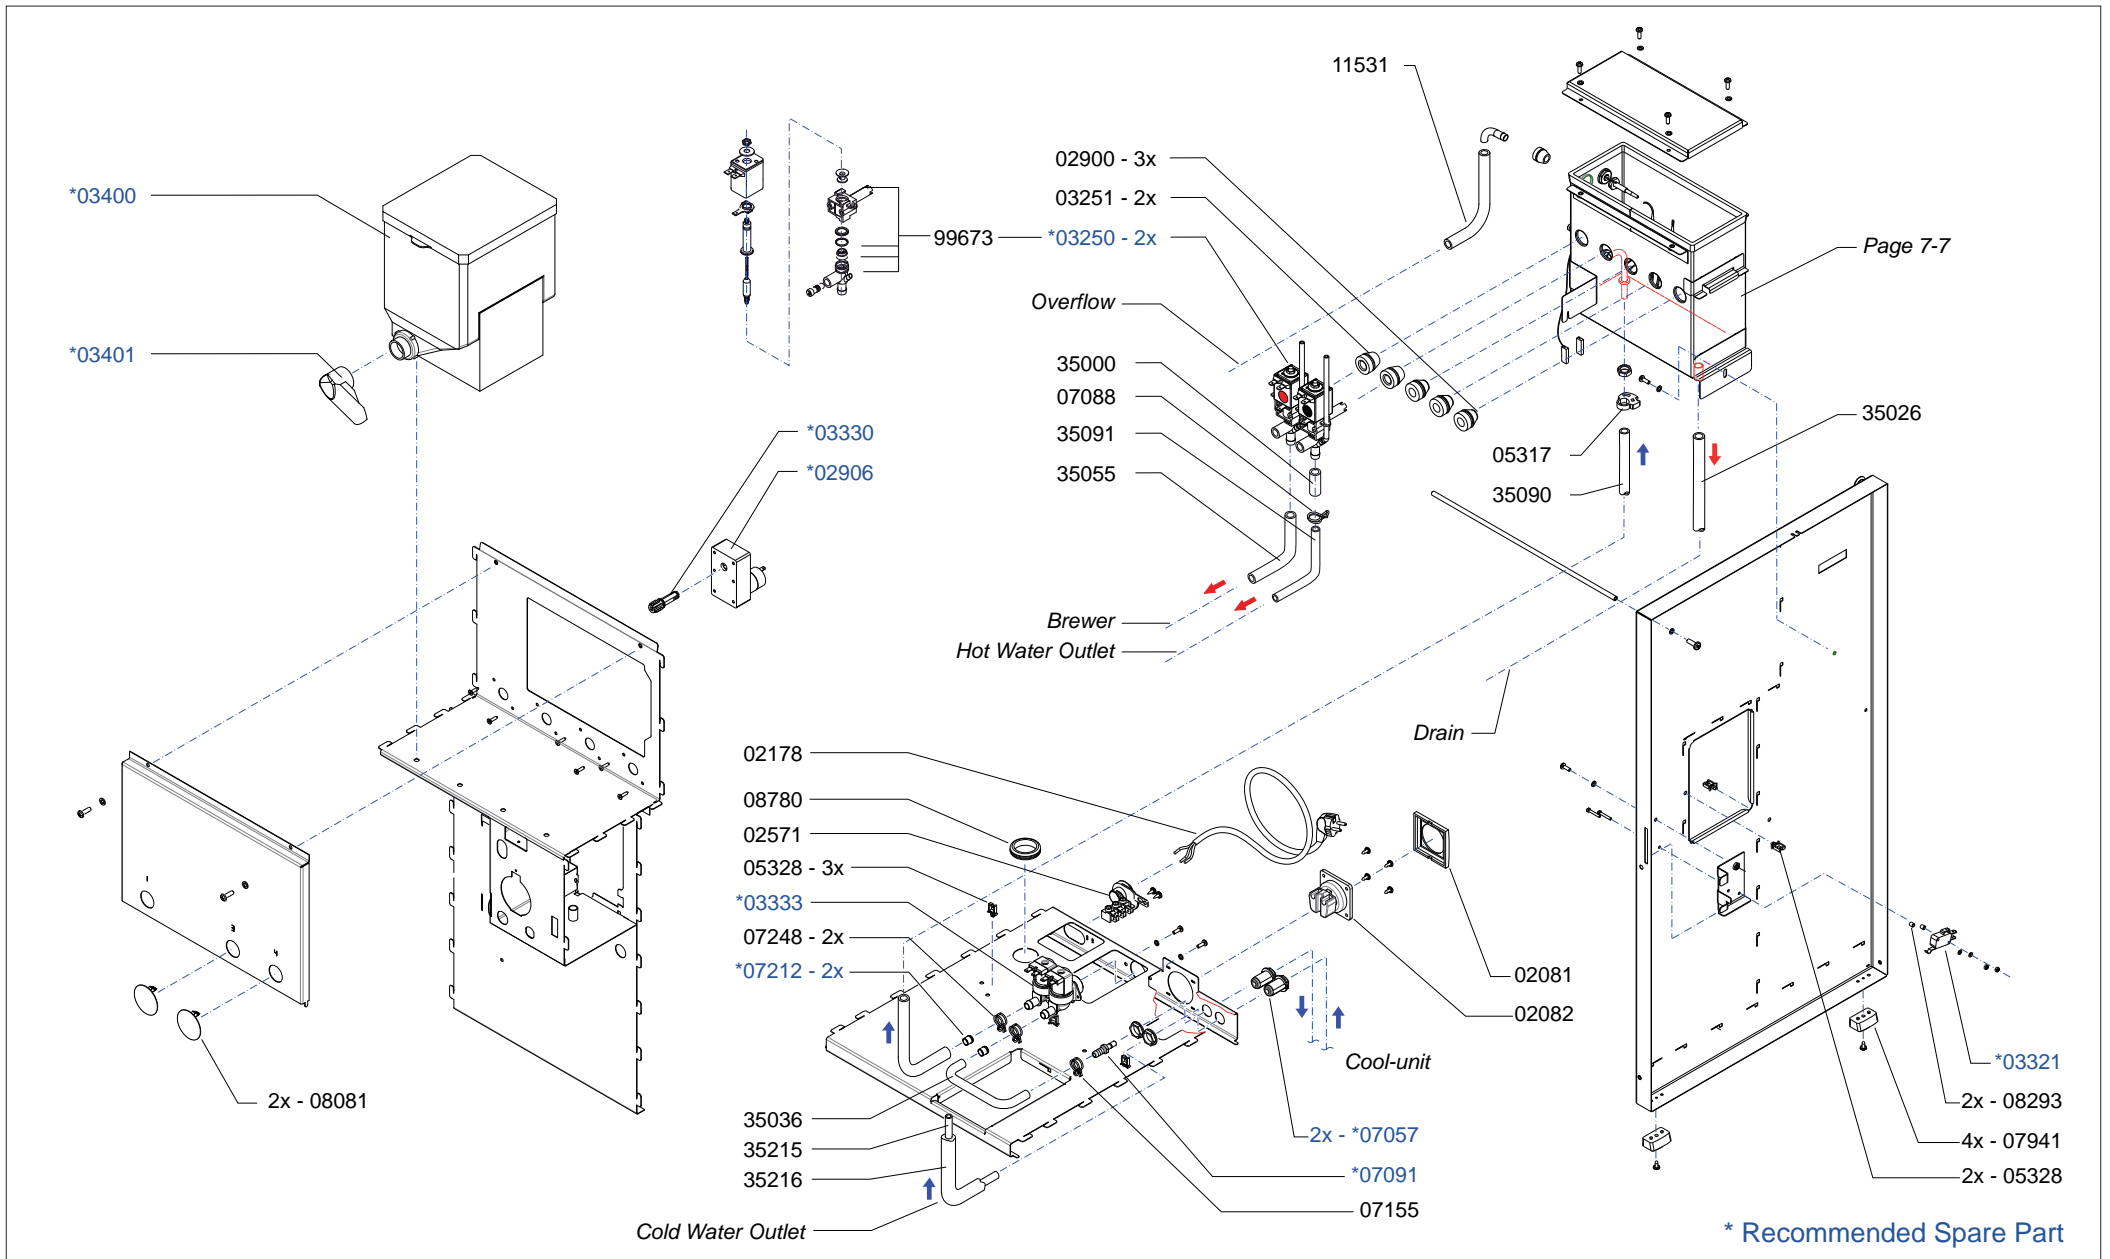

Type : OptiFresh 1 Hot & Cold
Artikelnummer : 10771

From mach. nr. : 1R 03378
Date : 01-2008

Page : 4-7
Rev. : 1.2 09-01-09

Drawer : RLF
Date : 26-11-2007

Rated voltage : 1N~ 220-240V 50-60Hz 3500W

Spare Parts Info

***** **Animo** *****
Assen - Holland

www.animo.eu