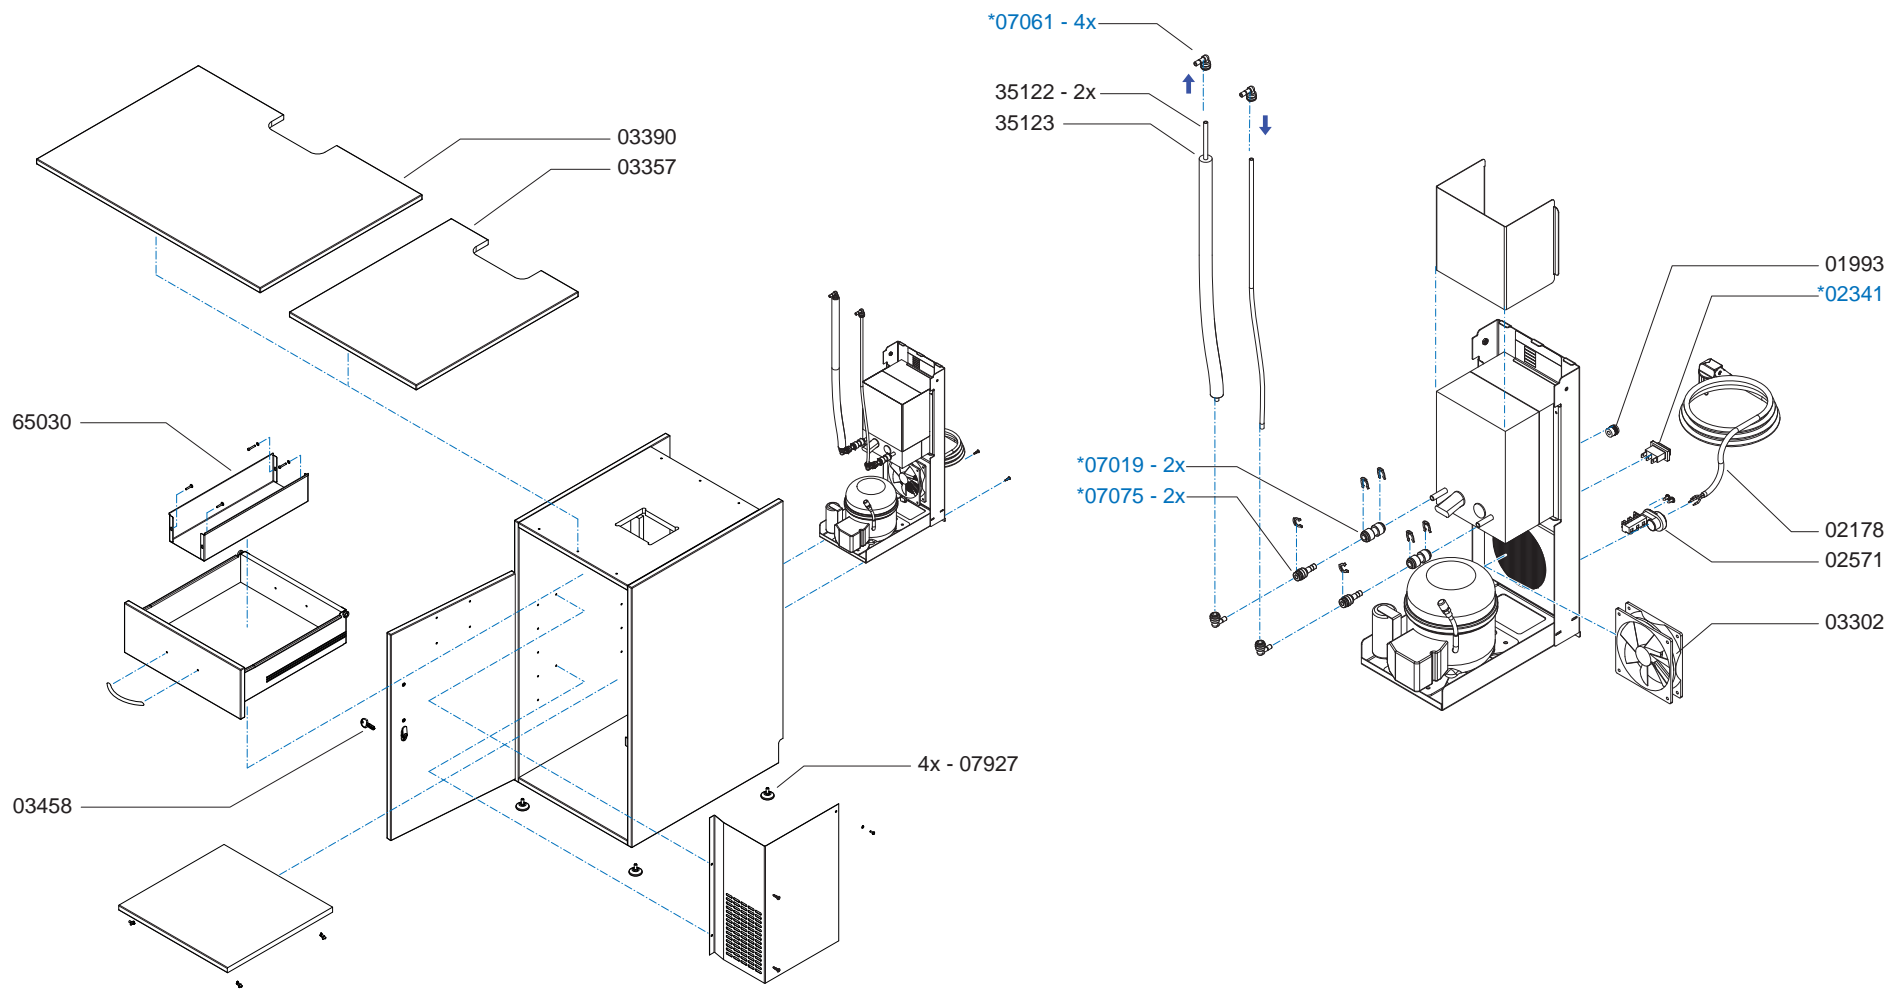

* Recommended Spare Part

Type : Base Cabinet OptiFresh H&C CPL
Artikelnummer : 65065

From mach. nr. : 2R 16999
Date : 06-2008

Page : 1-1
Rev. : 1.0 d.d. 11-06-2008

Drawer : RLF
Date : 05-12-2007

Rated voltage : 1N~ 220-240V 50-60Hz 225W

Spare Parts Info

***** **Animo** *****
Assen - Holland

www.animo.eu