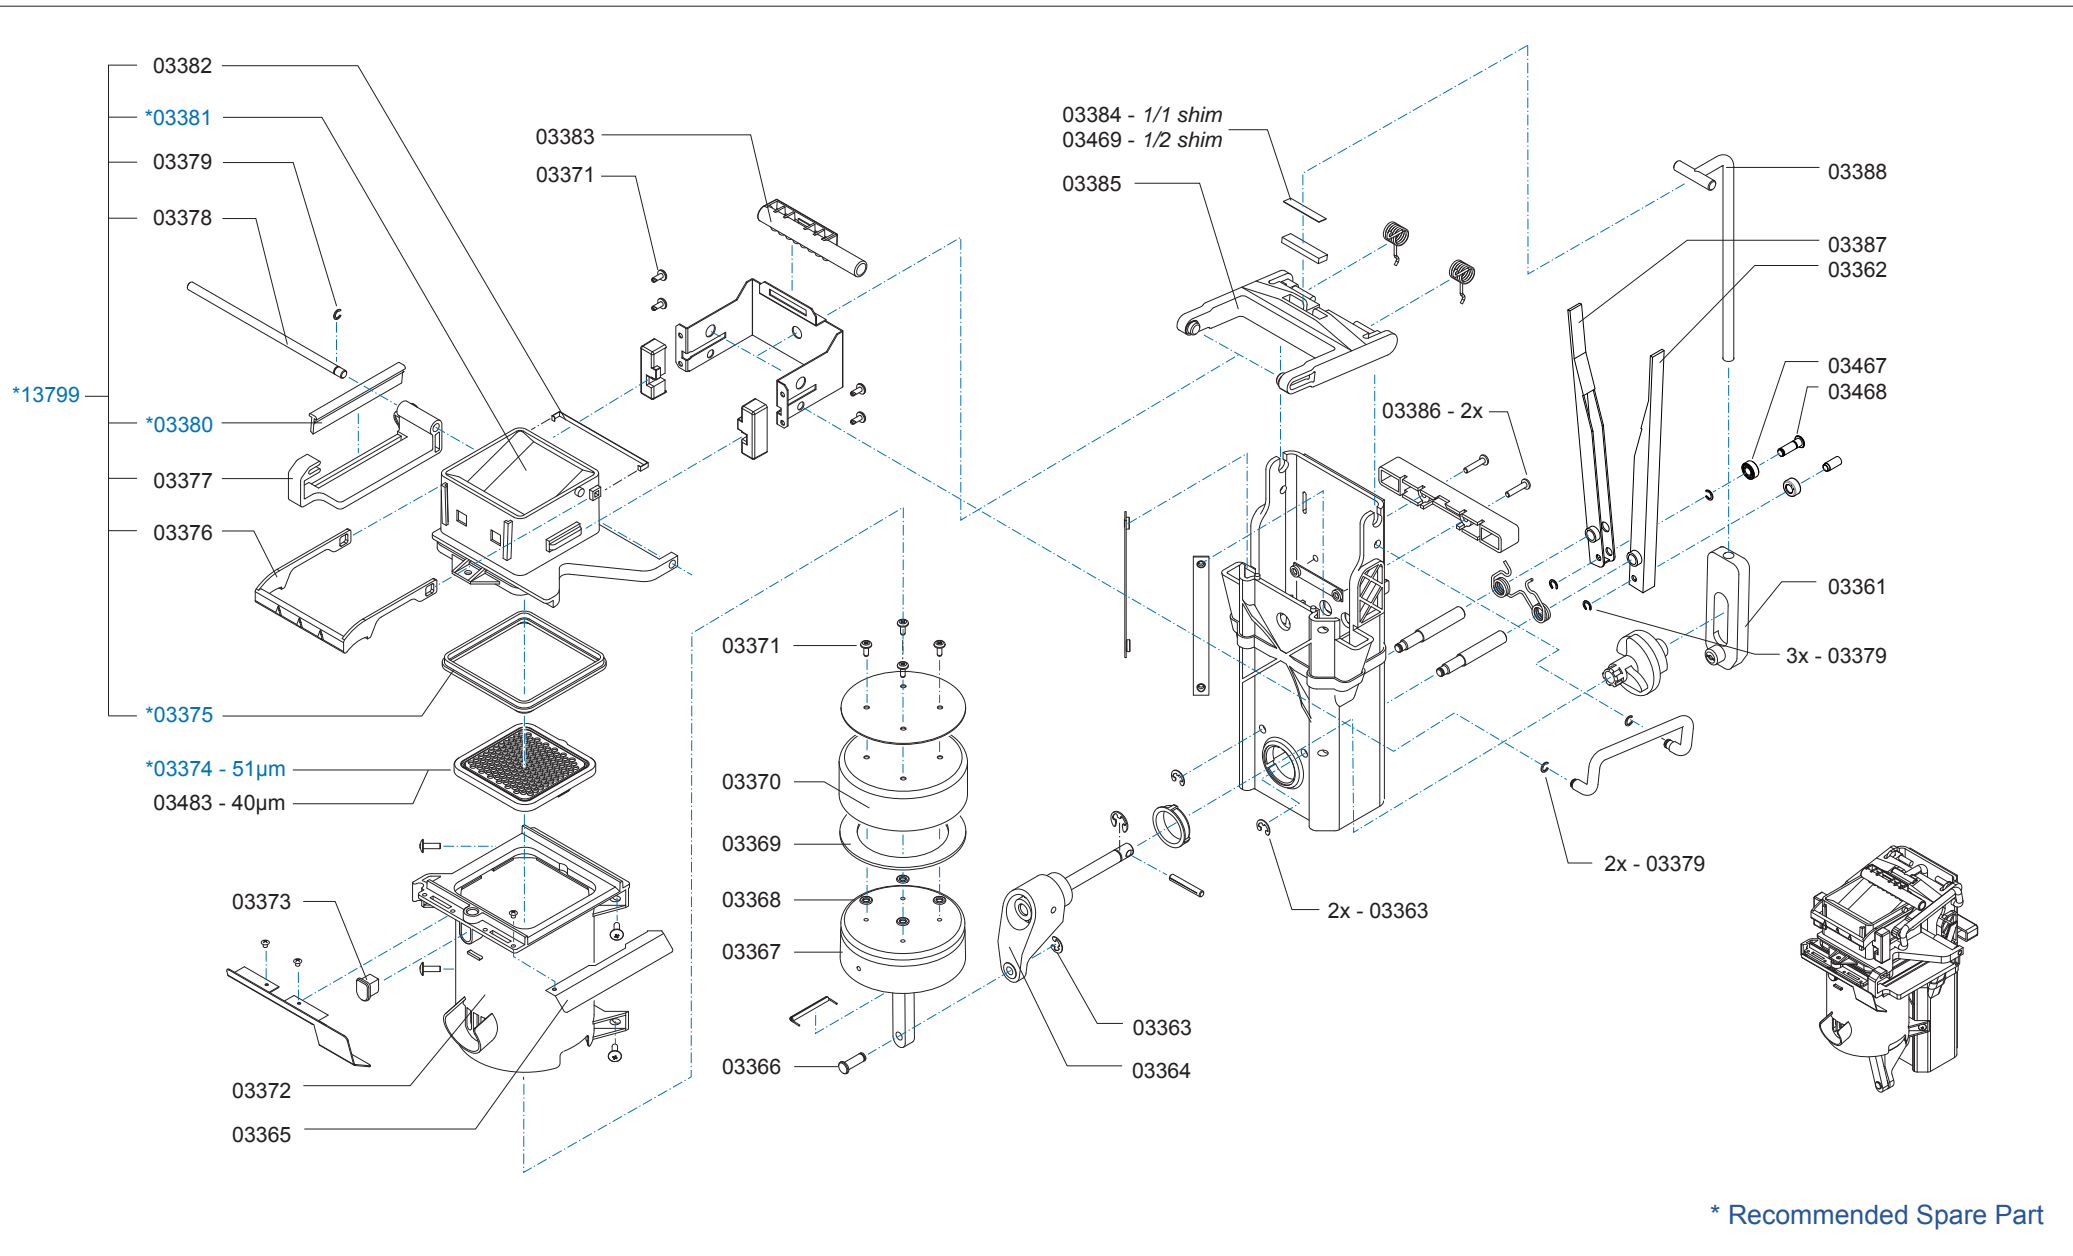

Page : 5-7
 Rev. : 1.2 09-01-09

Drawer : RLF
 Date : 26-11-2007

Rated voltage : 1N~ 220-240V 50-60Hz 3500W

Spare Parts Info

***** **Animo** *****
Assen - Holland

www.animo.eu

Type : OptiFresh 1 Hot & Cold
 Artikelnummer : 10771