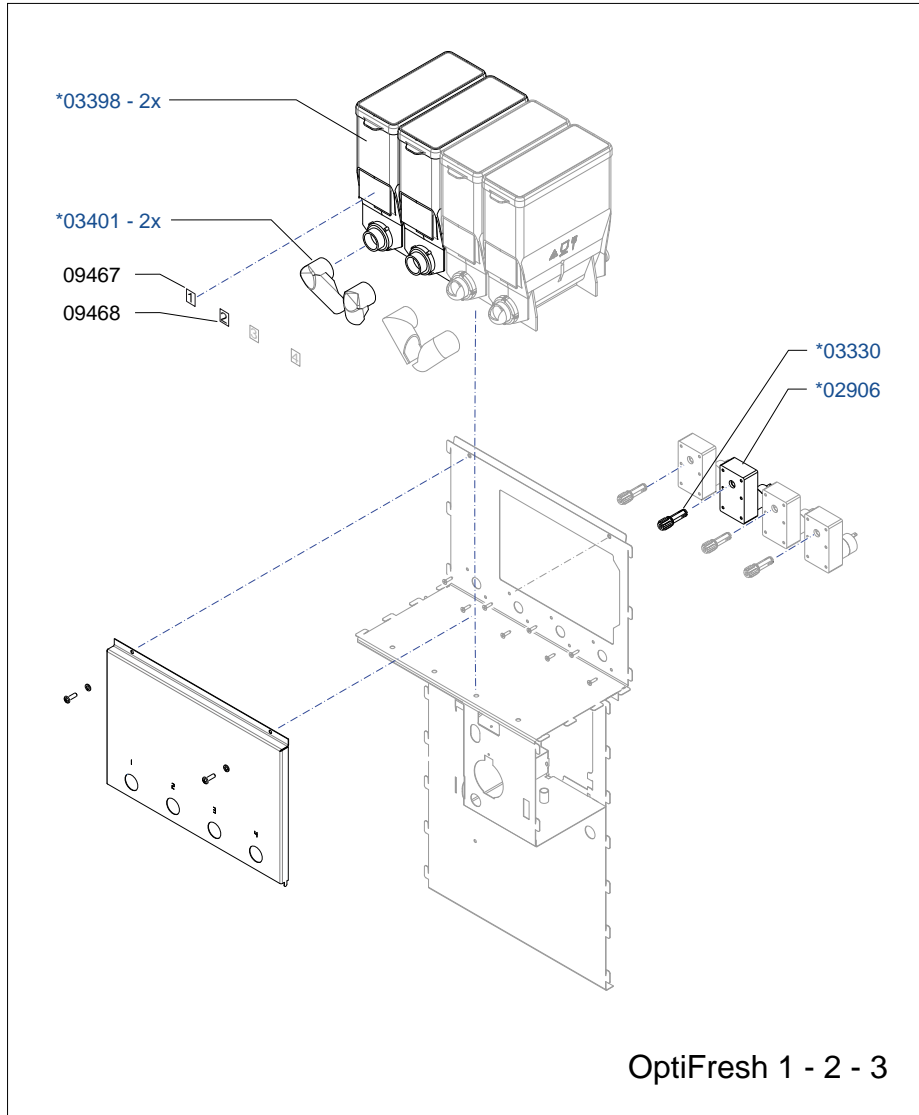

Spare Parts Info

***** **Animo** *****
Assen - Holland

www.animo.eu

* Recommended Spare Part

Type : OptiFresh Muntmechanisme
 Artikelnummer : MPR 99870

From mach. nr. : 4Q 28221
 Date : 11-07

Page : 1-1
 Rev. : 0.0

Drawer : RLF
 Date : 13-12-2007

Rated voltage : -

Spare Parts Info

***** **Animo** *****
Assen - Holland

www.animo.eu

* Recommended Spare Part

Type : OptiFresh Decafé
 Artikelnummer : MPR 99865

From mach. nr. : 3Q 20860
 Date : 08-2007