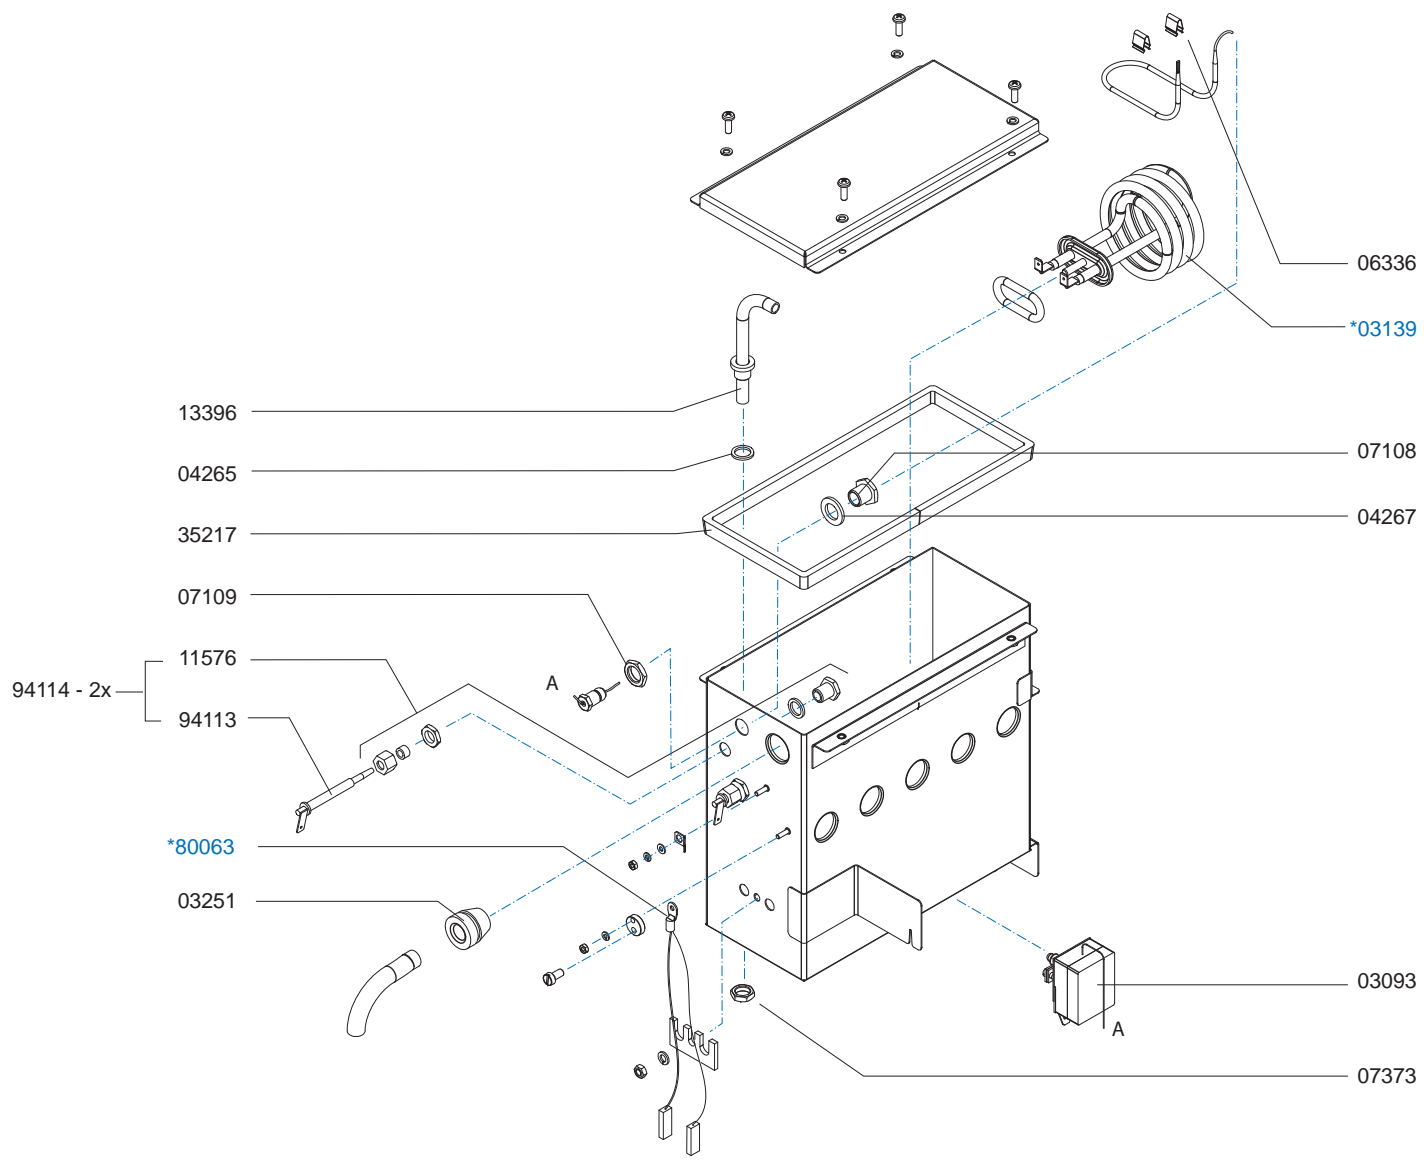

Page : 5-7
 Rev. : 1.2 09-01-09

Drawer : RLF
 Date : 19-11-2007

Rated voltage : 1N~ 220-240V 50-60Hz 3275W

Spare Parts Info

***** **Animo** *****
Assen - Holland

www.animo.eu

Type : OptiFresh 1	From mach. nr. : 1R 03378	Page : 6-7	Drawer : RLF
Artikelnummer : 10770	Date : 01-2008	Rev. : 1.2 09-01-09	Date : 19-11-2007
Rated voltage : 1N~ 220-240V 50-60Hz 3275W	Spare Parts Info	***** Animo® ***** Assen - Holland	www.animo.eu