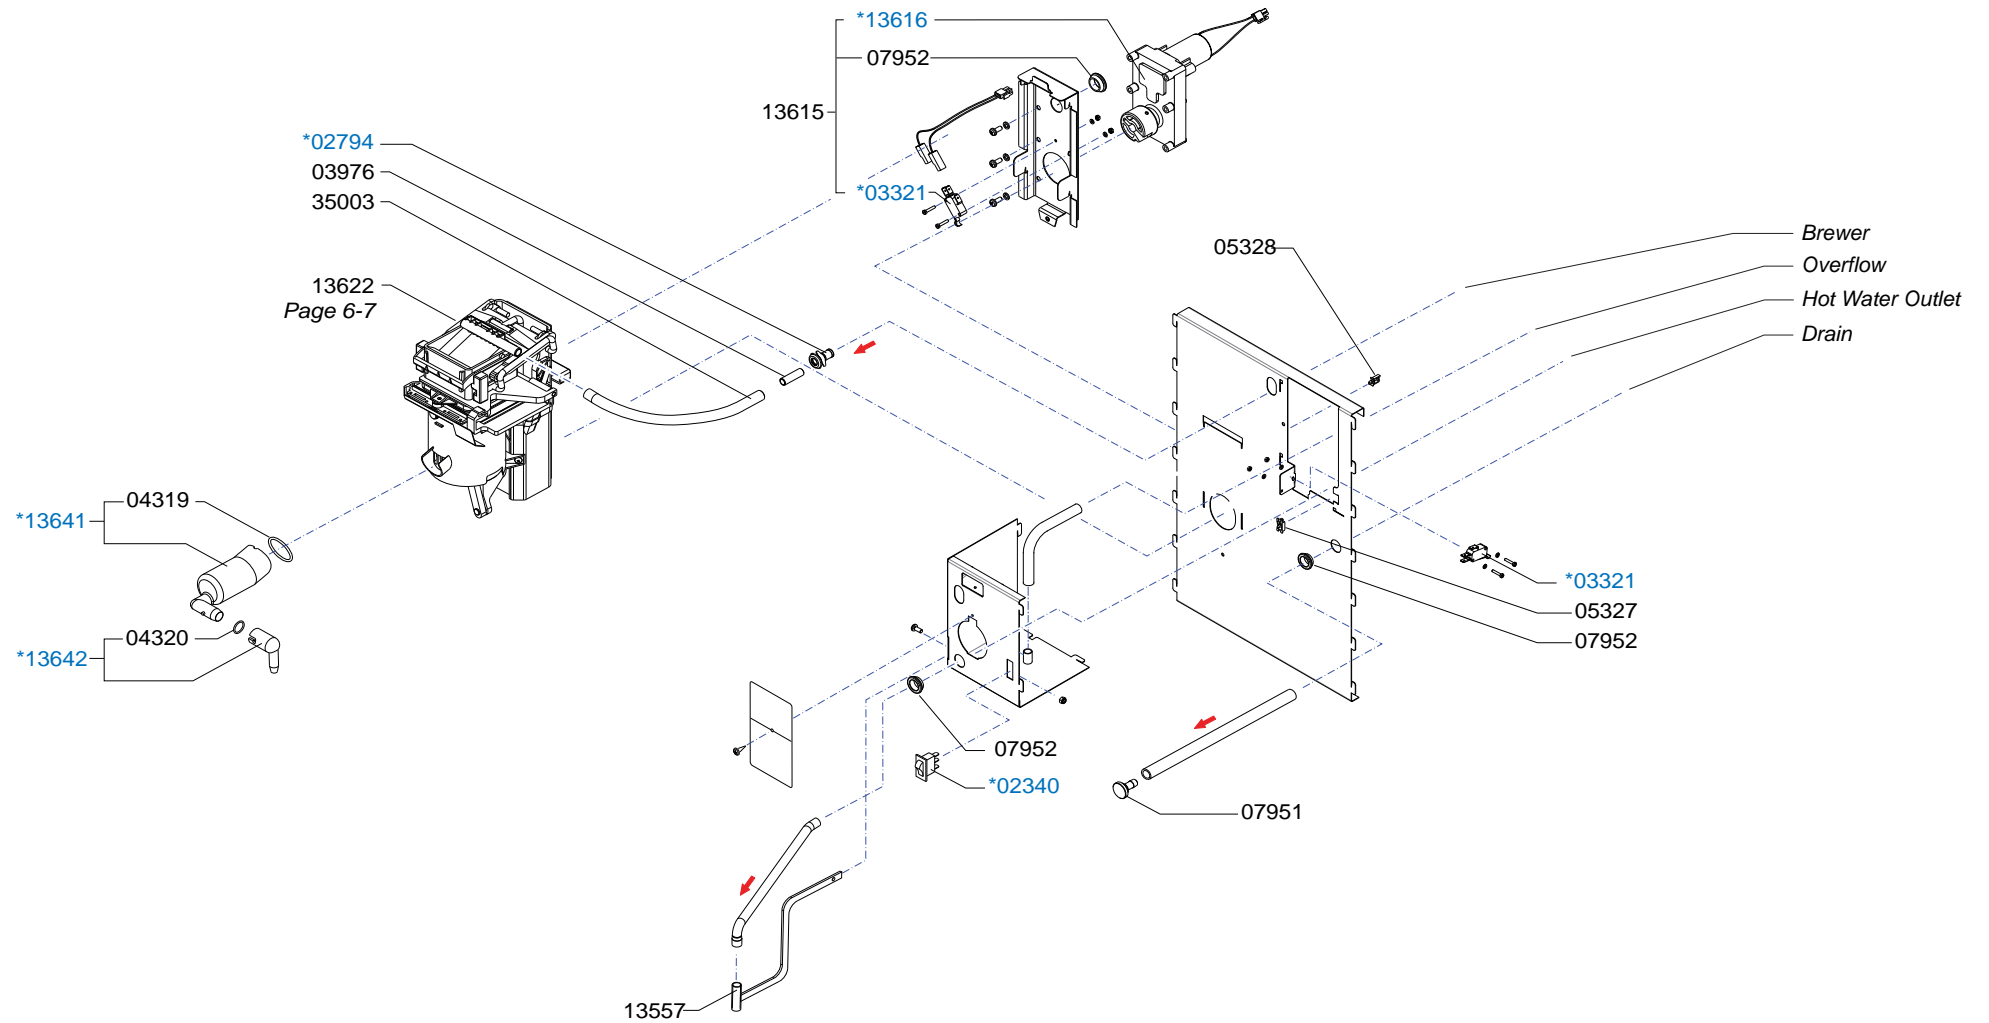

* Recommended Spare Part

Type : OptiFresh 1
 Artikelnummer : 10770

From mach. nr. : 1R 03378
 Date : 01-2008

Page : 1-7
 Rev. : 1.2 09-01-09

Drawer : RLF
 Date : 19-11-2007

Rated voltage : 1N~ 220-240V 50-60Hz 3275W

Spare Parts Info

***** **Animo®** *****
Assen - Holland

www.animo.eu

Type : OptiFresh 1 Artikelnummer : 10770	From mach. nr. : 1R 03378 Date : 01-2008	Page : 2-7 Rev. : 1.2 09-01-09	Drawer : RLF Date : 19-11-2007
Rated voltage : 1N~ 220-240V 50-60Hz 3275W	Spare Parts Info	***** Animo® ***** Assen - Holland	www.animo.eu