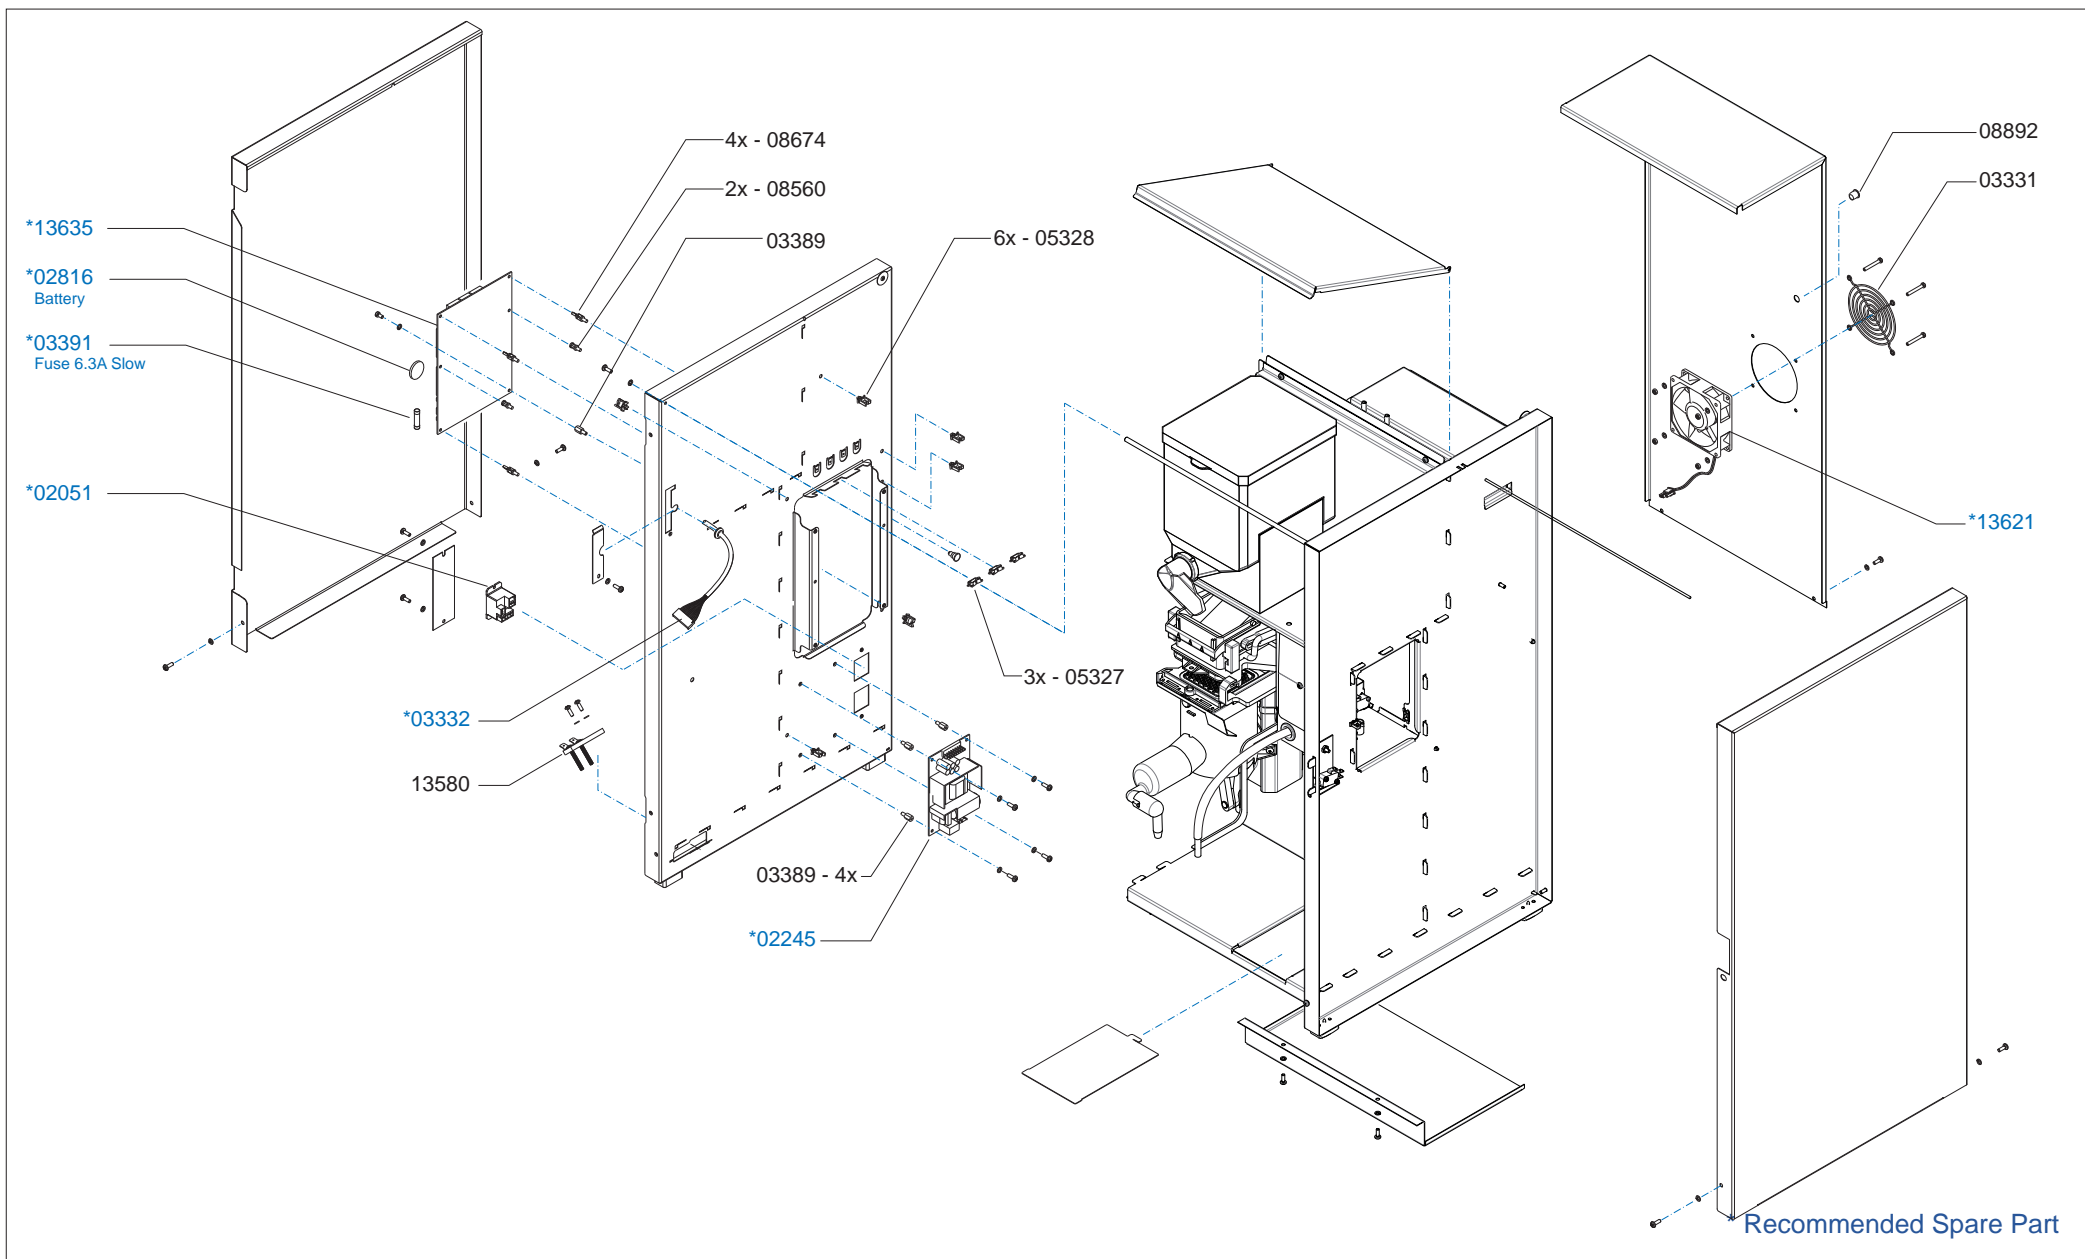

Type : OptiFresh 1 Artikelnummer : 10770	From mach. nr. : 1R 03378 Date : 01-2008	Page : 2-7 Rev. : 1.2 09-01-09	Drawer : RLF Date : 19-11-2007
Rated voltage : 1N~ 220-240V 50-60Hz 3275W	Spare Parts Info	***** Animo® ***** Assen - Holland	www.animo.eu