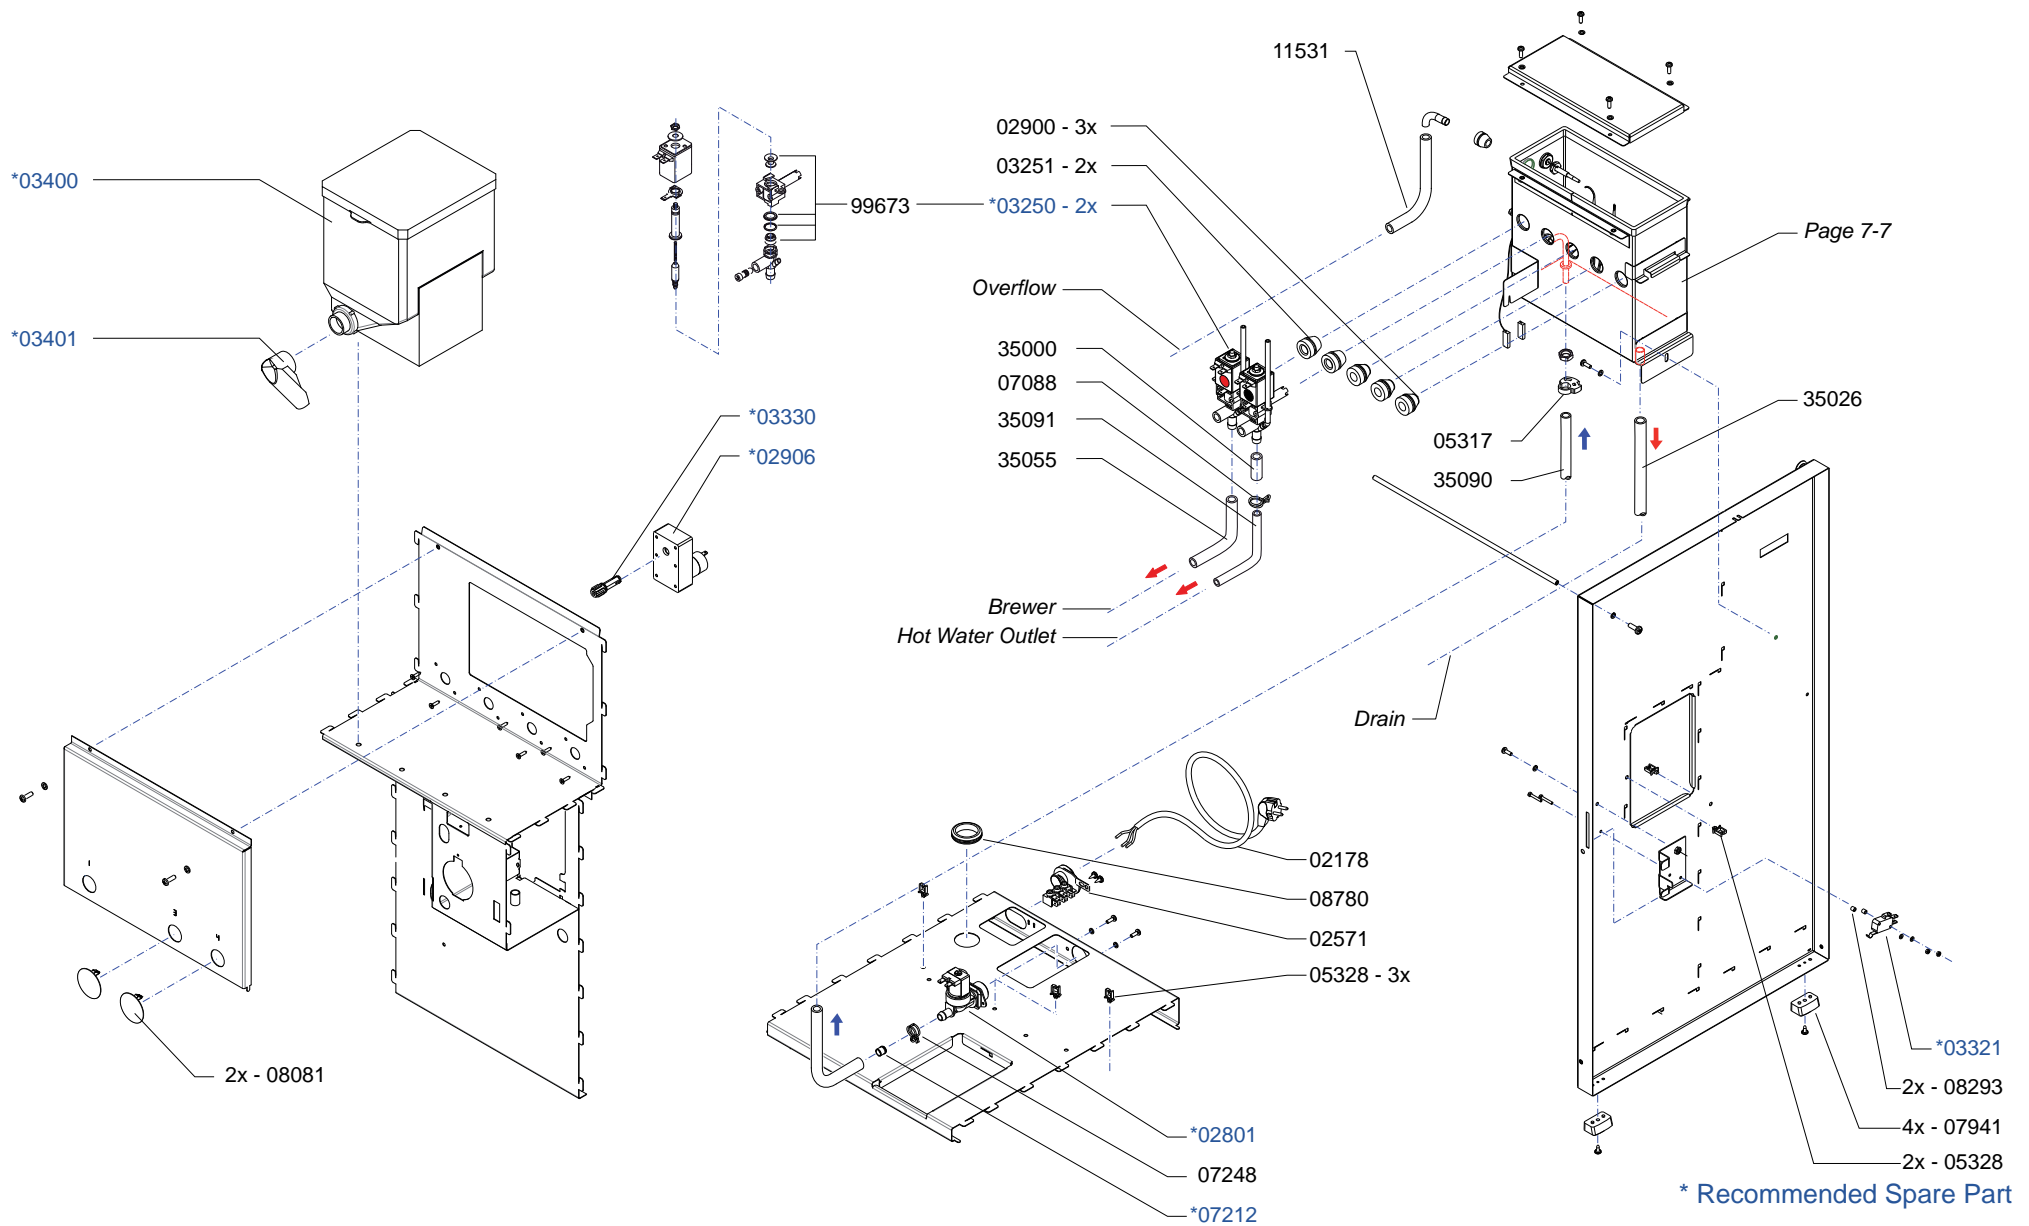

* Recommended Spare Part

Type : OptiFresh 1
 Artikelnummer : 10770

From mach. nr. : 1R 03378
 Date : 01-2008

Page : 1-7
 Rev. : 1.2 09-01-09

Drawer : RLF
 Date : 19-11-2007

Rated voltage : 1N~ 220-240V 50-60Hz 3275W

Spare Parts Info

***** **Animo®** *****
Assen - Holland

www.animo.eu

Type : OptiFresh 1 Artikelnummer : 10770	From mach. nr. : 1R 03378 Date : 01-2008	Page : 2-7 Rev. : 1.2 09-01-09	Drawer : RLF Date : 19-11-2007
Rated voltage : 1N~ 220-240V 50-60Hz 3275W	Spare Parts Info	***** Animo® ***** Assen - Holland	www.animo.eu

* Recommended Spare Part

Type : OptiFresh 1
 Artikelnummer : 10770

From mach. nr. : 1R 03378
 Date : 01-2008

Page : 3-7
 Rev. : 1.2 09-01-09

Drawer : RLF
 Date : 19-11-2007

Rated voltage : 1N~ 220-240V 50-60Hz 3275W

Spare Parts Info

***** **Animo®** *****
Assen - Holland

www.animo.eu

Type : OptiFresh 1
 Artikelnummer : 10770

From mach. nr. : 1R 03378
 Date : 01-2008

Page : 4-7
 Rev. : 1.2 09-01-09

Drawer : RLF
 Date : 19-11-2007