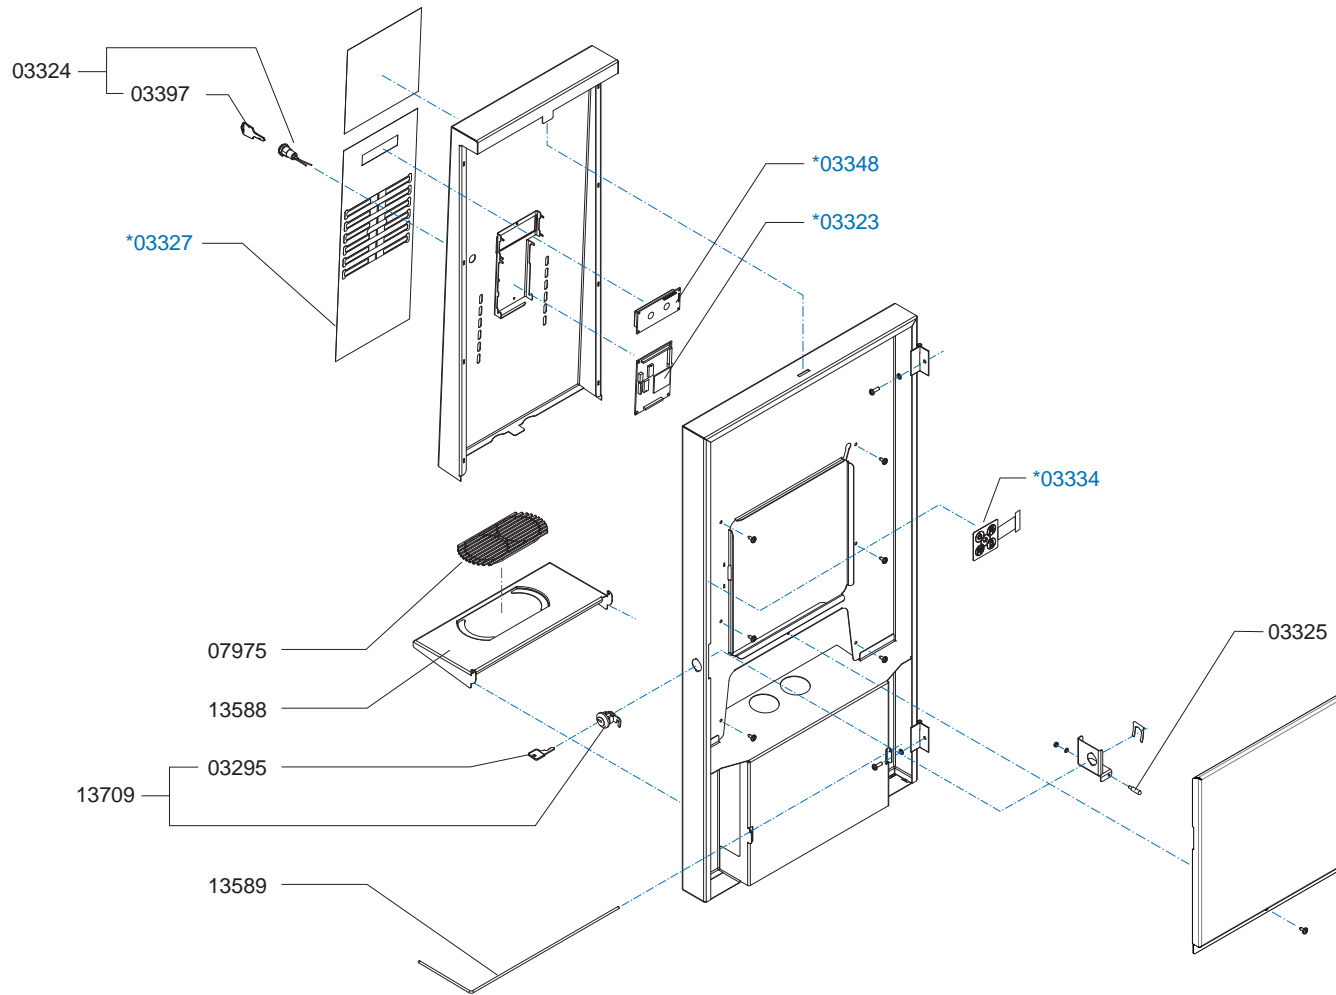

* Recommended Spare Part

Type : OptiFresh 1 Hot & Cold
Artikelnummer : 10771

From mach. nr. : 1R 03378
Date : 01-2008

Page : 5-7
Rev. : 1.2 09-01-09

Drawer : RLF
Date : 26-11-2007

Rated voltage : 1N~ 220-240V 50-60Hz 3500W

Spare Parts Info

***** **Animo** *****
Assen - Holland

www.animo.eu