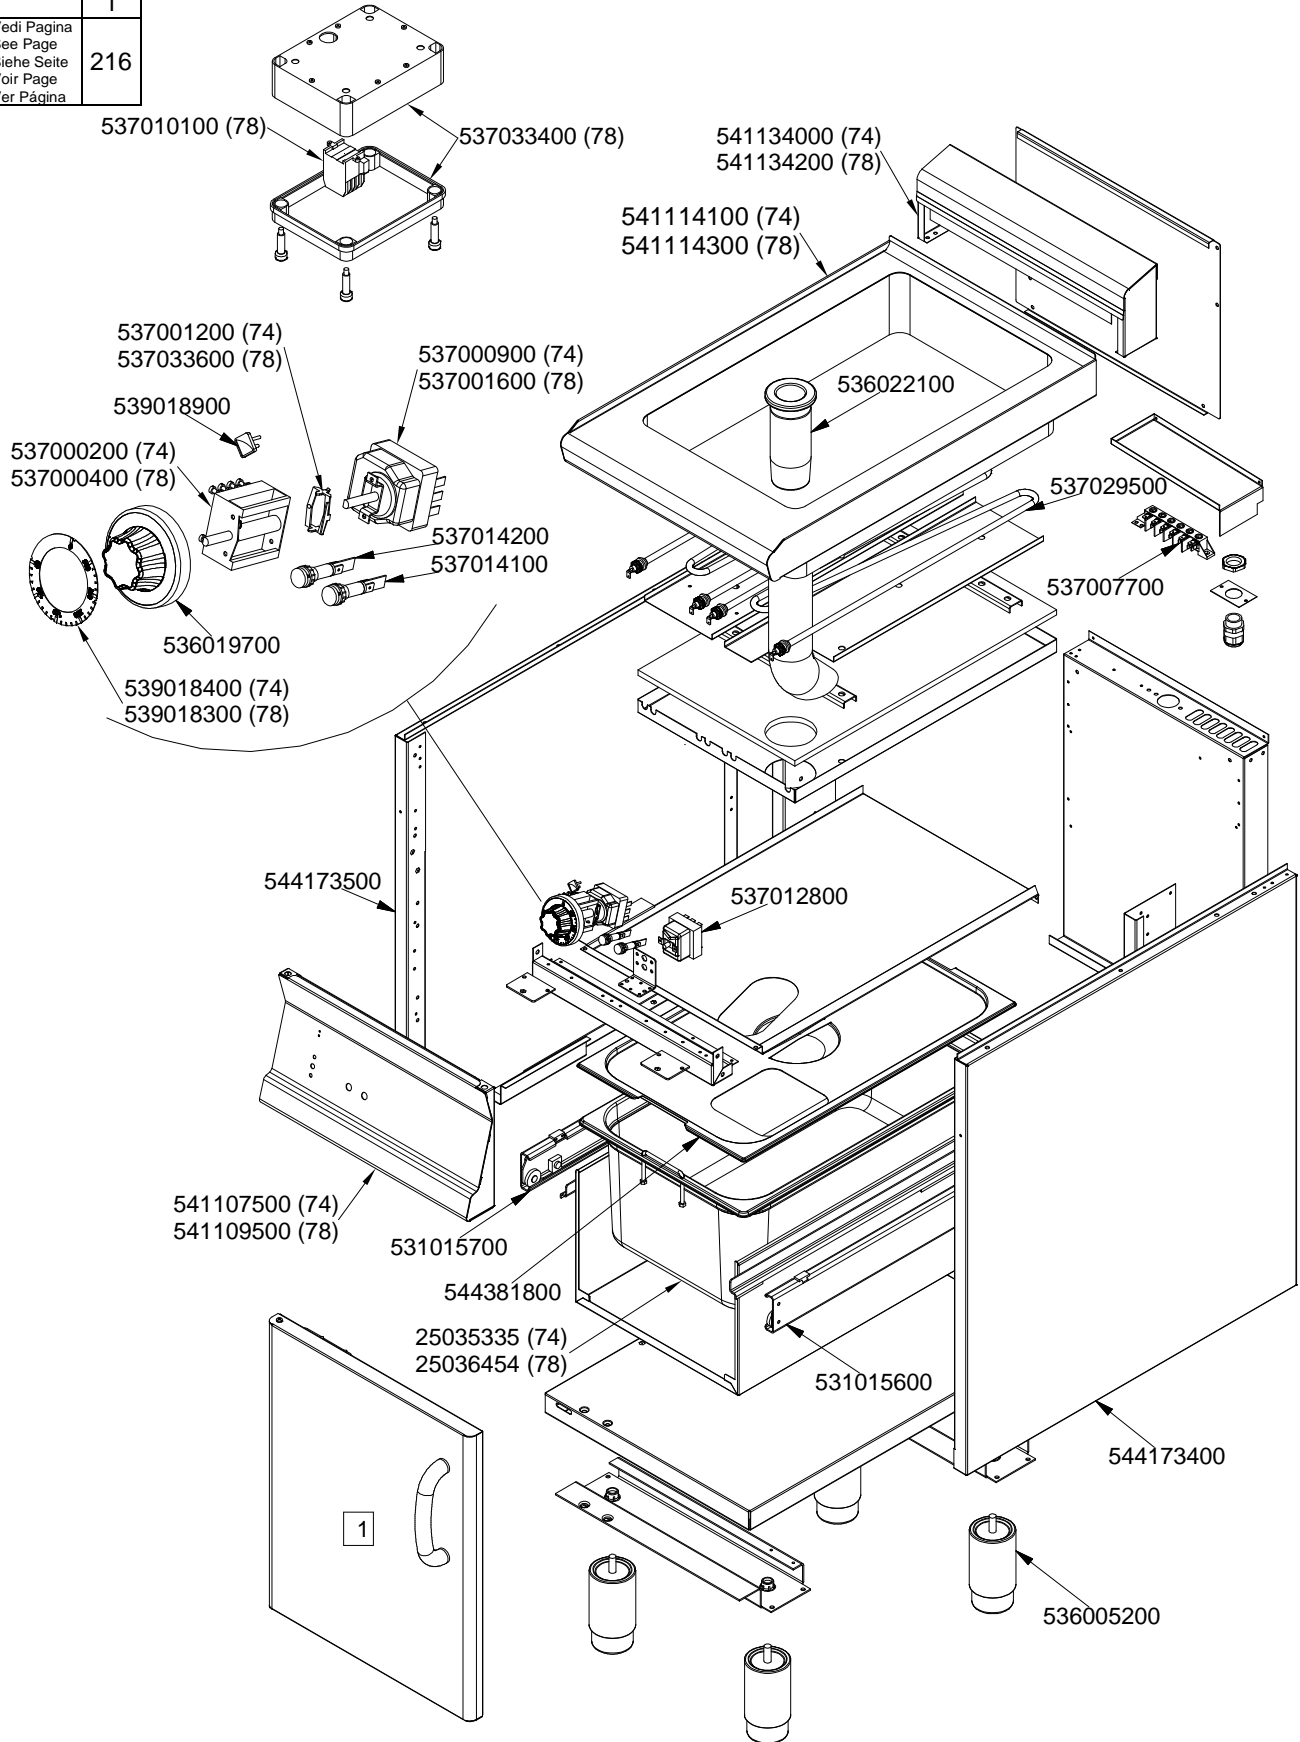

SUPERLOTUS 70≥0602

ELETTRICO / ELECTRIC / ELEKTRO / ELECTRIQUE

BRF-74ET BRF-78ET

	1
Vedi Pagina See Page Siehe Seite Voir Page Ver Página	216

560017801M00P00

PORTE / DOORS / FLÜGELÜREN / PORTES

Page	Pos	Code	Description
001		541134000	NEUTRAL LOW SPACER 74
001		541114100	UPPER PLATE BRF-74E
001		537000900	THERMOSTAT 50-320°C THREEPHASE
001		536022100	PLUG FOR BRF BASIN
001		537029500	HEATING EL. BRF 70 W2000 V230
001		537007700	TERMINAL BLOCK THREEPHASE 40A
001		537001200	FIXING BRACKET FOR THERMOSTAT/COMM.
001		539018900	INDEX FOR KNOB
001		537000200	COMMUTATOR 1 POS. 3PHASE S.49 16A
001		537014200	GREEN WARNING LIGHT 250V
001		537014100	WHITE WARNING LIGHT 250V
001		536019700	BLACK KNOB §70 PIN §6*5
001		539018400	ADHESIVE GRADUATED DISC FOR KNOB
001		544173500	LEFT SIDE PANEL S.70
001		537012800	SAFETY THERMOSTAT 420°C THREEPHASE
001		541107500	CONTROL PANEL F13/18-74E
001		531015700	LHD TELESCOPIC GUIDE RS50 L=570
001		544381800	GN1/1 LID BRF W/MANUAL DISCHARGE
001		25035335	
001		531015600	RHD TELESCOPIC GUIDE RS50 L=570
001		544173400	RIGHT SIDE PANEL S.70
001		536005200	INOX LEG 2" 120-180 M10
002		544389300	
002		531007600	DOOR HINGE
002		544182501	LEFT DOOR 73
002		533035200	
002		533094200	S/S HANDLE FOR 70/90 SERIES
002		536000200	D.12 H.4 BUMPER
002		544389200	
002		544182401	RIGHT DOOR 73
002		544389500	INNER-DOOR OF LHD 74
002		544182101	LEFT DOOR 74
002		544389400	
002		544182001	RIGHT DOOR 74
002		544497100	
002		544497000	
002		531000900	MAGNET §22 KG.3 WITH DISK
002		544185500	UPPER DOOR HINGE FOR COMPARTME CF70
002		544185201	
002		533107100	
002		544185101	RIGHT DOOR 74 CF
002		544185400	LOWER DOOR HINGE FOR COMPARTME CF70