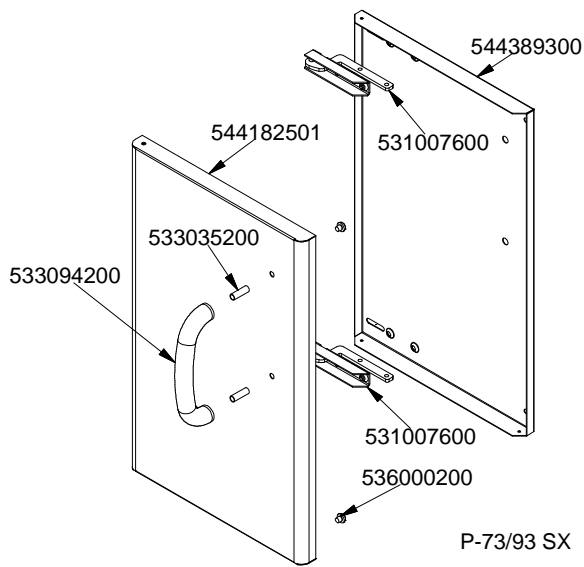

SUPERLOTUS 70≥0602

ELETTRICO / ELECTRIC / ELEKTRO / ELECTRIQUE

BRF-74ET BRF-78ET

	1
Vedi Pagina See Page Siehe Seite Voir Page Ver Página	216

560017801M00P00

PORTE / DOORS / FLÜGELÜREN / PORTES

Page	Pos	Code	Description
001		541134000	NEUTRAL LOW SPACER 74
001		541114100	UPPER PLATE BRF-74E
001		537000900	THERMOSTAT 50-320°C THREEPHASE
001		536022100	PLUG FOR BRF BASIN
001		537029500	HEATING EL. BRF 70 W2000 V230
001		537007700	TERMINAL BLOCK THREEPHASE 40A
001		537001200	FIXING BRACKET FOR THERMOSTAT/COMM.
001		539018900	INDEX FOR KNOB
001		537000200	COMMUTATOR 1 POS. 3PHASE S.49 16A
001		537014200	GREEN WARNING LIGHT 250V
001		537014100	WHITE WARNING LIGHT 250V
001		536019700	BLACK KNOB §70 PIN §6*5
001		539018400	ADHESIVE GRADUATED DISC FOR KNOB
001		544173500	LEFT SIDE PANEL S.70
001		537012800	SAFETY THERMOSTAT 420°C THREEPHASE
001		541107500	CONTROL PANEL F13/18-74E
001		531015700	LHD TELESCOPIC GUIDE RS50 L=570
001		544381800	GN1/1 LID BRF W/MANUAL DISCHARGE
001		25035335	
001		531015600	RHD TELESCOPIC GUIDE RS50 L=570
001		544173400	RIGHT SIDE PANEL S.70
001		536005200	INOX LEG 2" 120-180 M10
002		544389300	
002		531007600	DOOR HINGE
002		544182501	LEFT DOOR 73
002		533035200	
002		533094200	S/S HANDLE FOR 70/90 SERIES
002		536000200	D.12 H.4 BUMPER
002		544389200	
002		544182401	RIGHT DOOR 73
002		544389500	INNER-DOOR OF LHD 74
002		544182101	LEFT DOOR 74
002		544389400	
002		544182001	RIGHT DOOR 74
002		544497100	
002		544497000	
002		531000900	MAGNET §22 KG.3 WITH DISK
002		544185500	UPPER DOOR HINGE FOR COMPARTME CF70
002		544185201	
002		533107100	
002		544185101	RIGHT DOOR 74 CF
002		544185400	LOWER DOOR HINGE FOR COMPARTME CF70