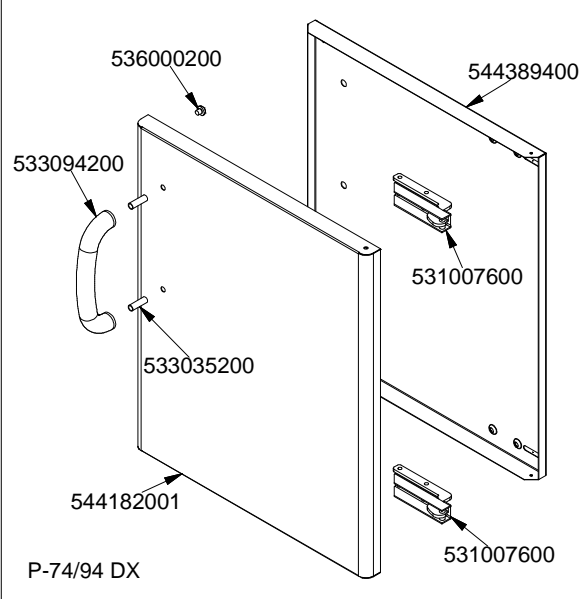

SUPERLOTUS 70≥0602

ELETTRICO / ELECTRIC / ELEKTRO / ELECTRIQUE

BRF-74ET BRF-78ET

	1
Vedi Pagina See Page Siehe Seite Voir Page Ver Página	216

560017801M00P00

PORTE / DOORS / FLÜGELÜREN / PORTES

Page	Pos	Code	Description
001		541134000	NEUTRAL LOW SPACER 74
001		541114100	UPPER PLATE BRF-74E
001		537000900	THERMOSTAT 50-320°C THREEPHASE
001		536022100	PLUG FOR BRF BASIN
001		537029500	HEATING EL. BRF 70 W2000 V230
001		537007700	TERMINAL BLOCK THREEPHASE 40A
001		537001200	FIXING BRACKET FOR THERMOSTAT/COMM.
001		539018900	INDEX FOR KNOB
001		537000200	COMMUTATOR 1 POS. 3PHASE S.49 16A
001		537014200	GREEN WARNING LIGHT 250V
001		537014100	WHITE WARNING LIGHT 250V
001		536019700	BLACK KNOB §70 PIN §6*5
001		539018400	ADHESIVE GRADUATED DISC FOR KNOB
001		544173500	LEFT SIDE PANEL S.70
001		537012800	SAFETY THERMOSTAT 420°C THREEPHASE
001		541107500	CONTROL PANEL F13/18-74E
001		531015700	LHD TELESCOPIC GUIDE RS50 L=570
001		544381800	GN1/1 LID BRF W/MANUAL DISCHARGE
001		25035335	
001		531015600	RHD TELESCOPIC GUIDE RS50 L=570
001		544173400	RIGHT SIDE PANEL S.70
001		536005200	INOX LEG 2" 120-180 M10
002		544389300	
002		531007600	DOOR HINGE
002		544182501	LEFT DOOR 73
002		533035200	
002		533094200	S/S HANDLE FOR 70/90 SERIES
002		536000200	D.12 H.4 BUMPER
002		544389200	
002		544182401	RIGHT DOOR 73
002		544389500	INNER-DOOR OF LHD 74
002		544182101	LEFT DOOR 74
002		544389400	
002		544182001	RIGHT DOOR 74
002		544497100	
002		544497000	
002		531000900	MAGNET §22 KG.3 WITH DISK
002		544185500	UPPER DOOR HINGE FOR COMPARTME CF70
002		544185201	
002		533107100	
002		544185101	RIGHT DOOR 74 CF
002		544185400	LOWER DOOR HINGE FOR COMPARTME CF70