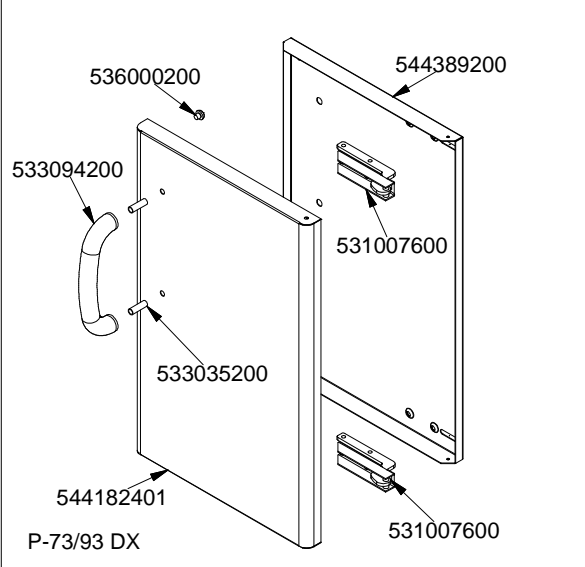

SUPERLOTUS 70≥0602

ELETTRICO / ELECTRIC / ELEKTRO / ELECTRIQUE

BRF-74ET BRF-78ET

	1
Vedi Pagina See Page Siehe Seite Voir Page Ver Página	216

560017801M00P00

PORTE / DOORS / FLÜGELÜREN / PORTES

Page	Pos	Code	Description
001		541134000	NEUTRAL LOW SPACER 74
001		541114100	UPPER PLATE BRF-74E
001		537000900	THERMOSTAT 50-320°C THREEPHASE
001		536022100	PLUG FOR BRF BASIN
001		537029500	HEATING EL. BRF 70 W2000 V230
001		537007700	TERMINAL BLOCK THREEPHASE 40A
001		537001200	FIXING BRACKET FOR THERMOSTAT/COMM.
001		539018900	INDEX FOR KNOB
001		537000200	COMMUTATOR 1 POS. 3PHASE S.49 16A
001		537014200	GREEN WARNING LIGHT 250V
001		537014100	WHITE WARNING LIGHT 250V
001		536019700	BLACK KNOB §70 PIN §6*5
001		539018400	ADHESIVE GRADUATED DISC FOR KNOB
001		544173500	LEFT SIDE PANEL S.70
001		537012800	SAFETY THERMOSTAT 420°C THREEPHASE
001		541107500	CONTROL PANEL F13/18-74E
001		531015700	LHD TELESCOPIC GUIDE RS50 L=570
001		544381800	GN1/1 LID BRF W/MANUAL DISCHARGE
001		25035335	
001		531015600	RHD TELESCOPIC GUIDE RS50 L=570
001		544173400	RIGHT SIDE PANEL S.70
001		536005200	INOX LEG 2" 120-180 M10
002		544389300	
002		531007600	DOOR HINGE
002		544182501	LEFT DOOR 73
002		533035200	
002		533094200	S/S HANDLE FOR 70/90 SERIES
002		536000200	D.12 H.4 BUMPER
002		544389200	
002		544182401	RIGHT DOOR 73
002		544389500	INNER-DOOR OF LHD 74
002		544182101	LEFT DOOR 74
002		544389400	
002		544182001	RIGHT DOOR 74
002		544497100	
002		544497000	
002		531000900	MAGNET §22 KG.3 WITH DISK
002		544185500	UPPER DOOR HINGE FOR COMPARTME CF70
002		544185201	
002		533107100	
002		544185101	RIGHT DOOR 74 CF
002		544185400	LOWER DOOR HINGE FOR COMPARTME CF70