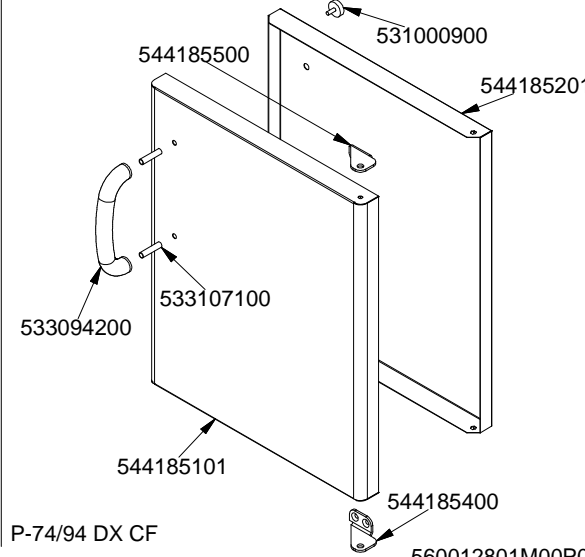

SUPERLOTUS 70≥0602

ELETTRICO / ELECTRIC / ELEKTRO / ELECTRIQUE

BRF-74ET BRF-78ET

	1
Vedi Pagina See Page Siehe Seite Voir Page Ver Página	216

560017801M00P00

PORTE / DOORS / FLÜGELÜREN / PORTES

Page	Pos	Code	Description
001		541134000	NEUTRAL LOW SPACER 74
001		541114100	UPPER PLATE BRF-74E
001		537000900	THERMOSTAT 50-320°C THREEPHASE
001		536022100	PLUG FOR BRF BASIN
001		537029500	HEATING EL. BRF 70 W2000 V230
001		537007700	TERMINAL BLOCK THREEPHASE 40A
001		537001200	FIXING BRACKET FOR THERMOSTAT/COMM.
001		539018900	INDEX FOR KNOB
001		537000200	COMMUTATOR 1 POS. 3PHASE S.49 16A
001		537014200	GREEN WARNING LIGHT 250V
001		537014100	WHITE WARNING LIGHT 250V
001		536019700	BLACK KNOB §70 PIN §6*5
001		539018400	ADHESIVE GRADUATED DISC FOR KNOB
001		544173500	LEFT SIDE PANEL S.70
001		537012800	SAFETY THERMOSTAT 420°C THREEPHASE
001		541107500	CONTROL PANEL F13/18-74E
001		531015700	LHD TELESCOPIC GUIDE RS50 L=570
001		544381800	GN1/1 LID BRF W/MANUAL DISCHARGE
001		25035335	
001		531015600	RHD TELESCOPIC GUIDE RS50 L=570
001		544173400	RIGHT SIDE PANEL S.70
001		536005200	INOX LEG 2" 120-180 M10
002		544389300	
002		531007600	DOOR HINGE
002		544182501	LEFT DOOR 73
002		533035200	
002		533094200	S/S HANDLE FOR 70/90 SERIES
002		536000200	D.12 H.4 BUMPER
002		544389200	
002		544182401	RIGHT DOOR 73
002		544389500	INNER-DOOR OF LHD 74
002		544182101	LEFT DOOR 74
002		544389400	
002		544182001	RIGHT DOOR 74
002		544497100	
002		544497000	
002		531000900	MAGNET §22 KG.3 WITH DISK
002		544185500	UPPER DOOR HINGE FOR COMPARTME CF70
002		544185201	
002		533107100	
002		544185101	RIGHT DOOR 74 CF
002		544185400	LOWER DOOR HINGE FOR COMPARTME CF70