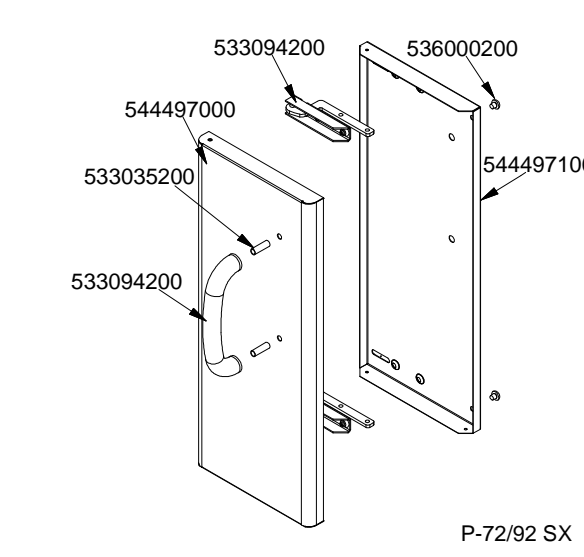

SUPERLOTUS 70≥0602

ELETTRICO / ELECTRIC / ELEKTRO / ELECTRIQUE

BRF-74ET BRF-78ET

	1
Vedi Pagina See Page Siehe Seite Voir Page Ver Página	216

560017801M00P00

PORTE / DOORS / FLÜGELÜREN / PORTES

Page	Pos	Code	Description
001		541134000	NEUTRAL LOW SPACER 74
001		541114100	UPPER PLATE BRF-74E
001		537000900	THERMOSTAT 50-320°C THREEPHASE
001		536022100	PLUG FOR BRF BASIN
001		537029500	HEATING EL. BRF 70 W2000 V230
001		537007700	TERMINAL BLOCK THREEPHASE 40A
001		537001200	FIXING BRACKET FOR THERMOSTAT/COMM.
001		539018900	INDEX FOR KNOB
001		537000200	COMMUTATOR 1 POS. 3PHASE S.49 16A
001		537014200	GREEN WARNING LIGHT 250V
001		537014100	WHITE WARNING LIGHT 250V
001		536019700	BLACK KNOB §70 PIN §6*5
001		539018400	ADHESIVE GRADUATED DISC FOR KNOB
001		544173500	LEFT SIDE PANEL S.70
001		537012800	SAFETY THERMOSTAT 420°C THREEPHASE
001		541107500	CONTROL PANEL F13/18-74E
001		531015700	LHD TELESCOPIC GUIDE RS50 L=570
001		544381800	GN1/1 LID BRF W/MANUAL DISCHARGE
001		25035335	
001		531015600	RHD TELESCOPIC GUIDE RS50 L=570
001		544173400	RIGHT SIDE PANEL S.70
001		536005200	INOX LEG 2" 120-180 M10
002		544389300	
002		531007600	DOOR HINGE
002		544182501	LEFT DOOR 73
002		533035200	
002		533094200	S/S HANDLE FOR 70/90 SERIES
002		536000200	D.12 H.4 BUMPER
002		544389200	
002		544182401	RIGHT DOOR 73
002		544389500	INNER-DOOR OF LHD 74
002		544182101	LEFT DOOR 74
002		544389400	
002		544182001	RIGHT DOOR 74
002		544497100	
002		544497000	
002		531000900	MAGNET §22 KG.3 WITH DISK
002		544185500	UPPER DOOR HINGE FOR COMPARTME CF70
002		544185201	
002		533107100	
002		544185101	RIGHT DOOR 74 CF
002		544185400	LOWER DOOR HINGE FOR COMPARTME CF70