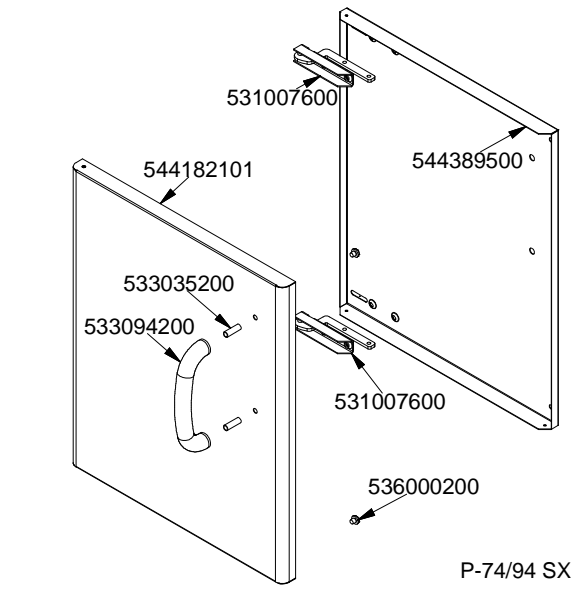

SUPERLOTUS 70≥0602

ELETTRICO / ELECTRIC / ELEKTRO / ELECTRIQUE

BRF-74ET BRF-78ET

	1
Vedi Pagina See Page Siehe Seite Voir Page Ver Página	216

560017801M00P00

PORTE / DOORS / FLÜGELÜREN / PORTES

Page	Pos	Code	Description
001		541134000	NEUTRAL LOW SPACER 74
001		541114100	UPPER PLATE BRF-74E
001		537000900	THERMOSTAT 50-320°C THREEPHASE
001		536022100	PLUG FOR BRF BASIN
001		537029500	HEATING EL. BRF 70 W2000 V230
001		537007700	TERMINAL BLOCK THREEPHASE 40A
001		537001200	FIXING BRACKET FOR THERMOSTAT/COMM.
001		539018900	INDEX FOR KNOB
001		537000200	COMMUTATOR 1 POS. 3PHASE S.49 16A
001		537014200	GREEN WARNING LIGHT 250V
001		537014100	WHITE WARNING LIGHT 250V
001		536019700	BLACK KNOB §70 PIN §6*5
001		539018400	ADHESIVE GRADUATED DISC FOR KNOB
001		544173500	LEFT SIDE PANEL S.70
001		537012800	SAFETY THERMOSTAT 420°C THREEPHASE
001		541107500	CONTROL PANEL F13/18-74E
001		531015700	LHD TELESCOPIC GUIDE RS50 L=570
001		544381800	GN1/1 LID BRF W/MANUAL DISCHARGE
001		25035335	
001		531015600	RHD TELESCOPIC GUIDE RS50 L=570
001		544173400	RIGHT SIDE PANEL S.70
001		536005200	INOX LEG 2" 120-180 M10
002		544389300	
002		531007600	DOOR HINGE
002		544182501	LEFT DOOR 73
002		533035200	
002		533094200	S/S HANDLE FOR 70/90 SERIES
002		536000200	D.12 H.4 BUMPER
002		544389200	
002		544182401	RIGHT DOOR 73
002		544389500	INNER-DOOR OF LHD 74
002		544182101	LEFT DOOR 74
002		544389400	
002		544182001	RIGHT DOOR 74
002		544497100	
002		544497000	
002		531000900	MAGNET §22 KG.3 WITH DISK
002		544185500	UPPER DOOR HINGE FOR COMPARTME CF70
002		544185201	
002		533107100	
002		544185101	RIGHT DOOR 74 CF
002		544185400	LOWER DOOR HINGE FOR COMPARTME CF70