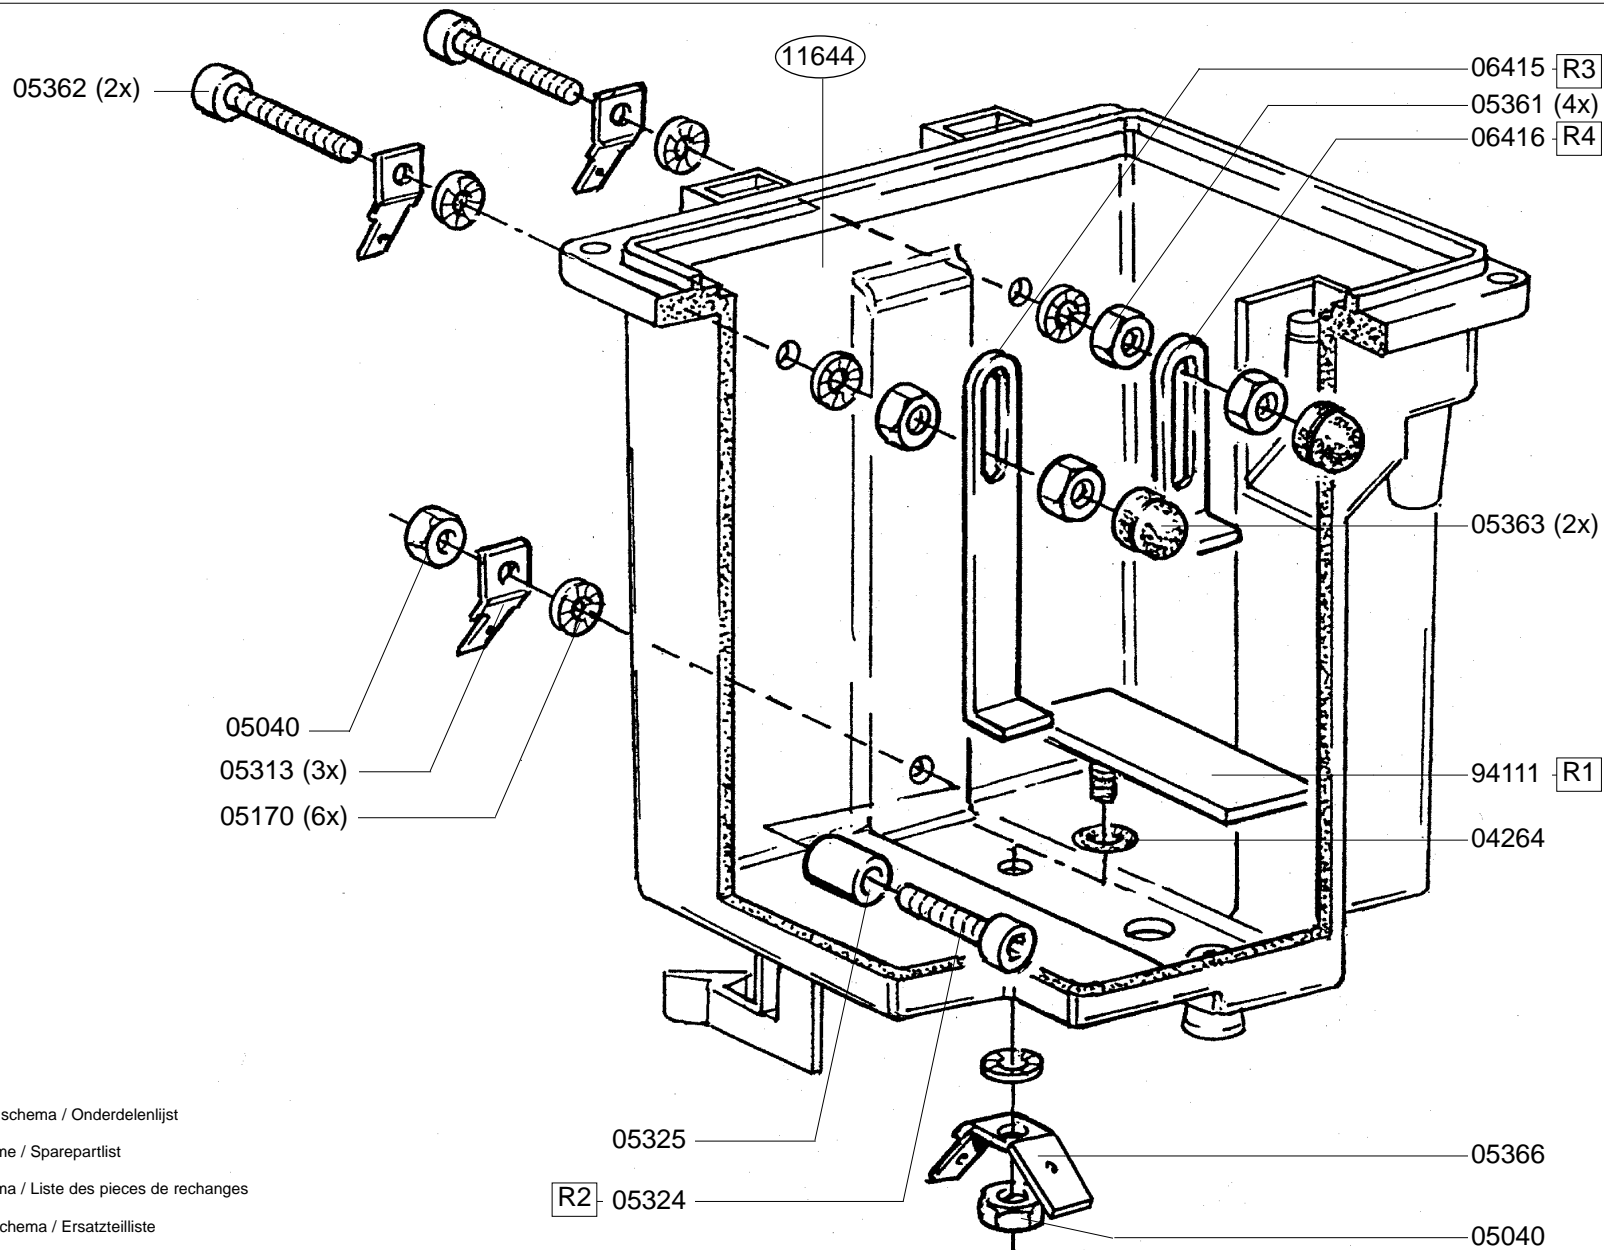

Type : A 200 - 3WHPL	From mach.nr. : 1G22653	Page : 1-2	Drawer : A.V.
Artikel : 10226	Date : 09/97	Rev. : 12 09-09-97	Date : 12-02-98
Rated voltage : 1N~ 220-240V 50-60Hz 2350W	Spare Part Info		***** Animo ***** Assen - Holland

- Zie Stroomkring schema / Onderdelenlijst
- See Circuit scheme / Sparepartlist
- Voir Circuit schéma / Liste des pieces de rechanges
- Sieh Stromkreis schema / Ersatzteilliste

Type : A 200 - 3WHPL
 Artikel : 10226

From mach.nr. : 1G22653
 Date : 09/97

Page : 2-2
 Rev. : 12 09-09-97

Drawer : A.V.
 Date : 12-02-98

Rated voltage : 1N~ 220-240V 50-60Hz 2350W

Spare Part Info

***** Animo *****
Assen - Holland