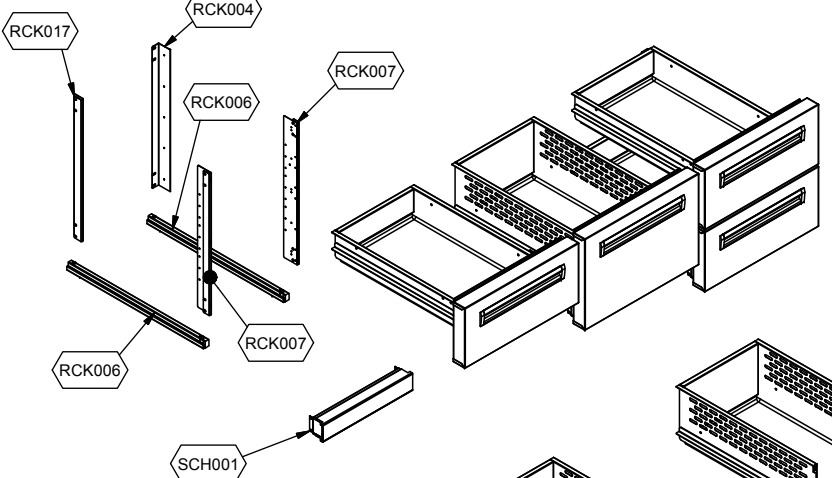

cookmax+

start!

Kühlung Pizzatisch mit Kühl-Aufsatzvitrine

Artikel-Nr.

551018 (7SP82IP4WP900 / PIZZASP820I + VRS1450V)

Explosionszeichnung / Ersatzteile

Bitte bei Ersatzteilbestellung immer Artikelnummer und Seriennummer mit angeben!

	PARAM.	OPTIONAL
⚡		
SCE001	TAR001	OPT

ST700

SB700

Exploded View

Validity: 08/04/2016

7SB73RP4NP004 TAV SPRING BIG 70 3 R TN 1/2 1/2 1/2 NO

ESP331 TAVOLI ST/SB/SP REM.-2/+7°C,

Ref. Drawing	Code	Description
AEV001	73670824	ASS.EVAP.NO VALV.TN 700 2/3P REM.T.SPRIN
CAN007	74708410	VASCHETTA GOCC.TERMOF.TRS 700 GRIGIA
EVA001	73648586	EVAPOR 3RX6T 3/8" 25X25 PASSO 4.5 X 525
FAN006	74847159	VENT.ADDA AA1282HB-AT 230V 50/60HZ 16W
HCB001	73632216	CAVO CALDO DOPPIO ISOL.SPRING BIG 3P
LAM032	72609522	LAM.VANO Q.E.BIG REMOTO T.SPRING
LAM033	72609448	FRONT.Q.E.REM. TSB T.SPRING
LBL001	70709292	ADESIVO EVX 8 TASTI NO MARCHIO REMOTO
PRL001	72607884	PROF.MOB.ORIZ.(PVC Y2BS) 3P T.SPRING
PRL002	72609282	PROF.MOB.VERT.(PVC Y2BS) TSB T.SPRING
PRL003	72609290	PROFILO MOB.MONT.VERT.(Y2BS) TSB.T.SPRIN
SCE001	SC700	SCH.ELET. MEKANO GREEN - ENERGY - SPRING
TAR001	RIF.TAR.I05	PARAMETRI TAVOLI SPRING TN
THE001	74700889	CENTR.EVCO EVX205 5RELE 8TASTI 50/60HZ
THE002	74700916	SONDA NTC IKE 3METRI -50/+105°
VLV001	74877104	VALVOLA TUB R404A MOD 068U2721 ORIF.2
WHE001	74702236	ASS.PIED.QUADRATO 40X40 REG.145-224
WIR001	73688788	ASS.Q.E. TGB REMOTO TAVOLI GREEN

Optional Exploded View

Validity: 08/04/2016

7SB73RP4NP004	TAV SPRING BIG 70 3 R TN 1/2 1/2 1/2 NO
OPT024	OPTIONAL ACCESSORI TAVOLI SPRING

Ref. Drawing	Code	Description
DRS007	73671266	ASS.CASS.IX 1/2 TSB FULTERER
DRS014	73670782	ASS.FRONT.CASS. 1/2 TSB T.SPRING
GRN003	74702526	GUARN.MAGNET.CASSETTO 1/2 TGB T.SPRING
RCK003	74703176	COPPIA GUIDA DX/SX 565-82535-FR785.550-L
RCK004	74768514	CREMAGLIE.POST.CENTR.CASSET.TSB FULTERER
RCK007	74768510	CREMAGLIERA ANT.CASSETTO TSB FULTERER
RCK017	74768512	CREMAGLIERA POST.LAT.CASSET.TSB FULTERER
SCH001	73679276	ASS.MONTANTE SCHIU.CASSET.FULTERER