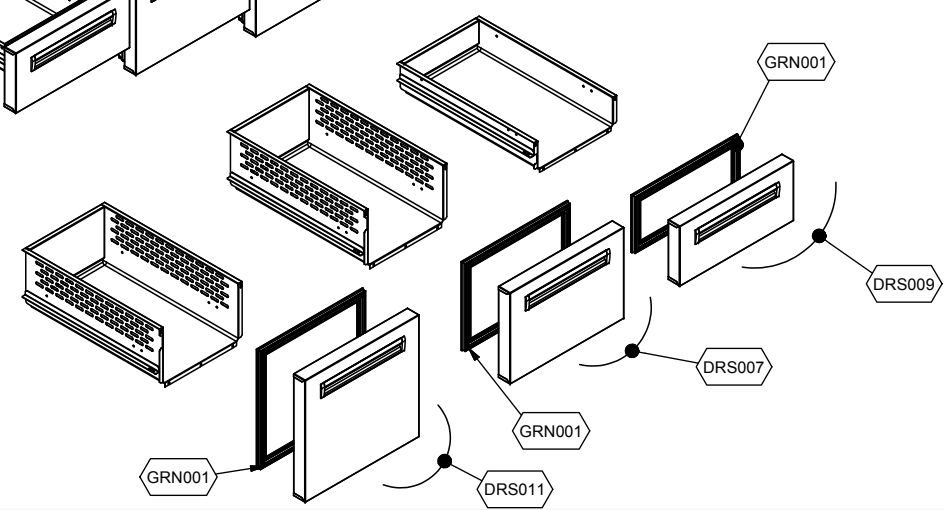

cookmax+

start!

Kühlung Pizzatisch mit Kühl-Aufsatzvitrine

Artikel-Nr.

551018 (7SP82IP4WP900 / PIZZASP820I + VRS1450V)

Explosionszeichnung / Ersatzteile

Bitte bei Ersatzteilbestellung immer Artikelnummer und Seriennummer mit angeben!

	PARAM.	OPTIONAL
⚡		
SCE001	TAR001	OPT

ST700

SB700

Exploded View

Validity: 08/04/2016

7SB73RP4NP004 TAV SPRING BIG 70 3 R TN 1/2 1/2 1/2 NO

ESP331 TAVOLI ST/SB/SP REM.-2/+7°C,

Ref. Drawing	Code	Description
AEV001	73670824	ASS.EVAP.NO VALV.TN 700 2/3P REM.T.SPRIN
CAN007	74708410	VASCHETTA GOCC.TERMOF.TRS 700 GRIGIA
EVA001	73648586	EVAPOR 3RX6T 3/8" 25X25 PASSO 4.5 X 525
FAN006	74847159	VENT.ADDA AA1282HB-AT 230V 50/60HZ 16W
HCB001	73632216	CAVO CALDO DOPPIO ISOL.SPRING BIG 3P
LAM032	72609522	LAM.VANO Q.E.BIG REMOTO T.SPRING
LAM033	72609448	FRONT.Q.E.REM. TSB T.SPRING
LBL001	70709292	ADESIVO EVX 8 TASTI NO MARCHIO REMOTO
PRL001	72607884	PROF.MOB.ORIZ.(PVC Y2BS) 3P T.SPRING
PRL002	72609282	PROF.MOB.VERT.(PVC Y2BS) TSB T.SPRING
PRL003	72609290	PROFILO MOB.MONT.VERT.(Y2BS) TSB.T.SPRIN
SCE001	SC700	SCH.ELET. MEKANO GREEN - ENERGY - SPRING
TAR001	RIF.TAR.I05	PARAMETRI TAVOLI SPRING TN
THE001	74700889	CENTR.EVCO EVX205 5RELE 8TASTI 50/60HZ
THE002	74700916	SONDA NTC IKE 3METRI -50/+105°
VLV001	74877104	VALVOLA TUB R404A MOD 068U2721 ORIF.2
WHE001	74702236	ASS.PIED.QUADRATO 40X40 REG.145-224
WIR001	73688788	ASS.Q.E. TGB REMOTO TAVOLI GREEN

Optional Exploded View

Validity: 08/04/2016

7SB73RP4NP004	TAV SPRING BIG 70 3 R TN 1/2 1/2 1/2 NO
OPT024	OPTIONAL ACCESSORI TAVOLI SPRING

Ref. Drawing	Code	Description
DRS007	73671266	ASS.CASS.IX 1/2 TSB FULTERER
DRS014	73670782	ASS.FRONT.CASS. 1/2 TSB T.SPRING
GRN003	74702526	GUARN.MAGNET.CASSETTO 1/2 TGB T.SPRING
RCK003	74703176	COPPIA GUIDA DX/SX 565-82535-FR785.550-L
RCK004	74768514	CREMAGLIE.POST.CENTR.CASSET.TSB FULTERER
RCK007	74768510	CREMAGLIERA ANT.CASSETTO TSB FULTERER
RCK017	74768512	CREMAGLIERA POST.LAT.CASSET.TSB FULTERER
SCH001	73679276	ASS.MONTANTE SCHIU.CASSET.FULTERER