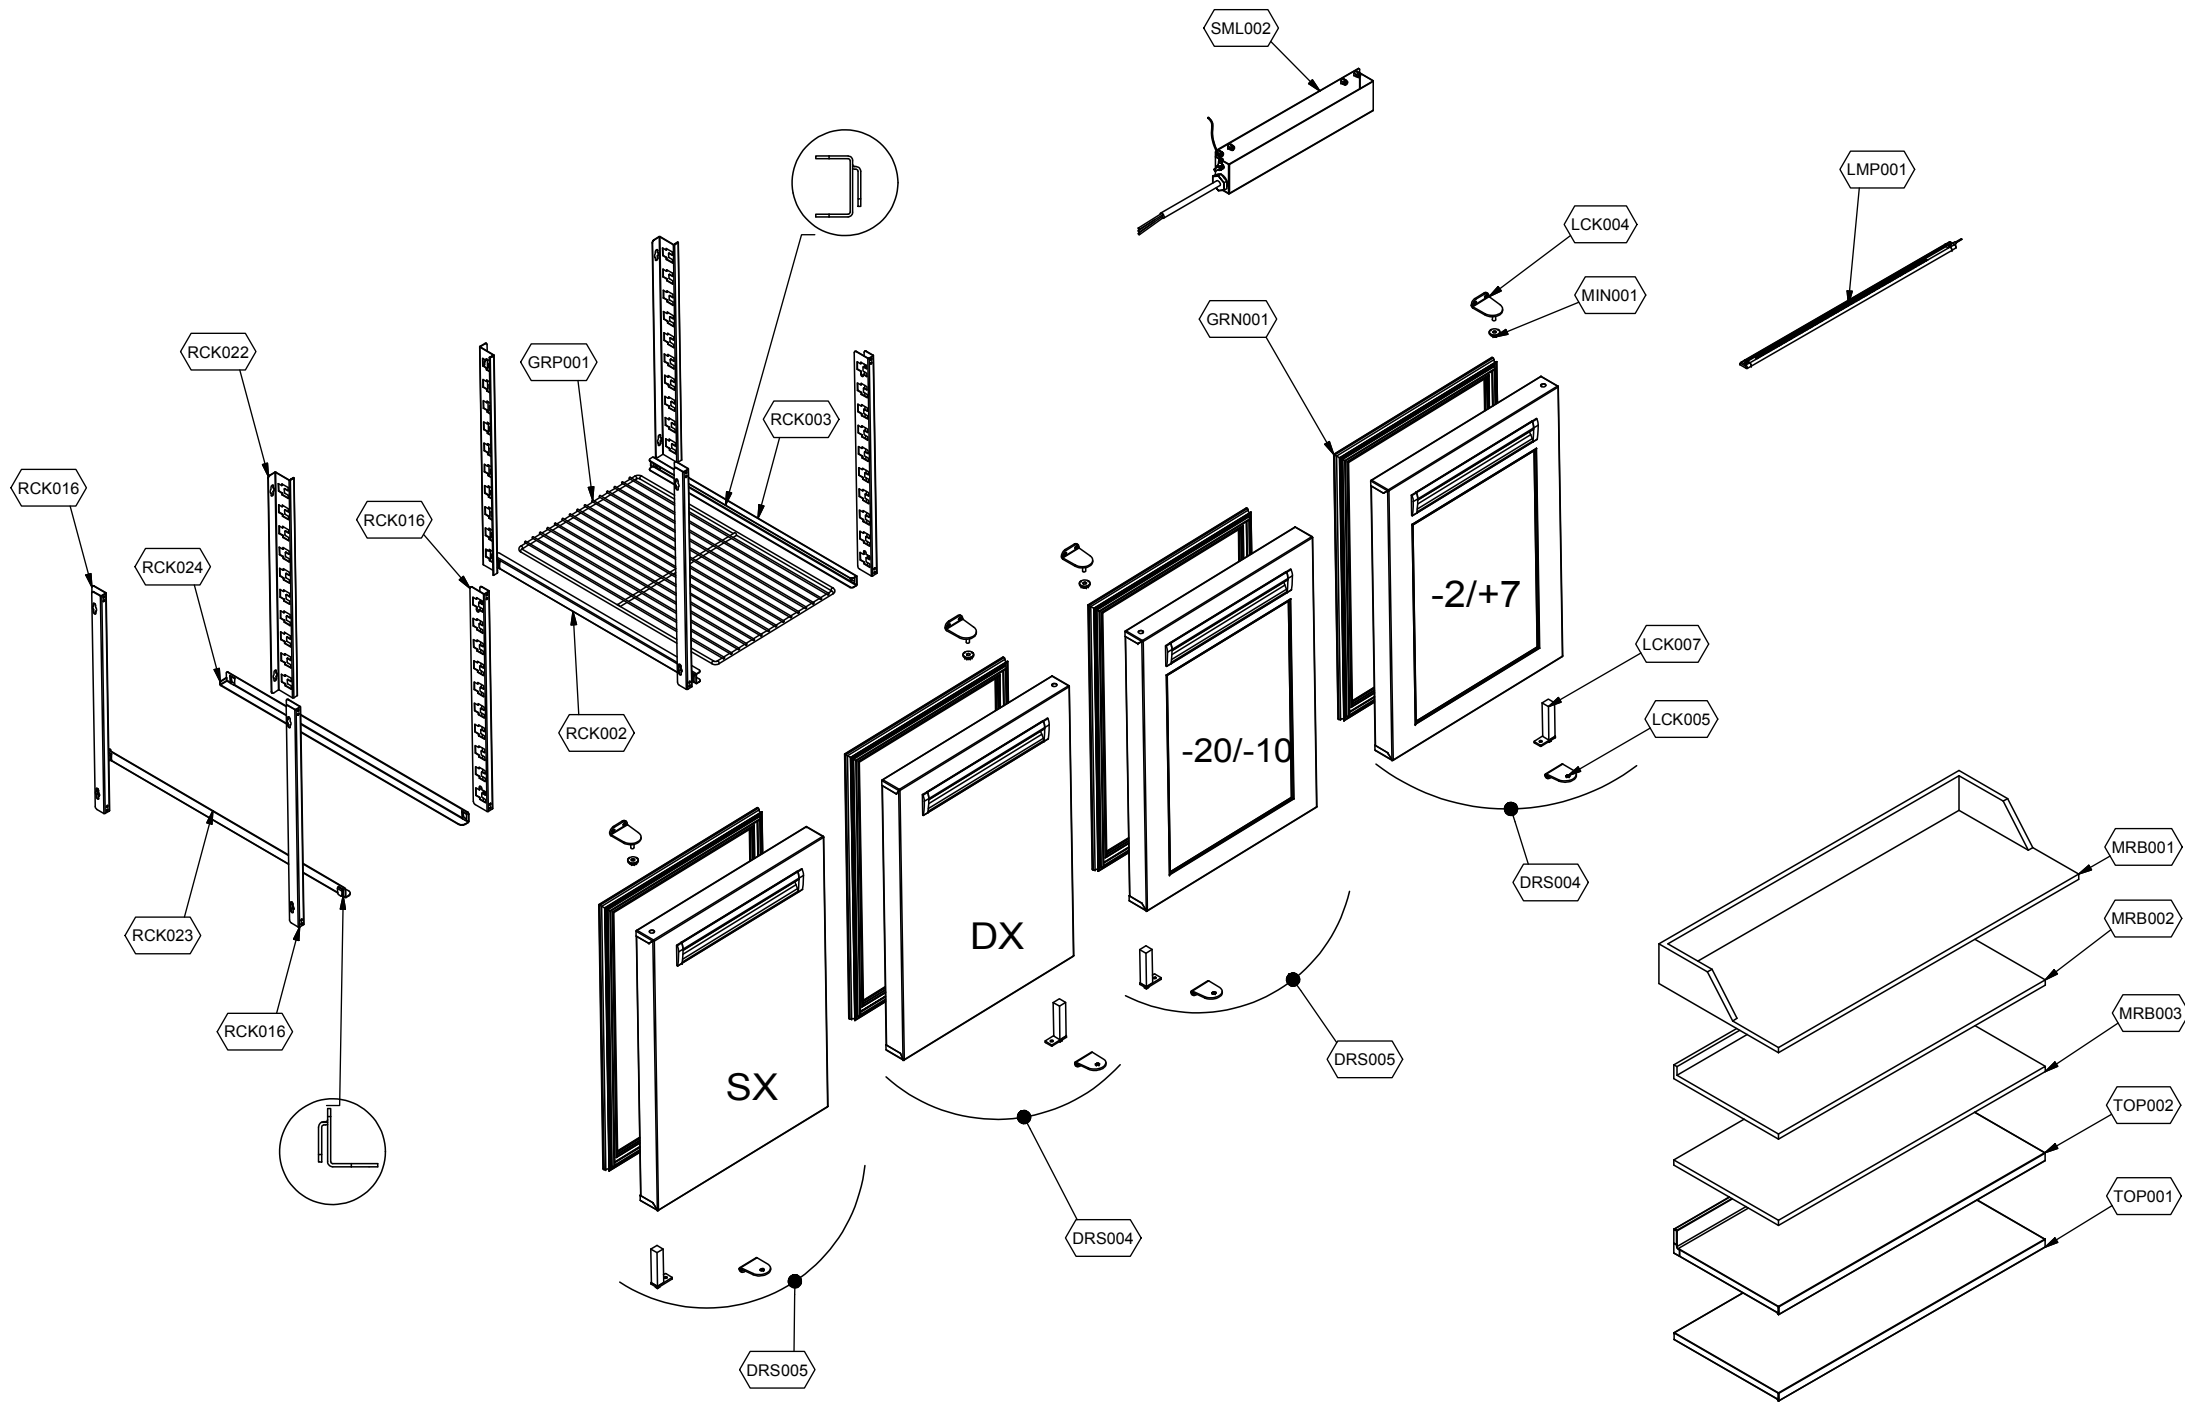

	PARAM.	OPTIONAL
⚡		
SCE001	TAR001	OPT

ST700

SB700

Exploded View

Validity: 08/04/2016

7SB73RP4NP004 TAV SPRING BIG 70 3 R TN 1/2 1/2 1/2 NO

ESP331 TAVOLI ST/SB/SP REM.-2/+7°C,

Ref. Drawing	Code	Description
AEV001	73670824	ASS.EVAP.NO VALV.TN 700 2/3P REM.T.SPRIN
CAN007	74708410	VASCHETTA GOCC.TERMOF.TRS 700 GRIGIA
EVA001	73648586	EVAPOR 3RX6T 3/8" 25X25 PASSO 4.5 X 525
FAN006	74847159	VENT.ADDA AA1282HB-AT 230V 50/60HZ 16W
HCB001	73632216	CAVO CALDO DOPPIO ISOL.SPRING BIG 3P
LAM032	72609522	LAM.VANO Q.E.BIG REMOTO T.SPRING
LAM033	72609448	FRONT.Q.E.REM. TSB T.SPRING
LBL001	70709292	ADESIVO EVX 8 TASTI NO MARCHIO REMOTO
PRL001	72607884	PROF.MOB.ORIZ.(PVC Y2BS) 3P T.SPRING
PRL002	72609282	PROF.MOB.VERT.(PVC Y2BS) TSB T.SPRING
PRL003	72609290	PROFILO MOB.MONT.VERT.(Y2BS) TSB.T.SPRIN
SCE001	SC700	SCH.ELET. MEKANO GREEN - ENERGY - SPRING
TAR001	RIF.TAR.I05	PARAMETRI TAVOLI SPRING TN
THE001	74700889	CENTR.EVCO EVX205 5RELE 8TASTI 50/60HZ
THE002	74700916	SONDA NTC IKE 3METRI -50/+105°
VLV001	74877104	VALVOLA TUB R404A MOD 068U2721 ORIF.2
WHE001	74702236	ASS.PIED.QUADRATO 40X40 REG.145-224
WIR001	73688788	ASS.Q.E. TGB REMOTO TAVOLI GREEN

Optional Exploded View

Validity: 08/04/2016

7SB73RP4NP004	TAV SPRING BIG 70 3 R TN 1/2 1/2 1/2 NO
OPT024	OPTIONAL ACCESSORI TAVOLI SPRING

Ref. Drawing	Code	Description
DRS007	73671266	ASS.CASS.IX 1/2 TSB FULTERER
DRS014	73670782	ASS.FRONT.CASS. 1/2 TSB T.SPRING
GRN003	74702526	GUARN.MAGNET.CASSETTO 1/2 TGB T.SPRING
RCK003	74703176	COPPIA GUIDA DX/SX 565-82535-FR785.550-L
RCK004	74768514	CREMAGLIE.POST.CENTR.CASSET.TSB FULTERER
RCK007	74768510	CREMAGLIERA ANT.CASSETTO TSB FULTERER
RCK017	74768512	CREMAGLIERA POST.LAT.CASSET.TSB FULTERER
SCH001	73679276	ASS.MONTANTE SCHIU.CASSET.FULTERER