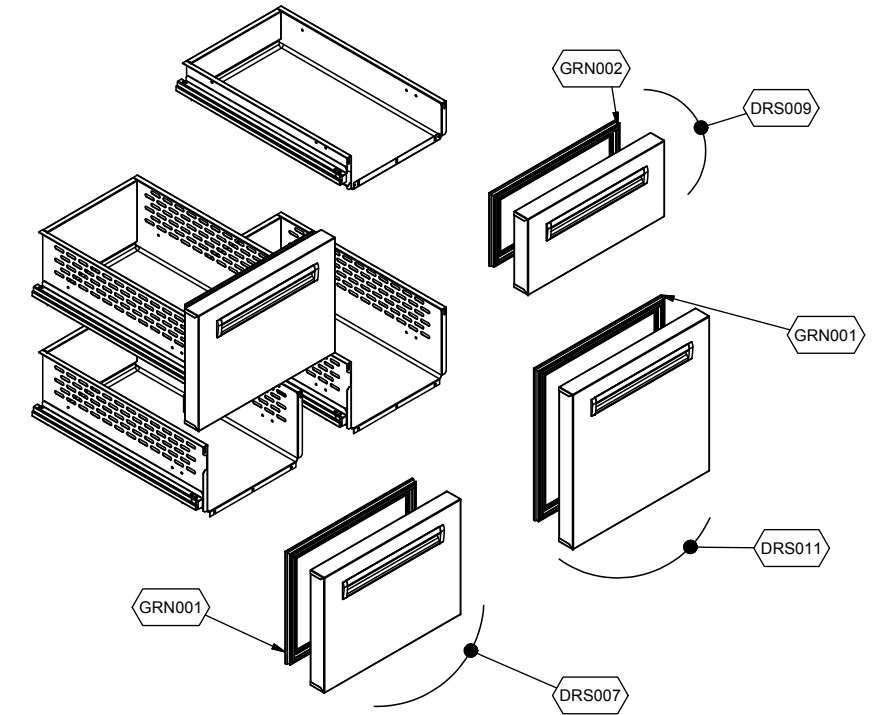

	PARAM.	OPTIONAL
⚡		
SCE001	TAR001	OPT

ST700

SB700

Exploded View

Validity: 08/04/2016

7SB73RP4NP004 TAV SPRING BIG 70 3 R TN 1/2 1/2 1/2 NO

ESP331 TAVOLI ST/SB/SP REM.-2/+7°C,

Ref. Drawing	Code	Description
AEV001	73670824	ASS.EVAP.NO VALV.TN 700 2/3P REM.T.SPRIN
CAN007	74708410	VASCHETTA GOCC.TERMOF.TRS 700 GRIGIA
EVA001	73648586	EVAPOR 3RX6T 3/8" 25X25 PASSO 4.5 X 525
FAN006	74847159	VENT.ADDA AA1282HB-AT 230V 50/60HZ 16W
HCB001	73632216	CAVO CALDO DOPPIO ISOL.SPRING BIG 3P
LAM032	72609522	LAM.VANO Q.E.BIG REMOTO T.SPRING
LAM033	72609448	FRONT.Q.E.REM. TSB T.SPRING
LBL001	70709292	ADESIVO EVX 8 TASTI NO MARCHIO REMOTO
PRL001	72607884	PROF.MOB.ORIZ.(PVC Y2BS) 3P T.SPRING
PRL002	72609282	PROF.MOB.VERT.(PVC Y2BS) TSB T.SPRING
PRL003	72609290	PROFILO MOB.MONT.VERT.(Y2BS) TSB.T.SPRIN
SCE001	SC700	SCH.ELET. MEKANO GREEN - ENERGY - SPRING
TAR001	RIF.TAR.I05	PARAMETRI TAVOLI SPRING TN
THE001	74700889	CENTR.EVCO EVX205 5RELE 8TASTI 50/60HZ
THE002	74700916	SONDA NTC IKE 3METRI -50/+105°
VLV001	74877104	VALVOLA TUB R404A MOD 068U2721 ORIF.2
WHE001	74702236	ASS.PIED.QUADRATO 40X40 REG.145-224
WIR001	73688788	ASS.Q.E. TGB REMOTO TAVOLI GREEN

Optional Exploded View

Validity: 08/04/2016

7SB73RP4NP004	TAV SPRING BIG 70 3 R TN 1/2 1/2 1/2 NO
OPT024	OPTIONAL ACCESSORI TAVOLI SPRING

Ref. Drawing	Code	Description
DRS007	73671266	ASS.CASS.IX 1/2 TSB FULTERER
DRS014	73670782	ASS.FRONT.CASS. 1/2 TSB T.SPRING
GRN003	74702526	GUARN.MAGNET.CASSETTO 1/2 TGB T.SPRING
RCK003	74703176	COPPIA GUIDA DX/SX 565-82535-FR785.550-L
RCK004	74768514	CREMAGLIE.POST.CENTR.CASSET.TSB FULTERER
RCK007	74768510	CREMAGLIERA ANT.CASSETTO TSB FULTERER
RCK017	74768512	CREMAGLIERA POST.LAT.CASSET.TSB FULTERER
SCH001	73679276	ASS.MONTANTE SCHIU.CASSET.FULTERER