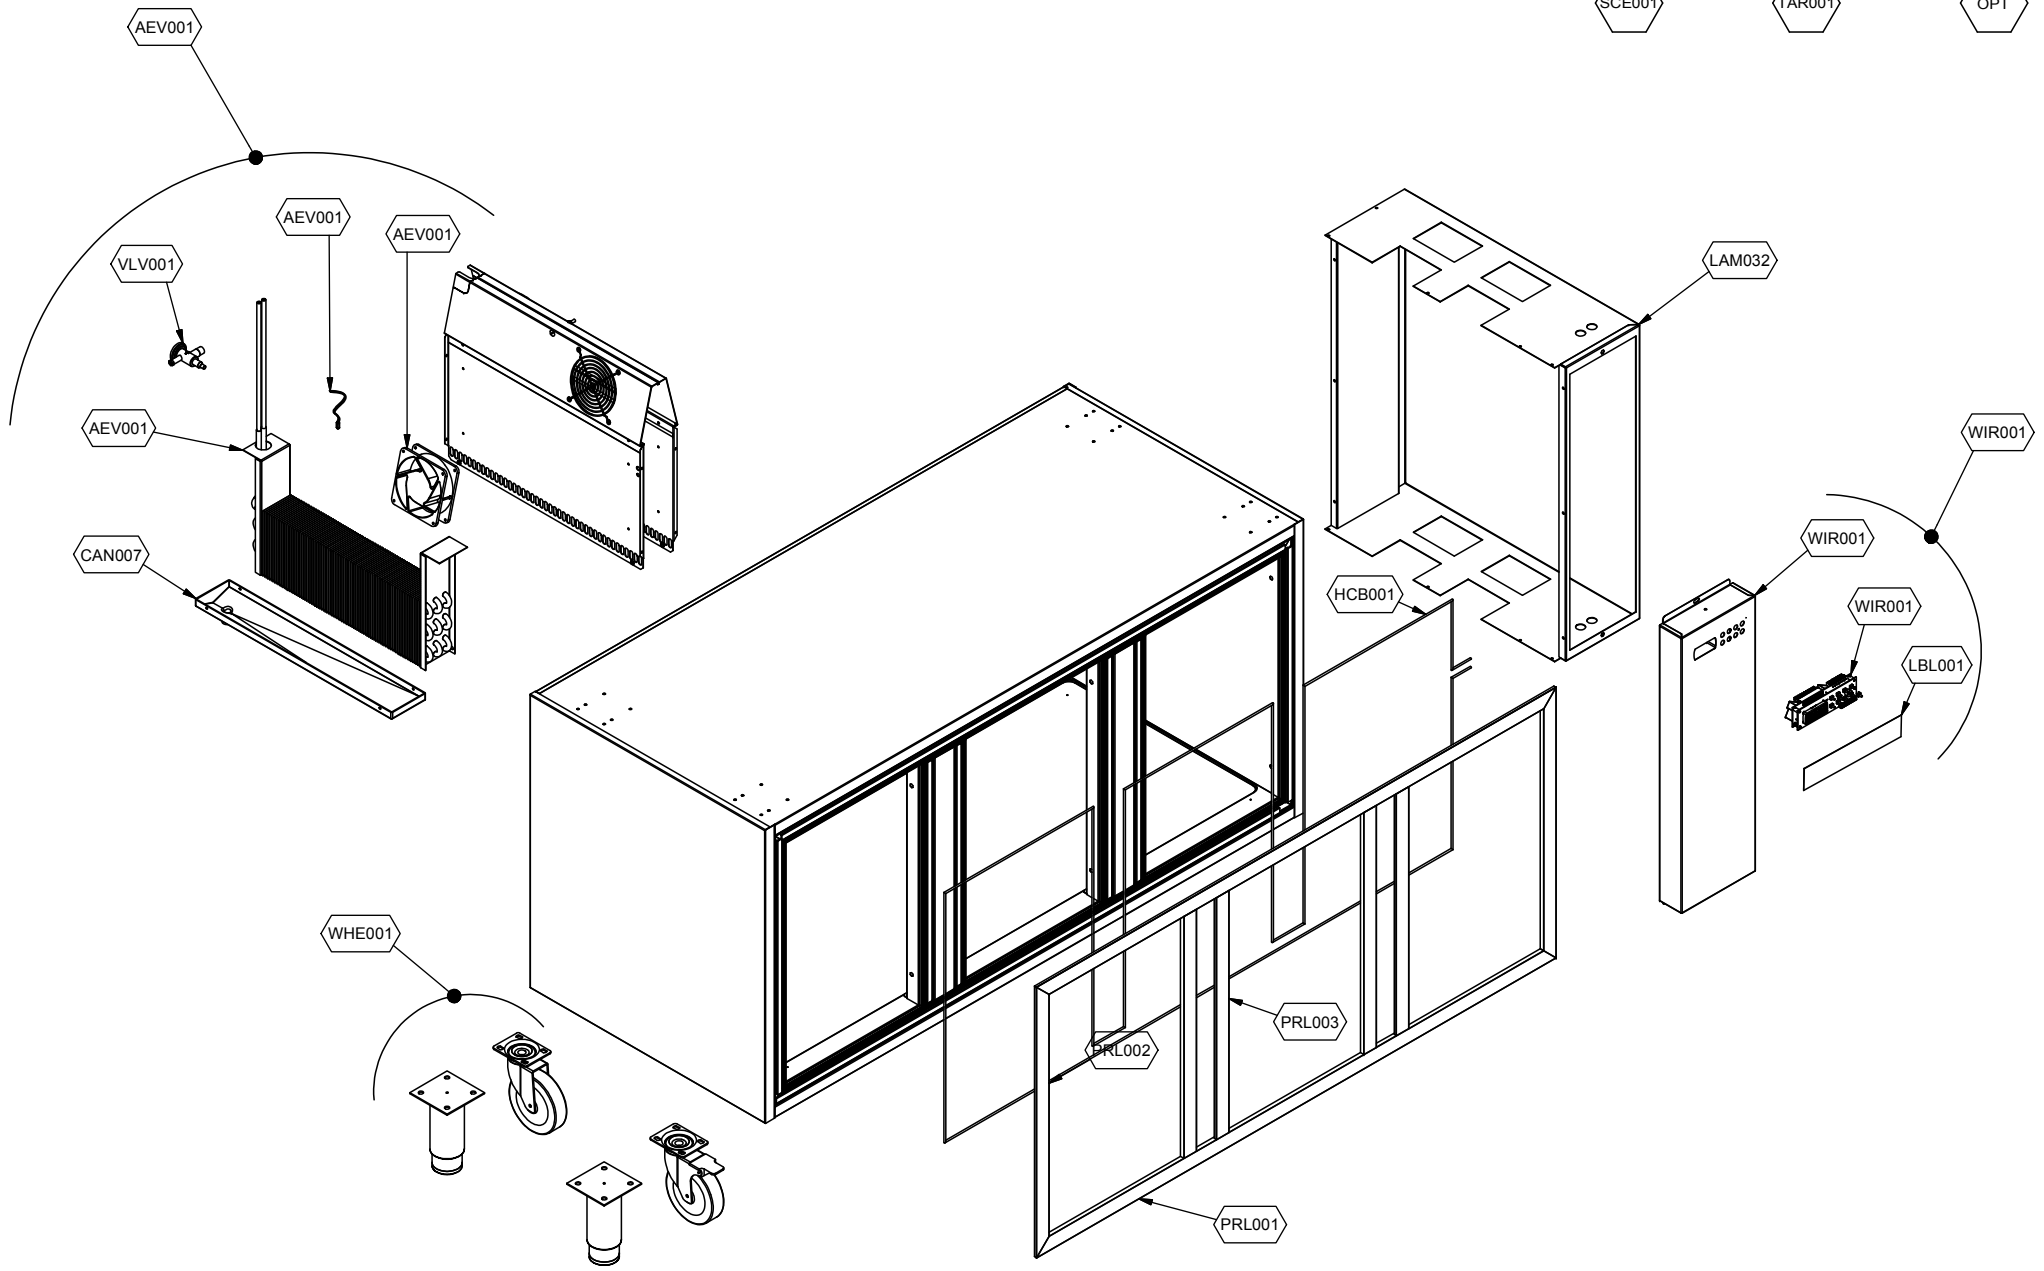

cookmax+

start!

Kühlung Pizzatisch mit Kühl-Aufsatzvitrine

Artikel-Nr.

551018 (7SP82IP4WP900 / PIZZASP820I + VRS1450V)

Explosionszeichnung / Ersatzteile

Bitte bei Ersatzteilbestellung immer Artikelnummer und Seriennummer mit angeben!

	PARAM.	OPTIONAL
⚡		
SCE001	TAR001	OPT

ST700

SB700

Exploded View

Validity: 08/04/2016

7SB73RP4NP004 TAV SPRING BIG 70 3 R TN 1/2 1/2 1/2 NO

ESP331 TAVOLI ST/SB/SP REM.-2/+7°C,

Ref. Drawing	Code	Description
AEV001	73670824	ASS.EVAP.NO VALV.TN 700 2/3P REM.T.SPRIN
CAN007	74708410	VASCHETTA GOCC.TERMOF.TRS 700 GRIGIA
EVA001	73648586	EVAPOR 3RX6T 3/8" 25X25 PASSO 4.5 X 525
FAN006	74847159	VENT.ADDA AA1282HB-AT 230V 50/60HZ 16W
HCB001	73632216	CAVO CALDO DOPPIO ISOL.SPRING BIG 3P
LAM032	72609522	LAM.VANO Q.E.BIG REMOTO T.SPRING
LAM033	72609448	FRONT.Q.E.REM. TSB T.SPRING
LBL001	70709292	ADESIVO EVX 8 TASTI NO MARCHIO REMOTO
PRL001	72607884	PROF.MOB.ORIZ.(PVC Y2BS) 3P T.SPRING
PRL002	72609282	PROF.MOB.VERT.(PVC Y2BS) TSB T.SPRING
PRL003	72609290	PROFILO MOB.MONT.VERT.(Y2BS) TSB.T.SPRIN
SCE001	SC700	SCH.ELET. MEKANO GREEN - ENERGY - SPRING
TAR001	RIF.TAR.I05	PARAMETRI TAVOLI SPRING TN
THE001	74700889	CENTR.EVCO EVX205 5RELE 8TASTI 50/60HZ
THE002	74700916	SONDA NTC IKE 3METRI -50/+105°
VLV001	74877104	VALVOLA TUB R404A MOD 068U2721 ORIF.2
WHE001	74702236	ASS.PIED.QUADRATO 40X40 REG.145-224
WIR001	73688788	ASS.Q.E. TGB REMOTO TAVOLI GREEN

Optional Exploded View

Validity: 08/04/2016

7SB73RP4NP004	TAV SPRING BIG 70 3 R TN 1/2 1/2 1/2 NO
OPT024	OPTIONAL ACCESSORI TAVOLI SPRING

Ref. Drawing	Code	Description
DRS007	73671266	ASS.CASS.IX 1/2 TSB FULTERER
DRS014	73670782	ASS.FRONT.CASS. 1/2 TSB T.SPRING
GRN003	74702526	GUARN.MAGNET.CASSETTO 1/2 TGB T.SPRING
RCK003	74703176	COPPIA GUIDA DX/SX 565-82535-FR785.550-L
RCK004	74768514	CREMAGLIE.POST.CENTR.CASSET.TSB FULTERER
RCK007	74768510	CREMAGLIERA ANT.CASSETTO TSB FULTERER
RCK017	74768512	CREMAGLIERA POST.LAT.CASSET.TSB FULTERER
SCH001	73679276	ASS.MONTANTE SCHIU.CASSET.FULTERER