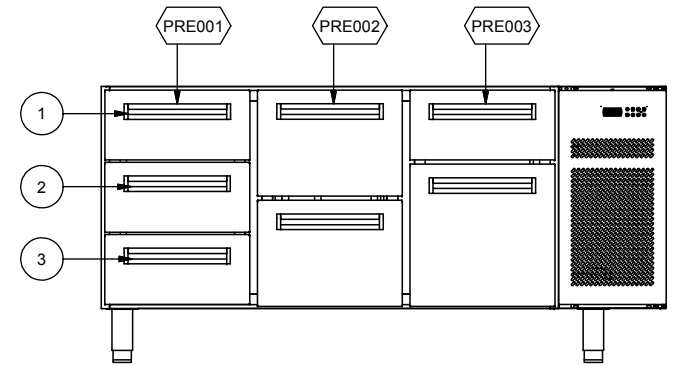

cookmax+

start!

Kühlung Pizzatisch mit Kühl-Aufsatzvitrine

Artikel-Nr.

551018 (7SP82IP4WP900 / PIZZASP820I + VRS1450V)

Explosionszeichnung / Ersatzteile

Bitte bei Ersatzteilbestellung immer Artikelnummer und Seriennummer mit angeben!

	PARAM.	OPTIONAL
⚡		
SCE001	TAR001	OPT

ST700

SB700

Exploded View

Validity: 08/04/2016

7SB73RP4NP004 TAV SPRING BIG 70 3 R TN 1/2 1/2 1/2 NO

ESP331 TAVOLI ST/SB/SP REM.-2/+7°C,

Ref. Drawing	Code	Description
AEV001	73670824	ASS.EVAP.NO VALV.TN 700 2/3P REM.T.SPRIN
CAN007	74708410	VASCHETTA GOCC.TERMOF.TRS 700 GRIGIA
EVA001	73648586	EVAPOR 3RX6T 3/8" 25X25 PASSO 4.5 X 525
FAN006	74847159	VENT.ADDA AA1282HB-AT 230V 50/60HZ 16W
HCB001	73632216	CAVO CALDO DOPPIO ISOL.SPRING BIG 3P
LAM032	72609522	LAM.VANO Q.E.BIG REMOTO T.SPRING
LAM033	72609448	FRONT.Q.E.REM. TSB T.SPRING
LBL001	70709292	ADESIVO EVX 8 TASTI NO MARCHIO REMOTO
PRL001	72607884	PROF.MOB.ORIZ.(PVC Y2BS) 3P T.SPRING
PRL002	72609282	PROF.MOB.VERT.(PVC Y2BS) TSB T.SPRING
PRL003	72609290	PROFILO MOB.MONT.VERT.(Y2BS) TSB.T.SPRIN
SCE001	SC700	SCH.ELET. MEKANO GREEN - ENERGY - SPRING
TAR001	RIF.TAR.I05	PARAMETRI TAVOLI SPRING TN
THE001	74700889	CENTR.EVCO EVX205 5RELE 8TASTI 50/60HZ
THE002	74700916	SONDA NTC IKE 3METRI -50/+105°
VLV001	74877104	VALVOLA TUB R404A MOD 068U2721 ORIF.2
WHE001	74702236	ASS.PIED.QUADRATO 40X40 REG.145-224
WIR001	73688788	ASS.Q.E. TGB REMOTO TAVOLI GREEN