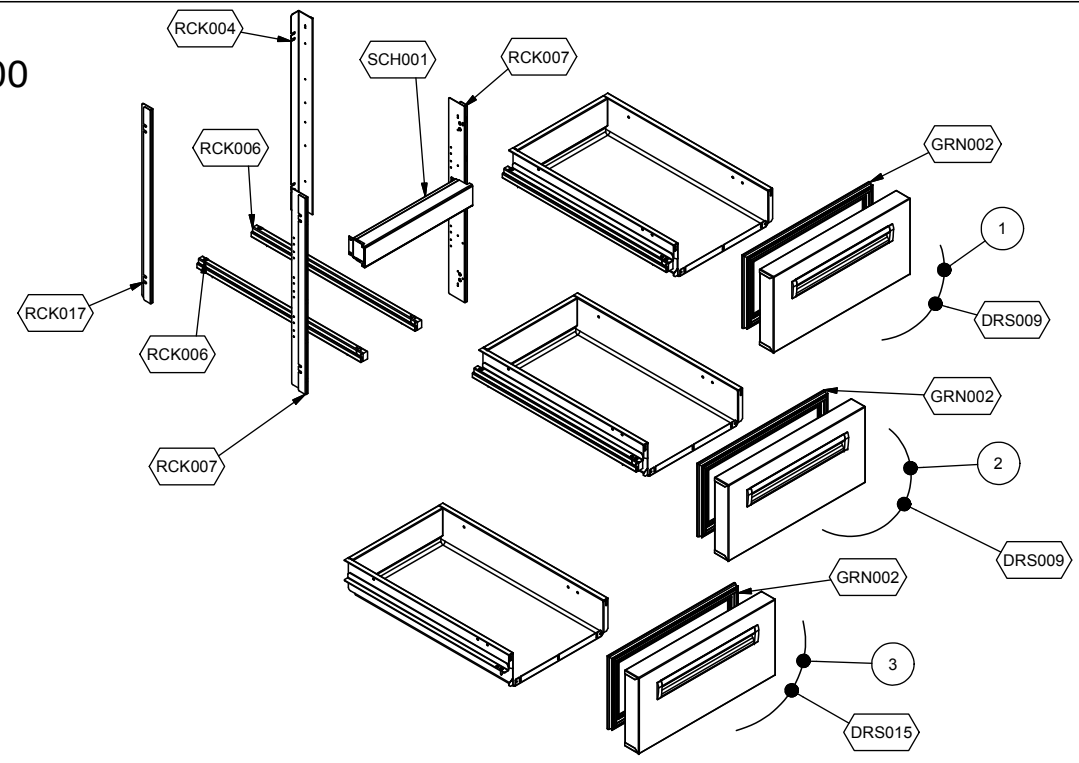

	PARAM.	OPTIONAL
⚡		
SCE001	TAR001	OPT

ST700

SB700

Exploded View

Validity: 08/04/2016

7SB73RP4NP004 TAV SPRING BIG 70 3 R TN 1/2 1/2 1/2 NO

ESP331 TAVOLI ST/SB/SP REM.-2/+7°C,

Ref. Drawing	Code	Description
AEV001	73670824	ASS.EVAP.NO VALV.TN 700 2/3P REM.T.SPRIN
CAN007	74708410	VASCHETTA GOCC.TERMOF.TRS 700 GRIGIA
EVA001	73648586	EVAPOR 3RX6T 3/8" 25X25 PASSO 4.5 X 525
FAN006	74847159	VENT.ADDA AA1282HB-AT 230V 50/60HZ 16W
HCB001	73632216	CAVO CALDO DOPPIO ISOL.SPRING BIG 3P
LAM032	72609522	LAM.VANO Q.E.BIG REMOTO T.SPRING
LAM033	72609448	FRONT.Q.E.REM. TSB T.SPRING
LBL001	70709292	ADESIVO EVX 8 TASTI NO MARCHIO REMOTO
PRL001	72607884	PROF.MOB.ORIZ.(PVC Y2BS) 3P T.SPRING
PRL002	72609282	PROF.MOB.VERT.(PVC Y2BS) TSB T.SPRING
PRL003	72609290	PROFILO MOB.MONT.VERT.(Y2BS) TSB.T.SPRIN
SCE001	SC700	SCH.ELET. MEKANO GREEN - ENERGY - SPRING
TAR001	RIF.TAR.I05	PARAMETRI TAVOLI SPRING TN
THE001	74700889	CENTR.EVCO EVX205 5RELE 8TASTI 50/60HZ
THE002	74700916	SONDA NTC IKE 3METRI -50/+105°
VLV001	74877104	VALVOLA TUB R404A MOD 068U2721 ORIF.2
WHE001	74702236	ASS.PIED.QUADRATO 40X40 REG.145-224
WIR001	73688788	ASS.Q.E. TGB REMOTO TAVOLI GREEN

Optional Exploded View

Validity: 08/04/2016

7SB73RP4NP004	TAV SPRING BIG 70 3 R TN 1/2 1/2 1/2 NO
OPT024	OPTIONAL ACCESSORI TAVOLI SPRING

Ref. Drawing	Code	Description
DRS007	73671266	ASS.CASS.IX 1/2 TSB FULTERER
DRS014	73670782	ASS.FRONT.CASS. 1/2 TSB T.SPRING
GRN003	74702526	GUARN.MAGNET.CASSETTO 1/2 TGB T.SPRING
RCK003	74703176	COPPIA GUIDA DX/SX 565-82535-FR785.550-L
RCK004	74768514	CREMAGLIE.POST.CENTR.CASSET.TSB FULTERER
RCK007	74768510	CREMAGLIERA ANT.CASSETTO TSB FULTERER
RCK017	74768512	CREMAGLIERA POST.LAT.CASSET.TSB FULTERER
SCH001	73679276	ASS.MONTANTE SCHIU.CASSET.FULTERER