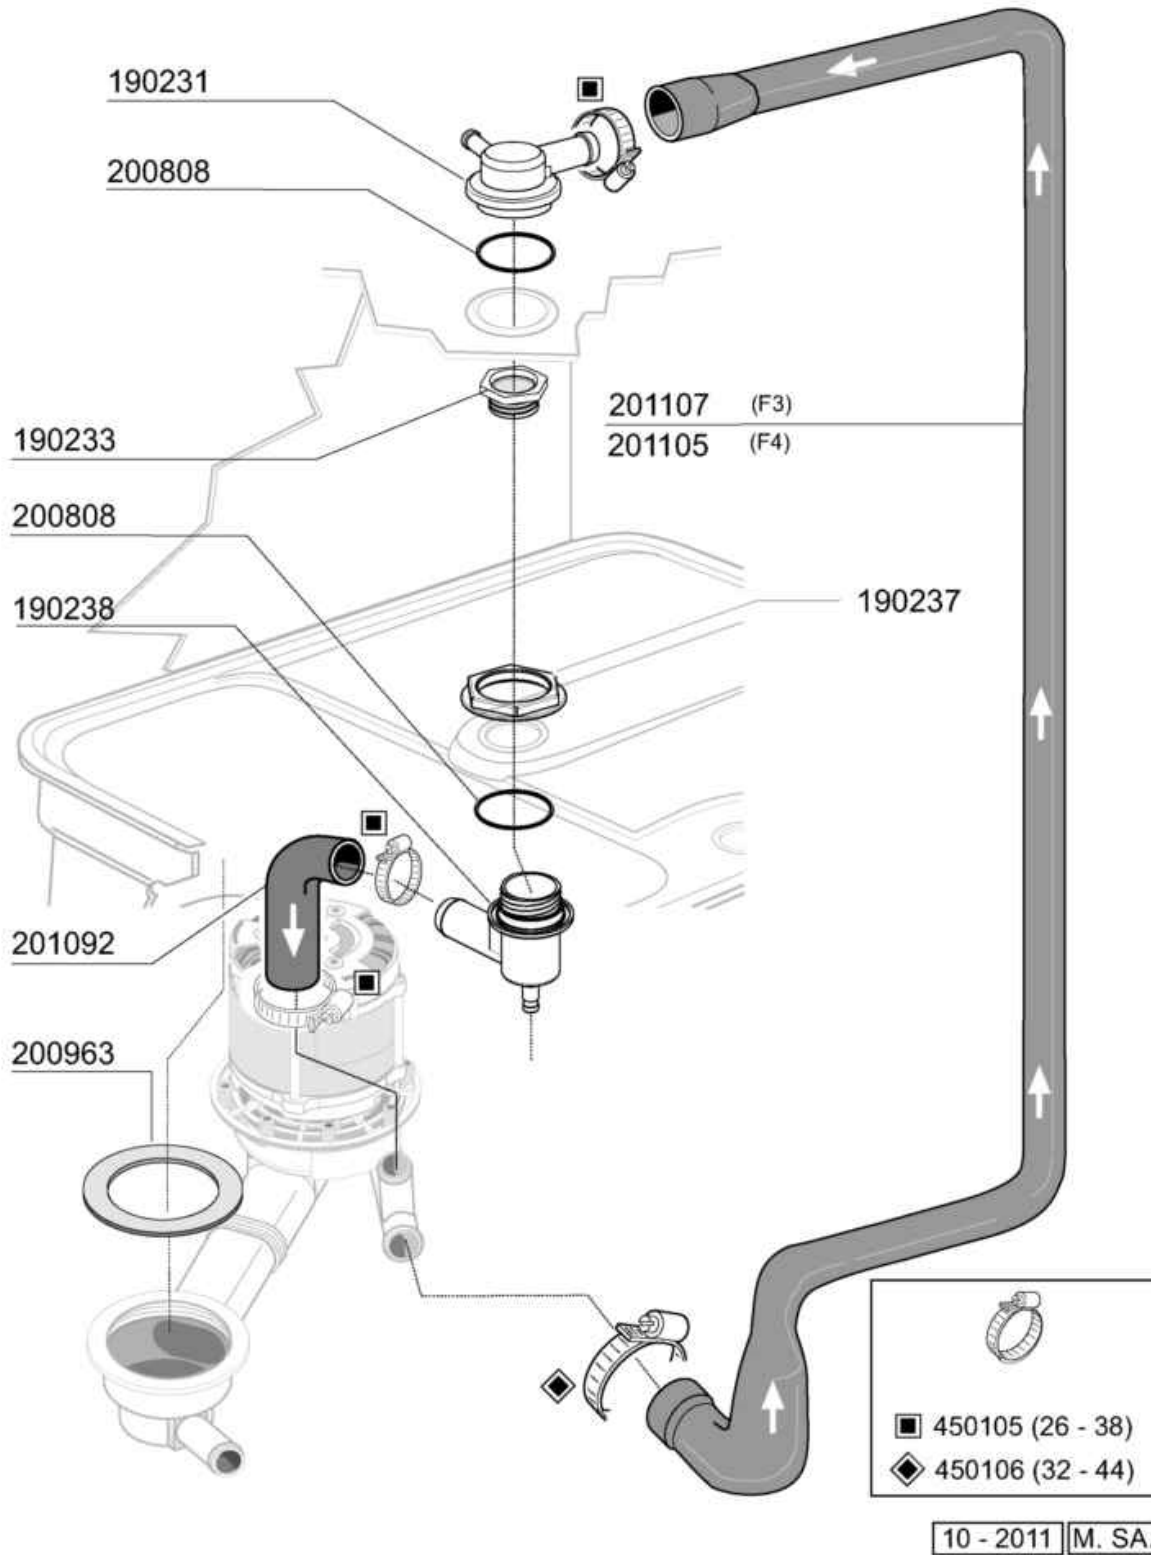

- 1 Hood
- 2 tank hr
- 3 wash and rinse arm
- 4 wash
- 5 Rinse
- 6 pump
- 7 thermostat/solenoid valve
- 8 control box hr
- 9 drain pump
- 10 Rinse aid injector
- 11 Detergent dispenser

10-2011 M. SA.

04 - 2014 M. S.

Risciacquo - Rincage - Rinse - Aclarado - Nachspülpumpe

05 - 2012 M. S.

	● 450115
	○ 450125

	● 450114 (22 - 32)
	◆ 450139 (26 - 38)

	100904
--	---------------

10 - 2011 | M. SA.