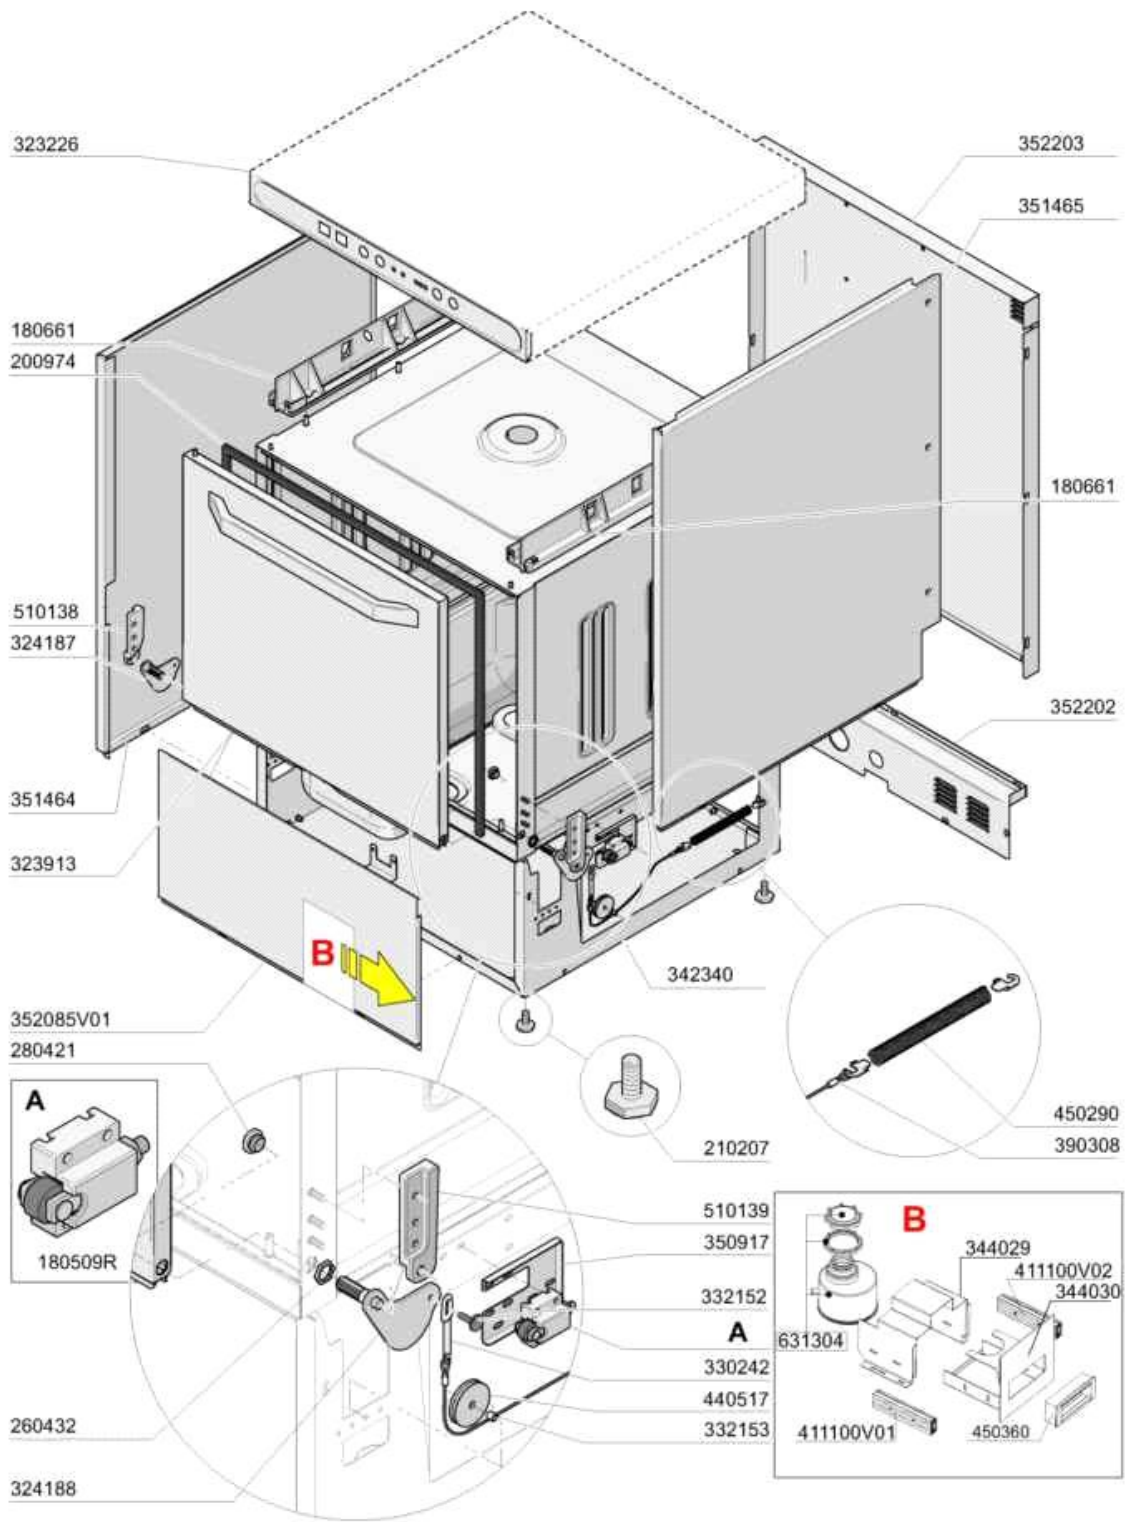

- 1 Hood
- 2 tank hr
- 3 wash and rinse arm
- 4 wash
- 5 Rinse
- 6 pump
- 7 thermostat/solenoid valve
- 8 control box hr
- 9 drain pump
- 10 Rinse aid injector
- 11 Detergent dispenser

10-2011 M. SA.

04 - 2014 M. S.

Risciacquo - Rincage - Rinse - Aclarado - Nachspülpumpe

05 - 2012 M. S.

	● 450115
	○ 450125

	● 450114 (22 - 32)
	◆ 450139 (26 - 38)

	100904
--	---------------

10 - 2011 | M. SA.