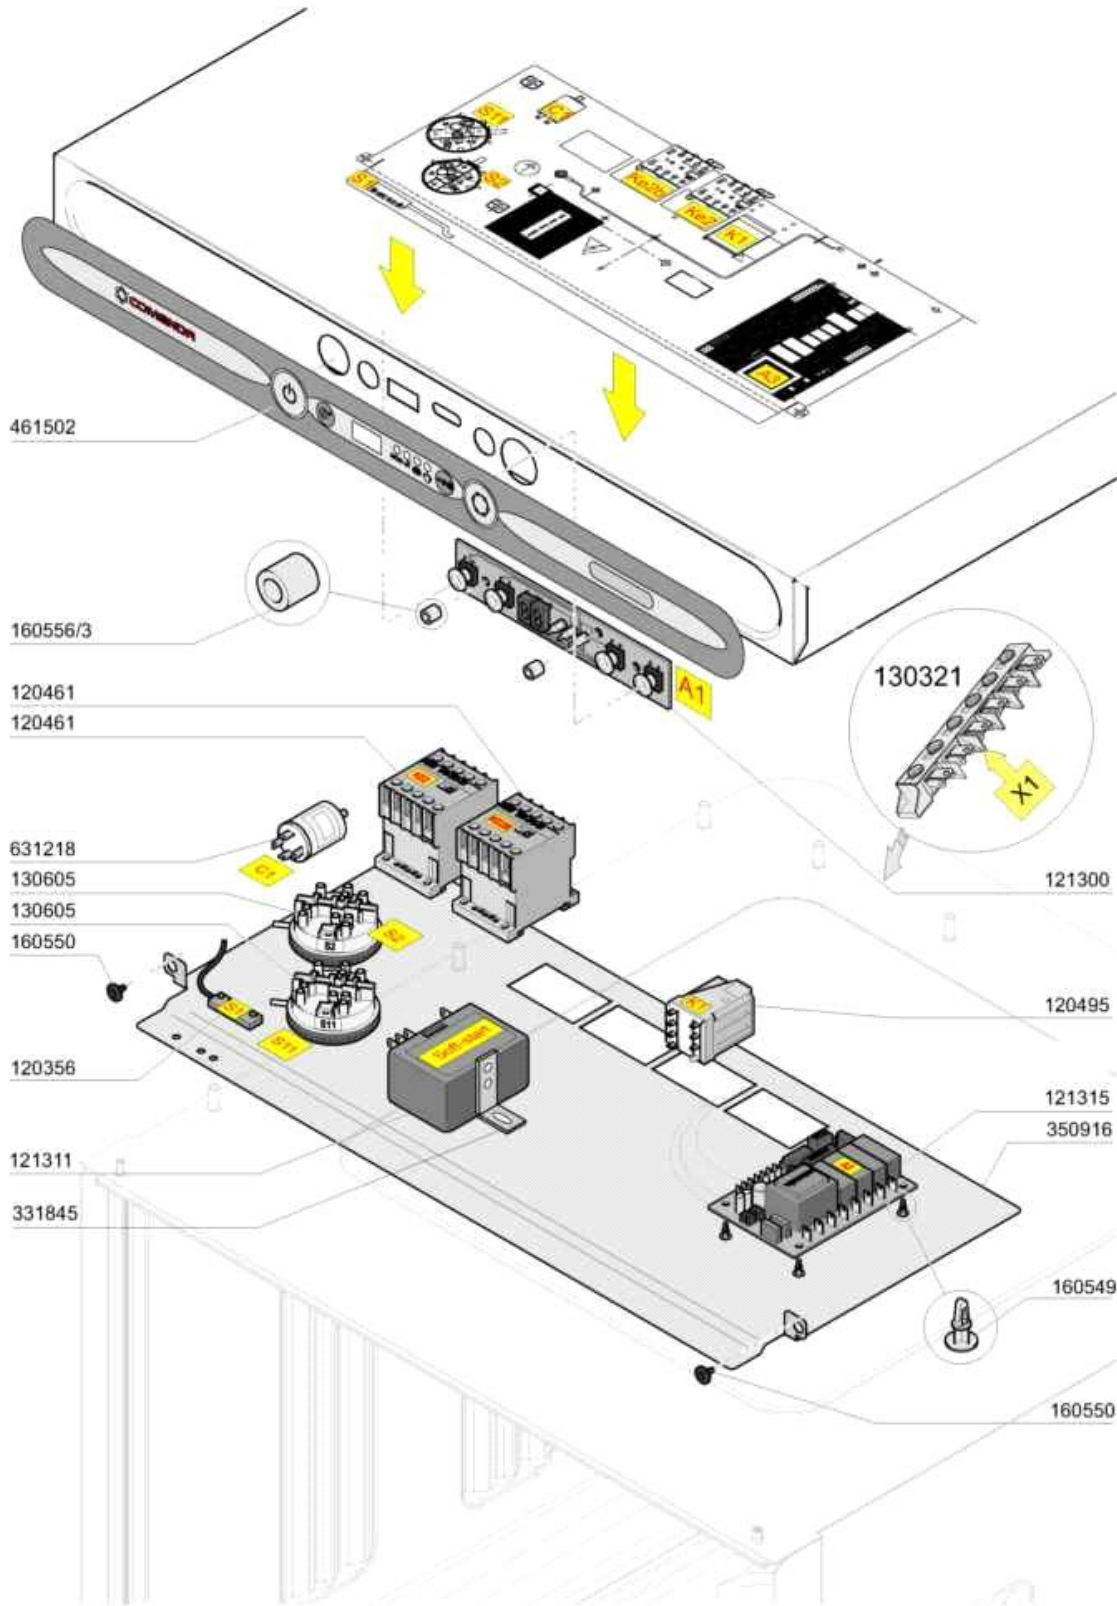

- 1 Hood
- 2 tank hr
- 3 wash and rinse arm
- 4 wash
- 5 Rinse
- 6 pump
- 7 thermostat/solenoid valve
- 8 control box hr
- 9 drain pump
- 10 Rinse aid injector
- 11 Detergent dispenser

10-2011 M. SA.

04 - 2014 M. S.

Risciacquo - Rincage - Rinse - Aclarado - Nachspülpumpe

05 - 2012 M. S.

	● 450115
	○ 450125

	● 450114 (22 - 32)
	◆ 450139 (26 - 38)

	100904
--	---------------

10 - 2011 | M. SA.