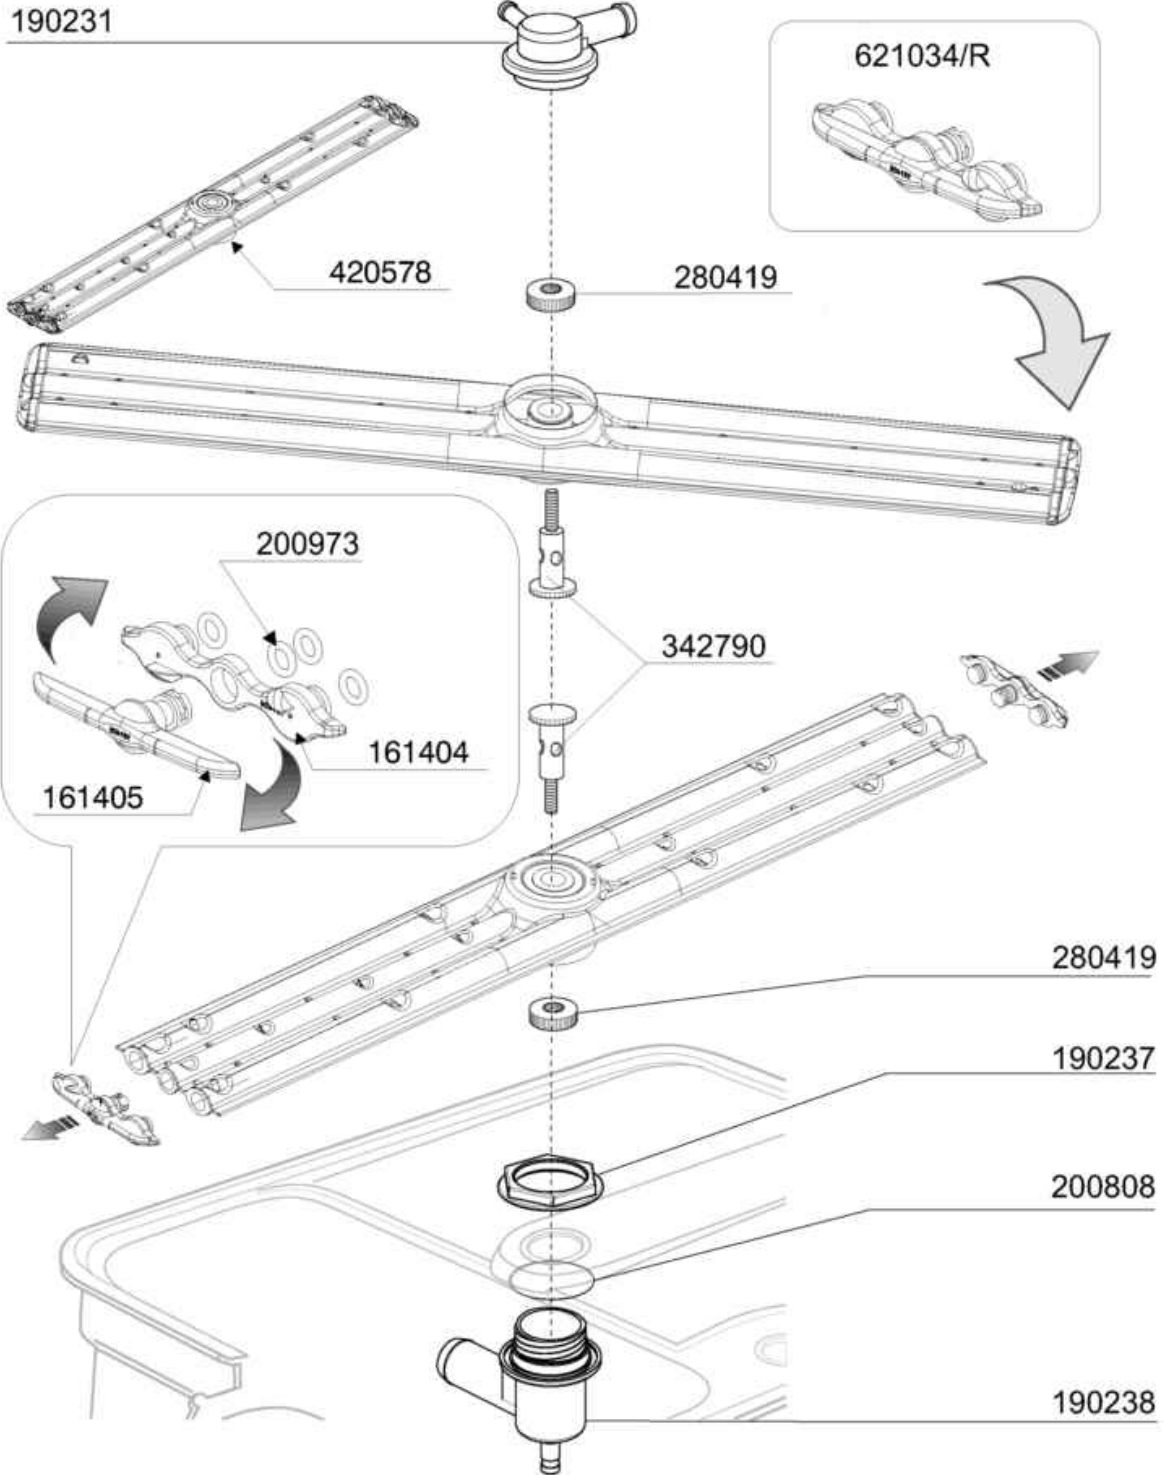

- 1 Hood
- 2 tank hr
- 3 wash and rinse arm
- 4 wash
- 5 Rinse
- 6 pump
- 7 thermostat/solenoid valve
- 8 control box hr
- 9 drain pump
- 10 Rinse aid injector
- 11 Detergent dispenser

10-2011 M. SA.

04 - 2014 M. S.

Risciacquo - Rincage - Rinse - Aclarado - Nachspülpumpe

05 - 2012 M. S.

	● 450115
	○ 450125

	● 450114 (22 - 32)
	◆ 450139 (26 - 38)

	100904
--	---------------

10 - 2011 | M. SA.