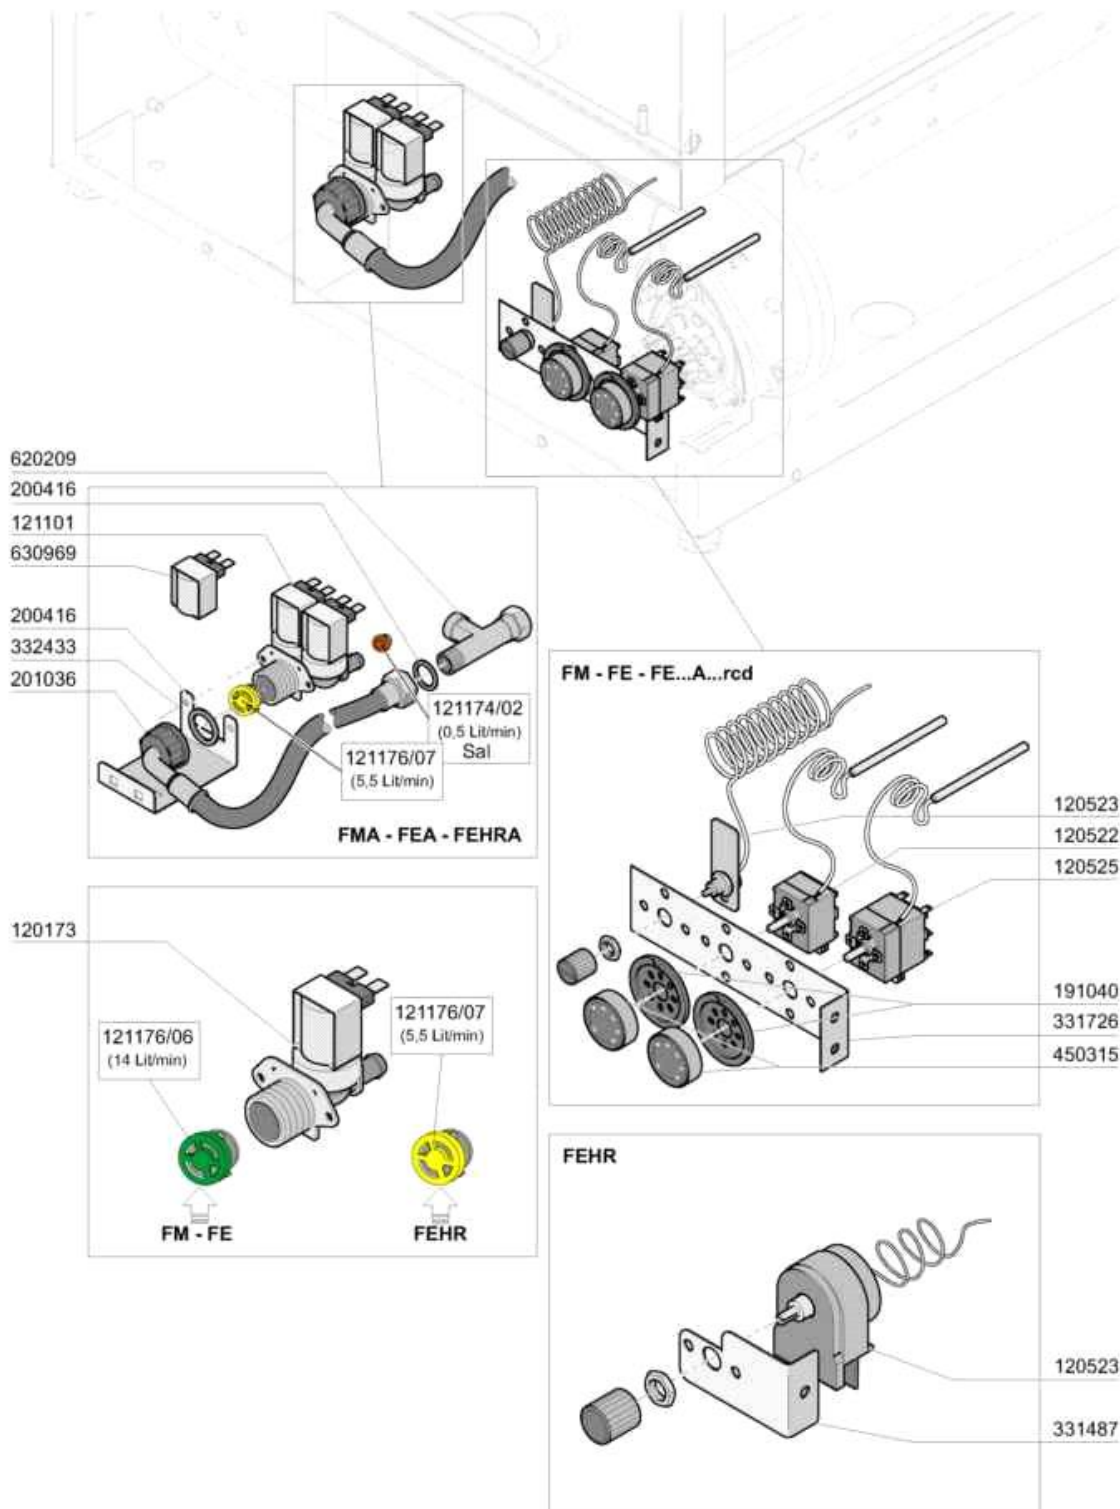

- 1 Hood
- 2 tank hr
- 3 wash and rinse arm
- 4 wash
- 5 Rinse
- 6 pump
- 7 thermostat/solenoid valve
- 8 control box hr
- 9 drain pump
- 10 Rinse aid injector
- 11 Detergent dispenser

10-2011 M. SA.

04 - 2014 M. S.

Risciacquo - Rincage - Rinse - Aclarado - Nachspülpumpe

05 - 2012 M. S.

	● 450115
	○ 450125

	● 450114 (22 - 32)
	◆ 450139 (26 - 38)

	100904
--	---------------

10 - 2011 | M. SA.