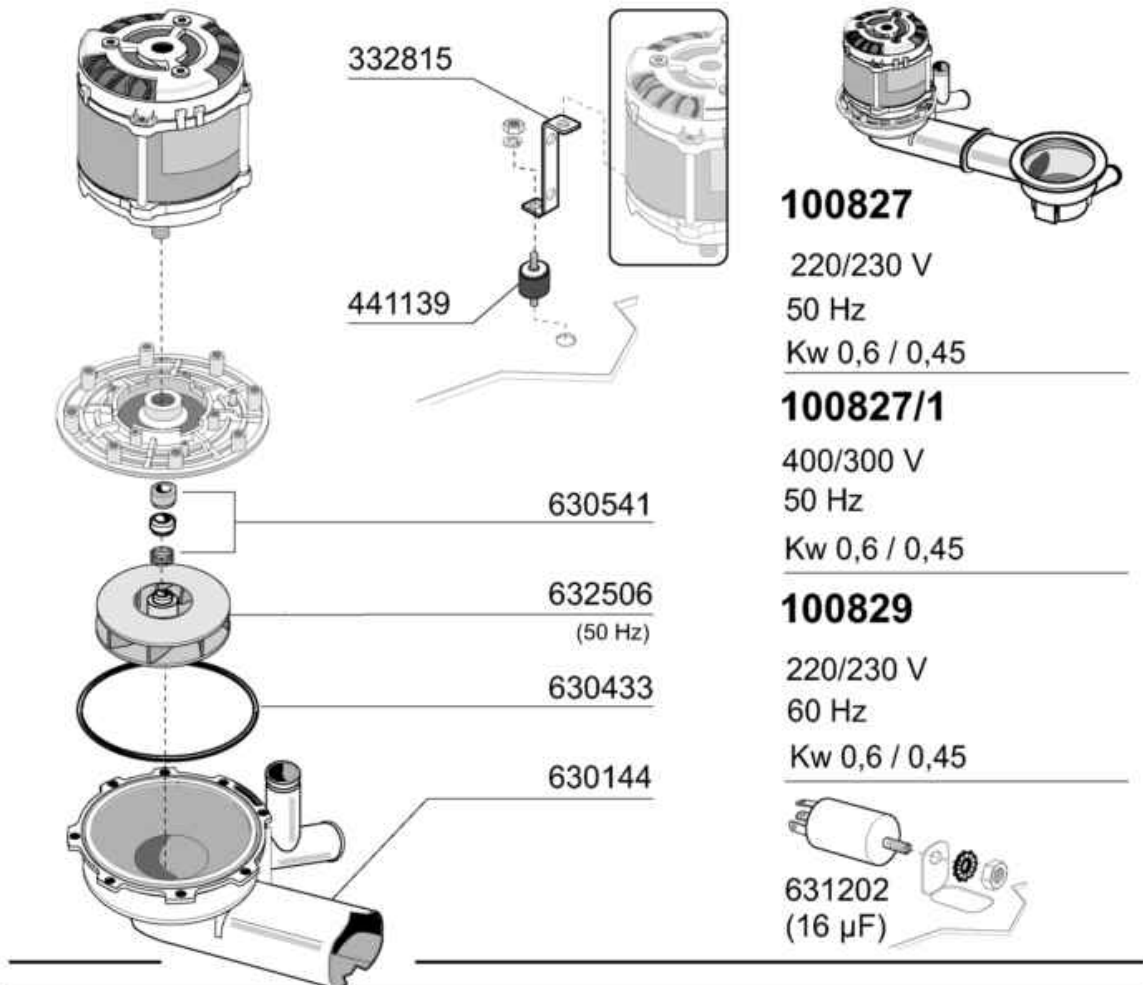

- 1 Hood
- 2 tank hr
- 3 wash and rinse arm
- 4 wash
- 5 Rinse
- 6 pump
- 7 thermostat/solenoid valve
- 8 control box hr
- 9 drain pump
- 10 Rinse aid injector
- 11 Detergent dispenser

10-2011 M. SA.

04 - 2014 M. S.

Risciacquo - Rincage - Rinse - Aclarado - Nachspülpumpe

05 - 2012 M. S.

	● 450115
	○ 450125

	● 450114 (22 - 32)
	◆ 450139 (26 - 38)

	100904
--	---------------

10 - 2011 | M. SA.