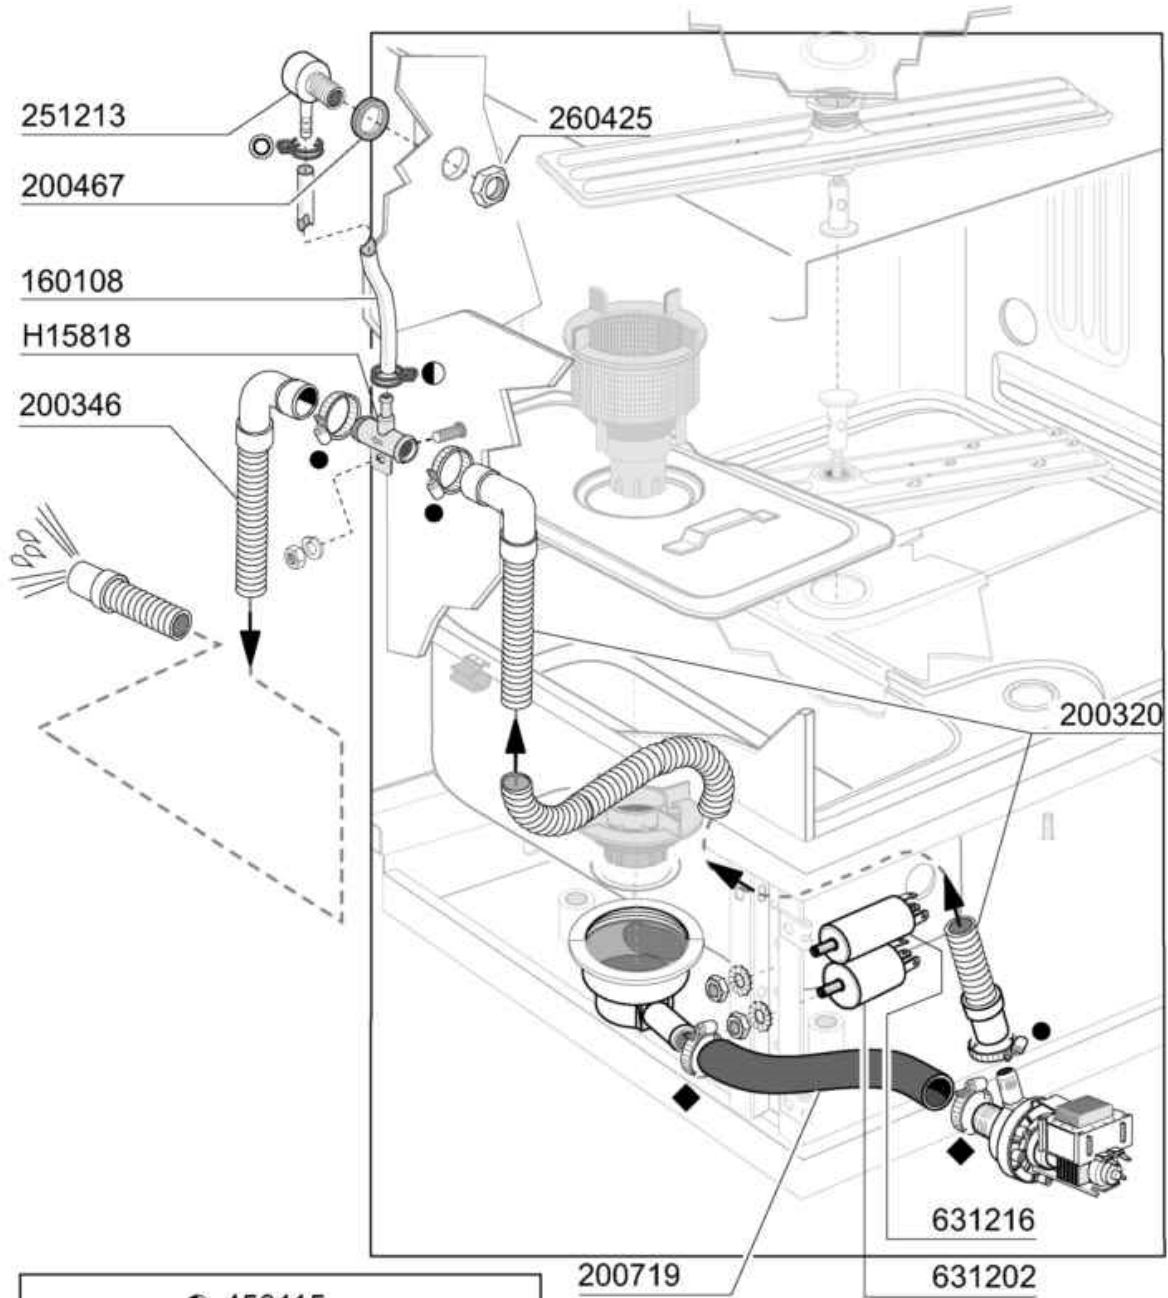

- 1 Hood
- 2 tank hr
- 3 wash and rinse arm
- 4 wash
- 5 Rinse
- 6 pump
- 7 thermostat/solenoid valve
- 8 control box hr
- 9 drain pump
- 10 Rinse aid injector
- 11 Detergent dispenser

10-2011 M. SA.

04 - 2014 M. S.

Risciacquo - Rincage - Rinse - Aclarado - Nachspülpumpe

05 - 2012 M. S.

	● 450115
	○ 450125

	● 450114 (22 - 32)
	◆ 450139 (26 - 38)

	100904
--	---------------

10 - 2011 | M. SA.