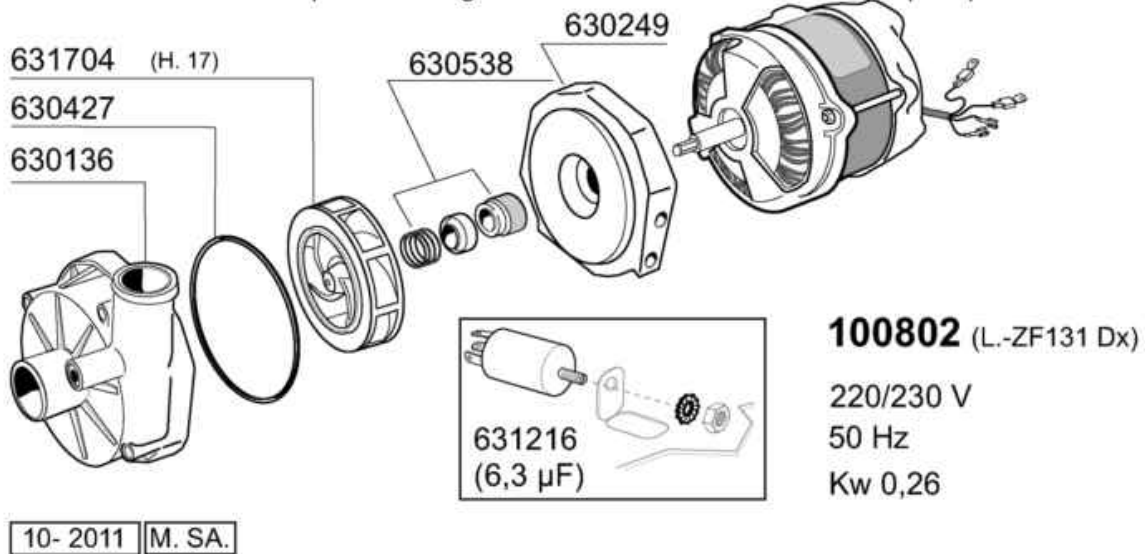

- 1 Hood
- 2 tank hr
- 3 wash and rinse arm
- 4 wash
- 5 Rinse
- 6 pump
- 7 thermostat/solenoid valve
- 8 control box hr
- 9 drain pump
- 10 Rinse aid injector
- 11 Detergent dispenser

10-2011 M. SA.

04 - 2014 M. S.

Risciacquo - Rincage - Rinse - Aclarado - Nachspülpumpe

05 - 2012 M. S.

	● 450115
	○ 450125

	● 450114 (22 - 32)
	◆ 450139 (26 - 38)

	100904
--	---------------

10 - 2011 | M. SA.