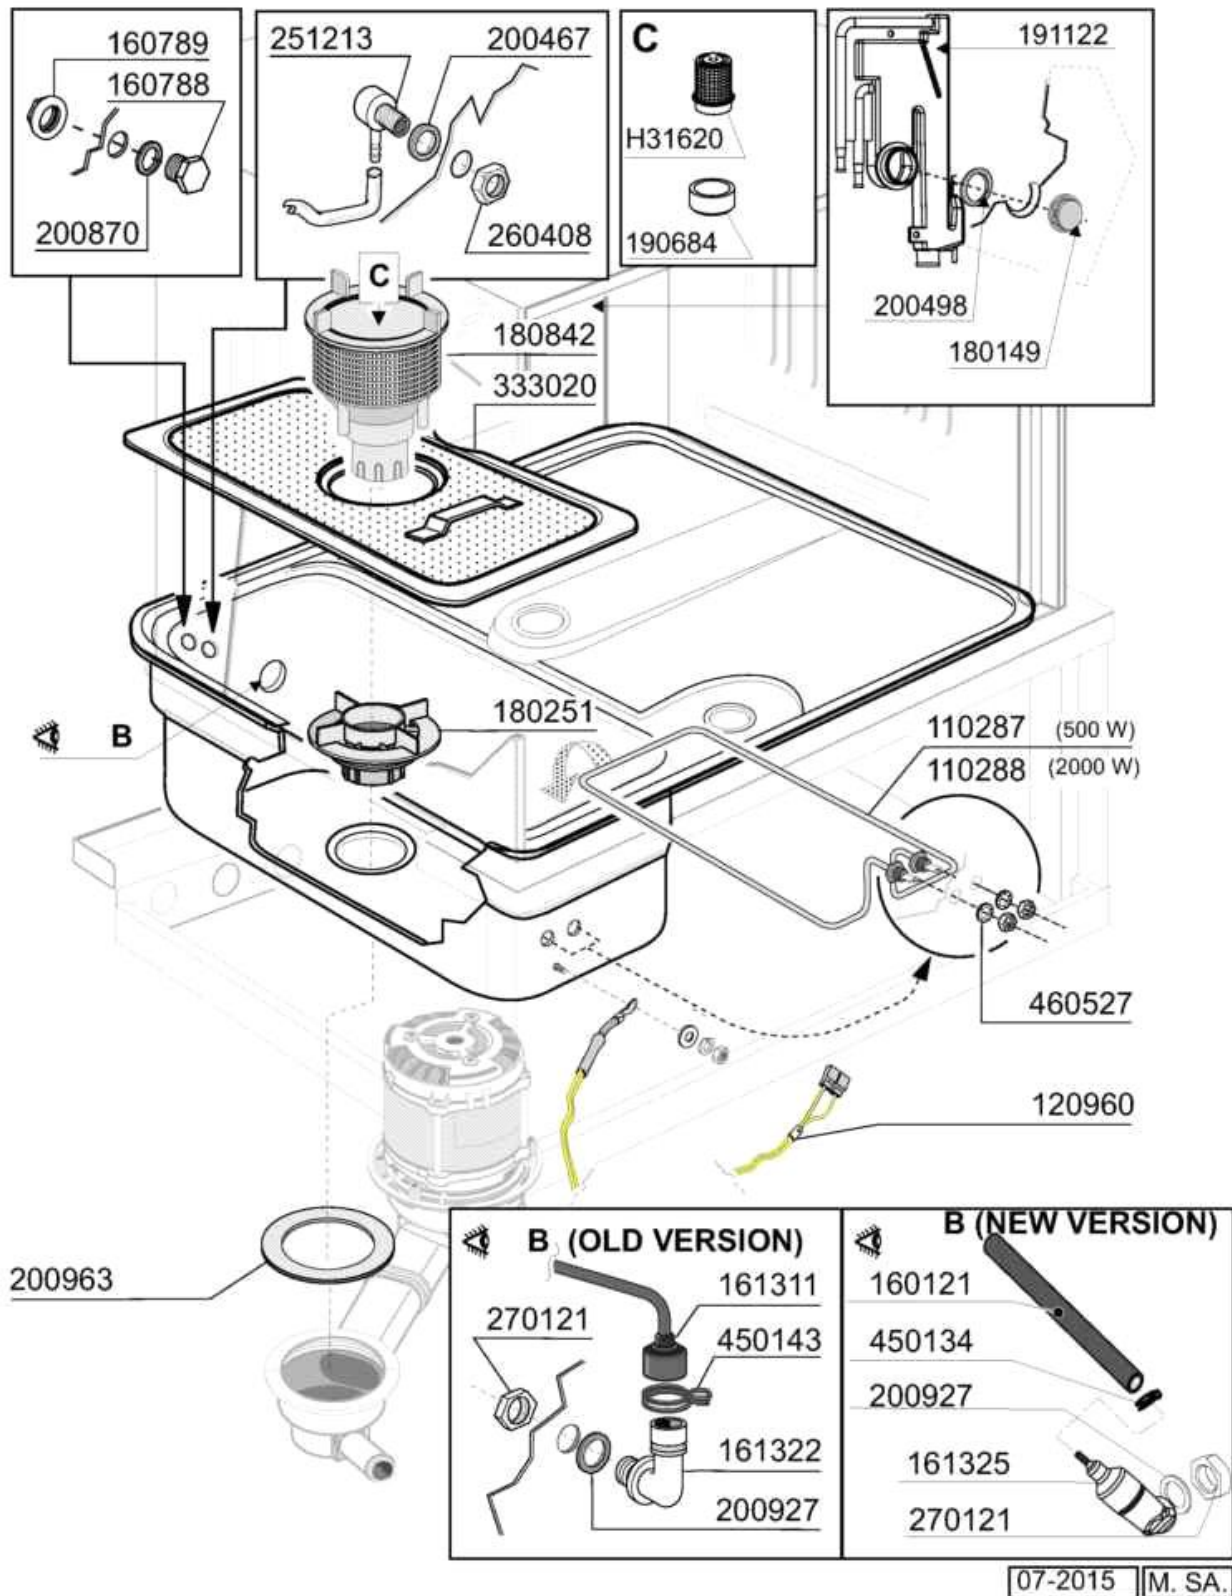

- 1 Hood
- 2 tank hr
- 3 wash and rinse arm
- 4 wash
- 5 Rinse
- 6 pump
- 7 thermostat/solenoid valve
- 8 control box hr
- 9 drain pump
- 10 Rinse aid injector
- 11 Detergent dispenser

10-2011 M. SA.

04 - 2014 M. S.

Risciacquo - Rincage - Rinse - Aclarado - Nachspülpumpe

05 - 2012 M. S.

	● 450115
	○ 450125

	● 450114 (22 - 32)
	◆ 450139 (26 - 38)

	100904
--	---------------

10 - 2011 | M. SA.