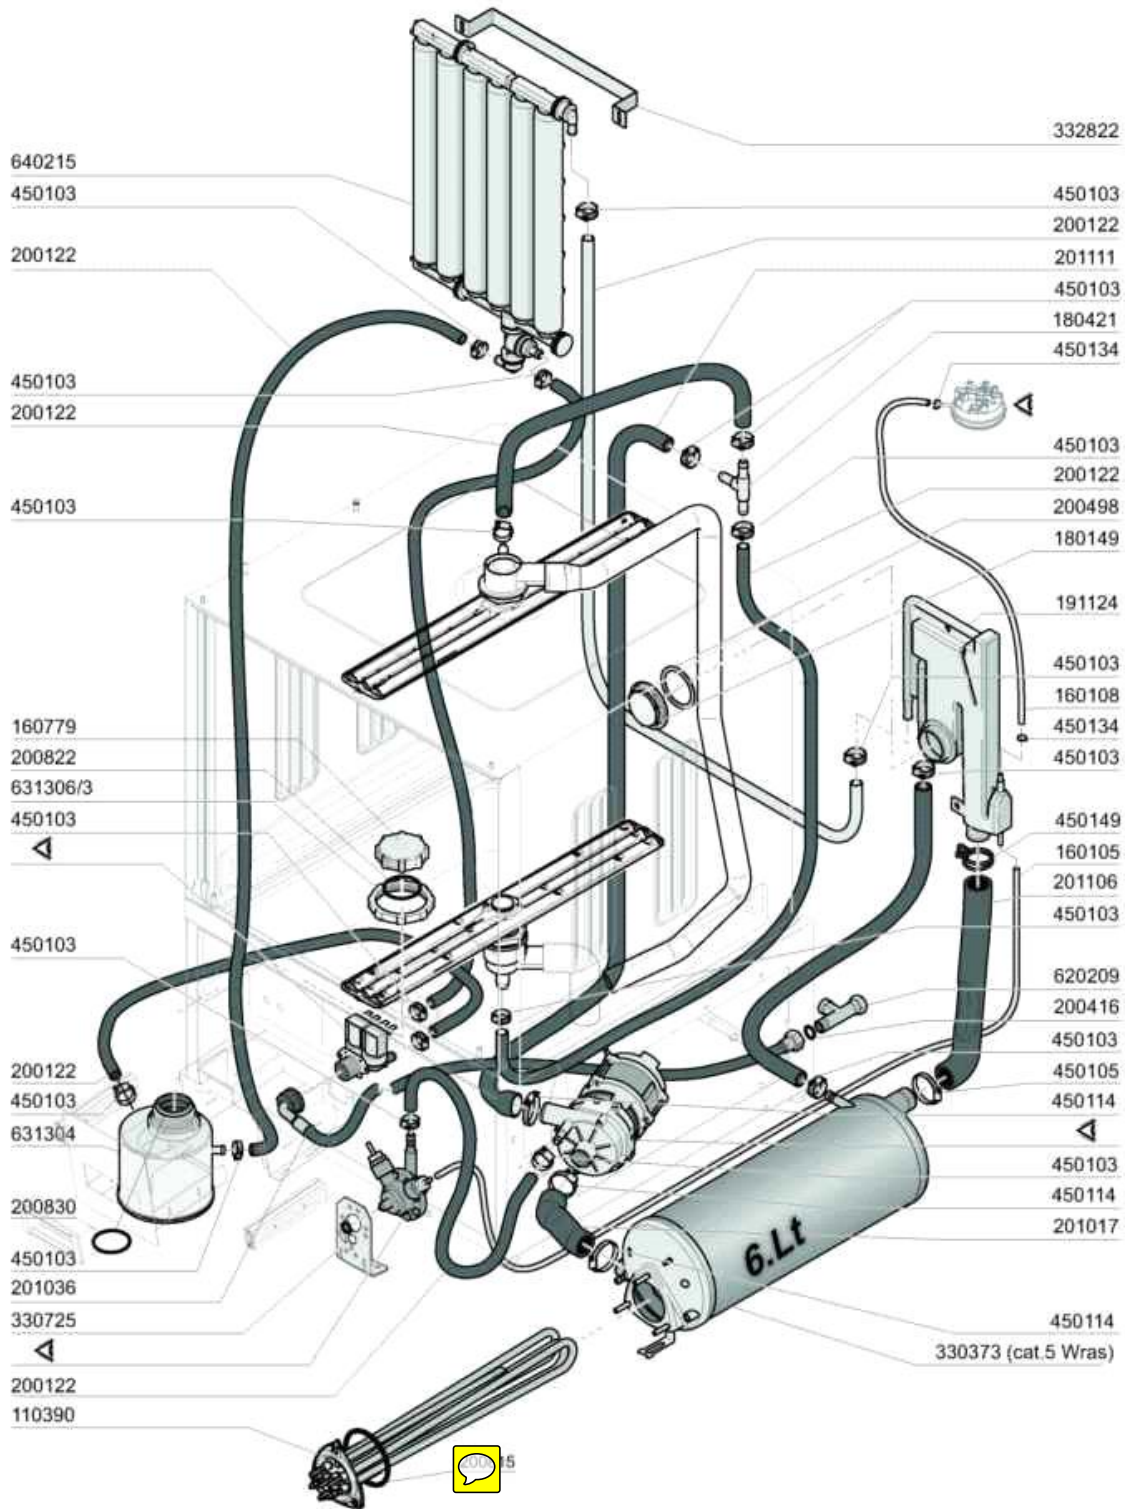

- 1 Hood
- 2 tank hr
- 3 wash and rinse arm
- 4 wash
- 5 Rinse
- 6 pump
- 7 thermostat/solenoid valve
- 8 control box hr
- 9 drain pump
- 10 Rinse aid injector
- 11 Detergent dispenser

10-2011 M. SA.

04 - 2014 M. S.

Risciacquo - Rincage - Rinse - Aclarado - Nachspülpumpe

05 - 2012 M. S.

	● 450115
	○ 450125

	● 450114 (22 - 32)
	◆ 450139 (26 - 38)

	100904
--	---------------

10 - 2011 | M. SA.