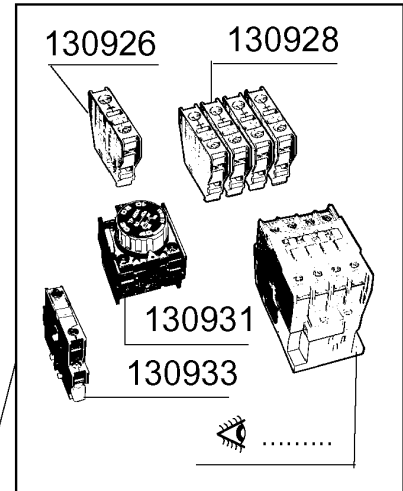

QF 18 - S 251 C.....	4 Amp.	121040
QF 16 - S 251 C.....	4 Amp.	121040
	10 Amp.	121043
	13 Amp.	121044
	16 Amp.	121045
	20 Amp.	121046
QF 17 - S 252 K.....	1 Amp.	121047
	2 Amp.	121048
	3 Amp.	121049
	4 Amp.	121050
	6 Amp.	121051