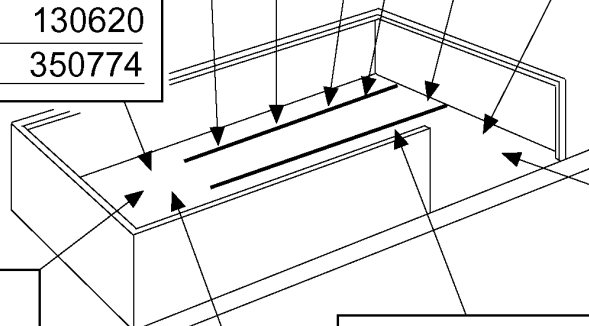

QF 18 - S 251 C.....	4 Amp.	121040
QF 16 - S 251 C.....	4 Amp.	121040
	10 Amp.	121043
	13 Amp.	121044
	16 Amp.	121045
	20 Amp.	121046
QF 17 - S 252 K.....	1 Amp.	121047
	2 Amp.	121048
	3 Amp.	121049
	4 Amp.	121050
	6 Amp.	121051