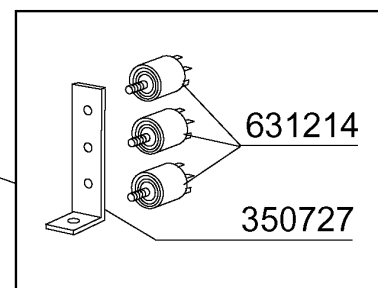

QF 18 - S 251 C.....	4 Amp.	121040
QF 16 - S 251 C.....	4 Amp.	121040
	10 Amp.	121043
	13 Amp.	121044
	16 Amp.	121045
	20 Amp.	121046
QF 17 - S 252 K.....	1 Amp.	121047
	2 Amp.	121048
	3 Amp.	121049
	4 Amp.	121050
	6 Amp.	121051