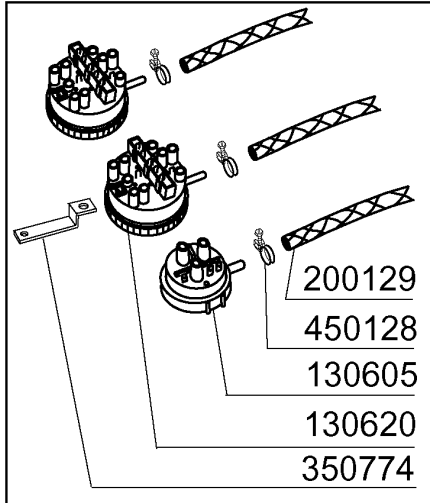

QF 18 - S 251 C.....	4 Amp.	121040
QF 16 - S 251 C.....	4 Amp.	121040
	10 Amp.	121043
	13 Amp.	121044
	16 Amp.	121045
	20 Amp.	121046
QF 17 - S 252 K.....	1 Amp.	121047
	2 Amp.	121048
	3 Amp.	121049
	4 Amp.	121050
	6 Amp.	121051