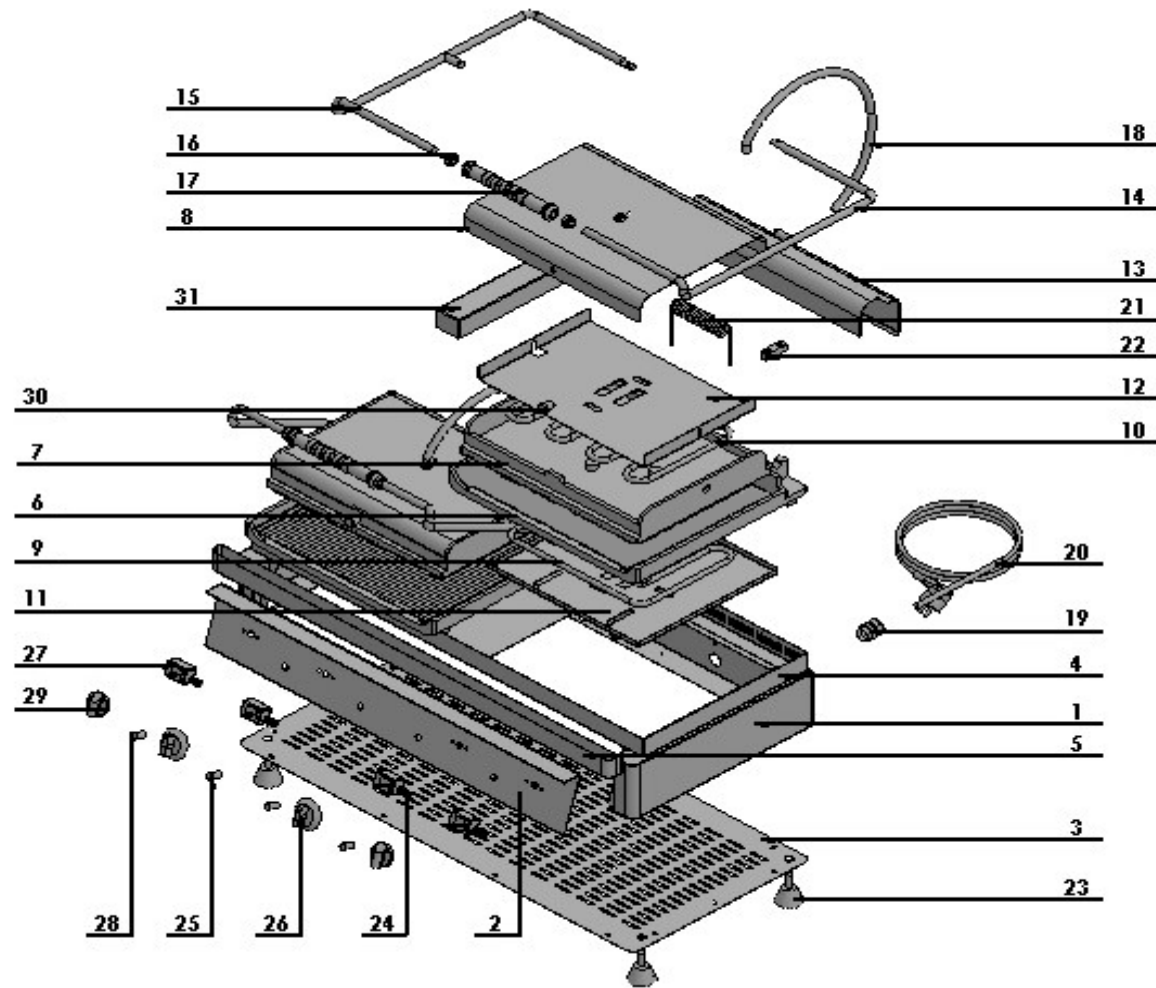

## Fast Food Elektro-Kontaktgrill

Artikel-Nr. 255017 (KG2735DGE)

---

### Explosionszeichnung / Ersatzteile

---

Bitte bei Ersatzteilbestellung immer Artikelnummer und Seriennummer mit angeben!

**PRODUKT / PRODUCT**

KG 2735 DGE - 255017  
 KG 2735 DGE - CONTACT GRILL

**DATUM / DATE**

10/11/2013

**DETAIL-BILD  
 DETAIL PICTURE**

SEITENZAHL: 1 / 3  
 PAGE NO.: 1 / 3

<b>KG 2735 DGE</b>		<b>Grillmaße</b> : 2 x 36 x 27 cm.	<b>Cooking Surface</b> : 2 x 36 x 27 cm.
		<b>Anschluss</b> : 2,5 + 2,5 kW - 230 / 400 V	<b>Power</b> : 2,5 + 2,5 kW - 230 / 400 V
		<b>Außenmaße</b> : 82 x 50 x 30 cm.	<b>Outside Dim.:</b> 82 x 50 x 30 cm.
		<b>Gewicht</b> : 58 Kg.	<b>Weight</b> : 58 Kg.

	<b>PRODUKT / PRODUCT</b>	<b>DATUM / DATE</b>	<b>DETAIL-BILD DETAIL PICTURE</b>
	KG 2735 DGE - 255017 KG 2735 DGE - CONTACT GRILL	10/11/2013	<b>SEITENZAHL: 2 / 3 PAGE NO.: 2 / 3</b>