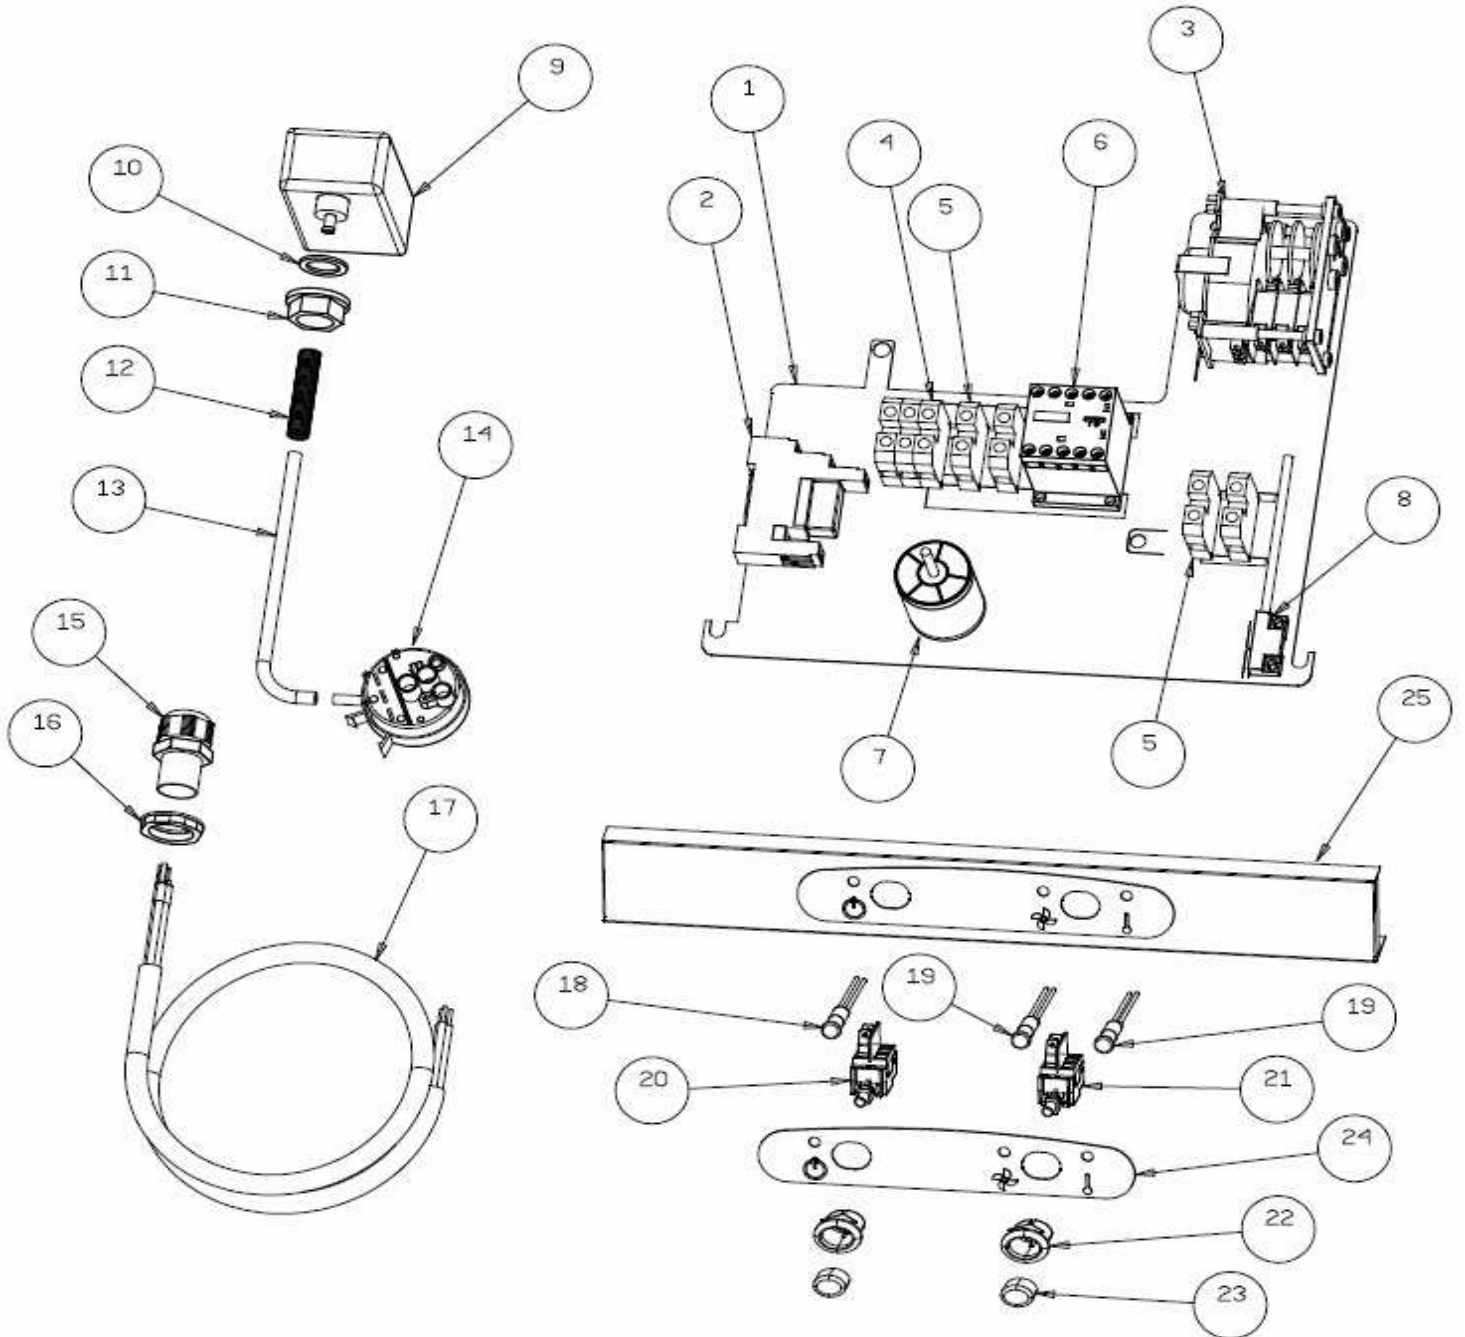

E45

POS.	COD.	DESCRIZIONE
1	906581	RETROT. E45 PRIMA 2012 COMPLETO
2	909290	REED MAGNETICO LAVASTOVIGLIE
3	902193	DISTANZIALE TIMER ELETTRONICO
4	907169/E	TIMER TRONIC CLONE ELCA
5	904167	MORSETTO QUADRIPOLORE CON SPALLA
6	904150	MORSETTIERA 6 POLI N600-N700-E45-E50
7	905262	TRAPPOLA ARIA 90MM BLU
8	903260	GUARN. 3/8" TR. ARIA
9	902111	GHIERA 3/8" PPL
10	904131	MOLLA PROTEZIONE TUBETTO
11	907279	TUBO SILICONE 4X7
12	905264	PRESSOSTATO 35/17
13	902683	PRESSACAVO PG16
14	902677	GHIERA PRESSACAVO PG16
15	908106	CAVO ALIMENTAZ. 5X1.5X3500 H07 RN-F
16	903711	LAMP. SPIA Ø6 VERDE
17	903710	LAMP. SPIA Ø6 ARANCIO
18	905314	INTERRUTTORE/DEVIATORE 6 FASTON INCLIN.
19	905312	PULS. 2 FASTON INCLINATO
20	909770	TARGA SERIE E PRIMA 2012
21	909036	SUPP. PULSANTE OVALE FLK
22	909362	TASTO OVALE NERO OPACO
23	902107	FILTRO ANTIDISTURBO TRIFASE
24	907190	TELERUTTORE 9A 230V CON ATTUATORE LOVATO

CABLAGGIO E45 TIMER MECCANICO

CABLAGGIO E45 TIMER MECCANICO

POS.	COD.	DESCRIZIONE
1	900094	PIASTRA PORTACOM. E45-E50 INCL. TIMER MECC. 2015
2	905478	RELE MICRO PORTA 2014
3	907180	TIMER 180"
4	TR3178	MORSETTO 3P 16MM PASSANTE UNIVERSALE
5	904166	MORSETTO 1P 16MM
6	907190	TELERUTTORE 9A 230V CON ATTUATORE LOVATO
7	902107	FILTRO ANTIDISTURBO TRIFASE
8	909290	REED MAGNETICO LAVASTOVIGLIE
9	905262	TRAPPOLA ARIA 90mm BLU
10	903263	GUARN. M 12 TR. ARIA
11	902038	DADO M12 PPL
12	904131	MOLLA PROTEZIONE TUBETTO
13	907279	TUBO SILICONE 4X7
14	905264	PRESSOSTATO 35/17
15	902683	PRESSACAVO PG16
16	902677	GHIERA PRESSACAVO PG16
17	908106	CAVO ALIMENTAZ. 5X1.5X3500 H07 RN-F
18	903711	LAMP. SPIA Ø6 VERDE
19	903710	LAMP. SPIA Ø6 ARANCIO
20	905314	INTERRUTTORE/DEVIATORE 6 FASTON INCLIN.
21	905312	PULS. 2 FASTON INCLINATO
22	909036	SUPP. PULSANTE OVALE FAB.
23	909362	TASTO OVALE NERO OPACO
24	909770	TARGA SERIE E PRIMA 2012
25	900098	RETROT. E45 PRIMA INCL. 2015