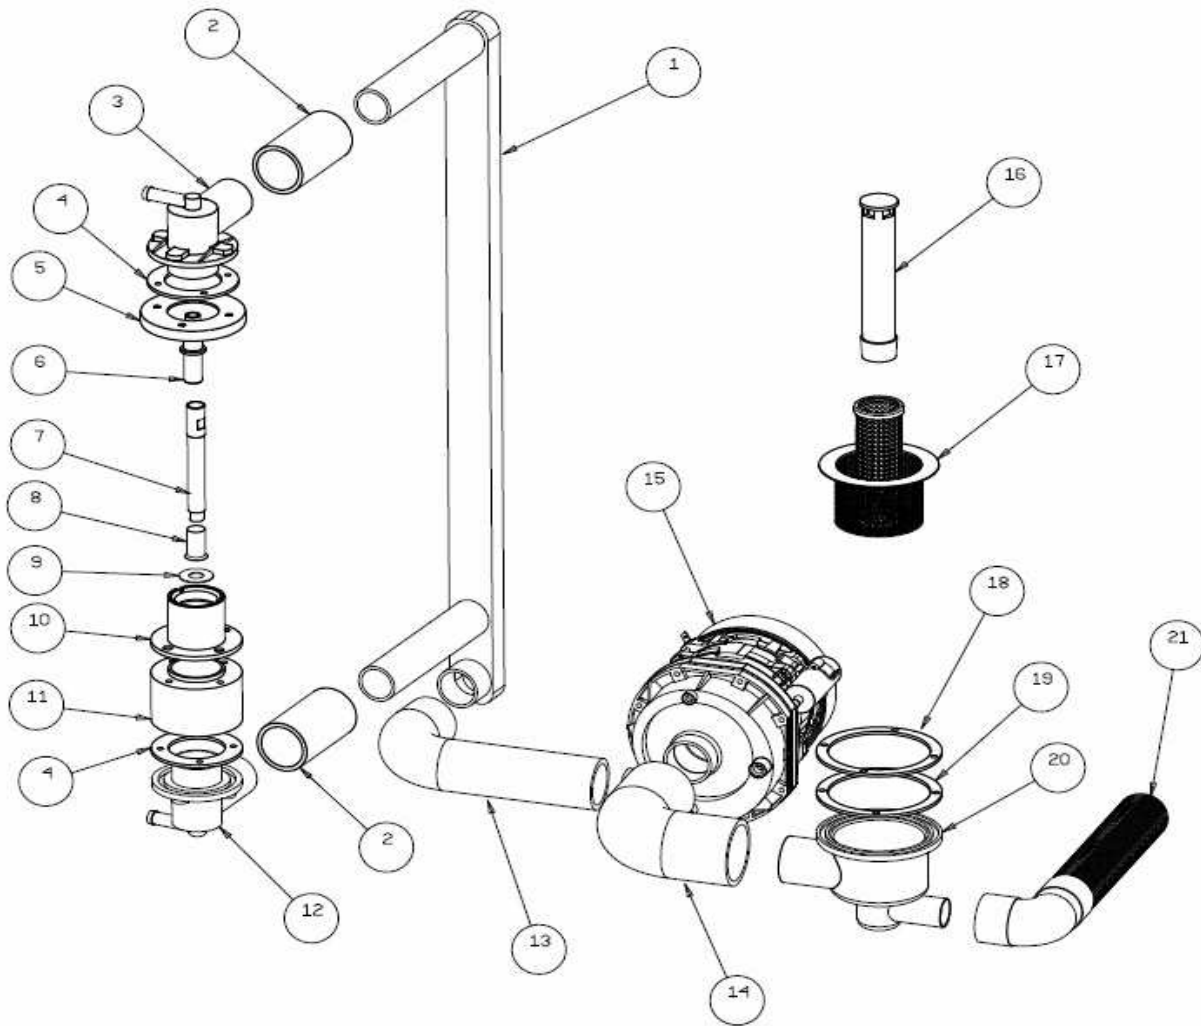

E45

POS.	COD.	DESCRIZIONE
1	903743	COLONNA LAVAGGIO N45/N600/N50/N90
2	903756	TRONCHETTO MAND. N45/N50/N90/N700FH
3	905456	MOZZO LAV. DX
4	908141	GUARN. RACC. LAV. N45/N50/N700/N1000
5	908154	FLANGIA NORYL MOZZO SUP. LAVAPIATTI
6	904799	PERNO LAV. SUP. N600/N700/N45/N50
7	908705	PERNO LAV. INF. N700_E45_E50
8	908456	BOCCOLA RIDUZ.PERNO LAV. N45/N700/N1000
9	906002	RONDELLA PERNO LAVAGGIO
10	905388	RACC. INF. LAV. N45/N50/N700/N1000
11	908702	DISTANZIALE RACC. LAV. N700_N750
12	905449	MOZZO LAV. SX
13	909371	MANICOTTO MANDATA N750_E50_E45
14	903694	MANICOTTO ASPIRAZ. POMPA LAV. N750-E50
15	902263	POMPA 0,40 KW 230/1 N700_N750_E45_E50
16	905248	TROPPO PIENO 165M N750/N750PS MOPLen T
17	902394	FILTRO POZZETTO N700 PS_E50_E45
18	905256	FLANGIA POZZETTO ASP./SCAR. N45/N50 ETC.
19	905257	GUAR. POZZETTO N650/N750/N45/N50/NE1000
20	905245	POZZ.ASPIRAZ. N45/N50/N90/E50/N650/N750
21	907440	TUBO SCARICO Ø 24 1500MM