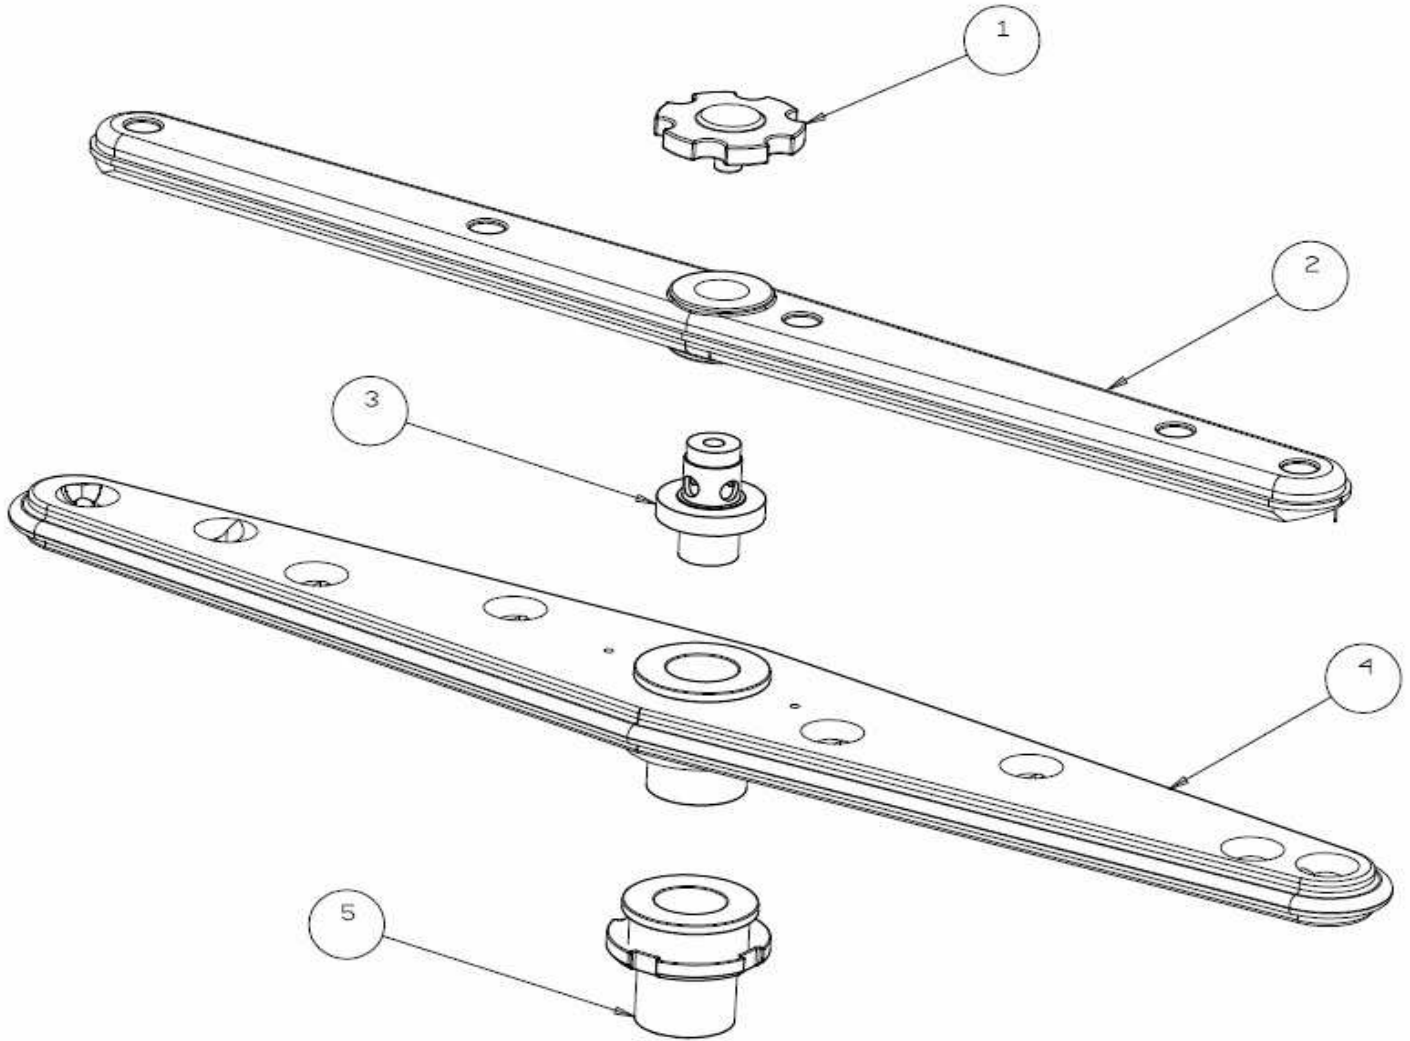

POS.	COD.	DESCRIZIONE
1	904719	PANN. SUP. E45
2	901805	PANN. POST. E45
3	904509	PANN. INF. E45
4	900252	BASAMENTO E45
5	905372	PORTA E45 CON M.I.
6	901245	CERNIERA PORTA SERIE S-N-E
7	904795	PERNO PORTA
8	905000	PIEDINO LAVAGGIO PVC NEW
9	905771	RESIST. VASCA 1.6KW 230V
10	903651	MAGNETE REED MICRO
11	906121	SCROCCHETTO CON ROTELLA + DADO
12	902132	GHIERA FISSAGGIO PANNELLO SUPERIORE
13	909956	GUIDA CESTELLO DX E45
14	909957	GUIDA CESTELLO SX E45
15	907244	TERMOSTATO VASCA 55° PASTIGLIA
16	901863	VASCA E45
17	902040	DADO M6 AUTOBLOCCANTE
18	905424	FERMO TIRANTE PORTA M.6 T.N.
19	904952	PIASTRINA SCORR. TIRANTE PORTA
20	902740	TIRANTE PORTA M6X265

E45

POS.	COD.	DESCRIZIONE
1	900384	BOILER 600/700/N45/N50/N90 5LT.
2	907297	TERMOSTATO SICUR. 110° PASTIGLIA
3	907981	OR RES. 2.6/4.5/6/8KW
4	905569	RESIST. BOILER 3.5KW 230V
5	TR0440	TERMOSTATO BOILER 0/90 LAVASTOVIGLIE
6	903982	MANOPOLA TERMOSTATO 0/90°
7	904075	LAMELLA OTTONE
8	905434	RACC. 3 VIE DOSATORE SU POMPA
9	905382	RACC. 3 VIE RISCIAQUO
10	902390	ELETTROV. 1 VIA Ø10
11	907348	TUBO CARICO 90° 1500MM S 800 HW

E45

POS.	COD.	DESCRIZIONE
1	902880	GHIERA FERMO GIRANTI
2	907957	GIRANTE RISC. 3 PPL
3	908771	PERNO GIRANTE RISC. PIATTA PPL E INOX
4	903106	GIRANTE LAV.3 CON MOZZO
5	904277	MOZZO CON GHIERA GIRANTE LAVAGGIO