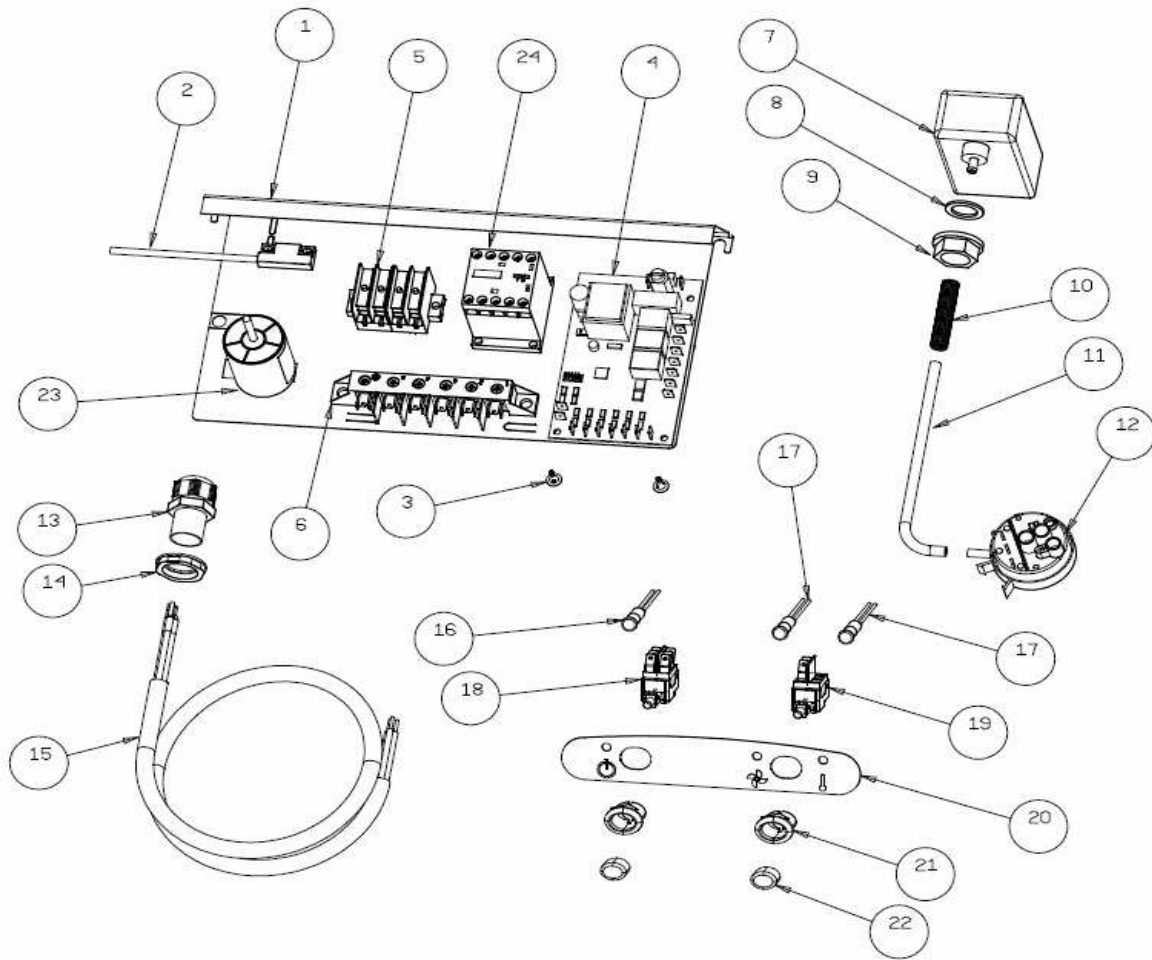

E45

POS.	COD.	DESCRIZIONE
1	900384	BOILER 600/700/N45/N50/N90 5LT.
2	907297	TERMOSTATO SICUR. 110° PASTIGLIA
3	907981	OR RES. 2.6/4.5/6/8KW
4	905569	RESIST. BOILER 3.5KW 230V
5	TR0440	TERMOSTATO BOILER 0/90 LAVASTOVIGLIE
6	903982	MANOPOLA TERMOSTATO 0/90°
7	904075	LAMELLA OTTONE
8	905434	RACC. 3 VIE DOSATORE SU POMPA
9	905382	RACC. 3 VIE RISCIAQUO
10	902390	ELETTROV. 1 VIA Ø10
11	907348	TUBO CARICO 90° 1500MM S 800 HW

E45

POS.	COD.	DESCRIZIONE
1	906581	RETROT. E45 PRIMA 2012 COMPLETO
2	909290	REED MAGNETICO LAVASTOVIGLIE
3	902193	DISTANZIALE TIMER ELETTRONICO
4	907169/E	TIMER TRONIC CLONE ELCA
5	904167	MORSETTO QUADRIPOLORE CON SPALLA
6	904150	MORSETTIERA 6 POLI N600-N700-E45-E50
7	905262	TRAPPOLA ARIA 90MM BLU
8	903260	GUARN. 3/8" TR. ARIA
9	902111	GHIERA 3/8" PPL
10	904131	MOLLA PROTEZIONE TUBETTO
11	907279	TUBO SILICONE 4X7
12	905264	PRESSOSTATO 35/17
13	902683	PRESSACAVO PG16
14	902677	GHIERA PRESSACAVO PG16
15	908106	CAVO ALIMENTAZ. 5X1.5X3500 H07 RN-F
16	903711	LAMP. SPIA Ø6 VERDE
17	903710	LAMP. SPIA Ø6 ARANCIO
18	905314	INTERRUTTORE/DEVIATORE 6 FASTON INCLIN.
19	905312	PULS. 2 FASTON INCLINATO
20	909770	TARGA SERIE E PRIMA 2012
21	909036	SUPP. PULSANTE OVALE FLK
22	909362	TASTO OVALE NERO OPACO
23	902107	FILTRO ANTIDISTURBO TRIFASE
24	907190	TELERUTTORE 9A 230V CON ATTUATORE LOVATO