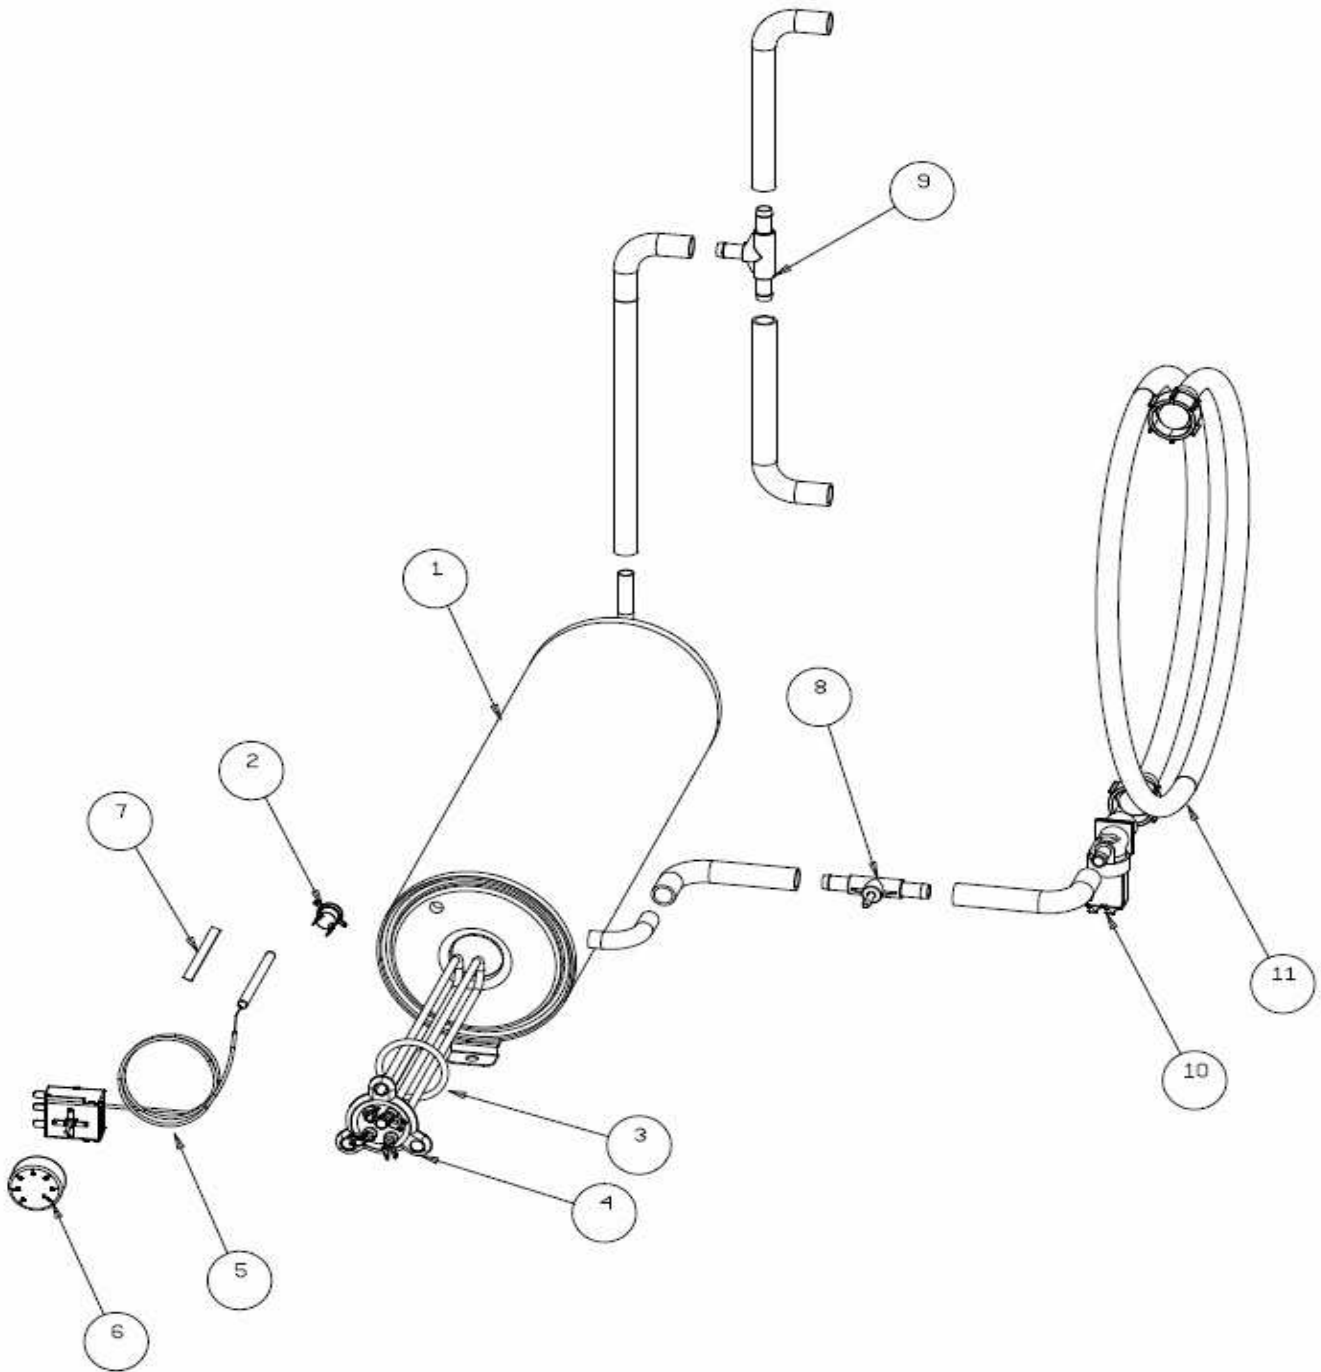

POS.	COD.	DESCRIZIONE
1	904719	PANN. SUP. E45
2	901805	PANN. POST. E45
3	904509	PANN. INF. E45
4	900252	BASAMENTO E45
5	905372	PORTA E45 CON M.I.
6	901245	CERNIERA PORTA SERIE S-N-E
7	904795	PERNO PORTA
8	905000	PIEDINO LAVAGGIO PVC NEW
9	905771	RESIST. VASCA 1.6KW 230V
10	903651	MAGNETE REED MICRO
11	906121	SCROCCHETTO CON ROTELLA + DADO
12	902132	GHIERA FISSAGGIO PANNELLO SUPERIORE
13	909956	GUIDA CESTELLO DX E45
14	909957	GUIDA CESTELLO SX E45
15	907244	TERMOSTATO VASCA 55° PASTIGLIA
16	901863	VASCA E45
17	902040	DADO M6 AUTOBLOCCANTE
18	905424	FERMO TIRANTE PORTA M.6 T.N.
19	904952	PIASTRINA SCORR. TIRANTE PORTA
20	902740	TIRANTE PORTA M6X265

E45

POS.	COD.	DESCRIZIONE
1	900384	BOILER 600/700/N45/N50/N90 5LT.
2	907297	TERMOSTATO SICUR. 110° PASTIGLIA
3	907981	OR RES. 2.6/4.5/6/8KW
4	905569	RESIST. BOILER 3.5KW 230V
5	TR0440	TERMOSTATO BOILER 0/90 LAVASTOVIGLIE
6	903982	MANOPOLA TERMOSTATO 0/90°
7	904075	LAMELLA OTTONE
8	905434	RACC. 3 VIE DOSATORE SU POMPA
9	905382	RACC. 3 VIE RISCIAQUO
10	902390	ELETTROV. 1 VIA Ø10
11	907348	TUBO CARICO 90° 1500MM S 800 HW

E45

POS.	COD.	DESCRIZIONE
1	906581	RETROT. E45 PRIMA 2012 COMPLETO
2	909290	REED MAGNETICO LAVASTOVIGLIE
3	902193	DISTANZIALE TIMER ELETTRONICO
4	907169/E	TIMER TRONIC CLONE ELCA
5	904167	MORSETTO QUADRIPOLORE CON SPALLA
6	904150	MORSETTIERA 6 POLI N600-N700-E45-E50
7	905262	TRAPPOLA ARIA 90MM BLU
8	903260	GUARN. 3/8" TR. ARIA
9	902111	GHIERA 3/8" PPL
10	904131	MOLLA PROTEZIONE TUBETTO
11	907279	TUBO SILICONE 4X7
12	905264	PRESSOSTATO 35/17
13	902683	PRESSACAVO PG16
14	902677	GHIERA PRESSACAVO PG16
15	908106	CAVO ALIMENTAZ. 5X1.5X3500 H07 RN-F
16	903711	LAMP. SPIA Ø6 VERDE
17	903710	LAMP. SPIA Ø6 ARANCIO
18	905314	INTERRUTTORE/DEVIATORE 6 FASTON INCLIN.
19	905312	PULS. 2 FASTON INCLINATO
20	909770	TARGA SERIE E PRIMA 2012
21	909036	SUPP. PULSANTE OVALE FLK
22	909362	TASTO OVALE NERO OPACO
23	902107	FILTRO ANTIDISTURBO TRIFASE
24	907190	TELERUTTORE 9A 230V CON ATTUATORE LOVATO