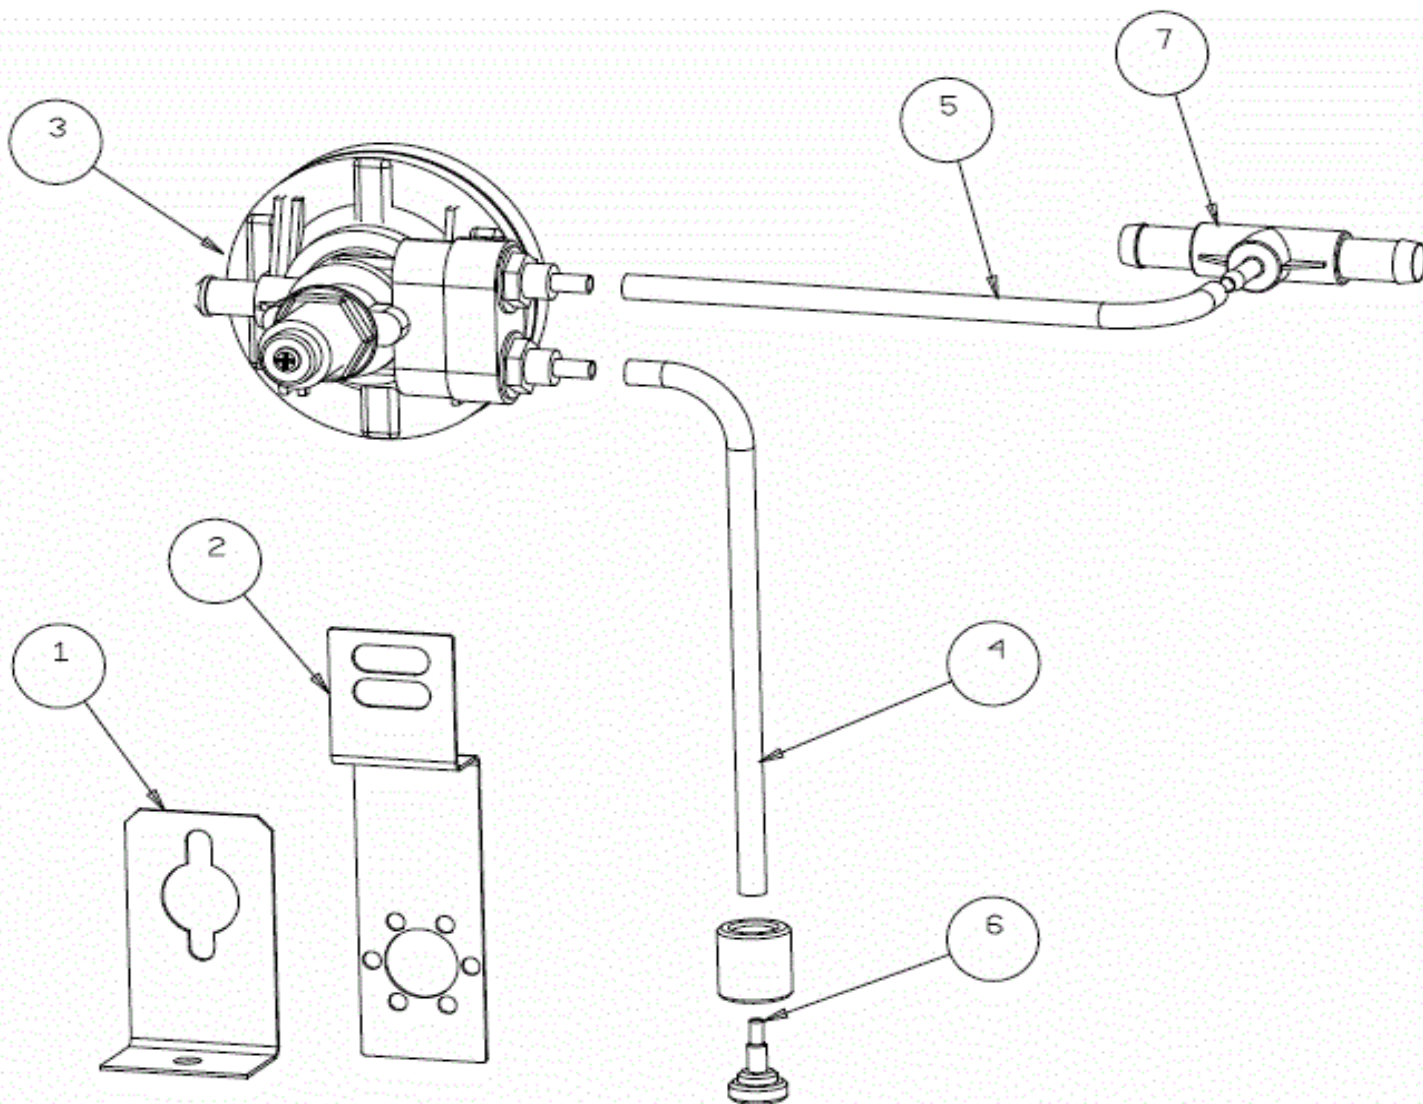

E45

POS.	COD.	DESCRIZIONE
1	902880	GHIERA FERMO GIRANTI
2	907957	GIRANTE RISC. 3 PPL
3	908771	PERNO GIRANTE RISC. PIATTA PPL E INOX
4	903106	GIRANTE LAV.3 CON MOZZO
5	904277	MOZZO CON GHIERA GIRANTE LAVAGGIO

E45

POS.	COD.	DESCRIZIONE
1	906581	RETROT. E45 PRIMA 2012 COMPLETO
2	909290	REED MAGNETICO LAVASTOVIGLIE
3	902193	DISTANZIALE TIMER ELETTRONICO
4	907169/E	TIMER TRONIC CLONE ELCA
5	904167	MORSETTO QUADRIPOLORE CON SPALLA
6	904150	MORSETTIERA 6 POLI N600-N700-E45-E50
7	905262	TRAPPOLA ARIA 90MM BLU
8	903260	GUARN. 3/8" TR. ARIA
9	902111	GHIERA 3/8" PPL
10	904131	MOLLA PROTEZIONE TUBETTO
11	907279	TUBO SILICONE 4X7
12	905264	PRESSOSTATO 35/17
13	902683	PRESSACAVO PG16
14	902677	GHIERA PRESSACAVO PG16
15	908106	CAVO ALIMENTAZ. 5X1.5X3500 H07 RN-F
16	903711	LAMP. SPIA Ø6 VERDE
17	903710	LAMP. SPIA Ø6 ARANCIO
18	905314	INTERRUTTORE/DEVIATORE 6 FASTON INCLIN.
19	905312	PULS. 2 FASTON INCLINATO
20	909770	TARGA SERIE E PRIMA 2012
21	909036	SUPP. PULSANTE OVALE FLK
22	909362	TASTO OVALE NERO OPACO
23	902107	FILTRO ANTIDISTURBO TRIFASE
24	907190	TELERUTTORE 9A 230V CON ATTUATORE LOVATO

KIT POMPA SCARICO LAVAPIATTI

POS.	COD.	DESCRIZIONE
1	903672	MANICOTTO PS E45-E50-N650-N750
2	902330	POMPA SCARICO MAGNETICA 402X
3	907439	TUBO SCARICO Ø 19 90° 2000 PS + CURVA

KIT DOSATORE BRILL. IDRAULICO SEKO