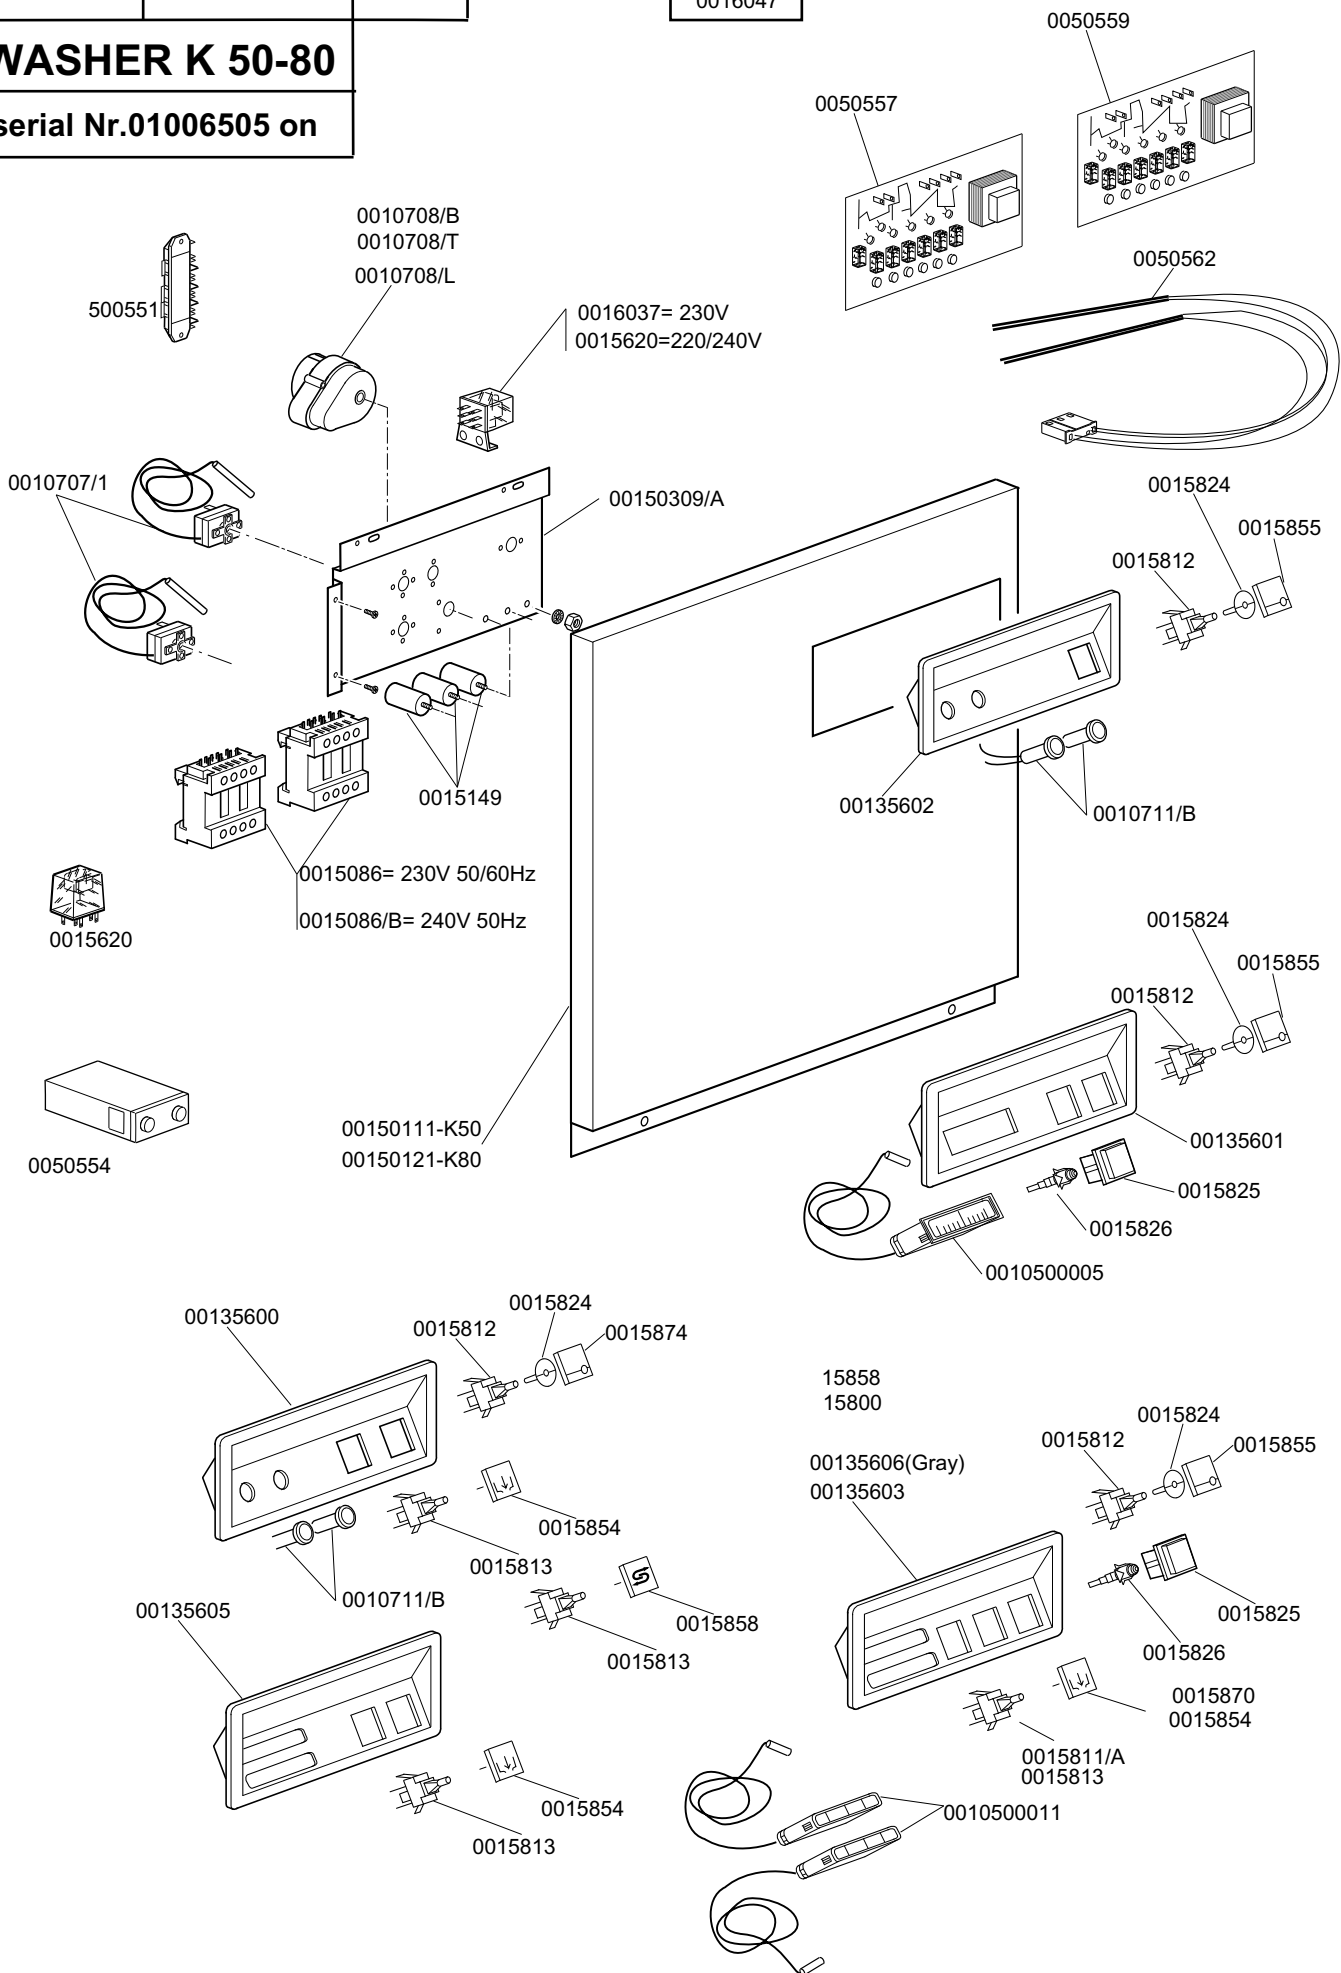

**KROMO**

**TABLE  
KI4440**

**REV  
02**

**DISHWASHER K 80**

<b>KROMO</b>	<b>TABLE</b>	<b>REV</b>
	<b>KI4460</b>	<b>10</b>

**DISHWASHER K 50-80**  
**From serial Nr.01006505 on**

REGENERATION / DRAIN PUMP VERSION

<b>KROMO</b>	<b>TABLE</b>	<b>REV</b>
	<b>KI4461</b>	<b>00</b>
<b>DISHWASHER K 45-50-80</b>		

REGENERATION / DRAIN PUMP VERSION

0010708/B  
0010708/T  
0010708/L

0016037= 230V  
0015620=220/240V

0050557

0050559

0050562

0010707/1

00150309/A

0015149

0015086= 230V 50/60Hz  
0015086/B= 240V 50Hz

00150111-K50  
00150121-K80

00135606/A(Gray)  
00135603/A  
00135616

0015812 0015824 0015874

0015825

0015826

0015870  
0015854

0015811/A  
0015813

0015880

0010500011

STANDARD CONTROL PANEL K-45/50/80

0015812 0015824 0015874