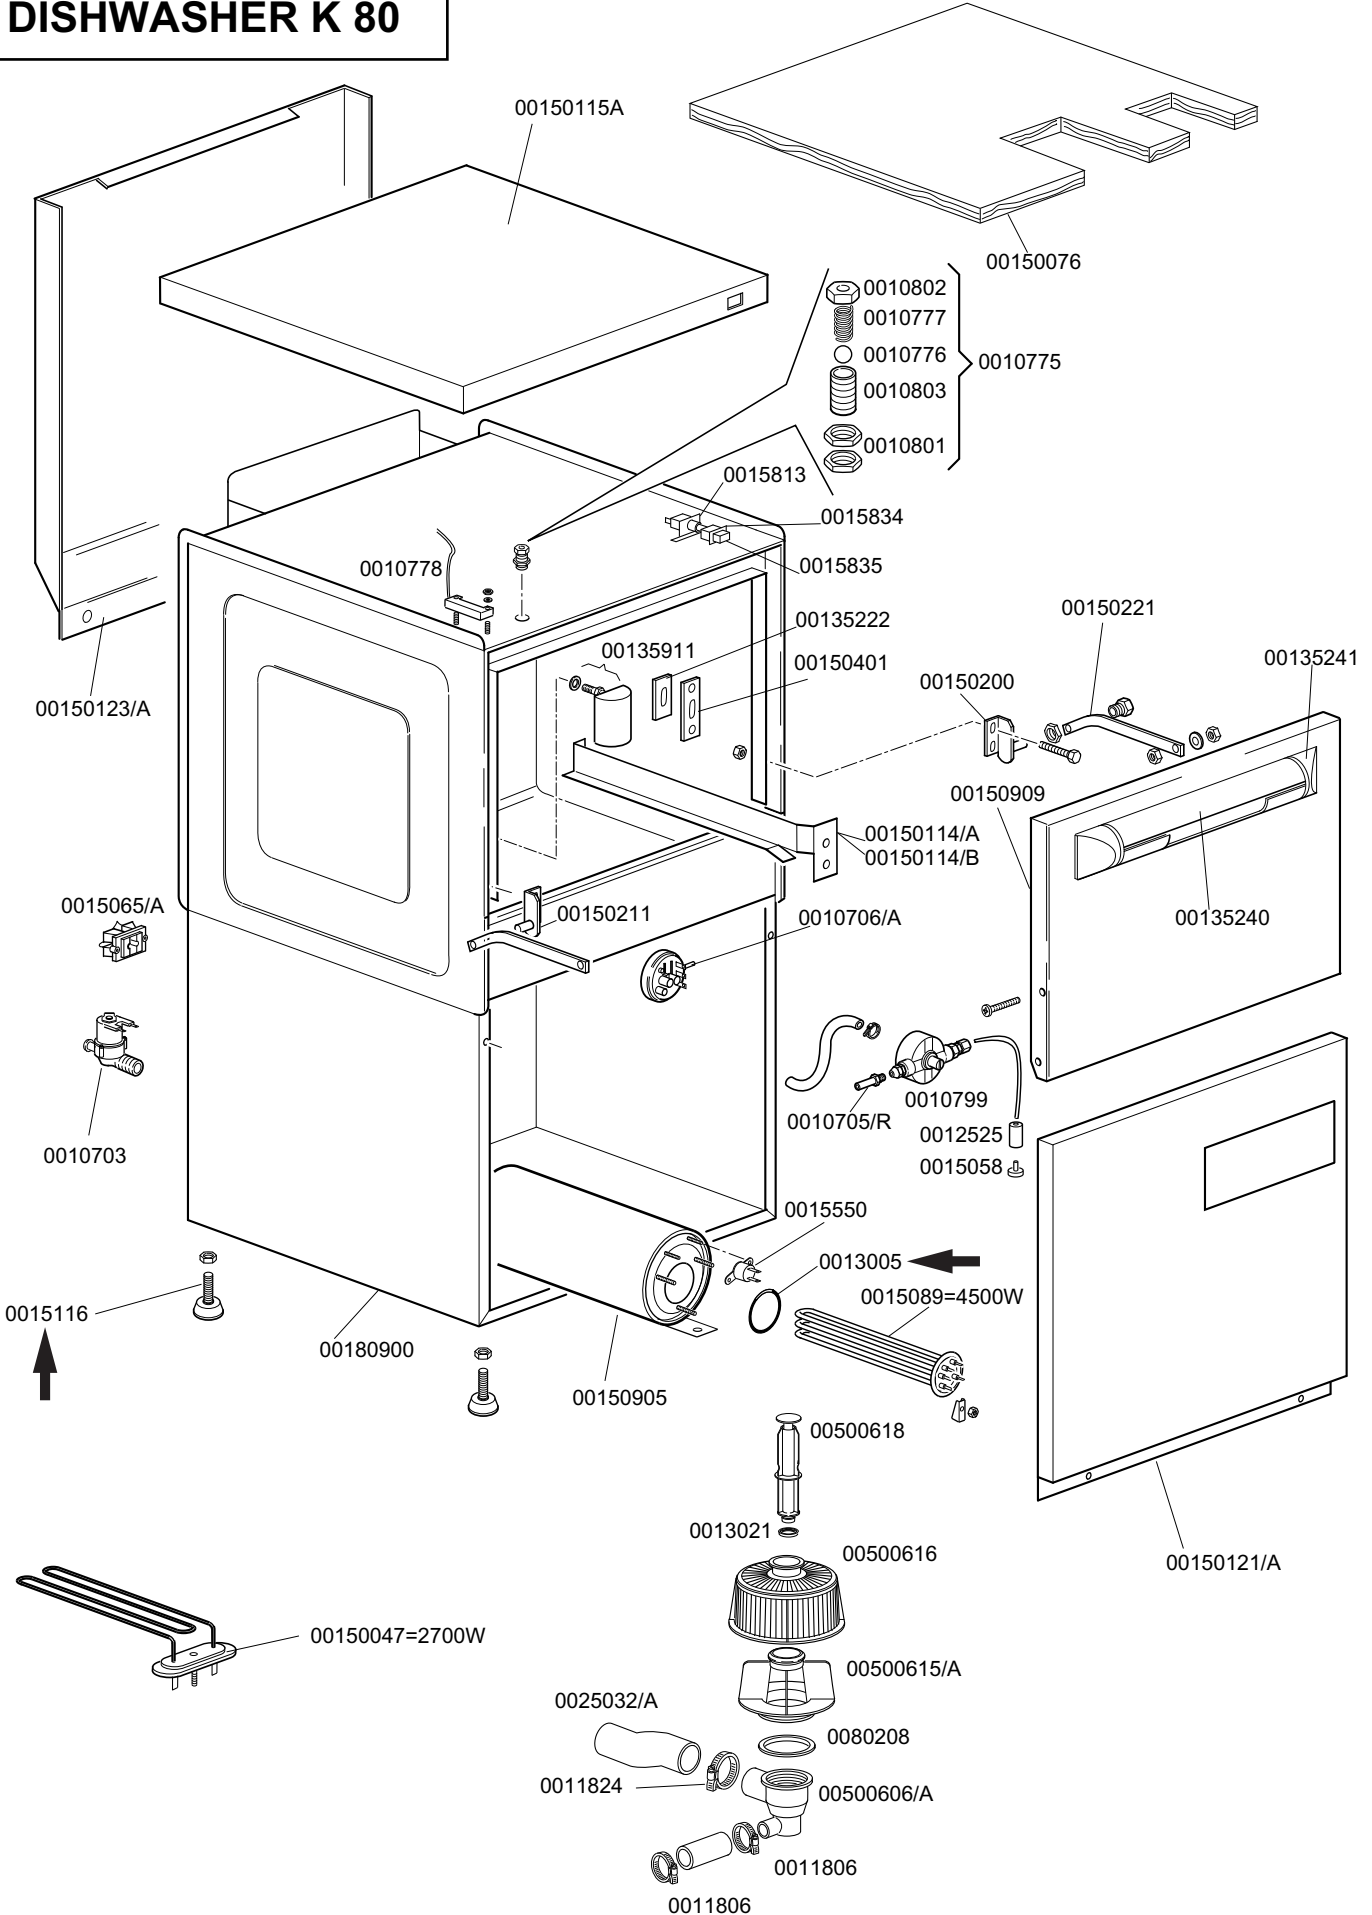

**KROMO**

**TABLE  
KI4440**

**REV  
02**

**DISHWASHER K 80**

<b>KROMO</b>	<b>TABLE</b>	<b>REV</b>
	<b>KI4460</b>	<b>10</b>

**DISHWASHER K 50-80**  
**From serial Nr.01006505 on**

REGENERATION / DRAIN PUMP VERSION

<b>KROMO</b>	<b>TABLE</b>	<b>REV</b>
	<b>KI4461</b>	<b>00</b>
<b>DISHWASHER K 45-50-80</b>		

REGENERATION / DRAIN PUMP VERSION

0010708/B  
0010708/T  
0010708/L

0016037= 230V  
0015620=220/240V

0050557

0050559

0050562

0010707/1

00150309/A

0015149

0015086= 230V 50/60Hz  
0015086/B= 240V 50Hz

00150111-K50  
00150121-K80

00135606/A(Gray)  
00135603/A  
00135616

0015812 0015824 0015874

0015825

0015826

0015870  
0015854

0015811/A  
0015813

0015880

0010500011

STANDARD CONTROL PANEL K-45/50/80

0015812 0015824 0015874