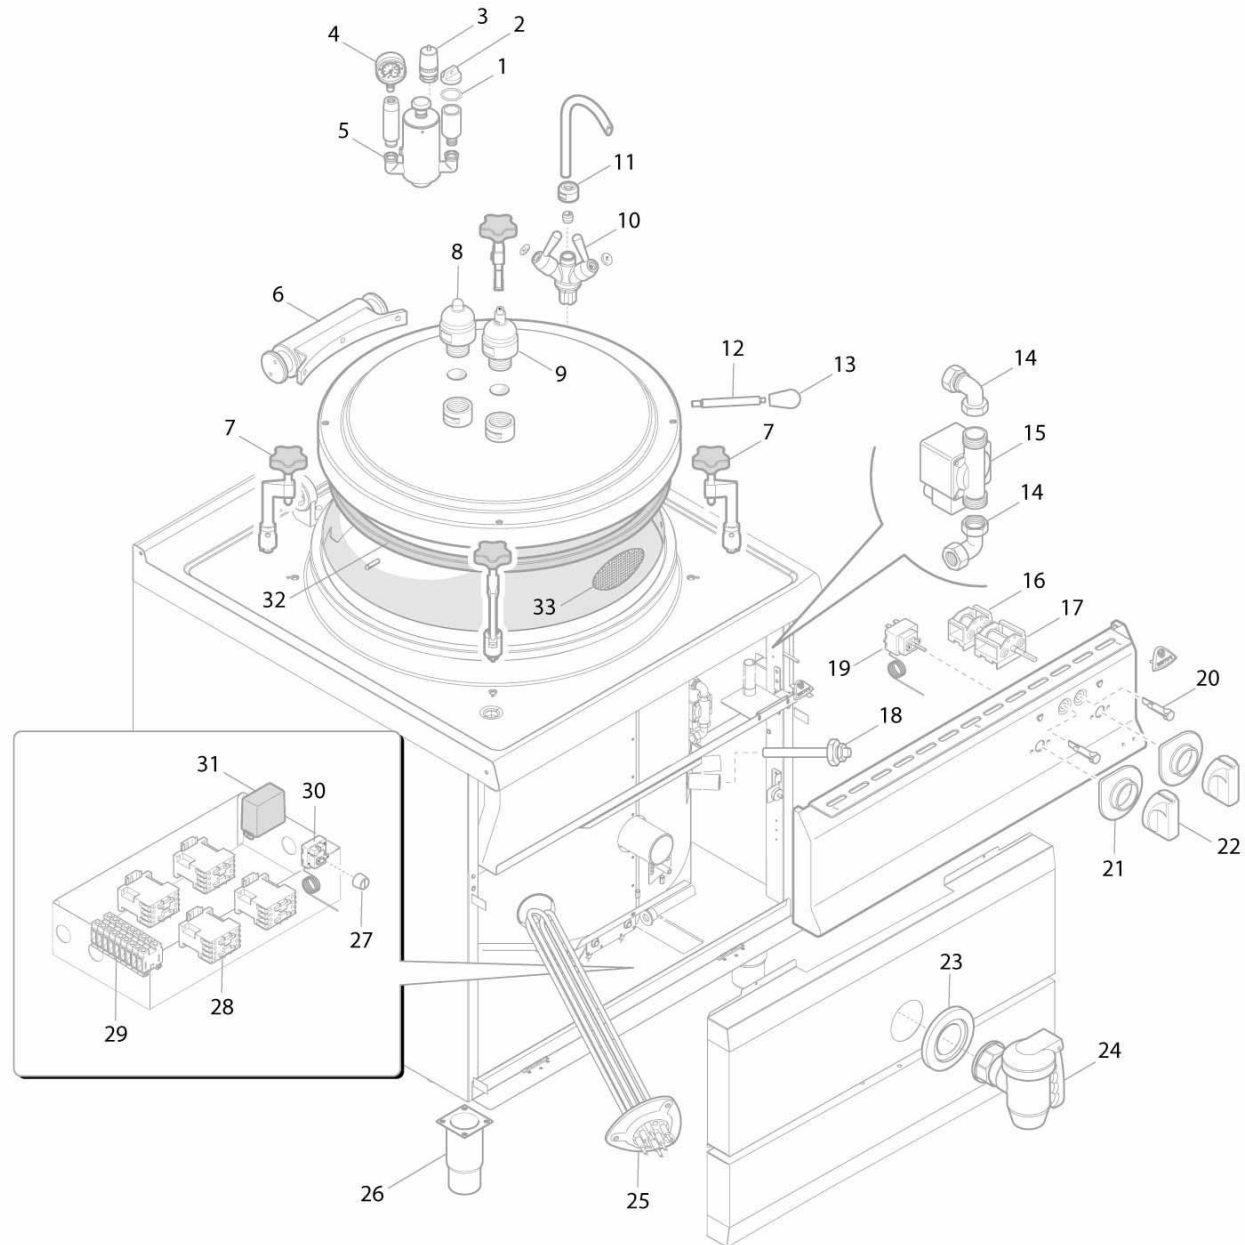

SE9P10IA - SINCE 07/11

SE9P10IA - SINCE 07/11

Pos. Item	Codice Code	Descrizione	Item Description	Designation articles	Artikelbeschreibung	Decripción articulos	N° pezzi - No. pieces					
5	35275400	Gruppo di sicurezza completo	Complete safety group	Groupe de sÉcuritÉ complet	VollstÄndige sicherheit gruppe	Grupo de seguridad completa						1
6	35801800	Cerniera d=320mm x pentola 900	Hinge d=320mm	Charniere d=320mm	Scharnier d=320mm	Bisagra d=320mm						1
7	35857600	Gruppo tirante autoclave	Lid lock clamps	Fixation pour couvercle	Verschlussklemme	Tirante autoclave						4
8	35270400	Valvola di sicurezza per autoclave	Valvola di sicurezza per autoclave	Valvola di sicurezza per autoclave	Valvola di sicurezza per autoclave	Valvola di sicurezza per autoclave						1
9	35271400	Valvola sfiato per autoclave	Safety valve	Soupape de securite	Sicherheitsventil	Valvula de seguridad						1
10	35274600	Robinetto gruppo monoforo h20	Tap one-hole connection	Robinet groupe-monotrou	Hahngruppe-einweg	Grifo grupo monohoyo						1
11	35776500	Becco carico h20 pentola 900	Water tap for boiling pan 900	Tuyau robinet pour marmite 900	Le. wasserzufuhr kochkessel 900	Grifo cargo agua por olla 900						1
12	35781200	Prolunga x impugn. pent. 900	Handle extension	Prolonge poignee	Verlangerung fur handgriff	Alargador por empuÑadura olla						1
13	35604000	Impugn. coper. x pentola 900	Cover handle for boiling pan s.900	Po. couvercle pour marmite s.900	Deckelgriff fÜr kochkessel s.900	EmpuÑadura tapa por olla s.900						1
14	35110500	Valvola di ritenuta attacco da 1/2'	Valvola di ritenuta attacco da 1/2'	Valvola di ritenuta attacco da 1/2'	Valvola di ritenuta attacco da 1/2'	Valvola di ritenuta attacco da 1/2'						1
15	35110000	Eletr. carico automatico acqua	Eletr. carico automatico acqua	Eletr. carico automatico acqua	Eletr. carico automatico acqua	Eletr. carico automatico acqua						1
16	30051600	Commutatore per 12t	Selector	Commutateur	Umschalter	Conmutador						1
17	22051000	Commutatore bip. fe1/krv	Selector fe1/krv	Commutateur fe1/krv	Umschalter fe1/krv	Conmutador fe1/krv						1
18	35187200	Sonda controllo livello intercapedine	Sonda controllo livello intercapedine	Sonda controllo livello intercapedine	Sonda controllo livello intercapedine	Sonda controllo livello intercapedine						1
19	35301000	Termost.lavor.30/150° c pent.ele	Cooking thermostat 30/150° c	Thermostat de service 30/150° c	Betriebsthermostat 30/150° c	Termostato de funcionam.30/150° c						1
20B	30168800	Spia verde 230v d.10mmt150Ø	Green lamp 230v	Temoin lumineux vert 230v	Grüne kontrollampe 230v	Piloto verde 230v						1
20A	30168500	Spia arancio 230v d.10mmt150Ø	Orange lamp 230v	Temoin lumineux orange 230v	Orange kontrollampe 230v	Piloto naranja 230v						1
21A	38952800	Mostrina pa66 induzione	Pa66 induction sub-knob	Sous-manette pa66 induction	Pa66 induktion unterknopf	Sub-mando pa66 inducciÓn						1
21B	38952900	Mostrina 0-1-2	Sub-knob 0-1-2	Sous-manette 0-1-2	Unterknopf 0-1-2	Sub-mando 0-1-2						1
22	38877600	Man. pa66 p.6x4.6 a'180°distanz.le	Knob pa66 p.6x4.6 a'180°	Manette pa66 p.6x4.6 a'180°	Drehknopf pa66 p.6x4.6 a'180°	Mando pa66 p.6x4.6 a'180°						2
23	35275000	Borch. rub. scar. 2 pent. 900	Washer for tap boiling pan s.900	Rondelle pour robinet s. 900	Stutzring fur hahn s.900	Ro. por llave de paso olla s. 900						1
24	35274800	Rubin. scarico da 2 pent. 900	Outlet tap boiling pan s.900	Robinet de vidange marmite s. 900	Abflusshahn kochkessel s.900	Llave de paso de descarga						1
24A	35890700	Nipples di scarico da 2 110 mm	Outlet nipples	Ecrou de vidange	Nipple	Nipples de descarga						1
25	35039900	Resistenza per e9p10l ; 8kw	8kw heating element	Resistance 8kw	Widerstand 8kw	Resistencia 8kw						2
26	24685000	Piedino inox 2'h125/175	Inox foot 2'h125/175	Pied inox 2'h125/175	Fuss inox 2'h125/175	Pata inox 2'h125/175						4
27	33071100	Cap. per termostato m10 x 0,75	Cap. per termostato m10 x 0,75	Cap. per termostato m10 x 0,75	Cap. per termostato m10 x 0,75	Cap. per termostato m10 x 0,75						1
28	23105800	Teleruttore s-n10 4no 20a	Contacteur	Telerupteur	Fernschalter	Telerutore						4
29D	25187000	Ponticello 2 poli x mors. pacc.	Ponticello 2 poli x mors. pacc.	Ponticello 2 poli x mors. pacc.	Ponticello 2 poli x mors. pacc.	Ponticello 2 poli x mors. pacc.						4
29C	25186500	Morsetto g/verde 10mmq v0	Green terminal 10mmq	Borne verte 10mmq	Grüne klemme 10mmq	Borne verde 10mmq						1
29B	25186300	Morsetto blu 10mmq v0	Blue terminal 10mmq	Borne blue 10mmq	Blau klemme 10mmq	Borne azul 10mmq						2
29A	25186100	Morsetto grigio 10mmq	Grey terminal 10mmq	Borne gris 10mmq	Graufarbe klemme 10mmq	Borne gris 10mmq						6
30	35300200	Term. trifase di sicurezza 182°c	Security thermostat 182°c	Thermostat de surete 182°c	Sicherheith thermostat 182°c	Termostato de seguridad 182°c						1
31	35187000	Regolatore di livello acqua	Regolatore di livello acqua	Regolatore di livello acqua	Regolatore di livello acqua	Regolatore di livello acqua						1
32	35859800	Guarniz. teflon 60x46x2 da 2	Teflon seal 60x46x2	Joint teflon 60x46x2	Dichtung teflon 60x46x2	Empaquetadura teflon 60x46x2						1
33	35831300	Filtro pentola 900	Filter boiling pan 900	Filtre marmite 900	Filtre kochkessel 900	Filtro olla 900						1