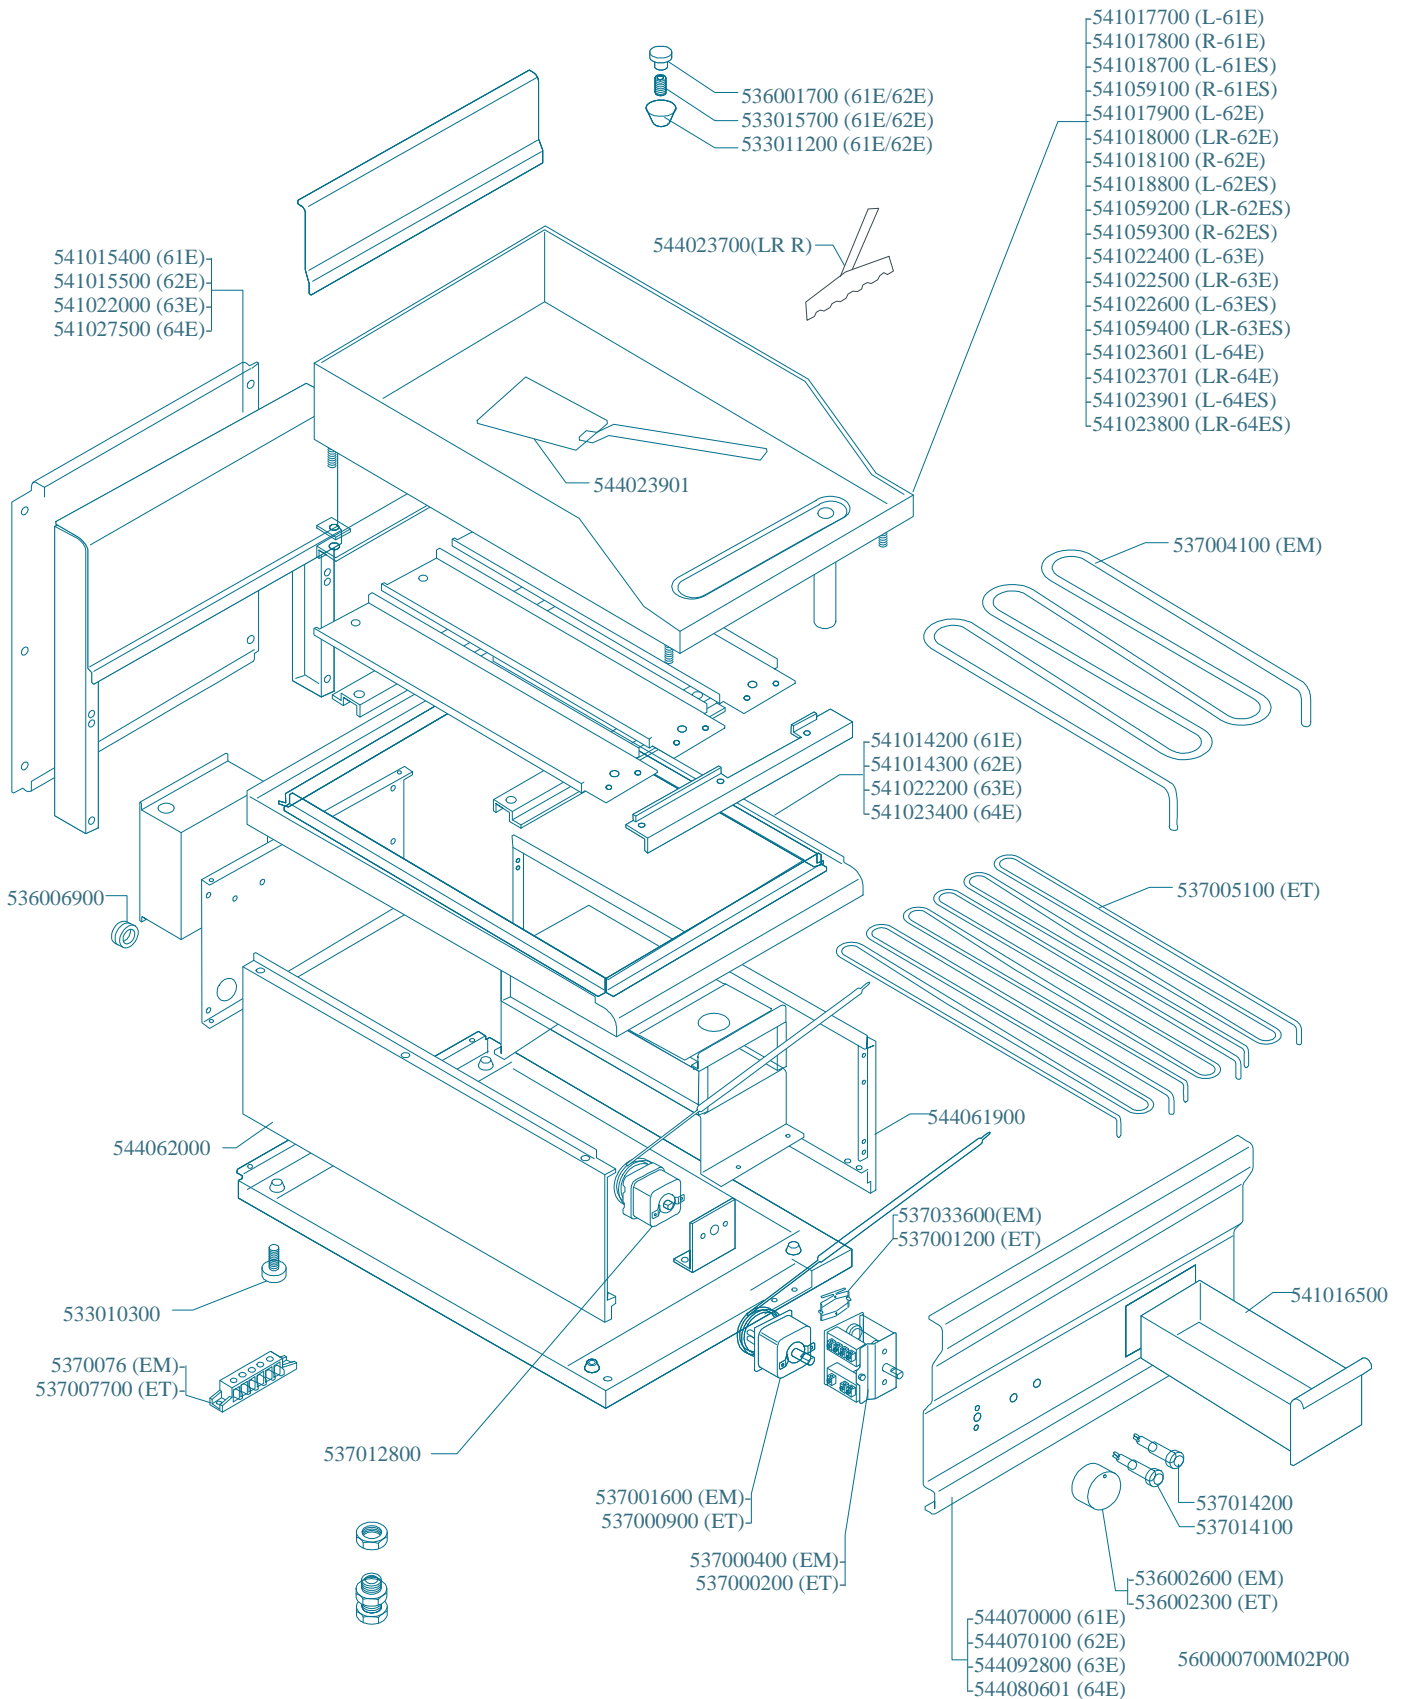

MAGIC SNACK 60

ELETTRICO / ELECTRIC / ELEKTRO / ELECTRIQUE

FT...-61E... FT...-62E... FT...-63E... FT...-64E...

Page	Pos	Code	Description
001		544023700	
001		541022000	NEUTRAL SPACER 63
001		541022500	PLATE FTLR-63E
001		541059400	CHROME PLATE FTLR-63E
001		544023901	SPATTLE FOR FRY-TOP
001		537004100	HEATING ELEMENT W2653 V230 FT
001		541022200	UPPER PLATE FT-63E
001		536006900	RUBBER CABLE GUIDE D.25MM.HOLE 16MM
001		544061900	RIGHT SIDE PANEL 60 LINE
001		544062000	LEFT SIDE PANEL 60 LINE
001		537033600	FIXING BRACKET FOR THERMOSTAT/COMM.
001		533010300	ADJUSTABLE FOOT M10*20 D.23
001		537012800	SAFETY THERMOSTAT 420°C THREEPHASE
001		5370076	
001		537001600	THERMOSTAT 50-320°C SINGLEPHASE
001		537000400	COMMUTATOR 1POS.SINGLEPHASE S49 16A
001		537014200	GREEN WARNING LIGHT 250V
001		537014100	WHITE WARNING LIGHT 250V
001		536002600	KNOB 50-300°C SINGLEPHASE
001		544092800	CONTROL PANEL FT-63E