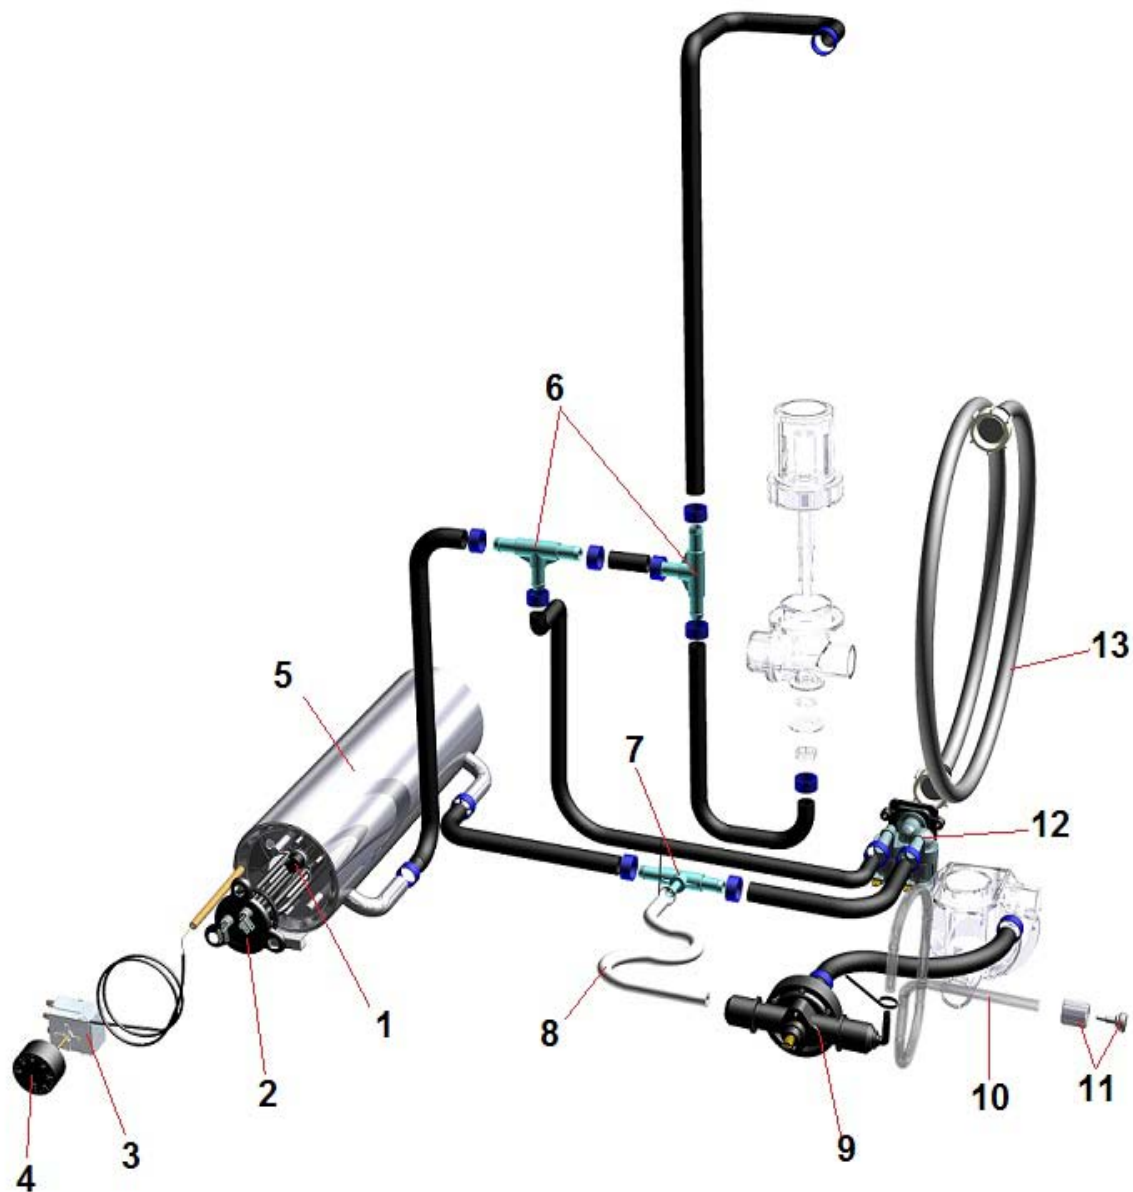

LAV.S18-S18PS 230/1/50

POS	CODE	DESCRIPTION
1	904553	PANN. SUP. S18-S021-S23-S025 INCL.
2	904574	PANN. LAT. S18 - S021 SX INCL.
3	904573	PANN. LAT. S18 - S021 DX INCL.
4	904570	PANN. POST. S18 - S021
5	905075	PORTA S18-S021 CON M.P.
6	904443	PANN. INF. S18-S021-S23-S025
7	908546	VASCA + BAS. S18
8	905000	PIEDINO LAVAGGIO PVC NEW
9	905771	RESIST. VASCA 1,6 Kw 230V
10	907244	TERMOSTATO VASCA 55° PASTIGLIA
11	903935	MANIGLIA PLASTICA L.398
12	901654	PROFILO MANIGLIA SILANOS DA 020 A N40
13	904795	PERNO PORTA
14	901245	CERNIERA PORTA DA 020 A 700
15	909920	RINFORZO PORTA FILETTATO
16	906121	SCROCCHETTO CON ROTELLA + DADO

LAV.S18-S18PS 230/1/50

POS	CODE	DESCRIPTION
1	907243	TERMOSTATO SICUR. 95°
2	905496	RESIST. BOILER 2,6 Kw 230V +OR
3	TR0440	TERMOSTATO BOILER 0/90 LAVASTOVIGLIE
4	903982	MANOPOLA TERMOSTATO 0/90°
5	900366	BOILER S021-S025-S23-S18
6	905382	RACC. 3 VIE RISCIAQUO
7	905434	RACC. 3 VIE DOSATORE SU POMPA
8	907279	TUBO SILICONE 4x7
9	902013	DOSATORE BRILL. SU POMPA SEKO
10	902046	TUBO CRYSTAL TRASP. 4x7
11	906621	PESO+FILTRO POMPETTA DET./BRILL.
12	902400	ELETTROV.2 VIE
13	907344	TUBO CARICO 90° 1500mm