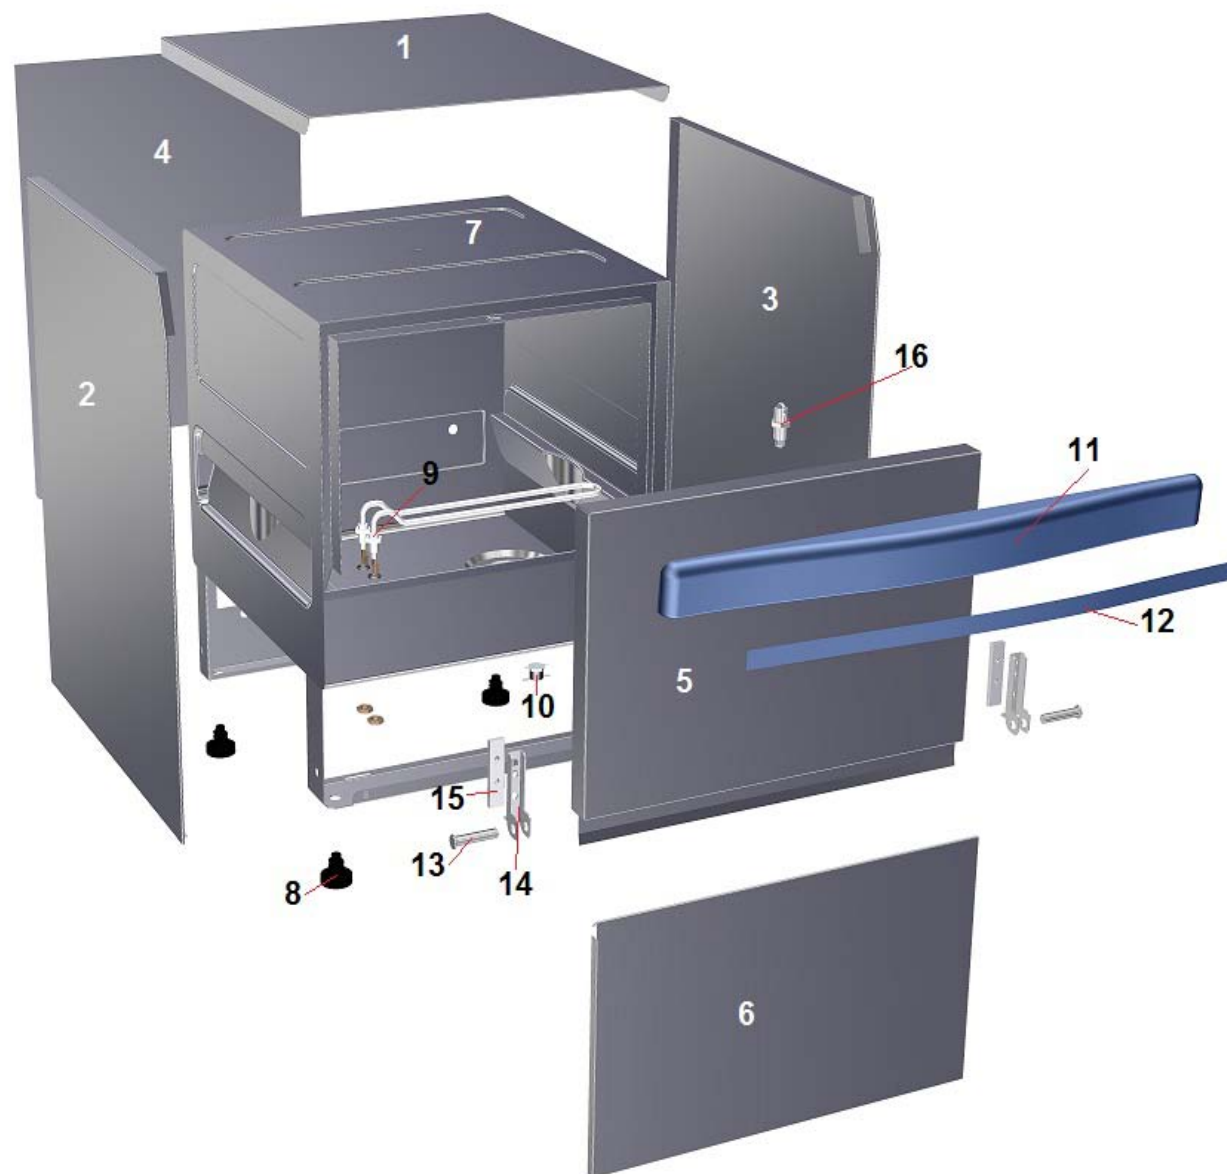

LAV.S18-S18PS 230/1/50

POS	CODE	DESCRIPTION
1	904553	PANN. SUP. S18-S021-S23-S025 INCL.
2	904574	PANN. LAT. S18 - S021 SX INCL.
3	904573	PANN. LAT. S18 - S021 DX INCL.
4	904570	PANN. POST. S18 - S021
5	905075	PORTA S18-S021 CON M.P.
6	904443	PANN. INF. S18-S021-S23-S025
7	908546	VASCA + BAS. S18
8	905000	PIEDINO LAVAGGIO PVC NEW
9	905771	RESIST. VASCA 1,6 Kw 230V
10	907244	TERMOSTATO VASCA 55° PASTIGLIA
11	903935	MANIGLIA PLASTICA L.398
12	901654	PROFILO MANIGLIA SILANOS DA 020 A N40
13	904795	PERNO PORTA
14	901245	CERNIERA PORTA DA 020 A 700
15	909920	RINFORZO PORTA FILETTATO
16	906121	SCROCCHETTO CON ROTELLA + DADO

LAV.S18-S18PS 230/1/50

POS	CODE	DESCRIPTION
1	907243	TERMOSTATO SICUR. 95°
2	905496	RESIST. BOILER 2,6 Kw 230V +OR
3	TR0440	TERMOSTATO BOILER 0/90 LAVASTOVIGLIE
4	903982	MANOPOLA TERMOSTATO 0/90°
5	900366	BOILER S021-S025-S23-S18
6	905382	RACC. 3 VIE RISCIAQUO
7	905434	RACC. 3 VIE DOSATORE SU POMPA
8	907279	TUBO SILICONE 4x7
9	902013	DOSATORE BRILL. SU POMPA SEKO
10	902046	TUBO CRYSTAL TRASP. 4x7
11	906621	PESO+FILTRO POMPETTA DET./BRILL.
12	902400	ELETTROV.2 VIE
13	907344	TUBO CARICO 90° 1500mm