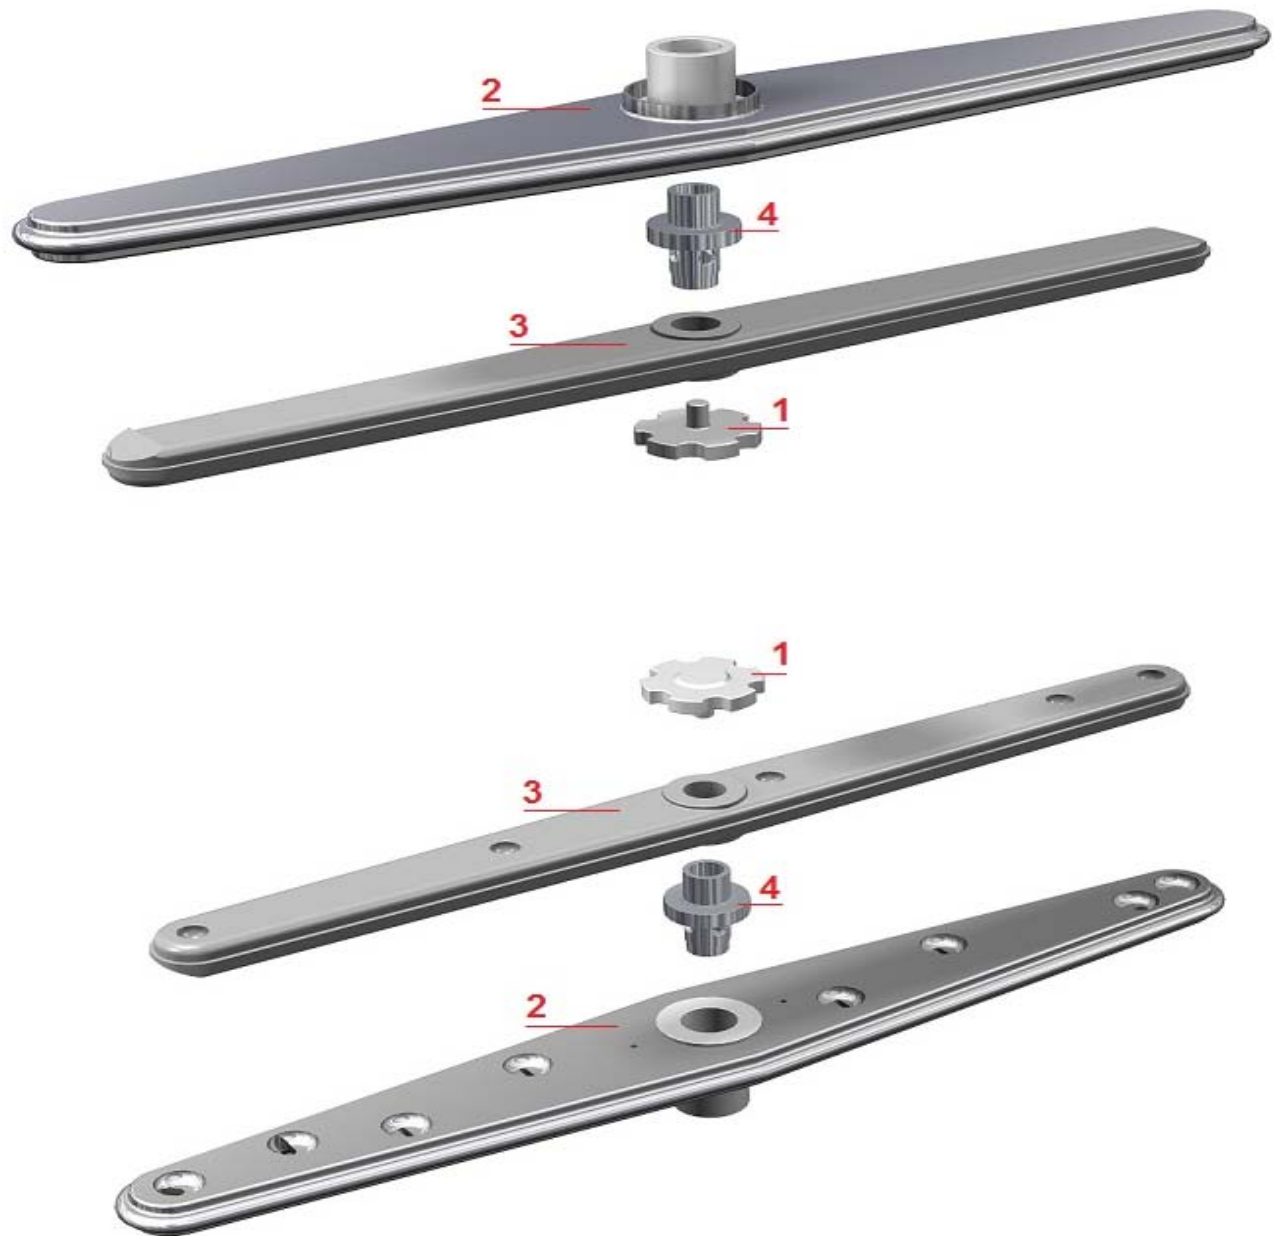

LAV.S18 S18PS - 230/1/50

POS	CODE	DESCRIPTION
1	902880	GHIRA FERMO GIRANTI
2	903104	GIRANTE LAV.1 CON MOZZO
3	907955	GIRANTE RISC. 1 PPL
4	908771	PERNO GIRANTE RISC. PLASTICA