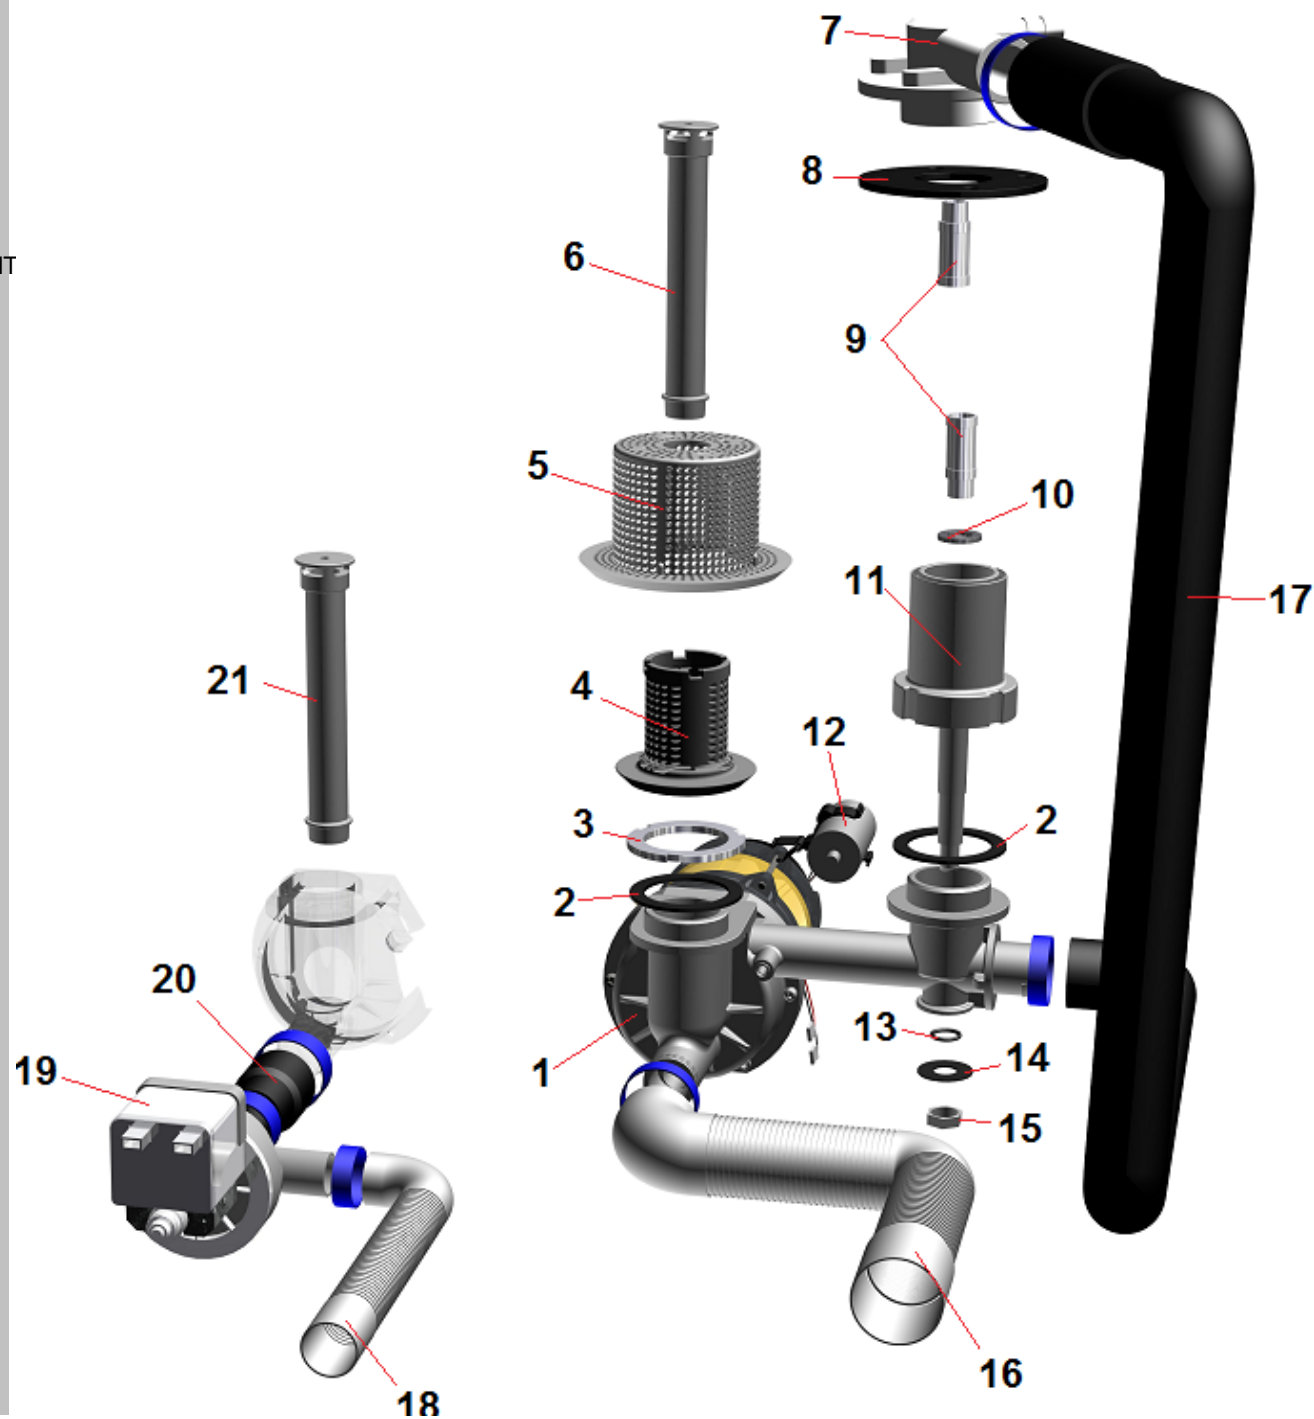

LAV.S18 S18PS - 230/1/50

POS	CODE	DESCRIPTION
1	902266	POMPA 0,27 kW 230/1/50 SERIE S/E
2	903302	GUARN. ASPIR.MANDATA POMPA SERIE S/E
3	902133	GHIERA INOX 1" 1/2 POMPA SERIE S/E
4	902271	FILTRO FILETTATO CORPO POMPA SERIE S/E
5	902273	FILTRO ASPIRAZIONE SERIE S/E
6	902276	TROPPO PIENO H159 SERIE S/E
7	900033	MOZZO SUPERIORE LAVAGGIO/RISCIACQUO NT
8	903330	GUARN. CONTROFLANGIA MOZZO SUP.
9	904765	PERNO GIRANTE LAV. SUP/INF 32mm
10	906006	RONDELLA ROMPIG. SERIE S/E
11	902268	MOZZO INF. LAV/RISC.SERIE S/E
12	901745	CONDENSATORE 5 μf
13	906222	OR VALVOLA ANTIRIFLUSSO_RISCIACQUO
14	903303	GUARN. RISCIACQUO POMPA SERIE S/E
15	904526	DADO ES.17 1/4 PPL
16	907440	TUBO SCARICO $\varnothing$ 24 1500mm
17	903730	MANICOTTO MANDATA SUP. S18
VERSIONE CON POMPA SCARICO (PS)		
18	907439	TUBO SCARICO $\varnothing$ 19 90° 2000 PS + CURVA
19	902328	POMPA SCARICO MAGNETICA
20	905414	TRONCHETTO RACCORDO PS SERIE S/E
21	902274	TROPPO PIENO H154 SERIE S/E