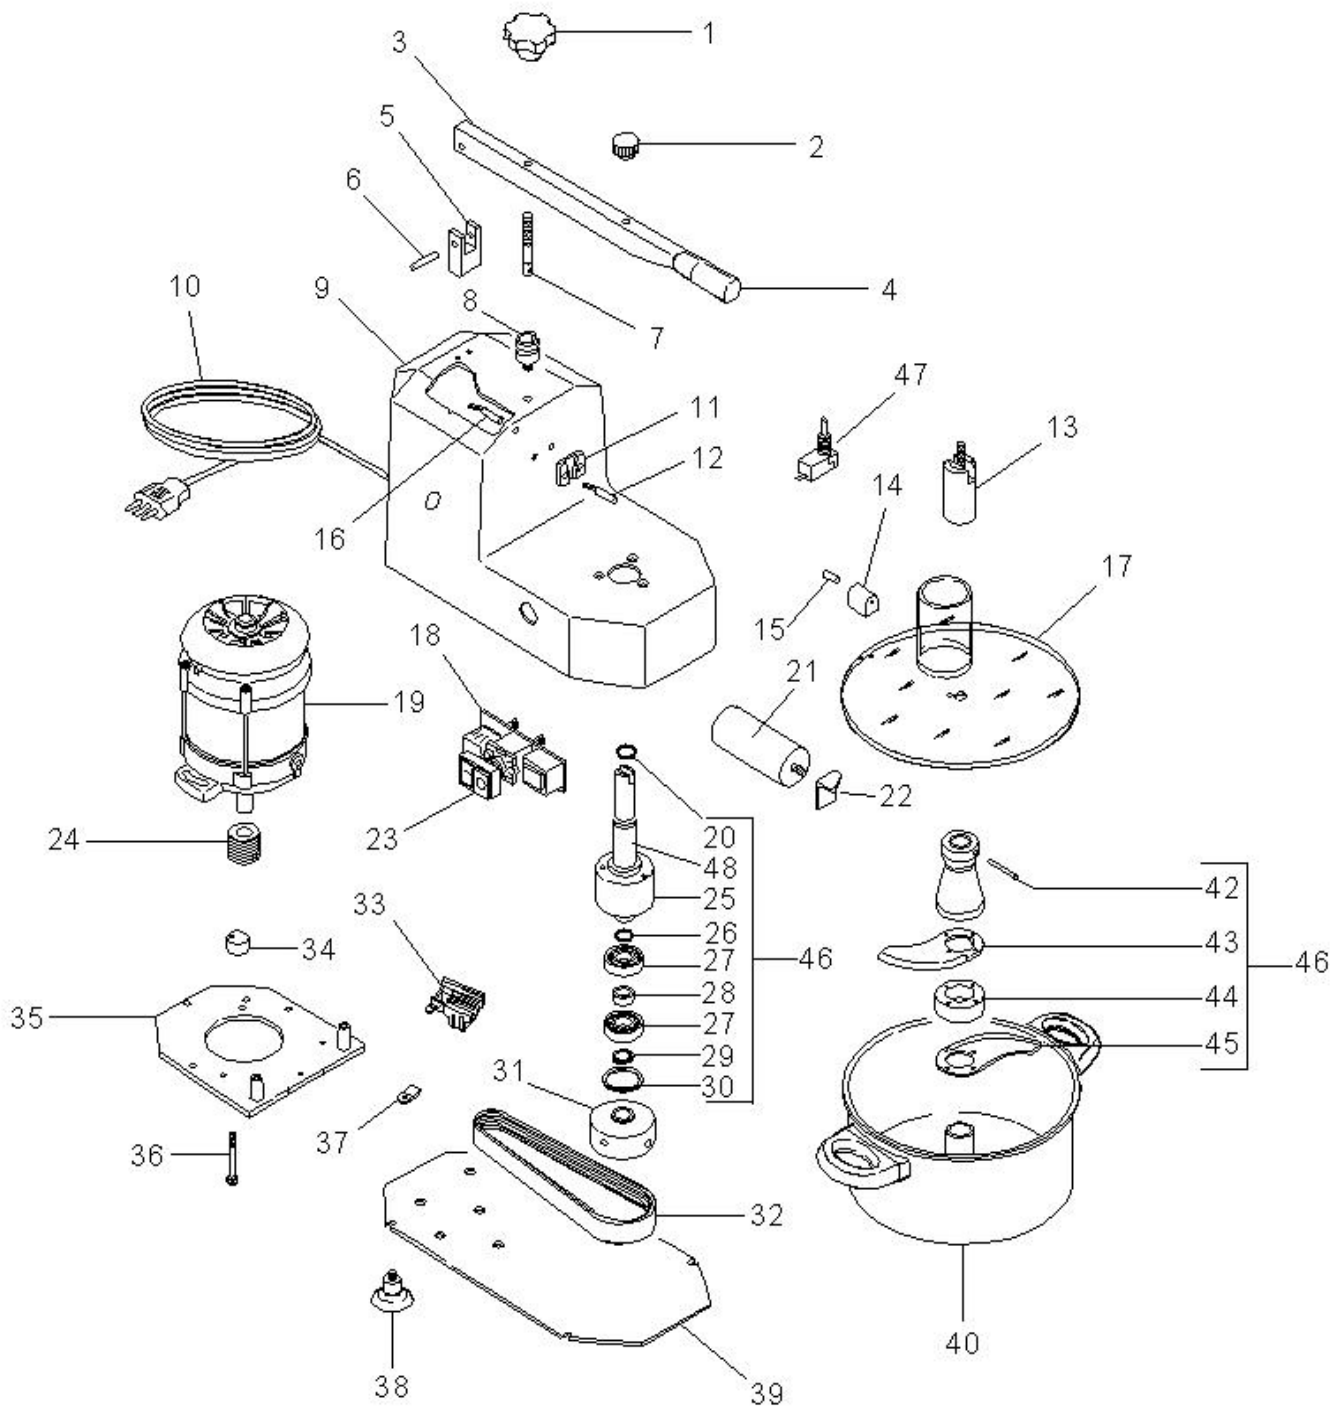

BC3N

BC3N

Pos. Ref.	Codice Code	Caratteristiche Features	Descrizione Description	
1	CO0700	(leva)	Pomello	Knob
2	CO5365	(coperchio)	Pomello	Knob
3	CO5429		Leva	Lever
4	CO0701	(leva)	Maniglia	Handle
5	CO5431		Forcella	Fork
6	CO5401		Spina	Pin
7	CO5437		Perno	Pivot
8	CO5438		Blocco	Block
9	CO5471		Carcassa	Housing
11	CO5499		Slitta	Slide
12	CO5512	●	Microinterruttore	Microswitch
13	CO5403		Distanziale	Spacer
14	CO5422		Blocchetto	Pad
15	CO0703		Magnete	Magnet
16	CO0704	●	Microinterruttore	Microswitch
17	CO5504		Coperchio	Cover
18	CO0706	●	Scheda elettronica	Electronic card
19	CO0707	230V/1Ph/50Hz	Motore	Motor
20	CO5501		Anello	Ring
21	CO0709		Condensatore	Condenser
22	CO5441		Piatto	Flat
23	CO0710		Pulsante	Push button
24	CO0711		Puleggia	Pulley
25	CO5502		Supporto	Support
26	CO0713		Anello	Ring
27	SL2472	6202 2RS	Cuscinetto	Bearing
28	CO0715		Distanziale	Spacer
29	SL2471	ø15	Seeger	Seeger
30	SL3838	ø35	Seeger	Seeger
31	CO0716		Puleggia	Pulley
32	CO0717		Cinghia	Belt
33	CO5442		Morsettiera	Terminal box
34	CO5443		Camma	Cam
35	CO5100	(motore)	Supporto	Support
36	CO5444		Vite	Screw
37	CO5445		Piastra	Plate
38	CO3908		Piedino	Foot
39	CO5101		Fondo	Bottom
40	CO5510		Pentola	Pan
41	CO5446		Perno	Pivot
42	CO5506		Spina	Pin
43	CO5507	Upper	Lama	Blade
44	CO5508		Distanziale	Spacer
45	CO5509	Lower	Lama	Blade
46	COLBC3NL2	Assembly	Coltello	Cutter
47	CO5292		Microinterruttore	Microswitch

(*) : fuori produzione / out of production

● : ricambio consigliato / spare part suggested