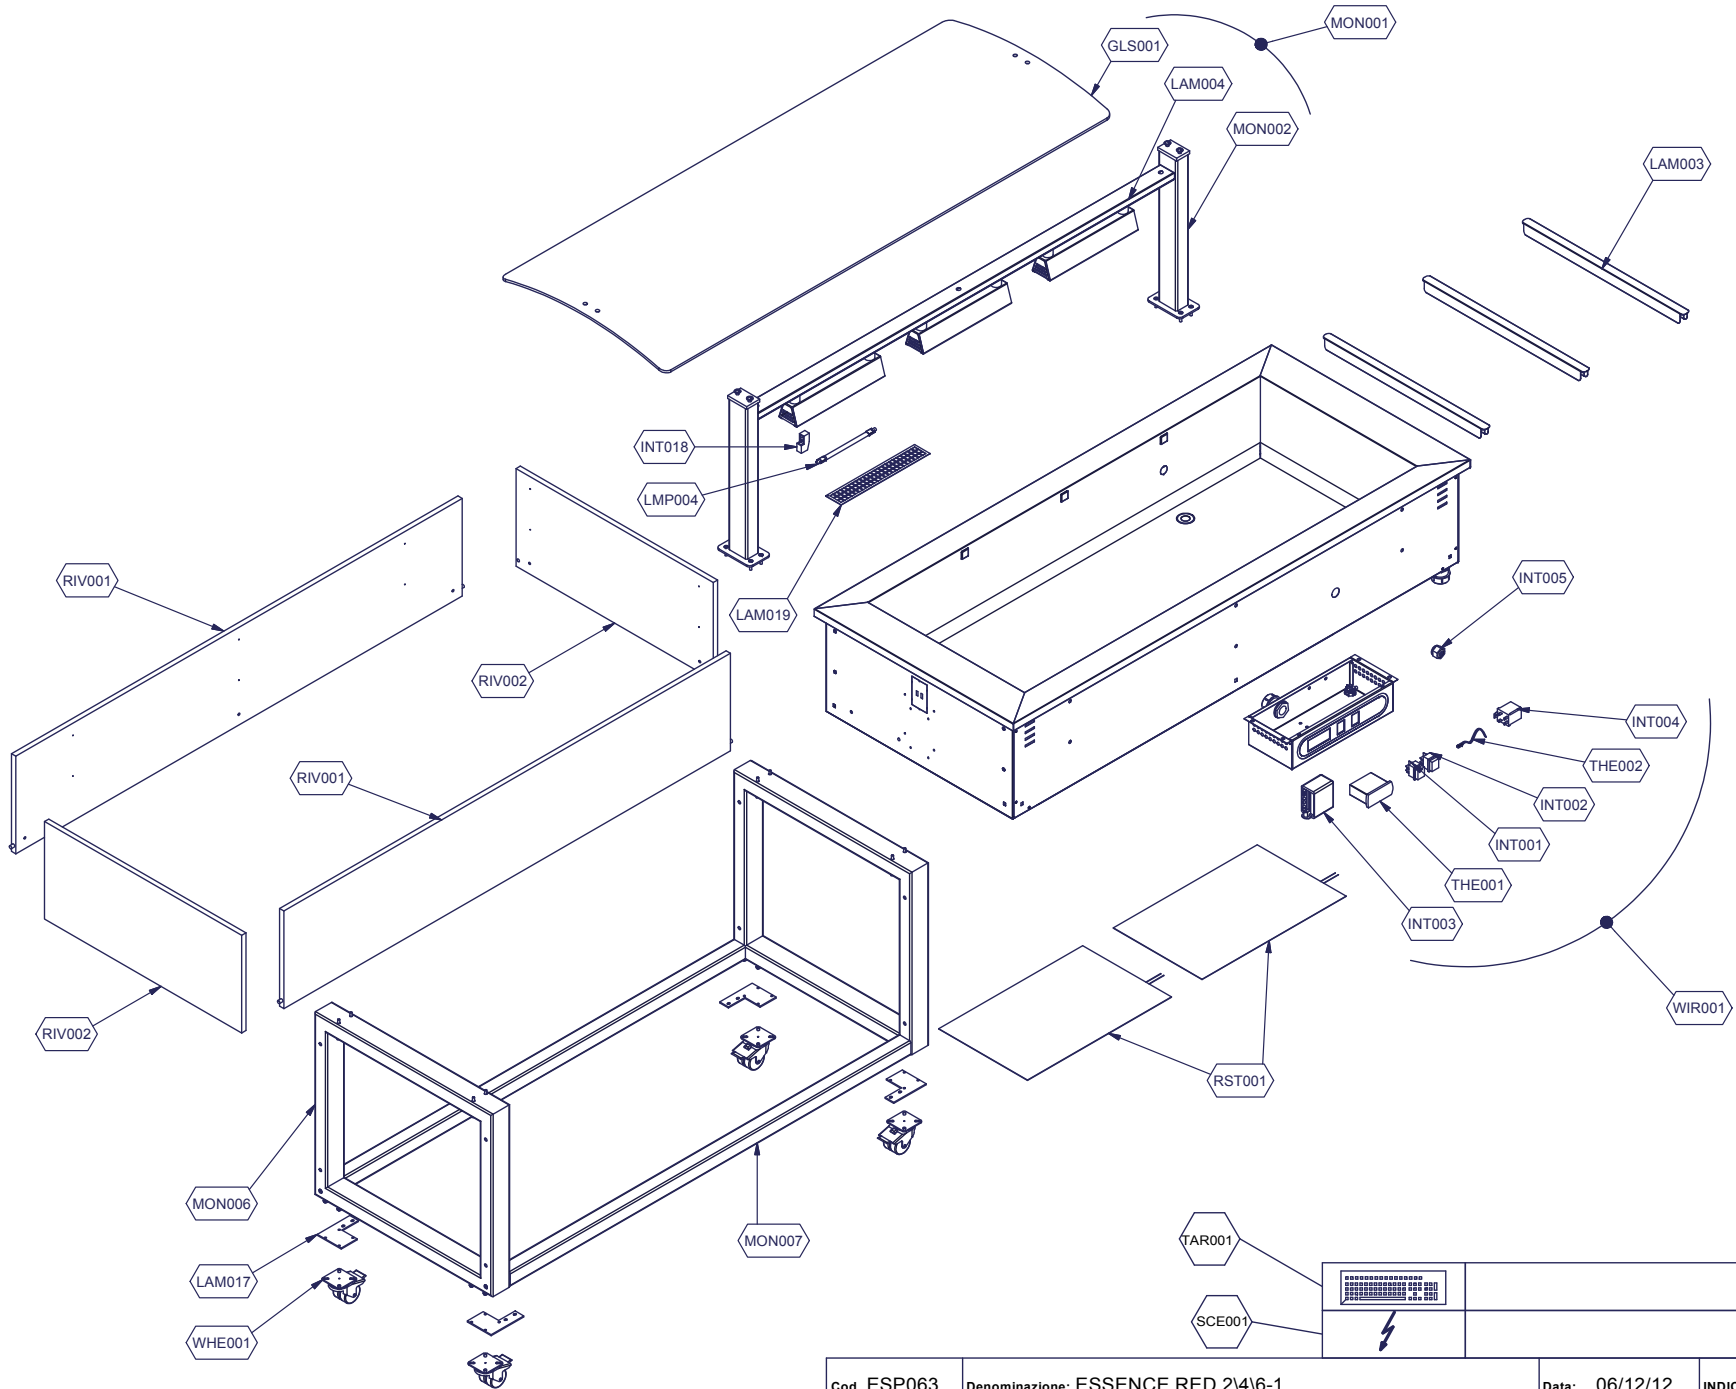

Kühlung Büffet-Element

Artikel-Nr. 651041 (9BESS6CEFCA90 / ES-RED 6C+RIPINFC6)

Explosionszeichnung / Ersatzteile

Bitte bei Ersatzteilbestellung immer Artikelnummer und Seriennummer mit angeben!

Cod. ESP063	Denominazione: ESSENCE RED 2x4x6-1	Data: 06/12/12	INDICE DI MODIFICA: 01
-------------	------------------------------------	----------------	------------------------

Code	Description	Notes
72539098	SUPERSTRUCTURE TOP GLASS	
74742008	MAIN ON/OFF SWITCH	2
74742017	LIGHT ON/OFF SWITCH	2
74700350	LEVEL CONTROL	2
74700565	POWER RELAY	2
74700352	LEVEL DETECTOR	2
74741636	HOLDERLAMP	2
72539592	PAN SUPPORT	
72539088	LED LIGHTING COVERING	
72539674	FRAME FIXING KIT	
72591904	LAMP PROTECTION	
74751010	HALOGEN LAMP	1
73669628	SUPERSTRUCTURE	
72539070	SUPERSTRUCTURE SIDE SUPPORT	
72539680	SIDE FRAME	
72539698	FRONT BOTTOM FRAME	
72546374	FOOD ISLAND TOP LONGER SIDE PANEL	
72546304	FOOD ISLAND TOP SIDE PANEL	
70259090	HEATING ELEMENT	2
SC851	ELECTRICAL WIRING	
RIF.TAR.B04	CONTROLLER PRESETTING SERVICE	1
74700897	UNSETTED ELECTRONIC CONTROLLER	1
74700899	PROBE	1
74708007	CASTOR/FEET	
73669845	POWER BOX	