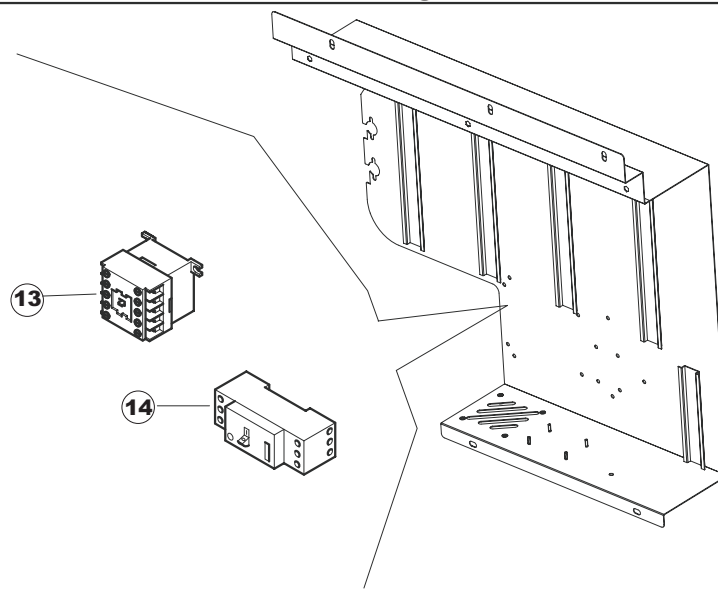

Seite	Position	Code	Alter Code	Beschreibung		
1	1	75044		PANNELLO SUP EST.C/FORO TRAINO PG FINITO		
1	2	SPG8		DICHTUNG AUS GUMMI PVC 170		
1	3	927107	DPM111	MOTORE 0,18KW 63 B14 4POLI 230/400 IP55		
1	4	927108	DWV9	VENTOLA D220-45° X MOTORE 63B14 4P0,18KW		
1	5	75431		COPERTURA SCATOLA CONDOTTO COMPLETO		
1	6	75366		SUPPORTO CAMINO PG FINITO		
1	7	75365		SQ.PER CAMINO ASCIUGATURA 600 PG FINITA		
1	8	75439		TAPPO POSTERIORE C/VAPORI LASER		
1	9	75432		PARZIALIZZATORE APERT.SUP.TELAIO LASER		
1	10	929103	DEP520	PRESSACAVO PG16 PASSO (BER 4716)		
1	11	75321		MESSINGMUTTER		
1	13	80350		KONTAKT, 230-50/60HZ 3RT1016-1AP01