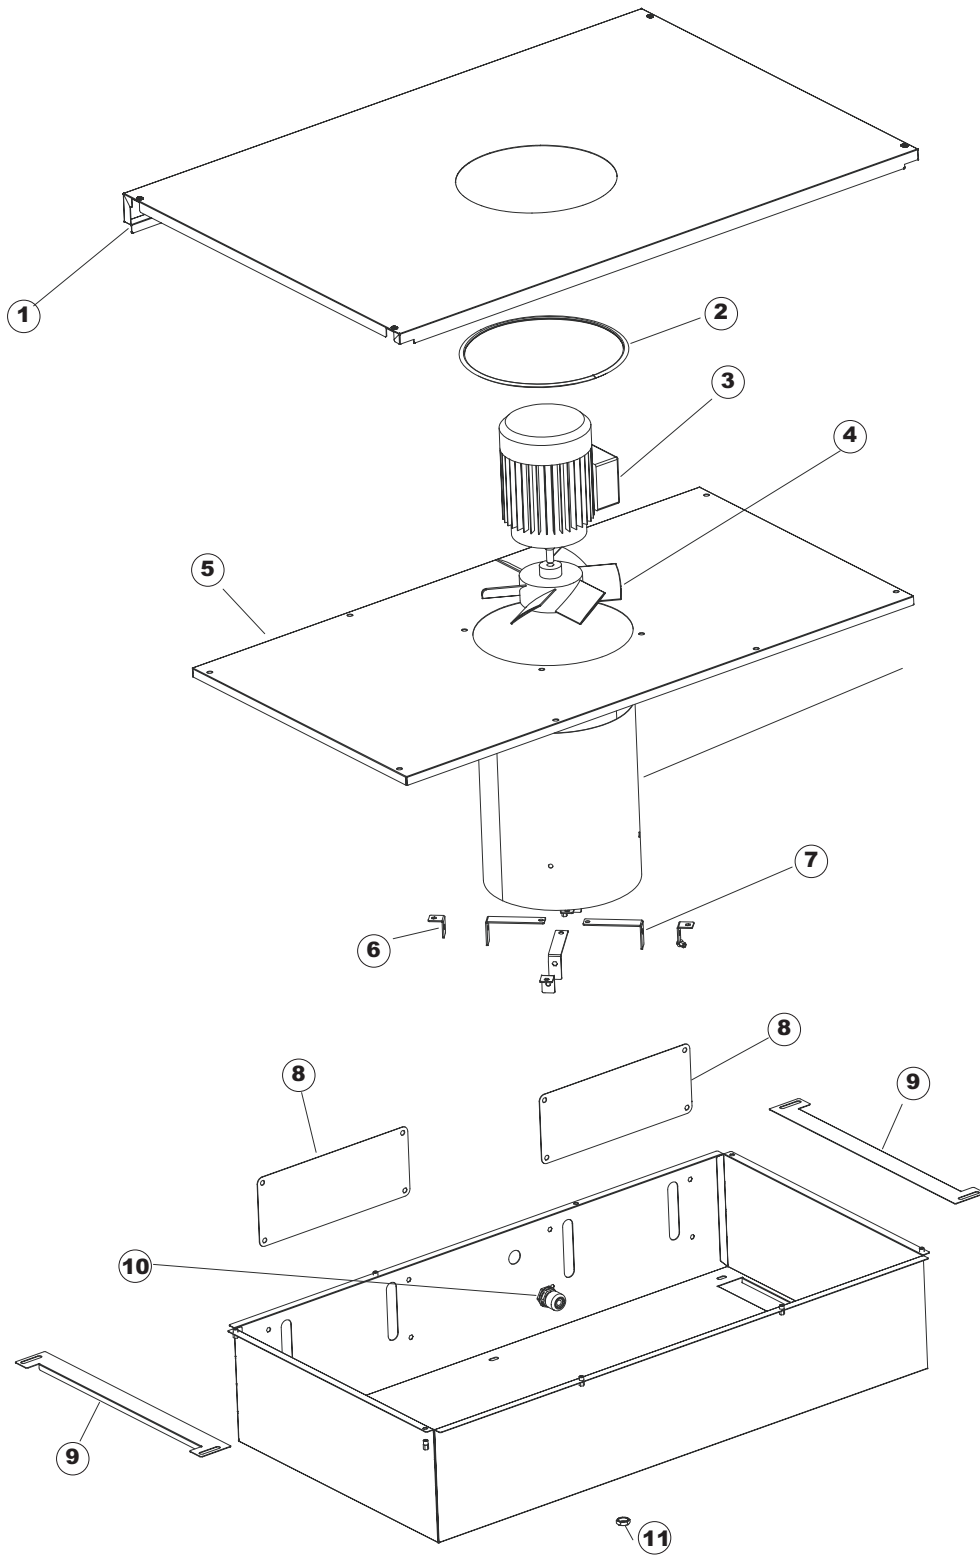

Seite	Position	Code	Alter Code	Beschreibung		
1	1	75044		PANNELLO SUP EST.C/FORO TRAINO PG FINITO		
1	2	SPG8		DICHTUNG AUS GUMMI PVC 170		
1	3	927107	DPM111	MOTORE 0,18KW 63 B14 4POLI 230/400 IP55		
1	4	927108	DWV9	VENTOLA D220-45° X MOTORE 63B14 4P0,18KW		
1	5	75431		COPERTURA SCATOLA CONDOTTO COMPLETO		
1	6	75366		SUPPORTO CAMINO PG FINITO		
1	7	75365		SQ.PER CAMINO ASCIUGATURA 600 PG FINITA		
1	8	75439		TAPPO POSTERIORE C/VAPORI LASER		
1	9	75432		PARZIALIZZATORE APERT.SUP.TELAIO LASER		
1	10	929103	DEP520	PRESSACAVO PG16 PASSO (BER 4716)		
1	11	75321		MESSINGMUTTER		
1	13	80350		KONTAKT, 230-50/60HZ 3RT1016-1AP01