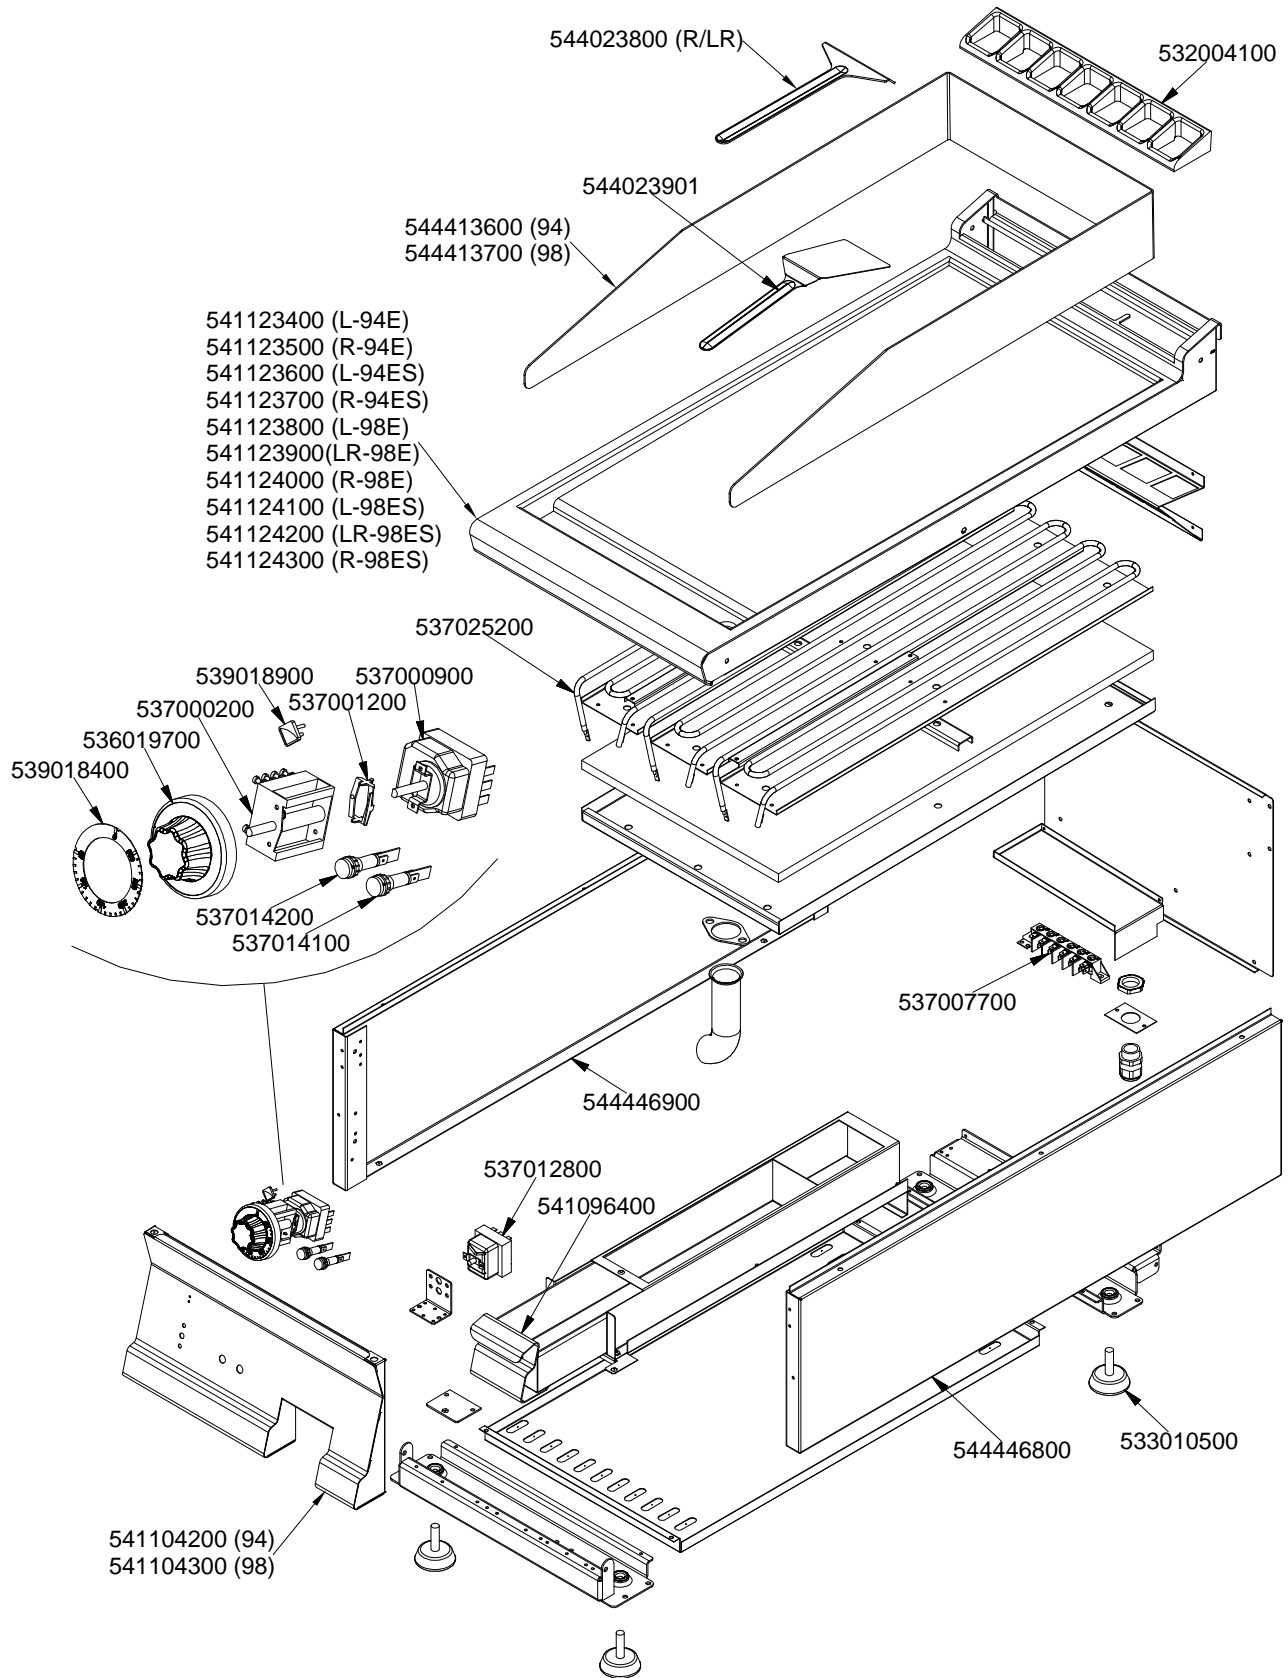

IPERLOTUS 90 TOP

ELETTRICO / ELECTRIC / ELEKTRO / ELECTRIQUE

FTT..-94ET FTT..-98ET

560064000M00P00.

Page	Pos	Code	Description
001		541123800	UPPER PLATE FTL-98E
001		541124100	UPPER PLATE FTL-98ES
001		544413700	SPLASH GUARD FT-98
001		541104300	CONTROL PANEL FT-78E
001		537025200	HEATING ELEMENT W2000 V230 FT 90
001		544023901	SPATTLE FOR FRY-TOP
001		537012800	SAFETY THERMOSTAT 420°C THREEPHASE
001		541096400	DRIP TRAY FT S.70
001		539018400	ADHESIVE GRADUATED DISC FOR KNOB
001		536019700	BLACK KNOB §70 PIN §6*5
001		537000200	COMMUTATOR 1 POS. 3PHASE S.49 16A
001		539018900	INDEX FOR KNOB
001		537001200	FIXING BRACKET FOR THERMOSTAT/COMM.
001		537000900	THERMOSTAT 50-320°C THREEPHASE
001		537014200	GREEN WARNING LIGHT 250V
001		537014100	WHITE WARNING LIGHT 250V
001		544446900	
001		544446800	
001		533010500	LEG M10*25 D.40
001		537007700	TERMINAL BLOCK THREEPHASE 40A
001		532004100	FLUE GRID L=370 70LINE (RAF)