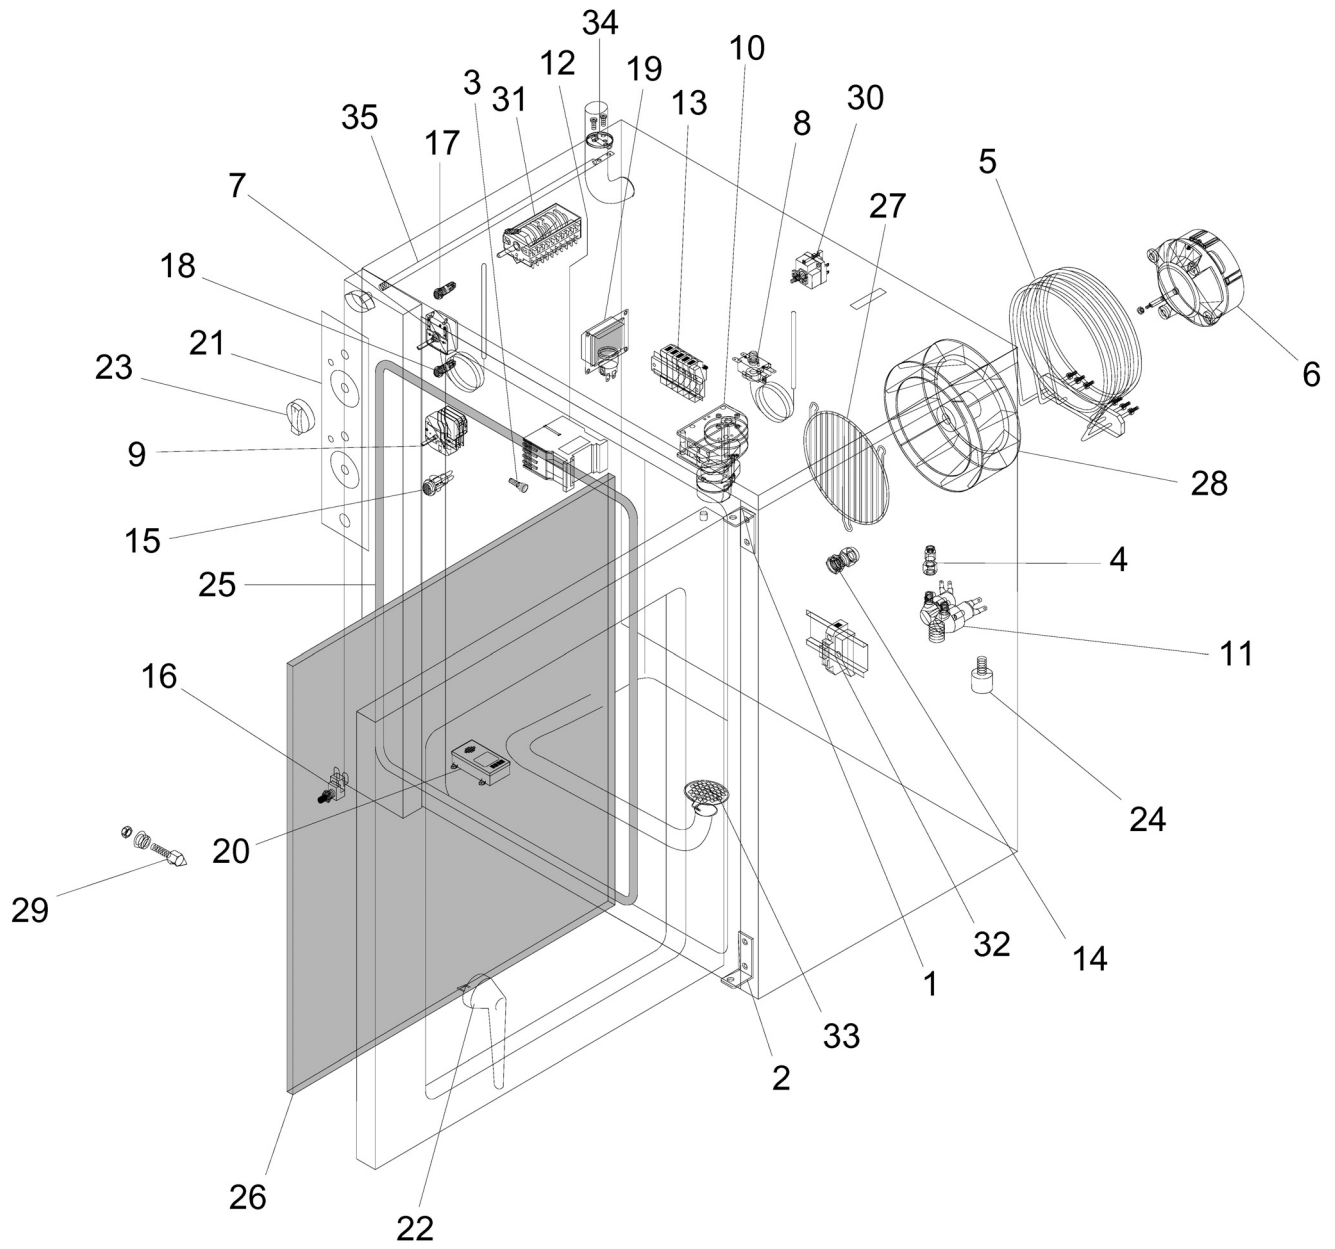

GE7-10

GE7-10

Pos. Ref.	Codice Code	Caratteristiche Features	Descrizione Description
1	CO5174		Staffa Stirrup
2	CO5175		Staffa Stirrup
3	CO5153		Perno Pivot
4	CO5154		Riduzione Reduction
5	CO0388	6000W	Resistenza Resistance
6	CO0387	230V/1Ph/50Hz	Motore Motor
7	CO2932		Termostato Thermostat
8	CO5155	●	Termostato Thermostat
9	CO5156		Timer Timer
10	CO0391		Invertitore Inverter
11	CO5167	●	Elettrovalvola Electro-valve
12	CO5158		Teleruttore Remote control switch
13	CO5159		Morsettiera Terminal box
14	CO5160		Pressacavo Cable clamp
15	CO0396	Water	Pulsante Push button
16	CO0397		Microinterruttore Microswitch
17	CO5161	230V - Yellow	Lampada Lamp
18	CO5162	230V - Green	Lampada Lamp
19	CO0392	●	Lampada Lamp
20	CO0394		Suoneria Ringtone
21	SL4011		Etichetta Label
22	CO5163		Maniglia Handle
23	SL3550		Pomello Knob
24	CO2995		Piedino Foot
25	CO5184	(GE7)	Guarnizione Gasket
25	CO5185	(GE10)	Guarnizione Gasket
26	CO5183	(GE7)	Vetro Glass
26	CO0404	(GE10)	Vetro Glass
27	CO0885		Griglia Grill
28	CO0389		Ventola Fan
29	CO5166		Aggancio Coupling