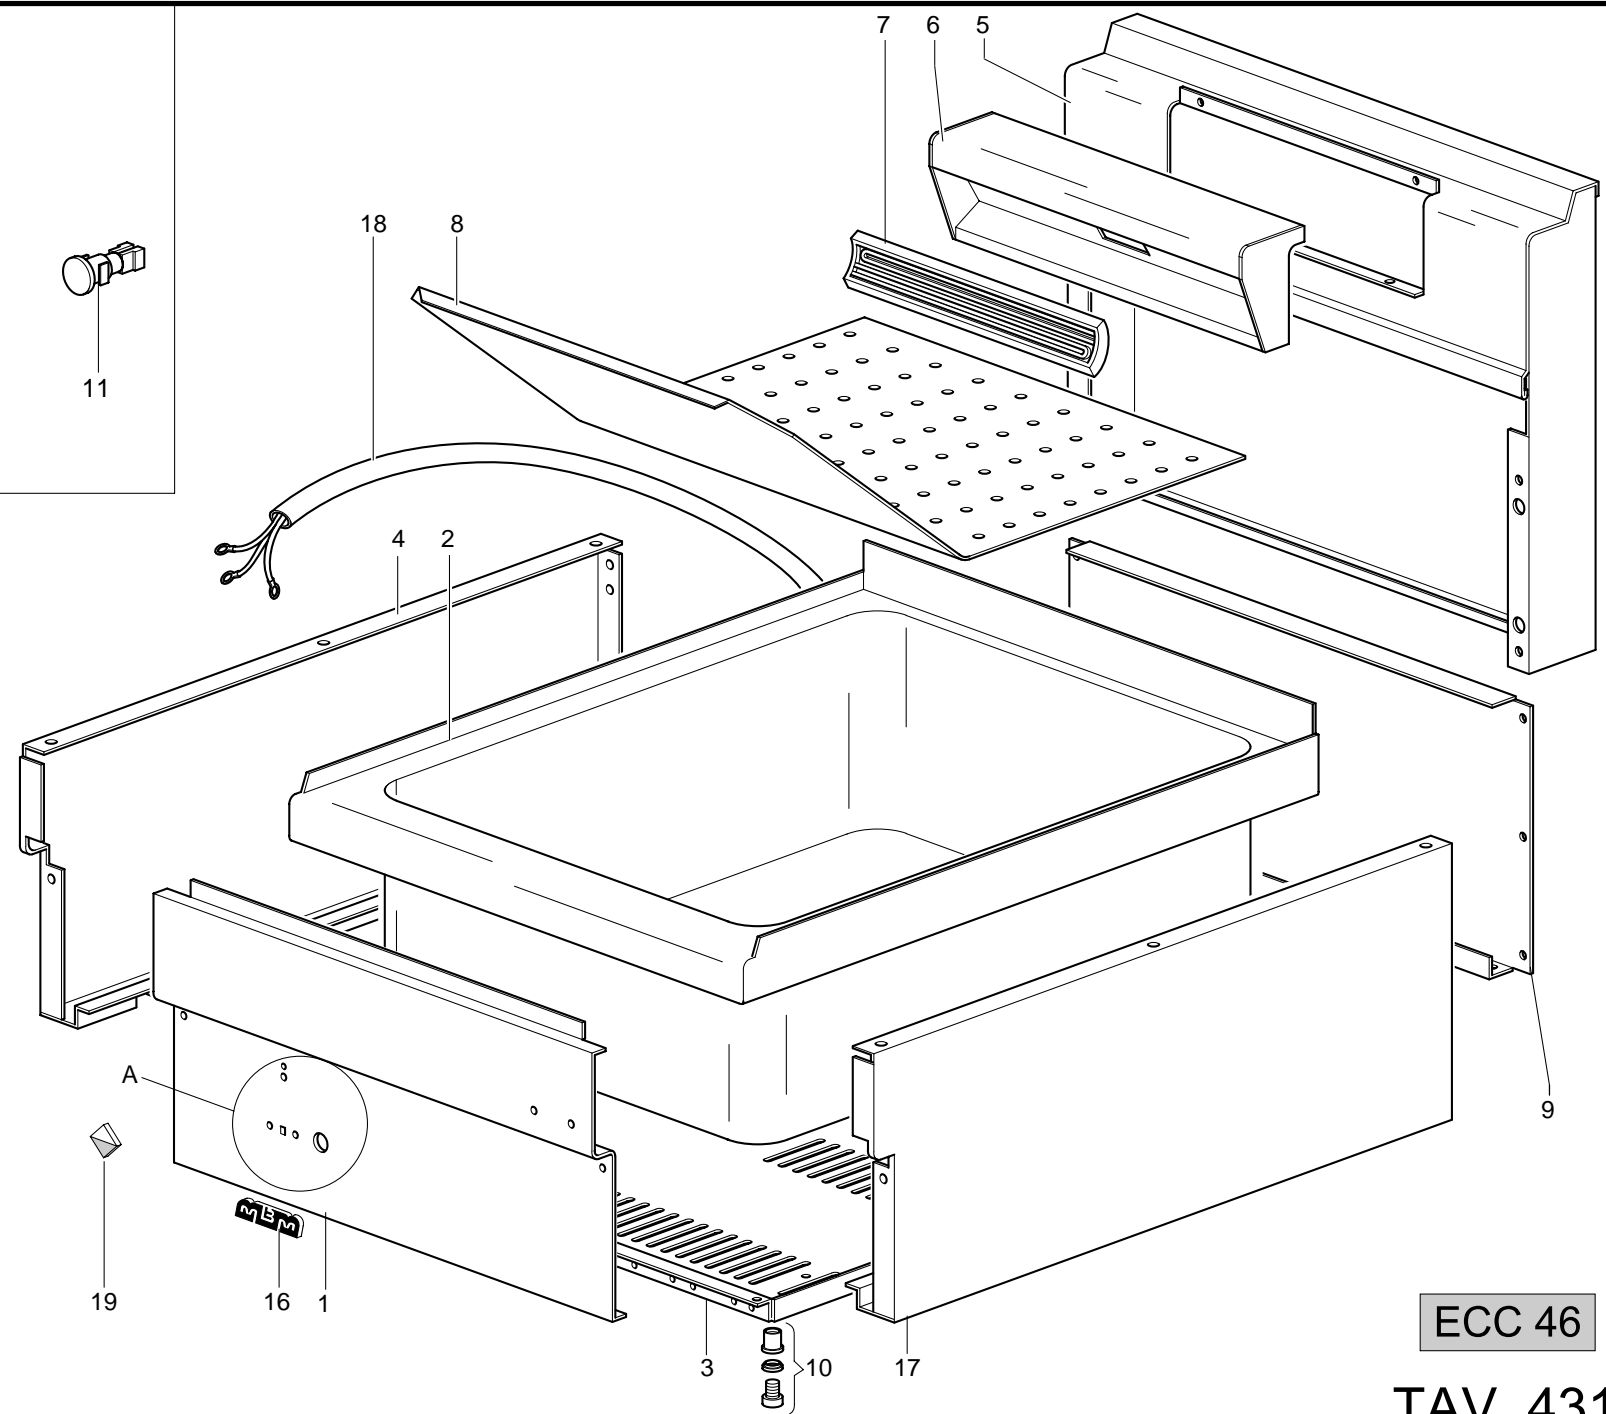

"A"

ECC 46

MINIMA

TAV. 431

TABLE	POS.	CODE	ITALIAN	ENGLISH	FRANÇAIS	DEUTSCH
MINIMA TAV. 431	1	167574	CRUSCOTTO ECC46	CONTROL PANEL	PANNEAU DE CONTRÔLE ECC46	STIRNBRETT
MINIMA TAV. 431	2	GRCU600065	GRUPPO PORTA GF15/15	TANK	CUVE	WANNE
MINIMA TAV. 431	3	PACU600001	FONDO TOP G2S6	BOTTOM	FOND	UNTERE EBENE
MINIMA TAV. 431	4	PACU600002	FIANCO SX G4S6	LEFT SIDE	CÔTÉ GAUCHE	RECHTE SEITE
MINIMA TAV. 431	5	GACU600067	AS.CAMINETTO SUP.	CHIMNEY	CHEMINÉE	SCHORNSTEIN
MINIMA TAV. 431	6	GRCU600066	GR.PLACCA EVC46 NO COMP.ELETTR	PORTA ELEMENT	PORTA RESISTENZA	PORTA ELEKTR. WIDERSTAND
MINIMA TAV. 431	7	RTCU600117	R.ECC46 COPP.1KW 1RCTCOFTE010	ELEMENT	RESISTANCE ECC46	ELEKTR. WIDERSTAND
MINIMA TAV. 431	8	PACU600253	FONDO FORATO ECC46	PERFORATED BOTTOM	FOND PERFORÉ	GELOCHTER BODEN
MINIMA TAV. 431	9	PACU600052	POSTERIORE INOX G2S6	STAINLESS STEEL BACK PANEL	PANNEAU POSTÉRIEURE INOX	INOX-RÜCKWAND
MINIMA TAV. 431	10	RTCU600031	PIEDINO SNACK	FOOT	PIED	FUSS
MINIMA TAV. 431	11	166465	LAMP.SP.VERDE	GREEN WARNING LAMP	LAMPE TEMOIN VERTE	GRÜNE KONTROLLEUCHTE
MINIMA TAV. 431	12	PACU600119	SQ.P/MORSETTIERA E26	TERMINAL BOARD BAR	SUPPORT DE CONNECTION DES CABLES	BLOCKHALTERUNG
MINIMA TAV. 431	13	RTBF900045	MORSETTIERA 12M-PA220TV SIMB/1-6+1-6	TERMINAL BLOCK 6 POLES	GROUPE DE CONNECTION 6 POLES	KLEMMBRETT 6 POLIG
MINIMA TAV. 431	14	RTCU800066	REGOLAT.EN/240V FCV.5057071010	POWER REGULATOR	REGULATEUR DE ENERGIE	REGLER ENERGIE
MINIMA TAV. 431	15	RTCU700421	MANOP.COM.EBM47 0+1 TURCH.	COMMUTATOR KNOB	BOUTON DU COMMUTATEUR	KOMMUTATORKUGELGRIFF
MINIMA TAV. 431	16	RTCU700292	*MARCHIO+CLIPS MBM TURCH.	MBM MARK	MARQUE MBM	LOGO MBM
MINIMA TAV. 431	17	PACU600003	FIANCO DX G4S6	RIGHT SIDE	CÔTÉ DROITE	RECHTE SEITE
MINIMA TAV. 431	18	RTCU900415	CAVO AL.250/SEZ.1,5X3CAVI	FEEDING CABLE	CÂBLE DE ALIMENTATION	VERSORGUNGSKABEL
MINIMA TAV. 431	19	RTCU700293	MARCHIO RIF.FUOCHI P.L.G4S7	REFERENCE FIRES	RÉFÉRENCE DE LES FEUX	HINWEIS-FEUER