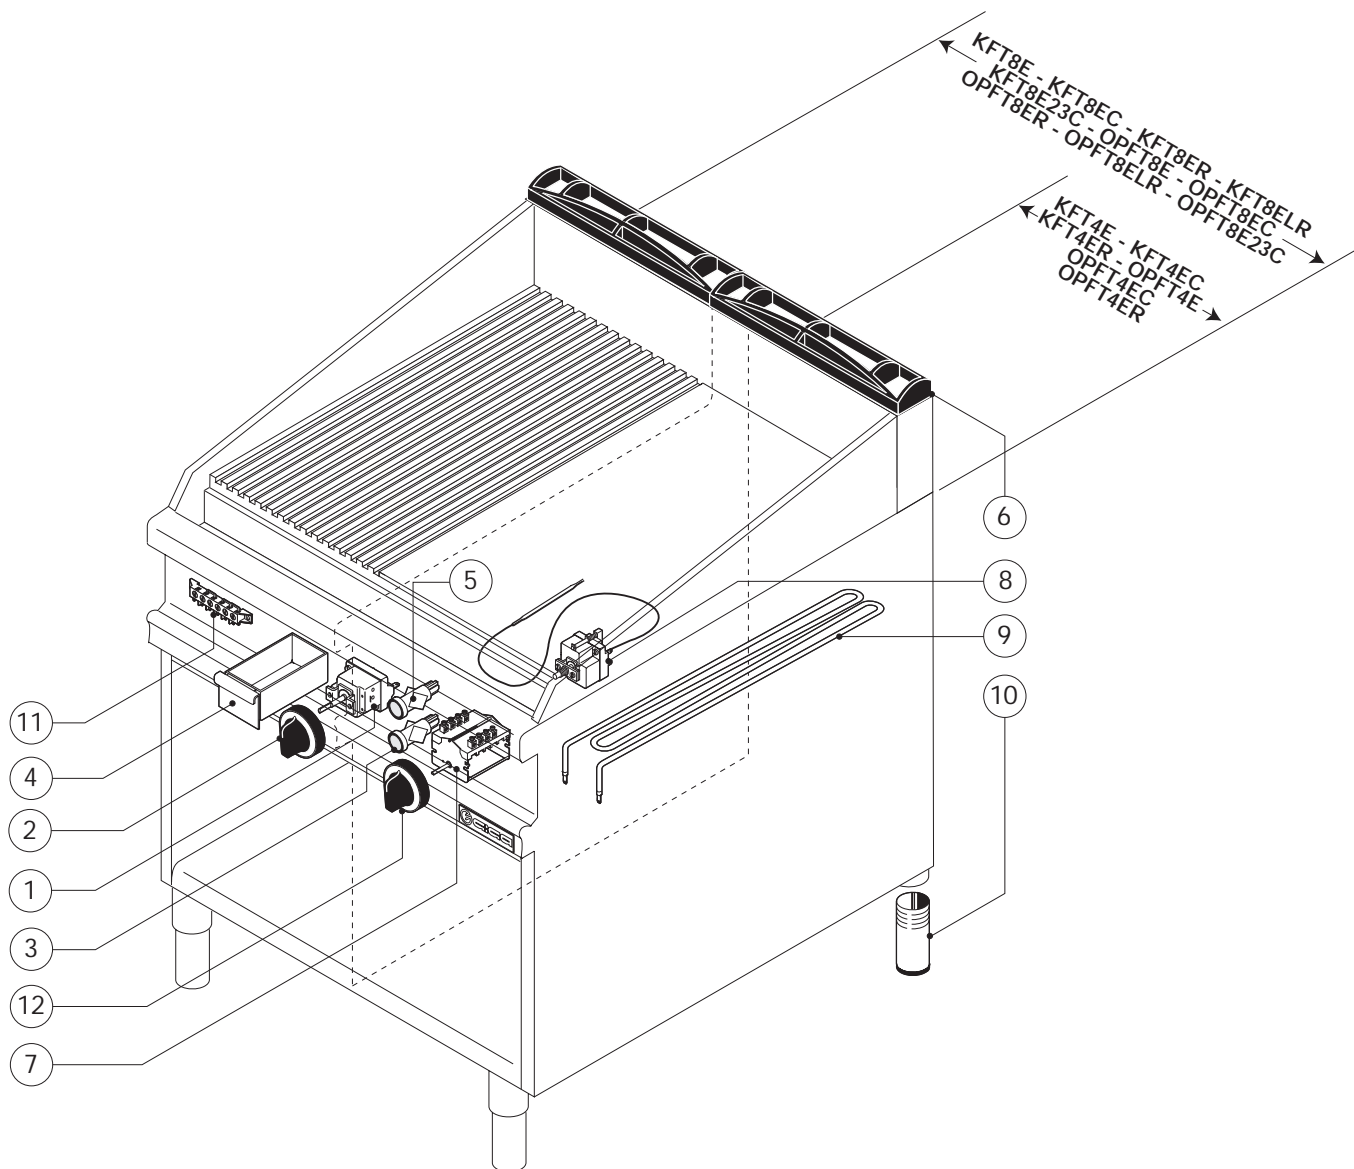

KFT4E - KFT4EC
OPFT4E - OPFT4EC

KFT4ER
OPFT4ER

KFT8E - KFT8EC
OPFT8E - OPFT8EC

KFT8ER
OPFT8ER

KFT8ELR
OPFT8ER

KFT8E23C
OPFT8E23C

Pezzi/Pieces Pieces/Anzahl		Pos.	Validità dalla matricola Validité du numéro matricule Validity from serial number Gültigkeit ab der (Seriennummer)	Validità alla matricola Validity up to serial number Validité au numéro matricule Gültigkeit bis zur (Seriennummer)	Codice Code Artikel Nummer	Descrizione	Description	Description	Beschreibung
KFT4E OPFT4E* KFT4EC OPFT4EC* KFT4ER OPFT4ER*	KFT8E - OPFT8E* KFT8EC - KFT8ER OPFT8EC* OPFT8ER* KFT8ELR - KFT8E23C OPFT8ELR* OPFT8E23C*								
1	2	1			Y16400	Termostato	Thermostat	Thermostat	Thermostat
1	2	2			0000Y65004	Manopola temperatura	Temp. knob	Cle de commande temper.	Drehknopf temp.
1	2	3			X50900	Lampada verde	Green light	Lampe vert	Grüne Kontrollampe
1	1	4			B12100	Cassetto raccogliughi	Deep fat tray	Titoir de recueil des jus	Fettauffangwanne
1	2	5			X41200	Lampada gialla	Yellow light	Lampe jaune	Gelbe Kontrollampe
1	2	6			1550Y63500	Griglia scarico fumi	Smoke discharge grid	Grille évacuation des fumées	Rauchblässgitter
1	2	7			X40700	Commutatore	Selector switch	Commutateur	Schalter
1	2	8			X44800	Termostato di sicurezza	Safety thermostat	Thermostat de securite	Sicherheitsthermostat
3	6	9			Y10400	Resistenza	Resistance	Resistance	Resistenz
4/0*	4/0*	10			Y40400	Piedino	Foot	Pied	Fuss
1	1	11			X59200	Morsettiera	Terminal board	Barrette de raccordement	Klemmleiste
1	2	12			0000Y65010	Manopola on-off	Knob on-off	Cle de commande on-off	Drehknopf on-off