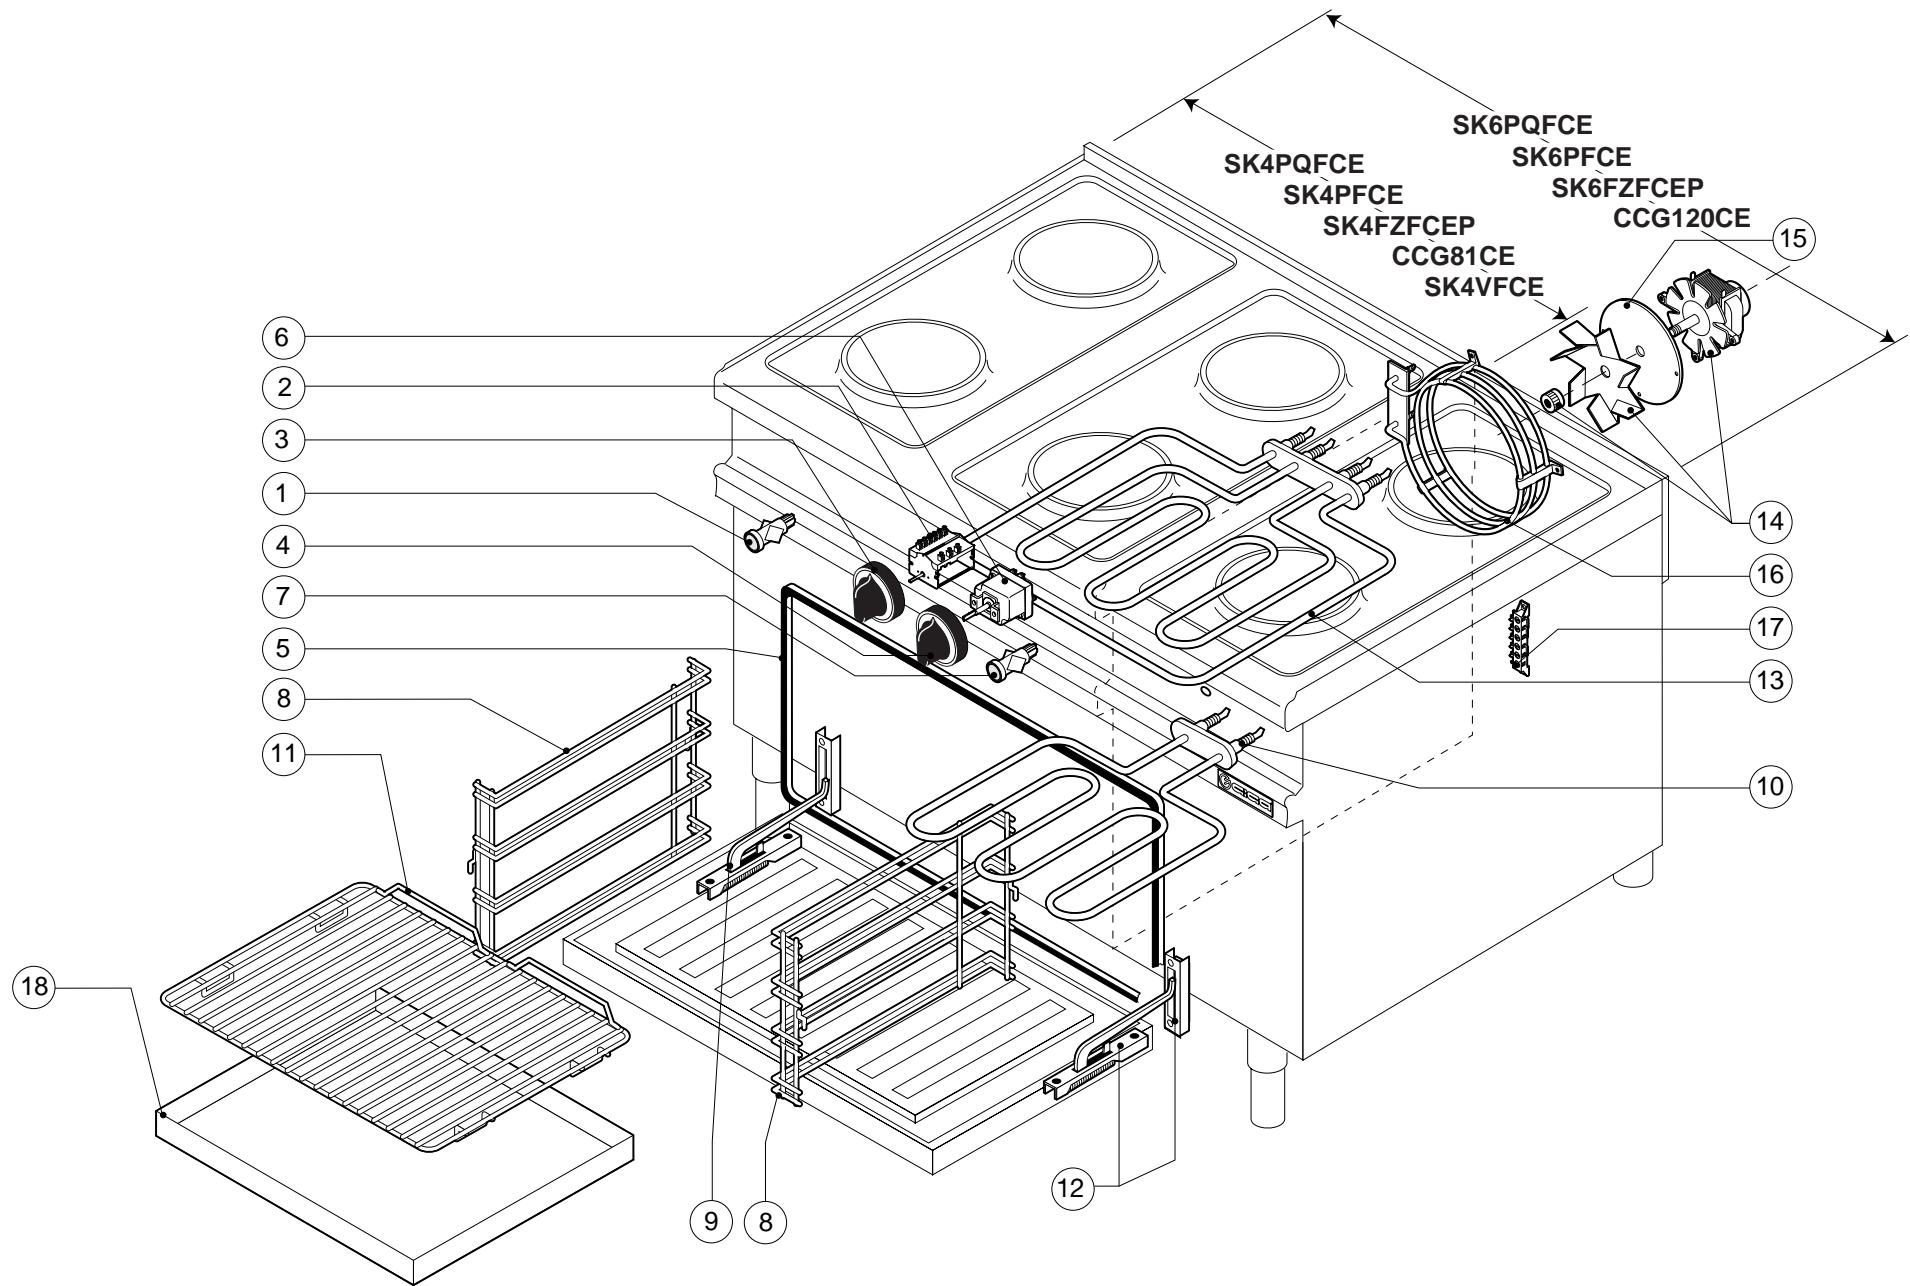

Pezzi/Pieces Pieces/Anzahl			Pos.	Validità dalla matricola Validité du numéro matricule Validity from serial number Gültigkeit ab der (Seriennummer)	Validità alla matricola Validity up to serial number Validité au numéro matricule Gültigkeit bis zur (Seriennummer)	Codice Code Artikel Nummer	Descrizione	Description	Description	Beschreibung
SK6PQFCE	SKCQ40E	SK4PQFCE* SKCQ80E								
6	2	4	1			X54100	Commutatore 7 posizioni	7-Pos. selector switch	Commutateur 7 positions	7 Positionenschalter
6	2	4	2			0000Y65005	Manopola	Knob	Cle de commande	Drehknopf
6	2	4	3			X50900	Lampada verde	Green light	Lampe vert	Grüne Kontrollampe
6	2	4	4			X45500	Piastra 2600 W	Plate 2600 W	Plaque 2600 W	Platte 2600 W
	4	4/0*	5			M06400	Piedino	Foot	Pied	Fuss
1	1	1	6			X59000	Morsettiera	Terminal board	Barrette de raccordement	Klemmleiste
4		0/4*	7			X61000	Piedino	Foot	Pied	Fuss

N.B.: La tavola si completa con la successiva n° - See table No. - Voir tableau n° - Wichtig: S. folgender Plan Nr.

• 3E07-009 SK4VFCE	• 3E07-033 CCG81CE CCG120CE	• 3E07-005 SK4ZFCEP SK6ZFCEP	• 3E07-003 SK4PFCE SK6PFCE	• 3E07-004 SK4PQFCE SK6PQFCE
-----------------------	-----------------------------------	------------------------------------	----------------------------------	------------------------------------