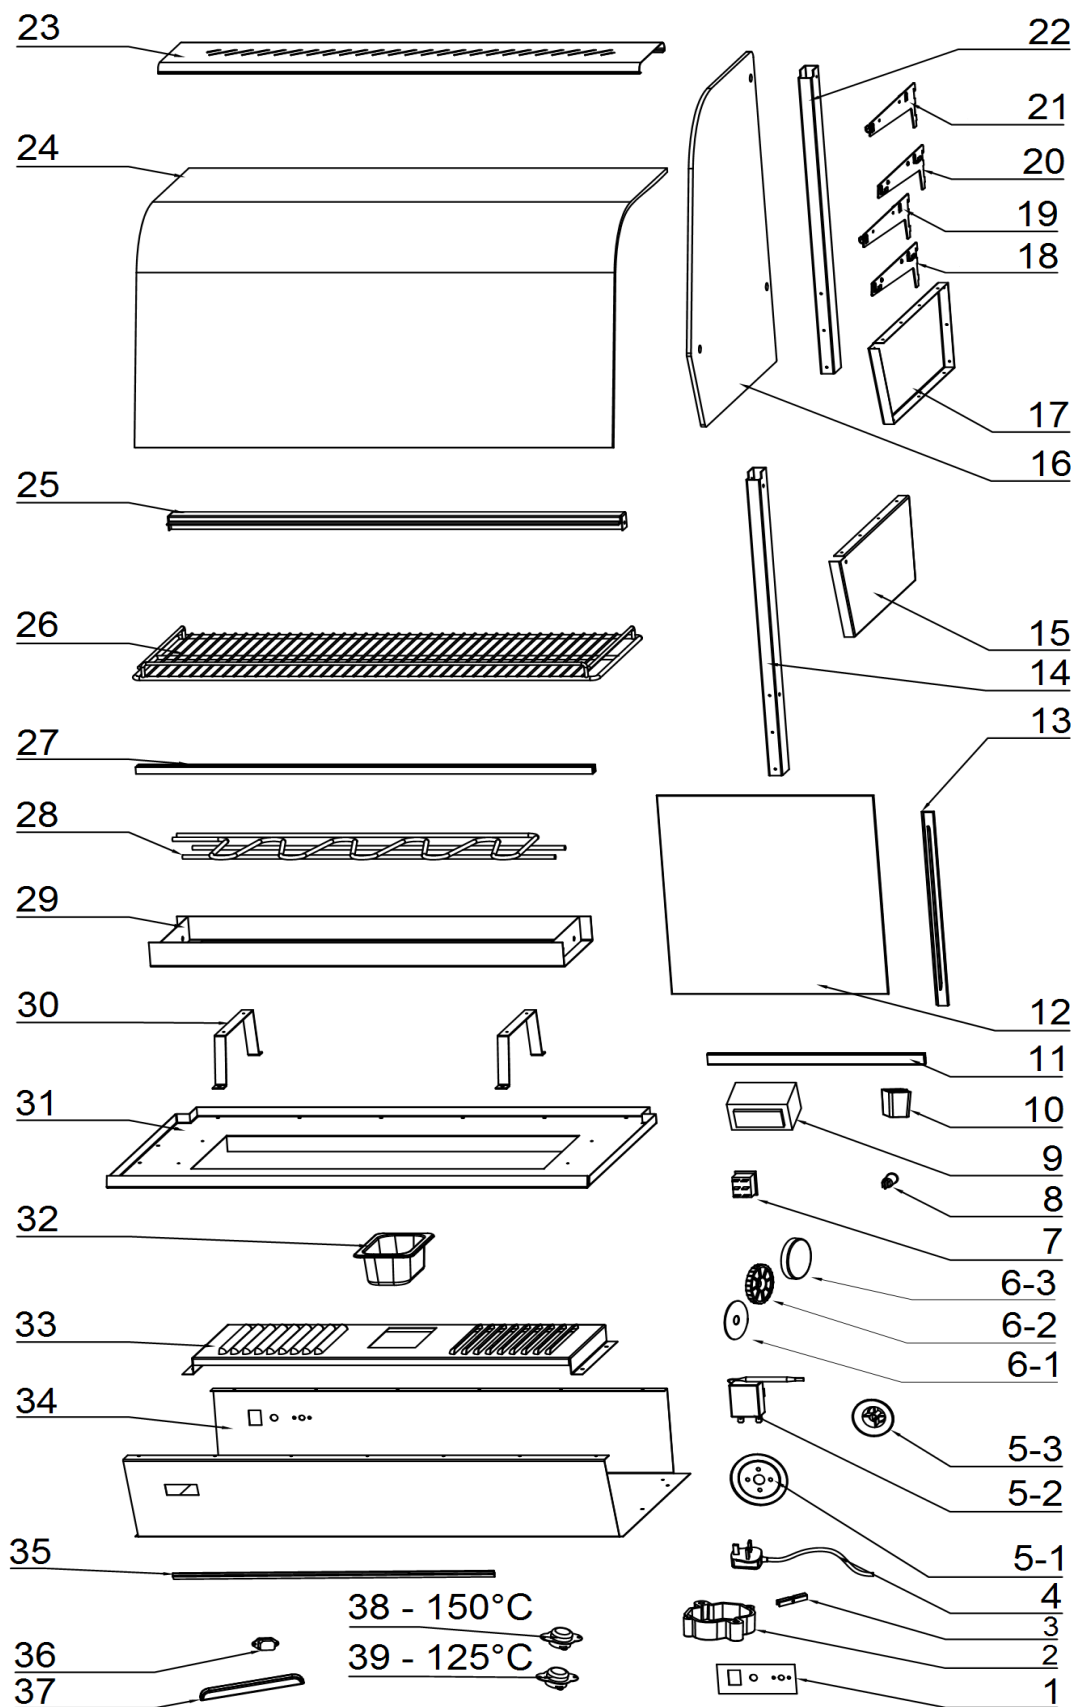

# SPARE PART LIST / ESPLOSO AK120-160EC